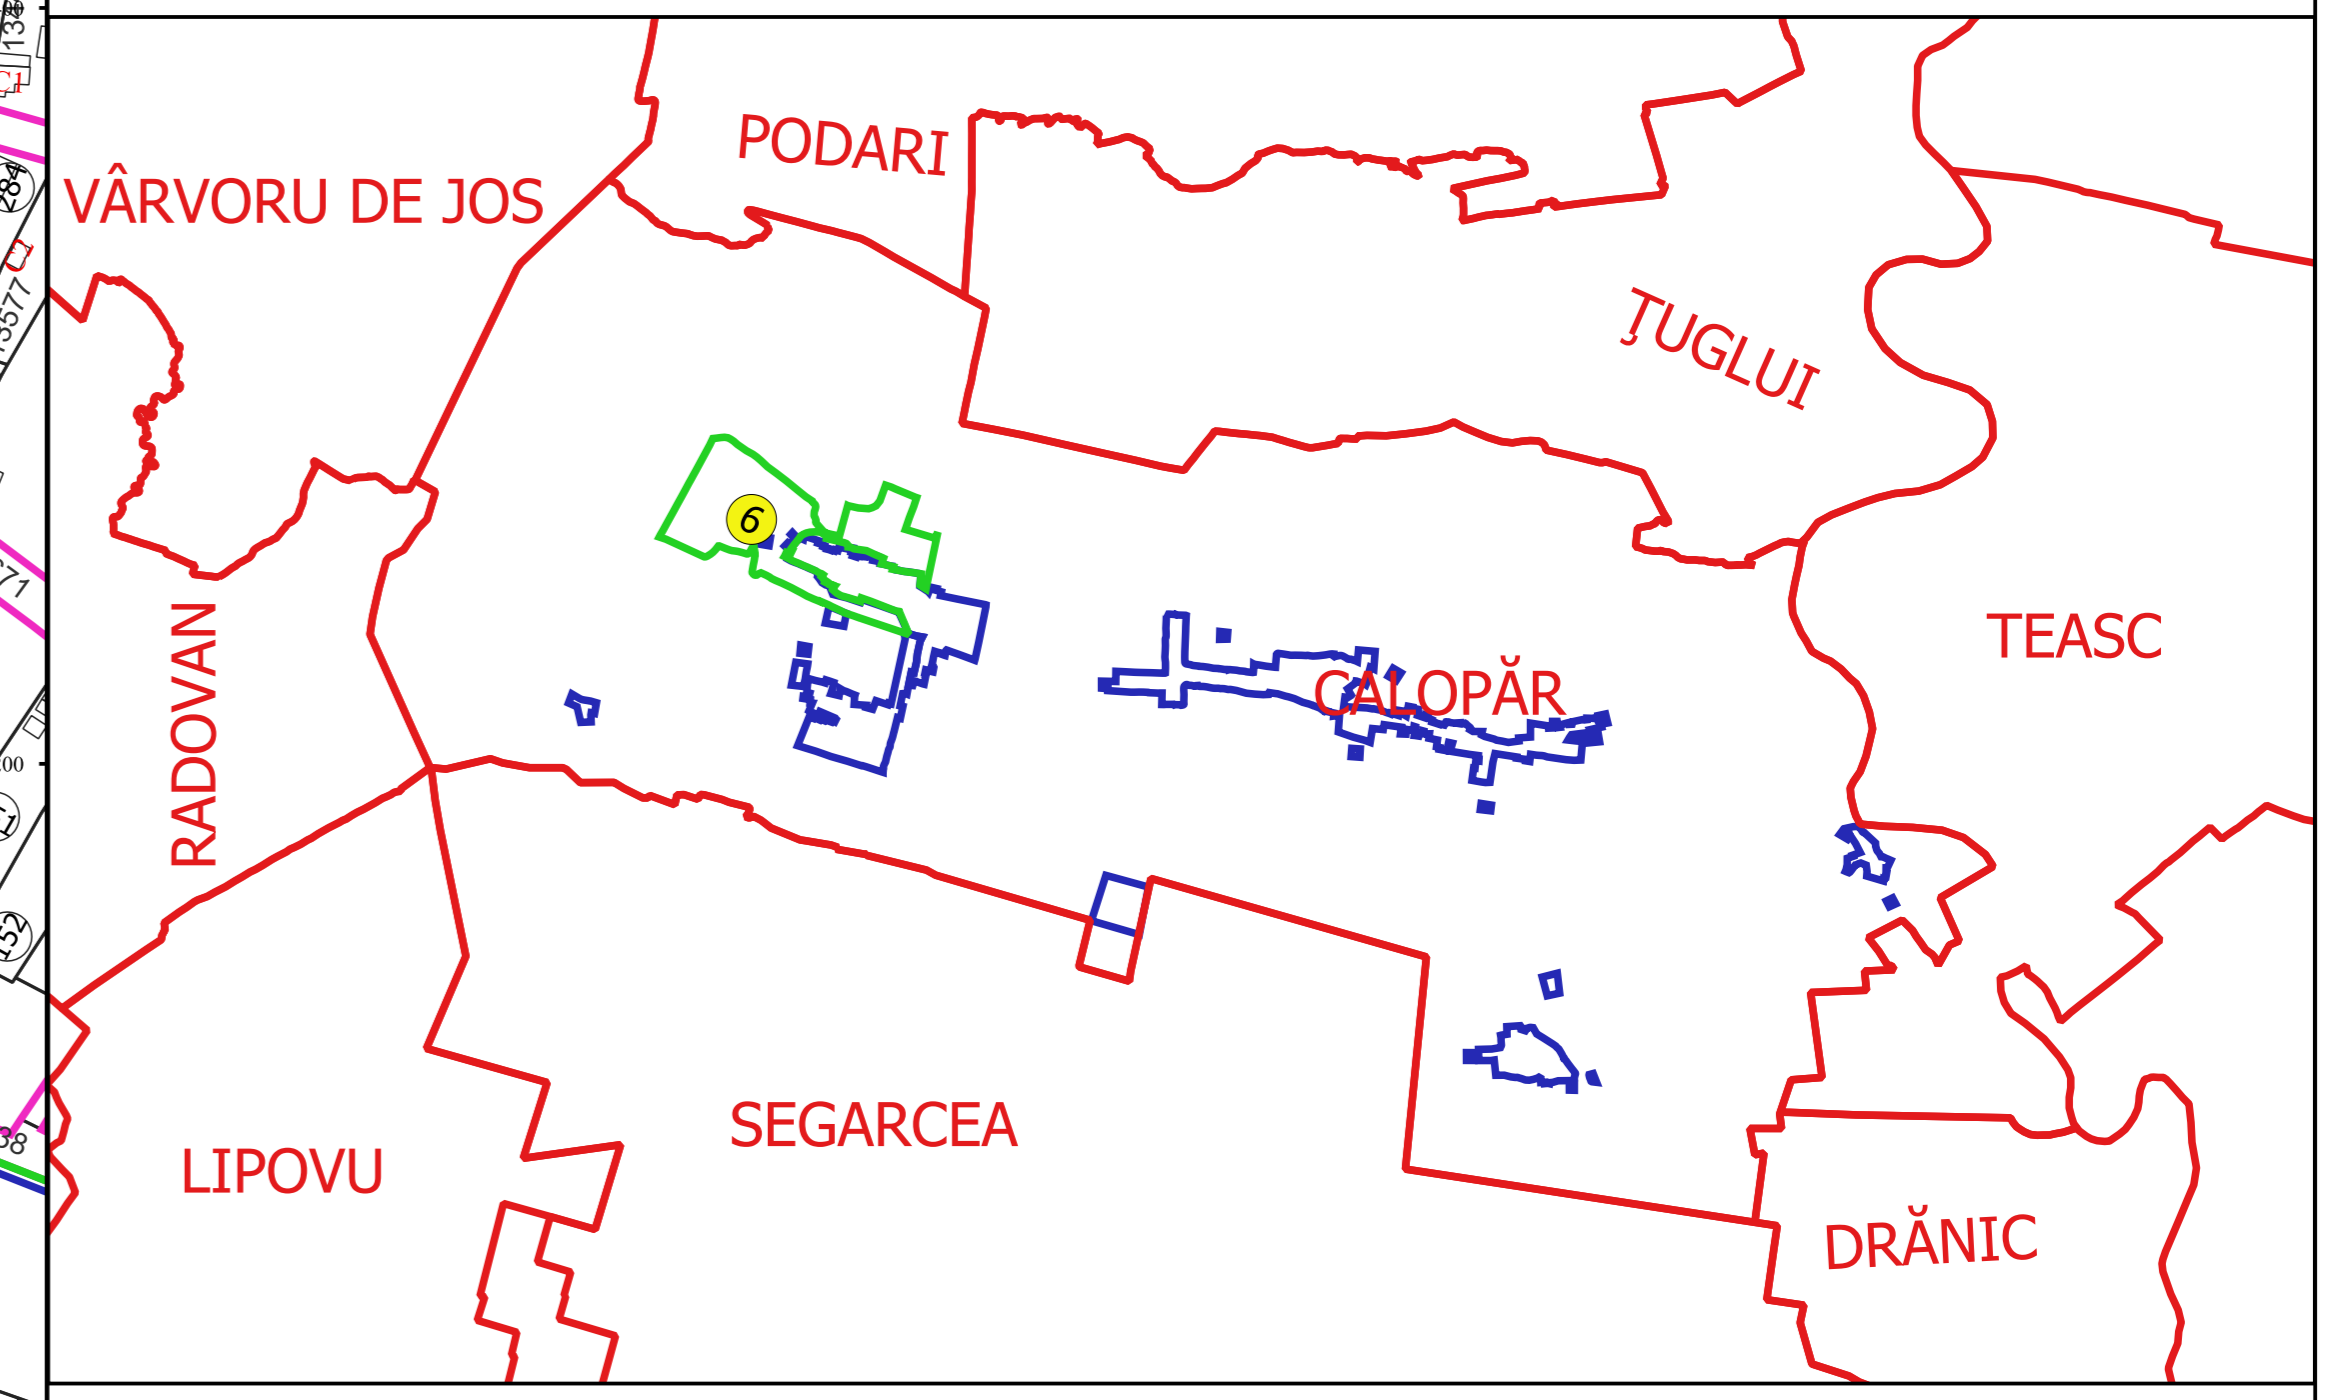

PLAN CADASTRAL
JUDEȚ DOLJ, UAT CALOPĂR
Sectorul Cadastral 6
Spre publicare
Scara 1:2000
Sistem de proiecție "STEREO '70"
- Planșa 1 -

Schița de racordare a planșelor

- Legendă**
- Limită sector
 - Limită UAT
 - Limită intravilan
 - Limită imobil
 - Limită construcții
 - Limită tarla
 - 6 Număr sector
 - 13024 Număr imobil
 - C1 Număr construcții
 - 65 Număr tarla
 - De 42/4 Toponimie

Schița dispunerii sectorului cadastral

Proiectant
 SC CADASTRAL CADASTRU SRL
 Nr. 148/19 CONȘTIINȚĂ
 15.03.2018