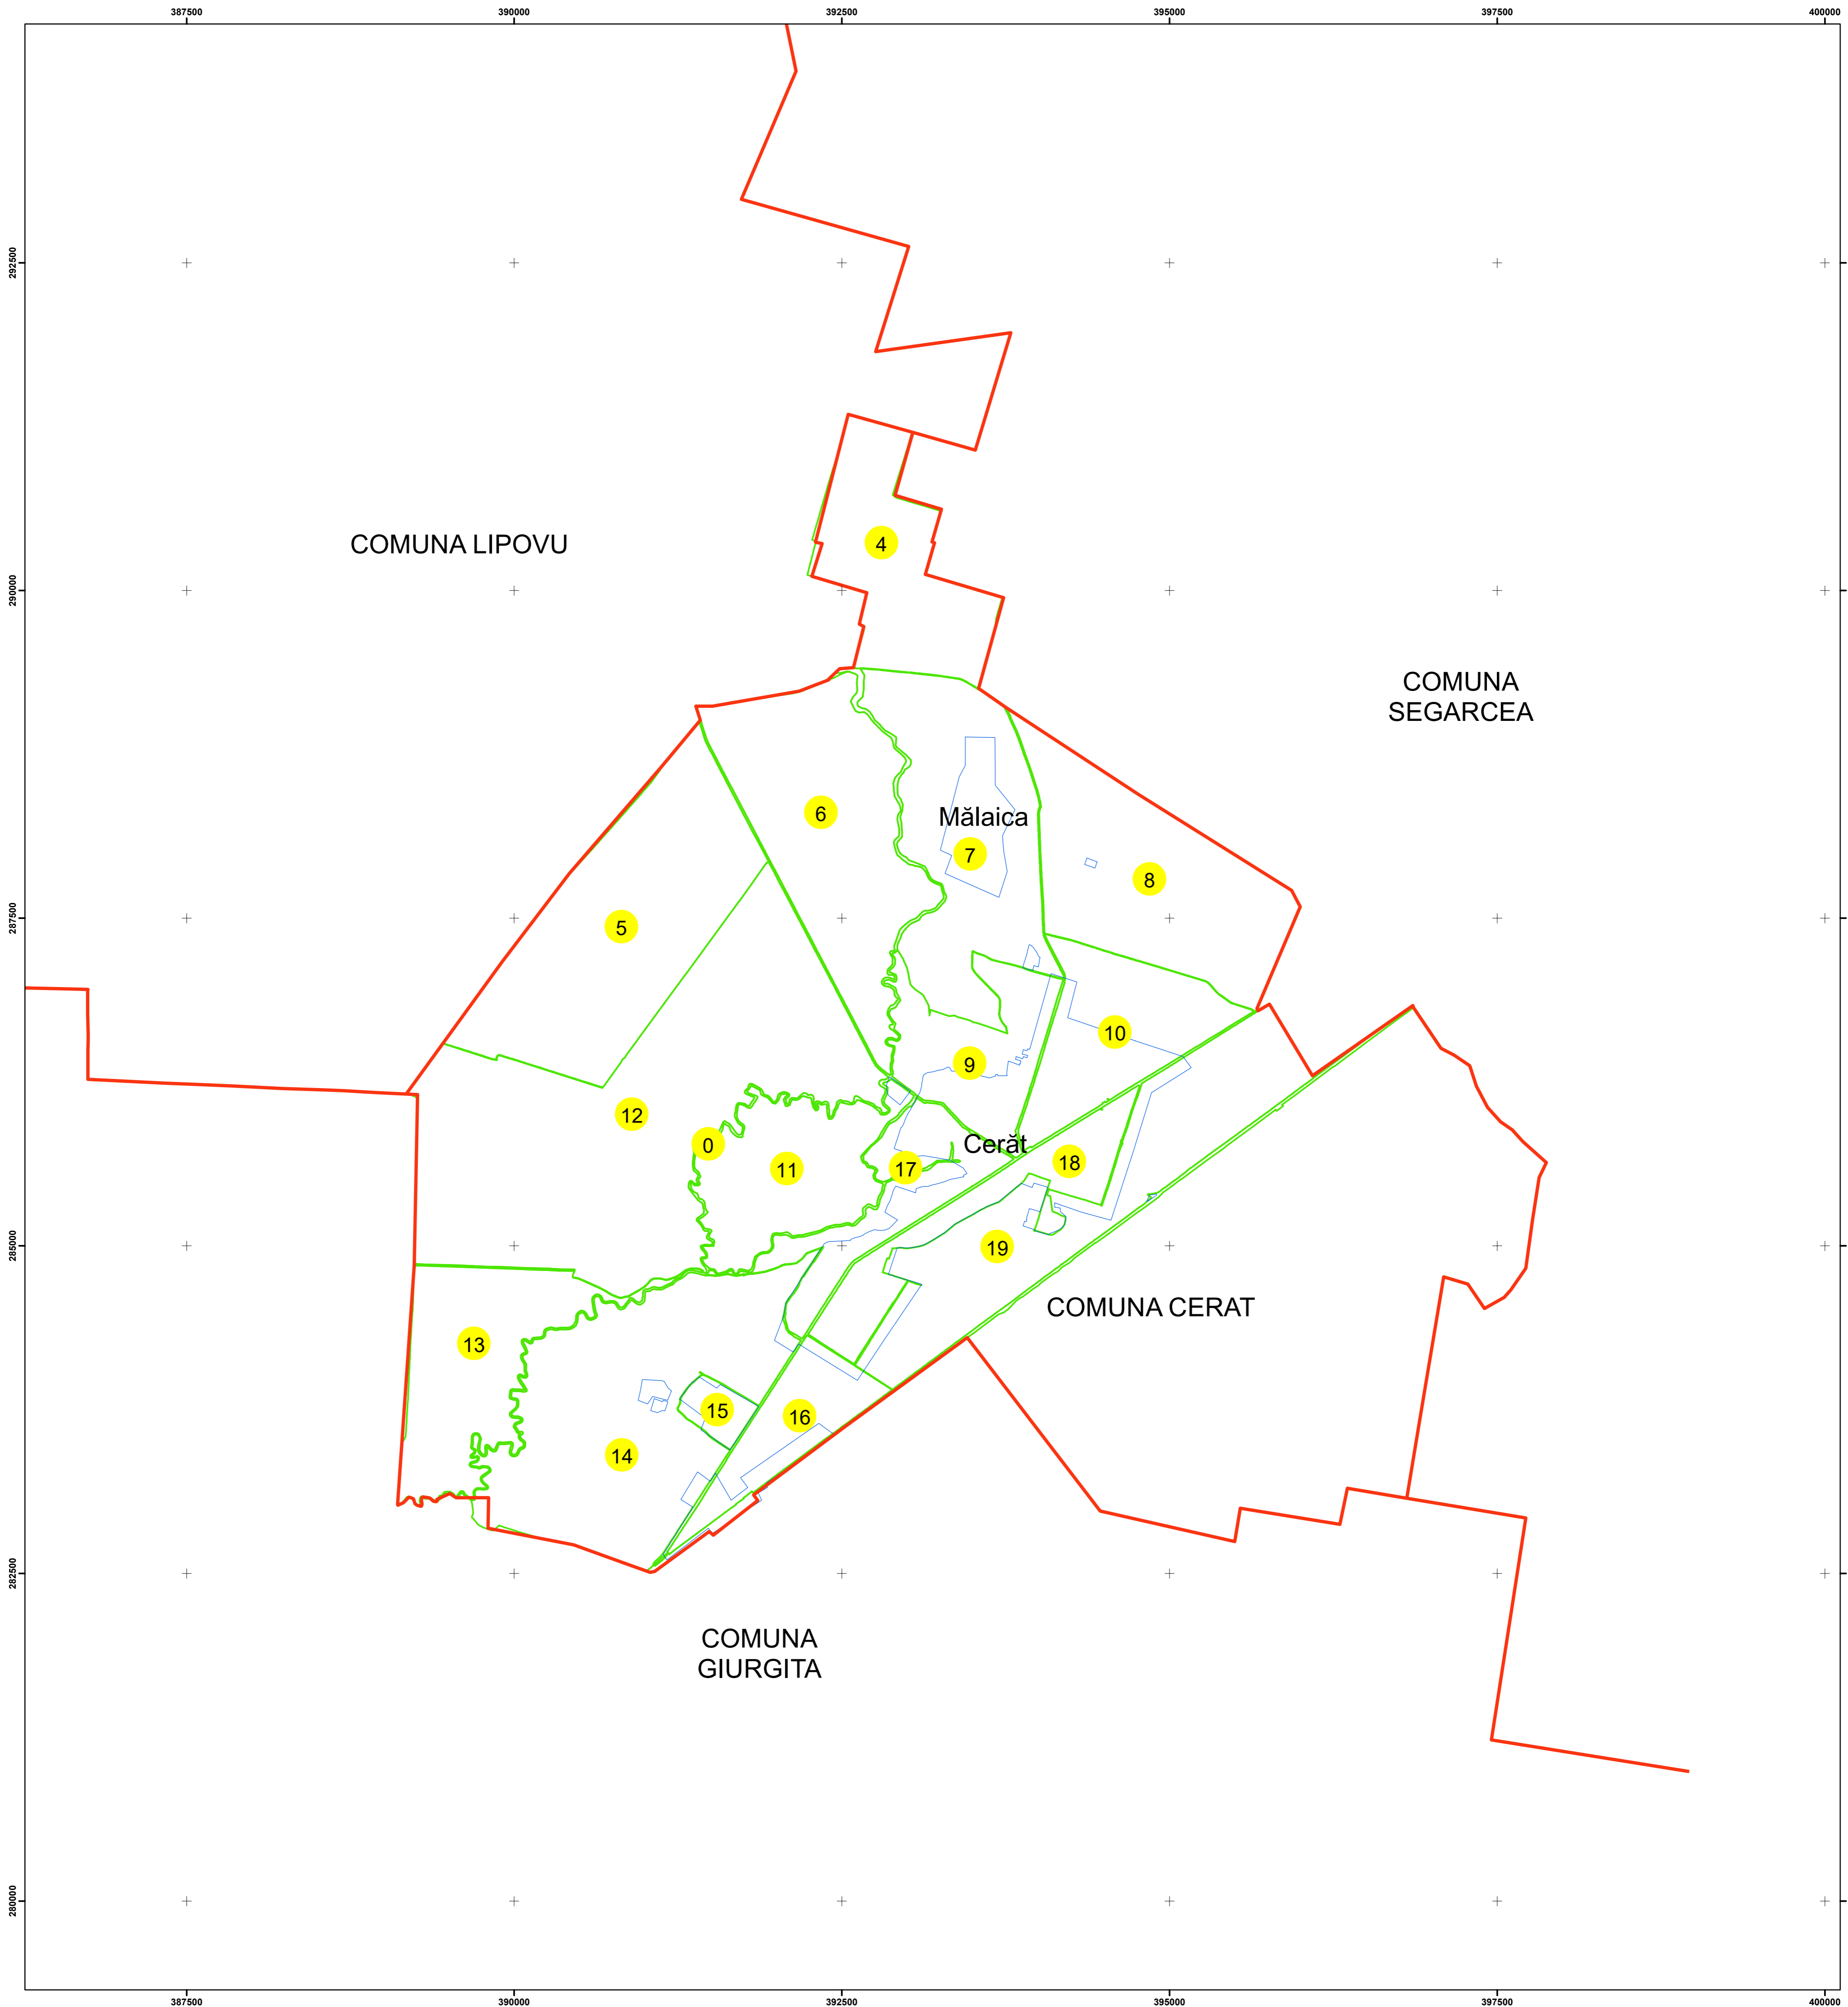

PLAN SECTOARE CADASTRALE

Comuna Cerăt

Județul Dolj

Scara 1:25000, sistem de proiecție STEREO 70

Legenda

- Limită UAT
- Limită Intravilan
- Sector Cadastral

Executant: SC MEGAGIS SRL

Data: iulie 2023