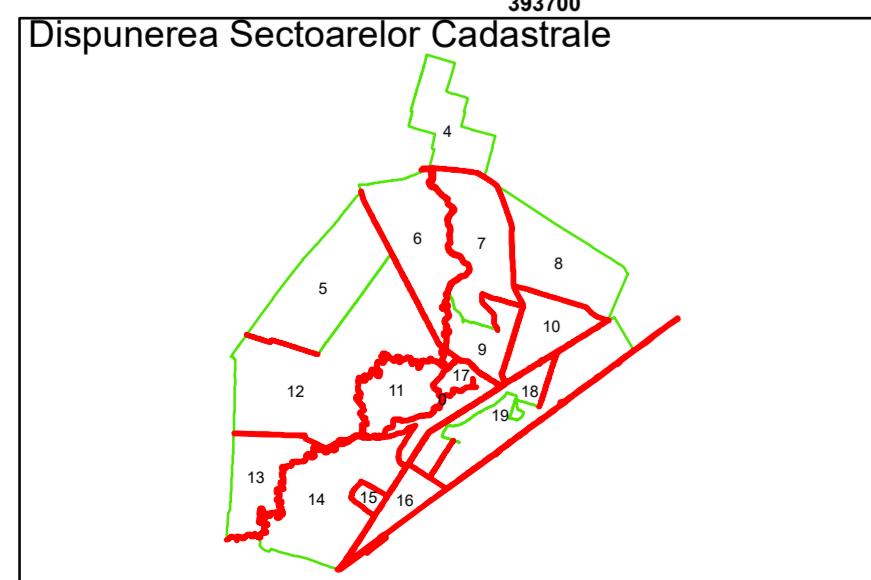

Executant: SC MEGAGIS SRL

Spre publicare  
Data: iulie 2023

**PLAN CADASTRAL**

Comuna Cerăt  
Județul Dolj  
Sector Cadastral 0

Scara 1:1000, sistem de proiecție STEREO 70

**Legendă**

	Limită UAT		Număr Sector Cadastral
	Limită Intravilan	458	Identificator Teren
	Sector Cadastral		Număr Poștal
	Limită Imobil	C1	Număr Construcție
	Instituții		Calea Ferată