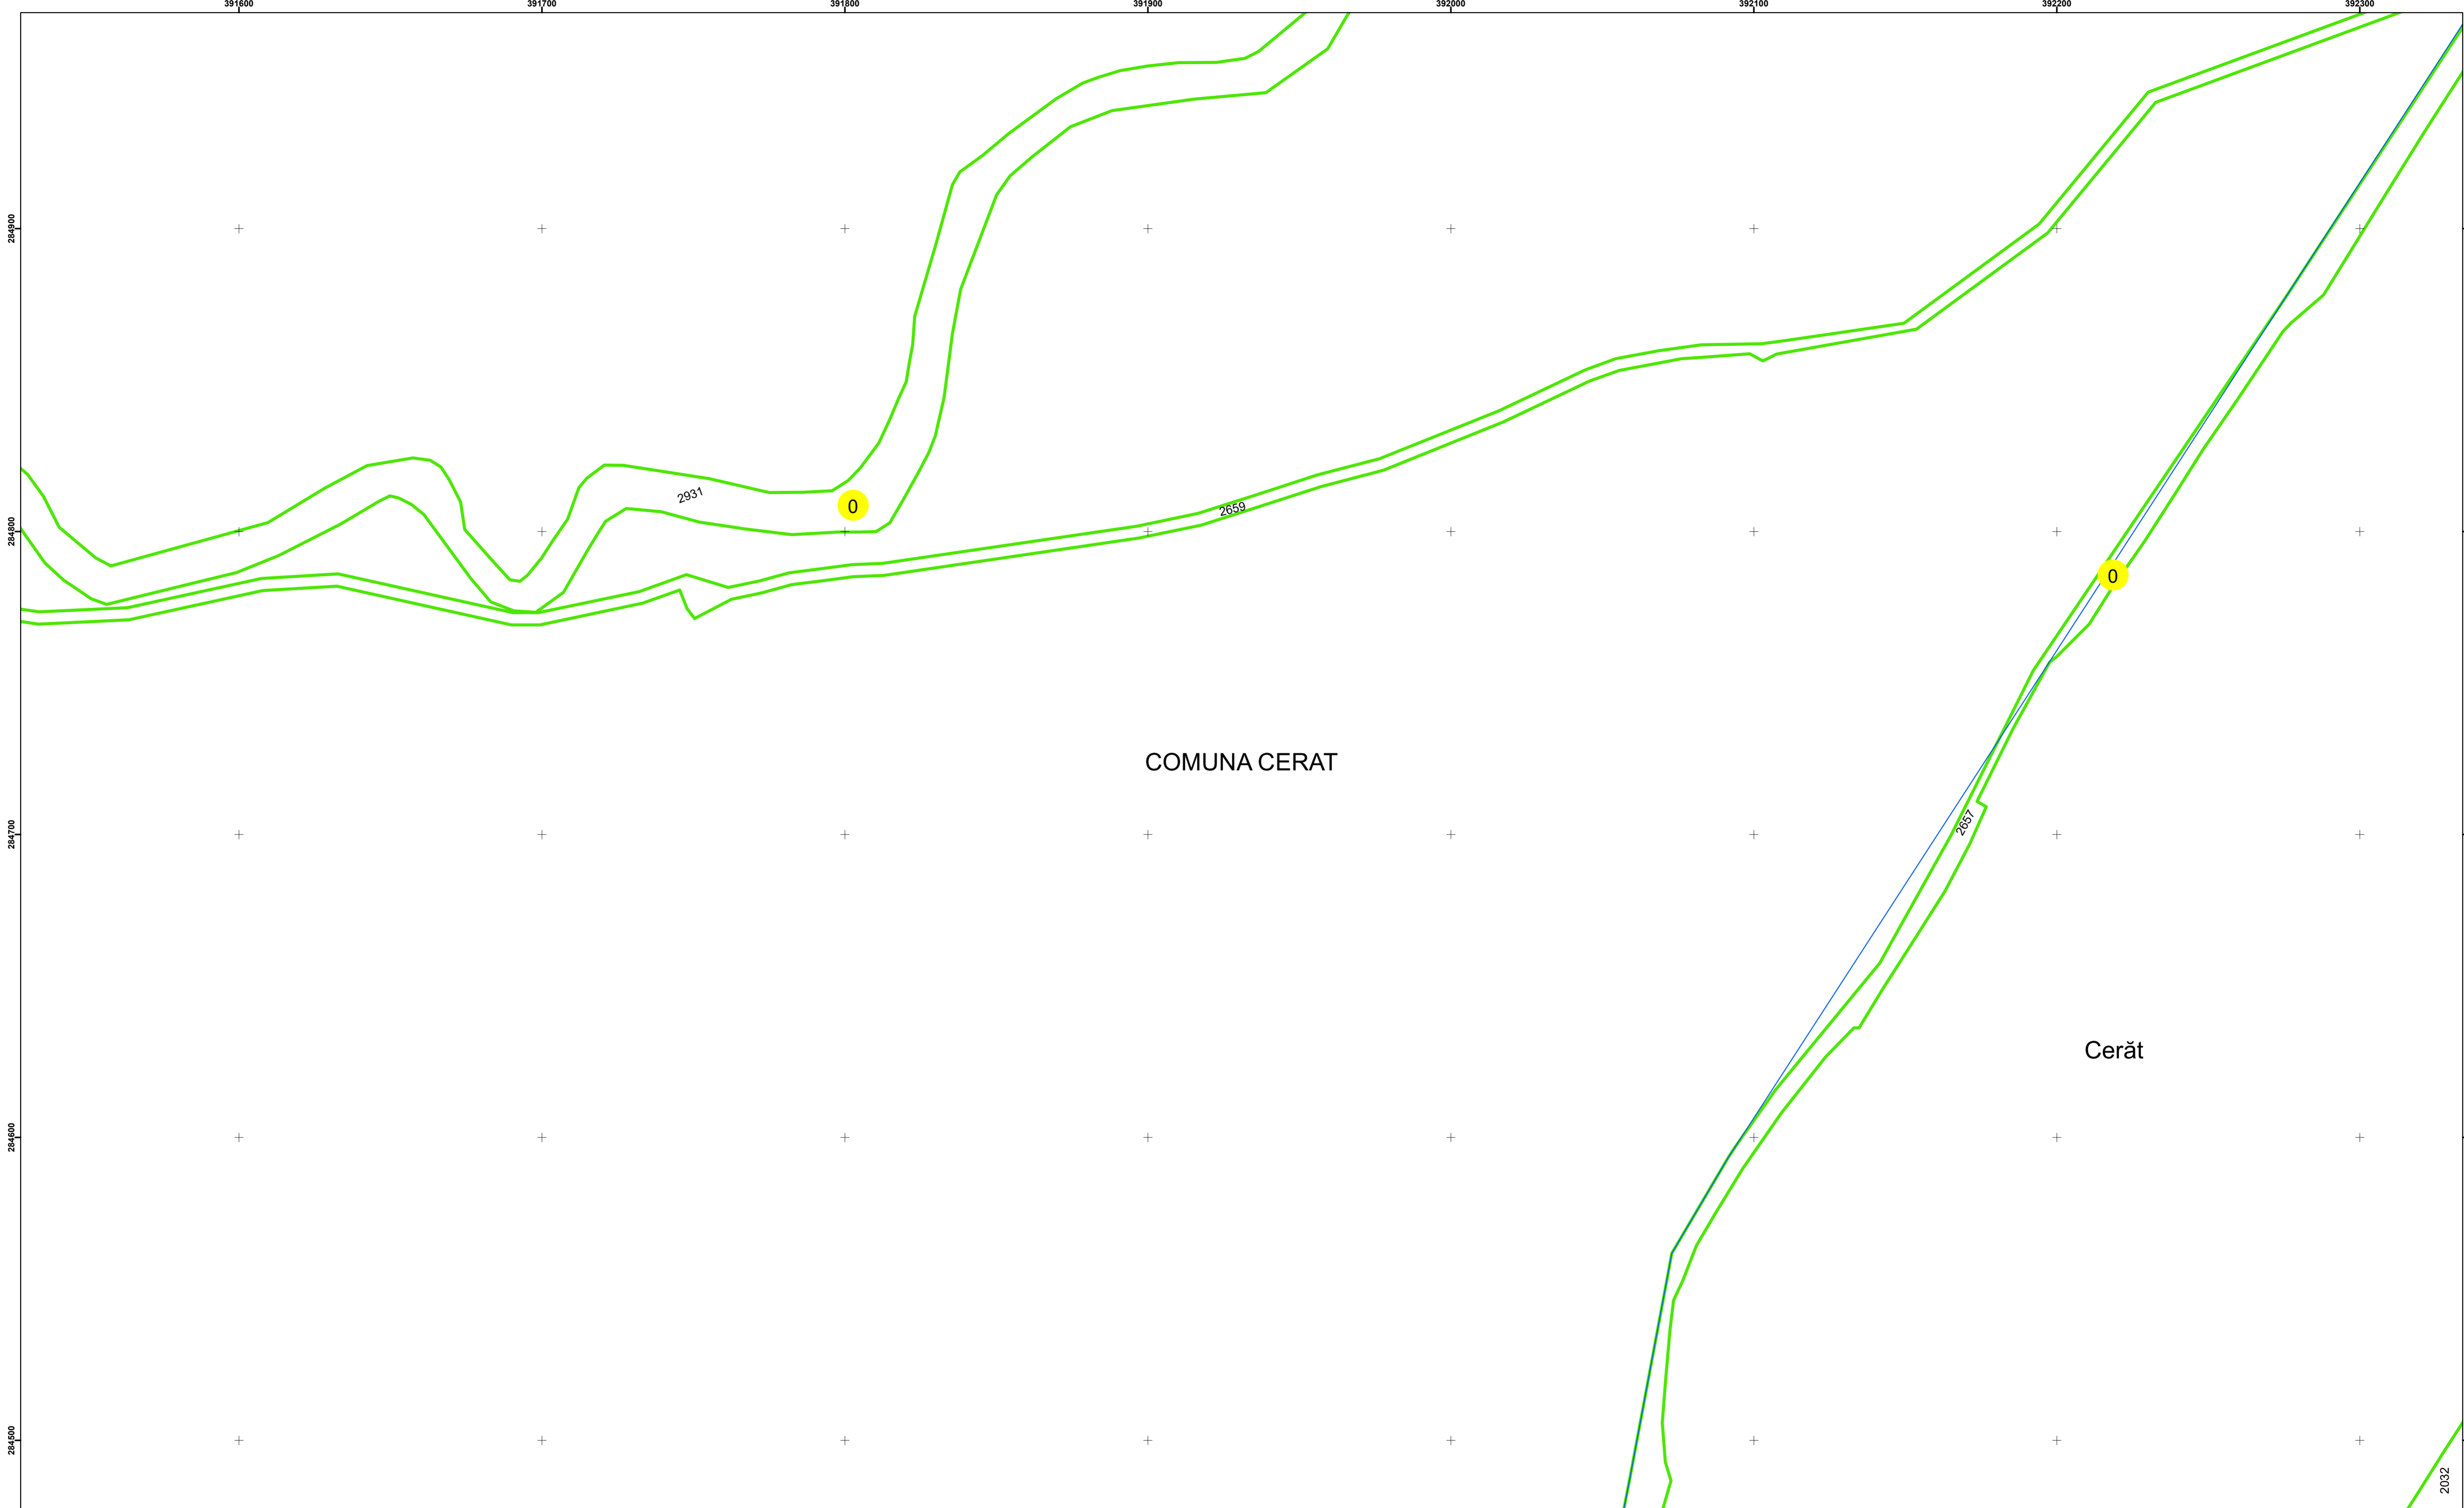

Legendă

	Limită UAT		Număr Sector Cadastral
	Limită Intravilan	458	Identificator Teren
	Sector Cadastral		Număr Poștal
	Limită Imobil	C1	Număr Construcție
	Instituții		Calea Ferată

Executant: SC MEGAGIS SRL

Spre publicare
Data: iulie 2023

PLAN CADASTRAL

Comuna Cerăt
Județul Dolj
Sector Cadastral 0

Scara 1:1000, sistem de proiecție STEREO 70