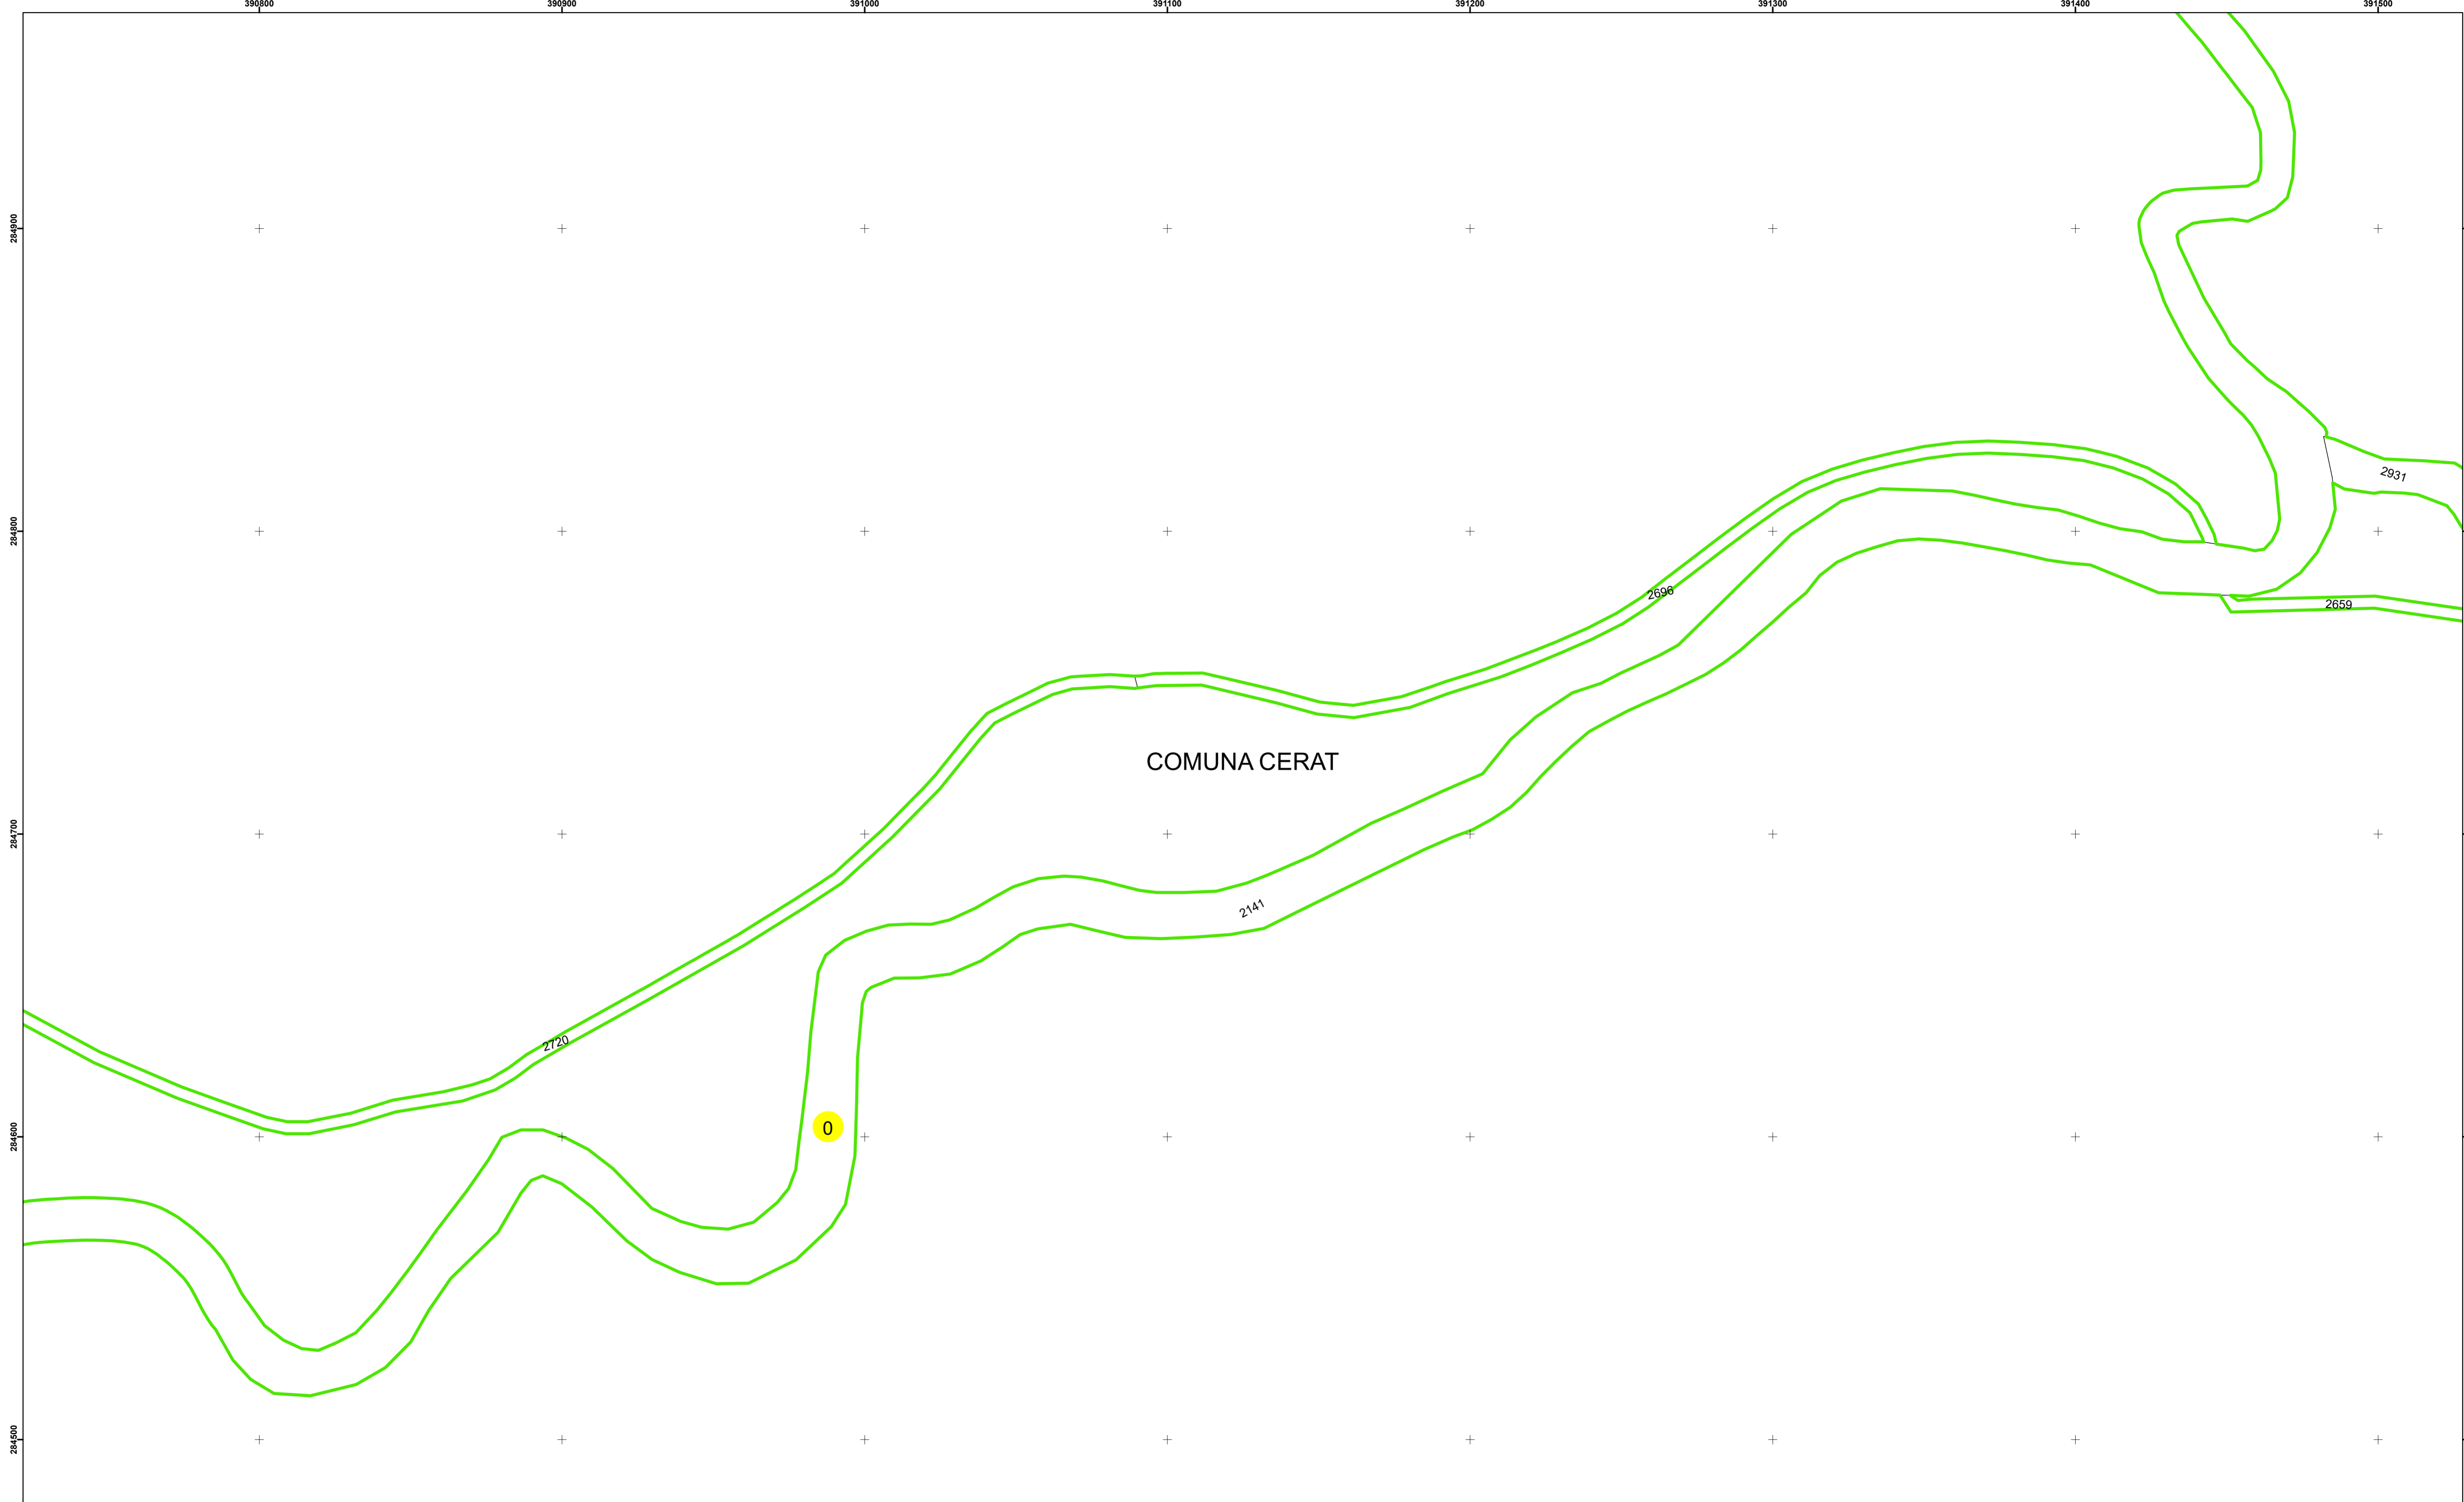

Executant: SC MEGAGIS SRL

Spre publicare  
Data: iulie 2023

**PLAN CADASTRAL**

Comuna Cerăt  
Județul Dolj  
Sector Cadastral 0

Scara 1:1000, sistem de proiecție STEREO 70

**Legendă**

	Limită UAT		Număr Sector Cadastral
	Limită Intravilan	458	Identificator Teren
	Sector Cadastral		Număr Poștal
	Limită Imobil	C1	Număr Construcție
	Instituții		Calea Ferată