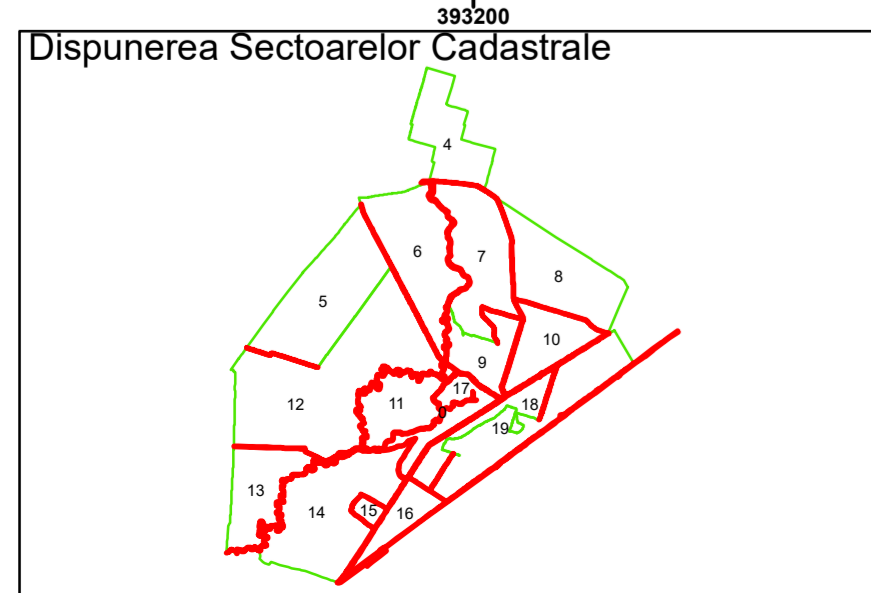

Executant: SC MEGAGIS SRL

Spre publicare  
Data: iulie 2023

**PLAN CADASTRAL**

Comuna Cerăt  
Județul Dolj  
Sector Cadastral 0

Scara 1:1000, sistem de proiecție STEREO 70

**Legendă**

	Limită UAT		Număr Sector Cadastral
	Limită Intravilan	458	Identificator Teren
	Sector Cadastral		Număr Poștal
	Limită Imobil	C1	Număr Construcție
	Instituții		Calea Ferată