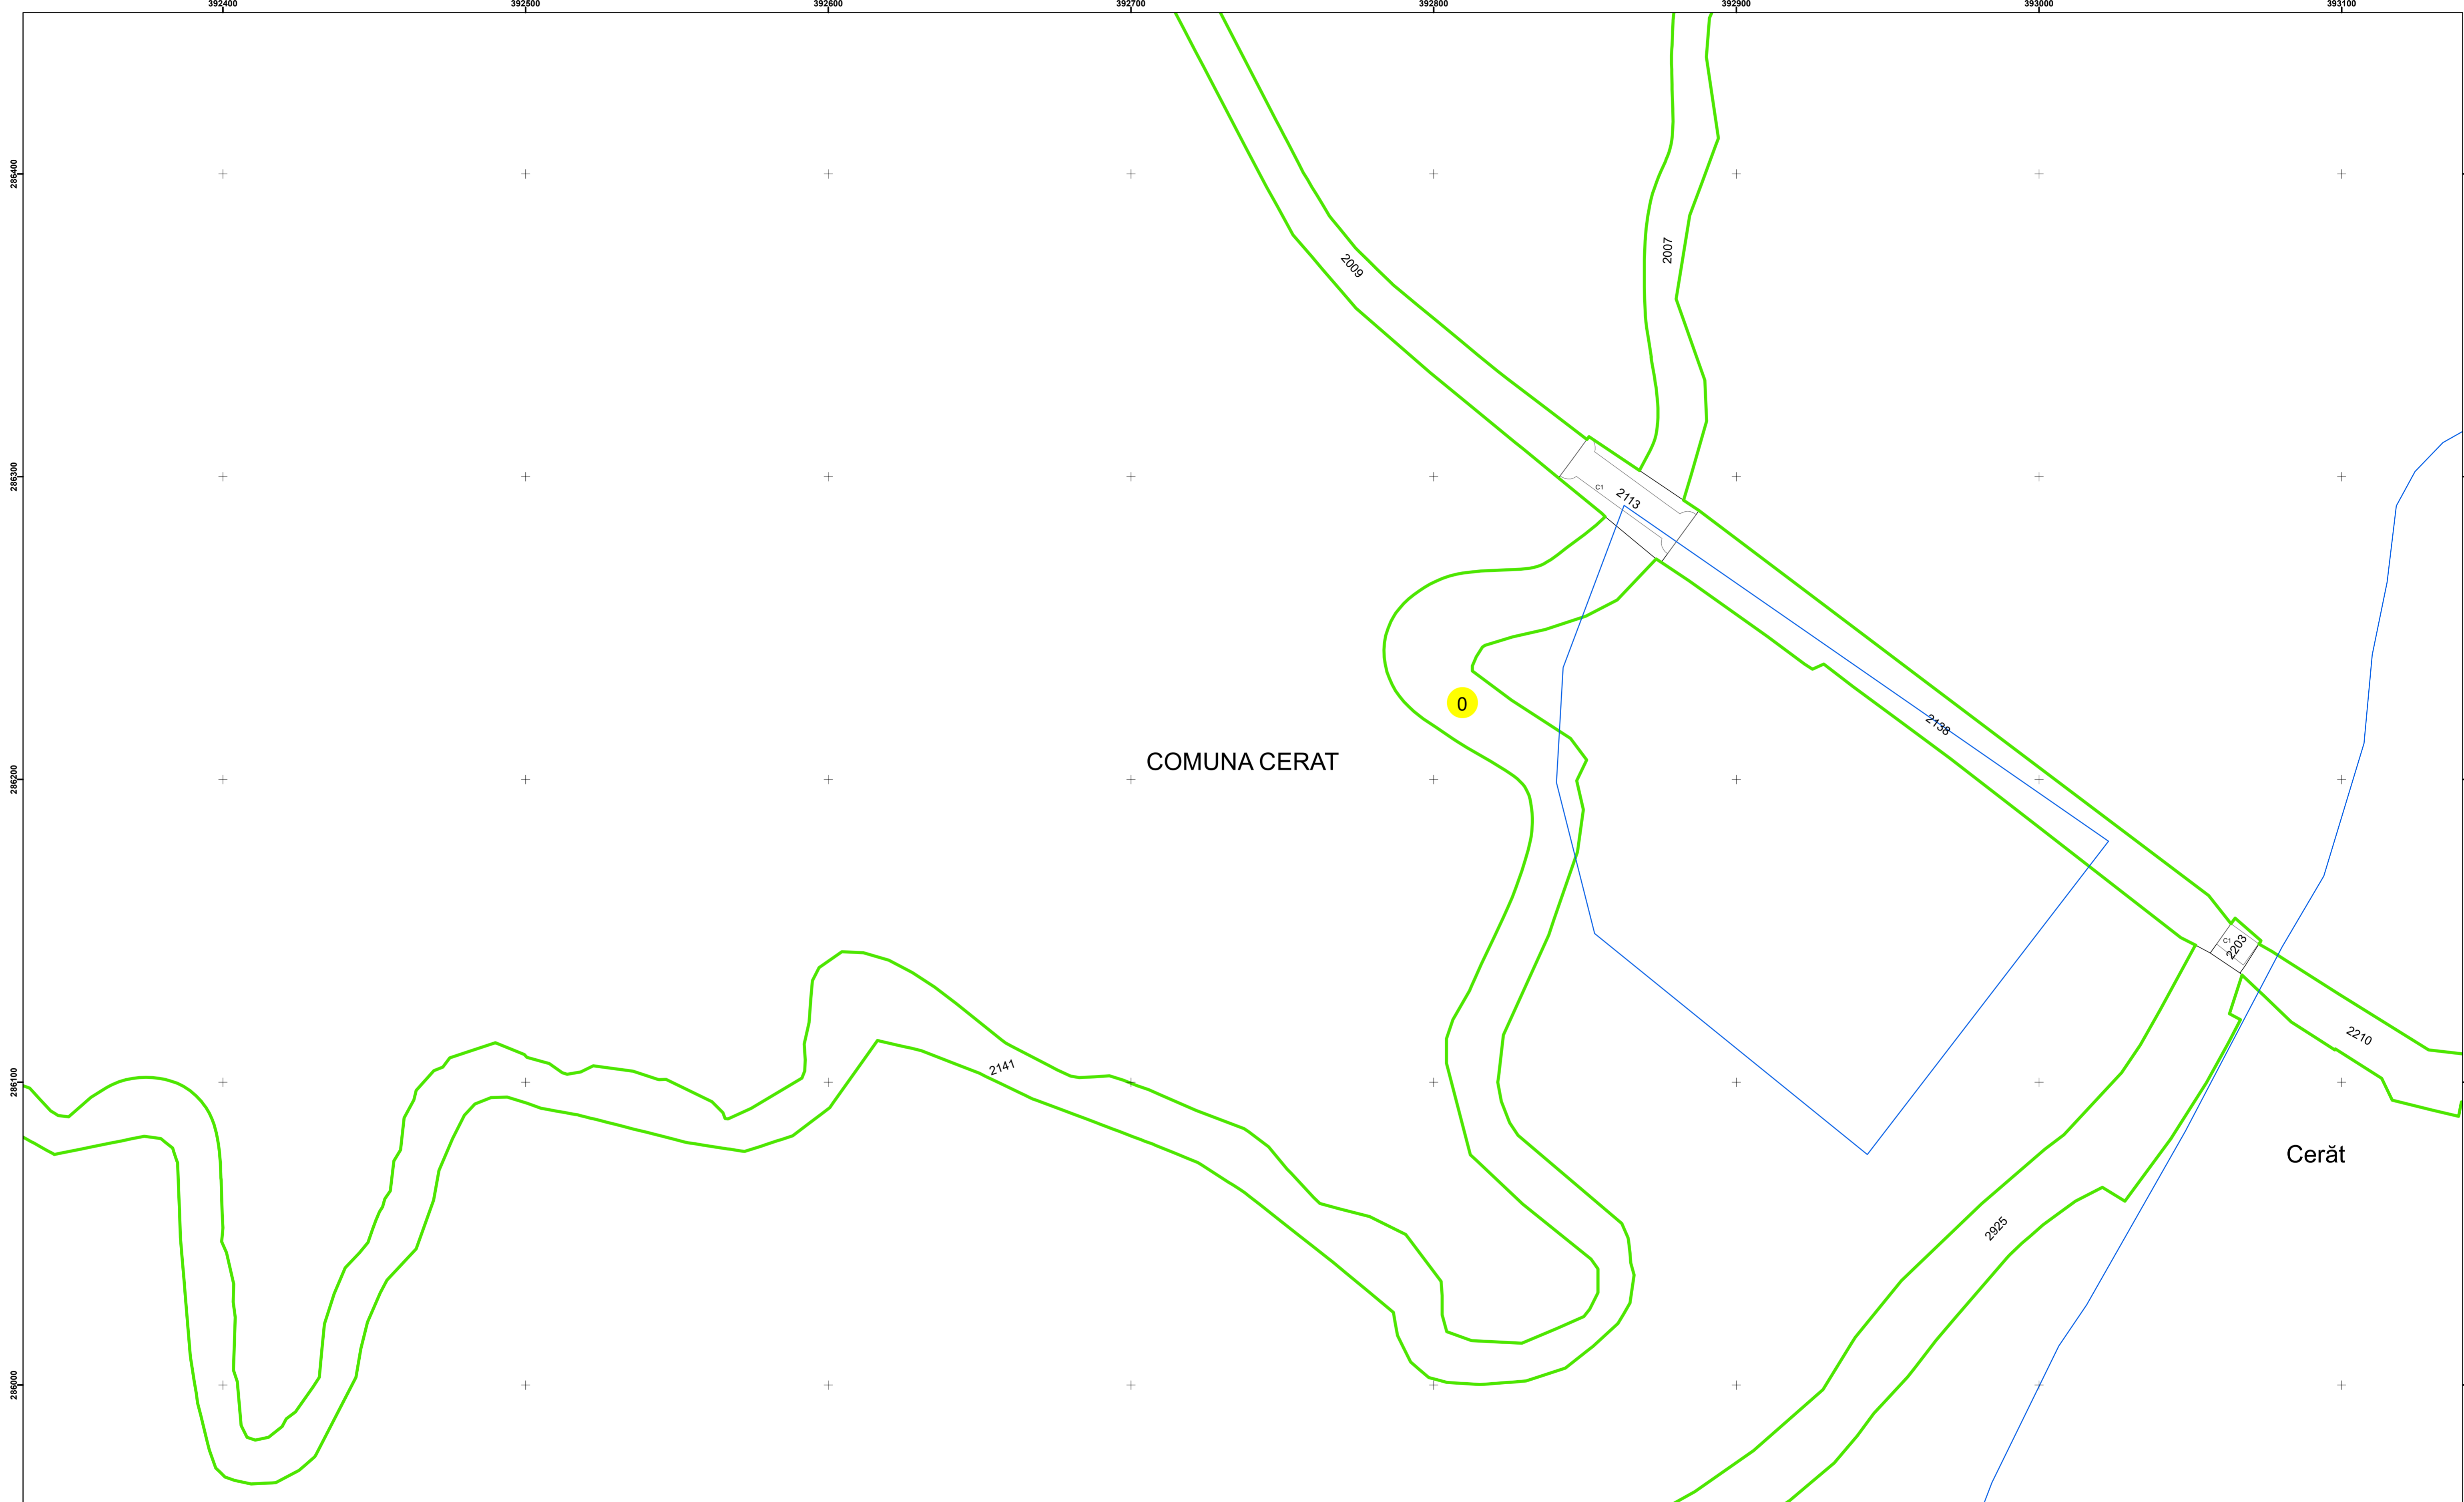

Legendă

	Limită UAT		Număr Sector Cadastral
	Limită Intravilan	458	Identificator Teren
	Sector Cadastral		Număr Poștal
	Limită Imobil	C1	Număr Construcție
	Instituții		Calea Ferată

Executant: SC MEGAGIS SRL

Spre publicare
Data: iulie 2023

PLAN CADASTRAL

Comuna Cerăt
Județul Dolj
Sector Cadastral 0

Scara 1:1000, sistem de proiecție STEREO 70