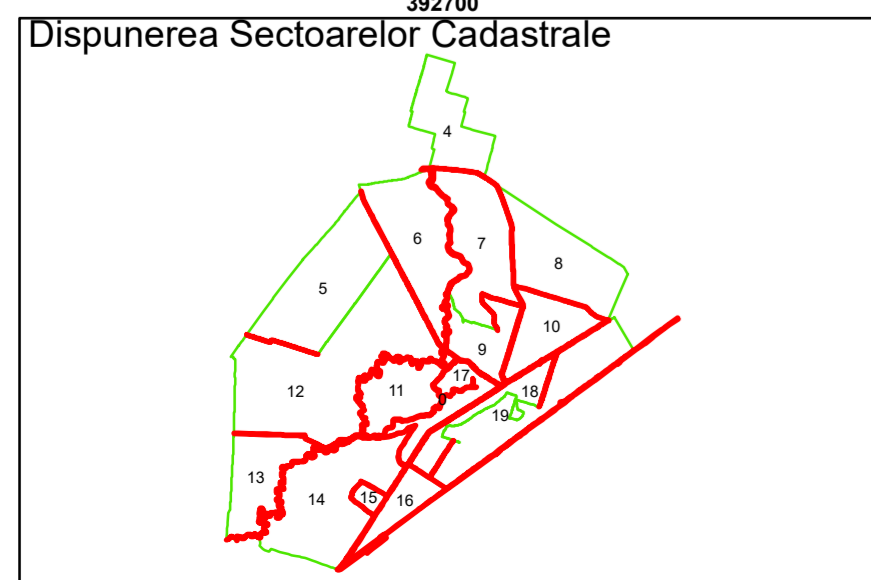

Legendă

	Limită UAT		Număr Sector Cadastral
	Limită Intravilan	458	Identificator Teren
	Sector Cadastral		Număr Poștal
	Limită Imobil	C1	Număr Construcție
	Instituții		Calea Ferată

Executant: SC MEGAGIS SRL

Spre publicare
Data: iulie 2023

PLAN CADASTRAL

Comuna Cerăt
Județul Dolj
Sector Cadastral 0

Scara 1:1000, sistem de proiecție STEREO 70