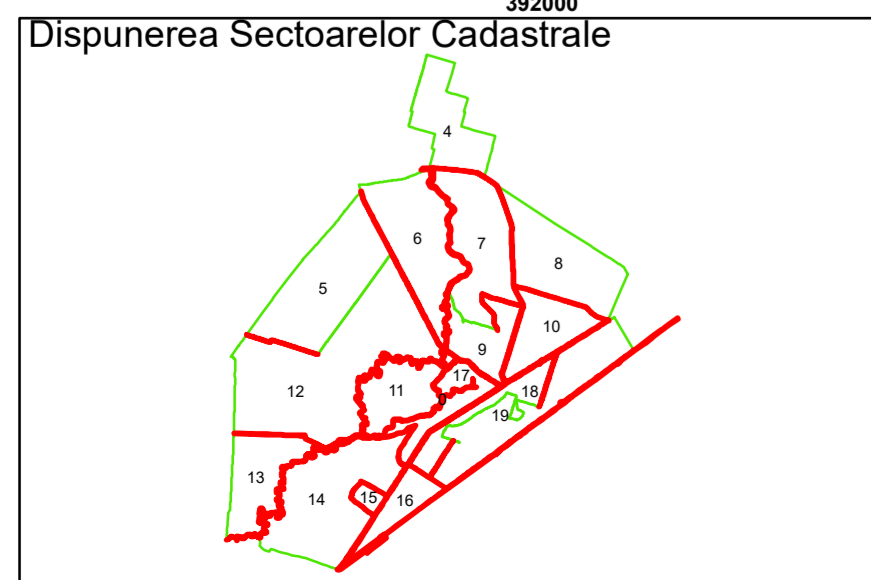

Executant: SC MEGAGIS SRL

Spre publicare  
Data: iulie 2023

**PLAN CADASTRAL**

Comuna Cerăt  
Județul Dolj  
Sector Cadastral 0

Scara 1:1000, sistem de proiecție STEREO 70

**Legendă**

	Limită UAT		Număr Sector Cadastral
	Limită Intravilan	458	Identificator Teren
	Sector Cadastral		Număr Poștal
	Limită Imobil	C1	Număr Construcție
	Instituții		Calea Ferată