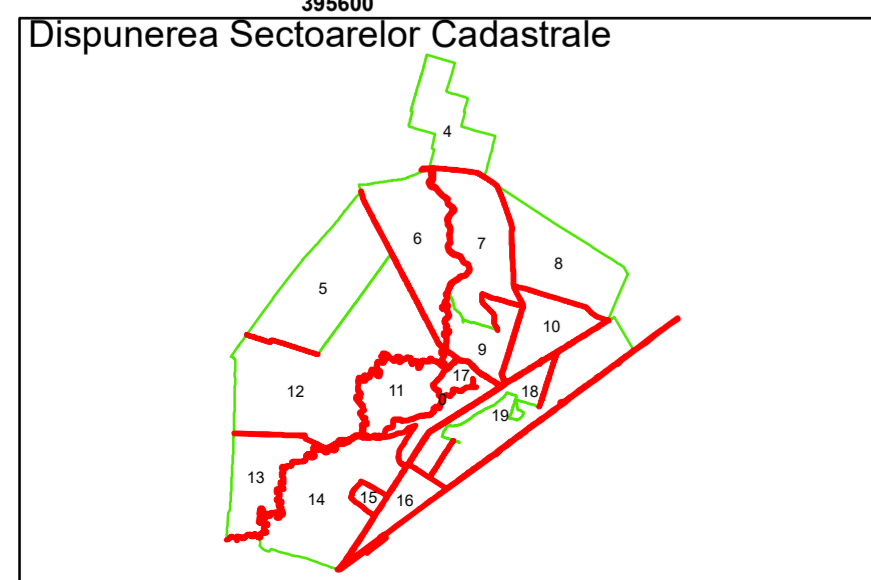

Legendă

	Limită UAT		Număr Sector Cadastral
	Limită Intravilan	458	Identificator Teren
	Sector Cadastral		Număr Poștal
	Limită Imobil	C1	Număr Construcție
	Instituții		Calea Ferată

Executant: SC MEGAGIS SRL

Spre publicare
Data: iulie 2023

PLAN CADASTRAL

Comuna Cerăt
Județul Dolj
Sector Cadastral 0

Scara 1:1000, sistem de proiecție STEREO 70