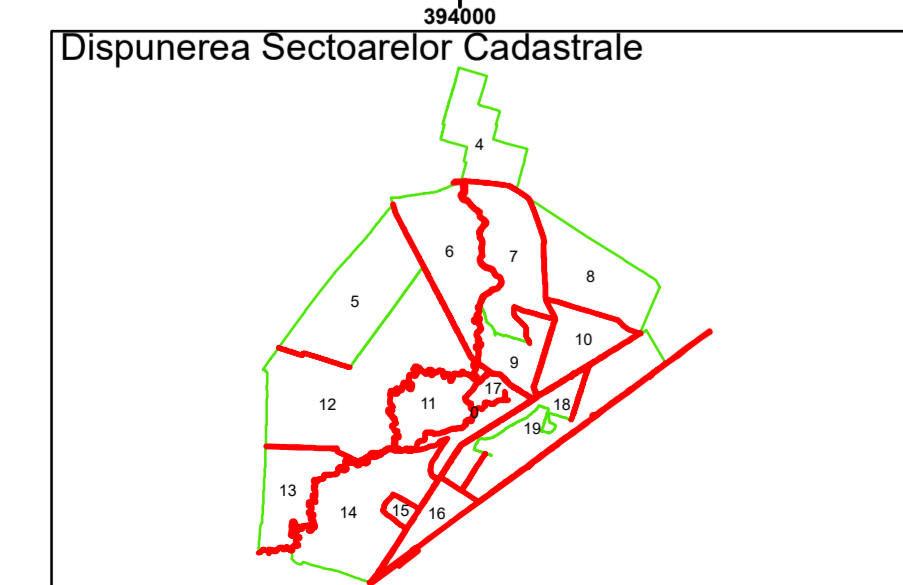

Executant: SC MEGAGIS SRL

Spre publicare  
Data: iulie 2023

**PLAN CADASTRAL**

Comuna Cerăt  
Județul Dolj  
Sector Cadastral 0

Scara 1:1000, sistem de proiecție STEREO 70

**Legendă**

	Limită UAT		Număr Sector Cadastral
	Limită Intravilan	458	Identificator Teren
	Sector Cadastral		Număr Poștal
	Limită Imobil	C1	Număr Construcție
	Instituții		Calea Ferată