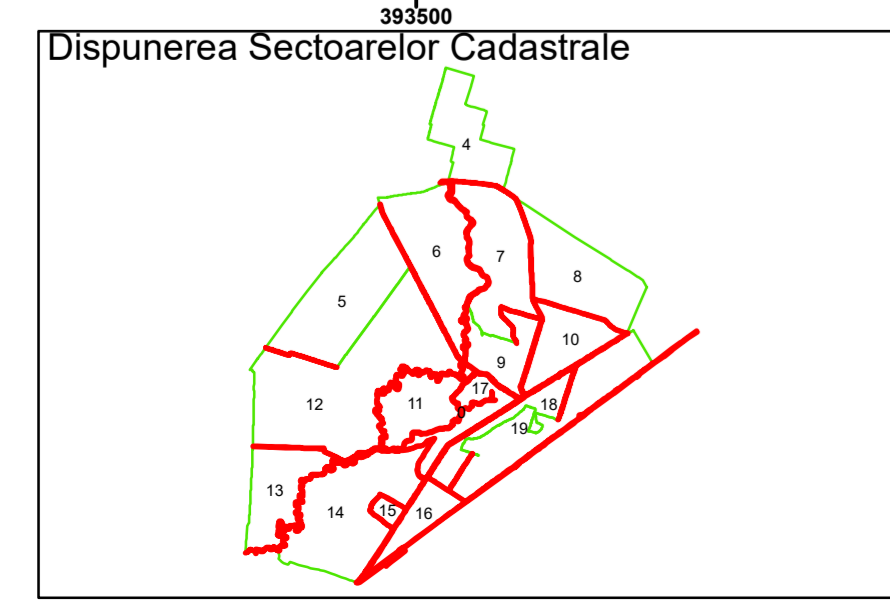

Executant: SC MEGAGIS SRL

Spre publicare  
Data: iulie 2023

**PLAN CADASTRAL**

Comuna Cerăt  
Județul Dolj  
Sector Cadastral 0

Scara 1:1000, sistem de proiecție STEREO 70

**Legendă**

	Limită UAT		Număr Sector Cadastral
	Limită Intravilan	458	Identificator Teren
	Sector Cadastral		Număr Poștal
	Limită Imobil	C1	Număr Construcție
	Instituții		Calea Ferată