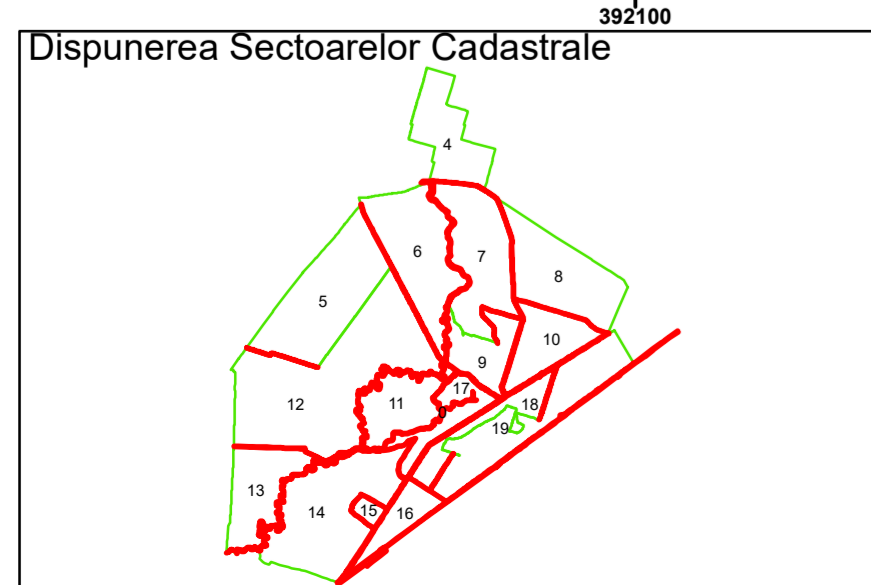

Legendă

	Limită UAT		Număr Sector Cadastral
	Limită Intravilan	458	Identificator Teren
	Sector Cadastral		Număr Poștal
	Limită Imobil	C1	Număr Construcție
	Instituții		Calea Ferată

Executant: SC MEGAGIS SRL

Spre publicare
Data: iulie 2023

PLAN CADASTRAL
Comuna Cerăt
Județul Dolj
Sector Cadastral 0
Scara 1:1000, sistem de proiecție STEREO 70