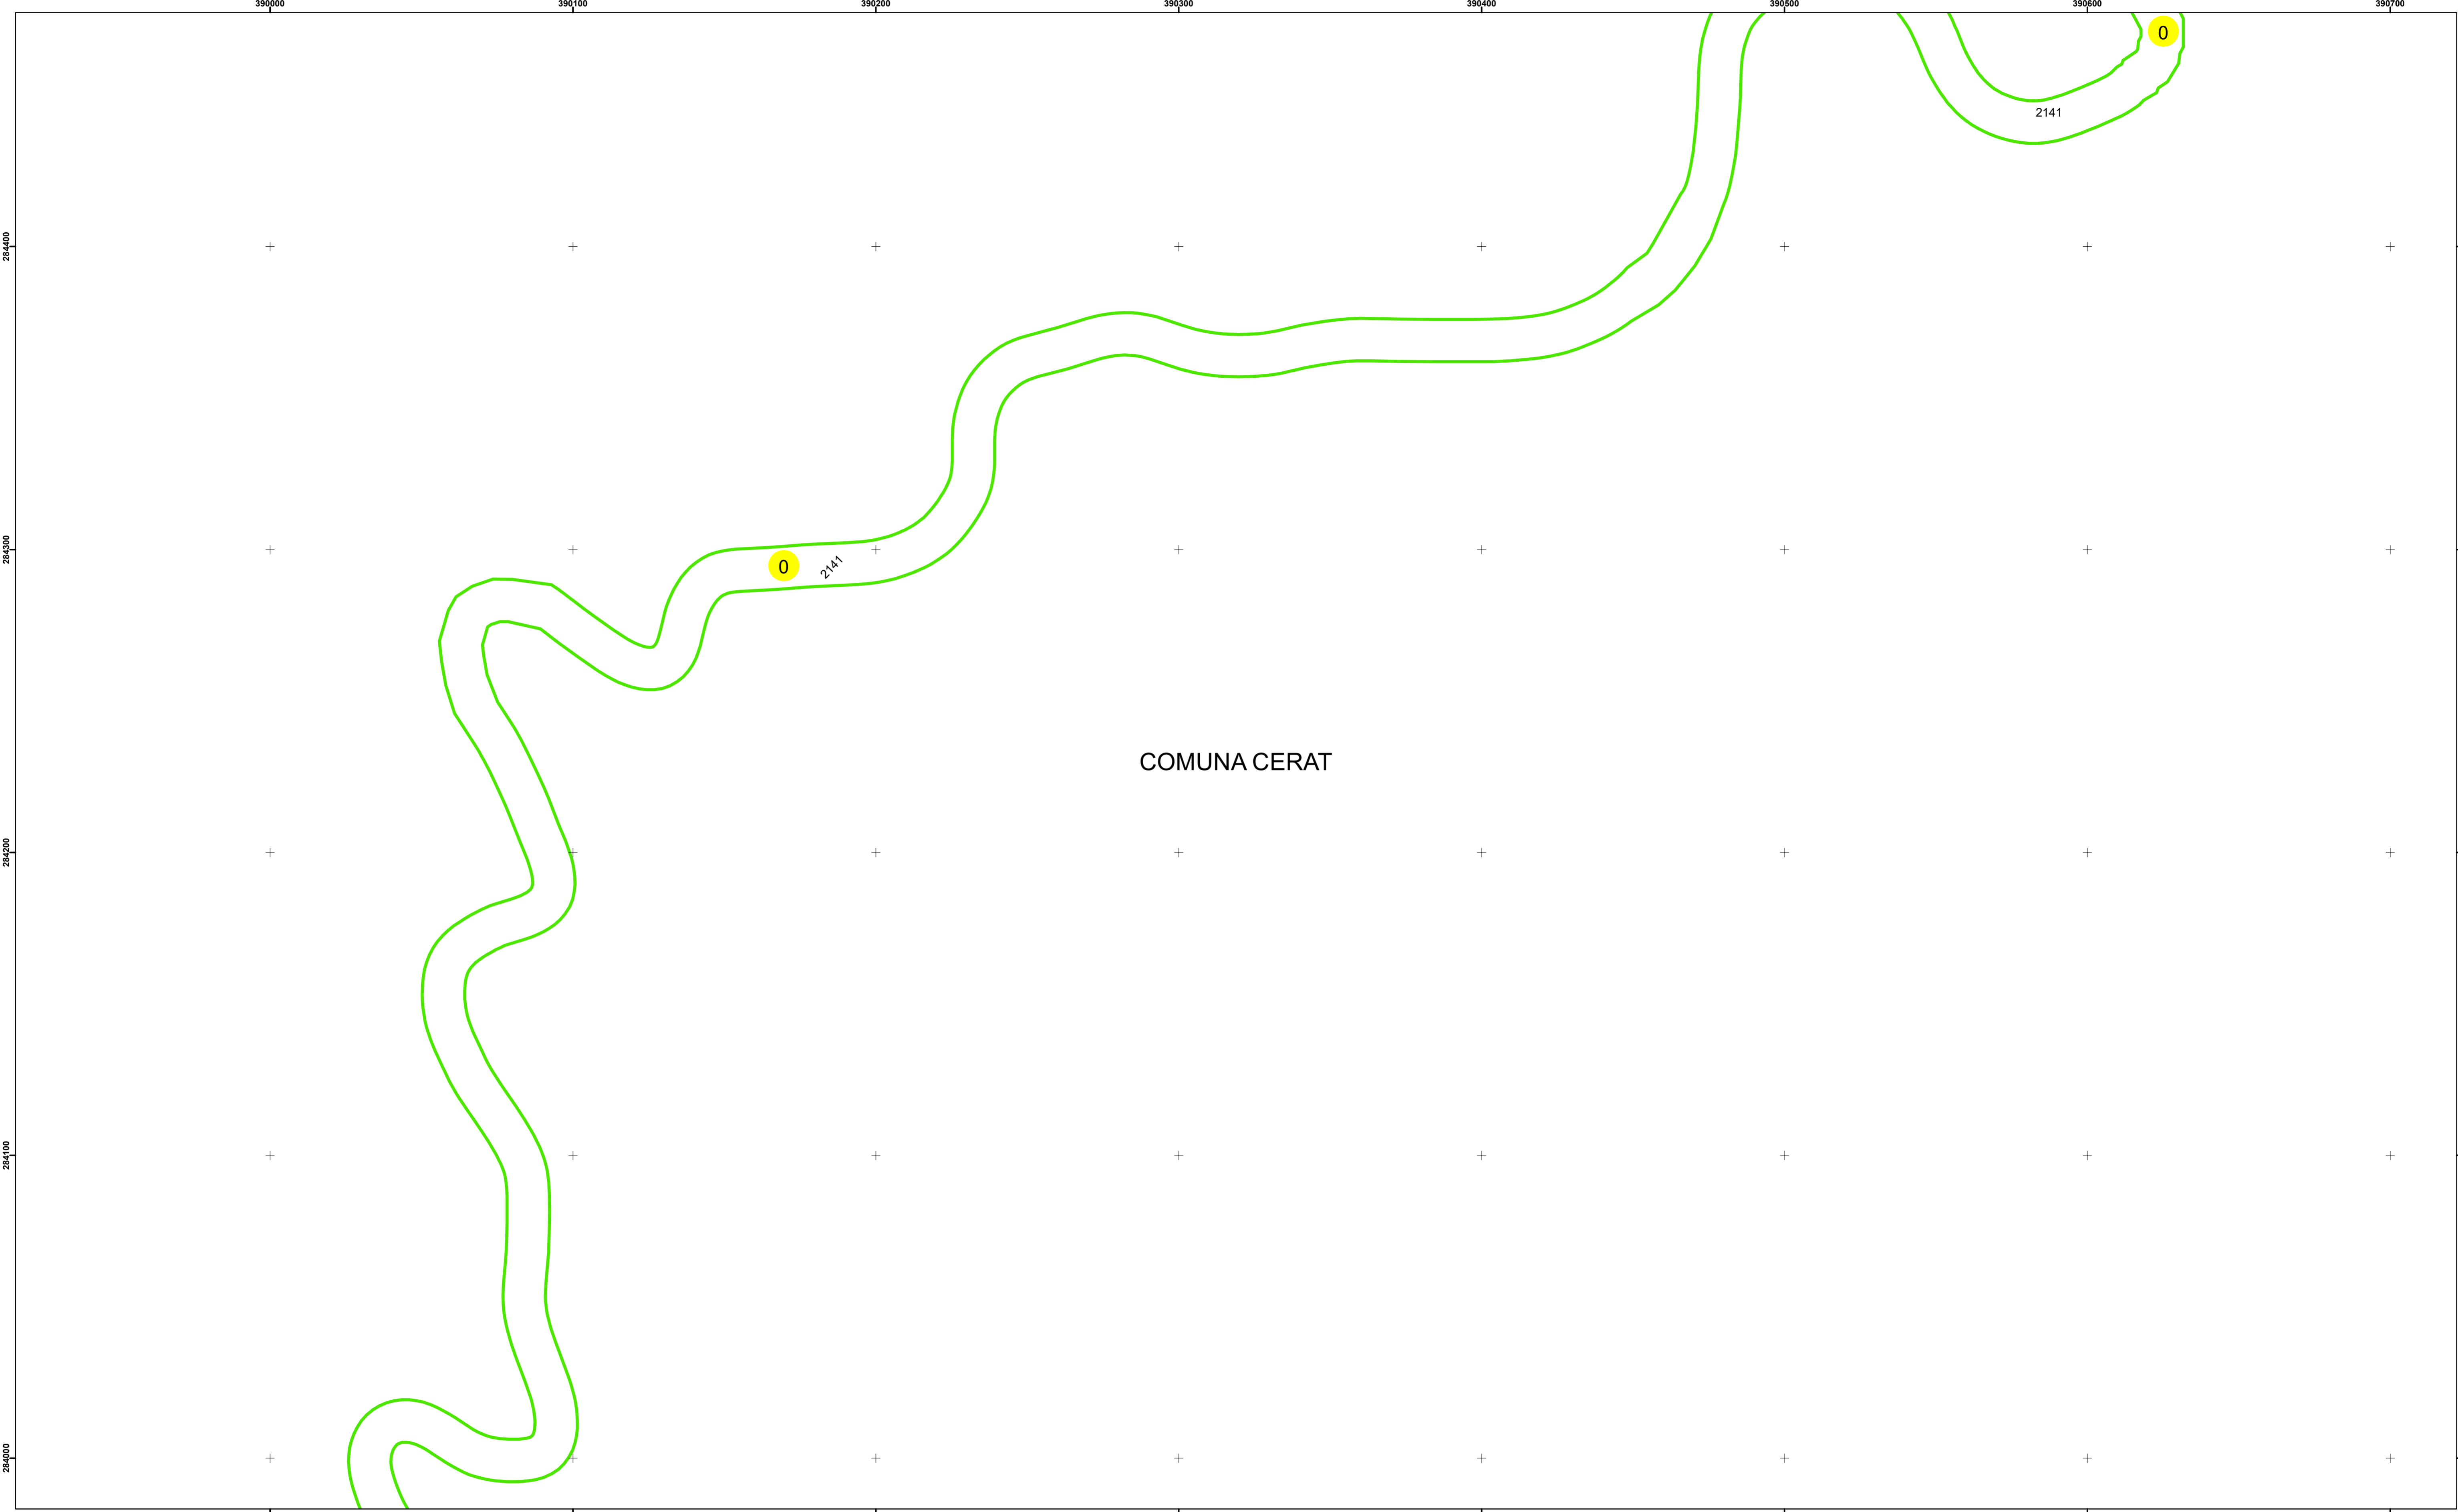

Executant: SC MEGAGIS SRL

Spre publicare  
Data: iulie 2023

**PLAN CADASTRAL**

Comuna Cerăt  
Județul Dolj  
Sector Cadastral 0

Scara 1:1000, sistem de proiecție STEREO 70

**Legendă**

	Limită UAT		Număr Sector Cadastral
	Limită Intravilan	458	Identificator Teren
	Sector Cadastral		Număr Poștal
	Limită Imobil	C1	Număr Construcție
	Instituții		Calea Ferată