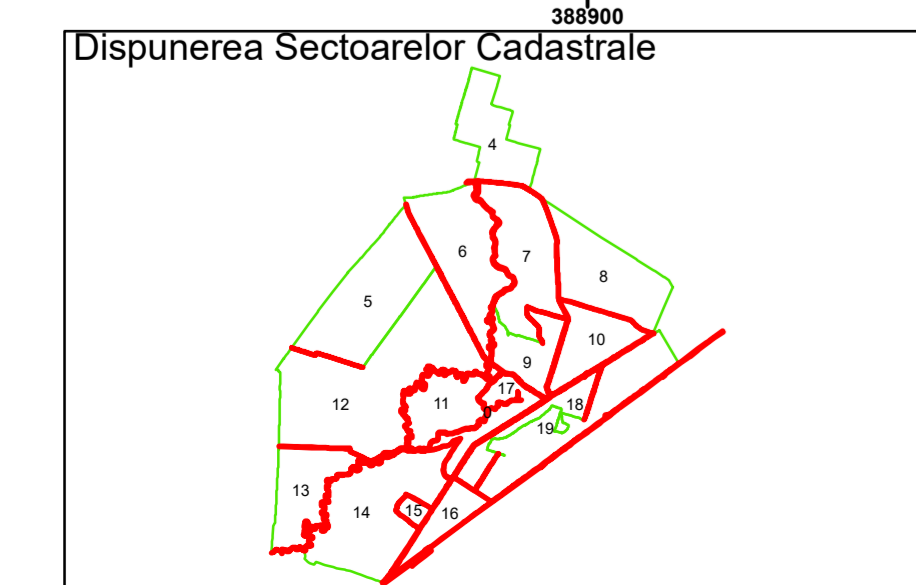

Legendă

	Limită UAT		Număr Sector Cadastral
	Limită Intravilan	458	Identificator Teren
	Sector Cadastral		Număr Poștal
	Limită Imobil	C1	Număr Construcție
	Instituții		Calea Ferată

Executant: SC MEGAGIS SRL

Spre publicare
Data: iulie 2023

PLAN CADASTRAL

Comuna Cerăț
Județul Dolj
Sector Cadastral 0

Scara 1:1000, sistem de proiecție STEREO 70