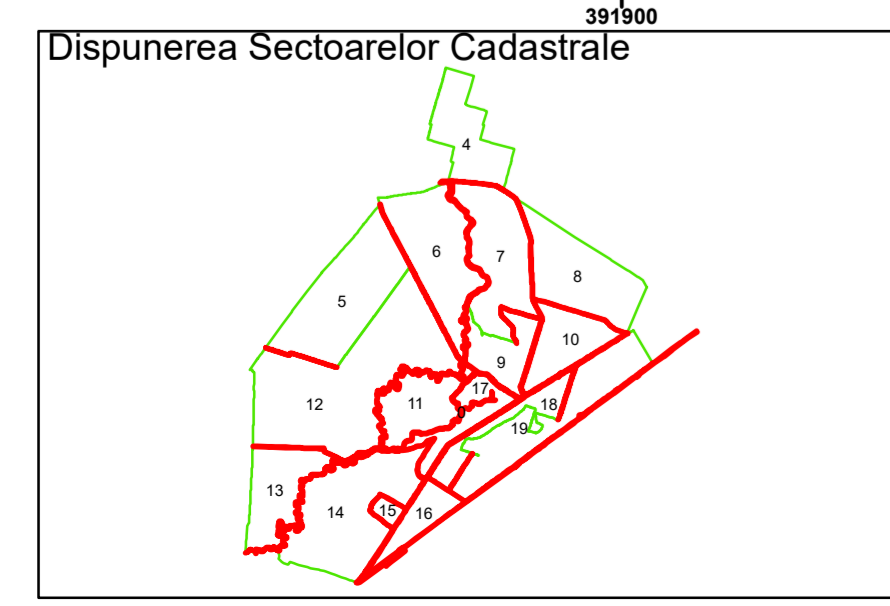

Executant: SC MEGAGIS SRL

Spre publicare  
Data: iulie 2023

**PLAN CADASTRAL**

Comuna Cerăt  
Județul Dolj  
Sector Cadastral 0

Scara 1:1000, sistem de proiecție STEREO 70

**Legendă**

	Limită UAT		Număr Sector Cadastral
	Limită Intravilan	458	Identificator Teren
	Sector Cadastral		Număr Poștal
	Limită Imobil	C1	Număr Construcție
	Instituții		Calea Ferată