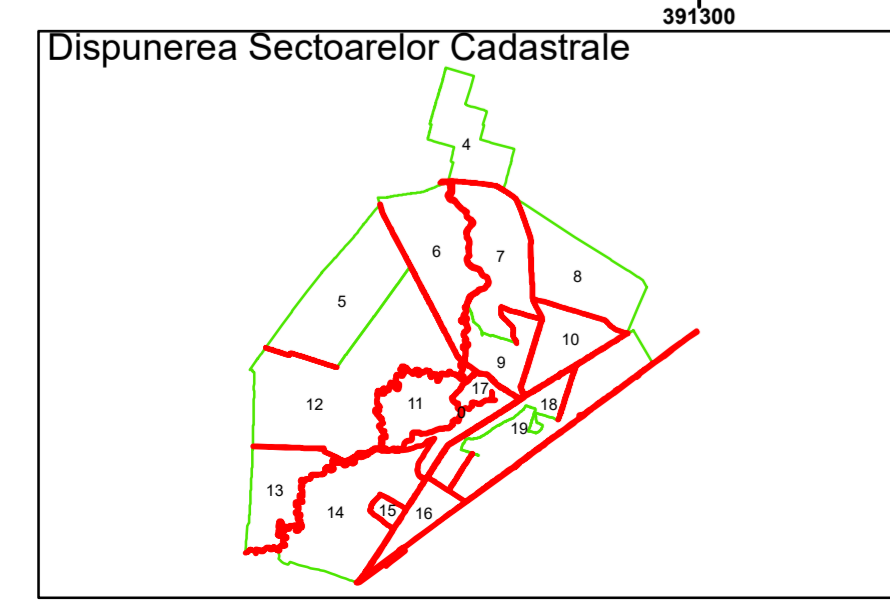

Executant: SC MEGAGIS SRL

Spre publicare  
Data: iulie 2023

**PLAN CADASTRAL**

Comuna Cerăt  
Județul Dolj  
Sector Cadastral 0

Scara 1:1000, sistem de proiecție STEREO 70

**Legendă**

	Limită UAT		Număr Sector Cadastral
	Limită Intravilan	458	Identificator Teren
	Sector Cadastral		Număr Poștal
	Limită Imobil	C1	Număr Construcție
	Instituții		Calea Ferată