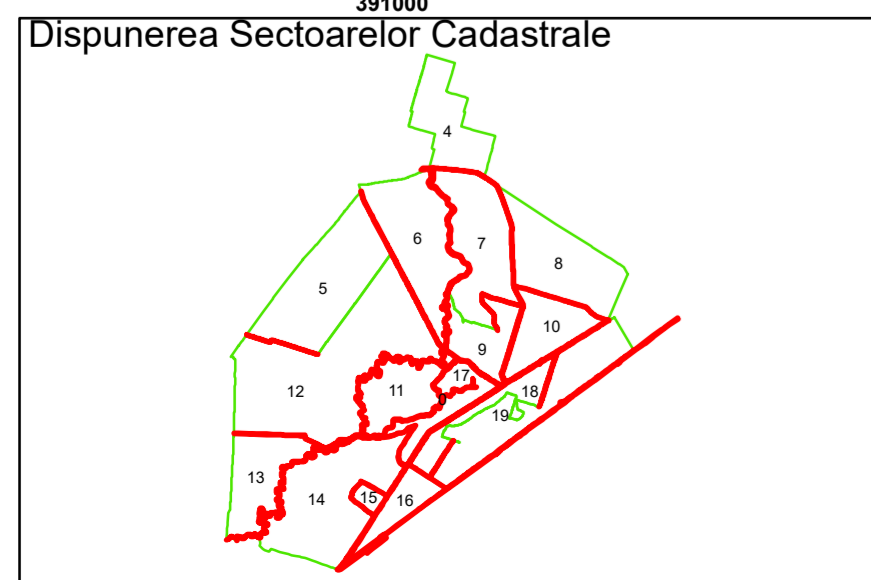

Legendă

	Limită UAT		Număr Sector Cadastral
	Limită Intravilan	458	Identificator Teren
	Sector Cadastral		Număr Poștal
	Limită Imobil	C1	Număr Construcție
	Instituții		Calea Ferată

Executant: SC MEGAGIS SRL

Spre publicare
Data: iulie 2023

PLAN CADASTRAL

Comuna Cerăt
Județul Dolj
Sector Cadastral 0

Scara 1:1000, sistem de proiecție STEREO 70