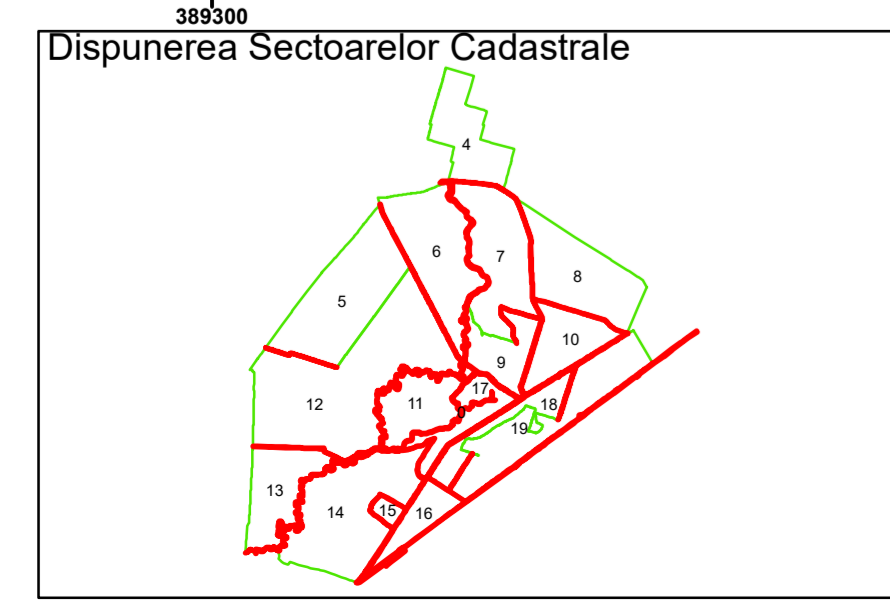

Legendă

	Limită UAT		Număr Sector Cadastral
	Limită Intravilan	458	Identificator Teren
	Sector Cadastral		Număr Poștal
	Limită Imobil	C1	Număr Construcție
	Instituții		Calea Ferată

Executant: SC MEGAGIS SRL

Spre publicare
Data: iulie 2023

PLAN CADASTRAL

Comuna Cerăt
Județul Dolj
Sector Cadastral 0

Scara 1:1000, sistem de proiecție STEREO 70