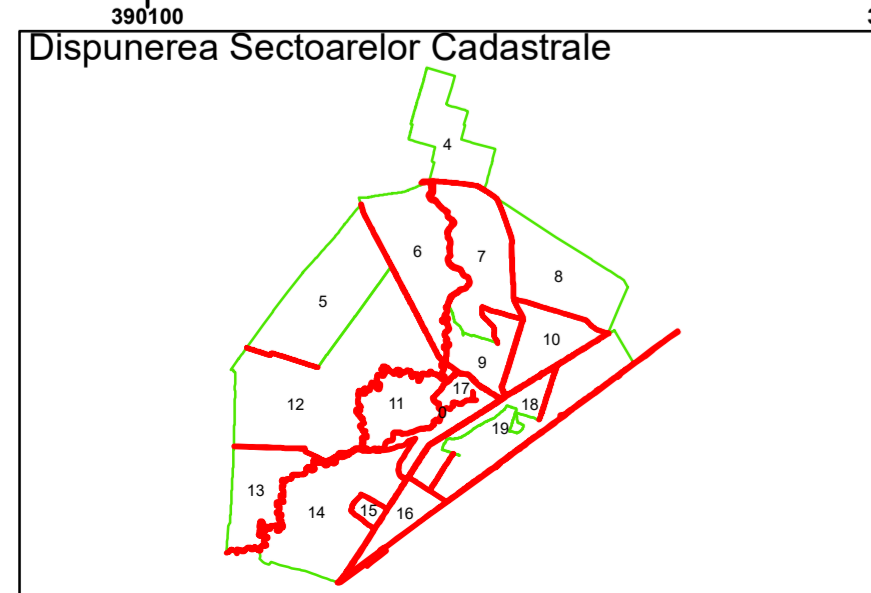

Executant: SC MEGAGIS SRL

Spre publicare  
Data: iulie 2023

**PLAN CADASTRAL**

Comuna Cerăt  
Județul Dolj  
Sector Cadastral 0

Scara 1:1000, sistem de proiecție STEREO 70

**Legendă**

	Limită UAT		Număr Sector Cadastral
	Limită Intravilan	458	Identificator Teren
	Sector Cadastral		Număr Poștal
	Limită Imobil	C1	Număr Construcție
	Instituții		Calea Ferată