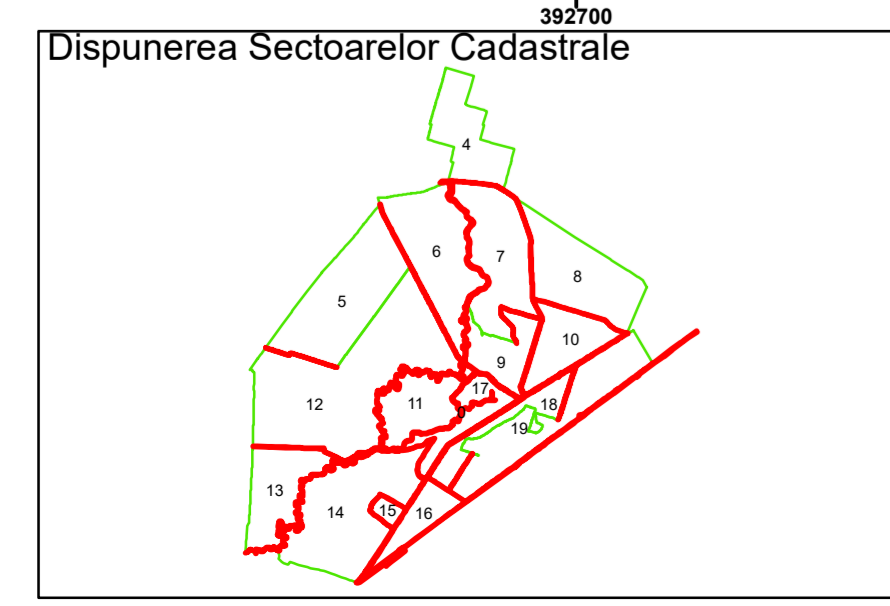

Executant: SC MEGAGIS SRL

Spre publicare  
Data: iulie 2023

**PLAN CADASTRAL**

Comuna Cerăt  
Județul Dolj  
Sector Cadastral 0

Scara 1:1000, sistem de proiecție STEREO 70

**Legendă**

	Limită UAT		Număr Sector Cadastral
	Limită Intravilan	458	Identificator Teren
	Sector Cadastral		Număr Poștal
	Limită Imobil	C1	Număr Construcție
	Instituții		Calea Ferată