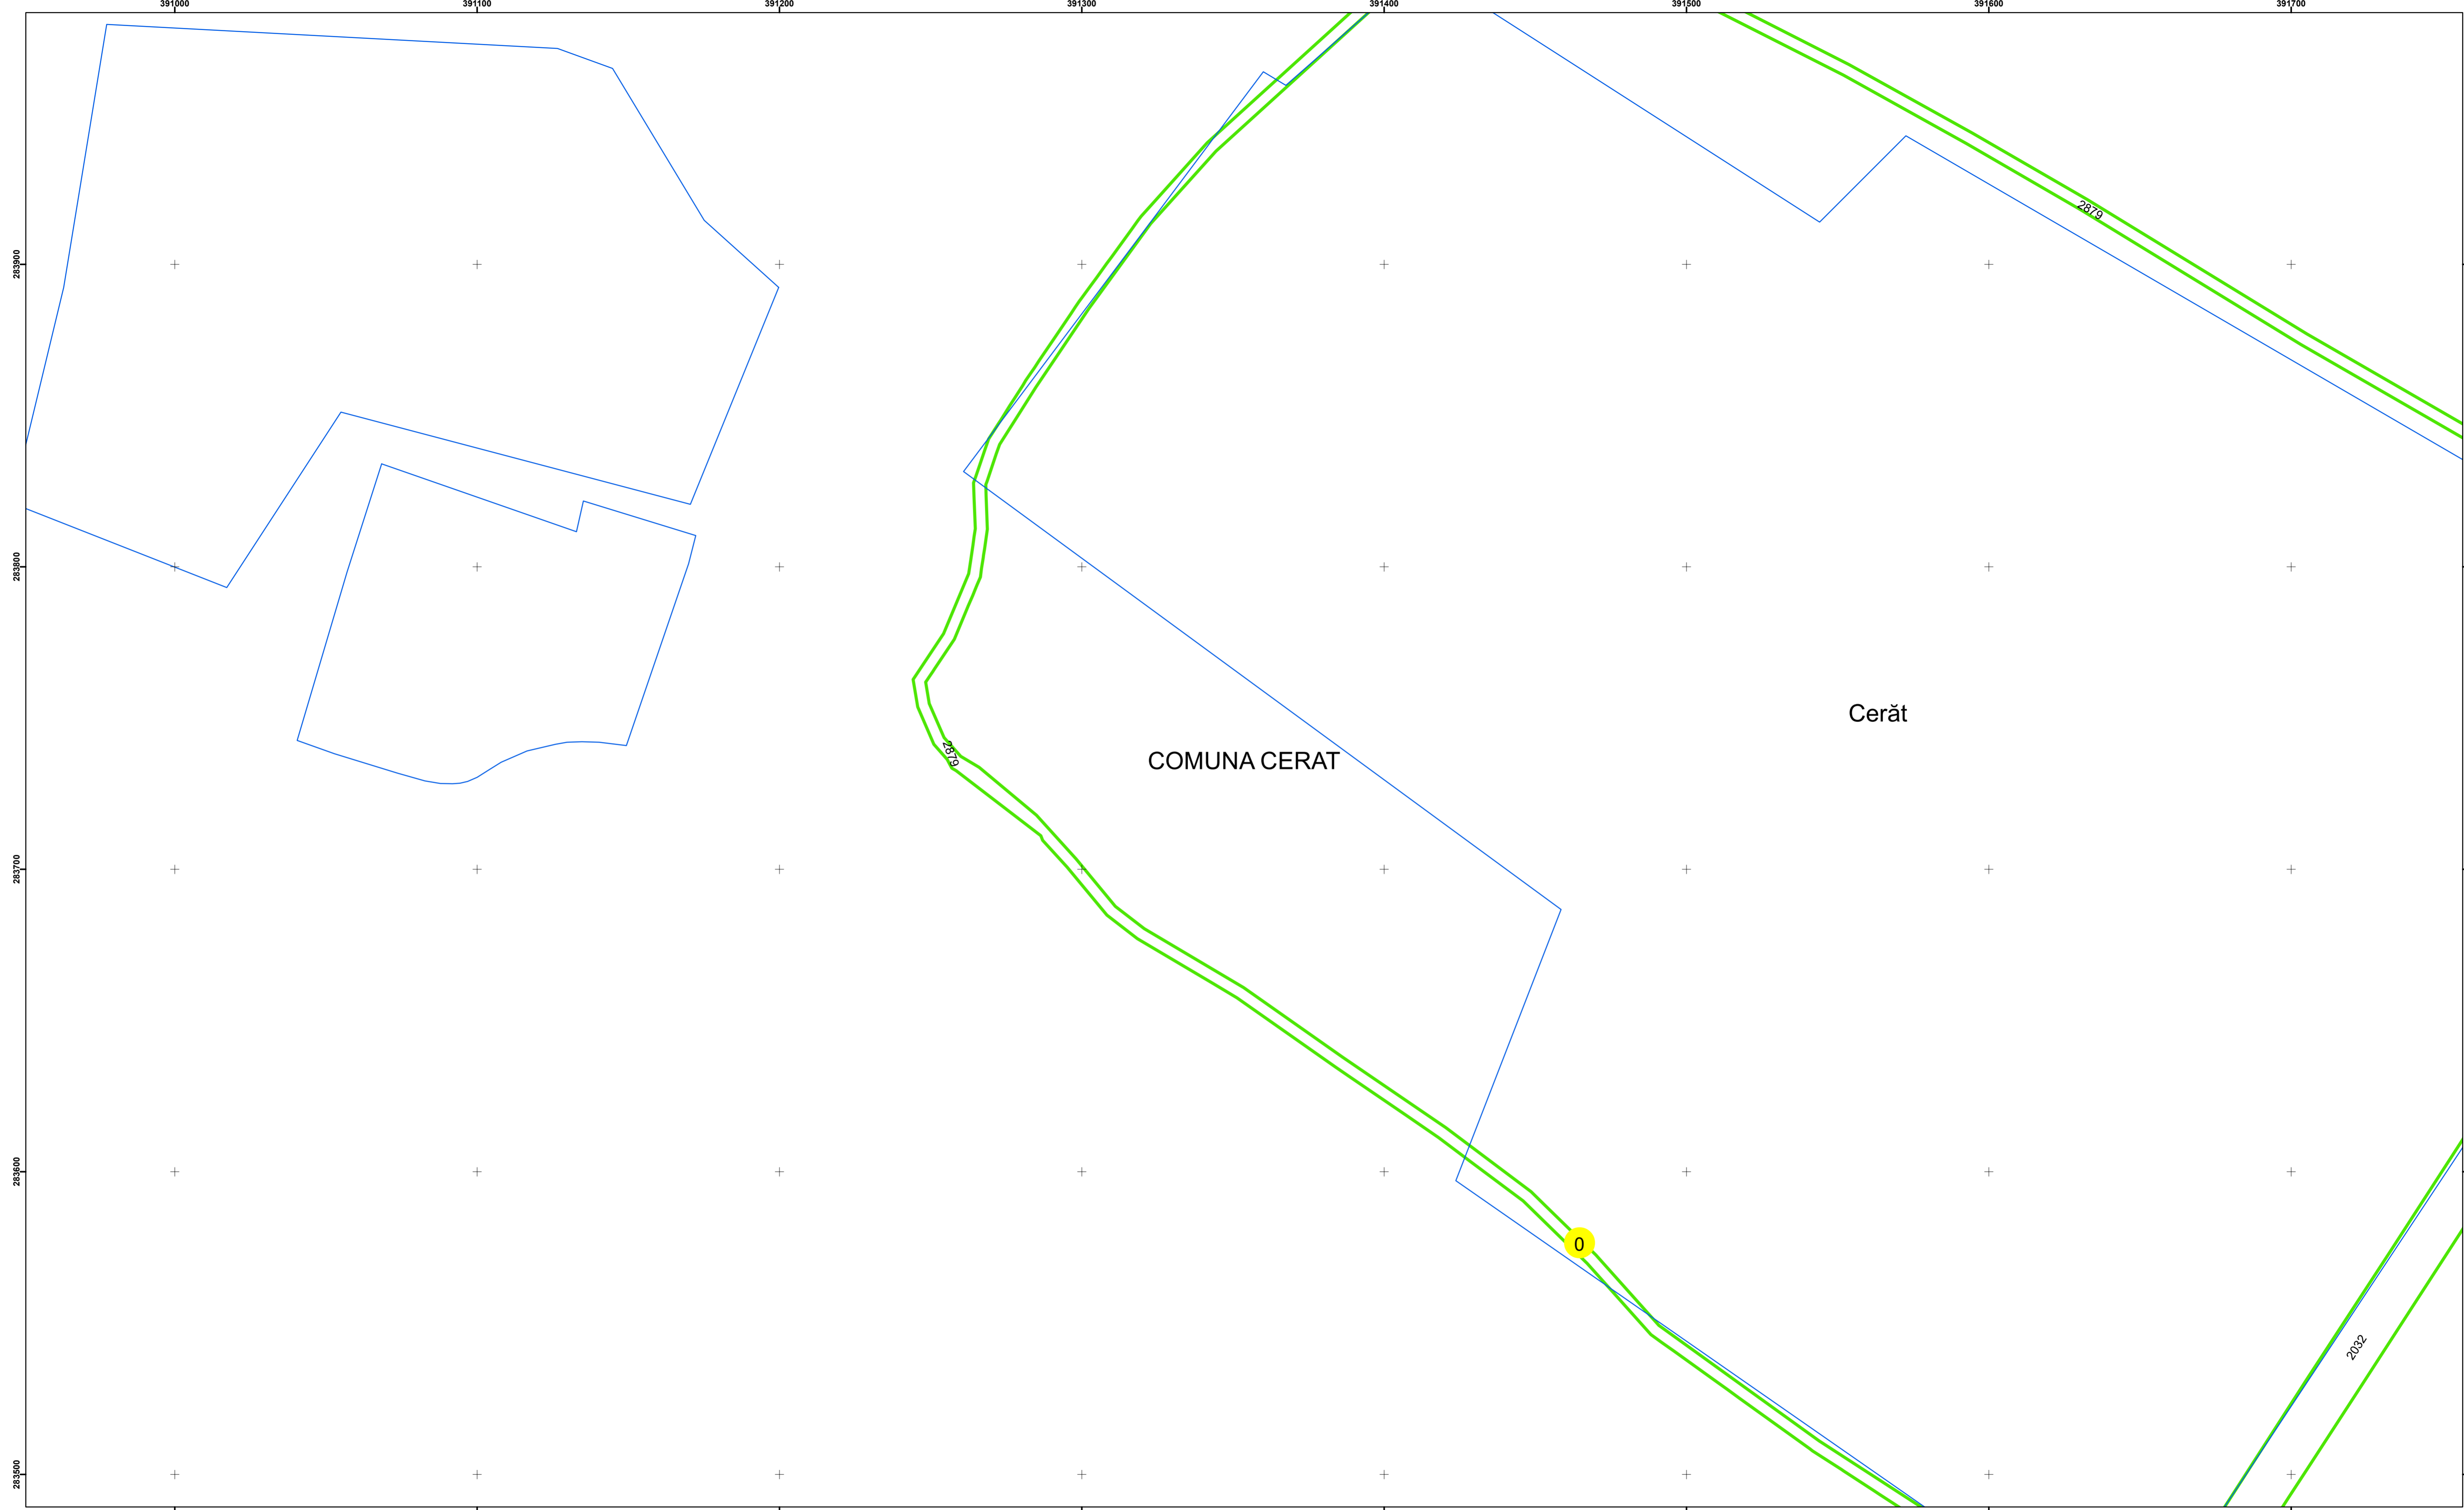

Legendă

	Limită UAT		Număr Sector Cadastral
	Limită Intravilan	458	Identificator Teren
	Sector Cadastral		Număr Poștal
	Limită Imobil	C1	Număr Construcție
	Instituții		Calea Ferată

Executant: SC MEGAGIS SRL

Spre publicare
Data: iulie 2023

PLAN CADASTRAL

Comuna Cerăt
Județul Dolj
Sector Cadastral 0

Scara 1:1000, sistem de proiecție STEREO 70