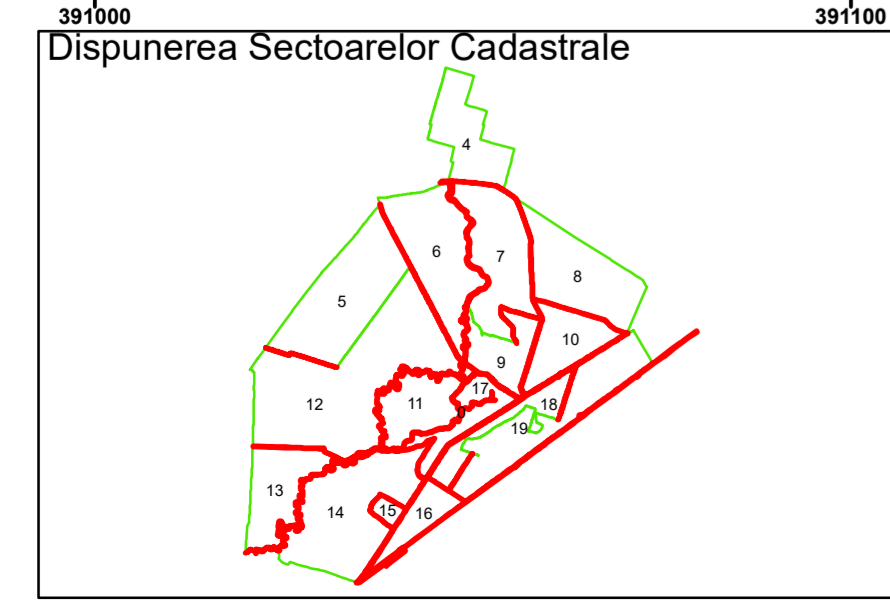

Executant: SC MEGAGIS SRL

Spre publicare  
Data: iulie 2023

**PLAN CADASTRAL**

Comuna Cerăt  
Județul Dolj  
Sector Cadastral 0

Scara 1:1000, sistem de proiecție STEREO 70

**Legendă**

	Limită UAT		Număr Sector Cadastral
	Limită Intravilan	458	Identificator Teren
	Sector Cadastral		Număr Poștal
	Limită Imobil	C1	Număr Construcție
	Instituții		Calea Ferată