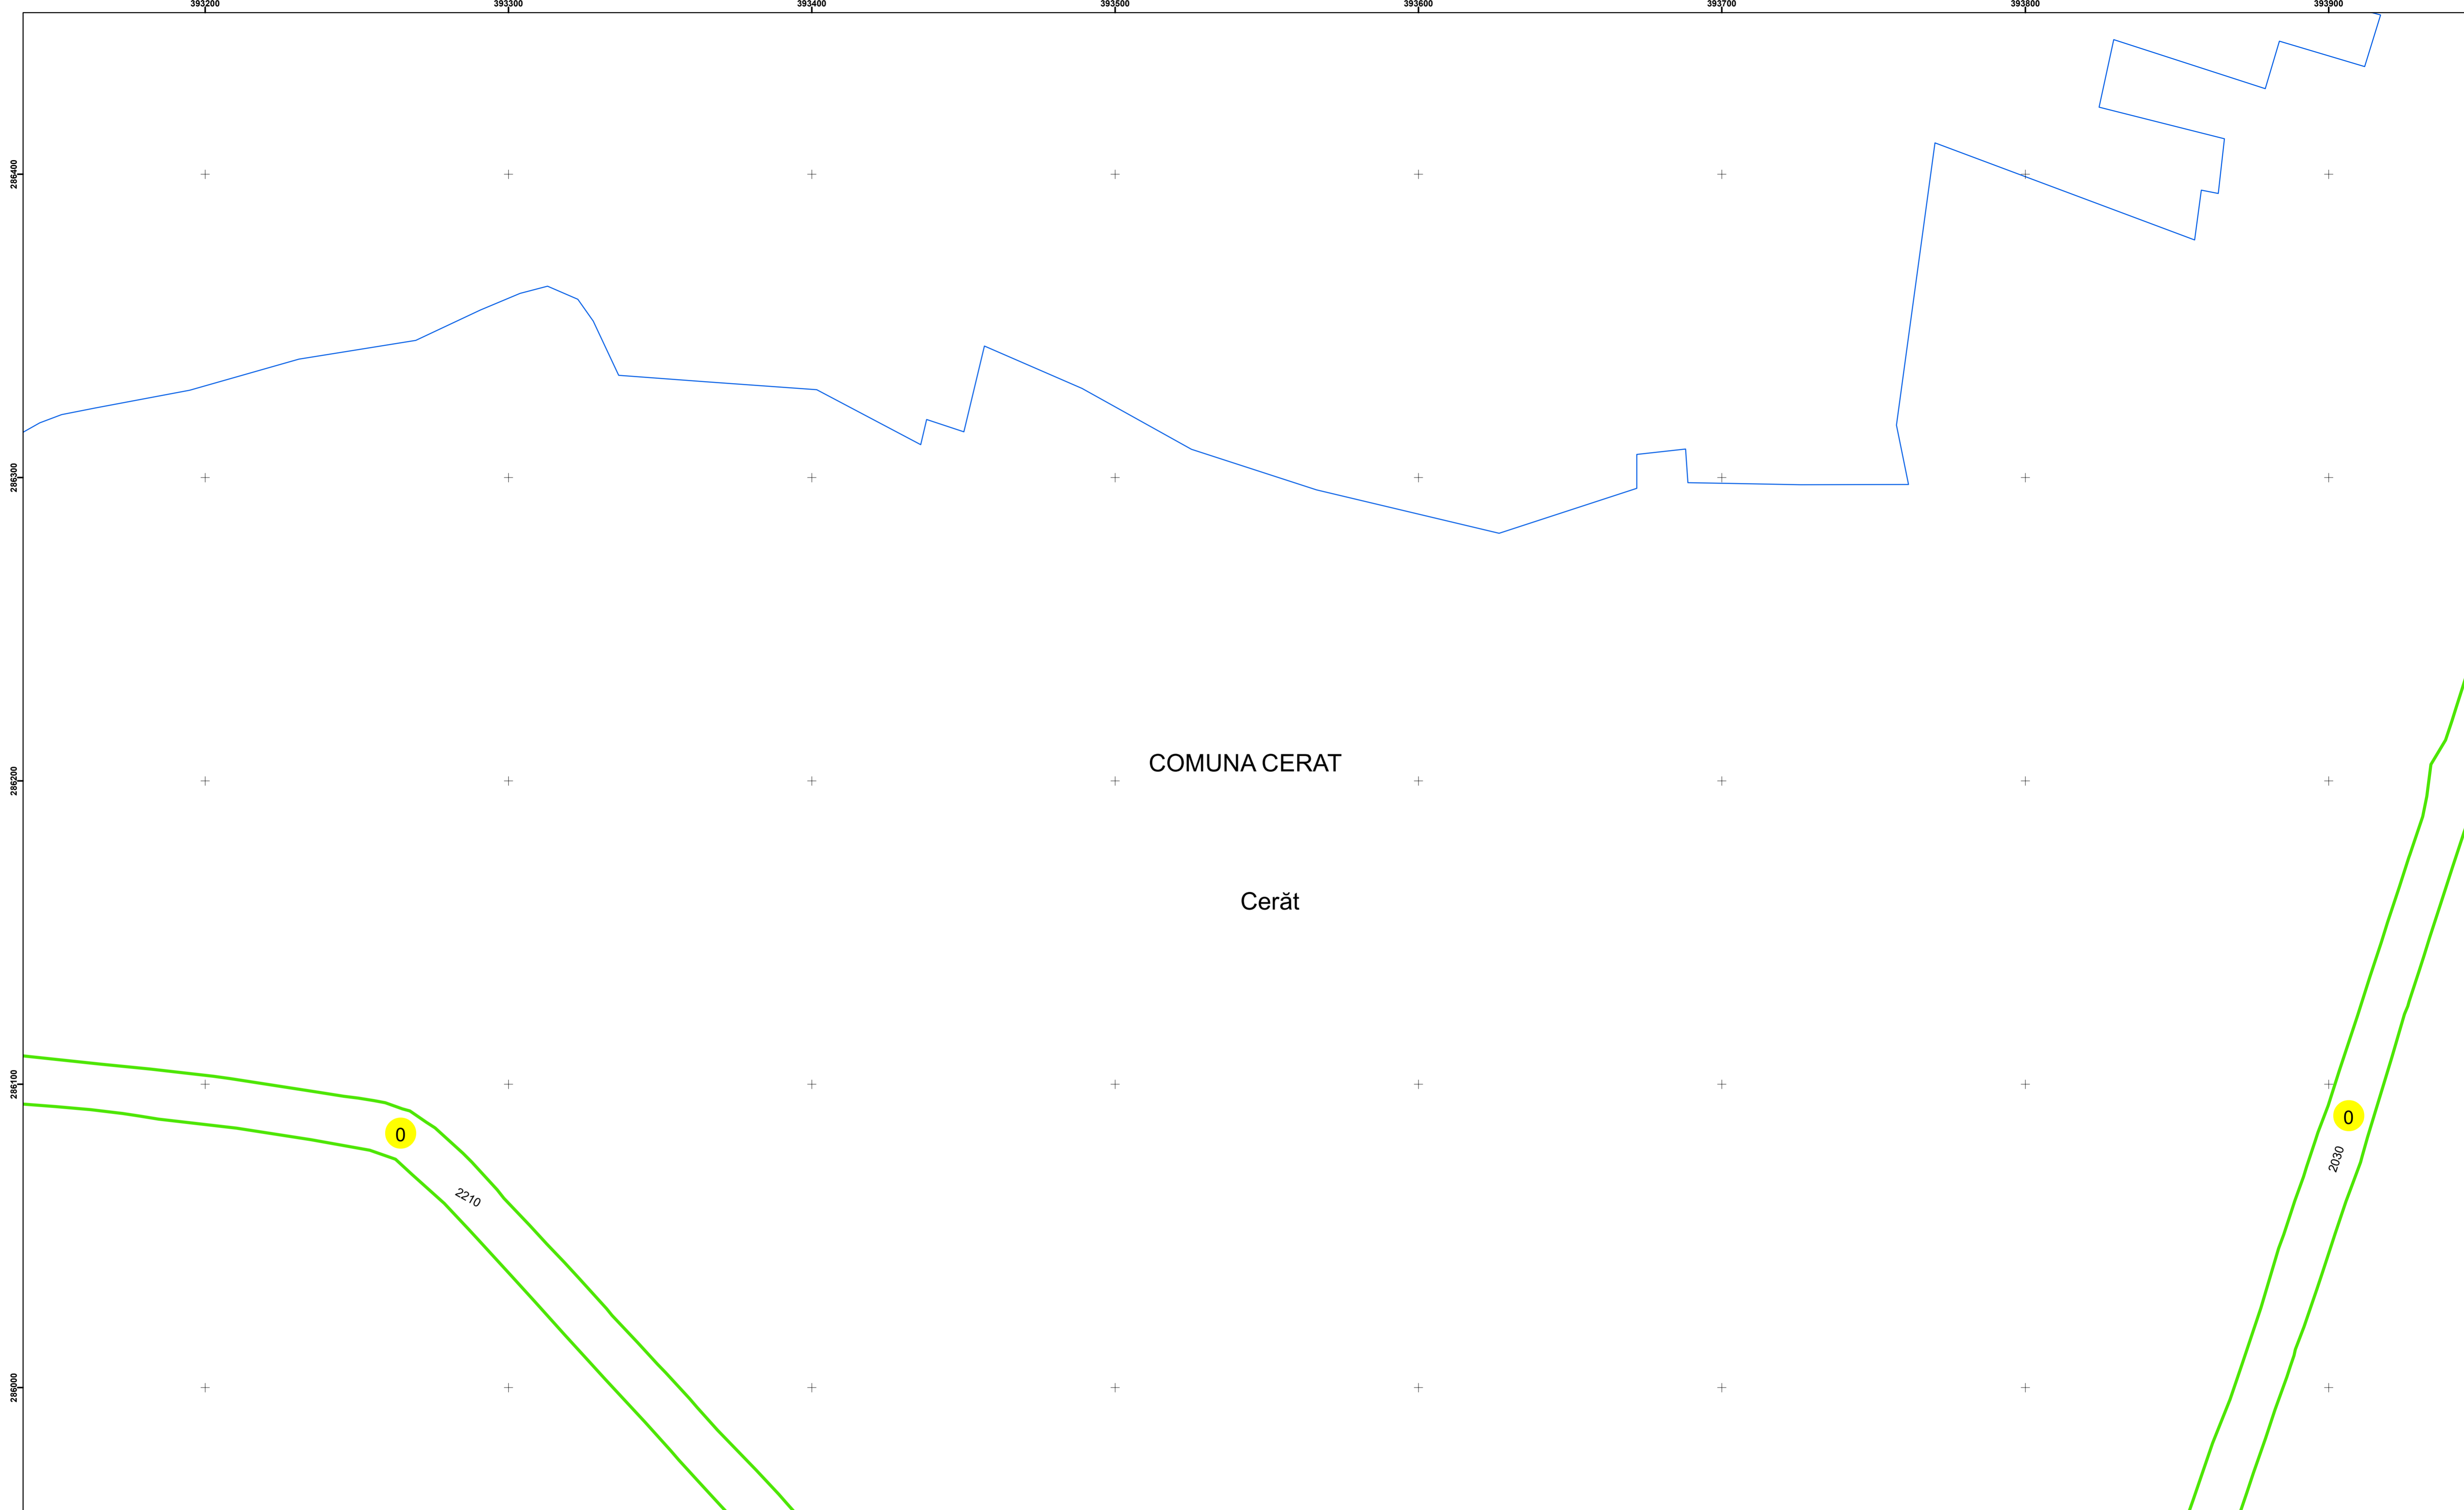

Executant: SC MEGAGIS SRL

Spre publicare  
Data: iulie 2023

**PLAN CADASTRAL**

Comuna Cerăt  
Județul Dolj  
Sector Cadastral 0

Scara 1:1000, sistem de proiecție STEREO 70

**Legendă**

	Limită UAT		Număr Sector Cadastral
	Limită Intravilan	458	Identificator Teren
	Sector Cadastral		Număr Poștal
	Limită Imobil	C1	Număr Construcție
	Instituții		Calea Ferată