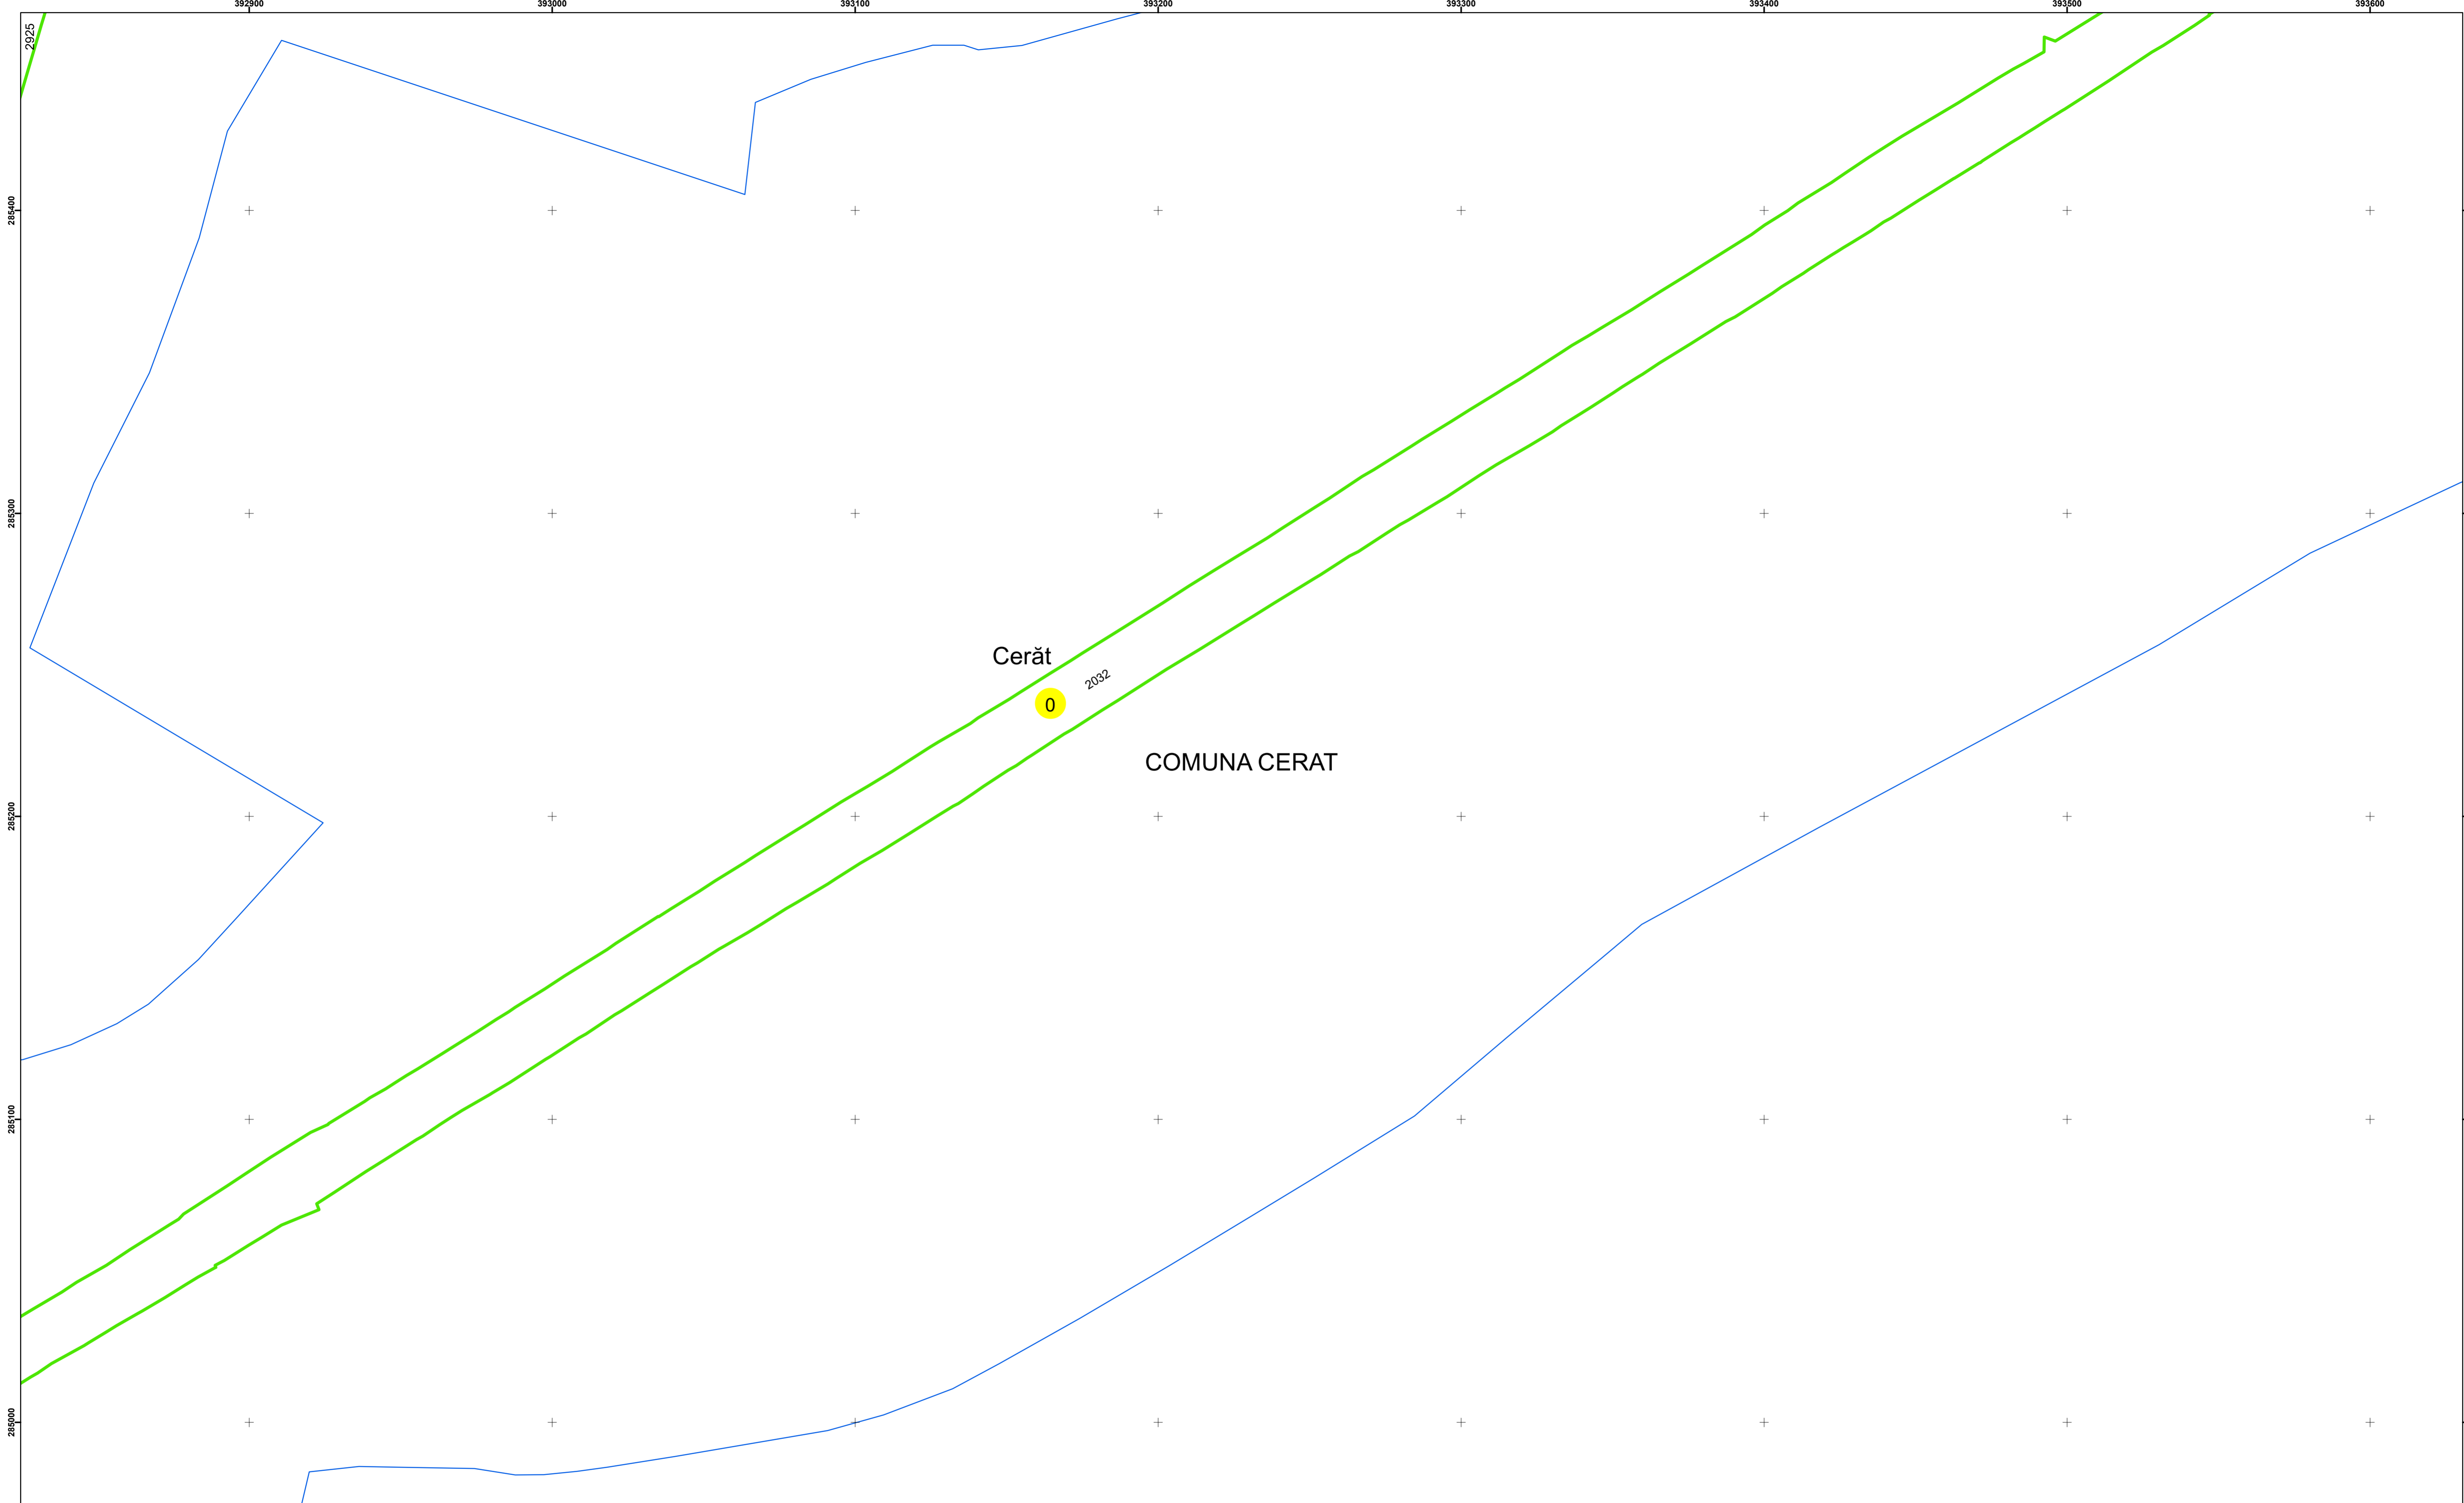

Legendă

	Limită UAT		Număr Sector Cadastral
	Limită Intravilan	458	Identificator Teren
	Sector Cadastral		Număr Poștal
	Limită Imobil	C1	Număr Construcție
	Instituții		Calea Ferată

Executant: SC MEGAGIS SRL

Spre publicare
Data: iulie 2023

PLAN CADASTRAL

Comuna Cerăt
Județul Dolj
Sector Cadastral 0

Scara 1:1000, sistem de proiecție STEREO 70