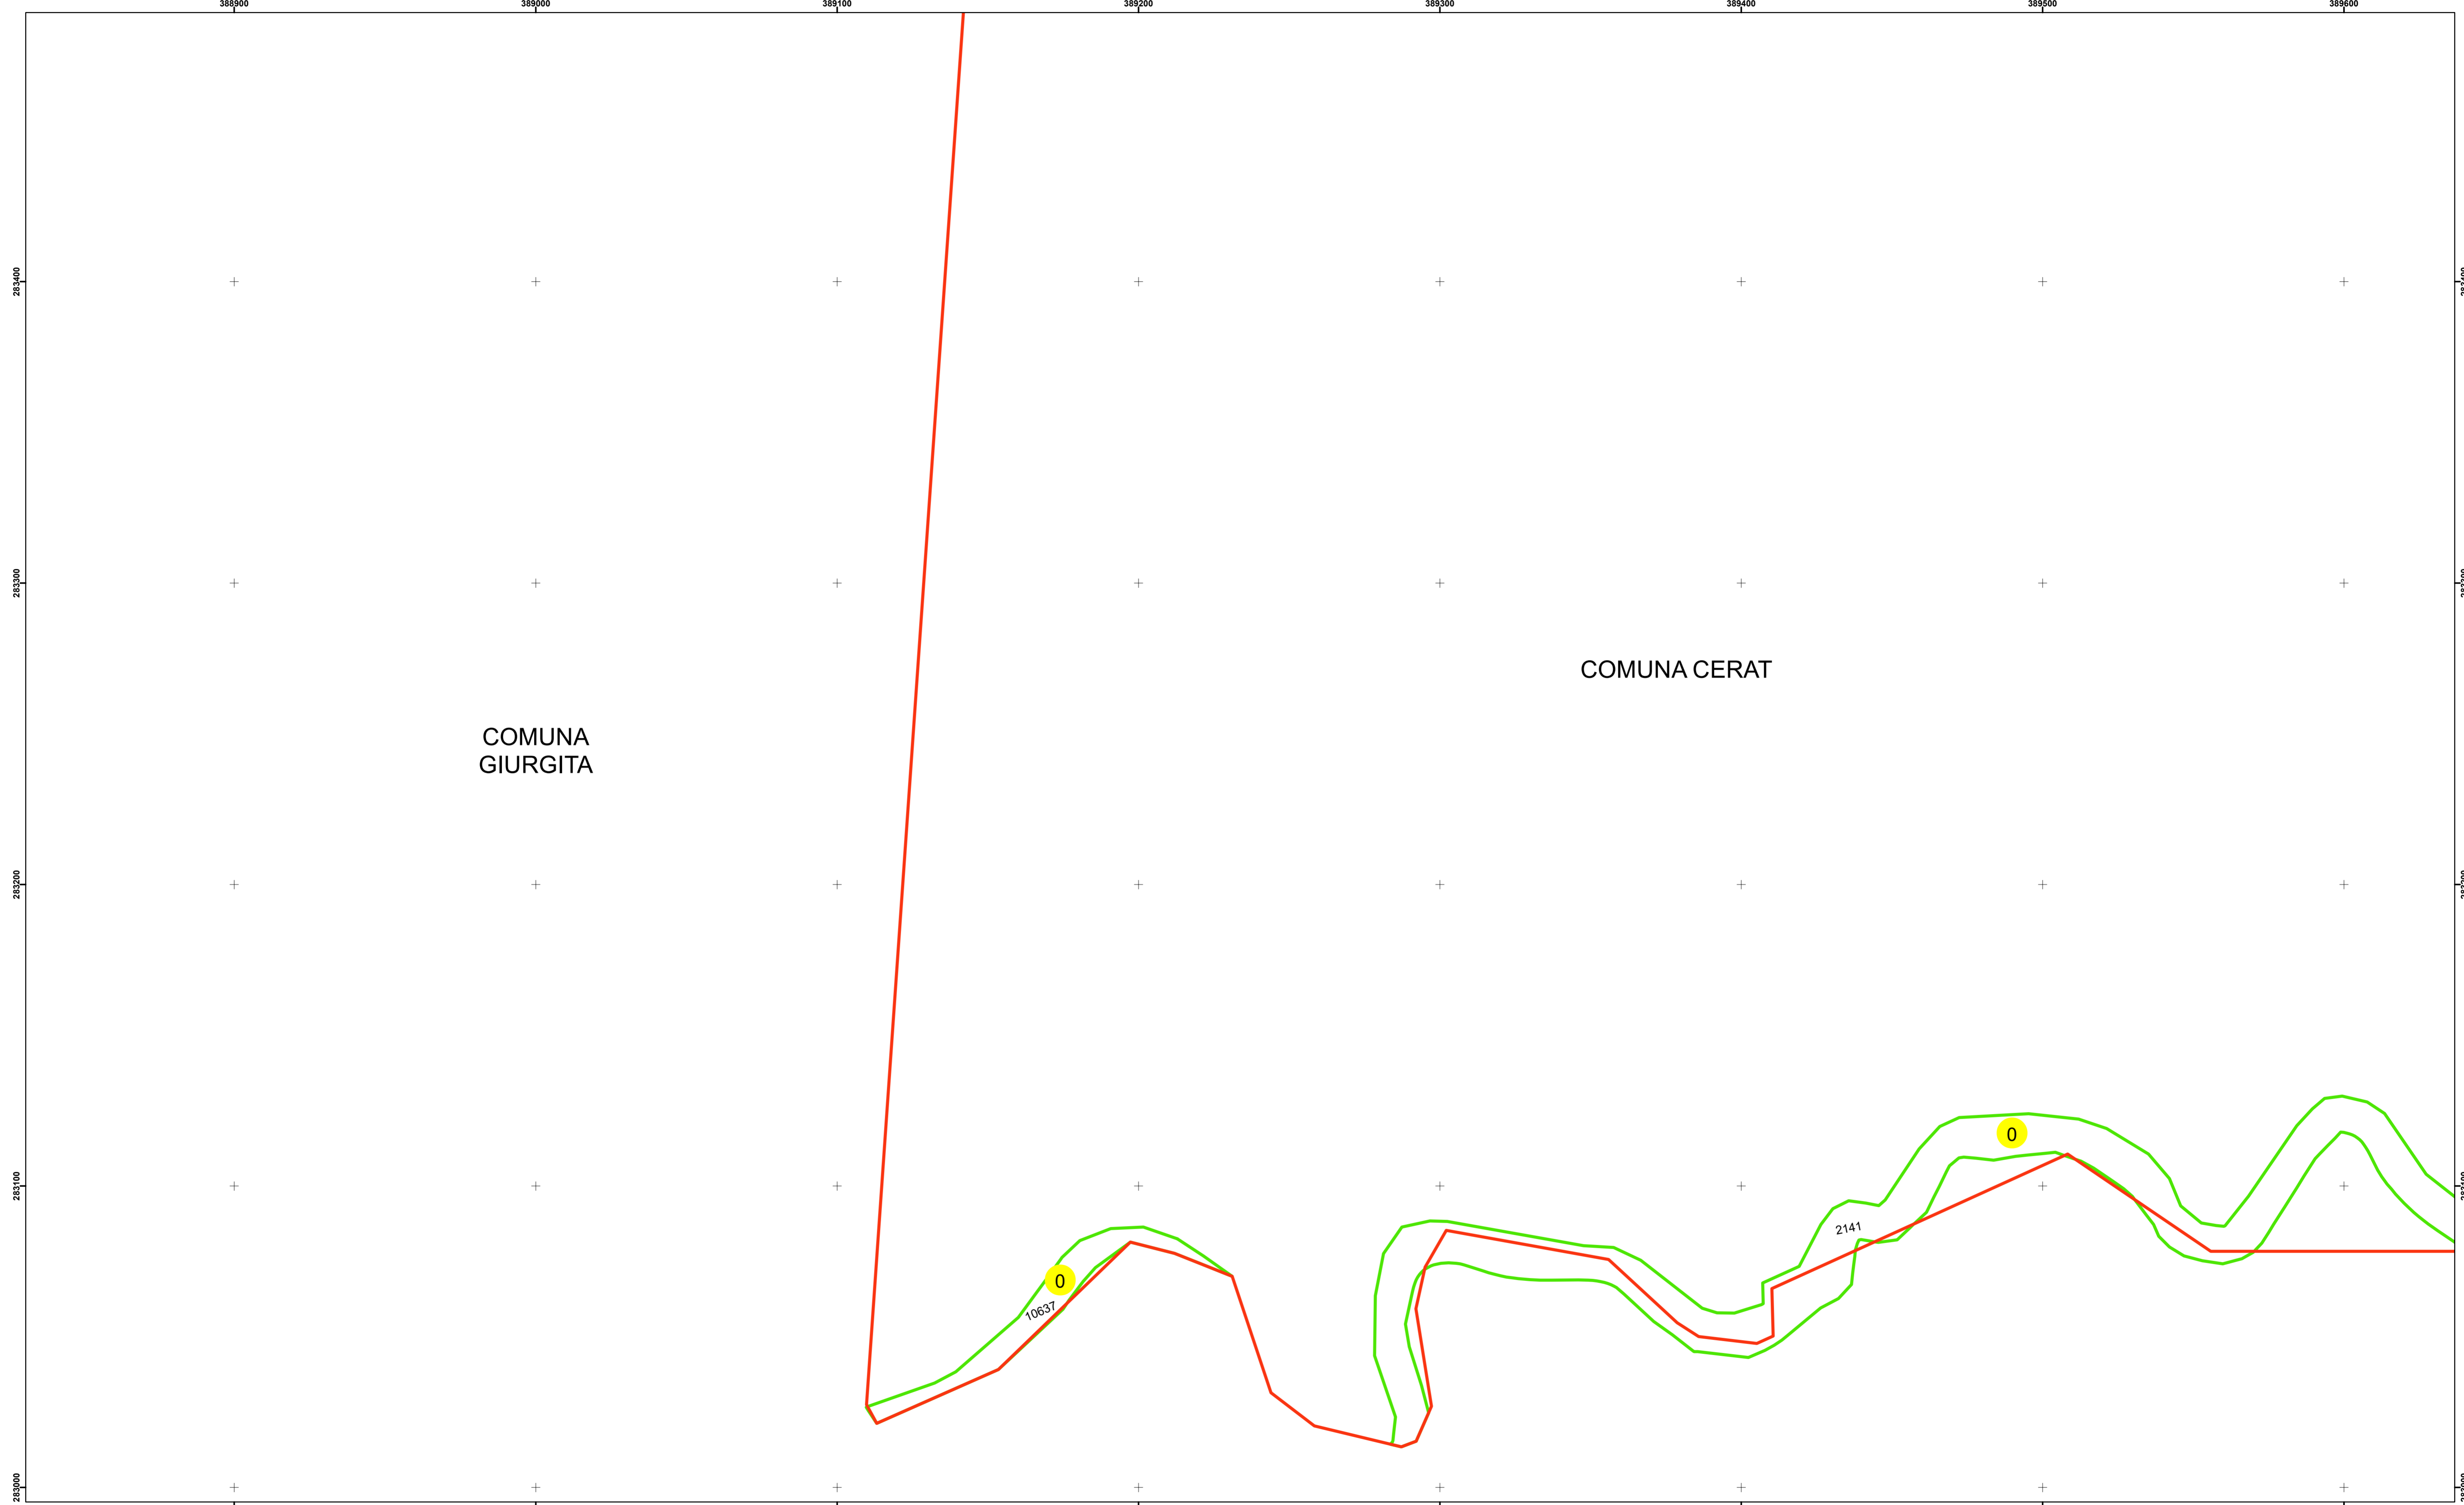

Legendă

	Limită UAT		Număr Sector Cadastral
	Limită Intravilan	458	Identificator Teren
	Sector Cadastral		Număr Poștal
	Limită Imobil	C1	Număr Construcție
	Instituții		Calea Ferată

Executant: SC MEGAGIS SRL

Spre publicare
Data: iulie 2023

PLAN CADASTRAL

Comuna Cerăț
Județul Dolj
Sector Cadastral 0

Scara 1:1000, sistem de proiecție STEREO 70