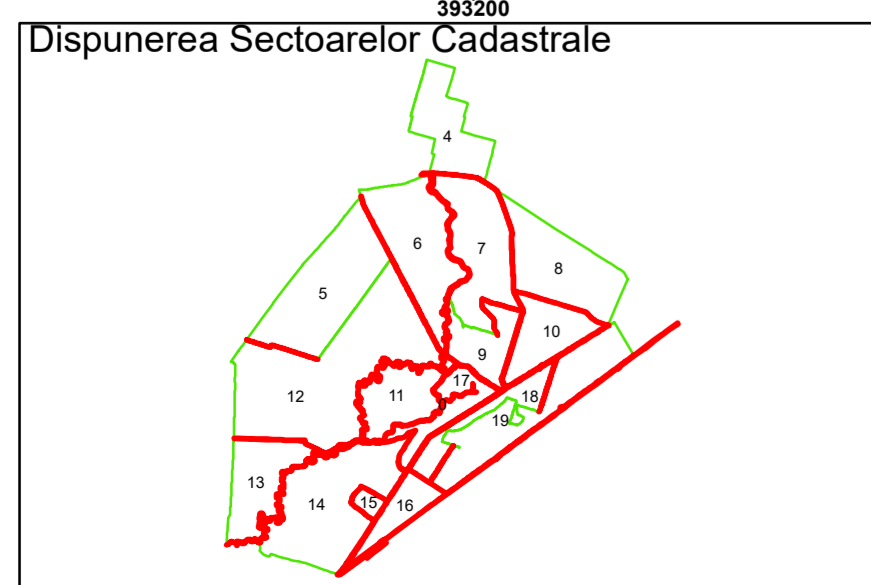

Executant: SC MEGAGIS SRL

Spre publicare  
Data: iulie 2023

**PLAN CADASTRAL**

Comuna Cerăt  
Județul Dolj  
Sector Cadastral 0

Scara 1:1000, sistem de proiecție STEREO 70

**Legendă**

	Limită UAT		Număr Sector Cadastral
	Limită Intravilan	458	Identificator Teren
	Sector Cadastral		Număr Poștal
	Limită Imobil	C1	Număr Construcție
	Instituții		Calea Ferată