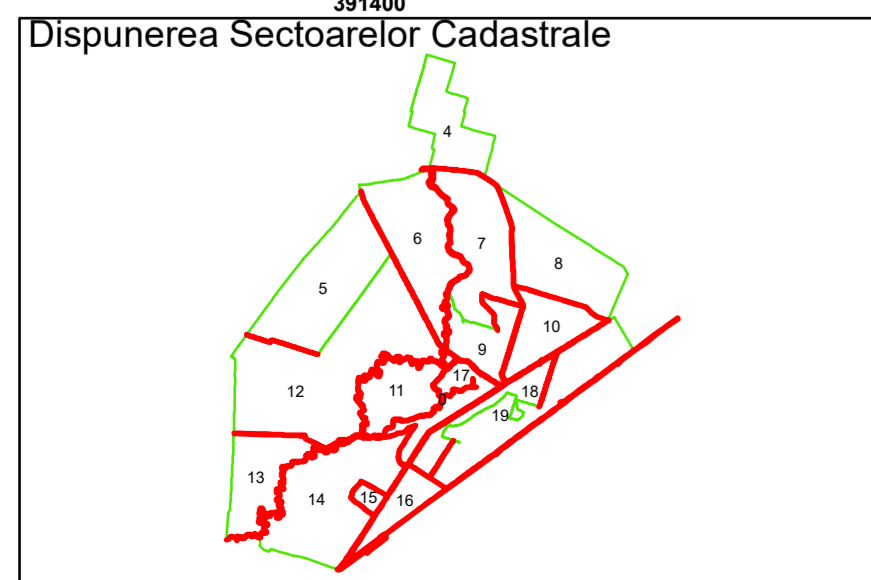

Legendă

	Limită UAT		Număr Sector Cadastral
	Limită Intravilan	458	Identificator Teren
	Sector Cadastral		Număr Poștal
	Limită Imobil	C1	Număr Construcție
	Instituții		Calea Ferată

Executant: SC MEGAGIS SRL

Spre publicare
Data: iulie 2023

PLAN CADASTRAL
Comuna Cerăt
Județul Dolj
Sector Cadastral 0
Scara 1:1000, sistem de proiecție STEREO 70