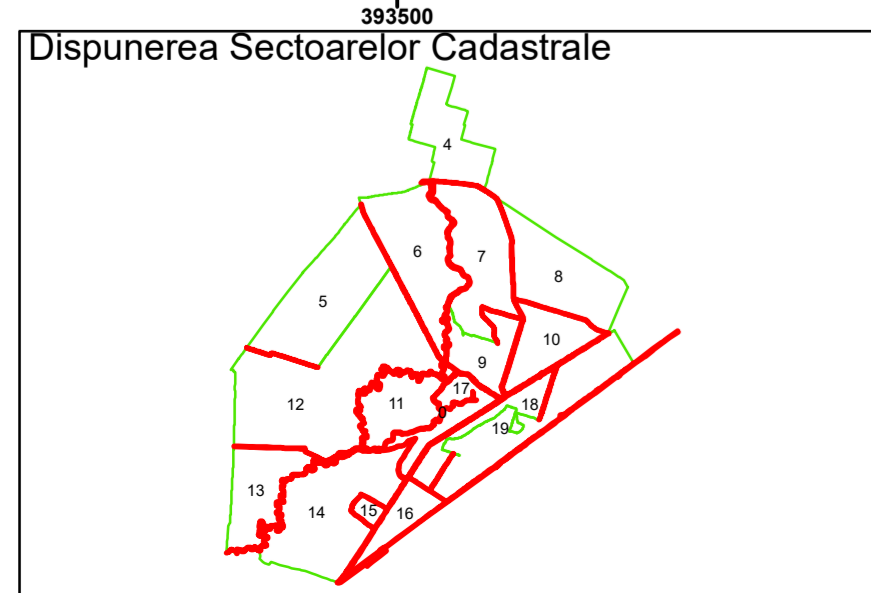

Executant: SC MEGAGIS SRL

Spre publicare  
Data: iulie 2023

**PLAN CADASTRAL**

Comuna Cerăt  
Județul Dolj  
Sector Cadastral 0

Scara 1:1000, sistem de proiecție STEREO 70

**Legendă**

	Limită UAT		Număr Sector Cadastral
	Limită Intravilan	458	Identificator Teren
	Sector Cadastral		Număr Poștal
	Limită Imobil	C1	Număr Construcție
	Instituții		Calea Ferată