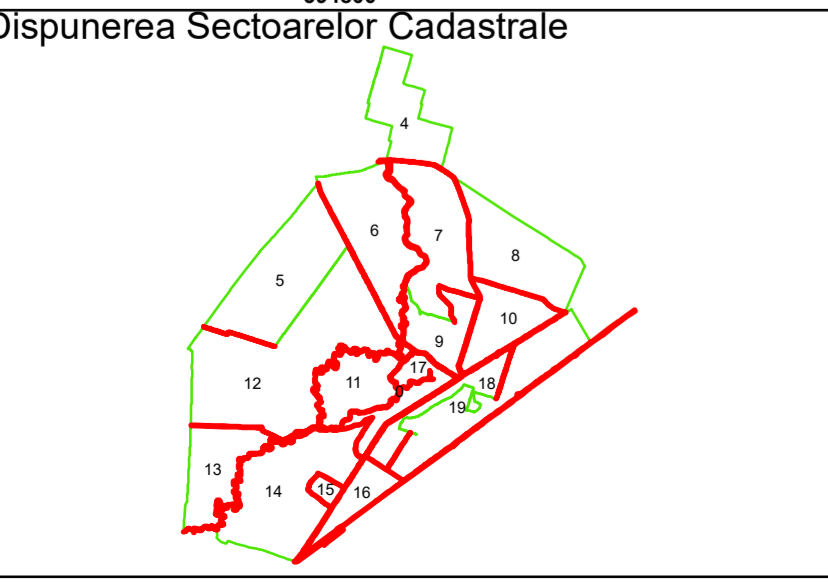

Executant: SC MEGAGIS SRL

Spre publicare  
Data: iulie 2023

**PLAN CADASTRAL**

Comuna Cerăt  
Județul Dolj  
Sector Cadastral 0

Scara 1:1000, sistem de proiecție STEREO 70

**Legendă**

	Limită UAT		Număr Sector Cadastral
	Limită Intravilan	458	Identificator Teren
	Sector Cadastral		Număr Poștal
	Limită Imobil	C1	Număr Construcție
	Instituții		Calea Ferată