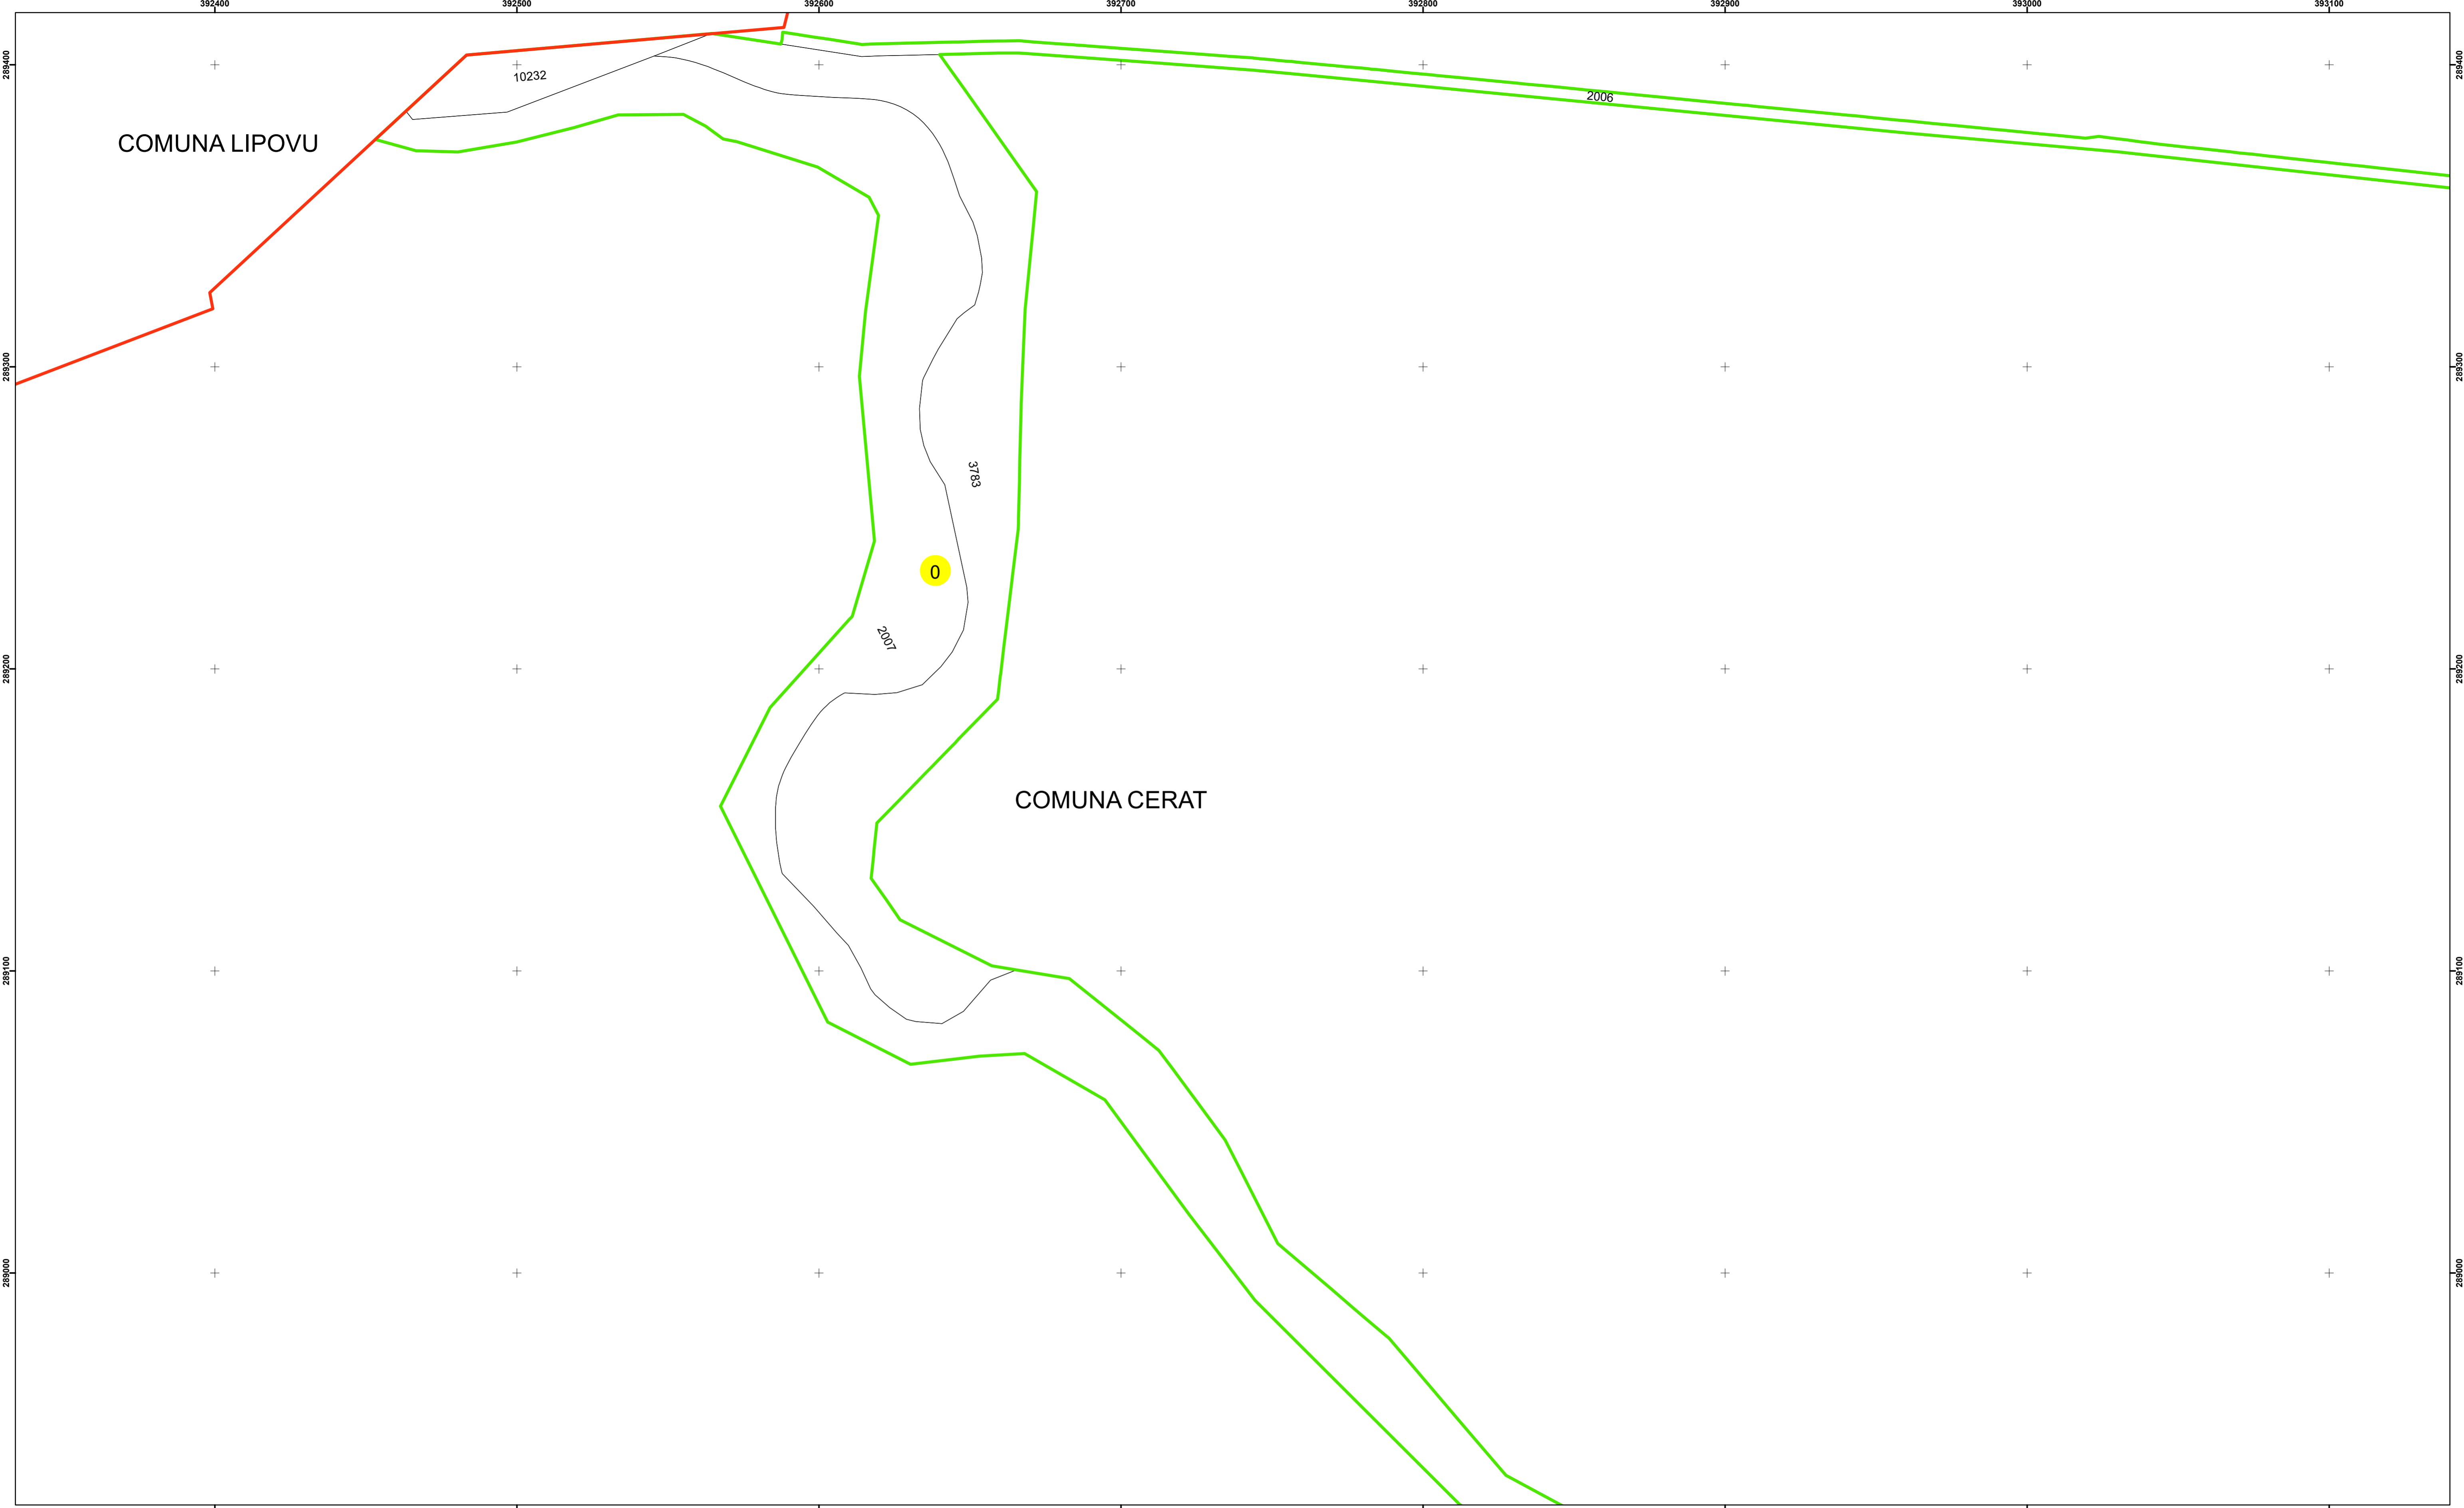

Legendă

	Limită UAT		Număr Sector Cadastral
	Limită Intravilan	458	Identificator Teren
	Sector Cadastral		Număr Poștal
	Limită Imobil	C1	Număr Construcție
	Instituții		Calea Ferată

Executant: SC MEGAGIS SRL

Spre publicare
Data: iulie 2023

PLAN CADASTRAL

Comuna Cerăt
Județul Dolj
Sector Cadastral 0

Scara 1:1000, sistem de proiecție STEREO 70