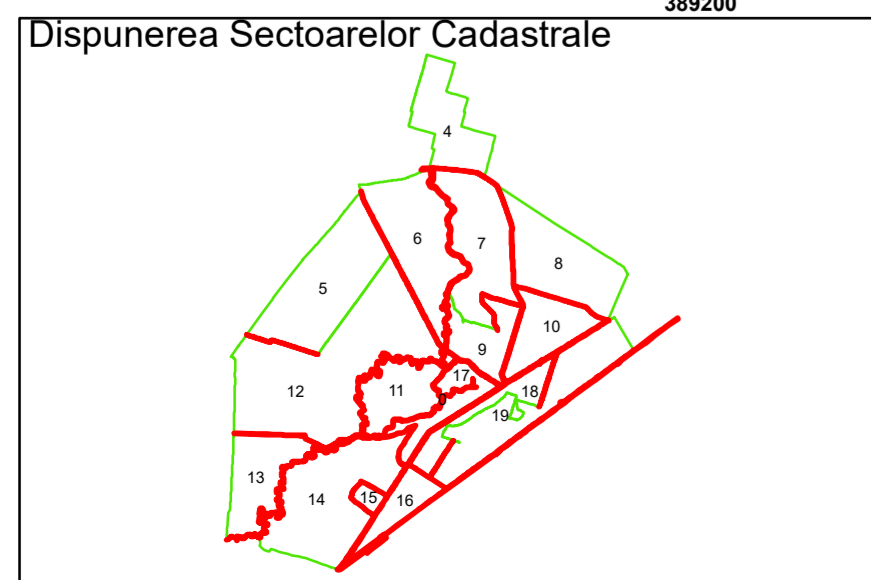

Executant: SC MEGAGIS SRL

Spre publicare  
Data: iulie 2023

**PLAN CADASTRAL**

Comuna Cerăt  
Județul Dolj  
Sector Cadastral 0

Scara 1:1000, sistem de proiecție STEREO 70

**Legendă**

	Limită UAT		Număr Sector Cadastral
	Limită Intravilan	458	Identificator Teren
	Sector Cadastral		Număr Poștal
	Limită Imobil	C1	Număr Construcție
	Instituții		Calea Ferată