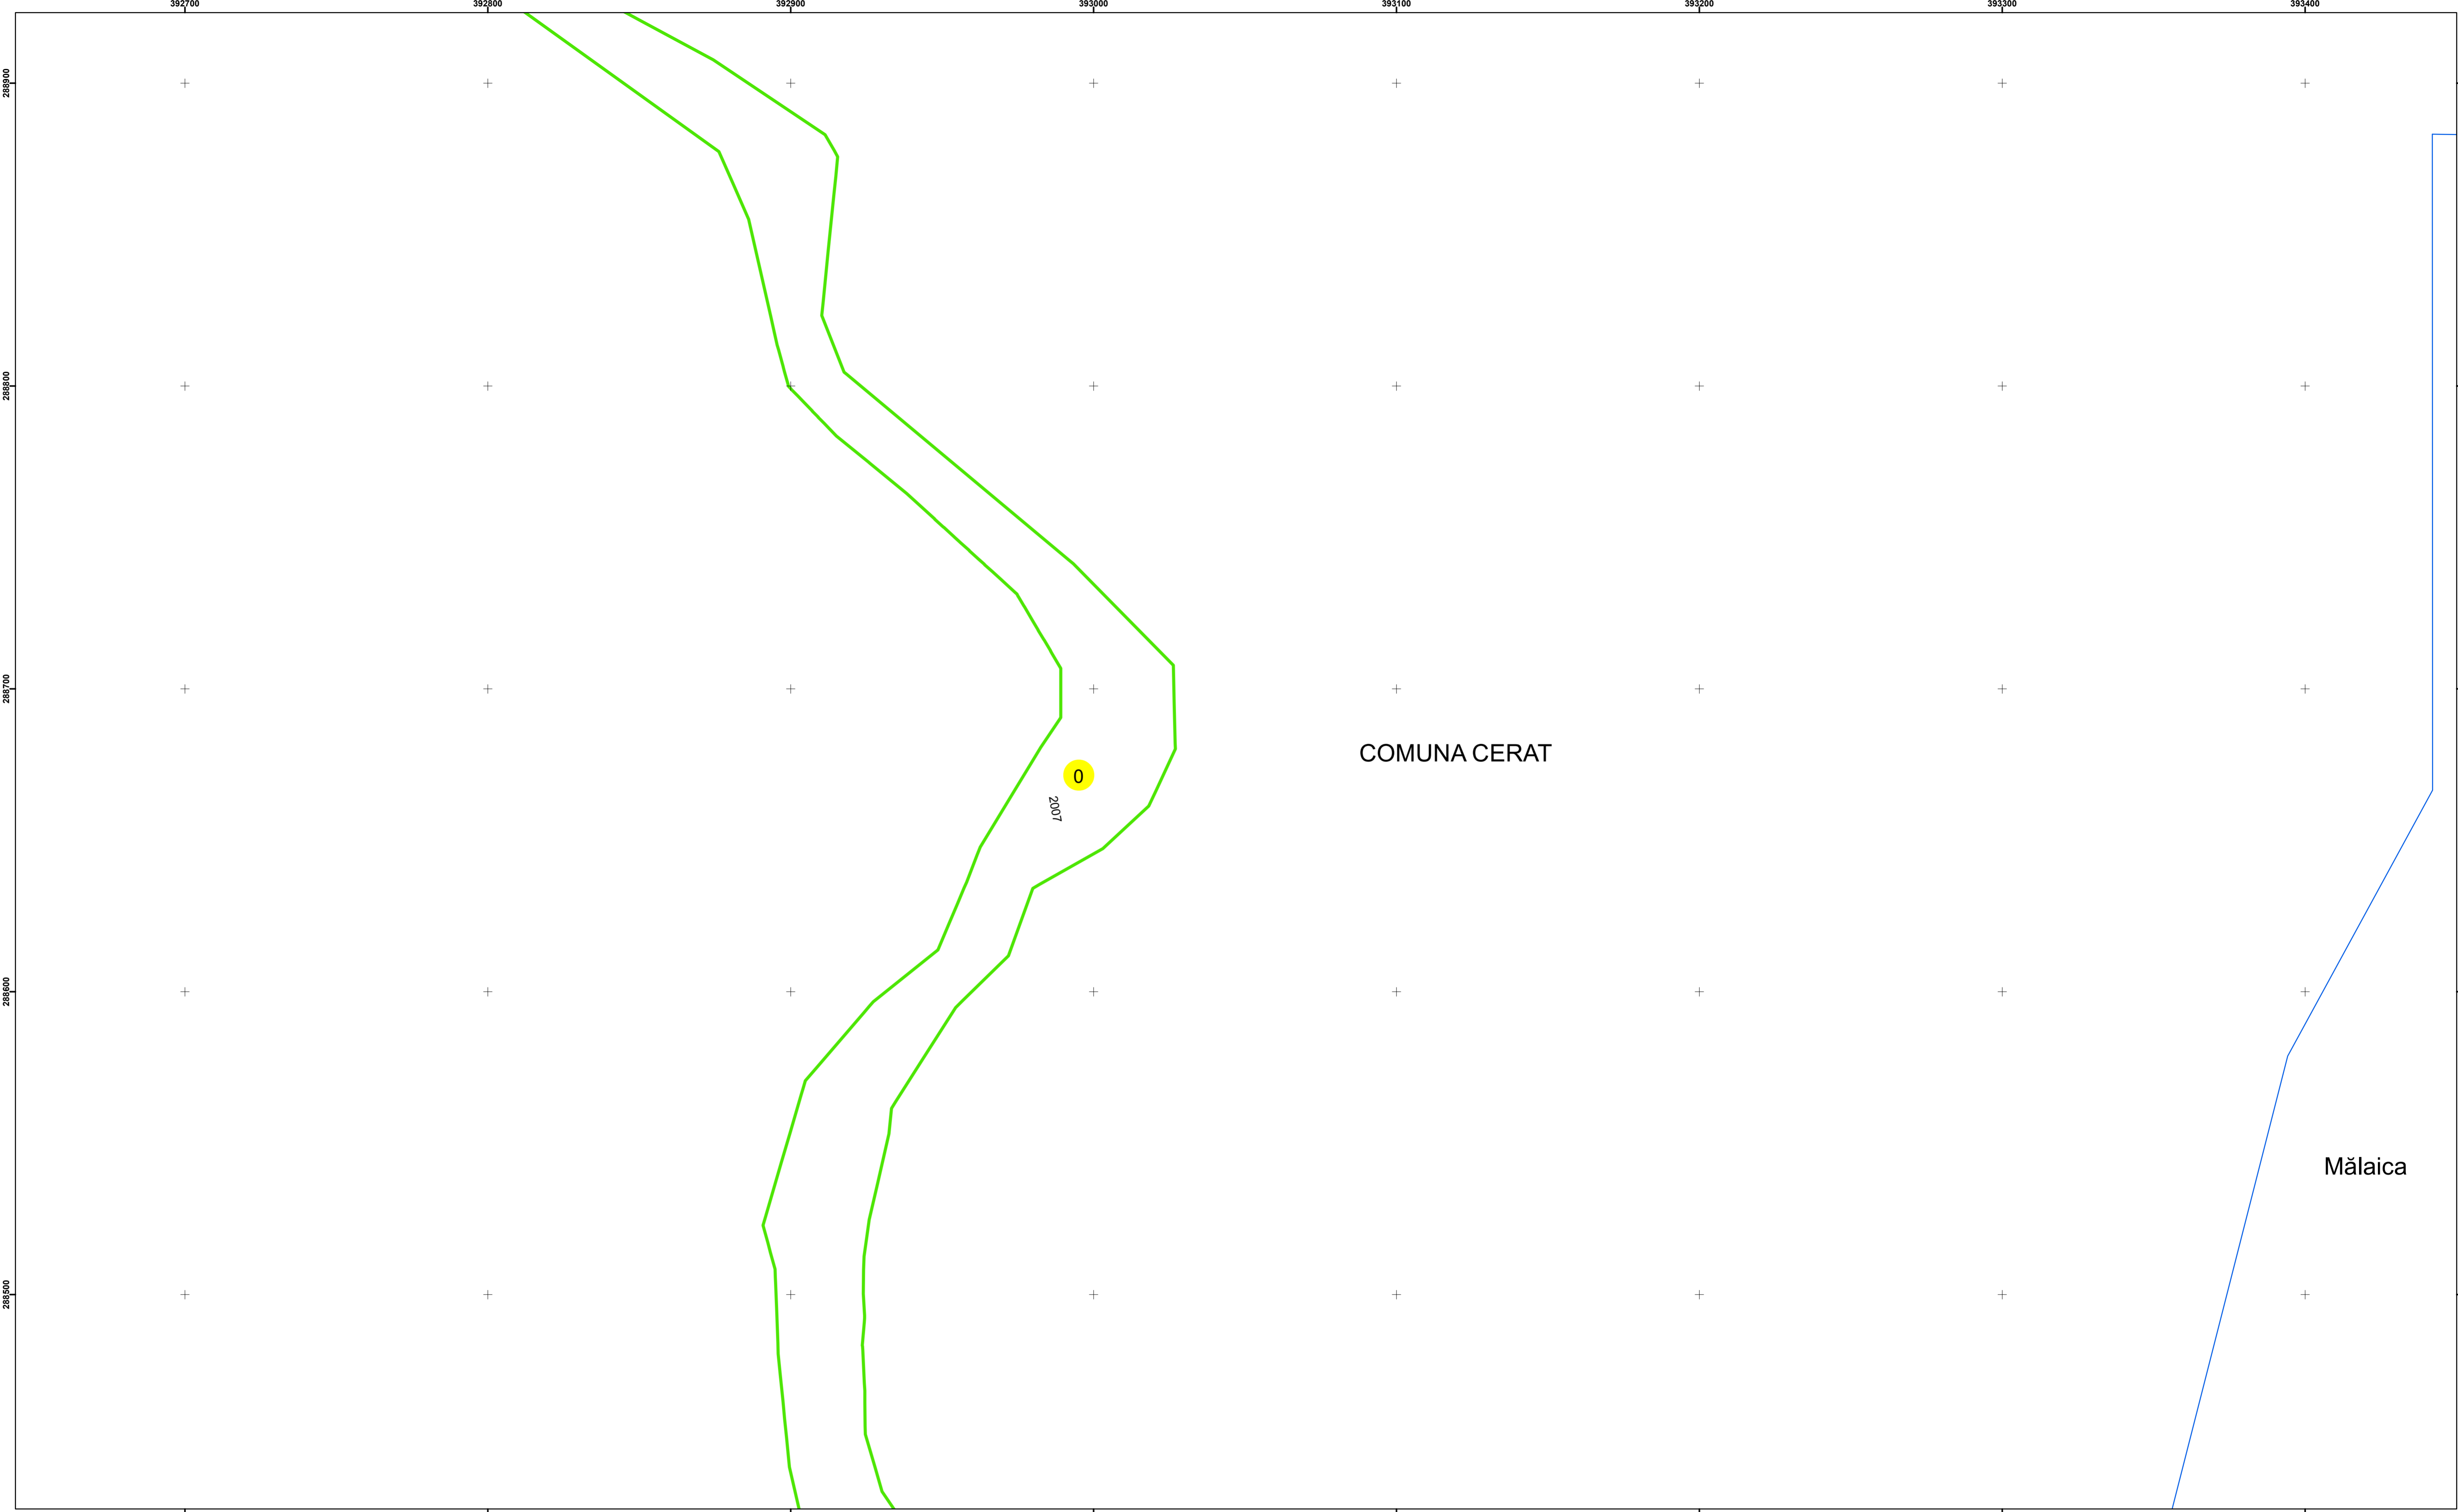

Legendă

	Limită UAT		Număr Sector Cadastral
	Limită Intravilan	458	Identificator Teren
	Sector Cadastral		Număr Poștal
	Limită Imobil	C1	Număr Construcție
	Instituții		Calea Ferată

Executant: SC MEGAGIS SRL

Spre publicare
Data: iulie 2023

PLAN CADASTRAL

Comuna Cerăt
Județul Dolj
Sector Cadastral 0

Scara 1:1000, sistem de proiecție STEREO 70