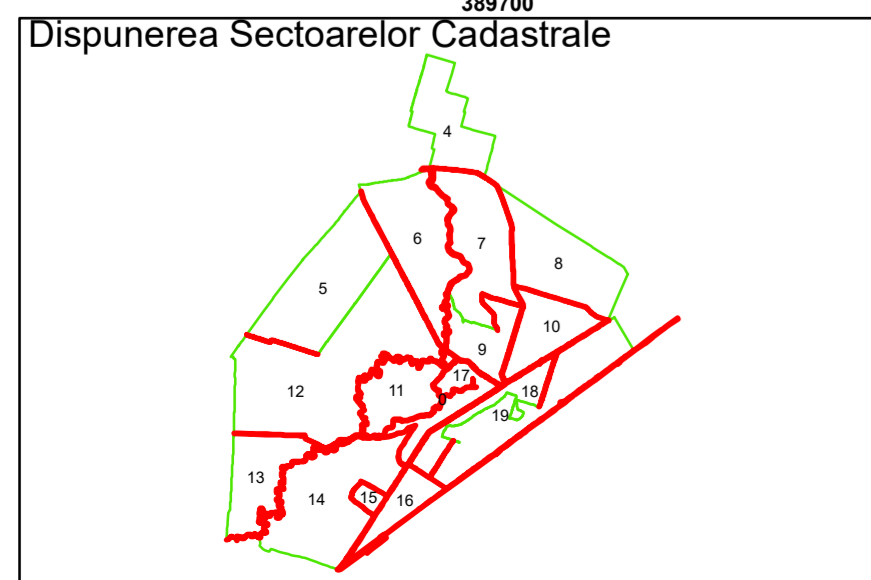

Executant: SC MEGAGIS SRL

Spre publicare  
Data: iulie 2023

**PLAN CADASTRAL**

Comuna Cerăt  
Județul Dolj  
Sector Cadastral 0

Scara 1:1000, sistem de proiecție STEREO 70

**Legendă**

	Limită UAT		Număr Sector Cadastral
	Limită Intravilan	458	Identificator Teren
	Sector Cadastral		Număr Poștal
	Limită Imobil	C1	Număr Construcție
	Instituții		Calea Ferată