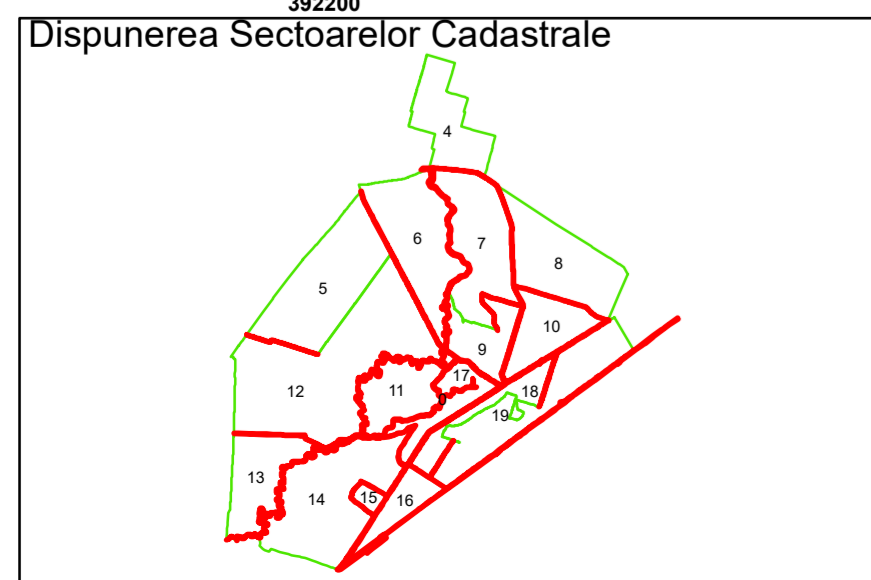

Legendă

	Limită UAT		Număr Sector Cadastral
	Limită Intravilan	458	Identificator Teren
	Sector Cadastral		Număr Poștal
	Limită Imobil	C1	Număr Construcție
	Instituții		Calea Ferată

Executant: SC MEGAGIS SRL

Spre publicare
Data: iulie 2023

PLAN CADASTRAL

Comuna Cerăt
Județul Dolj
Sector Cadastral 0

Scara 1:1000, sistem de proiecție STEREO 70