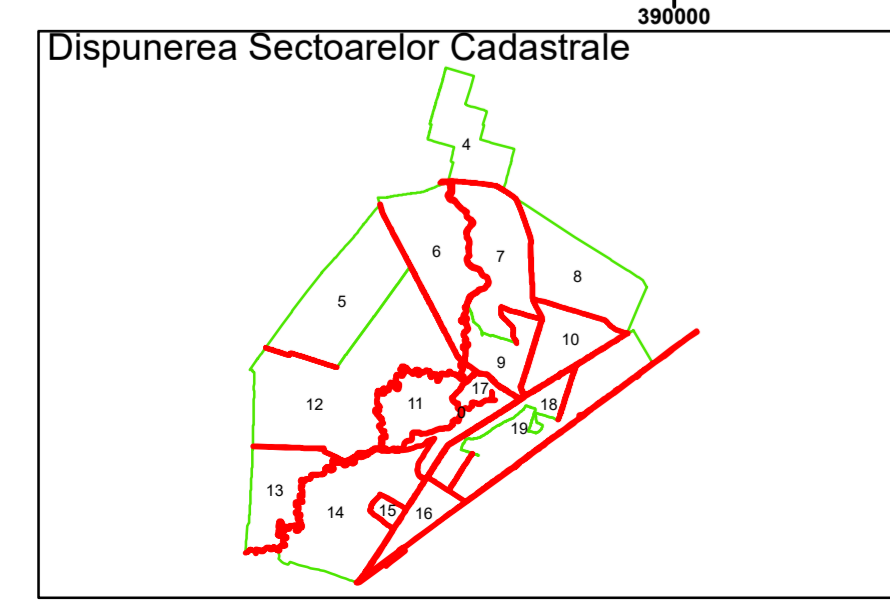

Legendă

	Limită UAT		Număr Sector Cadastral
	Limită Intravilan	458	Identificator Teren
	Sector Cadastral		Număr Poștal
	Limită Imobil	C1	Număr Construcție
	Instituții		Calea Ferată

Executant: SC MEGAGIS SRL

Spre publicare
Data: iulie 2023

PLAN CADASTRAL

Comuna Cerăt
Județul Dolj
Sector Cadastral 0

Scara 1:1000, sistem de proiecție STEREO 70