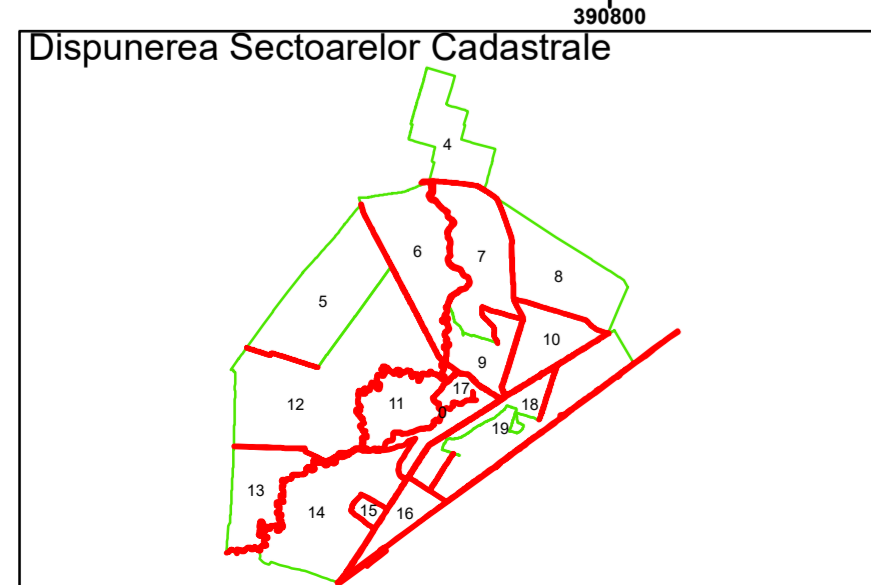

Executant: SC MEGAGIS SRL

Spre publicare  
Data: iulie 2023

**PLAN CADASTRAL**

Comuna Cerăt  
Județul Dolj  
Sector Cadastral 0

Scara 1:1000, sistem de proiecție STEREO 70

**Legendă**

	Limită UAT		Număr Sector Cadastral
	Limită Intravilan	458	Identificator Teren
	Sector Cadastral		Număr Poștal
	Limită Imobil	C1	Număr Construcție
	Instituții		Calea Ferată