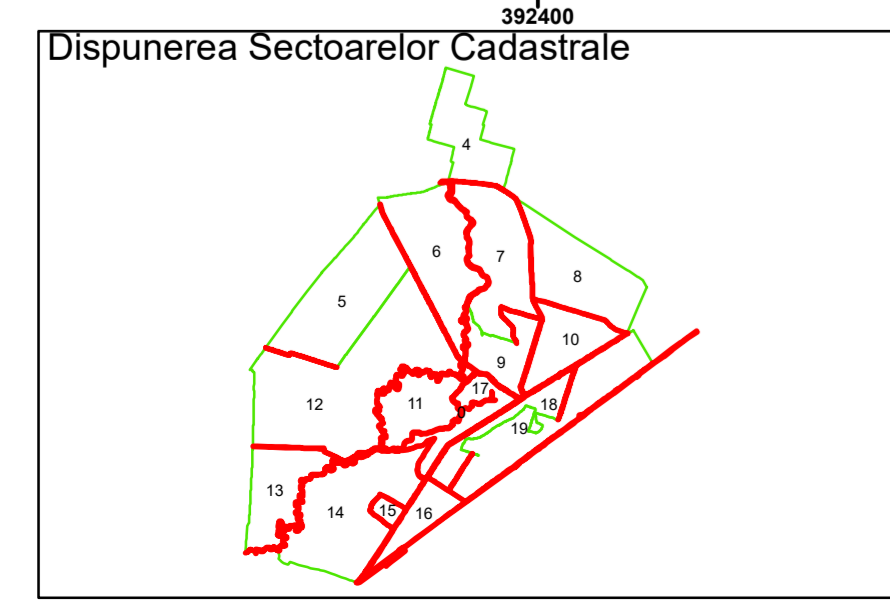

Legendă

	Limită UAT		Număr Sector Cadastral
	Limită Intravilan	458	Identificator Teren
	Sector Cadastral		Număr Poștal
	Limită Imobil	C1	Număr Construcție
	Instituții		Calea Ferată

Executant: SC MEGAGIS SRL

Spre publicare
Data: iulie 2023

PLAN CADASTRAL

Comuna Cerăt
Județul Dolj
Sector Cadastral 0

Scara 1:1000, sistem de proiecție STEREO 70