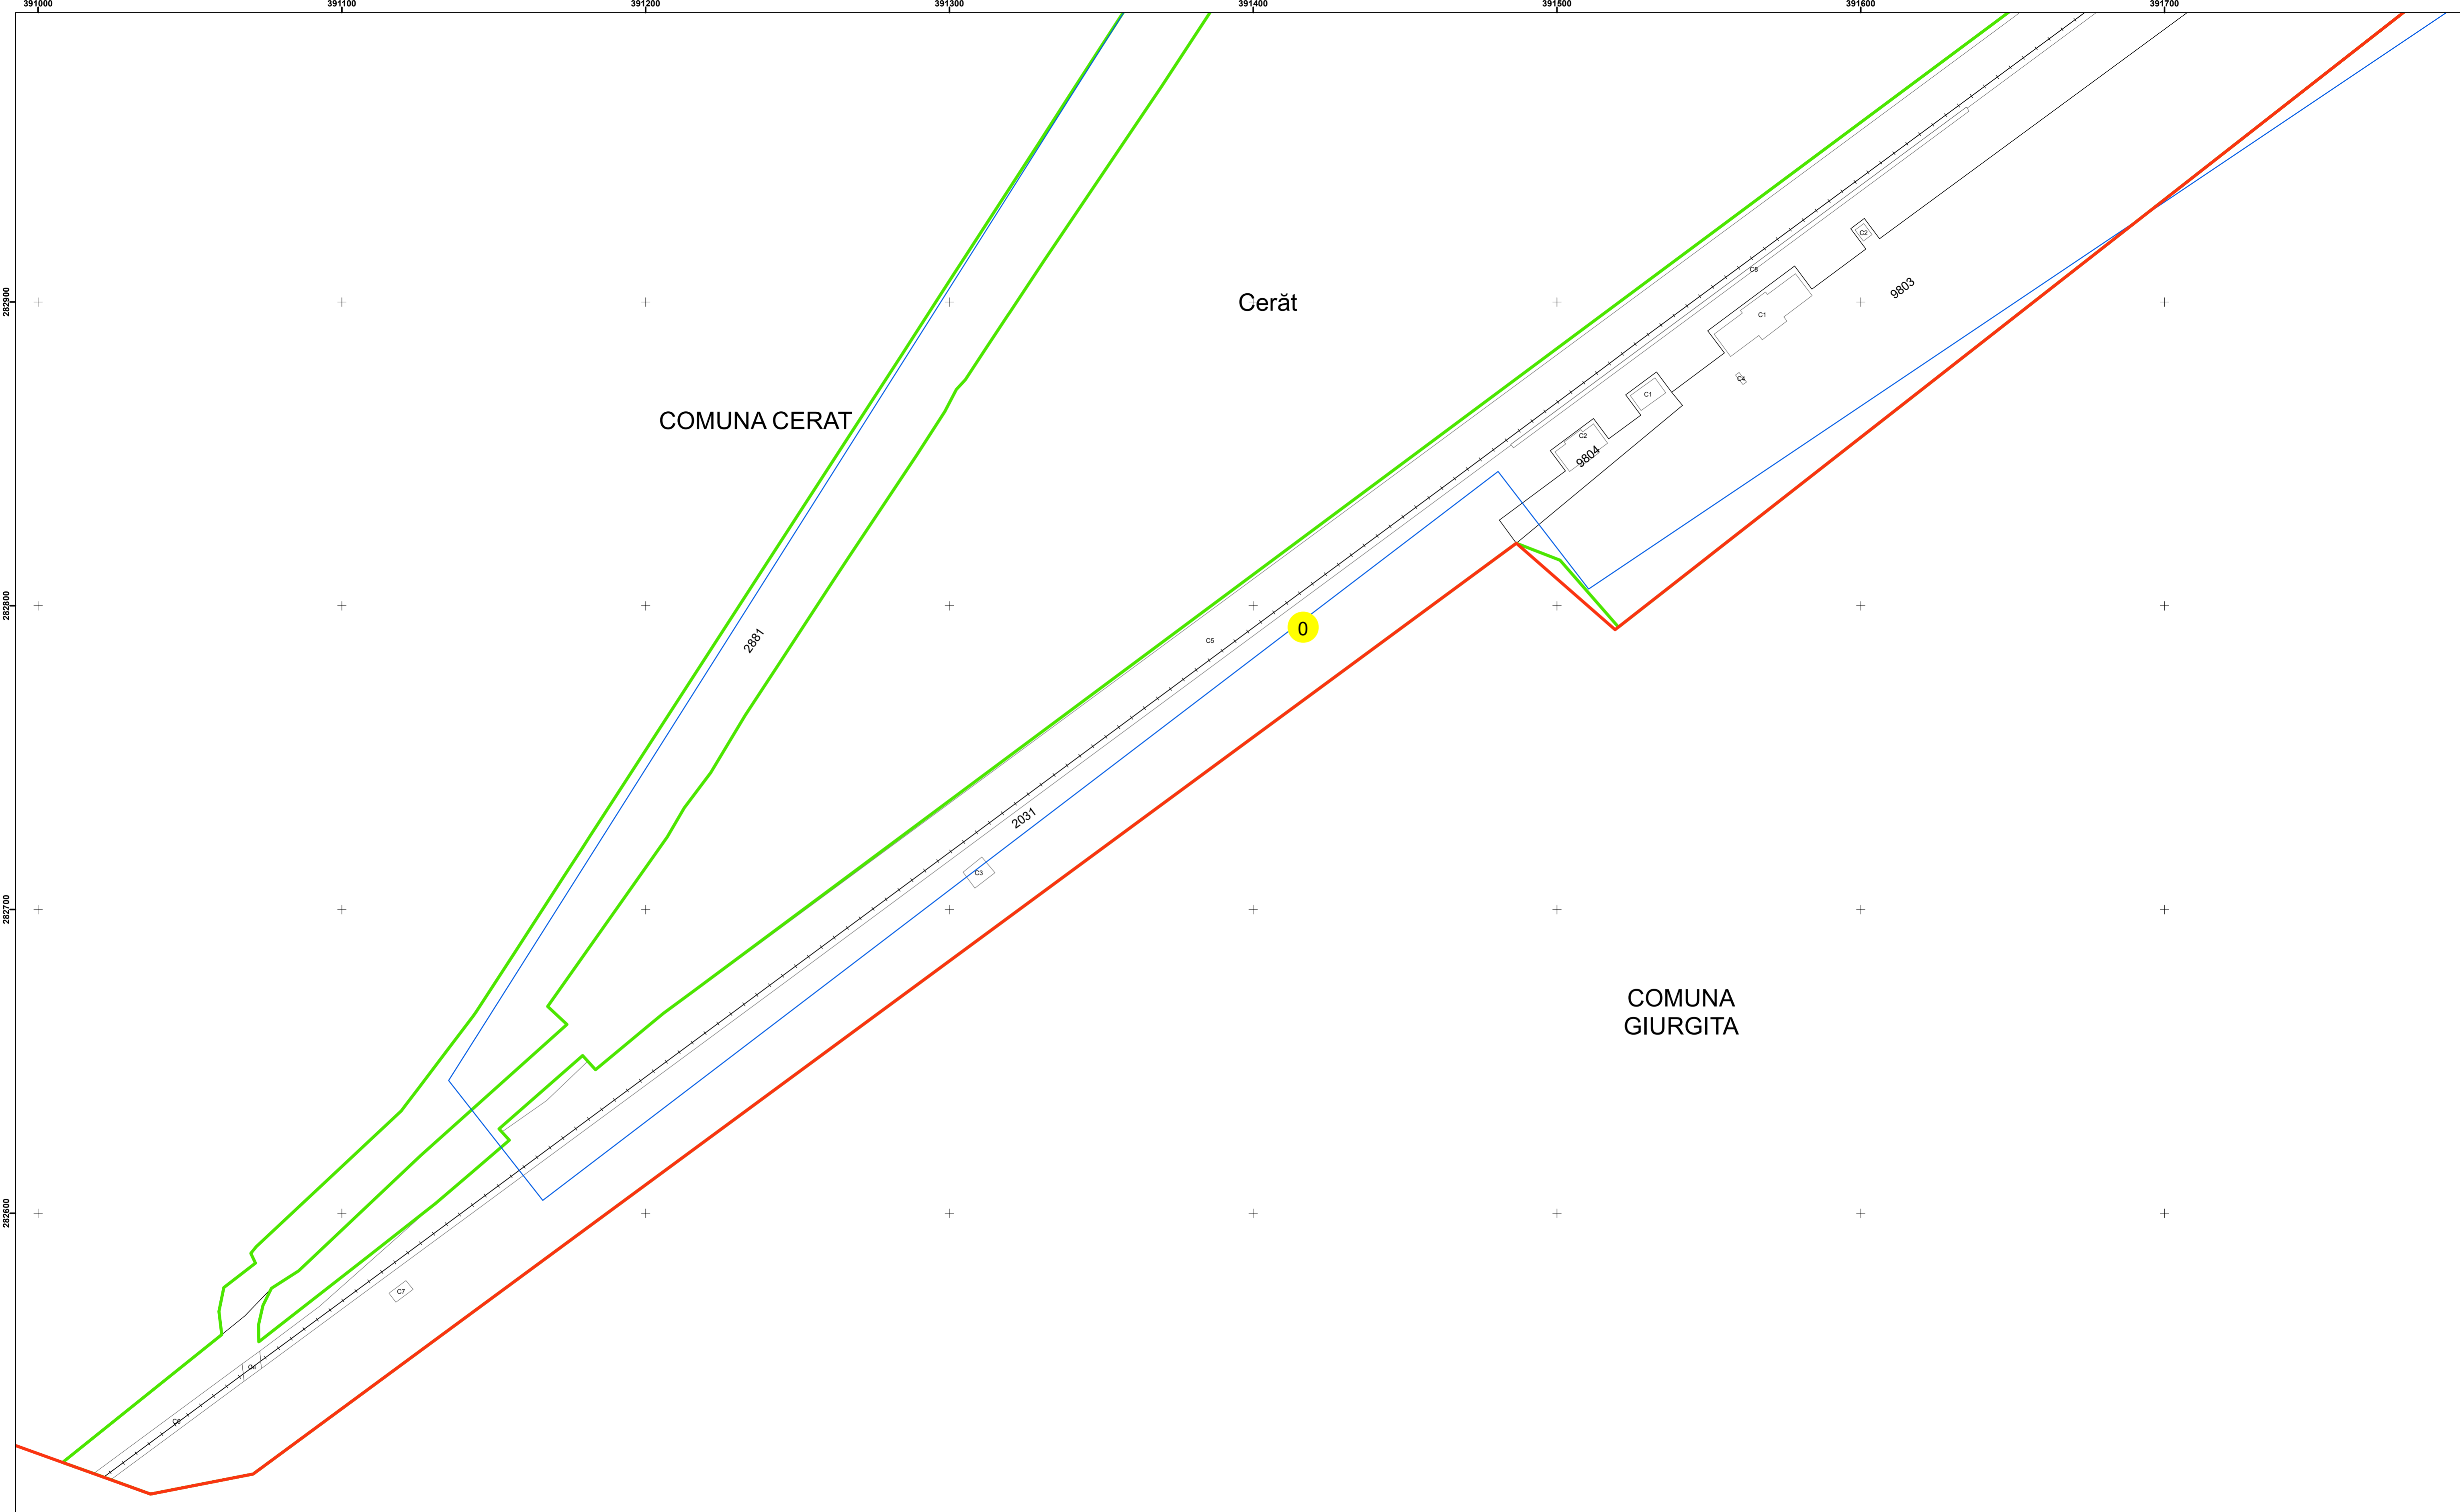

Executant: SC MEGAGIS SRL

Spre publicare  
Data: iulie 2023

**PLAN CADASTRAL**

Comuna Cerăt  
Județul Dolj  
Sector Cadastral 0

Scara 1:1000, sistem de proiecție STEREO 70

**Legendă**

	Limită UAT		Număr Sector Cadastral
	Limită Intravilan	458	Identificator Teren
	Sector Cadastral		Număr Poștal
	Limită Imobil	C1	Număr Construcție
	Instituții		Calea Ferată