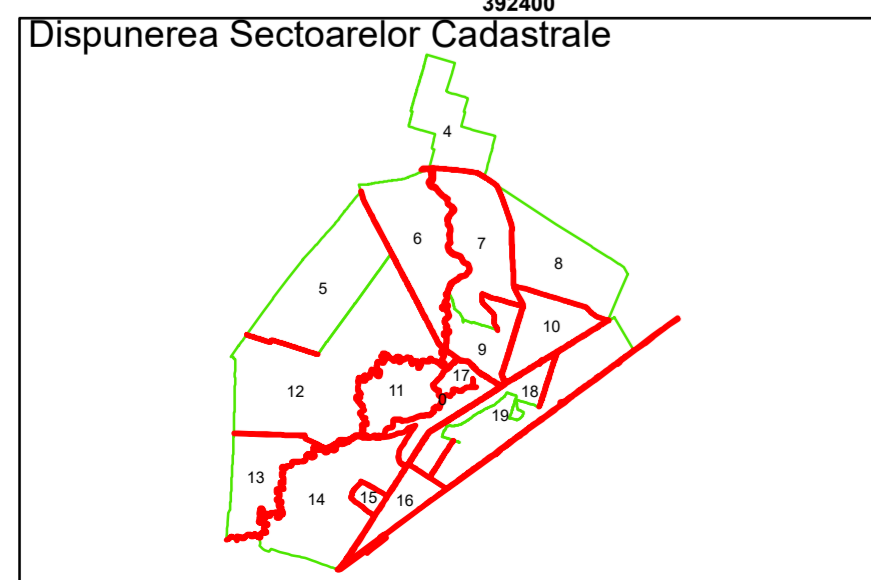

Legendă

	Limită UAT		Număr Sector Cadastral
	Limită Intravilan	458	Identificator Teren
	Sector Cadastral		Număr Poștal
	Limită Imobil	C1	Număr Construcție
	Instituții		Calea Ferată

Executant: SC MEGAGIS SRL

Spre publicare
Data: iulie 2023

PLAN CADASTRAL

Comuna Cerăt
Județul Dolj
Sector Cadastral 0

Scara 1:1000, sistem de proiecție STEREO 70