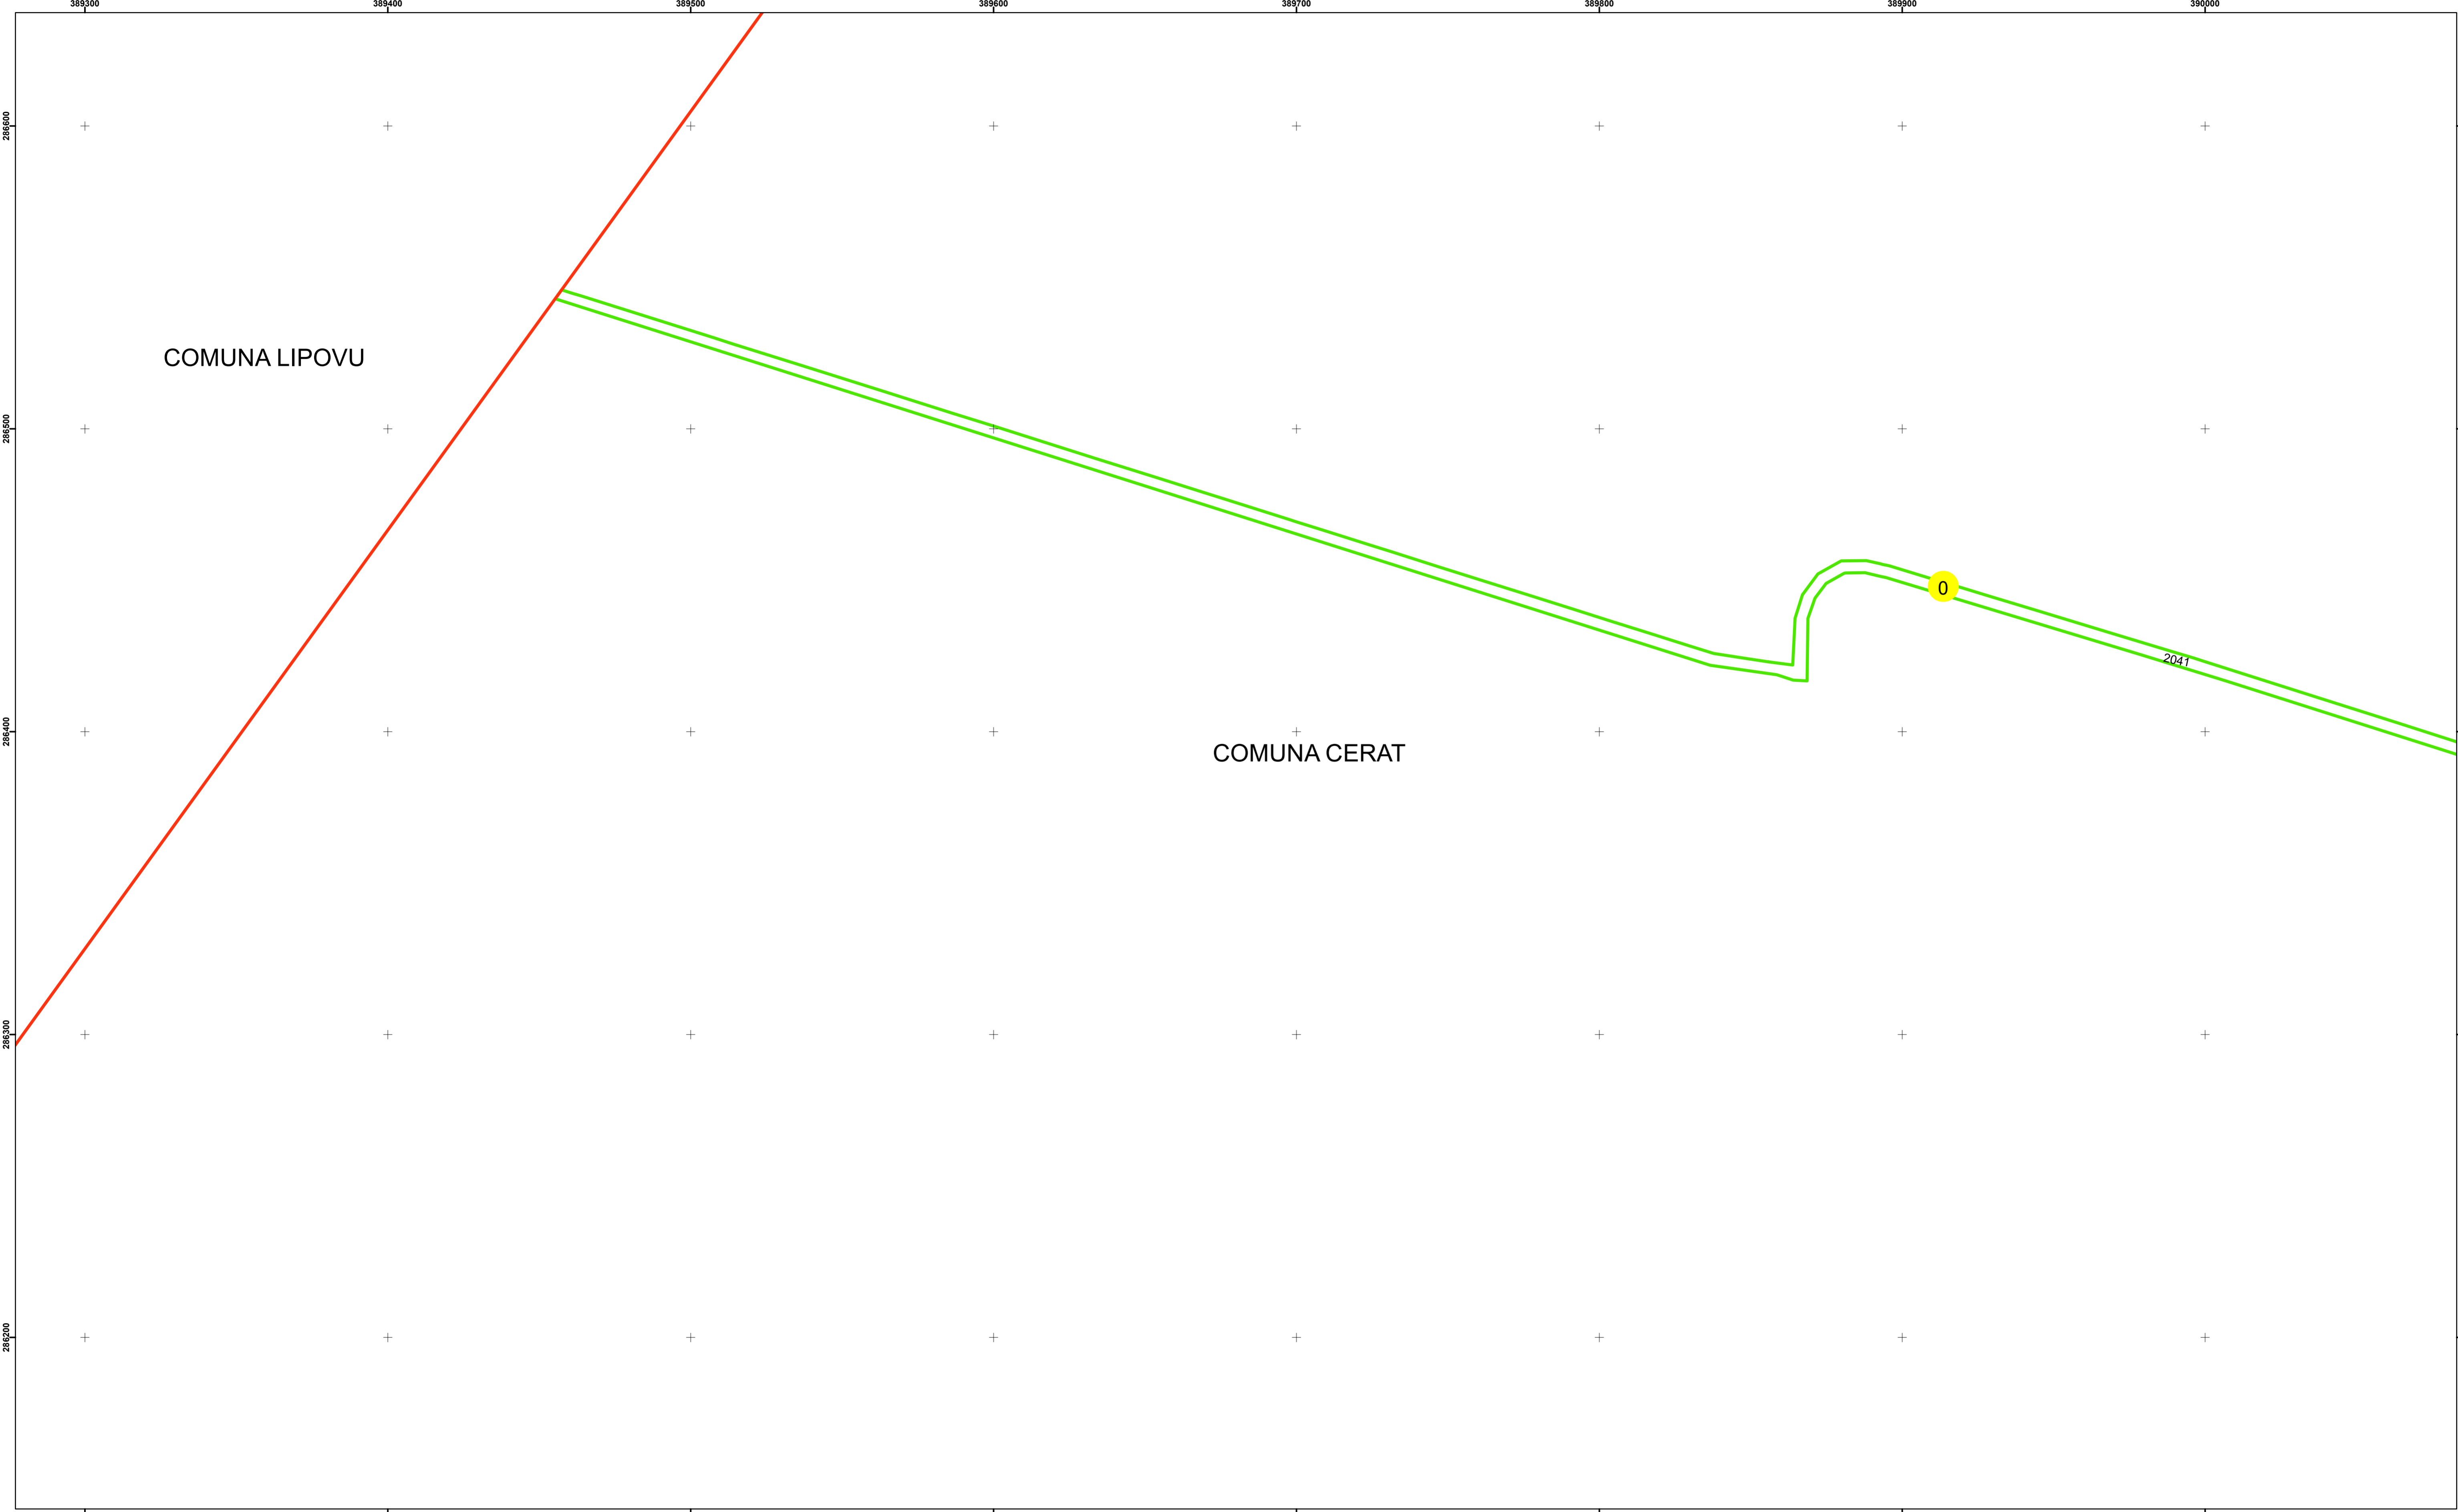

Legendă

	Limită UAT		Număr Sector Cadastral
	Limită Intravilan	458	Identificator Teren
	Sector Cadastral		Număr Poștal
	Limită Imobil	C1	Număr Construcție
	Instituții		Calea Ferată

Executant: SC MEGAGIS SRL

Spre publicare
Data: iulie 2023

PLAN CADASTRAL

Comuna Cerăt
Județul Dolj
Sector Cadastral 0

Scara 1:1000, sistem de proiecție STEREO 70