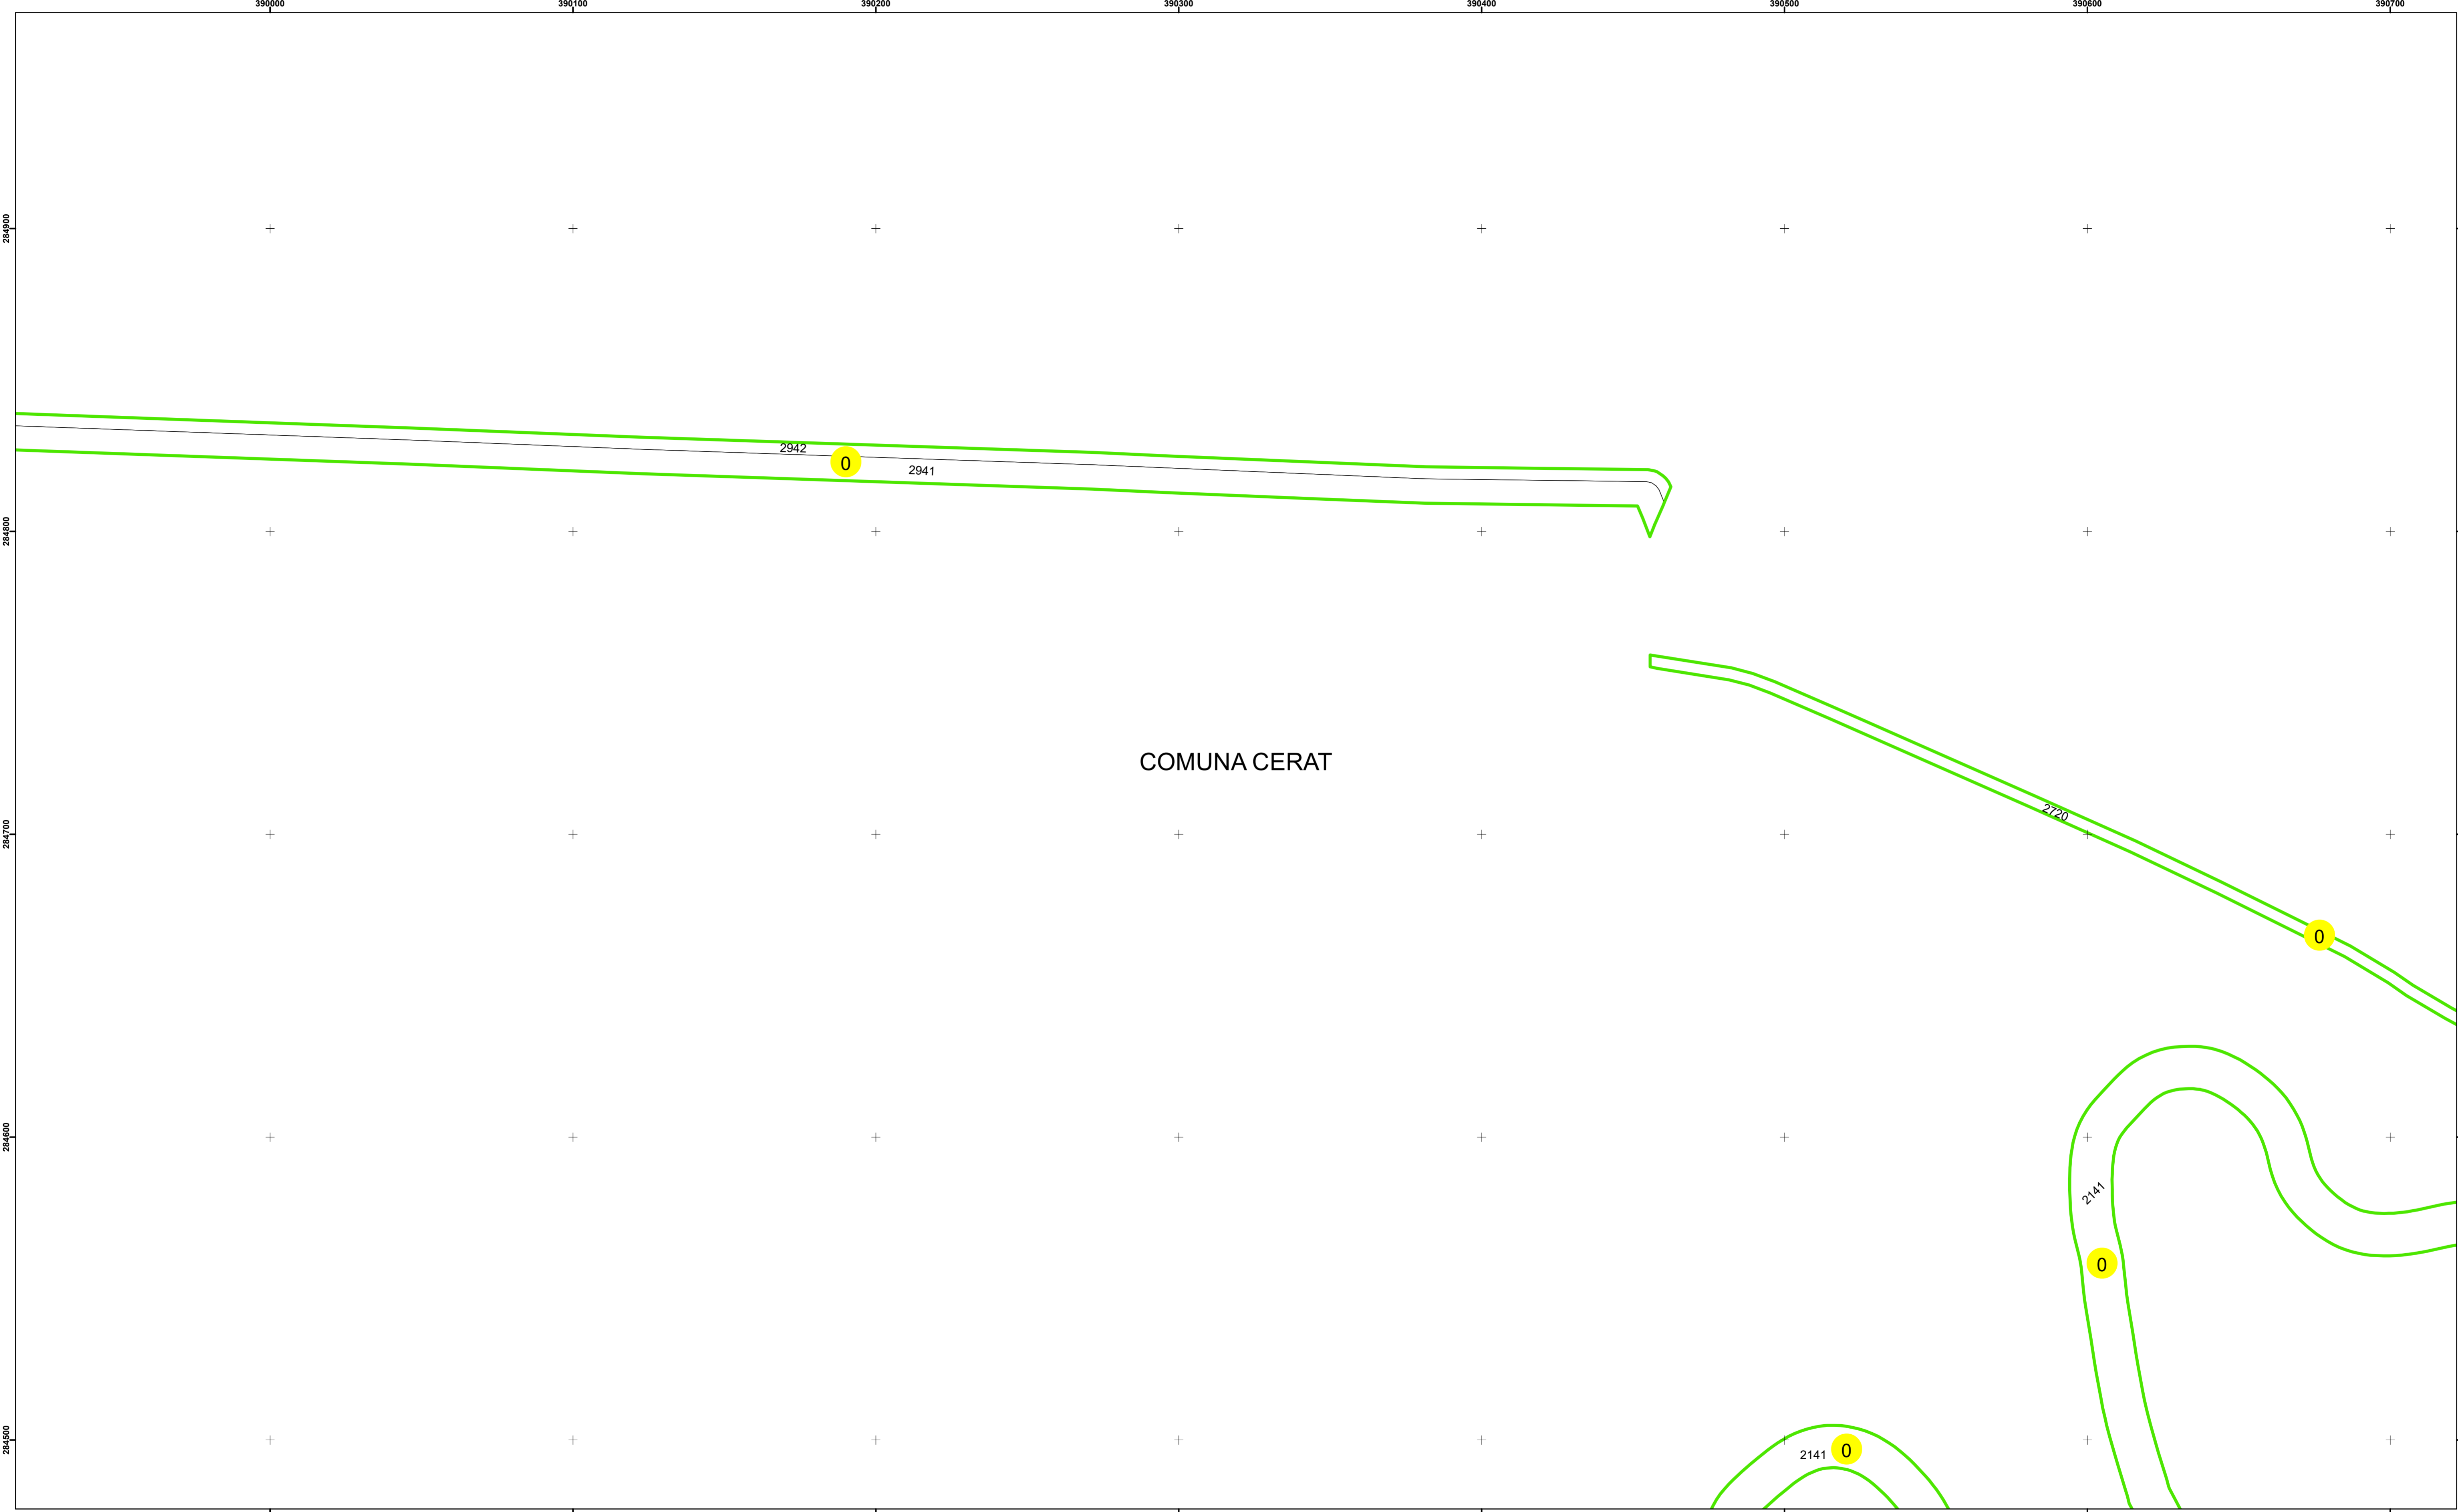

Legendă

	Limită UAT		Număr Sector Cadastral
	Limită Intravilan	458	Identificator Teren
	Sector Cadastral		Număr Poștal
	Limită Imobil	C1	Număr Construcție
	Instituții		Calea Ferată

Executant: SC MEGAGIS SRL

Spre publicare
Data: iulie 2023

PLAN CADASTRAL

Comuna Cerăt
Județul Dolj
Sector Cadastral 0

Scara 1:1000, sistem de proiecție STEREO 70