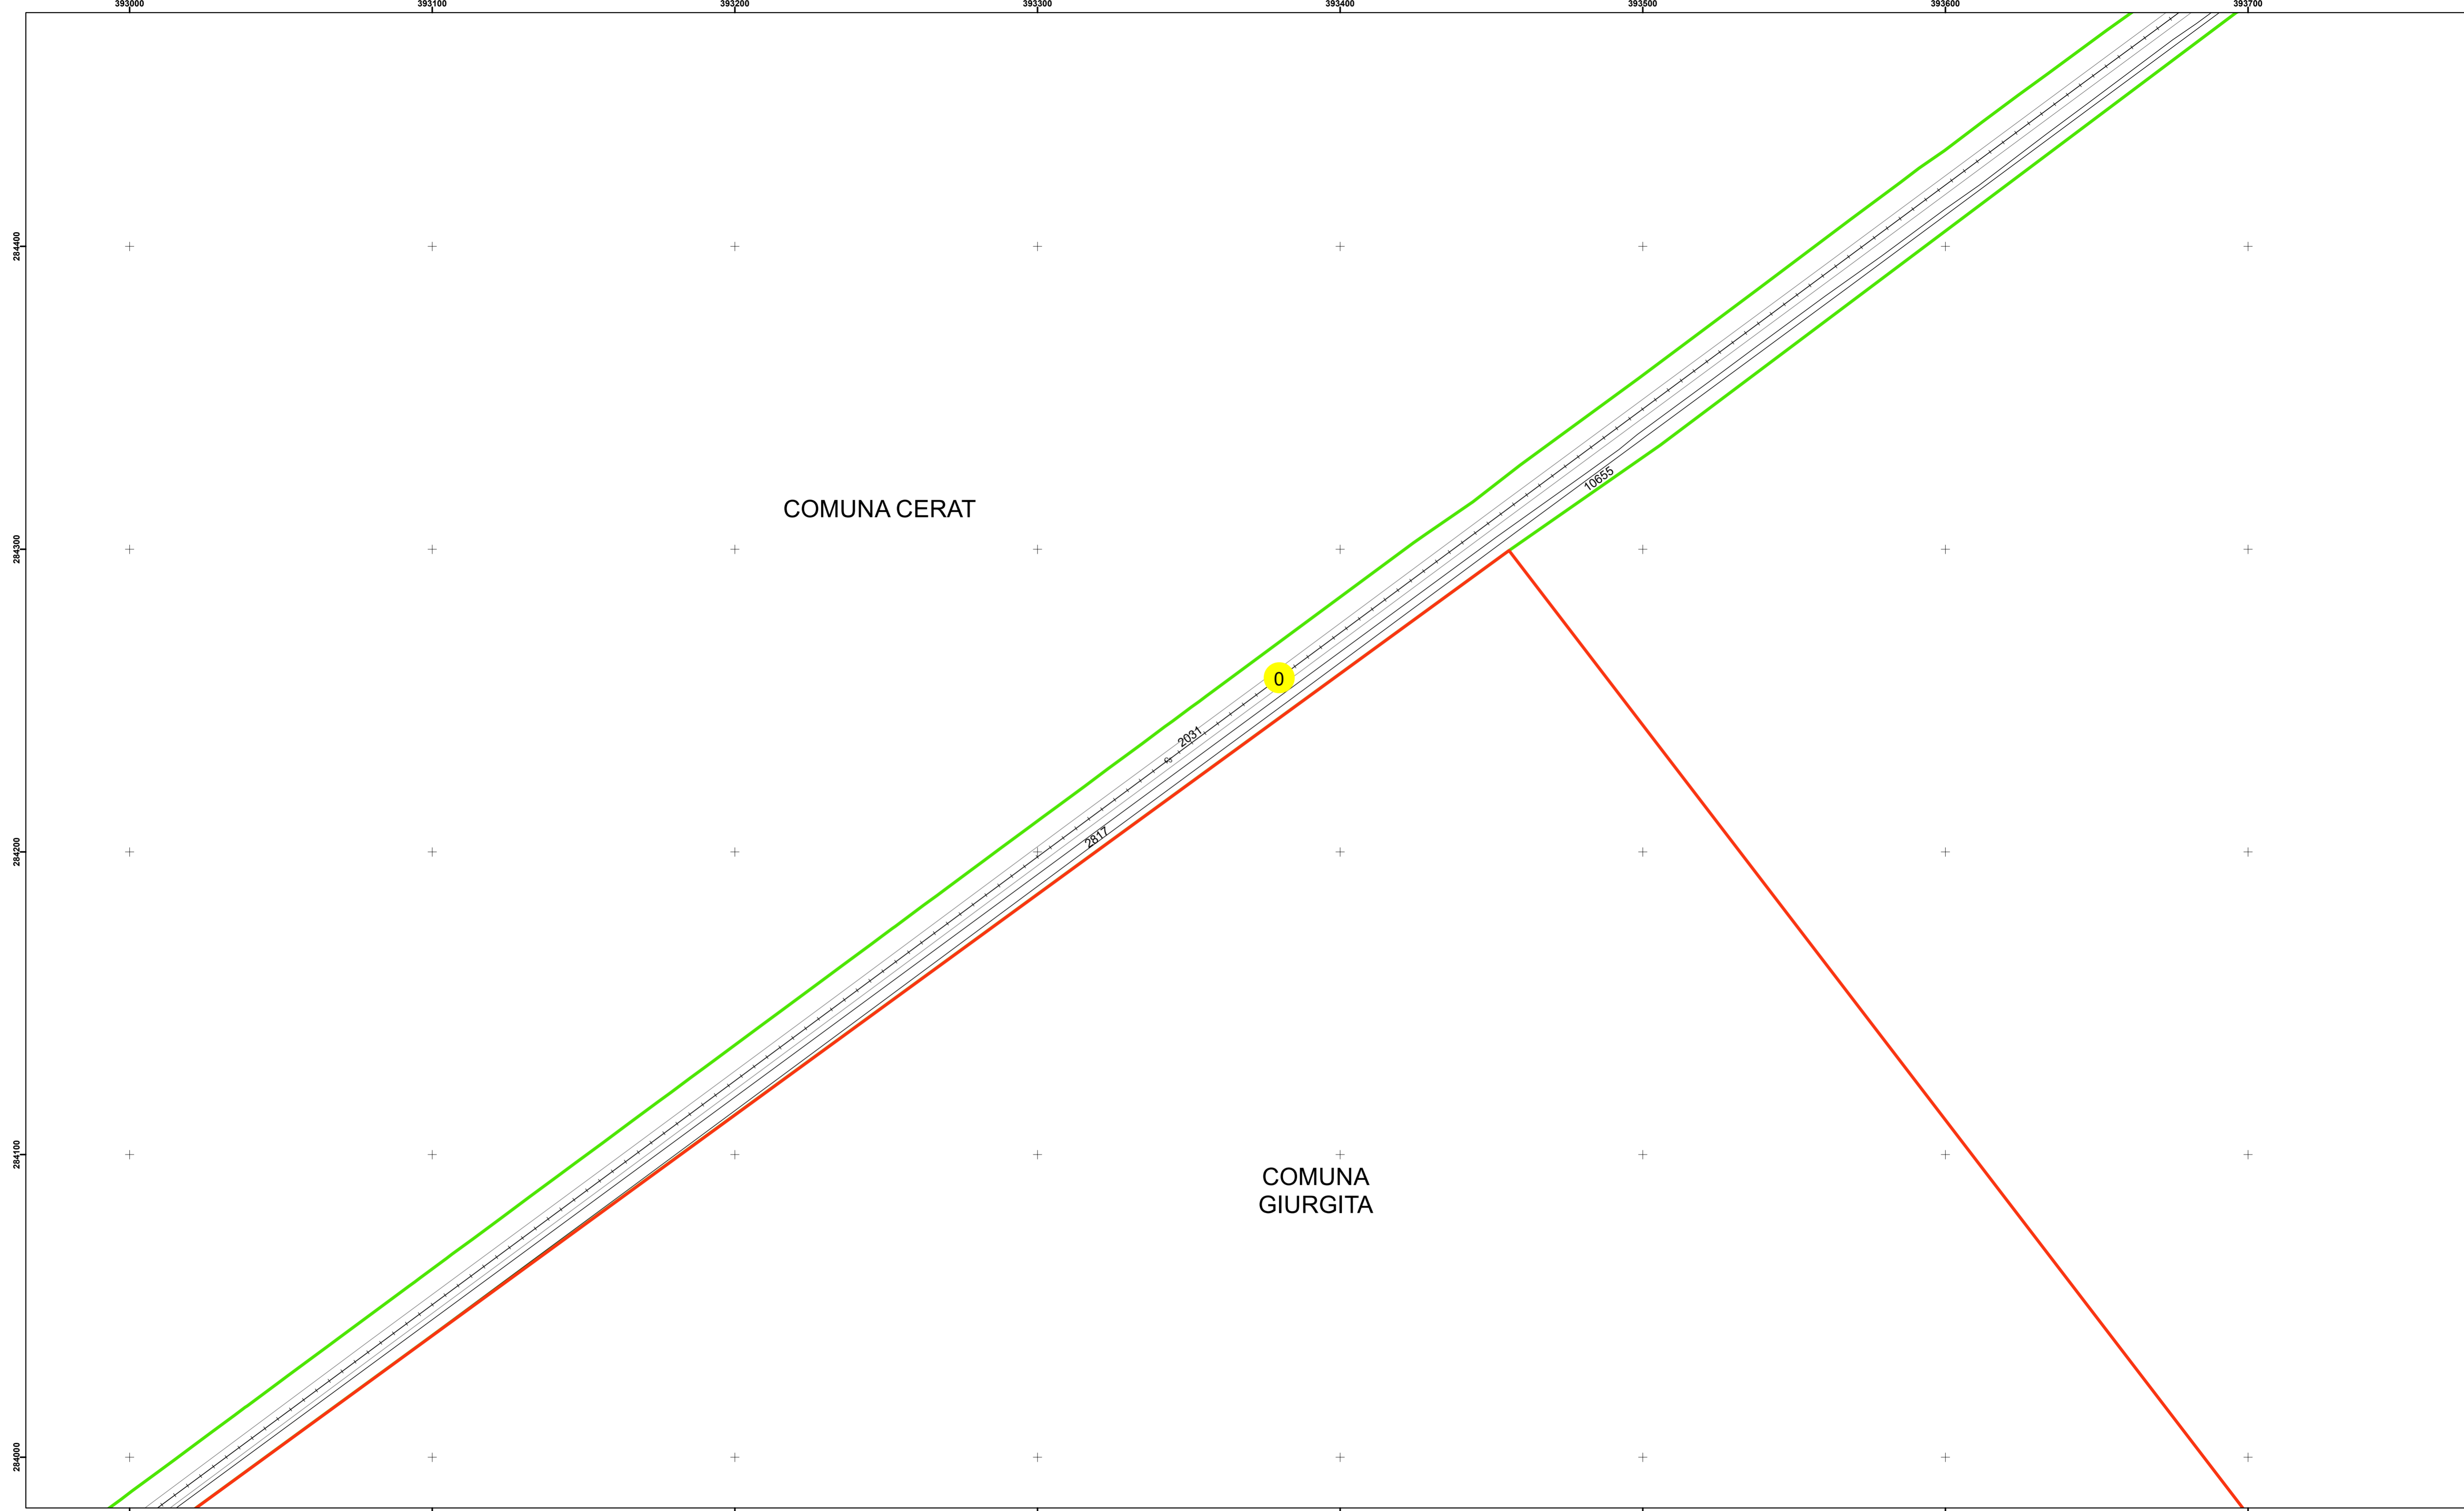

Executant: SC MEGAGIS SRL

Spre publicare  
Data: iulie 2023

**PLAN CADASTRAL**

Comuna Cerăt  
Județul Dolj  
Sector Cadastral 0

Scara 1:1000, sistem de proiecție STEREO 70

Disponerea Sectoarelor Cadastrale