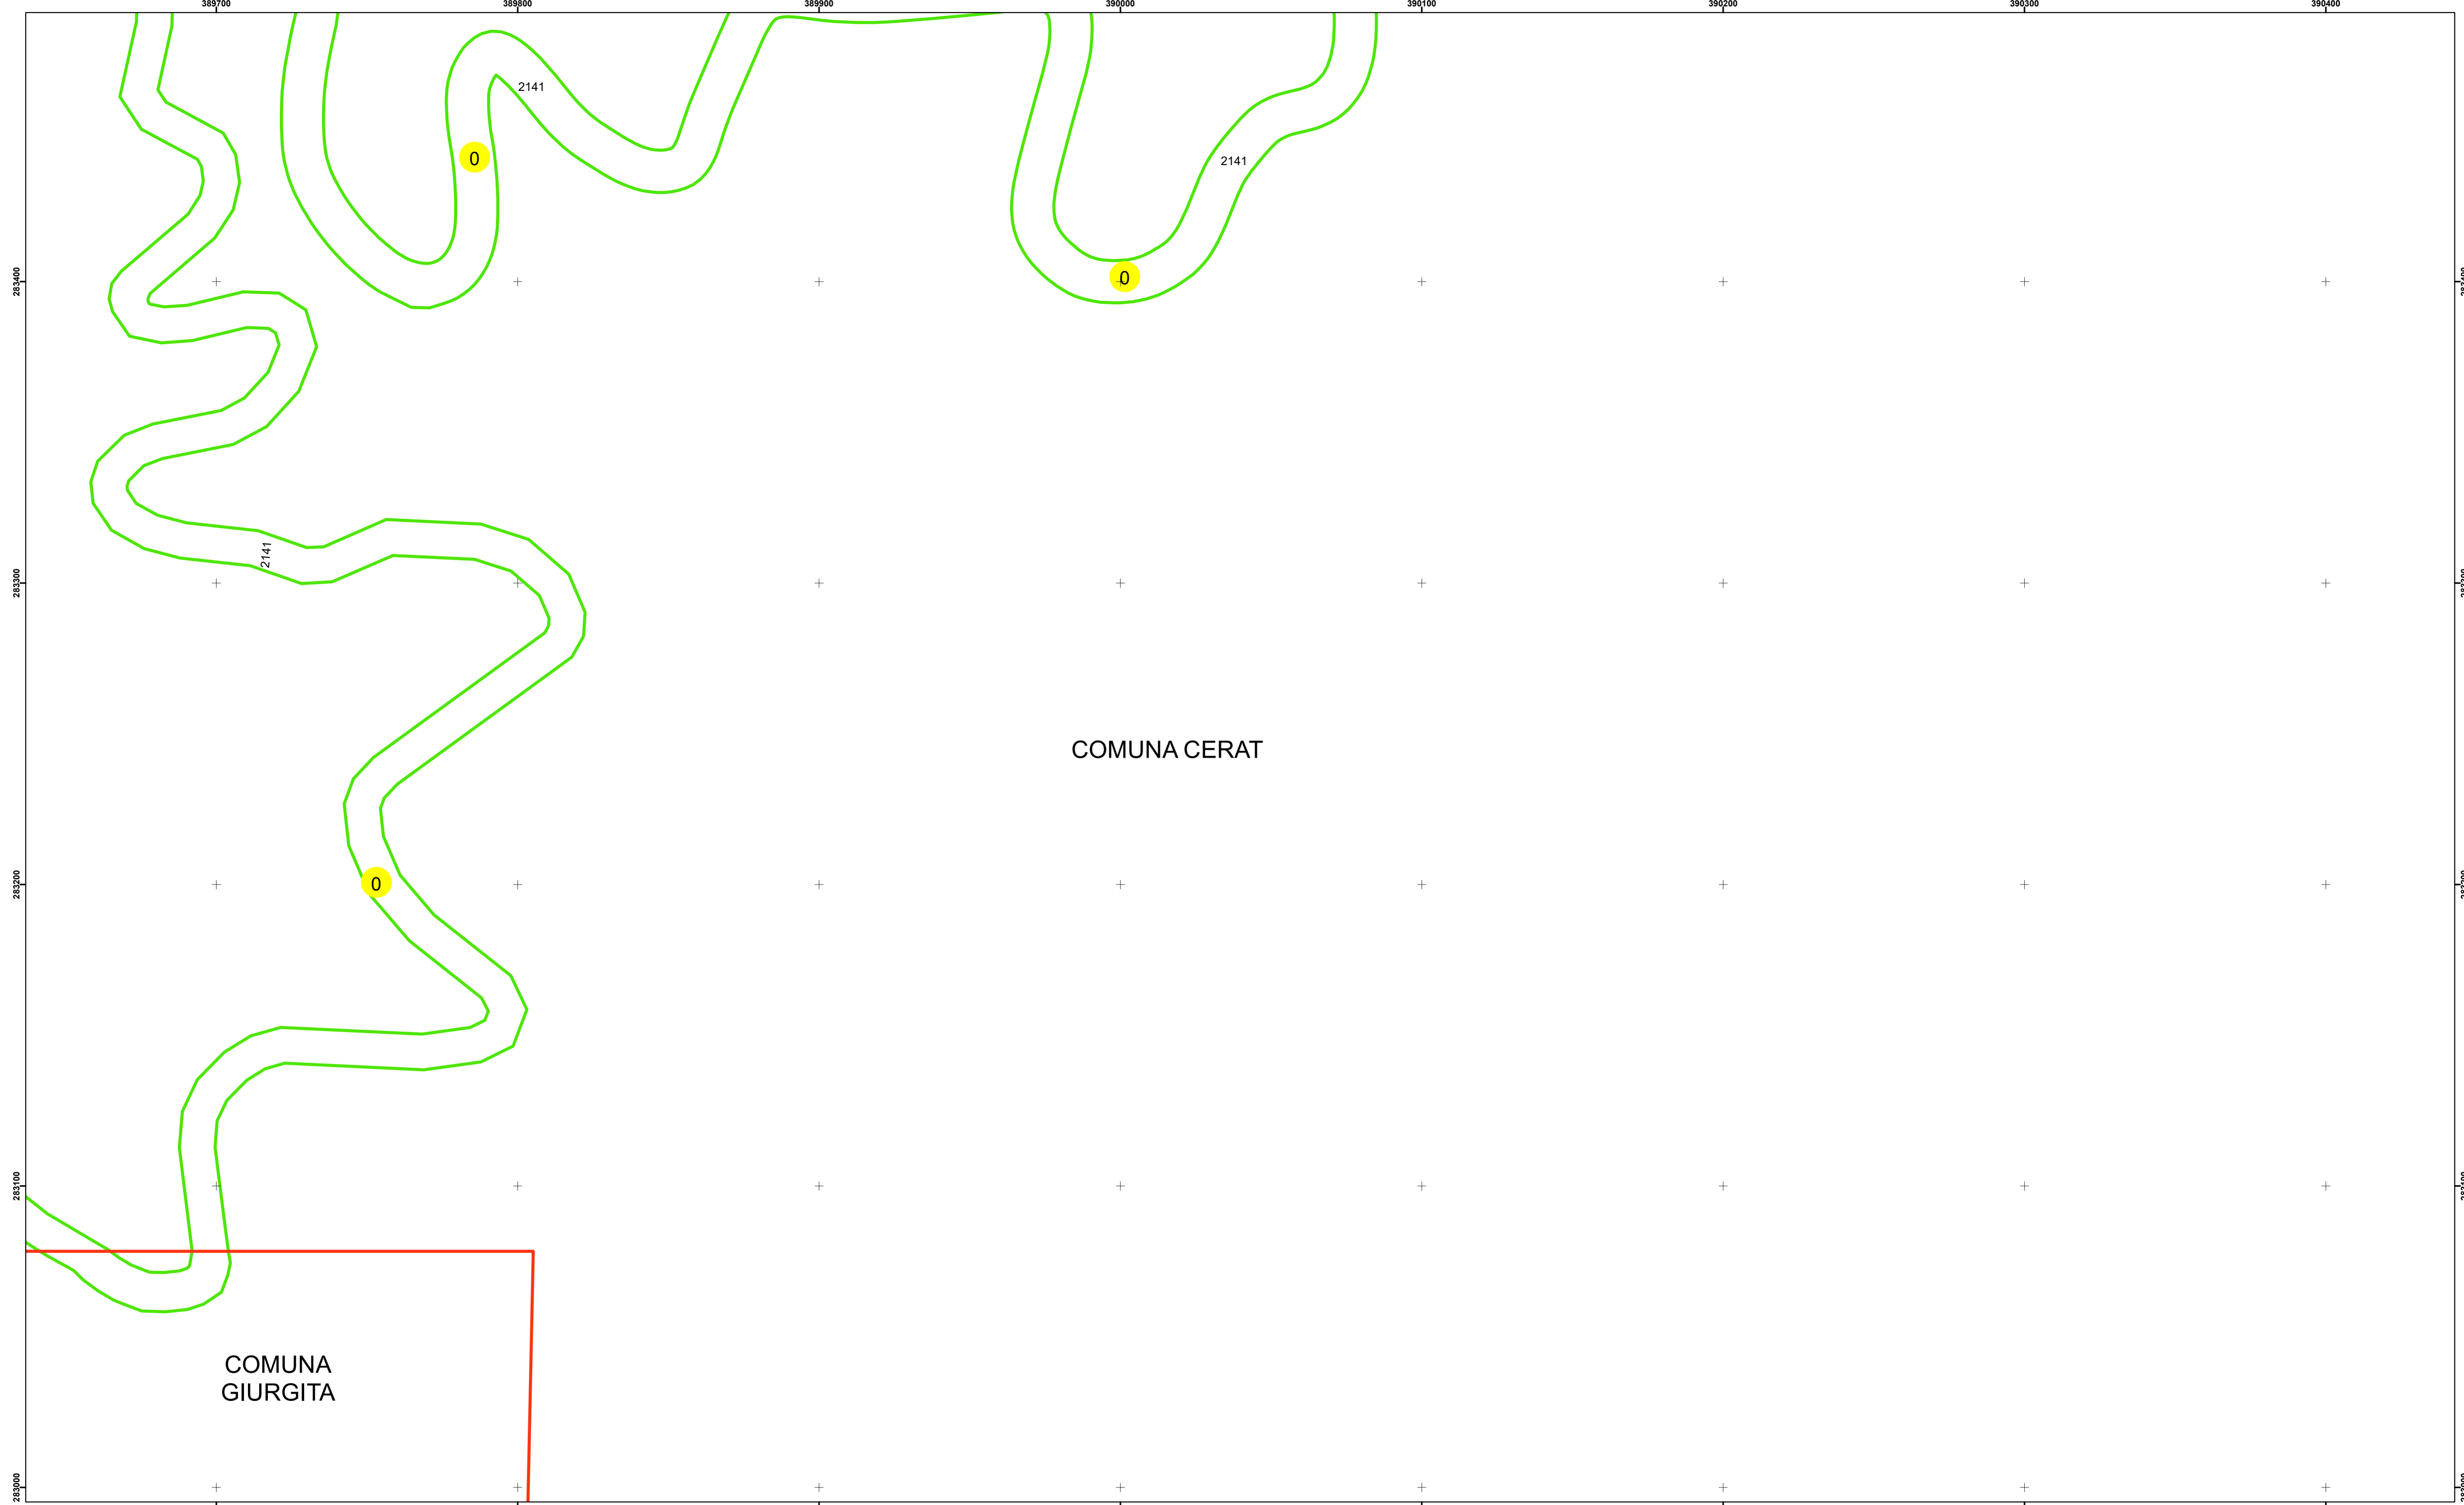

Executant: SC MEGAGIS SRL

Spre publicare  
Data: iulie 2023

**PLAN CADASTRAL**

Comuna Cerăț  
Județul Dolj  
Sector Cadastral 0

Scara 1:1000, sistem de proiecție STEREO 70

COMUNA GIURGITA

COMUNA CERAT

**Legendă**