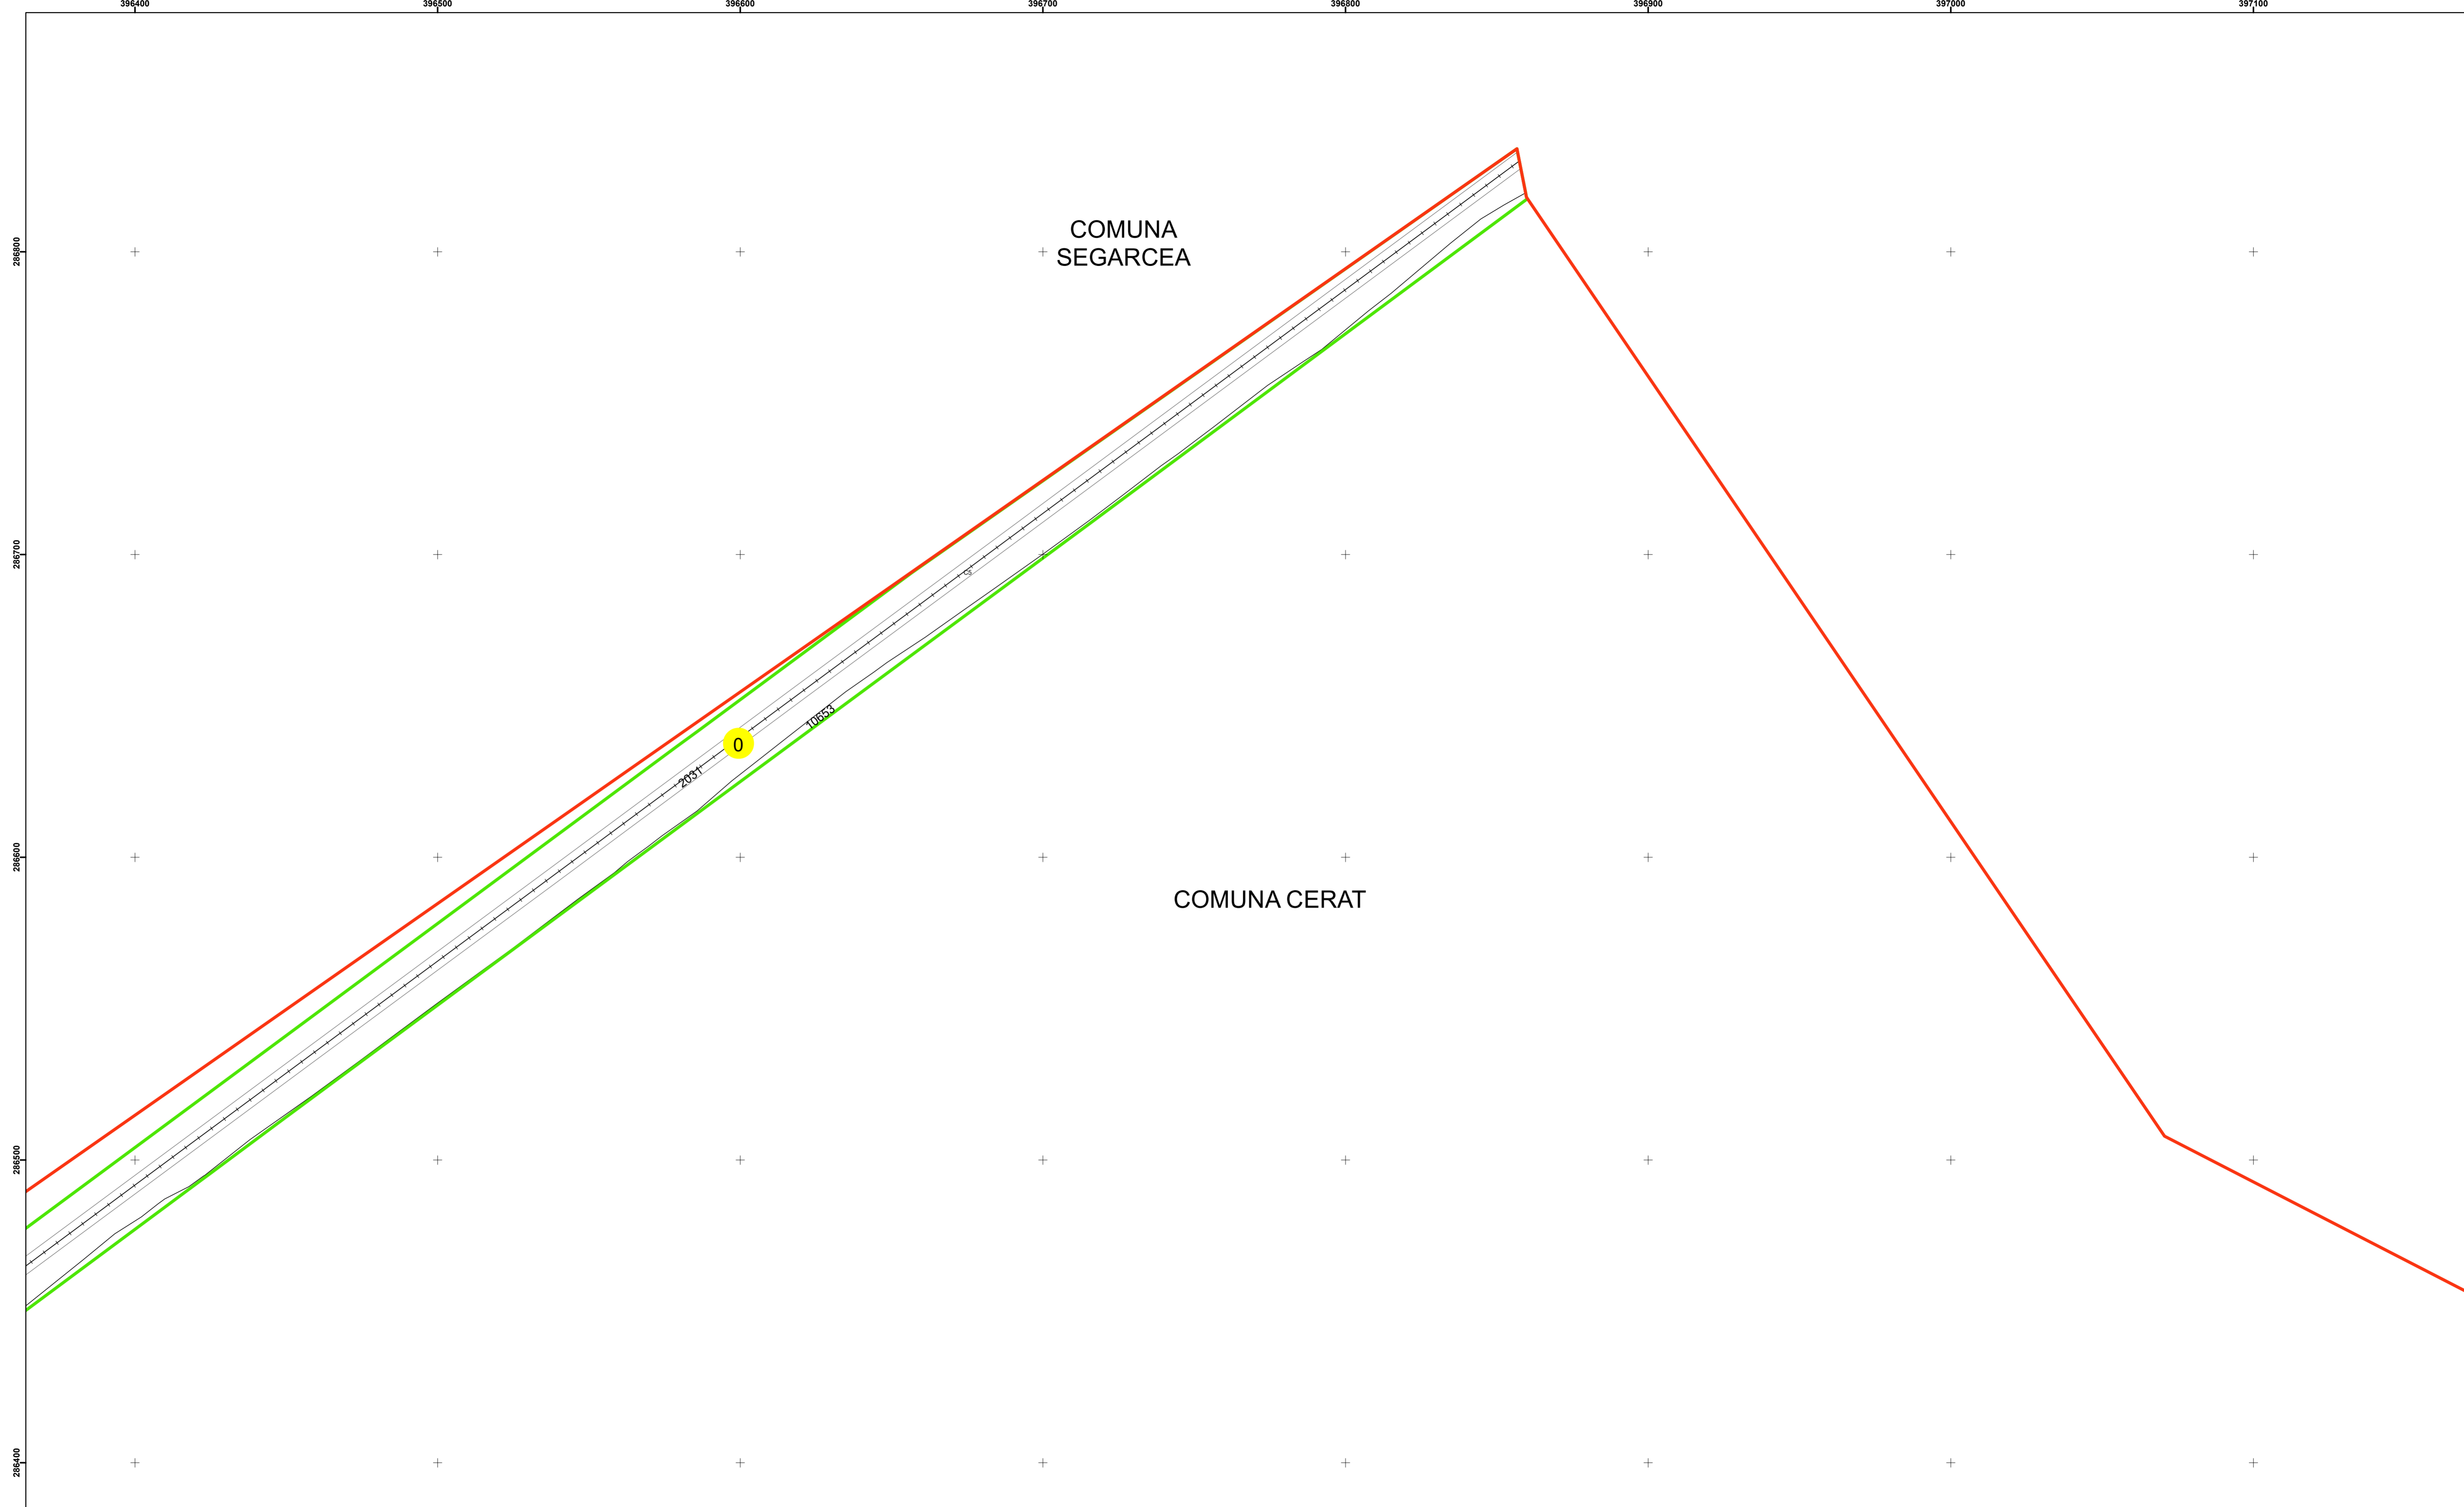

Executant: SC MEGAGIS SRL

Spre publicare  
Data: iulie 2023

**PLAN CADASTRAL**

Comuna Cerăt  
Județul Dolj  
Sector Cadastral 0

Scara 1:1000, sistem de proiecție STEREO 70

**Legendă**

	Limită UAT		Număr Sector Cadastral
	Limită Intravilan	458	Identificator Teren
	Sector Cadastral		Număr Poștal
	Limită Imobil	C1	Număr Construcție
	Instituții		Calea Ferată