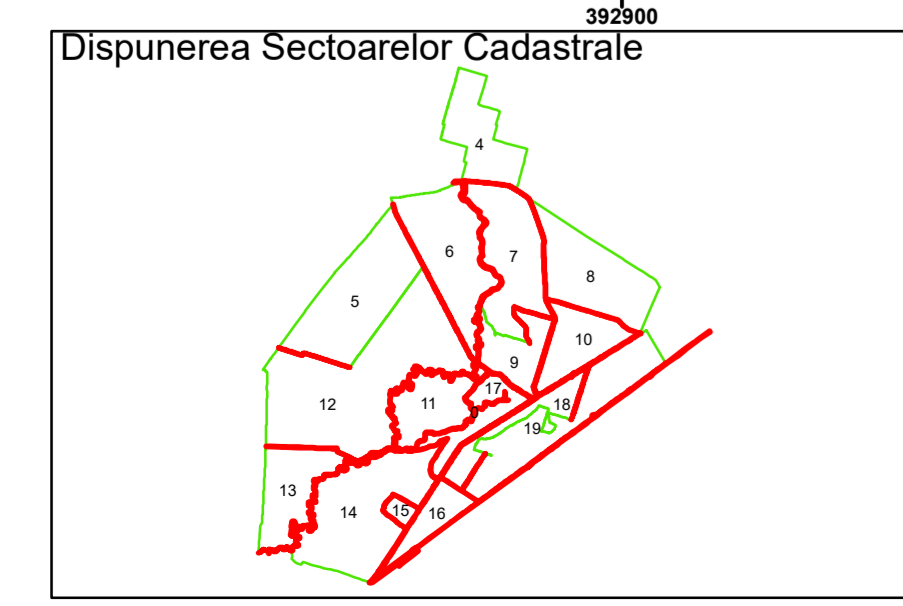

Legendă

	Limită UAT		Număr Sector Cadastral
	Limită Intravilan	458	Identificator Teren
	Sector Cadastral		Număr Poștal
	Limită Imobil	C1	Număr Construcție
	Instituții		Calea Ferată

Executant: SC MEGAGIS SRL

Spre publicare
Data: iulie 2023

PLAN CADASTRAL

Comuna Cerăt
Județul Dolj
Sector Cadastral 0

Scara 1:1000, sistem de proiecție STEREO 70