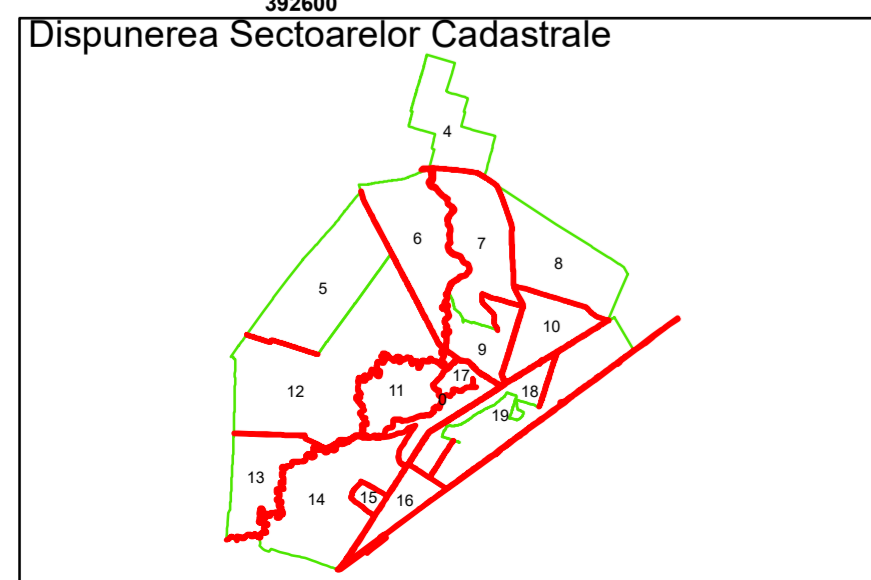

Legendă

	Limită UAT		Număr Sector Cadastral
	Limită Intravilan	458	Identificator Teren
	Sector Cadastral		Număr Poștal
	Limită Imobil	C1	Număr Construcție
	Instituții		Calea Ferată

Executant: SC MEGAGIS SRL

Spre publicare
Data: iulie 2023

PLAN CADASTRAL
Comuna Cerăt
Județul Dolj
Sector Cadastral 0
Scara 1:1000, sistem de proiecție STEREO 70