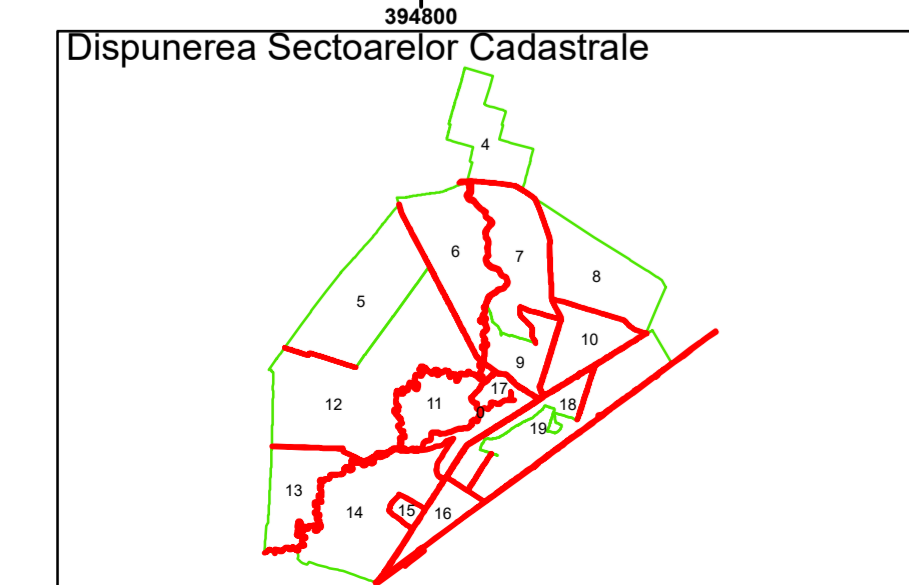

Legendă

	Limită UAT		Număr Sector Cadastral
	Limită Intravilan	458	Identificator Teren
	Sector Cadastral		Număr Poștal
	Limită Imobil	C1	Număr Construcție
	Instituții		Calea Ferată

Executant: SC MEGAGIS SRL

Spre publicare
Data: iulie 2023

PLAN CADASTRAL

Comuna Cerăt
Județul Dolj
Sector Cadastral 0

Scara 1:1000, sistem de proiecție STEREO 70