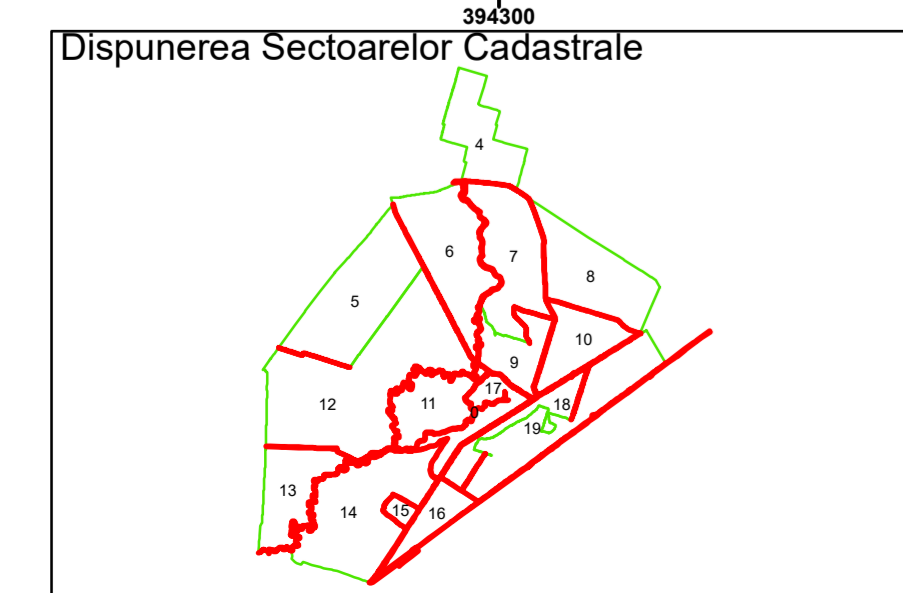

Legendă

	Limită UAT		Număr Sector Cadastral
	Limită Intravilan	458	Identificator Teren
	Sector Cadastral		Număr Poștal
	Limită Imobil	C1	Număr Construcție
	Instituții		Calea Ferată

Executant: SC MEGAGIS SRL

Spre publicare
Data: iulie 2023

PLAN CADASTRAL
Comuna Cerăt
Județul Dolj
Sector Cadastral 0
Scara 1:1000, sistem de proiecție STEREO 70