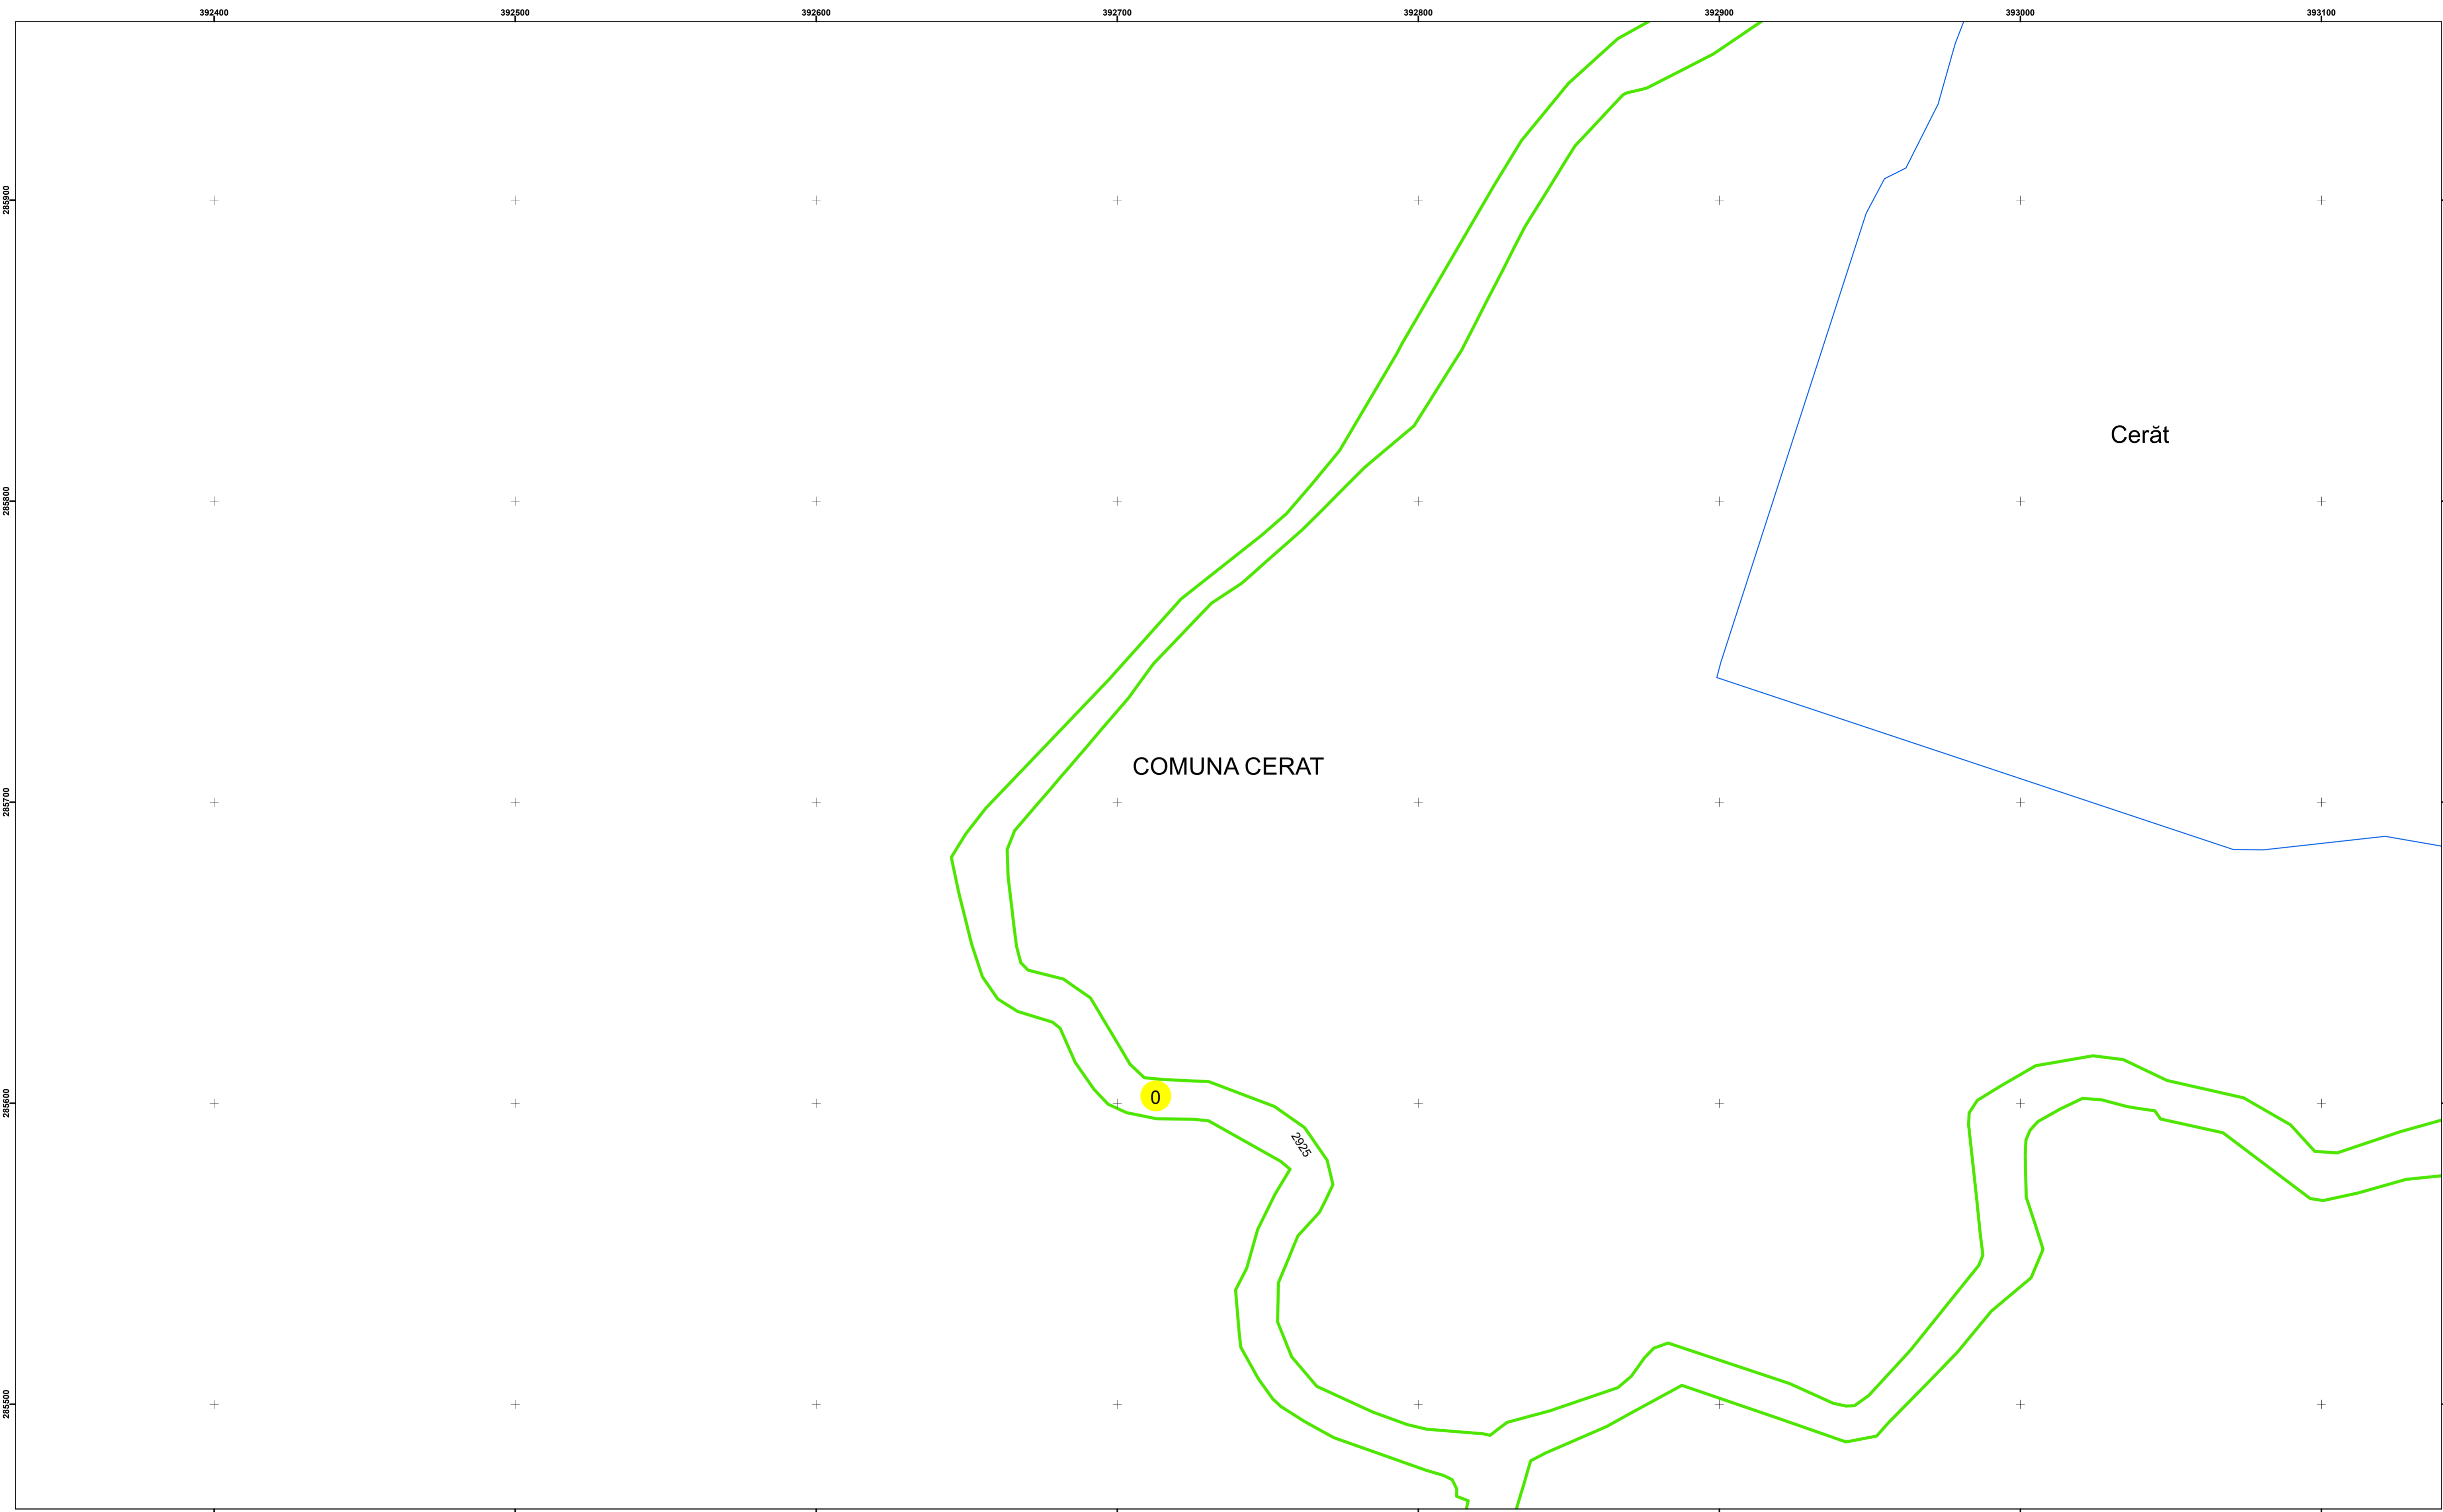

Executant: SC MEGAGIS SRL

Spre publicare  
Data: iulie 2023

**PLAN CADASTRAL**

Comuna Cerăt  
Județul Dolj  
Sector Cadastral 0

Scara 1:1000, sistem de proiecție STEREO 70

**Legendă**

	Limită UAT		Număr Sector Cadastral
	Limită Intravilan	458	Identificator Teren
	Sector Cadastral		Număr Poștal
	Limită Imobil	C1	Număr Construcție
	Instituții		Calea Ferată