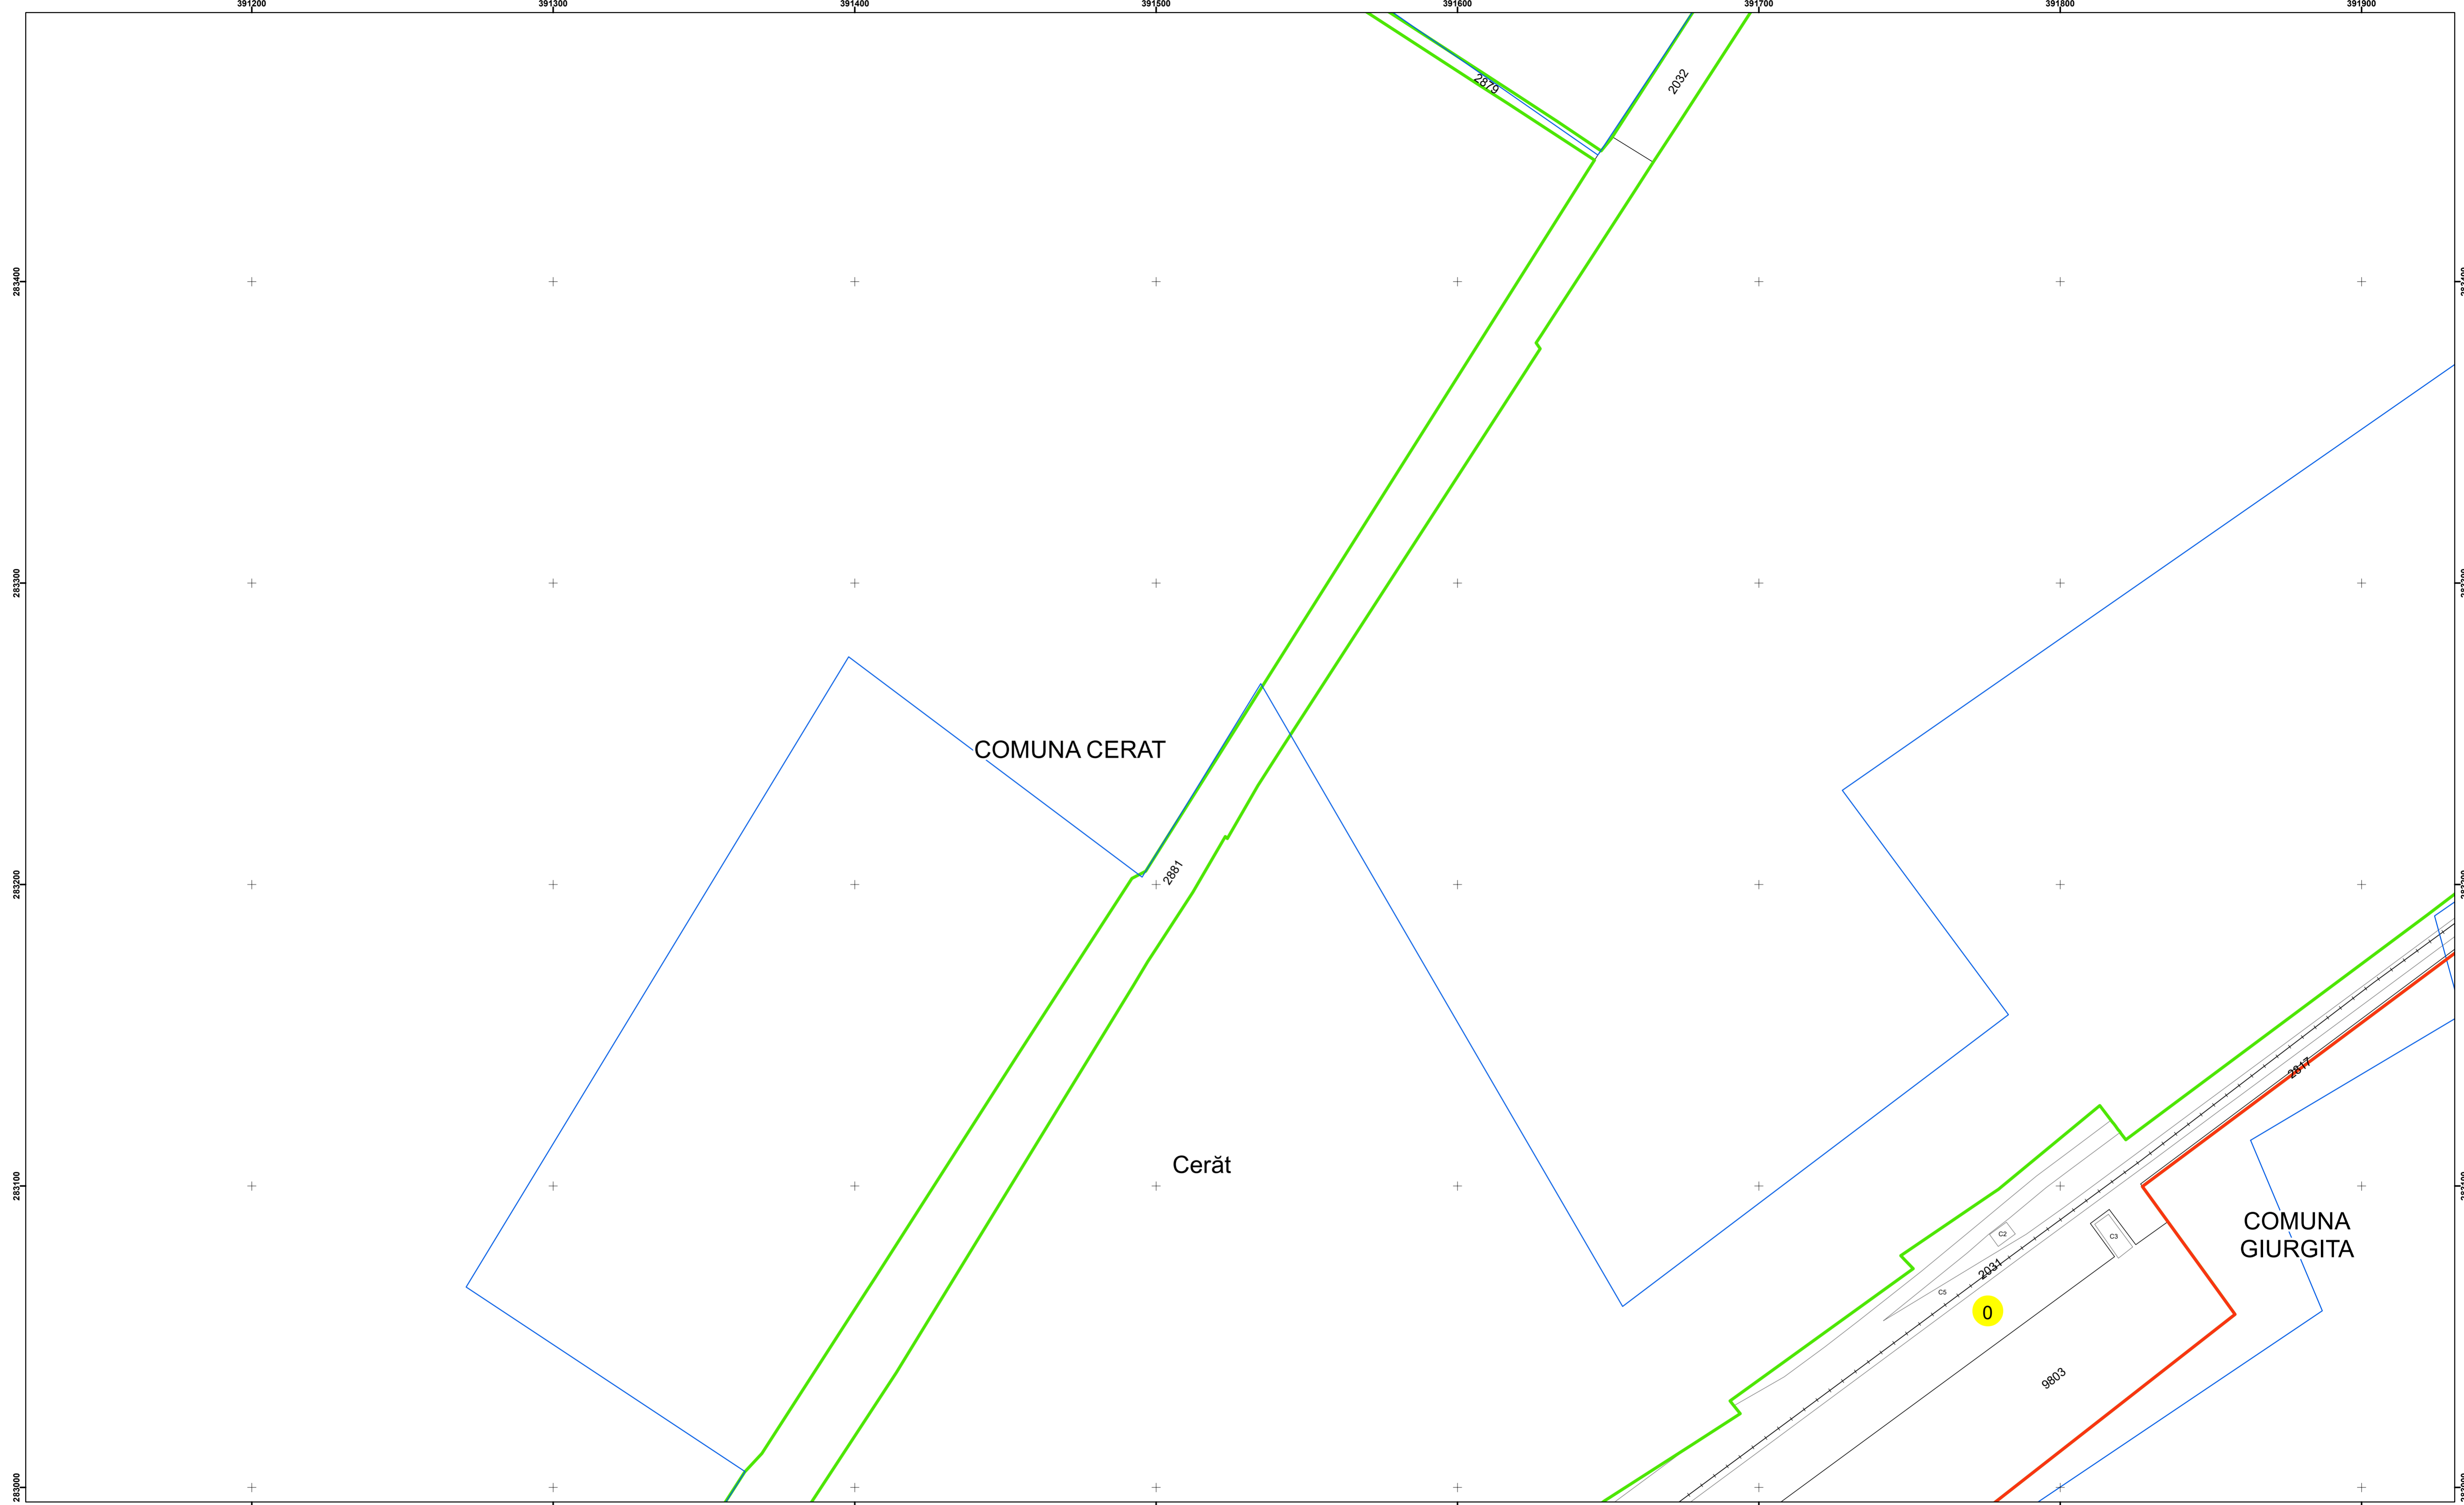

Legendă

	Limită UAT		Număr Sector Cadastral
	Limită Intravilan	458	Identificator Teren
	Sector Cadastral		Număr Poștal
	Limită Imobil	C1	Număr Construcție
	Instituții		Calea Ferată

Executant: SC MEGAGIS SRL

Spre publicare
Data: iulie 2023

PLAN CADASTRAL

Comuna Cerăt
Județul Dolj
Sector Cadastral 0

Scara 1:1000, sistem de proiecție STEREO 70