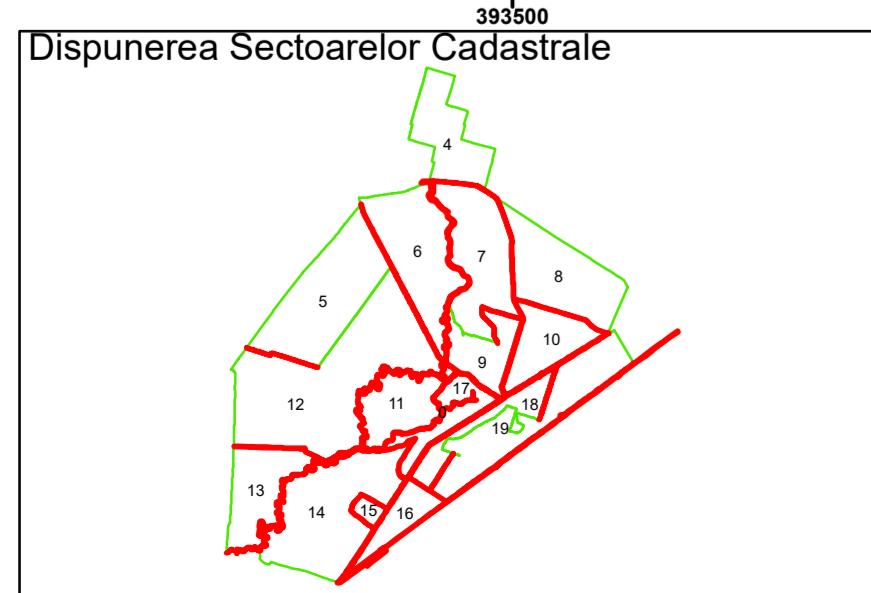

Executant: SC MEGAGIS SRL

Spre publicare  
Data: iulie 2023

**PLAN CADASTRAL**

Comuna Cerăt  
Județul Dolj  
Sector Cadastral 0

Scara 1:1000, sistem de proiecție STEREO 70

**Legendă**

	Limită UAT		Număr Sector Cadastral
	Limită Intravilan	458	Identificator Teren
	Sector Cadastral		Număr Poștal
	Limită Imobil	C1	Număr Construcție
	Instituții		Calea Ferată