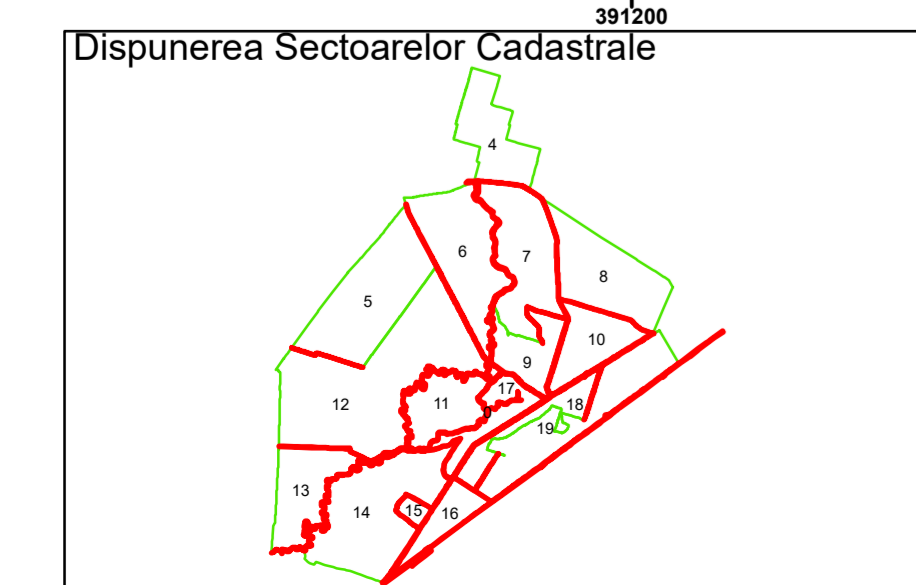

Legendă

	Limită UAT		Număr Sector Cadastral
	Limită Intravilan	458	Identificator Teren
	Sector Cadastral		Număr Poștal
	Limită Imobil	C1	Număr Construcție
	Instituții		Calea Ferată

Executant: SC MEGAGIS SRL

Spre publicare
Data: iulie 2023

PLAN CADASTRAL

Comuna Cerăt
Județul Dolj
Sector Cadastral 0

Scara 1:1000, sistem de proiecție STEREO 70