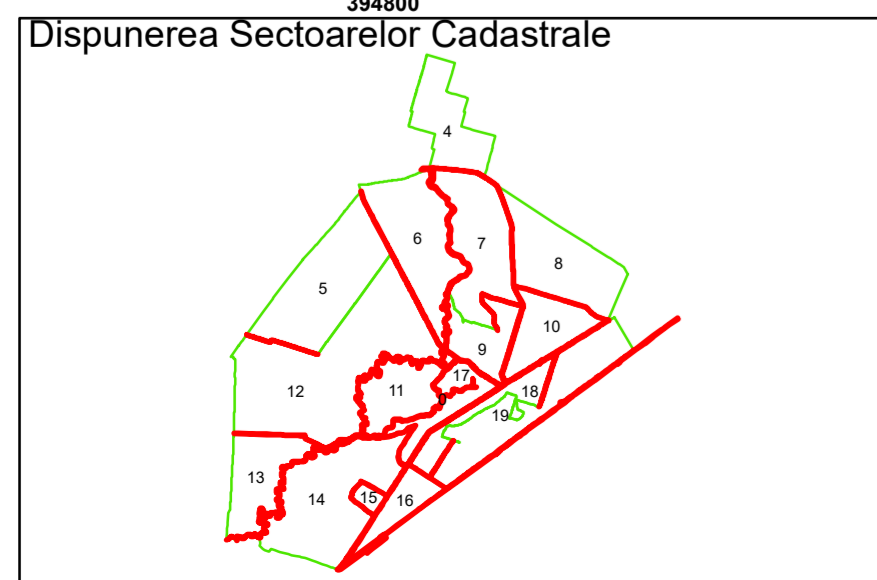

Executant: SC MEGAGIS SRL

Spre publicare  
Data: iulie 2023

**PLAN CADASTRAL**

Comuna Cerăt  
Județul Dolj  
Sector Cadastral 0

Scara 1:1000, sistem de proiecție STEREO 70

**Legendă**

	Limită UAT		Număr Sector Cadastral
	Limită Intravilan	458	Identificator Teren
	Sector Cadastral		Număr Poștal
	Limită Imobil	C1	Număr Construcție
	Instituții		Calea Ferată