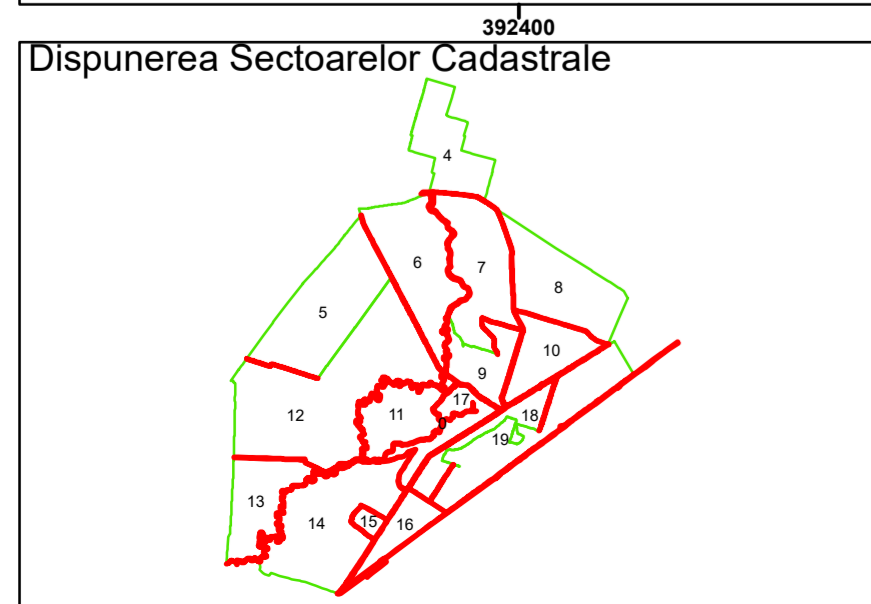

Executant: SC MEGAGIS SRL

Spre publicare  
Data: iulie 2023

**PLAN CADASTRAL**

Comuna Cerăt  
Județul Dolj  
Sector Cadastral 0

Scara 1:1000, sistem de proiecție STEREO 70

**Legendă**

	Limită UAT		Număr Sector Cadastral
	Limită Intravilan	458	Identificator Teren
	Sector Cadastral		Număr Poștal
	Limită Imobil	C1	Număr Construcție
	Instituții		Calea Ferată