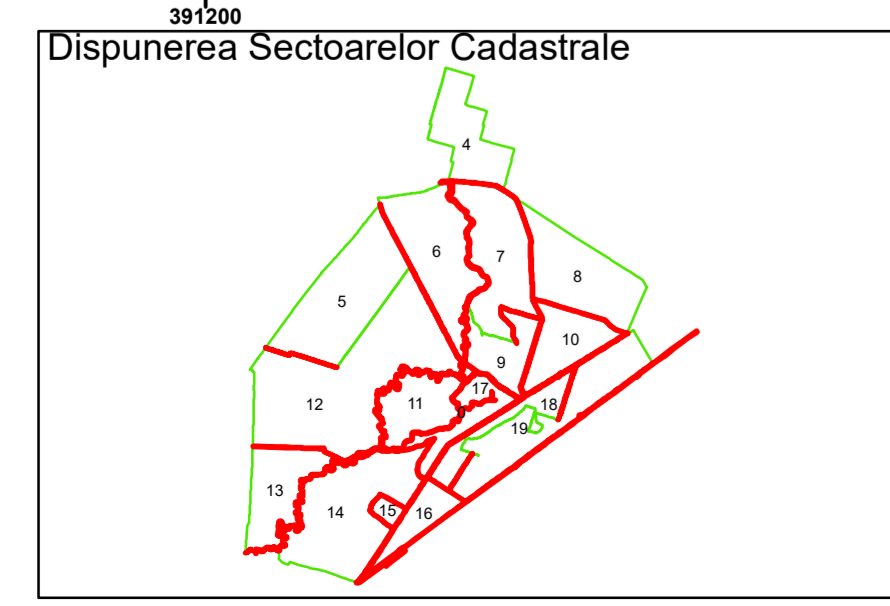

Legendă

	Limită UAT		Număr Sector Cadastral
	Limită Intravilan	458	Identificator Teren
	Sector Cadastral		Număr Poștal
	Limită Imobil	C1	Număr Construcție
	Instituții		Calea Ferată

Executant: SC MEGAGIS SRL

Spre publicare
Data: iulie 2023

PLAN CADASTRAL

Comuna Cerăt
Județul Dolj
Sector Cadastral 0

Scara 1:1000, sistem de proiecție STEREO 70