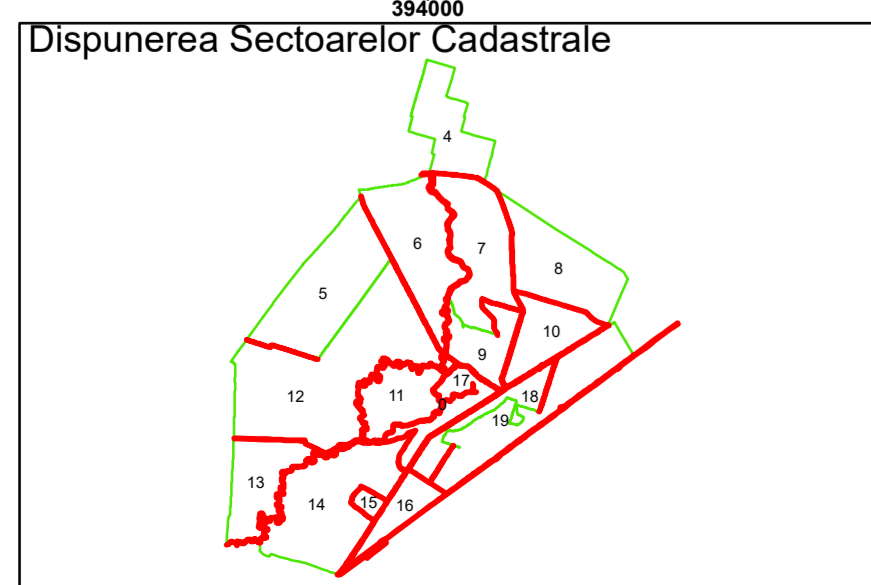

Executant: SC MEGAGIS SRL

Spre publicare  
Data: iulie 2023

**PLAN CADASTRAL**

Comuna Cerăt  
Județul Dolj  
Sector Cadastral 0

Scara 1:1000, sistem de proiecție STEREO 70

COMUNA CERAT  
Cerăt

**Legendă**

	Limită UAT		Număr Sector Cadastral
	Limită Intravilan	458	Identificator Teren
	Sector Cadastral		Număr Poștal
	Limită Imobil	C1	Număr Construcție
	Instituții		Calea Ferată