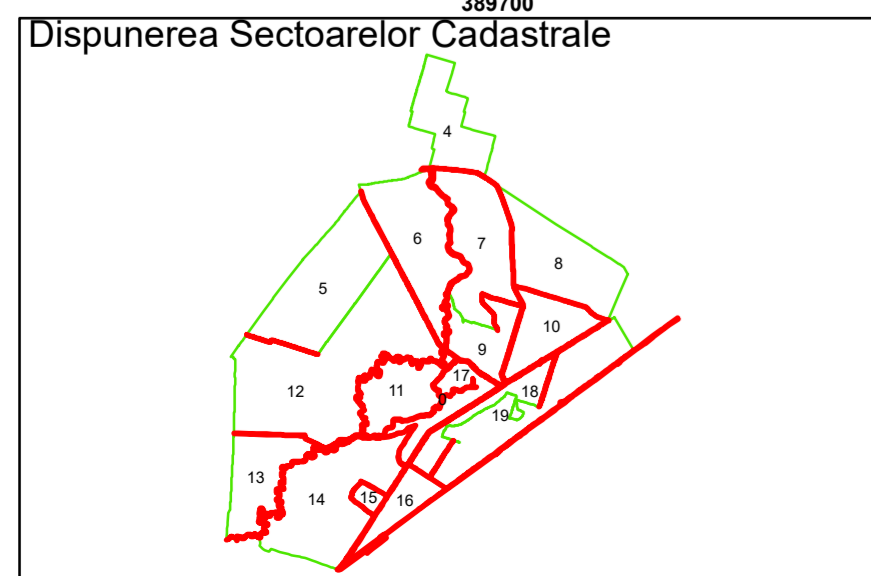

Executant: SC MEGAGIS SRL

Spre publicare  
Data: iulie 2023

**PLAN CADASTRAL**

Comuna Cerăț  
Județul Dolj  
Sector Cadastral 0

Scara 1:1000, sistem de proiecție STEREO 70

COMUNA GIURGITA

COMUNA CERAT

**Legendă**