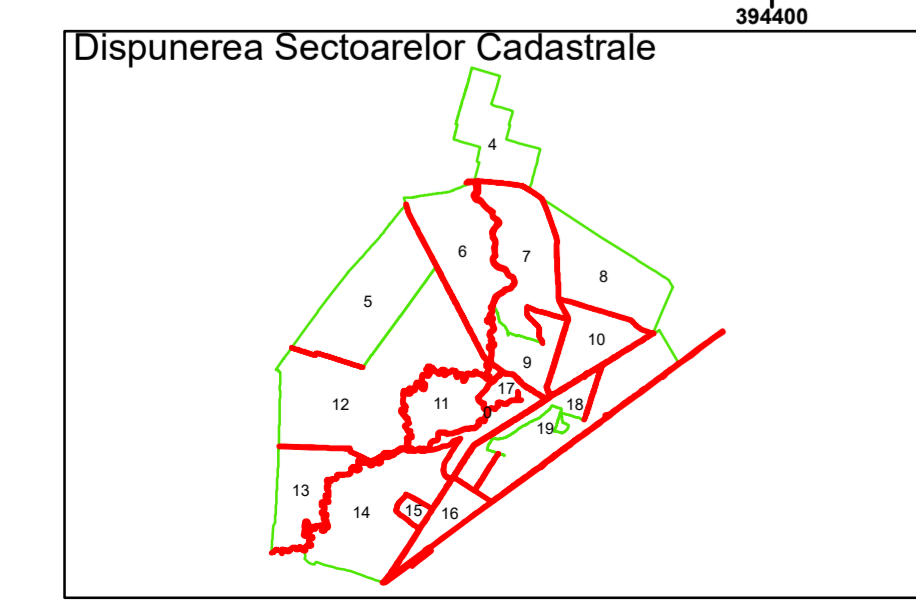

Executant: SC MEGAGIS SRL

Spre publicare  
Data: iulie 2023

**PLAN CADASTRAL**

Comuna Cerăt  
Județul Dolj  
Sector Cadastral 0

Scara 1:1000, sistem de proiecție STEREO 70

**Legendă**

	Limită UAT		Număr Sector Cadastral
	Limită Intravilan	458	Identificator Teren
	Sector Cadastral		Număr Poștal
	Limită Imobil	C1	Număr Construcție
	Instituții		Calea Ferată