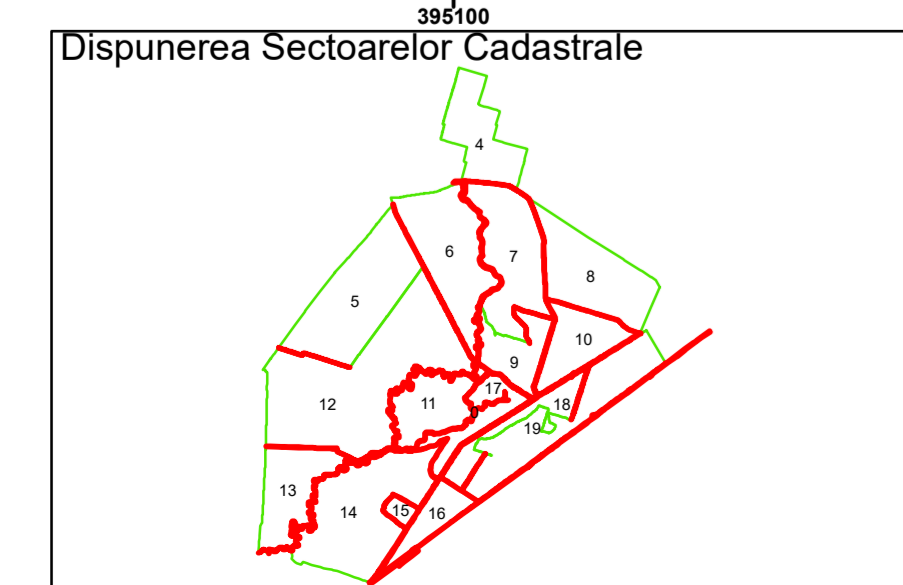

Legendă

	Limită UAT		Număr Sector Cadastral
	Limită Intravilan	458	Identificator Teren
	Sector Cadastral		Număr Poștal
	Limită Imobil	C1	Număr Construcție
	Instituții		Calea Ferată

Executant: SC MEGAGIS SRL

Spre publicare
Data: iulie 2023

PLAN CADASTRAL
Comuna Cerăt
Județul Dolj
Sector Cadastral 0
Scara 1:1000, sistem de proiecție STEREO 70