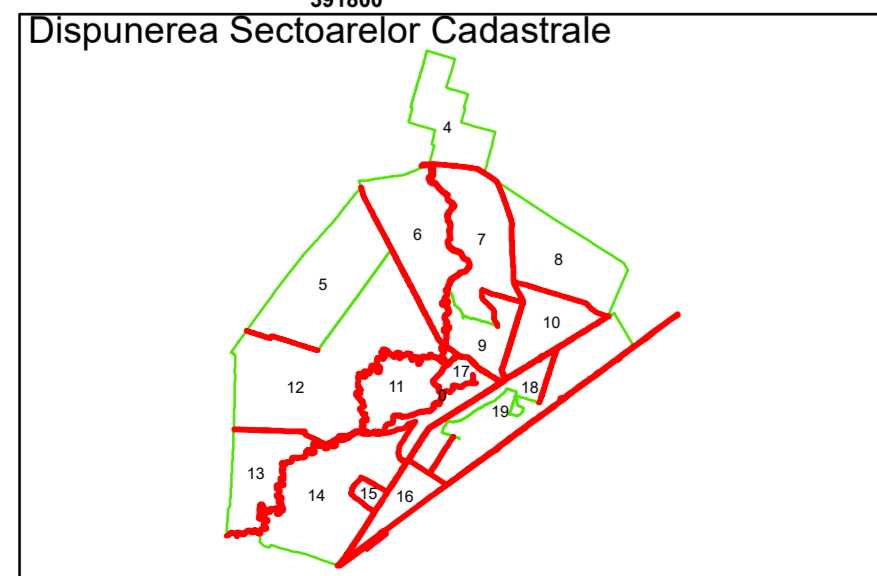

Executant: SC MEGAGIS SRL

Spre publicare  
Data: iulie 2023

**PLAN CADASTRAL**

Comuna Cerăt  
Județul Dolj  
Sector Cadastral 0

Scara 1:1000, sistem de proiecție STEREO 70

**Legendă**

	Limită UAT		Număr Sector Cadastral
	Limită Intravilan	458	Identificator Teren
	Sector Cadastral		Număr Poștal
	Limită Imobil	C1	Număr Construcție
	Instituții		Calea Ferată