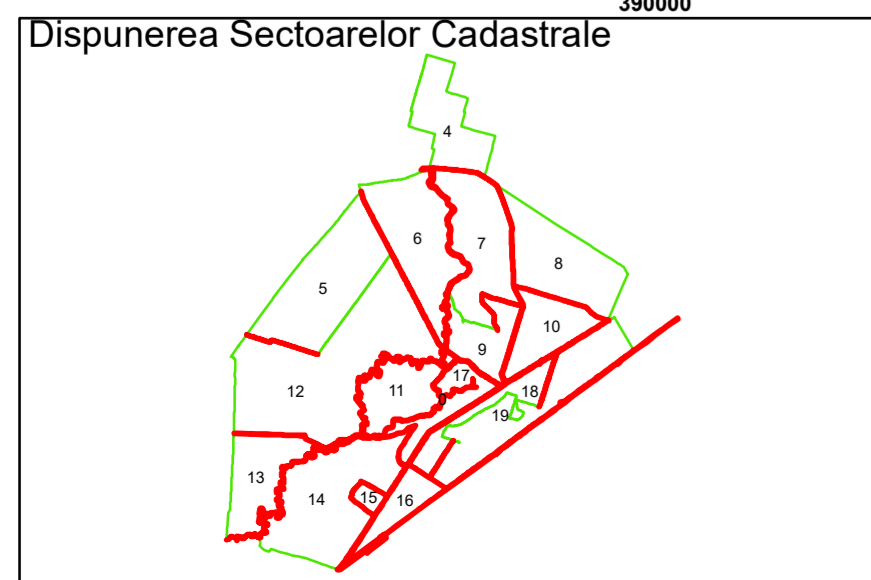

Executant: SC MEGAGIS SRL

Spre publicare  
Data: iulie 2023

**PLAN CADASTRAL**

Comuna Cerăt  
Județul Dolj  
Sector Cadastral 0

Scara 1:1000, sistem de proiecție STEREO 70

**Legendă**

	Limită UAT		Număr Sector Cadastral
	Limită Intravilan	458	Identificator Teren
	Sector Cadastral		Număr Poștal
	Limită Imobil	C1	Număr Construcție
	Instituții		Calea Ferată