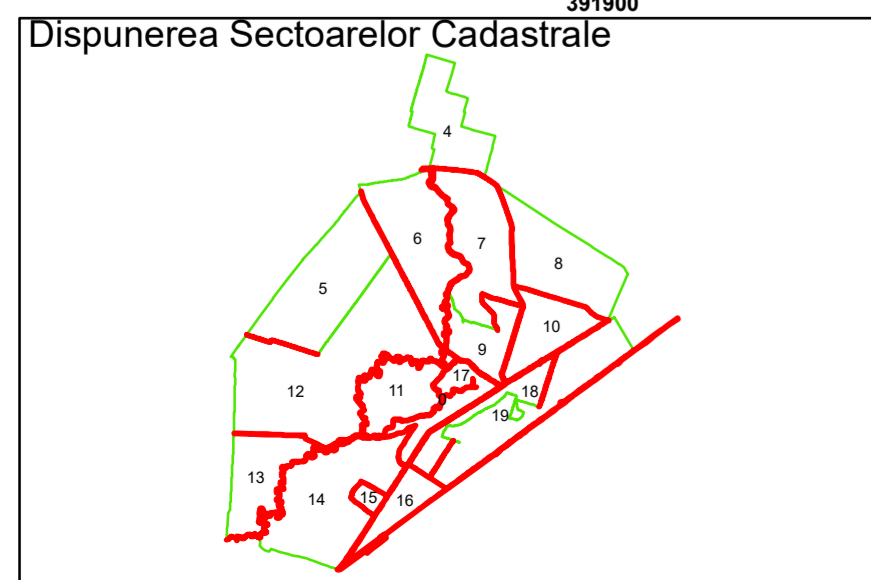

Executant: SC MEGAGIS SRL

Spre publicare  
Data: iulie 2023

**PLAN CADASTRAL**

Comuna Cerăț  
Județul Dolj  
Sector Cadastral 0

Scara 1:1000, sistem de proiecție STEREO 70

**Legendă**

	Limită UAT		Număr Sector Cadastral
	Limită Intravilan	458	Identificator Teren
	Sector Cadastral		Număr Poștal
	Limită Imobil	C1	Număr Construcție
	Instituții		Calea Ferată