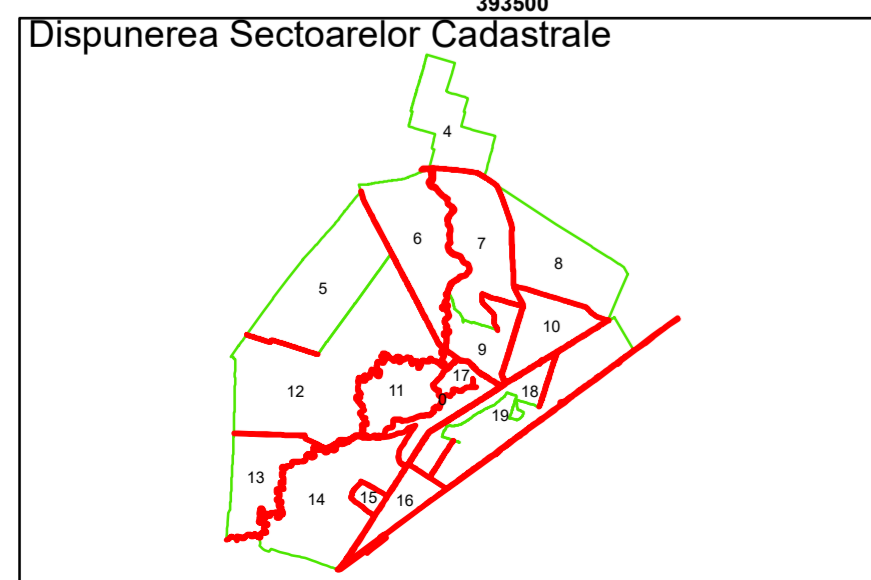

Executant: SC MEGAGIS SRL

Spre publicare  
Data: iulie 2023

**PLAN CADASTRAL**

Comuna Cerăt  
Județul Dolj  
Sector Cadastral 0

Scara 1:1000, sistem de proiecție STEREO 70

**Legendă**

	Limită UAT		Număr Sector Cadastral
	Limită Intravilan	458	Identificator Teren
	Sector Cadastral		Număr Poștal
	Limită Imobil	C1	Număr Construcție
	Instituții		Calea Ferată