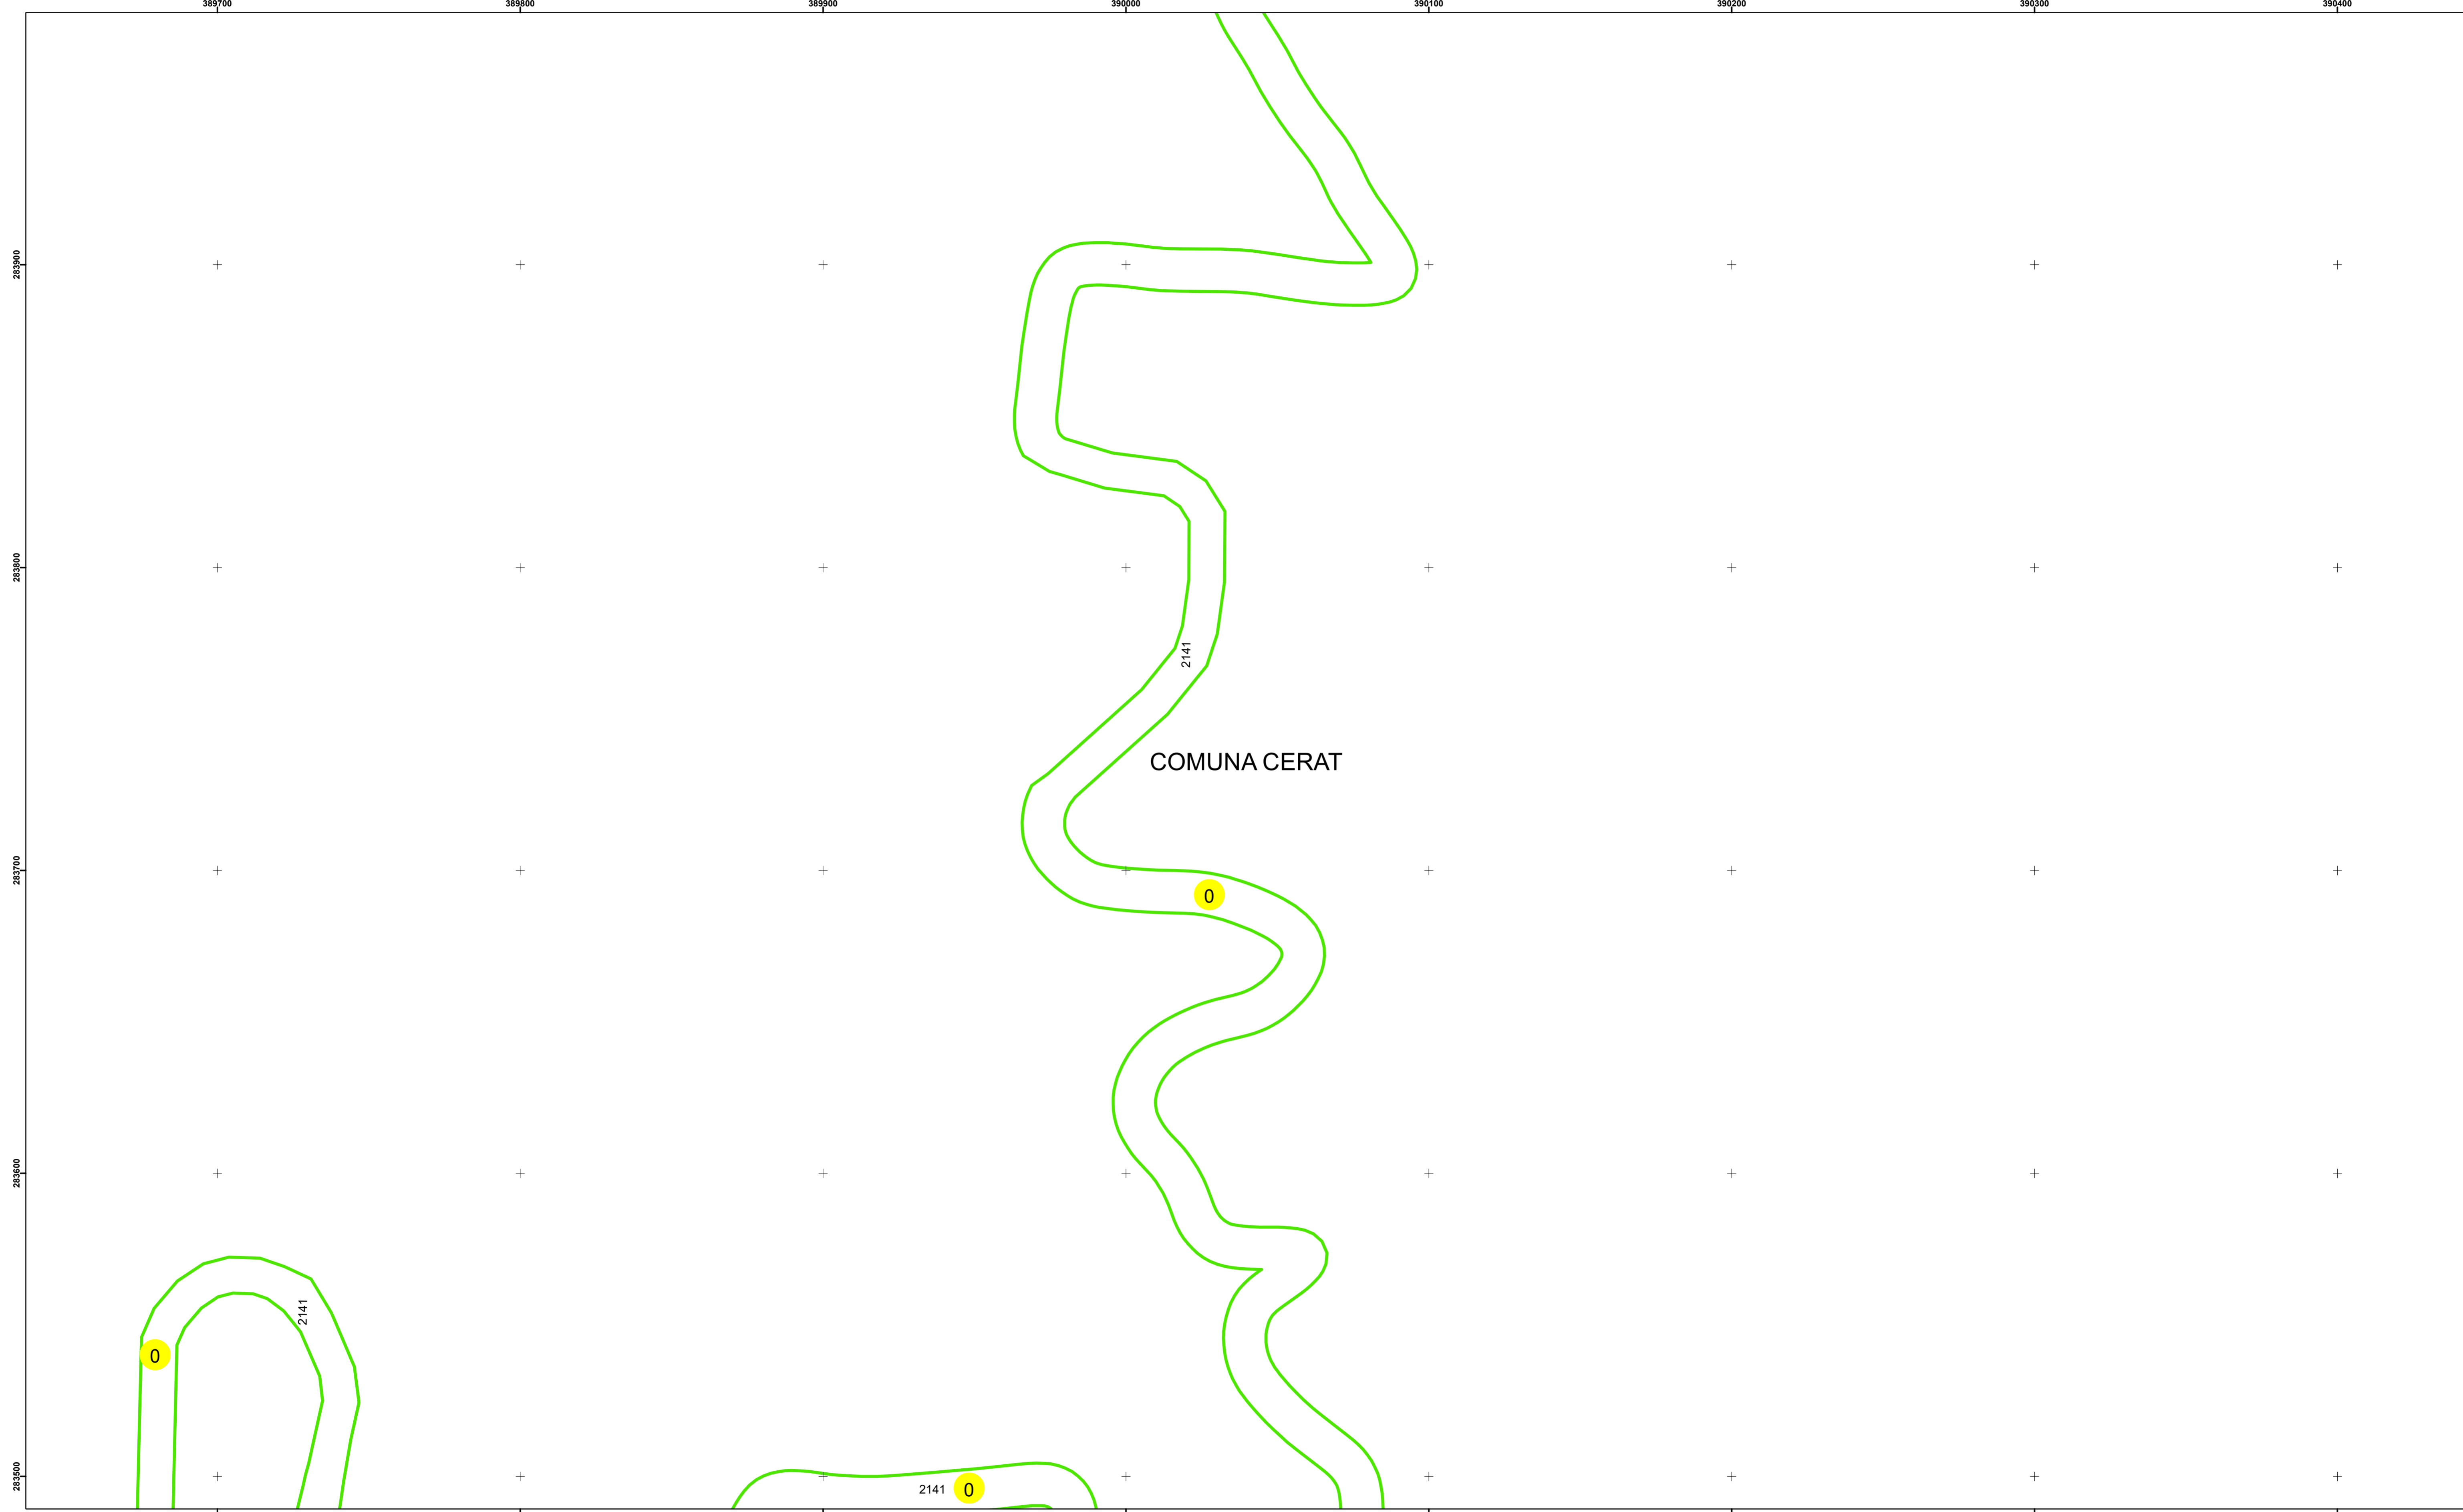

Executant: SC MEGAGIS SRL

Spre publicare  
Data: iulie 2023

**PLAN CADASTRAL**

Comuna Cerăt  
Județul Dolj  
Sector Cadastral 0

Scara 1:1000, sistem de proiecție STEREO 70

**Legendă**

	Limită UAT		Număr Sector Cadastral
	Limită Intravilan	458	Identificator Teren
	Sector Cadastral		Număr Poștal
	Limită Imobil	C1	Număr Construcție
	Instituții		Calea Ferată