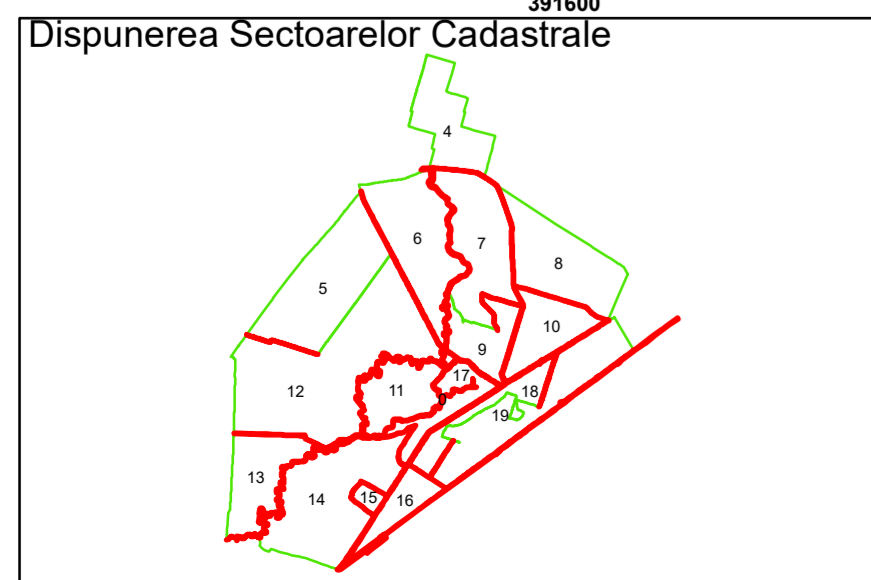

Executant: SC MEGAGIS SRL

Spre publicare  
Data: iulie 2023

**PLAN CADASTRAL**

Comuna Cerăt  
Județul Dolj  
Sector Cadastral 0

Scara 1:1000, sistem de proiecție STEREO 70

**Legendă**

	Limită UAT		Număr Sector Cadastral
	Limită Intravilan	458	Identificator Teren
	Sector Cadastral		Număr Poștal
	Limită Imobil	C1	Număr Construcție
	Instituții		Calea Ferată