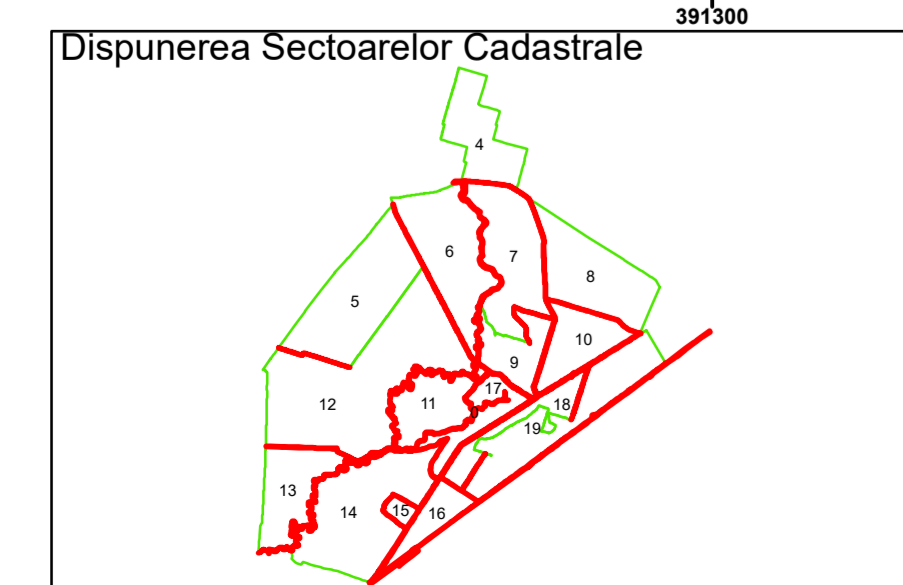

Legendă

	Limită UAT		Număr Sector Cadastral
	Limită Intravilan	458	Identificator Teren
	Sector Cadastral		Număr Poștal
	Limită Imobil	C1	Număr Construcție
	Instituții		Calea Ferată

Executant: SC MEGAGIS SRL

Spre publicare
Data: iulie 2023

PLAN CADASTRAL
Comuna Cerăt
Județul Dolj
Sector Cadastral 0
Scara 1:1000, sistem de proiecție STEREO 70