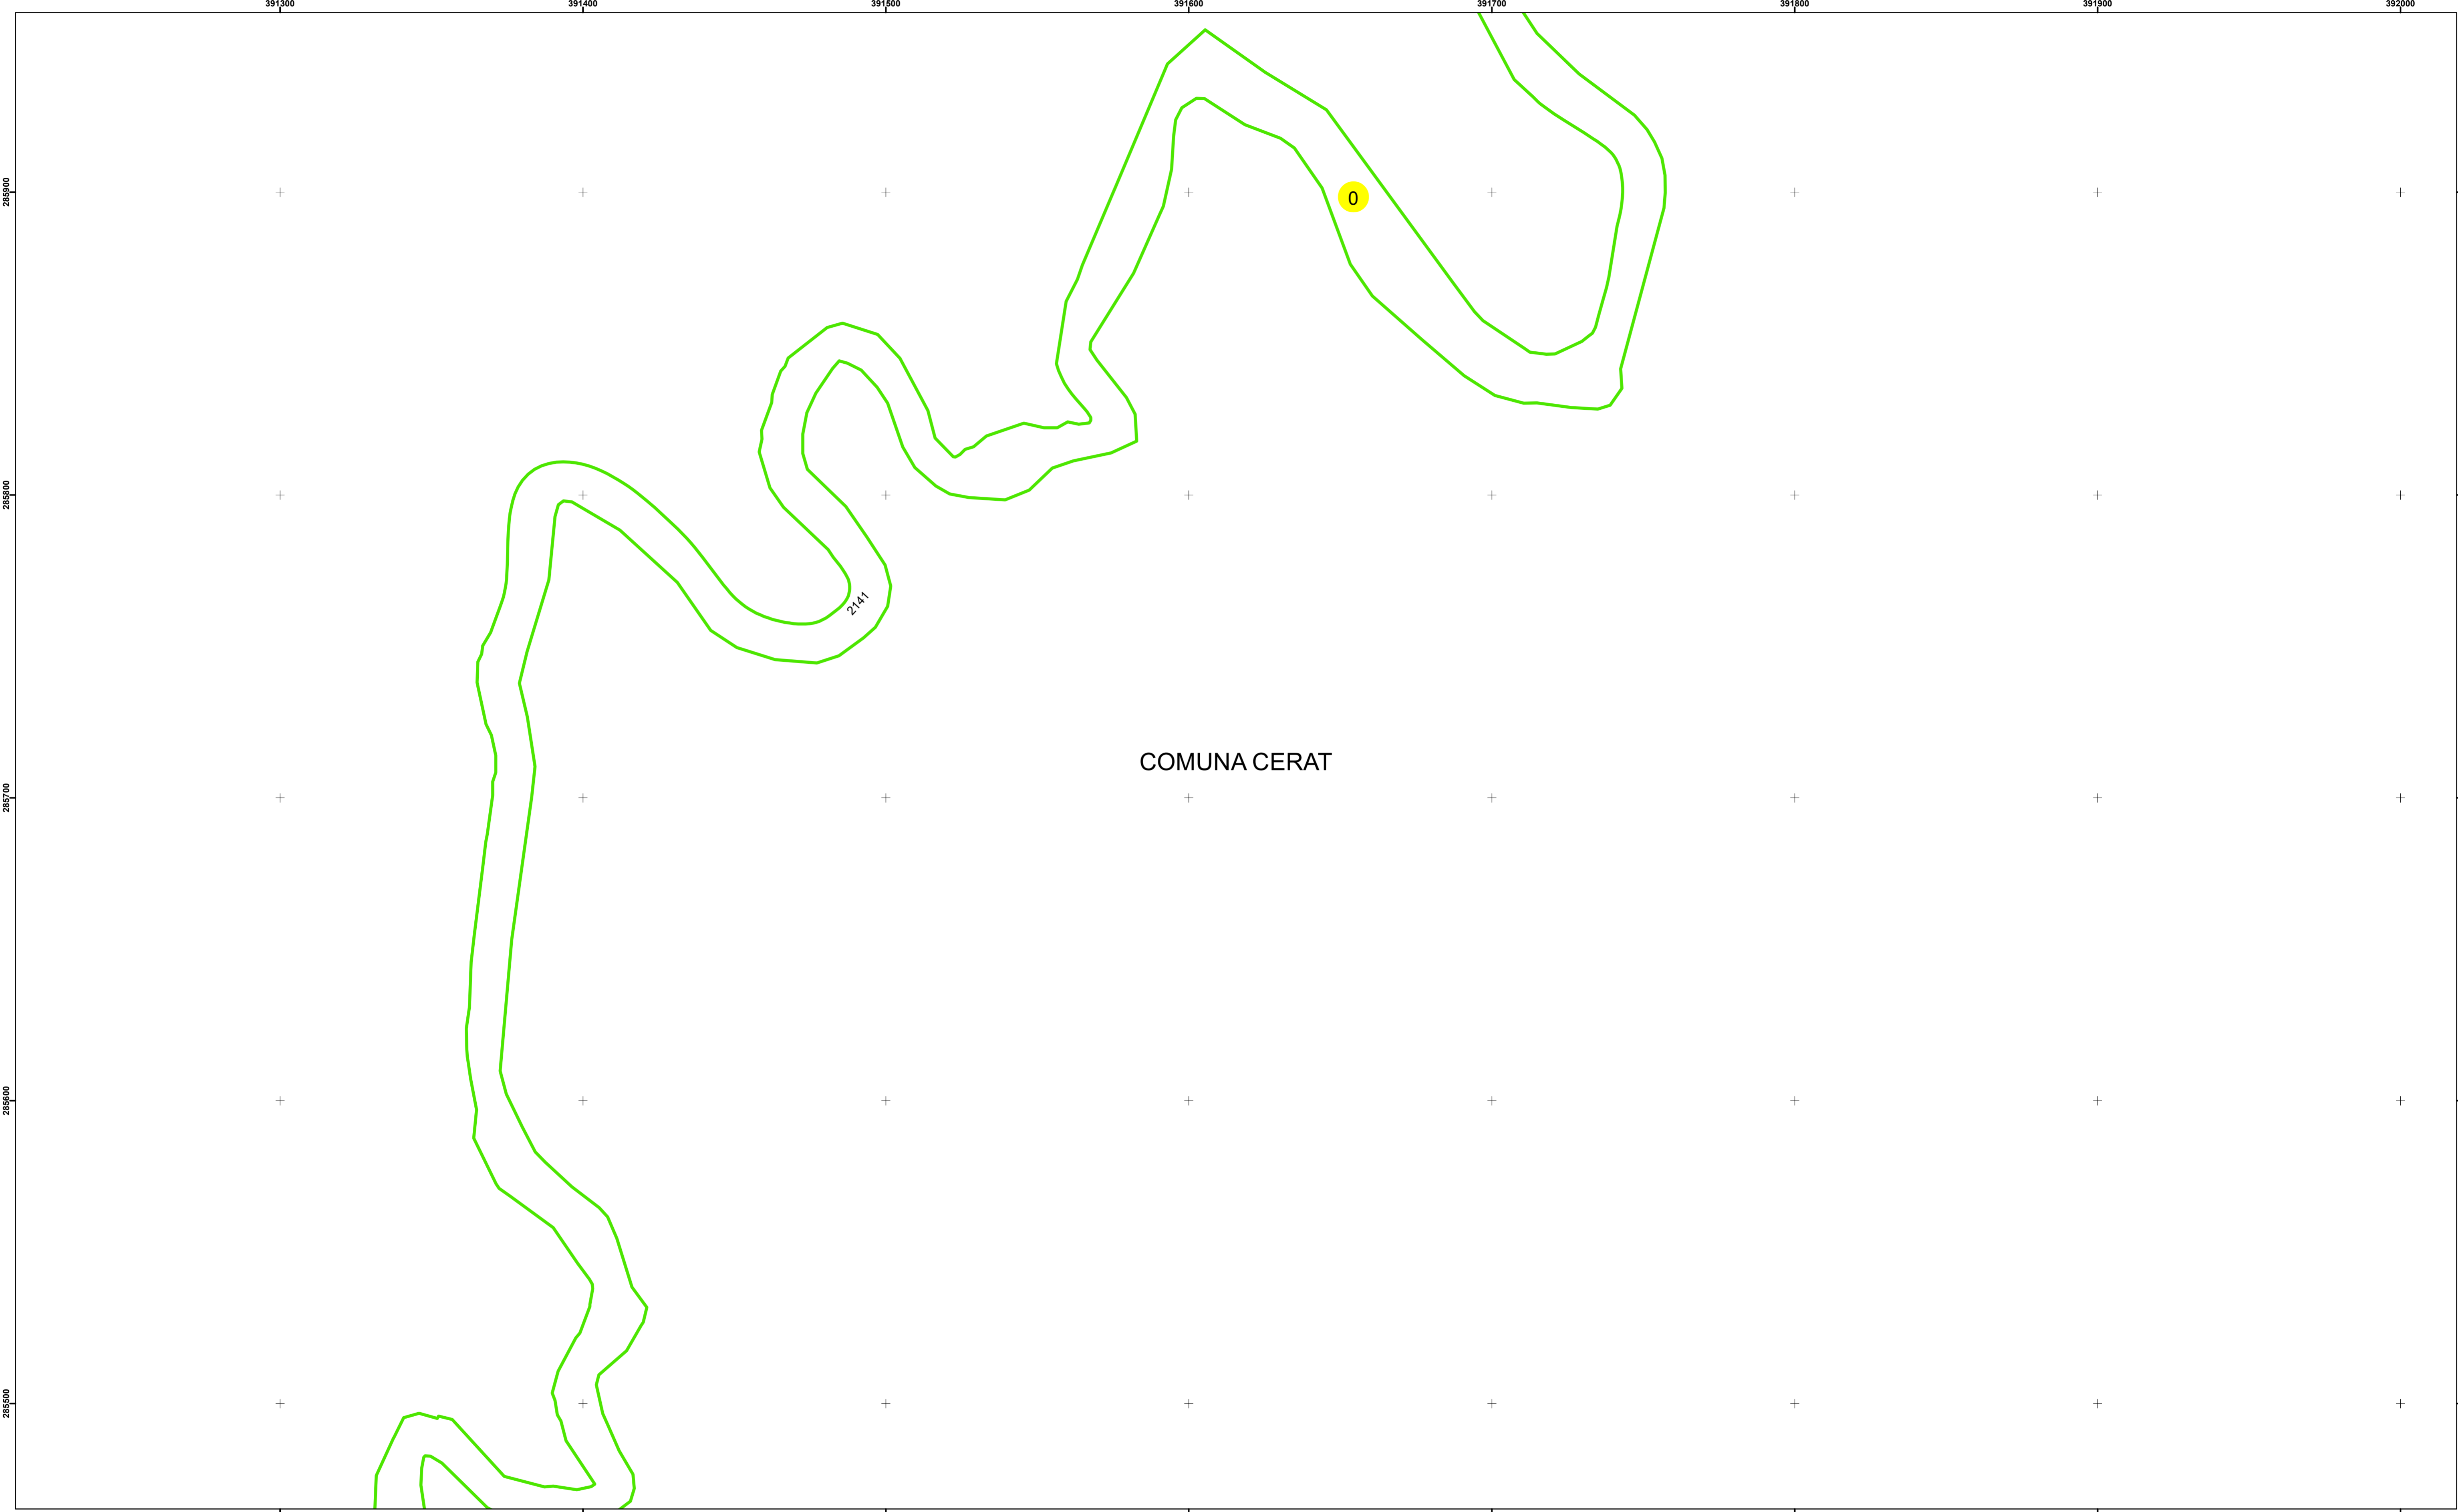

Executant: SC MEGAGIS SRL

Spre publicare  
Data: iulie 2023

**PLAN CADASTRAL**

Comuna Cerăt  
Județul Dolj  
Sector Cadastral 0

Scara 1:1000, sistem de proiecție STEREO 70

**Legendă**

	Limită UAT		Număr Sector Cadastral
	Limită Intravilan	458	Identificator Teren
	Sector Cadastral		Număr Poștal
	Limită Imobil	C1	Număr Construcție
	Instituții		Calea Ferată