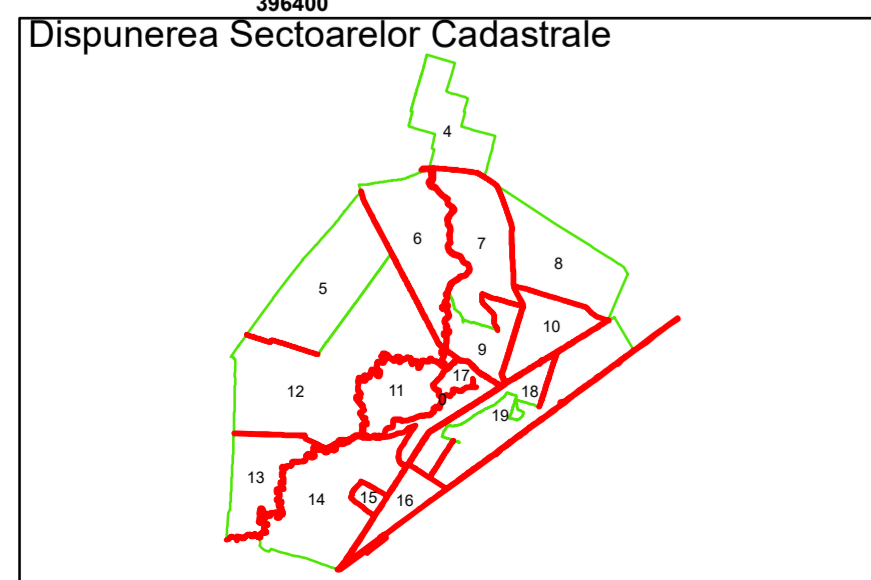

Executant: SC MEGAGIS SRL

Spre publicare  
Data: iulie 2023

**PLAN CADASTRAL**

Comuna Cerăt  
Județul Dolj  
Sector Cadastral 0

Scara 1:1000, sistem de proiecție STEREO 70

**Legendă**

	Limită UAT		Număr Sector Cadastral
	Limită Intravilan	458	Identificator Teren
	Sector Cadastral		Număr Poștal
	Limită Imobil	C1	Număr Construcție
	Instituții		Calea Ferată