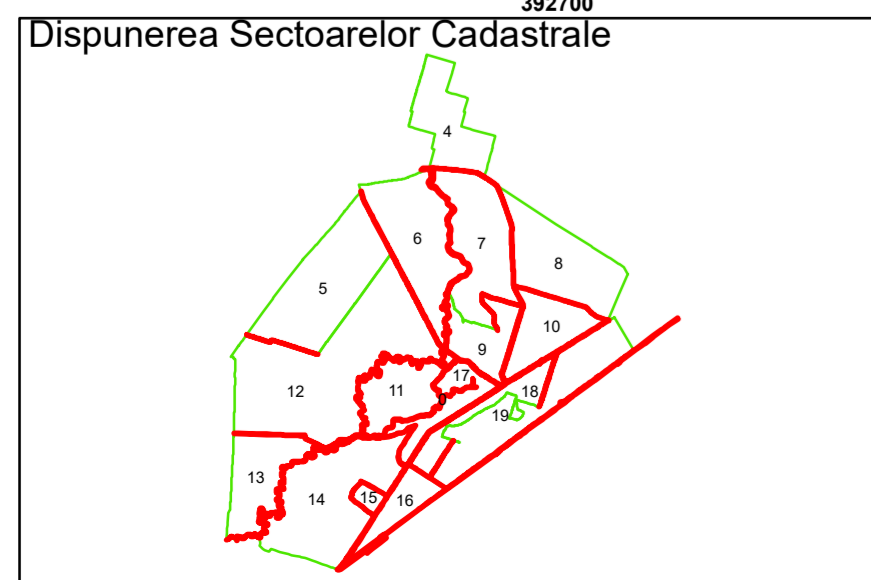

Legendă

	Limită UAT		Număr Sector Cadastral
	Limită Intravilan	458	Identificator Teren
	Sector Cadastral		Număr Poștal
	Limită Imobil	C1	Număr Construcție
	Instituții		Calea Ferată

Executant: SC MEGAGIS SRL

Spre publicare
Data: iulie 2023

PLAN CADASTRAL

Comuna Cerăt
Județul Dolj
Sector Cadastral 0

Scara 1:1000, sistem de proiecție STEREO 70