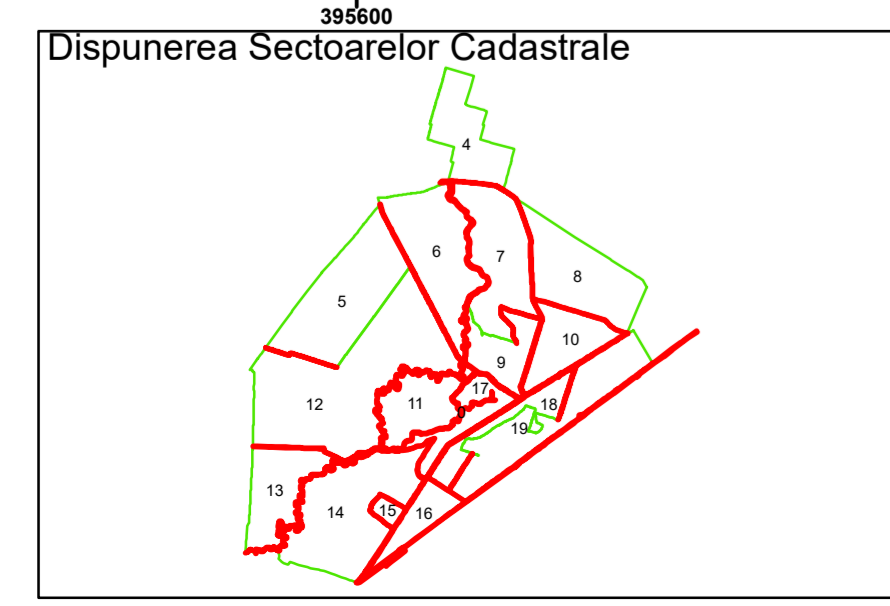

Executant: SC MEGAGIS SRL

Spre publicare  
Data: iulie 2023

**PLAN CADASTRAL**

Comuna Cerăt  
Județul Dolj  
Sector Cadastral 0

Scara 1:1000, sistem de proiecție STEREO 70

Legendă

	Limită UAT		Număr Sector Cadastral
	Limită Intravilan	458	Identificator Teren
	Sector Cadastral		Număr Poștal
	Limită Imobil	C1	Număr Construcție
	Instituții		Calea Ferată