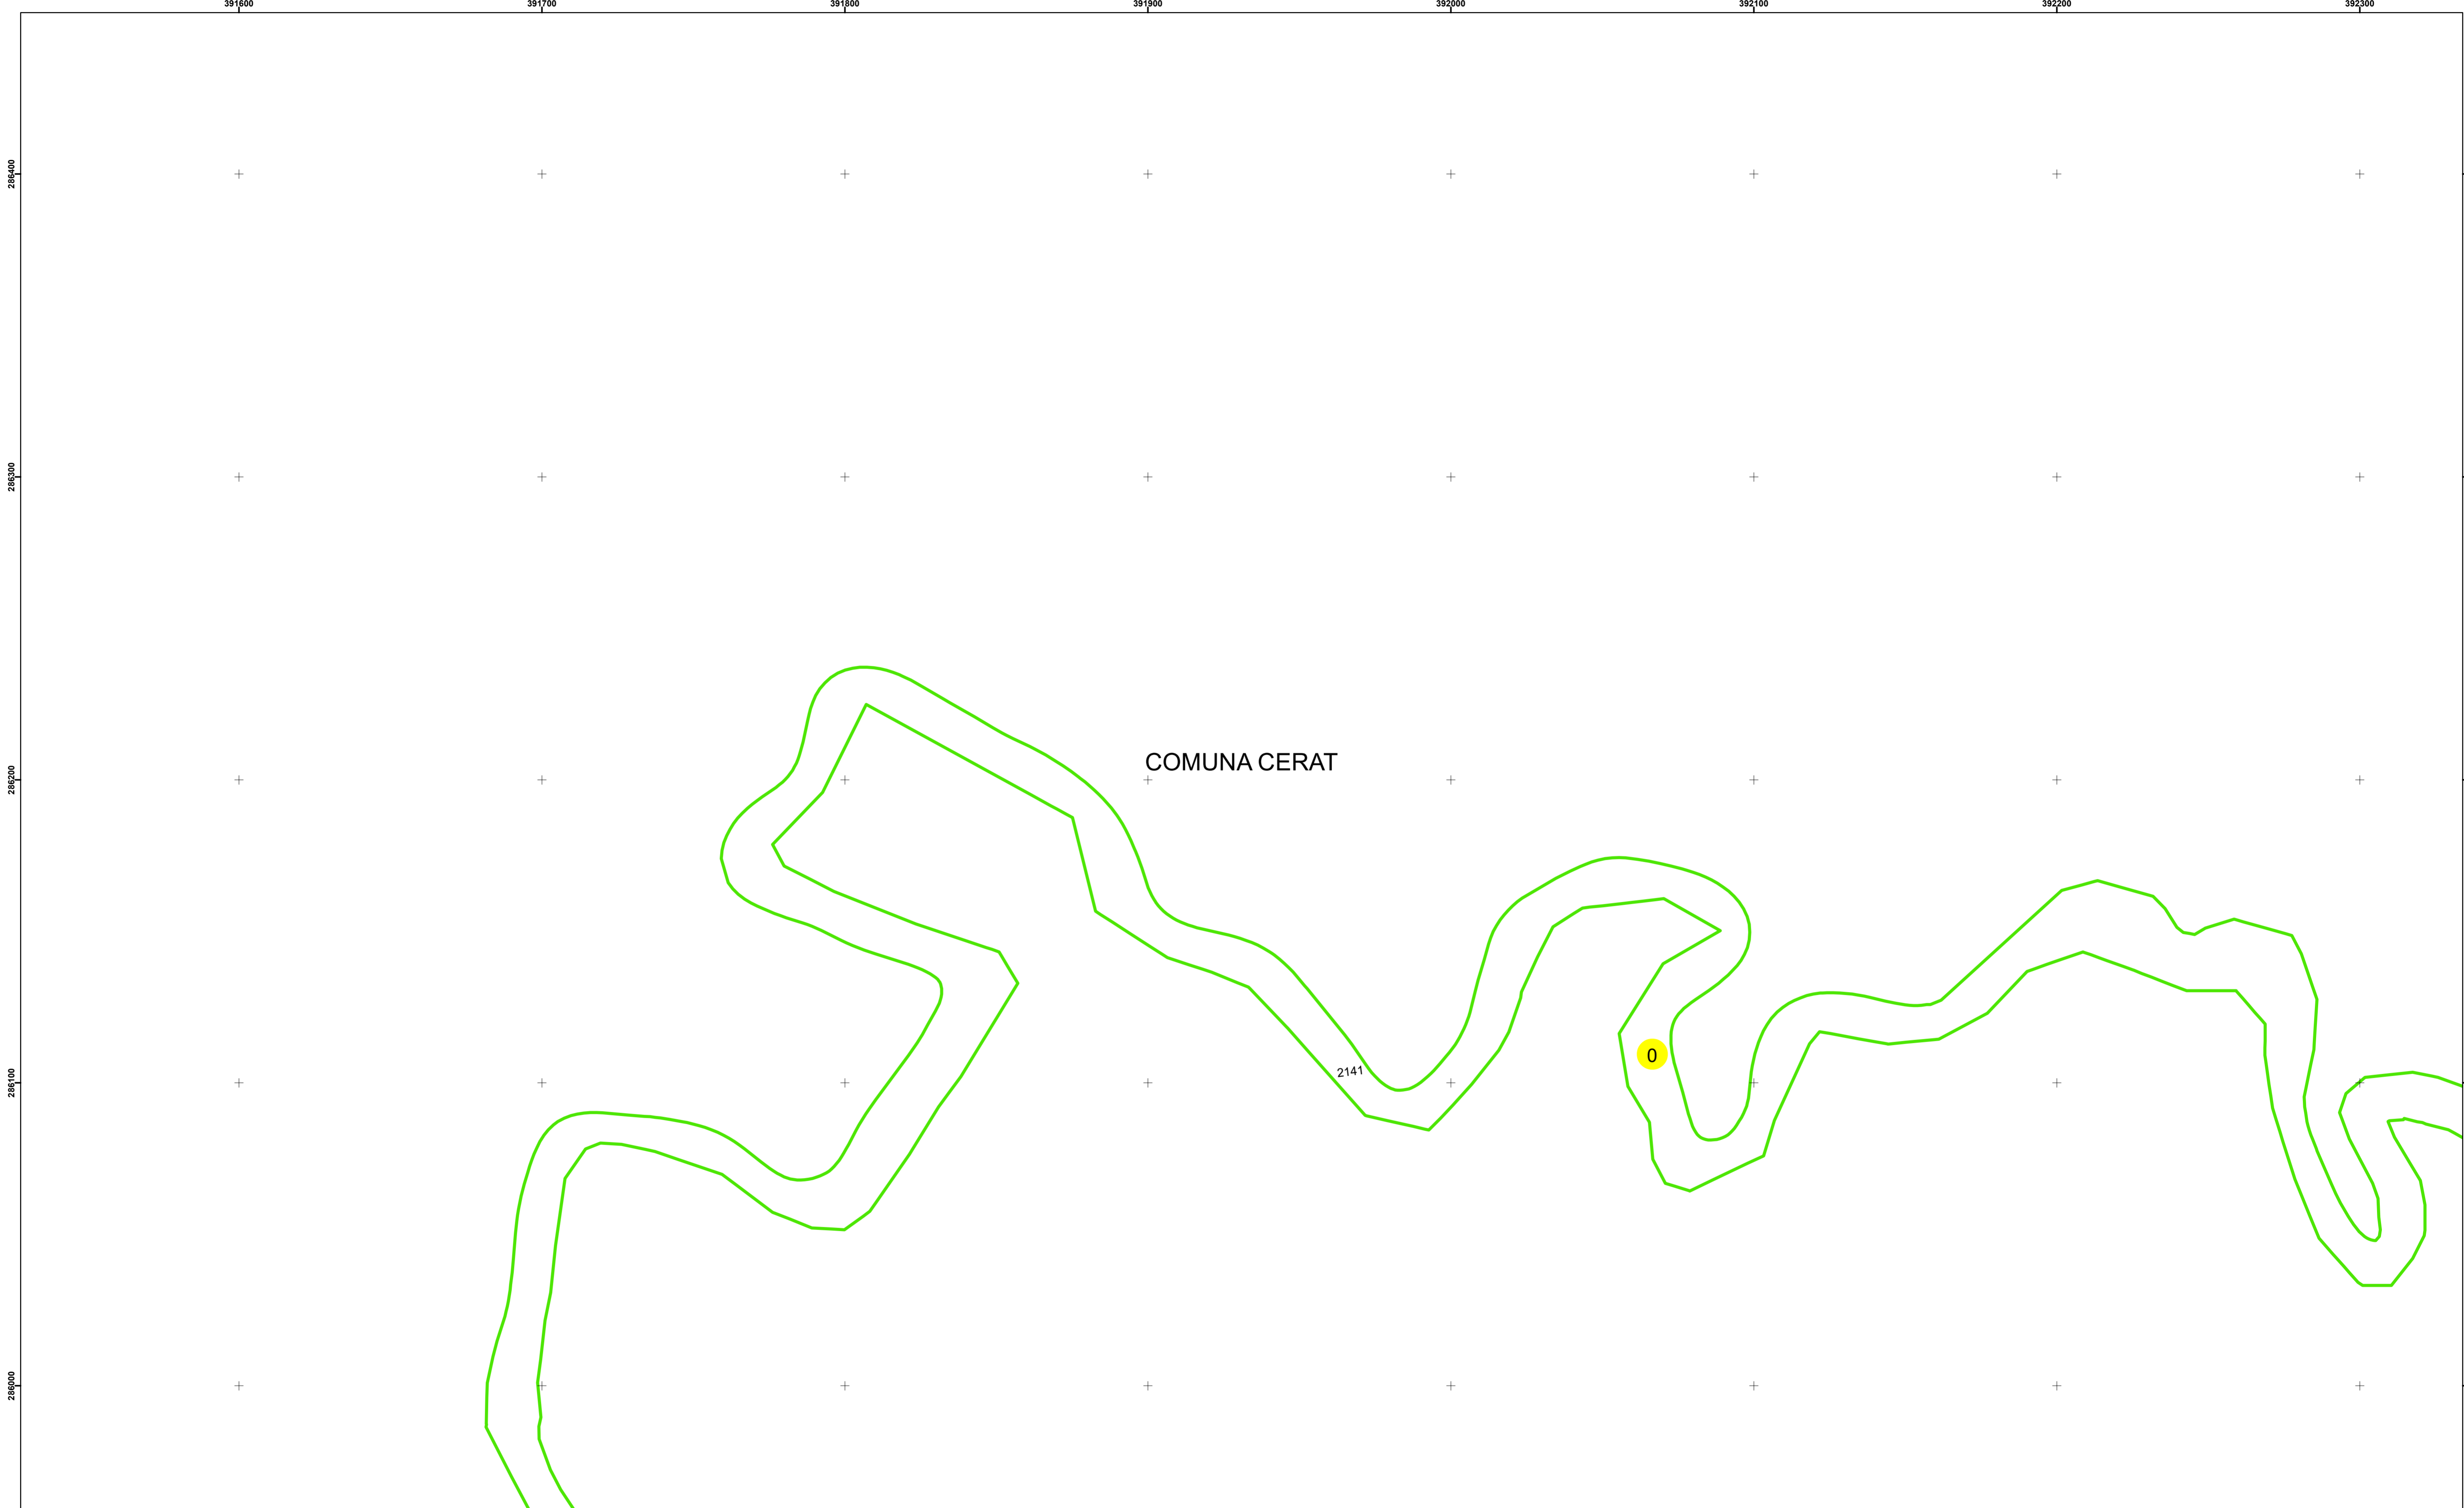

Legendă

	Limită UAT		Număr Sector Cadastral
	Limită Intravilan	458	Identificator Teren
	Sector Cadastral		Număr Poștal
	Limită Imobil	C1	Număr Construcție
	Instituții		Calea Ferată

Executant: SC MEGAGIS SRL

Spre publicare
Data: iulie 2023

PLAN CADASTRAL
Comuna Cerăt
Județul Dolj
Sector Cadastral 0
Scara 1:1000, sistem de proiecție STEREO 70