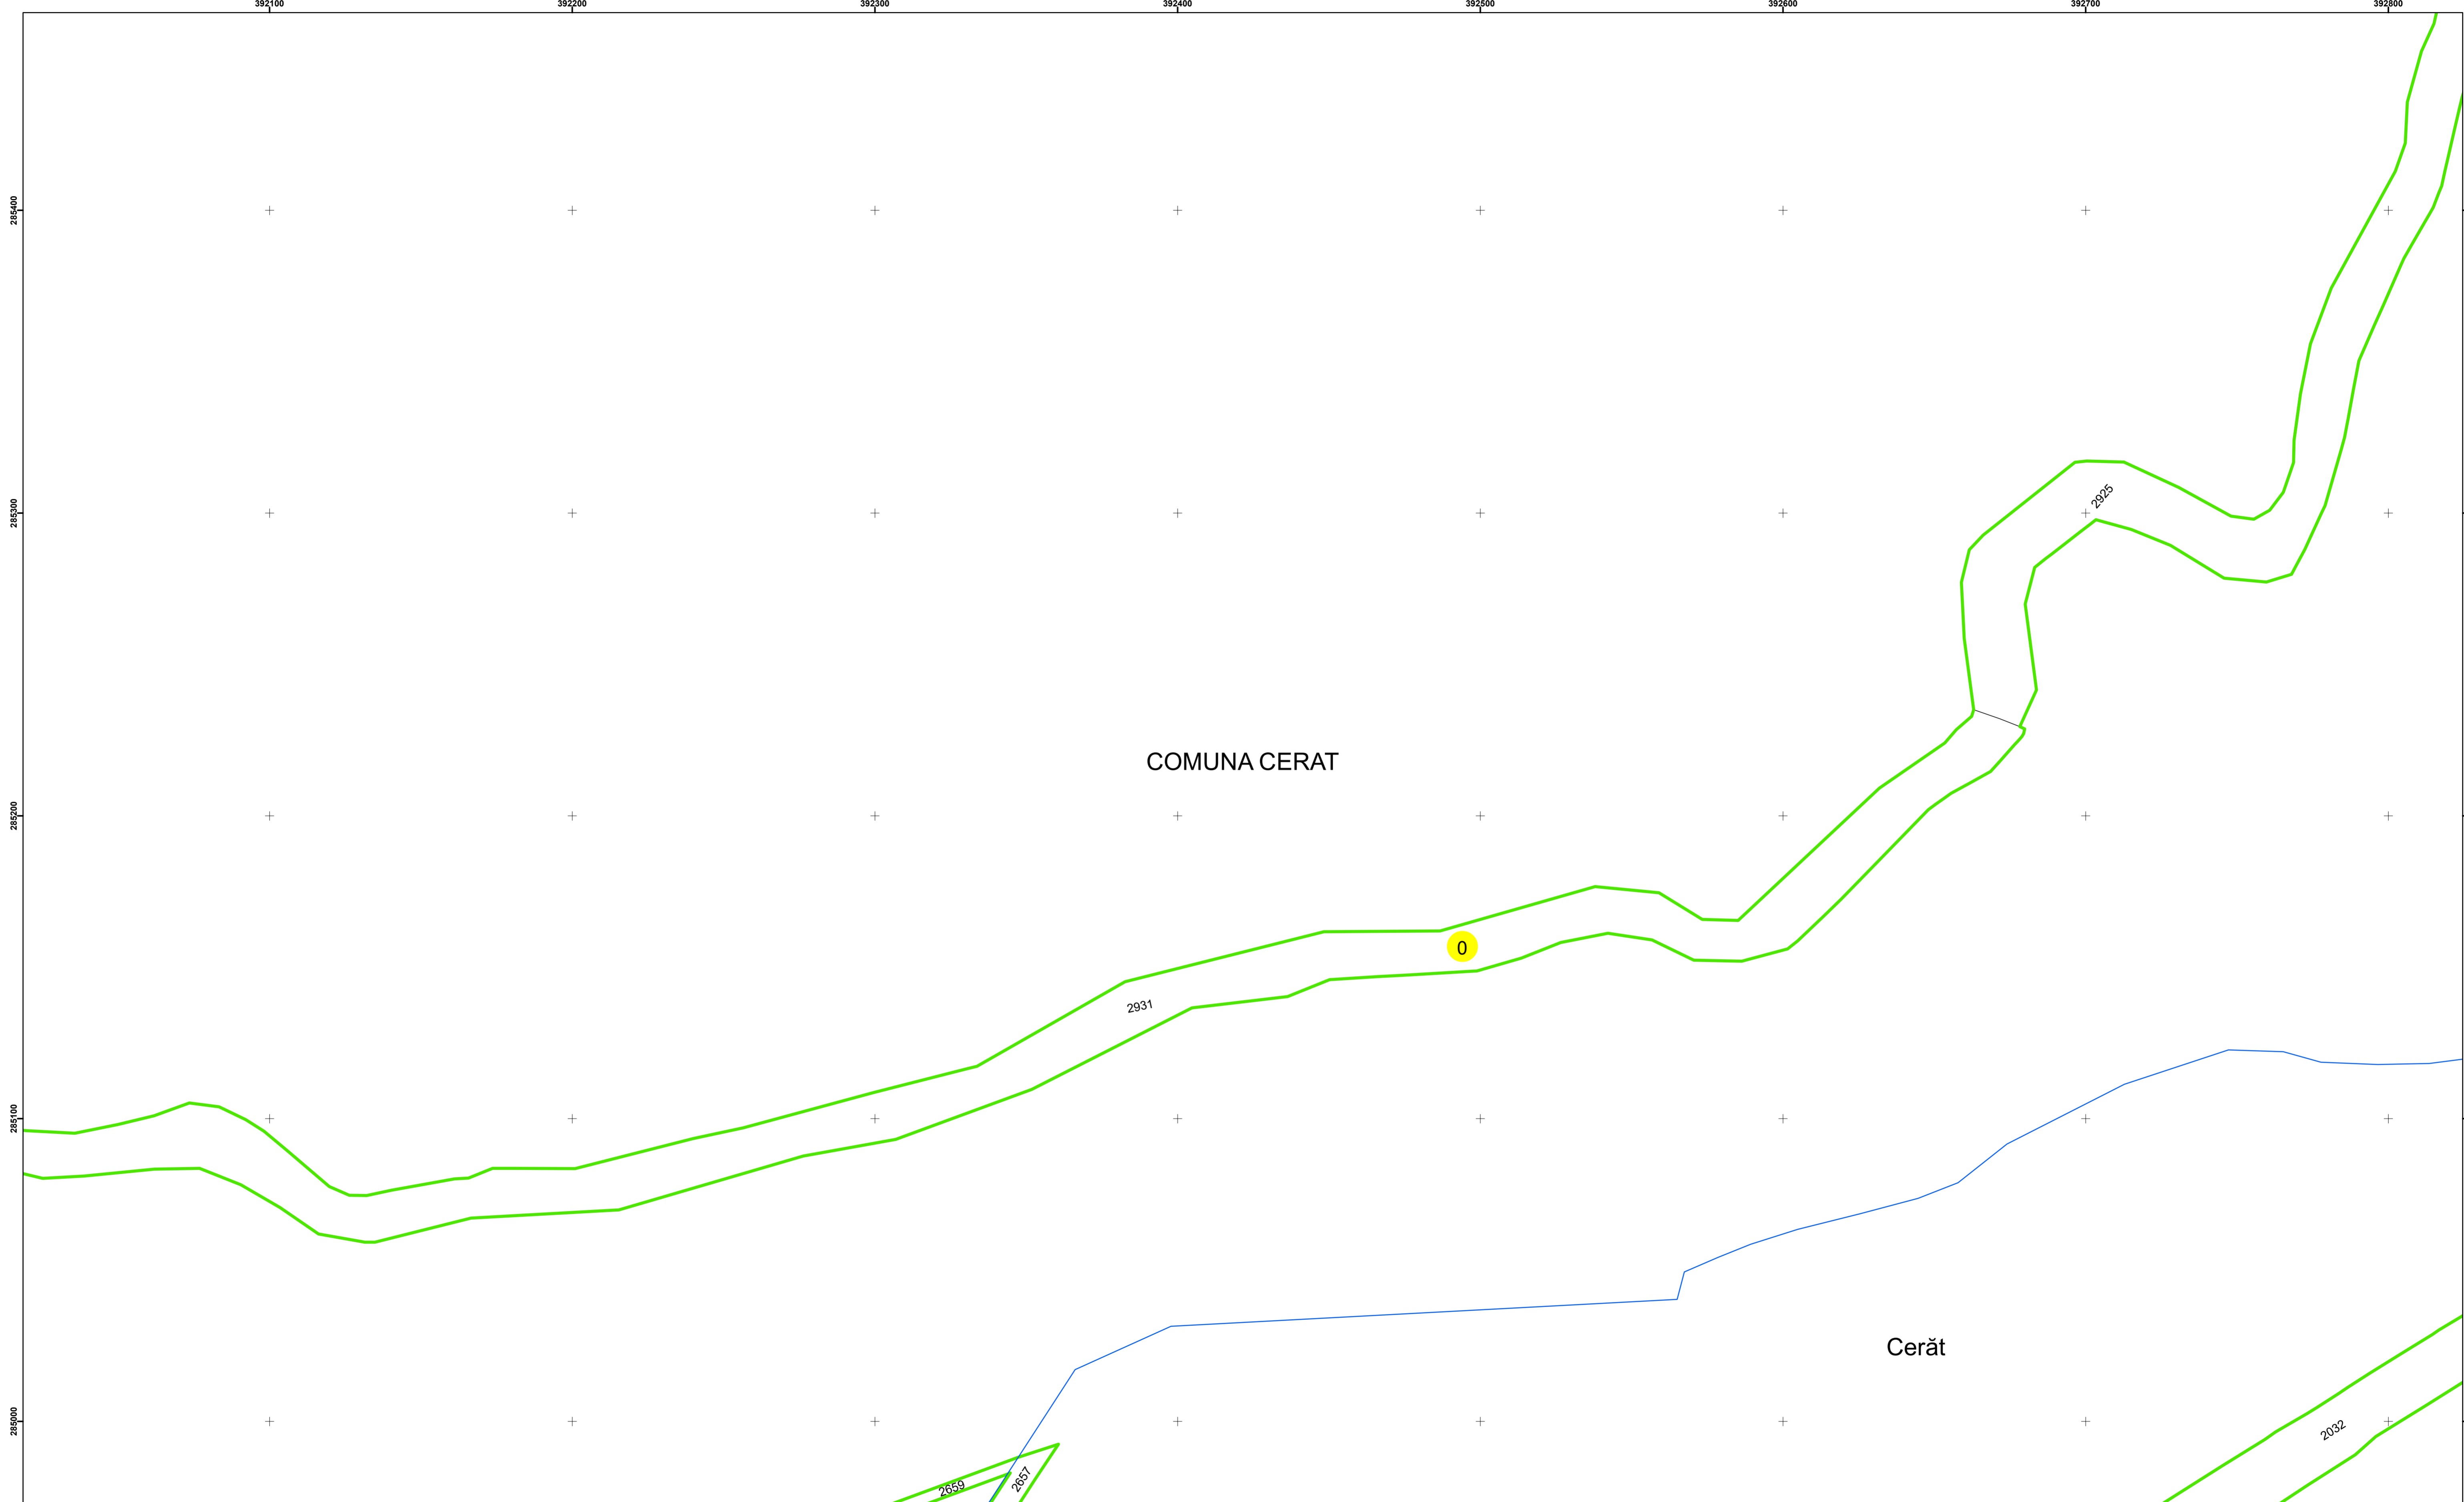

Legendă

	Limită UAT		Număr Sector Cadastral
	Limită Intravilan	458	Identificator Teren
	Sector Cadastral		Număr Poștal
	Limită Imobil	C1	Număr Construcție
	Instituții		Calea Ferată

Executant: SC MEGAGIS SRL

Spre publicare
Data: iulie 2023

PLAN CADASTRAL
Comuna Cerăt
Județul Dolj
Sector Cadastral 0
Scara 1:1000, sistem de proiecție STEREO 70