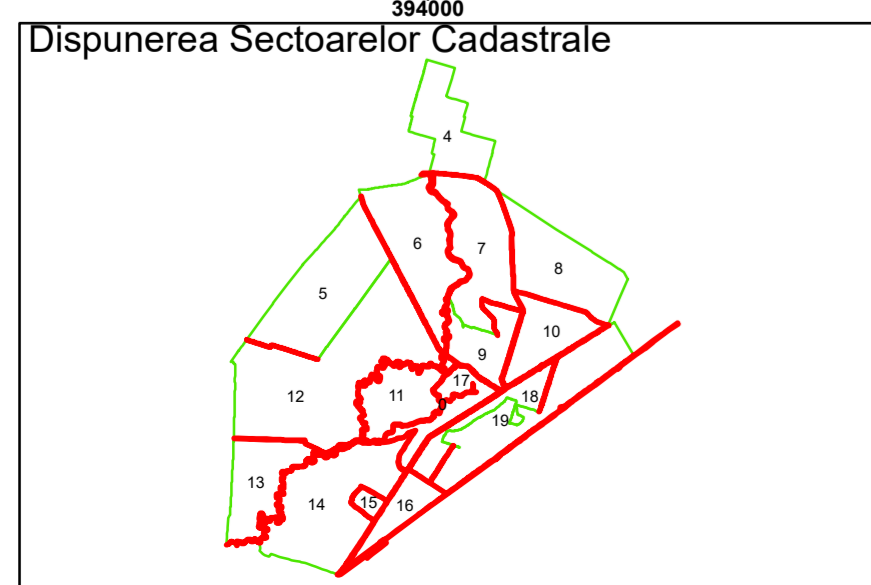

Legendă

	Limită UAT		Număr Sector Cadastral
	Limită Intravilan	458	Identificator Teren
	Sector Cadastral		Număr Poștal
	Limită Imobil	C1	Număr Construcție
	Instituții		Calea Ferată

Executant: SC MEGAGIS SRL

Spre publicare
Data: iulie 2023

PLAN CADASTRAL

Comuna Cerăt
Județul Dolj
Sector Cadastral 0

Scara 1:1000, sistem de proiecție STEREO 70