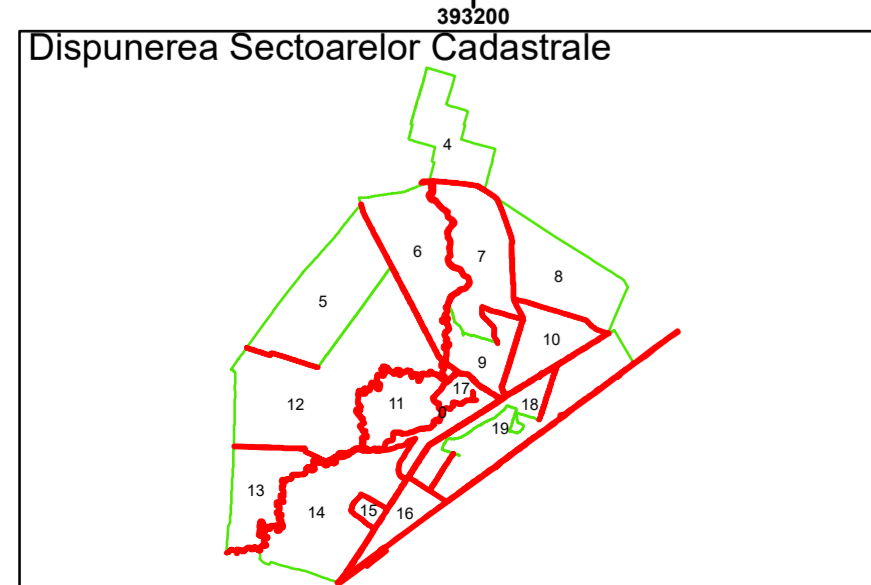

Executant: SC MEGAGIS SRL

Spre publicare  
Data: iulie 2023

**PLAN CADASTRAL**

Comuna Cerăt  
Județul Dolj  
Sector Cadastral 0

Scara 1:1000, sistem de proiecție STEREO 70

**Legendă**

	Limită UAT		Număr Sector Cadastral
	Limită Intravilan	458	Identificator Teren
	Sector Cadastral		Număr Poștal
	Limită Imobil	C1	Număr Construcție
	Instituții		Calea Ferată