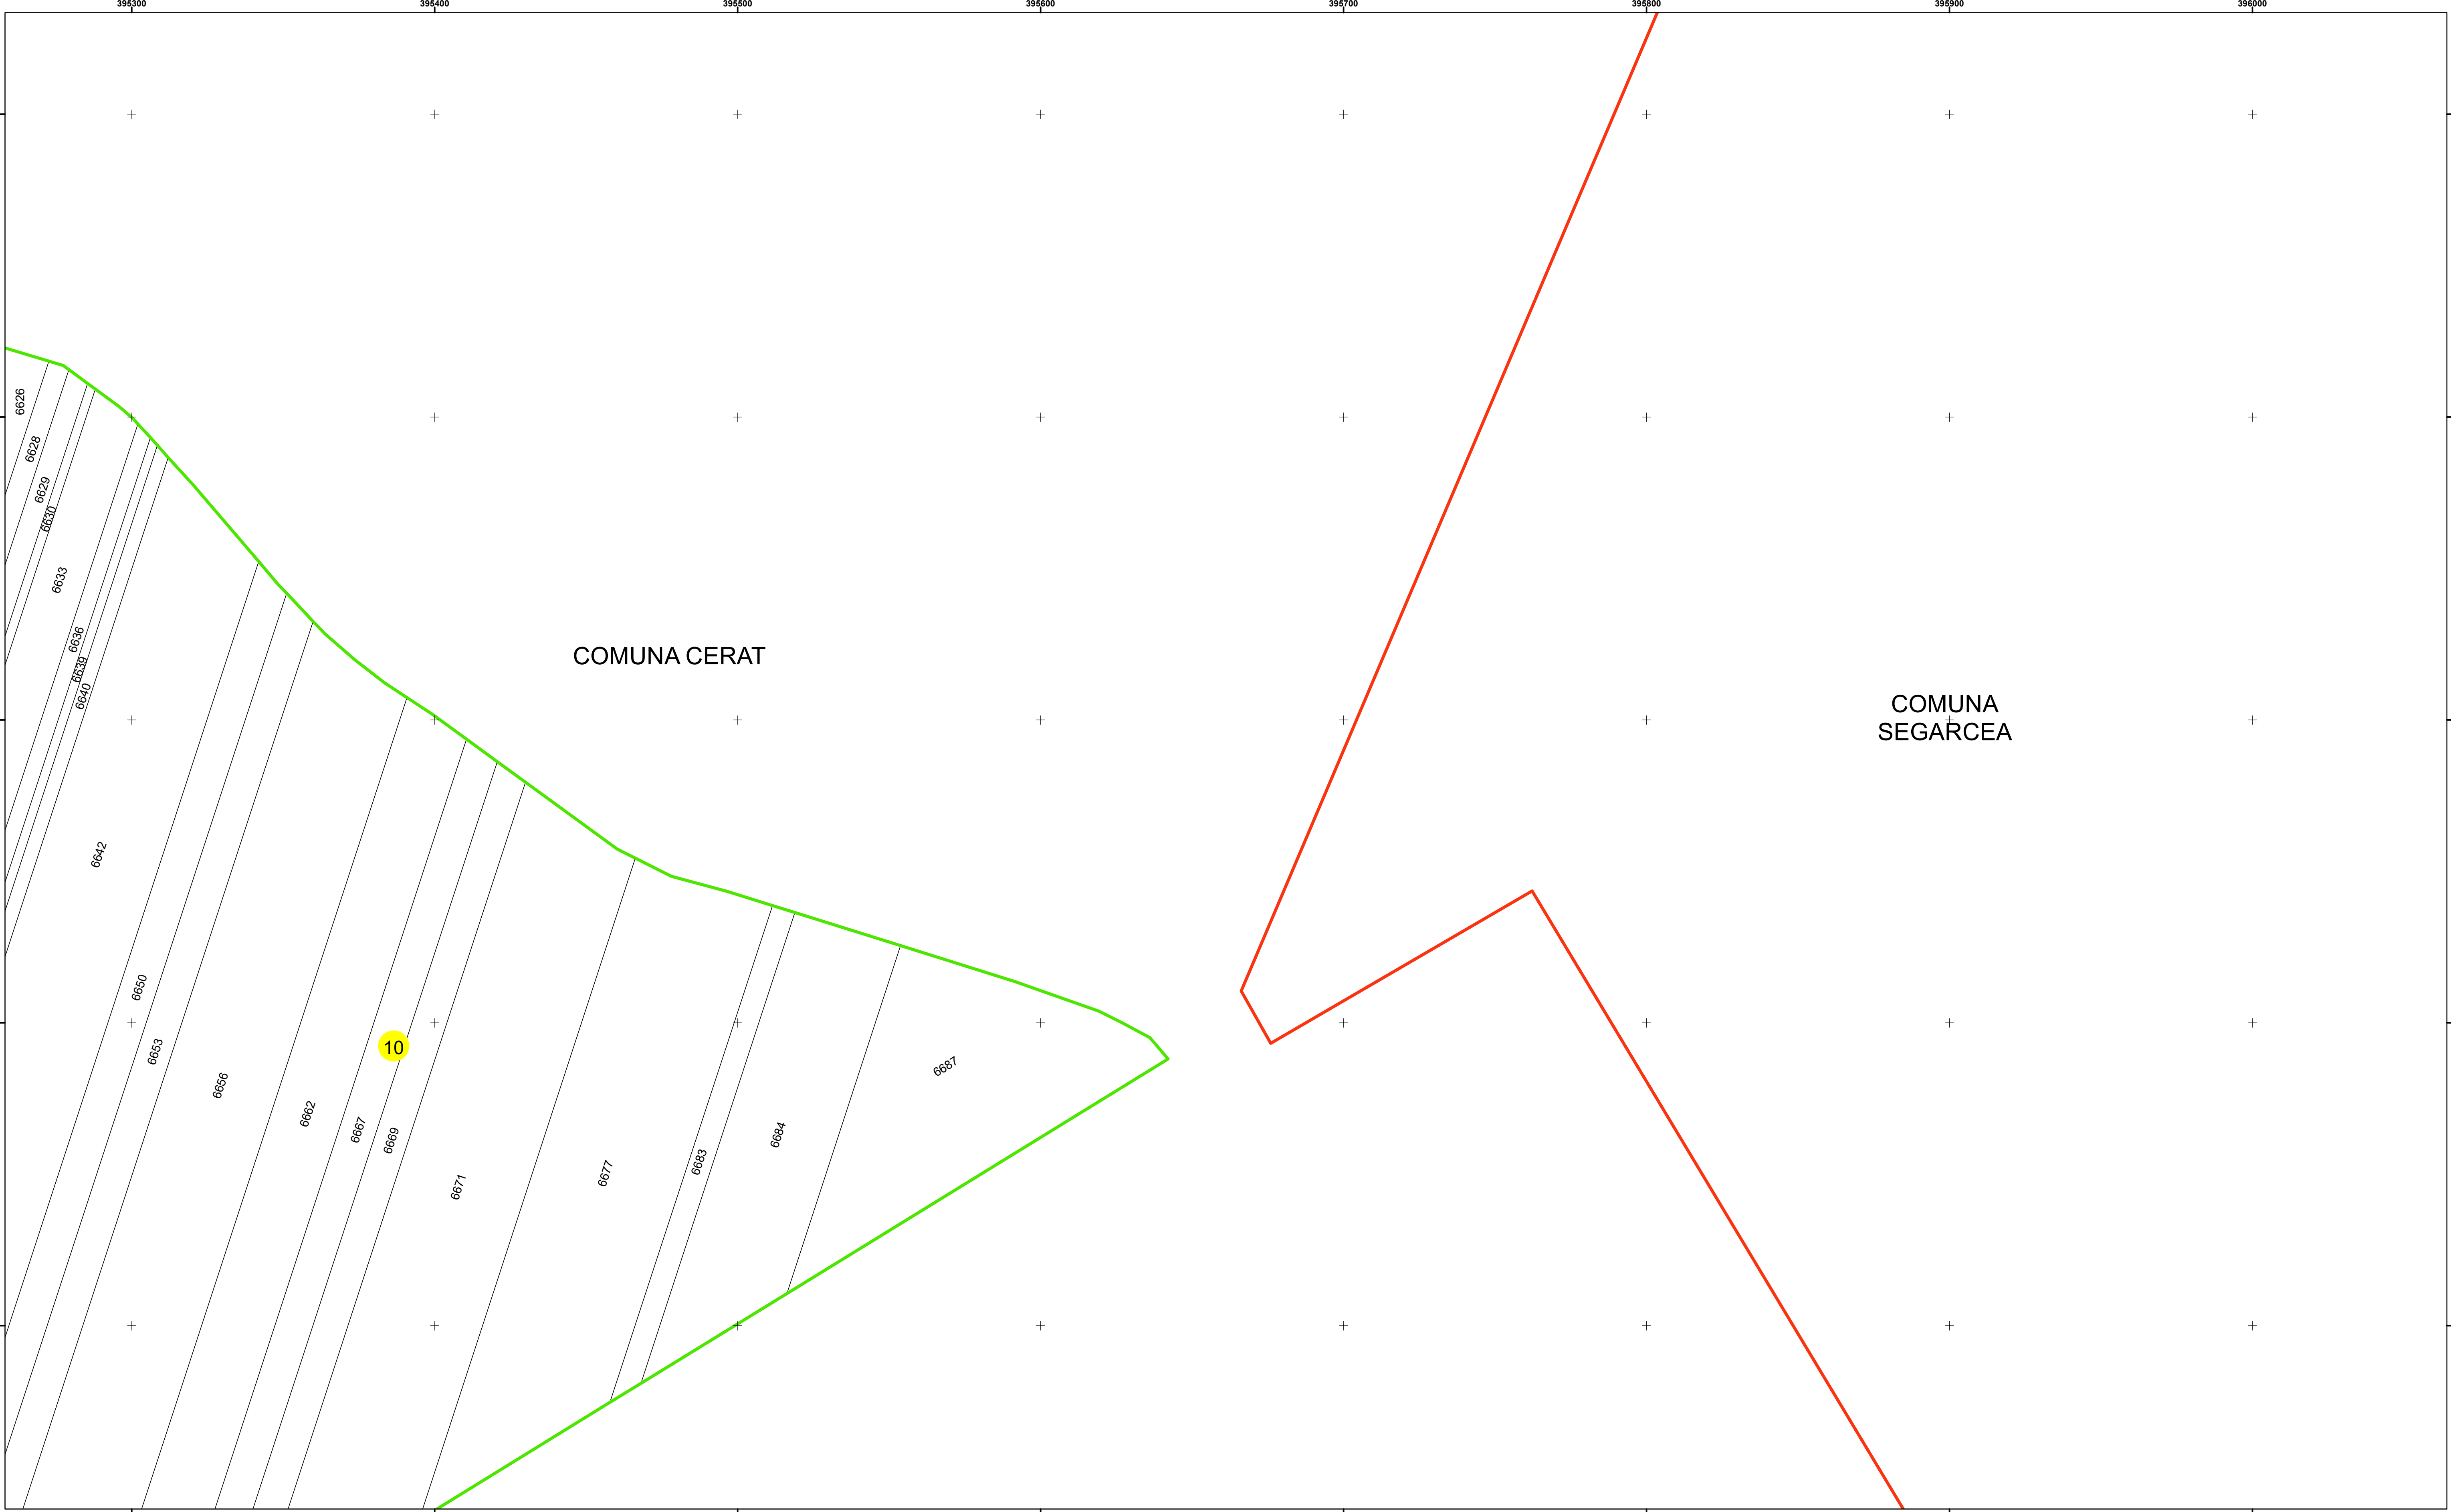

Legendă			
—	Limită UAT	3	Număr Sector Cadastral
	Limită Intravilan	458	Identificator Teren
	Sector Cadastral	330	Număr Poștal
	Limită Imobil	C1	Număr Construcție
	Instituții	++	Calea Ferată

Executant: SC MEGAGIS SRL

Spre publicare
Data: iulie 2023

PLAN CADASTRAL

Comuna Cerăt
Județul Dolj
Sector Cadastral 10

Scara 1:1000, sistem de proiecție STEREO 70