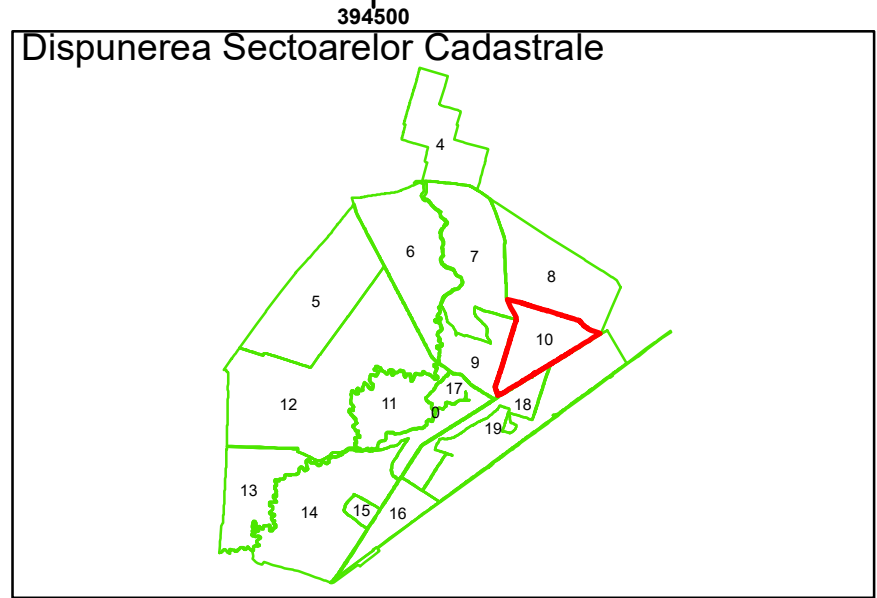

Executant: SC MEGAGIS SRL

Spre publicare
Data: iulie 2023

PLAN CADASTRAL

Comuna Cerat
Județul Dolj
Sector Cadastral 10

Scara 1:1000, sistem de proiecție STEREO 70

Legendă

- Limită UAT
- Limită Intravilan
- Sector Cadastral
- Limită Imobil
- Instituții