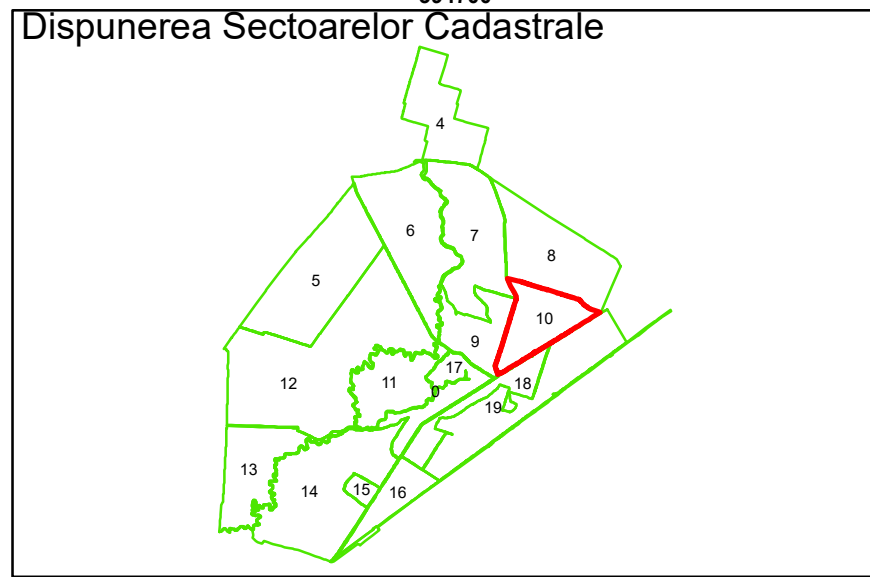

Executant: SC MEGAGIS SRL

Spre publicare
Data: iulie 2023

PLAN CADASTRAL

Comuna Cerăt
Județul Dolj
Sector Cadastral 10

Scara 1:1000, sistem de proiecție STEREO 70

Legendă

| | | | |
|--|-------------------|-----|------------------------|
| | Limită UAT | | Număr Sector Cadastral |
| | Limită Intravilan | 458 | Identificator Teren |
| | Sector Cadastral | | Număr Poștal |
| | Limită Imobil | C1 | Număr Construcție |
| | Instituții | | Calea Ferată |