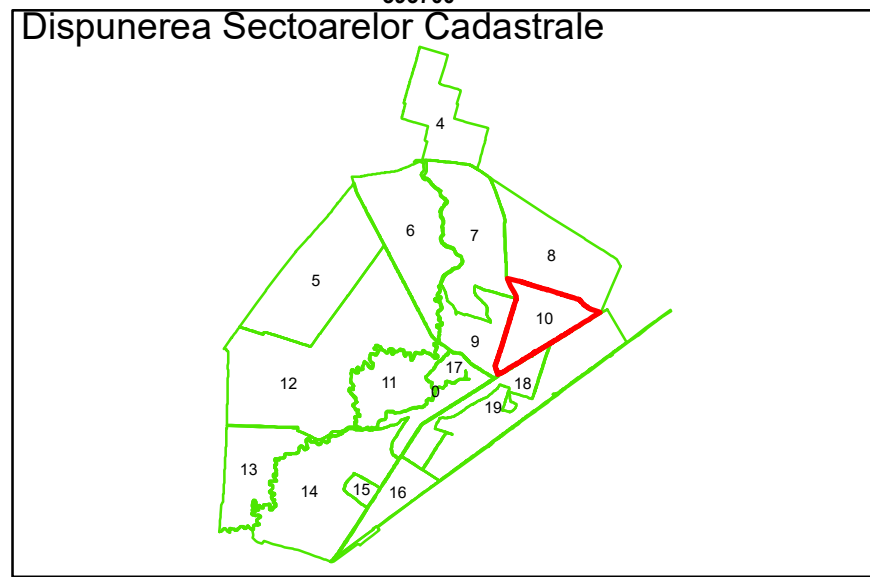

Executant: SC MEGAGIS SRL

Spre publicare

Data: iulie 2023

PLAN CADASTRAL

Comuna Cerăt

Județul Dolj

Sector Cadastral 10

Scara 1:1000, sistem de proiecție STEREO 70