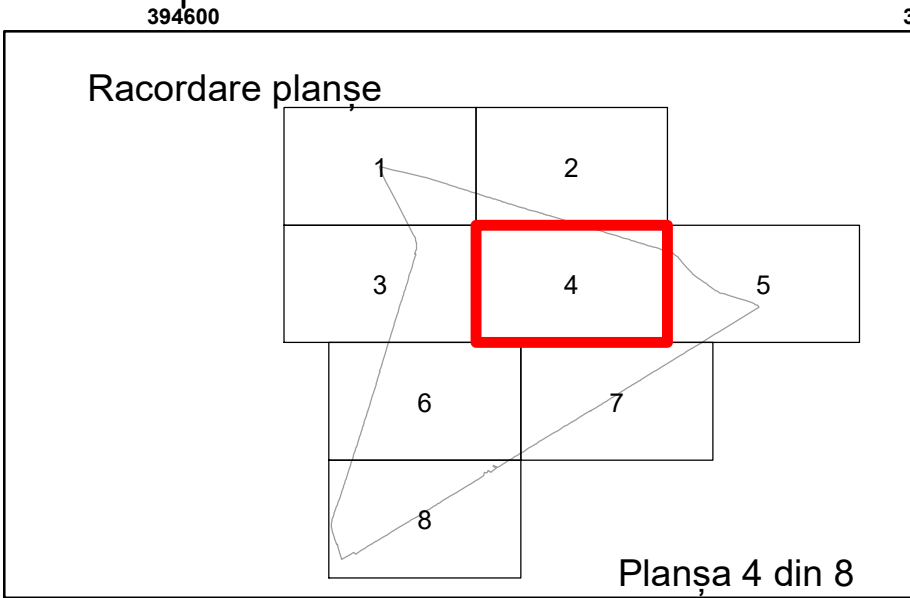

Executant: SC MEGAGIS SRL

Spre publicare
Data: iulie 2023

PLAN CADASTRAL

Comuna Cerat
Județul Dolj
Sector Cadastral 10

Scara 1:1000, sistem de proiecție STEREO 70

Legendă

- Limită UAT
- Limită Intravilan
- Sector Cadastral
- Limită Imobil
- Instituții