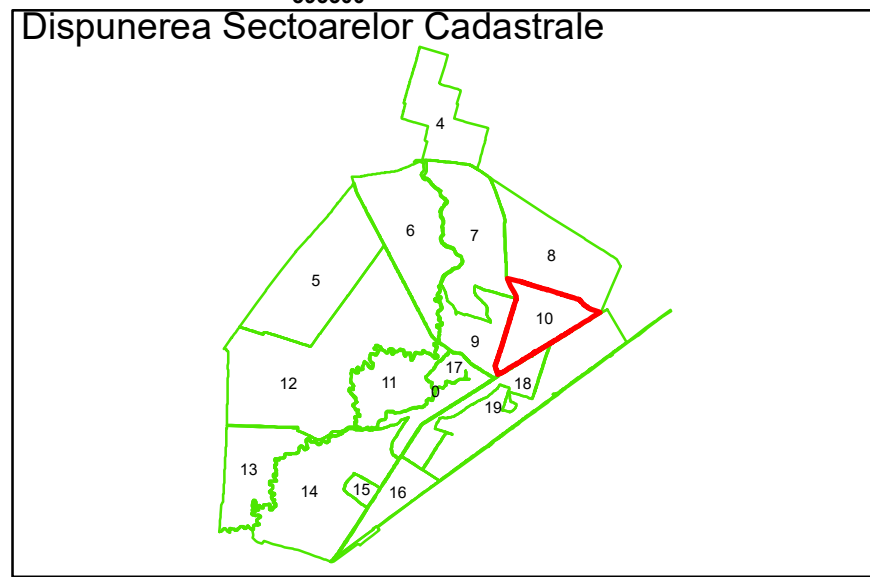

Legendă			
—	Limită UAT	3	Număr Sector Cadastral
	Limită Intravilan	458	Identificator Teren
	Sector Cadastral	330	Număr Poștal
	Limită Imobil	C1	Număr Construcție
	Instituții	++	Calea Ferată

Executant: SC MEGAGIS SRL

Spre publicare
Data: iulie 2023

PLAN CADASTRAL

Comuna Cerăt
Județul Dolj
Sector Cadastral 10

Scara 1:1000, sistem de proiecție STEREO 70