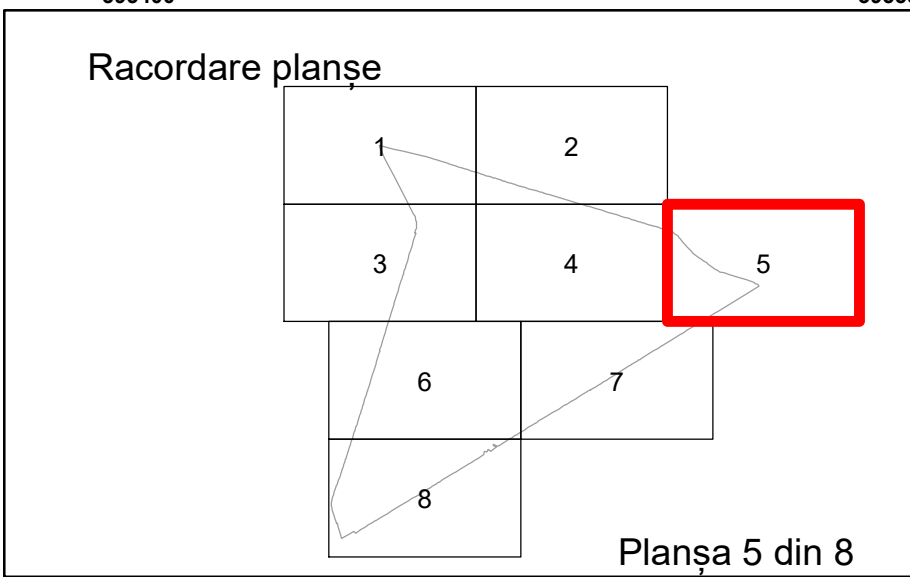

Legendă			
—	Limită UAT	3	Număr Sector Cadastral
	Limită Intravilan	458	Identificator Teren
	Sector Cadastral	330	Număr Poștal
	Limită Imobil	C1	Număr Construcție
	Instituții	++	Calea Ferată

Executant: SC MEGAGIS SRL

Spre publicare
Data: iulie 2023

PLAN CADASTRAL

Comuna Cerăt
Județul Dolj
Sector Cadastral 10

Scara 1:1000, sistem de proiecție STEREO 70