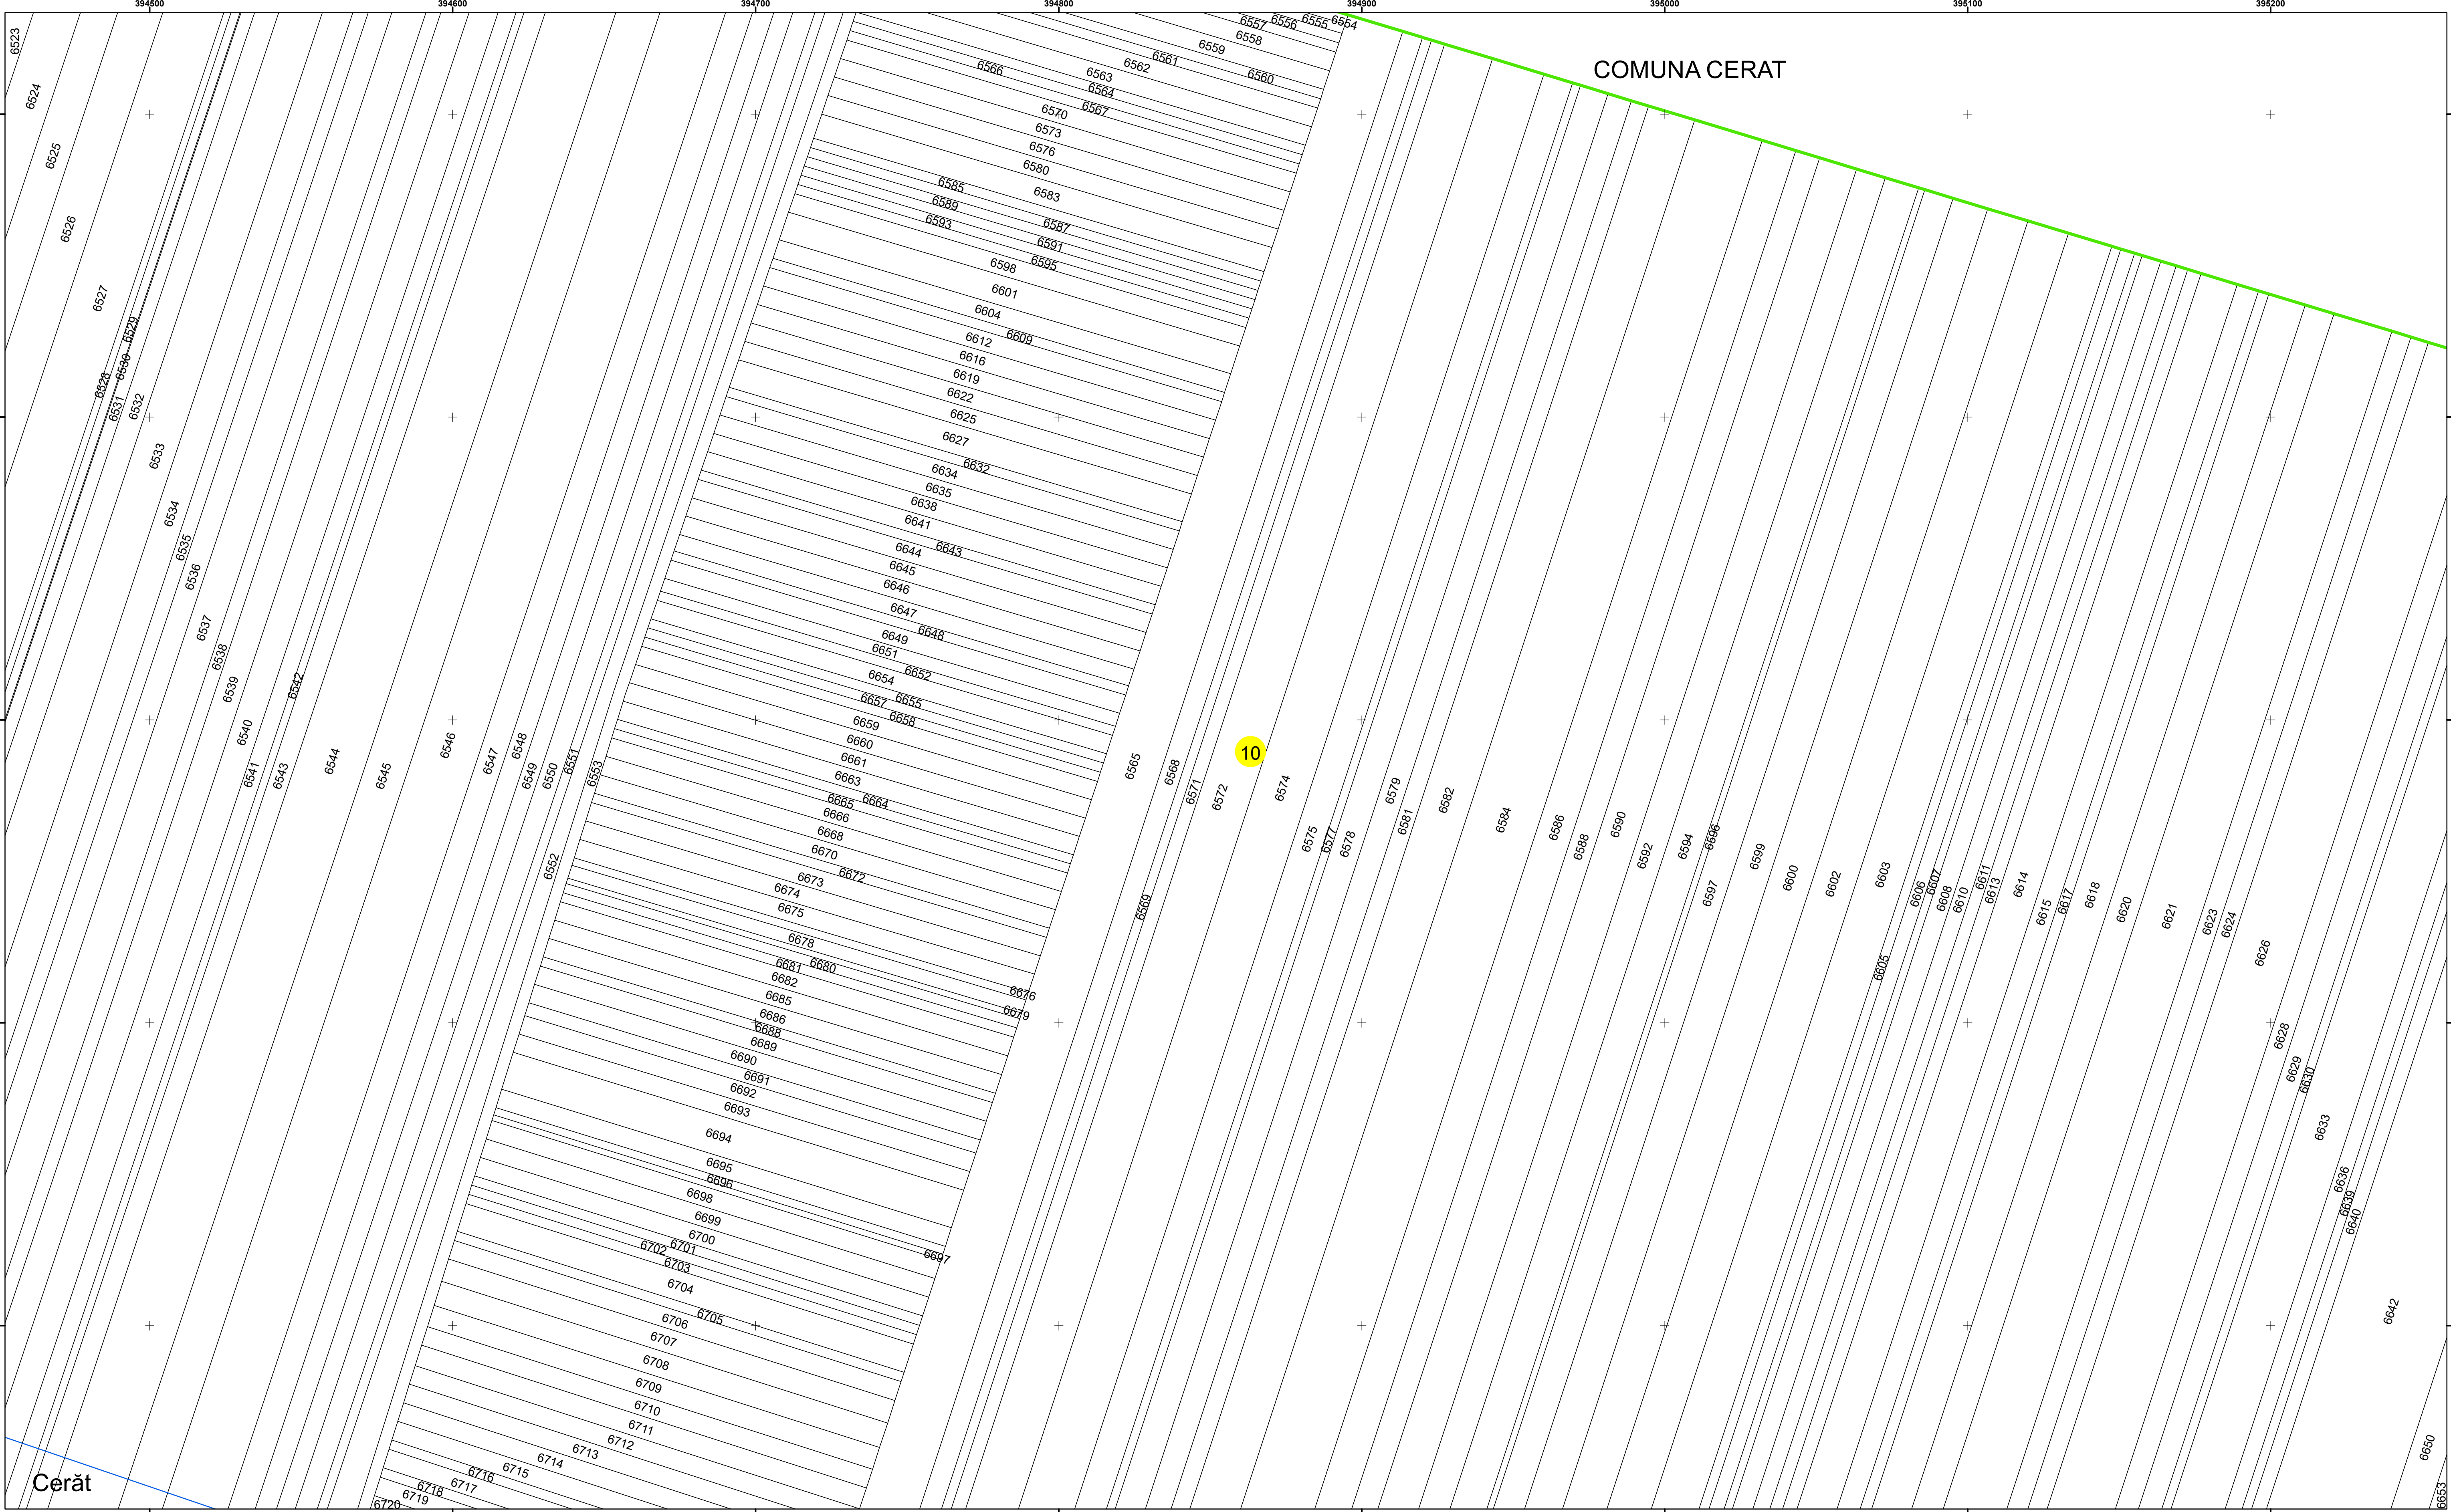

Executant: SC MEGAGIS SRL

Spre publicare

Data: iulie 2023

PLAN CADASTRAL

Comuna Cerăt

Județul Dolj

Sector Cadastral 10

Scara 1:1000, sistem de proiecție STEREO 70

Executant: SC MEGAGIS SRL

Spre publicare
Data: iulie 2023

PLAN CADASTRAL

Comuna Cerat
Județul Dolj
Sector Cadastral 10

Scara 1:1000, sistem de proiecție STEREO 70

Legendă

- Limită UAT
- Limită Intravilan
- Sector Cadastral
- Limită Imobil
- Instituții

Data: iulie 2023

PLAN CADASTRAL

Comuna Cerăt
Județul Dolj
Sector Cadastral 10

Scara 1:1000, sistem de proiecție STEREO 70

| Legendă | | | |
|---|-------------------|--|------------------------|
| — | Limită UAT | 3 | Număr Sector Cadastral |
| | Limită Intravilan | 458 | Identificator Teren |
| | Sector Cadastral | 330 | Număr Poștal |
| | Limită Imobil | C1 | Număr Construcție |
| | Instituții | ++ | Calea Ferată |