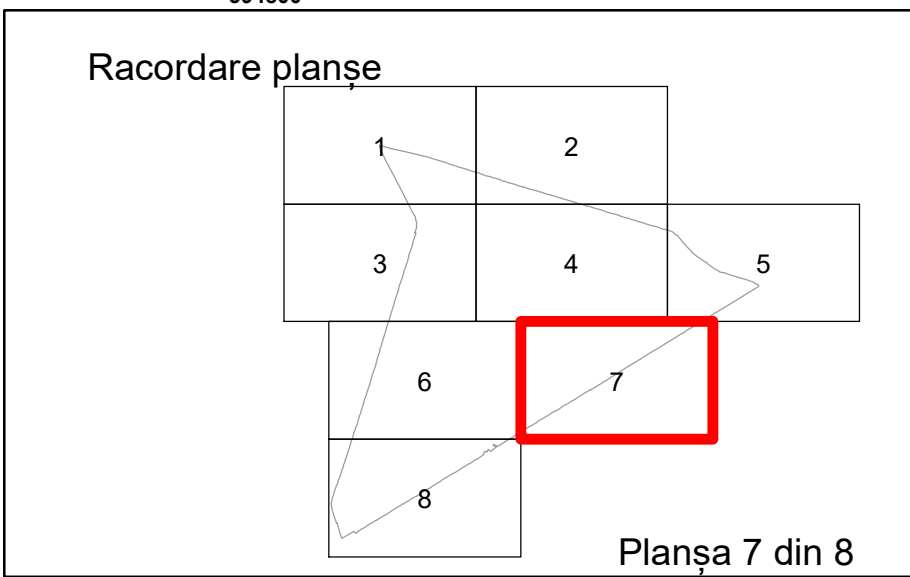

Executant: SC MEGAGIS SRL

Spre publicare
Data: iulie 2023

PLAN CADASTRAL

Comuna Cerăt
Județul Dolj
Sector Cadastral 10

Scara 1:1000, sistem de proiecție STEREO 70

Legendă

| | | | |
|--|-------------------|-----|------------------------|
| | Limită UAT | | Număr Sector Cadastral |
| | Limită Intravilan | 458 | Identificator Teren |
| | Sector Cadastral | | Număr Poștal |
| | Limită Imobil | C1 | Număr Construcție |
| | Instituții | | Calea Ferată |