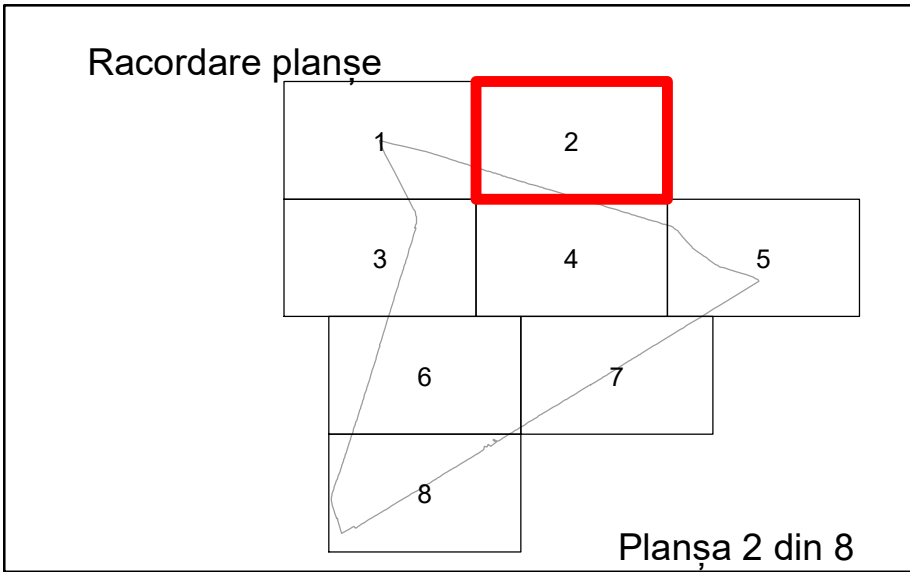

Legendă

	Limită UAT		Număr Sector Cadastral
	Limită Intravilan	458	Identificator Teren
	Sector Cadastral		Număr Poștal
	Limită Imobil	C1	Număr Construcție
	Instituții		Calea Ferată

Executant: SC MEGAGIS SRL

Spre publicare

Data: iulie 2023

PLAN CADASTRAL

Comuna Cerăt

Județul Dolj

Sector Cadastral 10

Scara 1:1000, sistem de proiecție STEREO 70