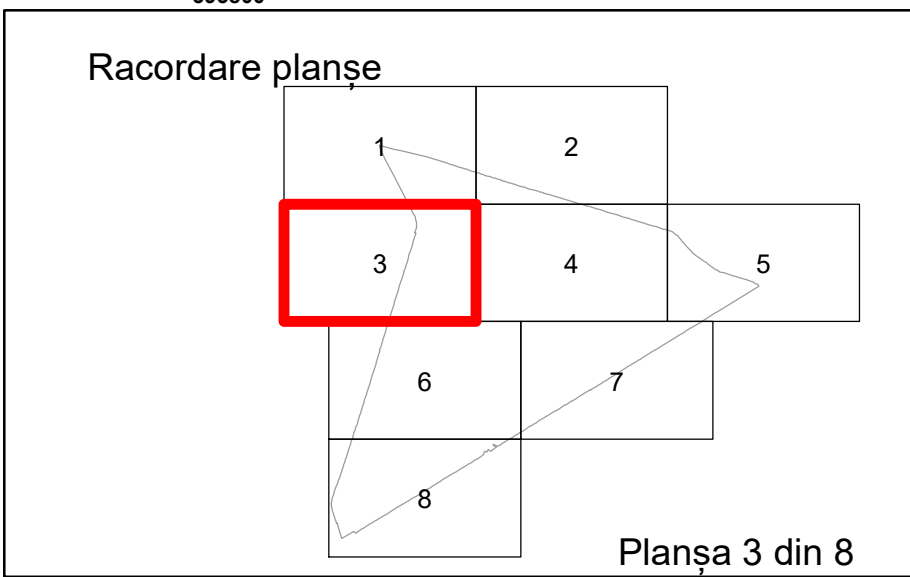

Executant: SC MEGAGIS SRL

Spre publicare

Data: iulie 2023

PLAN CADASTRAL

Comuna Cerăt

Județul Dolj

Sector Cadastral 10

Scara 1:1000, sistem de proiecție STEREO 70