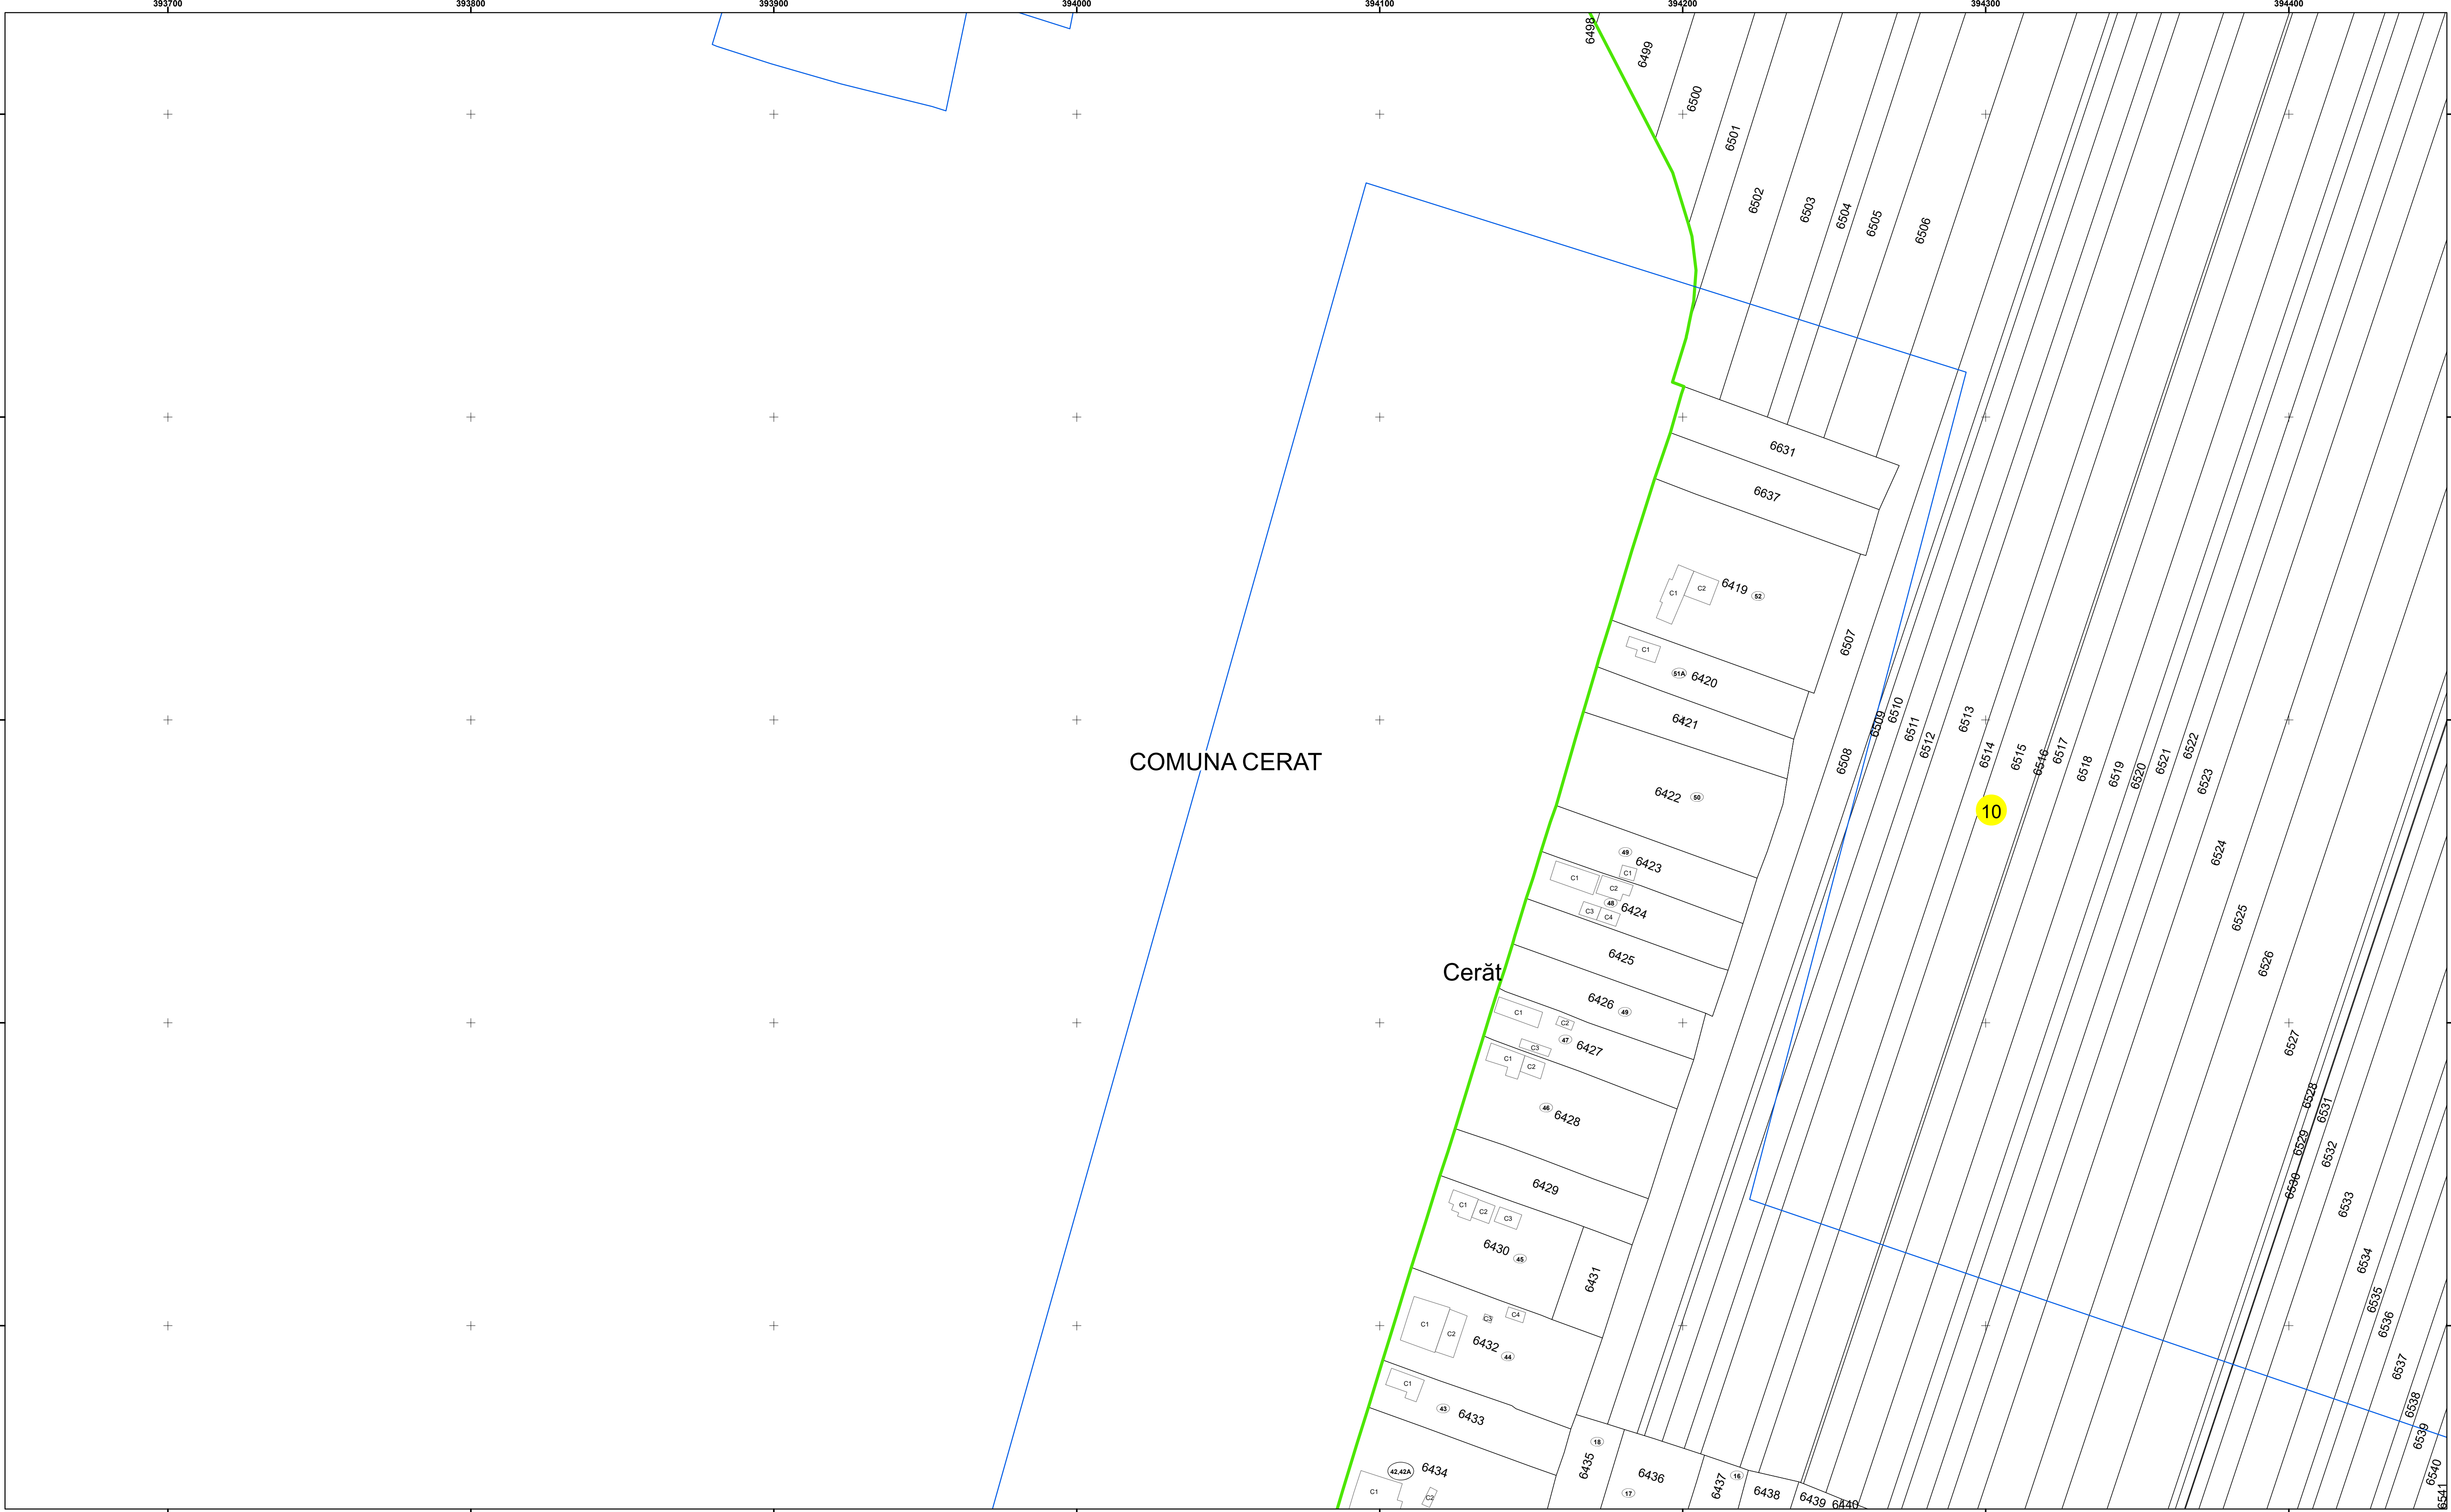

Executant: SC MEGAGIS SRL

Spre publicare

Data: iulie 2023

PLAN CADASTRAL

Comuna Cerăt

Județul Dolj

Sector Cadastral 10

Scara 1:1000, sistem de proiecție STEREO 70