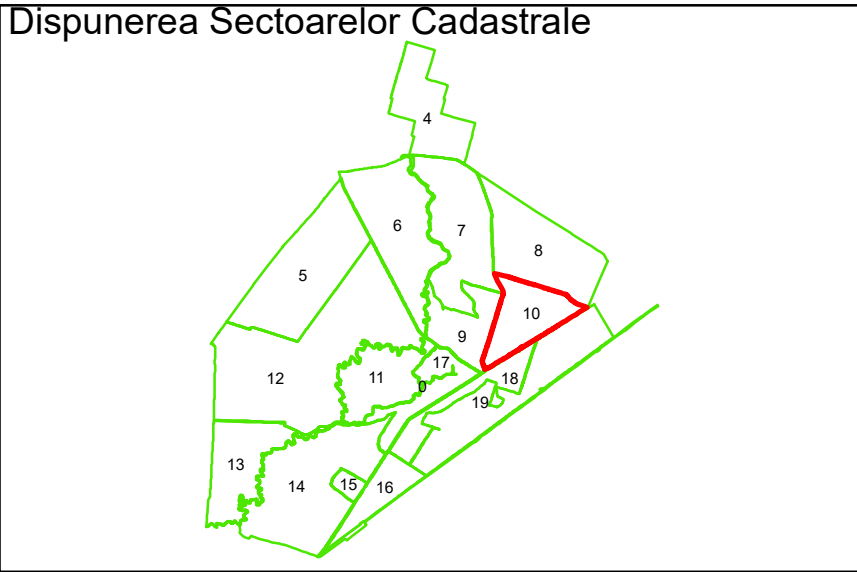

Legendă

	Limită UAT		Număr Sector Cadastral
	Limită Intravilan	458	Identificator Teren
	Sector Cadastral		Număr Poștal
	Limită Imobil	C1	Număr Construcție
	Instituții		Calea Ferată

Executant: SC MEGAGIS SRL

Spre publicare

Data: iulie 2023

PLAN CADASTRAL

Comuna Cerăt

Județul Dolj

Sector Cadastral 10

Scara 1:1000, sistem de proiecție STEREO 70