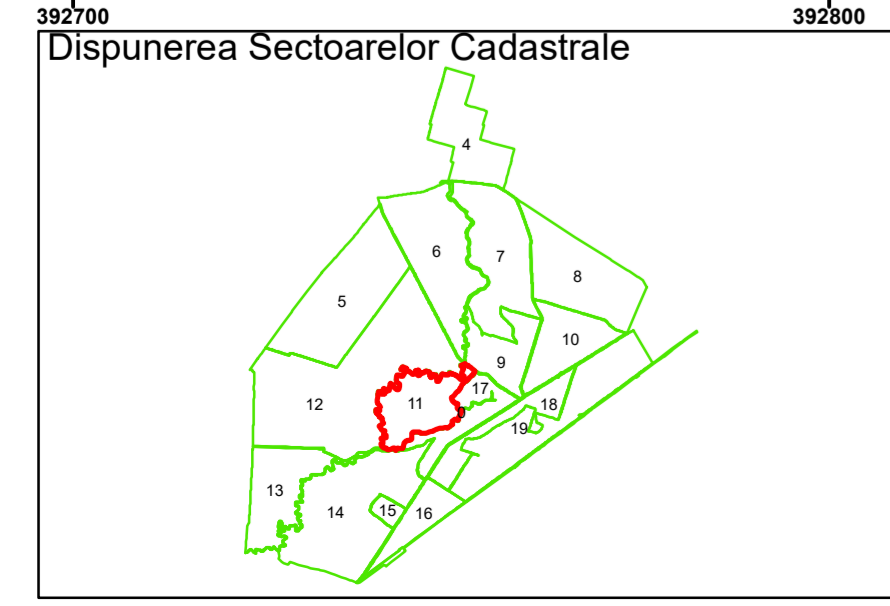

COMUNA CERAT

Legendă

	Limită UAT		Număr Sector Cadastral
	Limită Intravilan	458	Identificator Teren
	Sector Cadastral		Număr Poștal
	Limită Imobil	C1	Număr Construcție
	Instituții		Calea Ferată

Executant: SC MEGAGIS SRL

Spre publicare
Data: iulie 2023

PLAN CADASTRAL

Comuna Cerăt
Județul Dolj
Sector Cadastral 11

Scara 1:1000, sistem de proiecție STEREO 70

Legendă

	Limită UAT		Număr Sector Cadastral
	Limită Intravilan	458	Identificator Teren
	Sector Cadastral		Număr Poștal
	Limită Imobil	C1	Număr Construcție
	Instituții		Calea Ferată

Executant: SC MEGAGIS SRL

Spre publicare
Data: iulie 2023

PLAN CADASTRAL

Comuna Cerăt
Județul Dolj
Sector Cadastral 11

Scara 1:1000, sistem de proiecție STEREO 70

11

COMUNA CERAT

Cerăt

Executant: SC MEGAGIS SRL

Spre publicare
Data: iulie 2023

PLAN CADASTRAL
Comuna Cerăt
Județul Dolj
Sector Cadastral 11
Scara 1:1000, sistem de proiecție STEREO 70