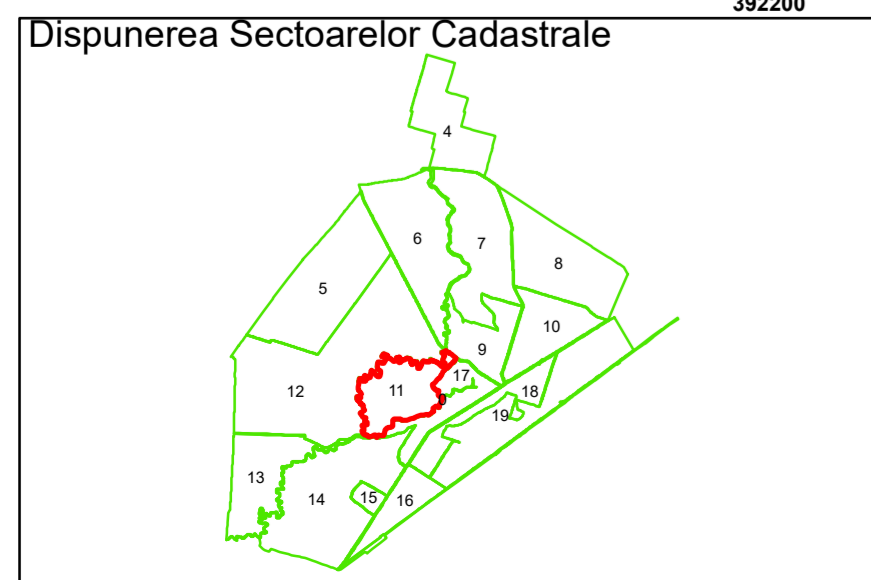

Legendă

	Limită UAT		Număr Sector Cadastral
	Limită Intravilan	458	Identificator Teren
	Sector Cadastral		Număr Poștal
	Limită Imobil	C1	Număr Construcție
	Instituții		Calea Ferată

Executant: SC MEGAGIS SRL

Spre publicare
Data: iulie 2023

PLAN CADASTRAL
Comuna Cerăt
Județul Dolj
Sector Cadastral 11
Scara 1:1000, sistem de proiecție STEREO 70