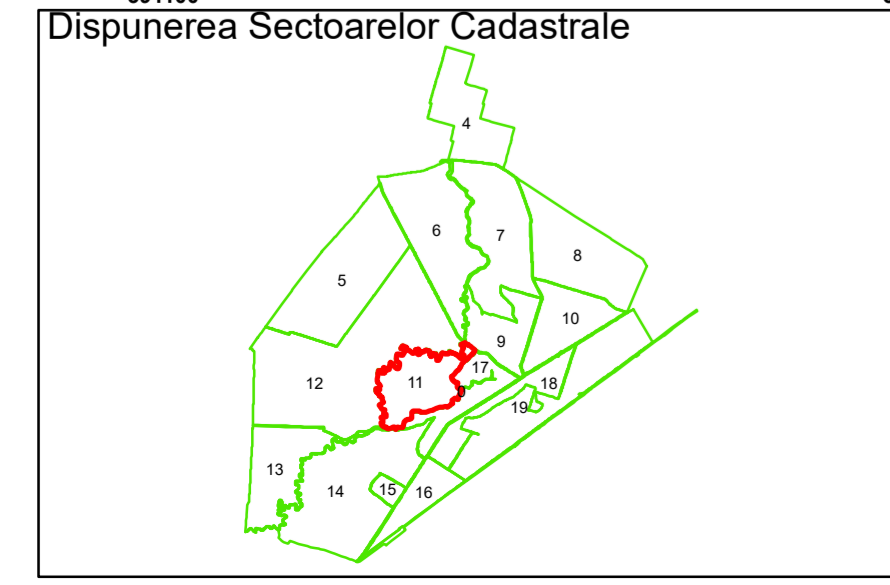

COMUNA CERAT

Legendă

	Limită UAT		Număr Sector Cadastral
	Limită Intravilan	458	Identificator Teren
	Sector Cadastral		Număr Poștal
	Limită Imobil	C1	Număr Construcție
	Instituții		Calea Ferată

Executant: SC MEGAGIS SRL

Spre publicare
Data: iulie 2023

PLAN CADASTRAL

Comuna Cerăt
Județul Dolj
Sector Cadastral 11

Scara 1:1000, sistem de proiecție STEREO 70

Legendă

	Limită UAT		Număr Sector Cadastral
	Limită Intravilan	458	Identificator Teren
	Sector Cadastral		Număr Poștal
	Limită Imobil	C1	Număr Construcție
	Instituții		Calea Ferată

Executant: SC MEGAGIS SRL

Spre publicare
Data: iulie 2023

PLAN CADASTRAL

Comuna Cerăt
Județul Dolj
Sector Cadastral 11

Scara 1:1000, sistem de proiecție STEREO 70

11

COMUNA CERAT

Cerăt

Executant: SC MEGAGIS SRL

Spre publicare
Data: iulie 2023

PLAN CADASTRAL
Comuna Cerăt
Județul Dolj
Sector Cadastral 11
Scara 1:1000, sistem de proiecție STEREO 70