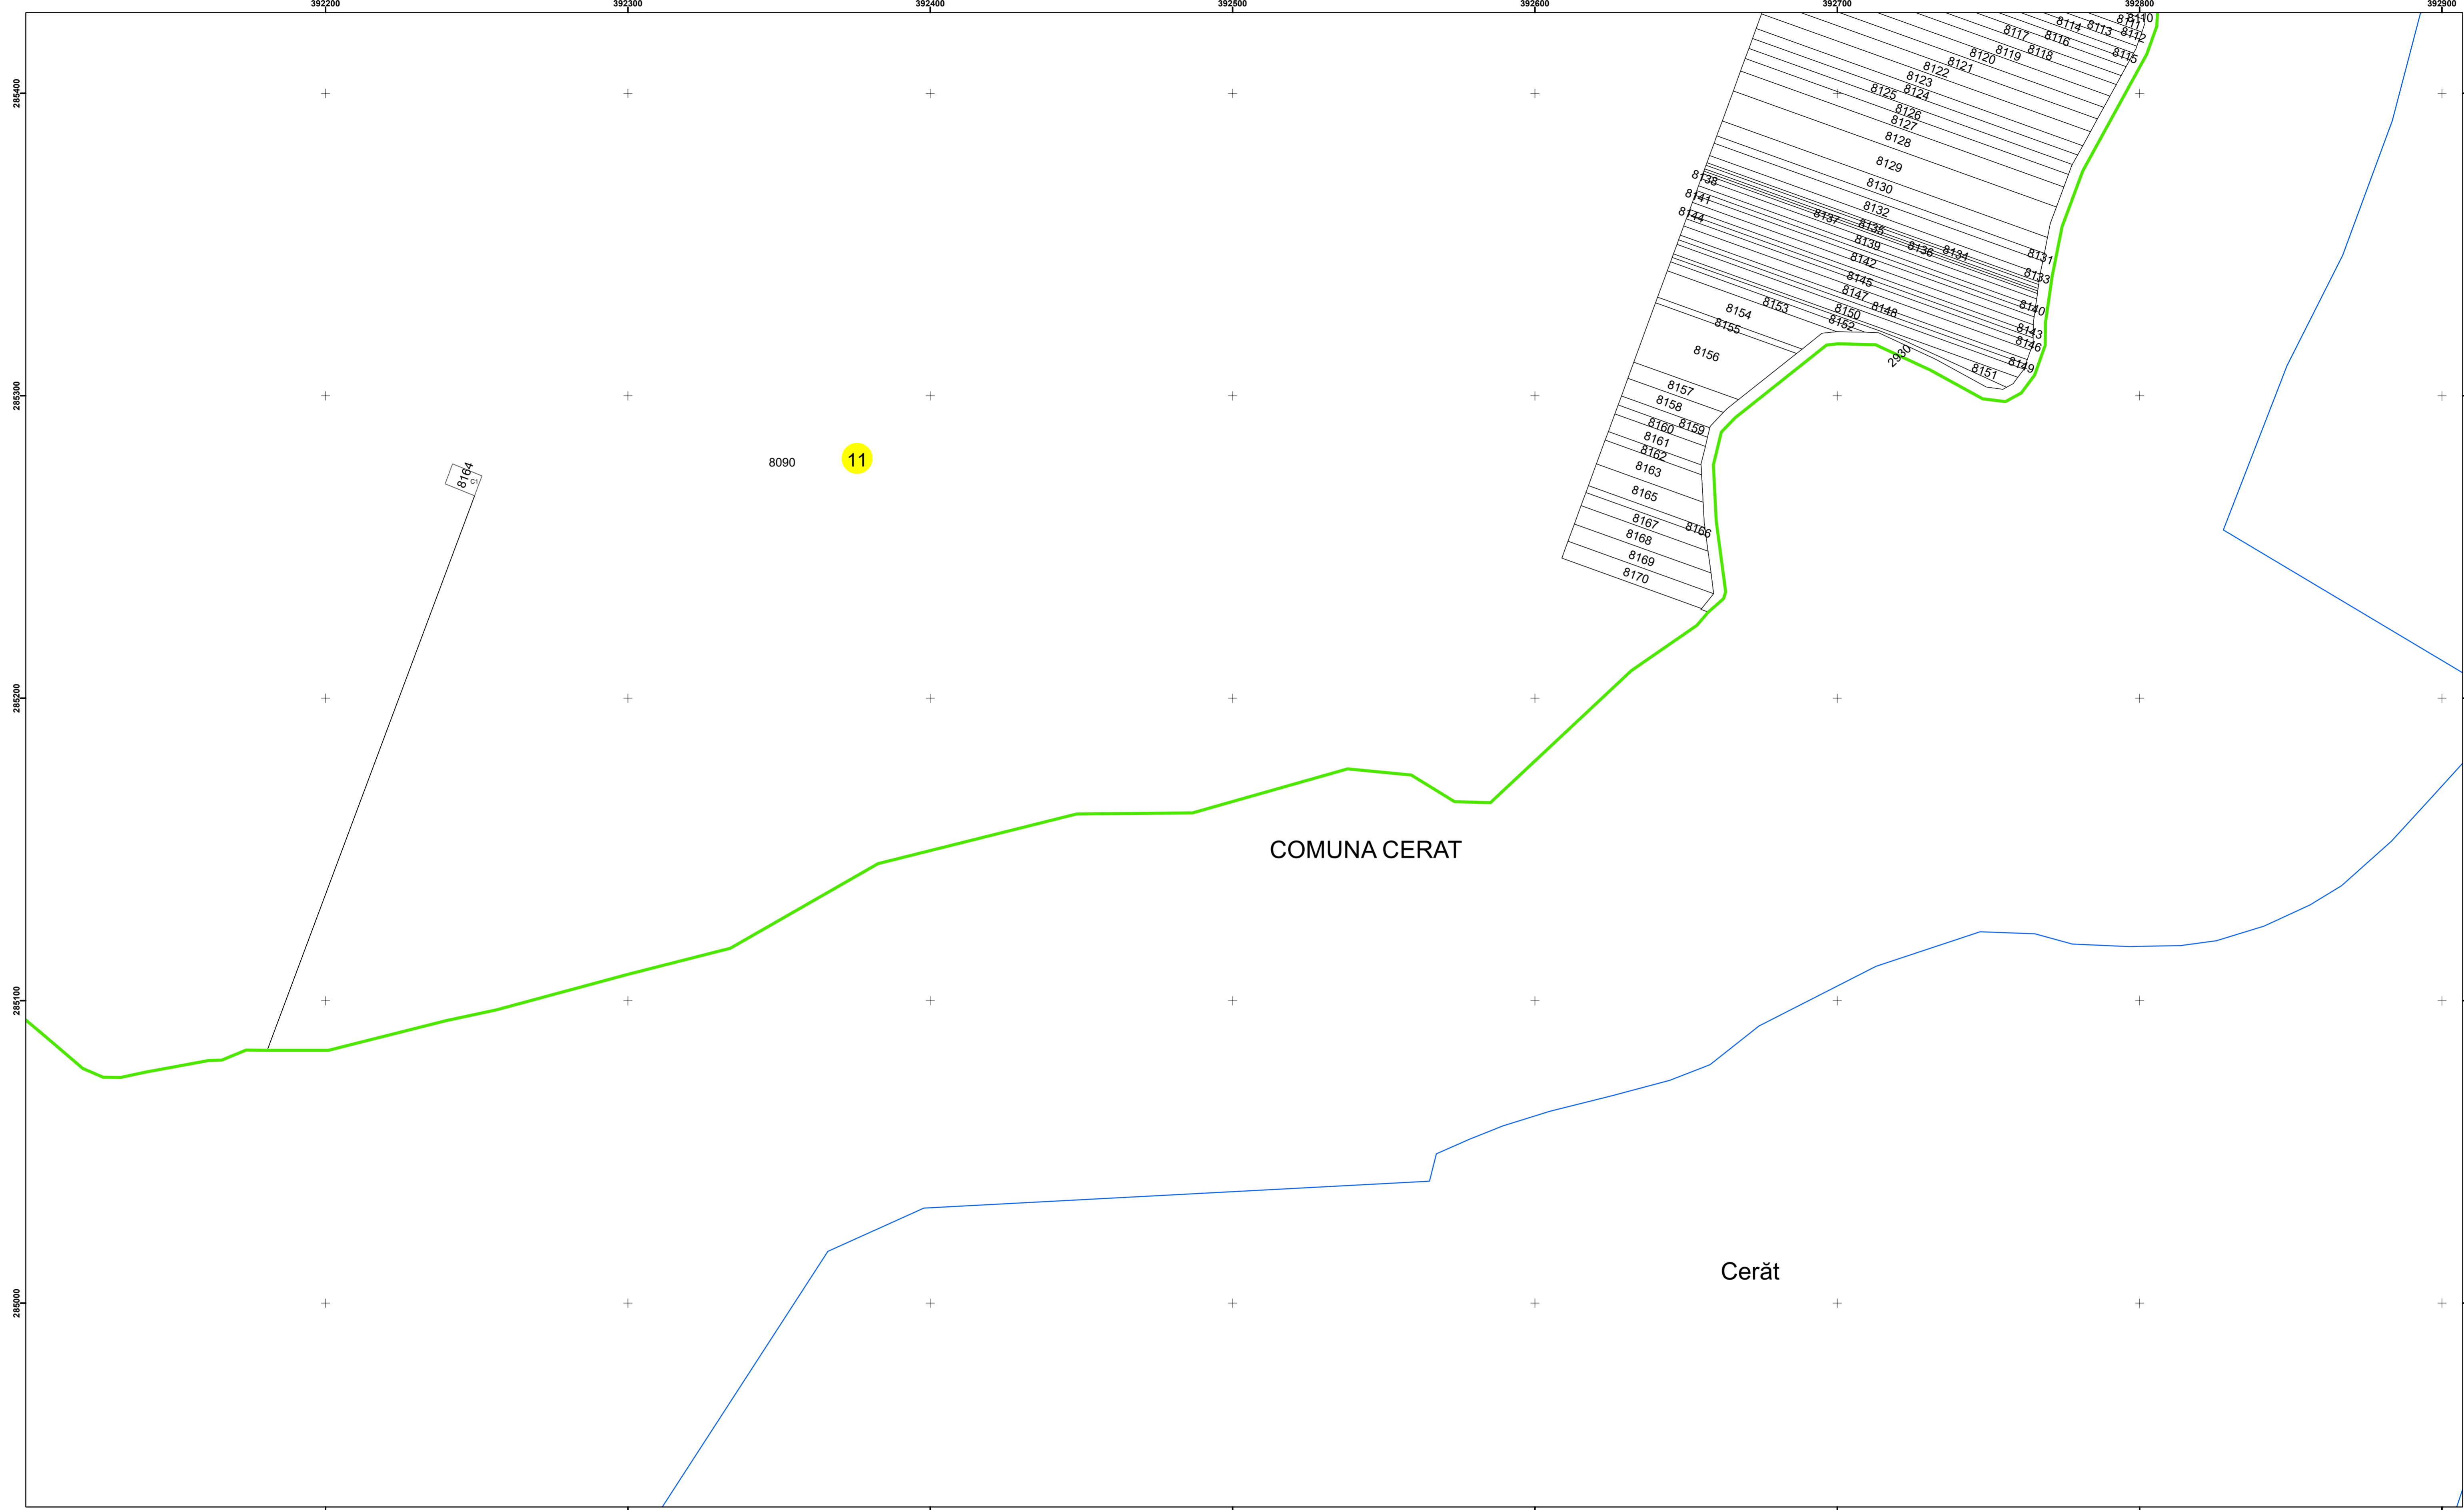

Legendă

	Limită UAT		Număr Sector Cadastral
	Limită Intravilan	458	Identificator Teren
	Sector Cadastral		Număr Poștal
	Limită Imobil	C1	Număr Construcție
	Instituții		Calea Ferată

Executant: SC MEGAGIS SRL

Spre publicare
Data: iulie 2023

PLAN CADASTRAL
Comuna Cerăt
Județul Dolj
Sector Cadastral 11
Scara 1:1000, sistem de proiecție STEREO 70