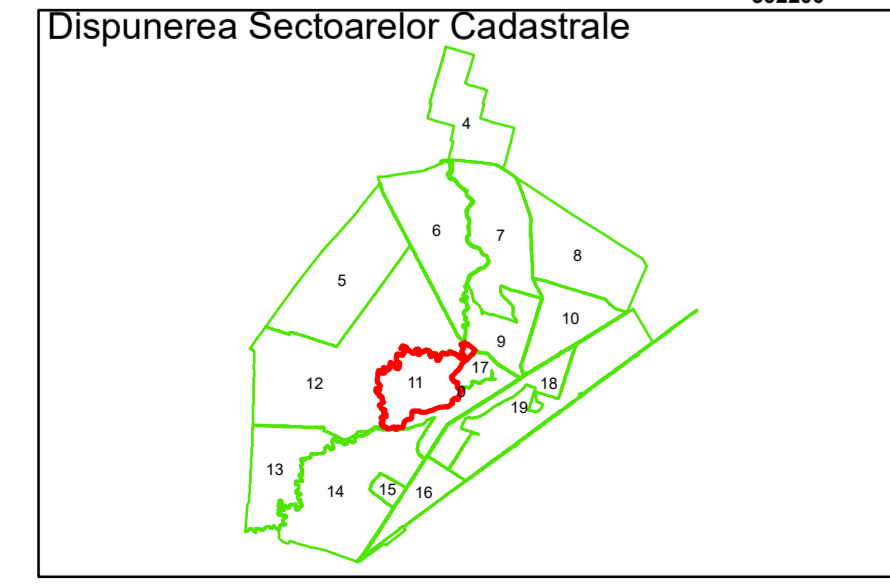

Spre publicare
Data: iulie 2023

PLAN CADASTRAL

Comuna Cerăt
Județul Dolj
Sector Cadastral 11

Scara 1:1000, sistem de proiecție STEREO 70

Legendă

	Limită UAT		Număr Sector Cadastral
	Limită Intravilan	458	Identificator Teren
	Sector Cadastral		Număr Poștal
	Limită Imobil	C1	Număr Construcție
	Instituții		Calea Ferată

Executant: SC MEGAGIS SRL

Spre publicare
Data: iulie 2023

PLAN CADASTRAL

Comuna Cerăt
Județul Dolj
Sector Cadastral 11

Scara 1:1000, sistem de proiecție STEREO 70

11

COMUNA CERAT

Cerăt