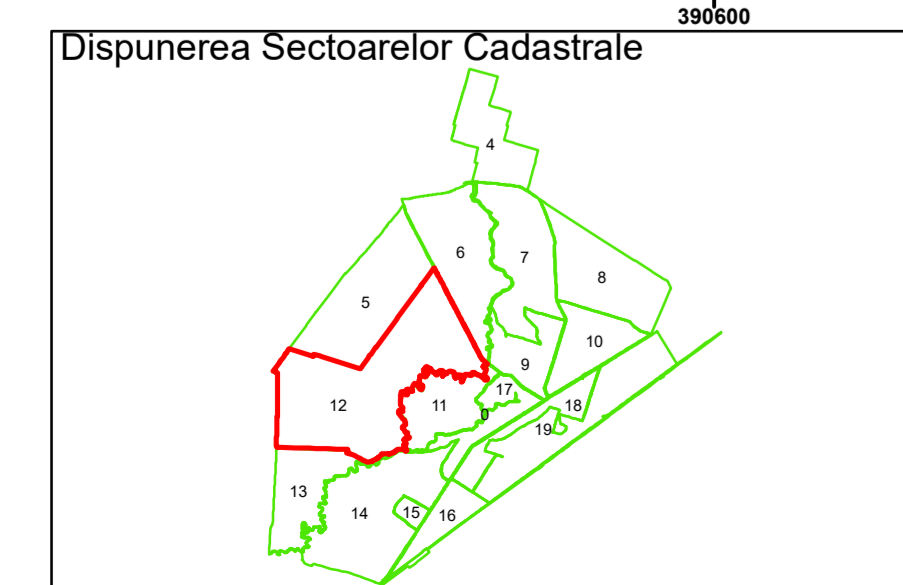

PLAN CADASTRAL

Comuna Cerăt
Județul Dolj
Sector Cadastral 12

Scara 1:2000, sistem de proiecție STEREO 70

Legendă

	Limită UAT		Număr Sector Cadastral
	Limită Intravilan	458	Identificator Teren
	Sector Cadastral	C1	Număr Construcție
	Limită Imobil		Calea Ferată

Executant: SC MEGAGIS SRL

Spre publicare
Data: Iulie 2023

PLAN CADASTRAL
Comuna Cerăt
Județul Dolj
Sector Cadastral 12
Scara 1:2000, sistem de proiecție STEREO 70

Legendă

	Limită UAT		Număr Sector Cadastral
	Limită Intravilan	458	Identificator Teren
	Sector Cadastral	C1	Număr Construcție
	Limită Imobil		Calea Ferată