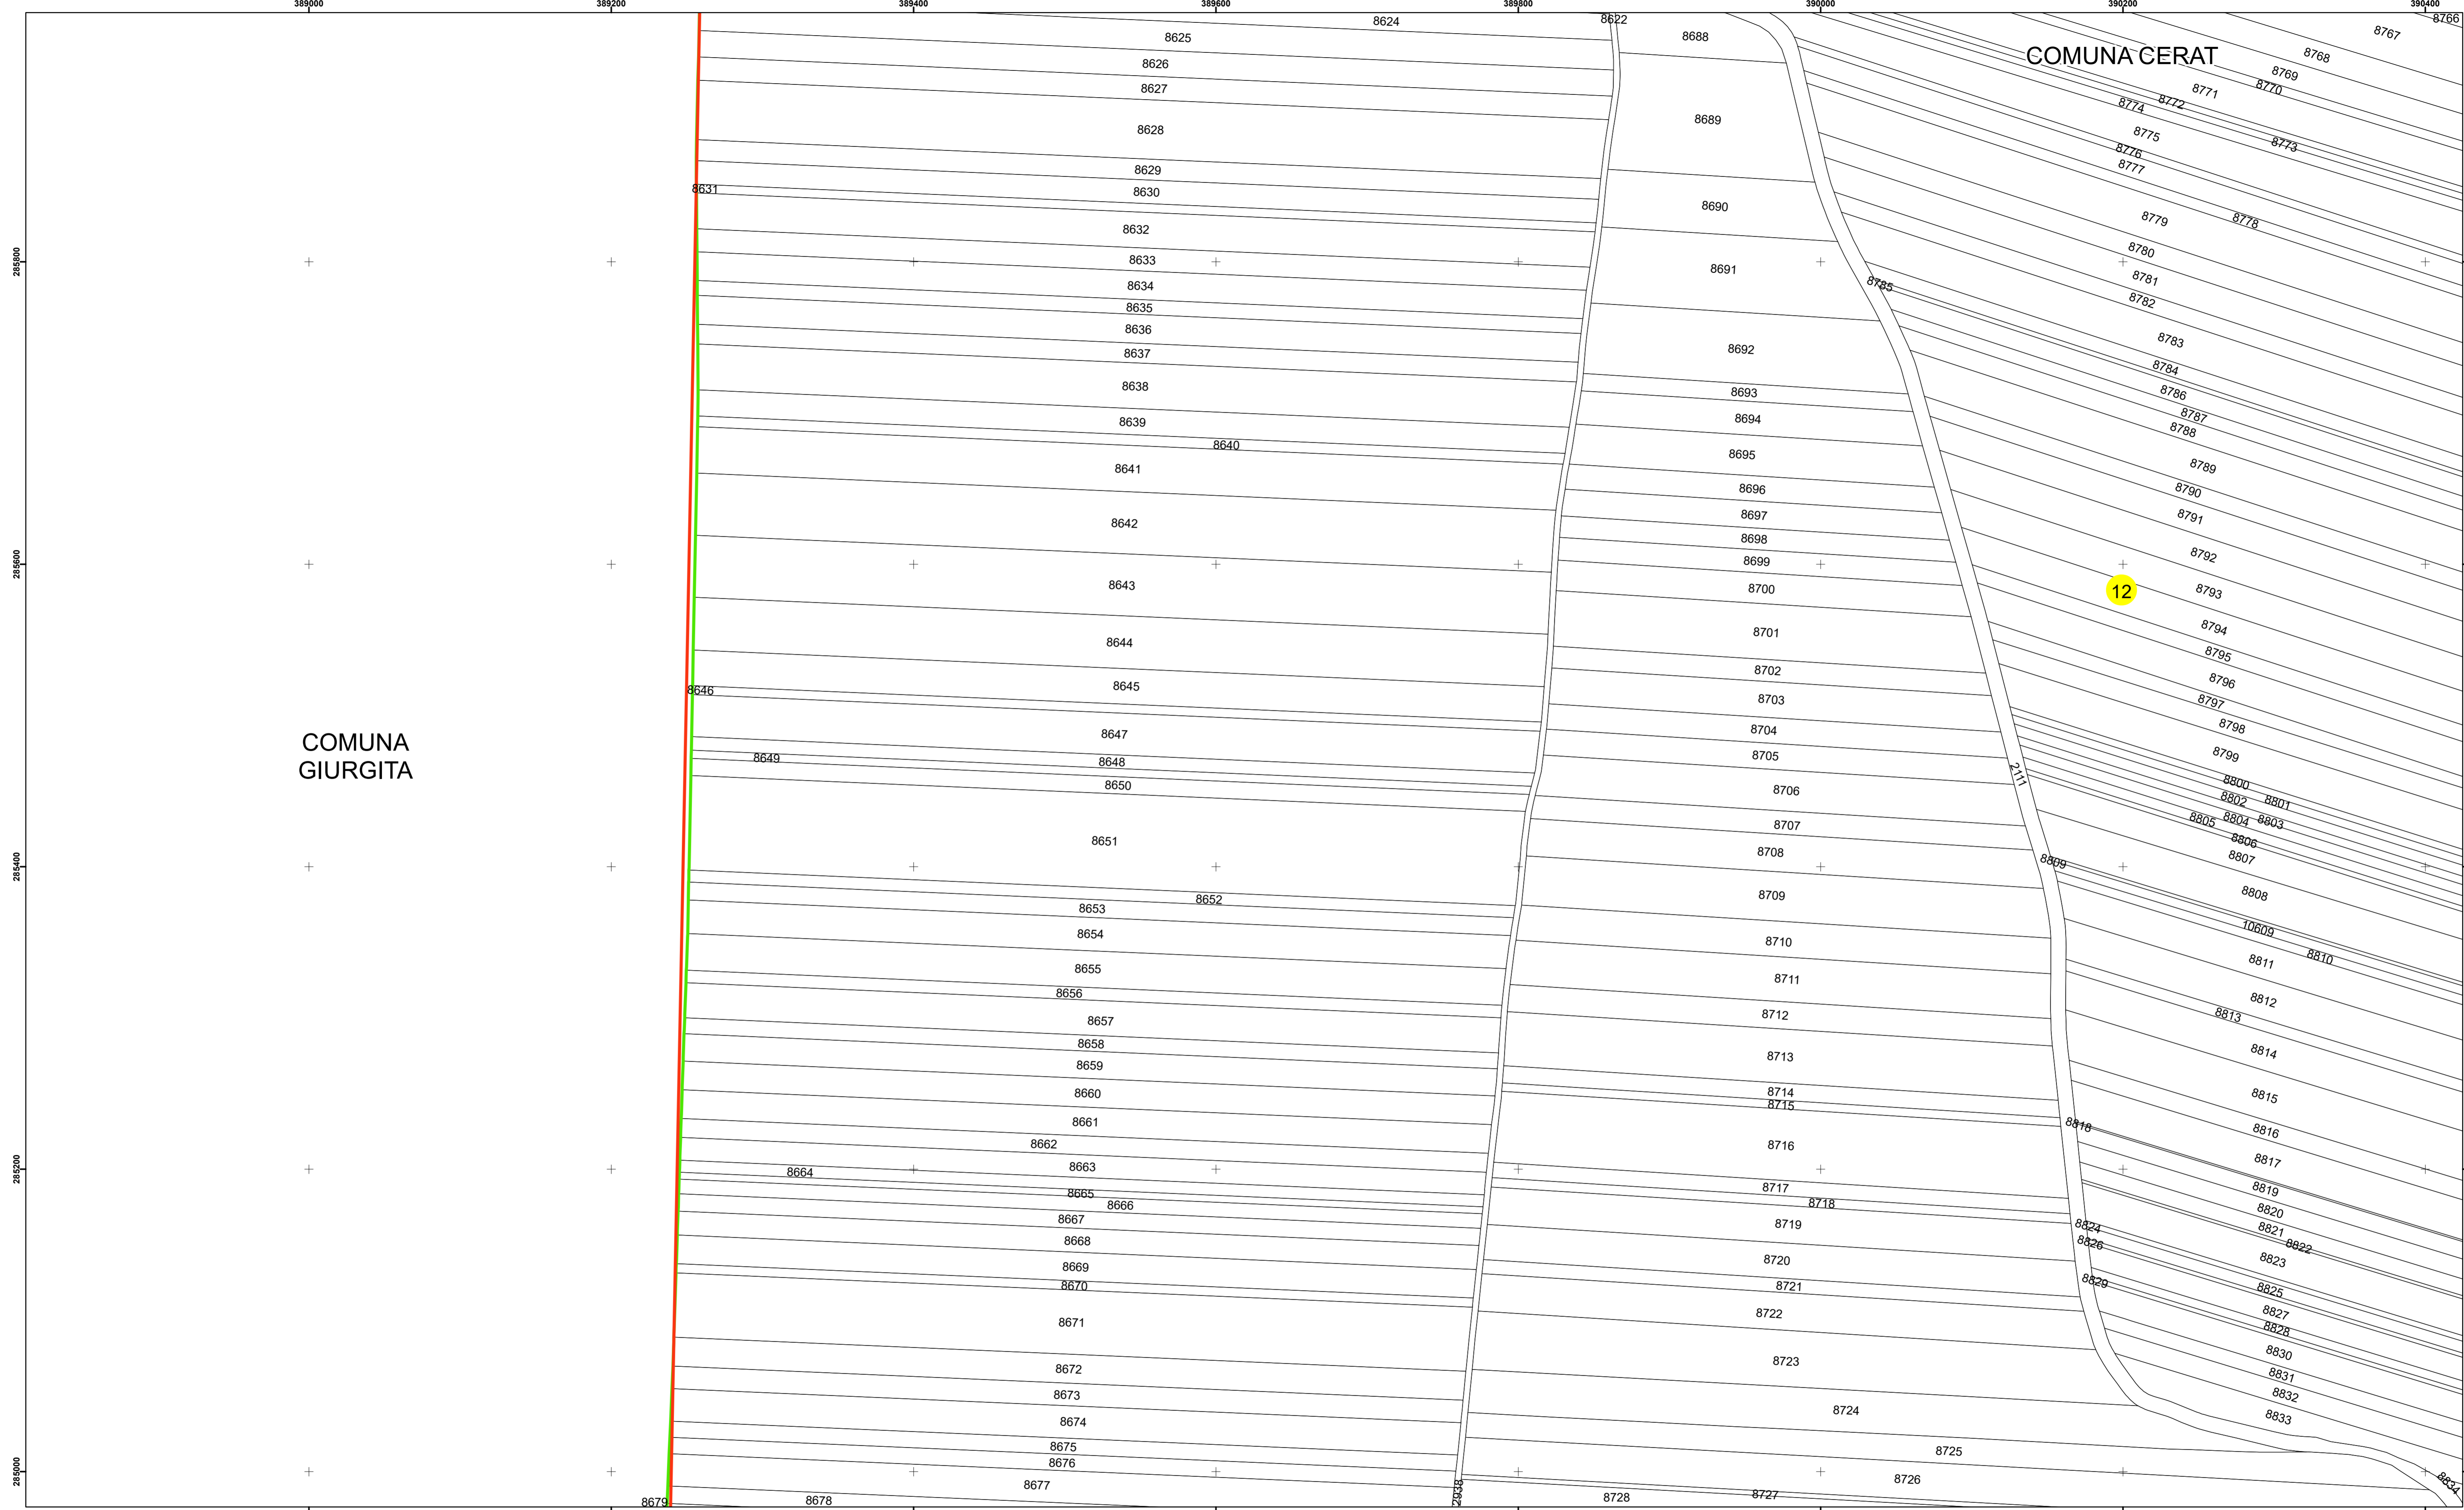

PLAN CADASTRAL

Comuna Cerăt
Județul Dolj
Sector Cadastral 12

Scara 1:2000, sistem de proiecție STEREO 70

Legendă

	Limită UAT		Număr Sector Cadastral
	Limită Intravilan	458	Identificator Teren
	Sector Cadastral	C1	Număr Construcție
	Limită Imobil		Calea Ferată

Executant: SC MEGAGIS SRL

Spre publicare
Data: iulie 2023

PLAN CADASTRAL

Comuna Cerăt
Județul Dolj
Sector Cadastral 12

Scara 1:2000, sistem de proiecție STEREO 70

Legendă

	Limită UAT		Număr Sector Cadastral
	Limită Intravilan	458	Identificator Teren
	Sector Cadastral	C1	Număr Construcție
	Limită Imobil		Calea Ferată

Executant: SC MEGAGIS SRL

Spre publicare
Data: iulie 2023

PLAN CADASTRAL

Comuna Cerăt
Județul Dolj
Sector Cadastral 12

Scara 1:2000, sistem de proiecție STEREO 70

COMUNA CERAT

Cerăt

Legendă