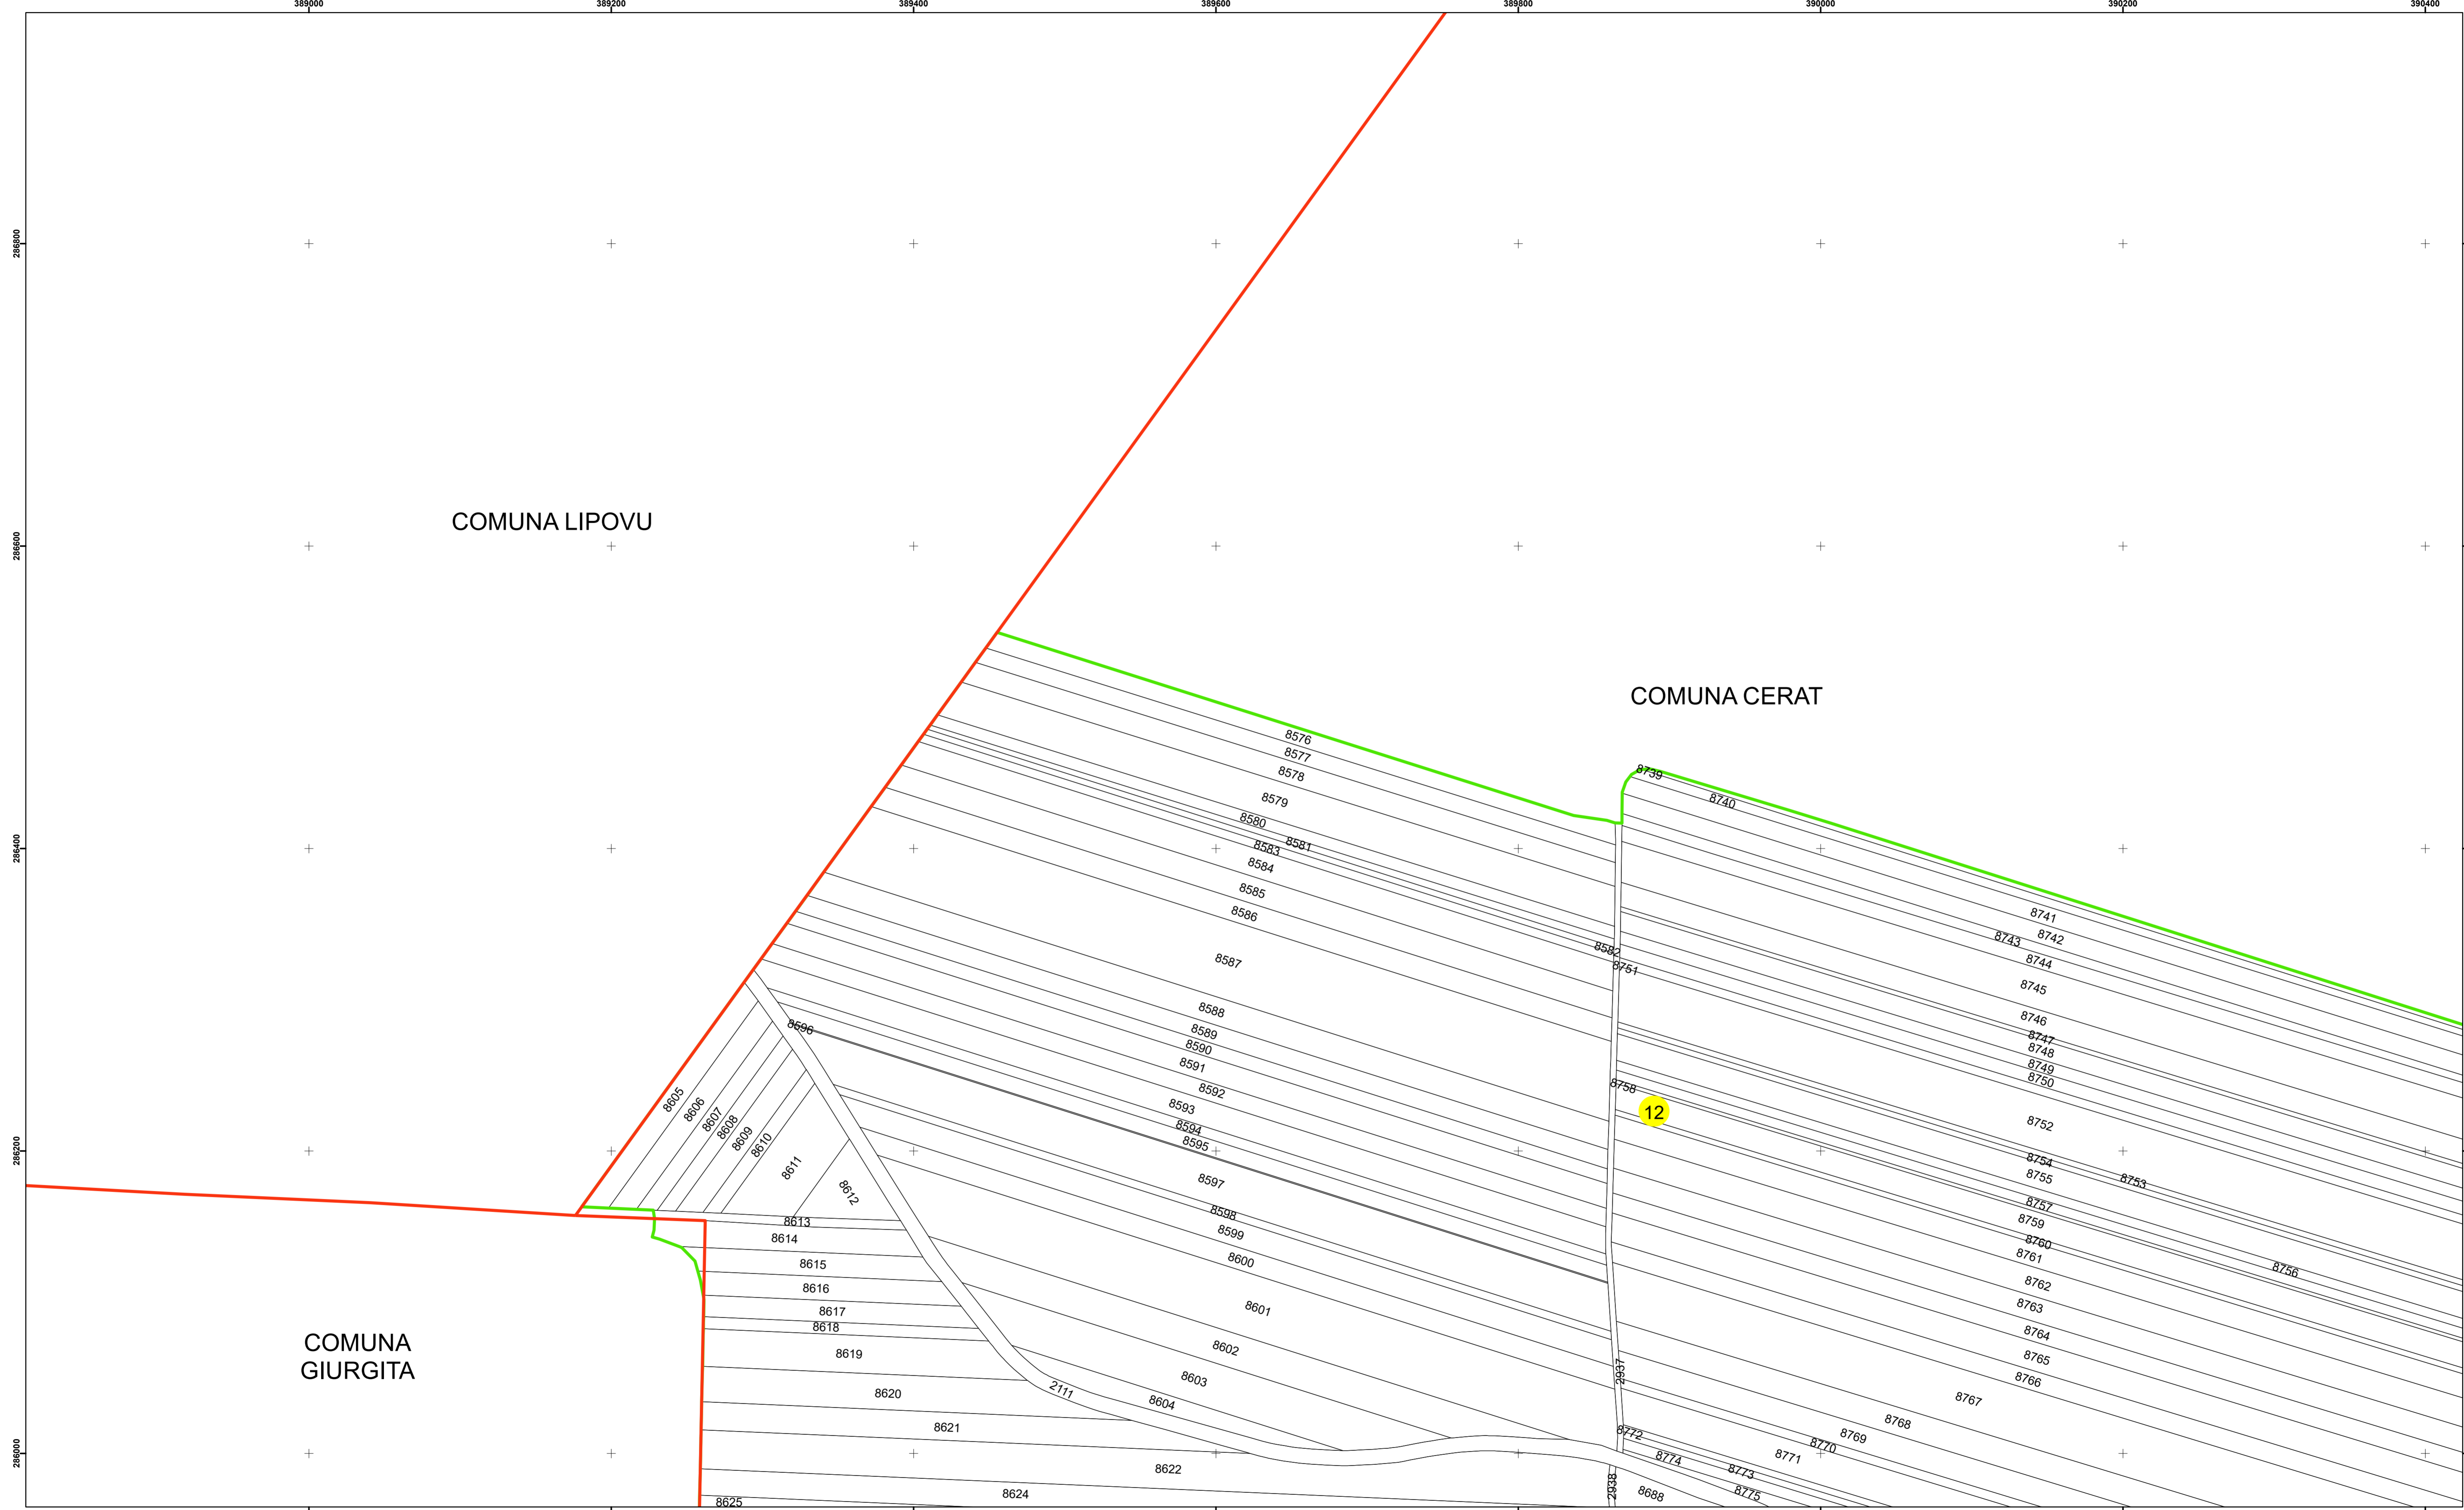

Legendă

	Limită UAT		Număr Sector Cadastral
	Limită Intravilan	458	Identificator Teren
	Sector Cadastral	C1	Număr Construcție
	Limită Imobil		Calea Ferată

Executant: SC MEGAGIS SRL

Spre publicare
Data: iulie 2023

PLAN CADASTRAL

Comuna Cerăt
Județul Dolj
Sector Cadastral 12

Scara 1:2000, sistem de proiecție STEREO 70

Legendă

	Limită UAT		Număr Sector Cadastral
	Limită Intravilan	458	Identificator Teren
	Sector Cadastral	C1	Număr Construcție
	Limită Imobil		Calea Ferată

Executant: SC MEGAGIS SRL

Spre publicare
Data: iulie 2023

PLAN CADASTRAL

Comuna Cerăt
Județul Dolj
Sector Cadastral 12

Scara 1:2000, sistem de proiecție STEREO 70

Legendă

	Limită UAT		Număr Sector Cadastral
	Limită Intravilan	458	Identificator Teren
	Sector Cadastral	C1	Număr Construcție
	Limită Imobil		Calea Ferată

Executant: SC MEGAGIS SRL

Spre publicare
Data: iulie 2023

PLAN CADASTRAL

Comuna Cerăt
Județul Dolj
Sector Cadastral 12

Scara 1:2000, sistem de proiecție STEREO 70

COMUNA CERAT

Cerăt

Legendă