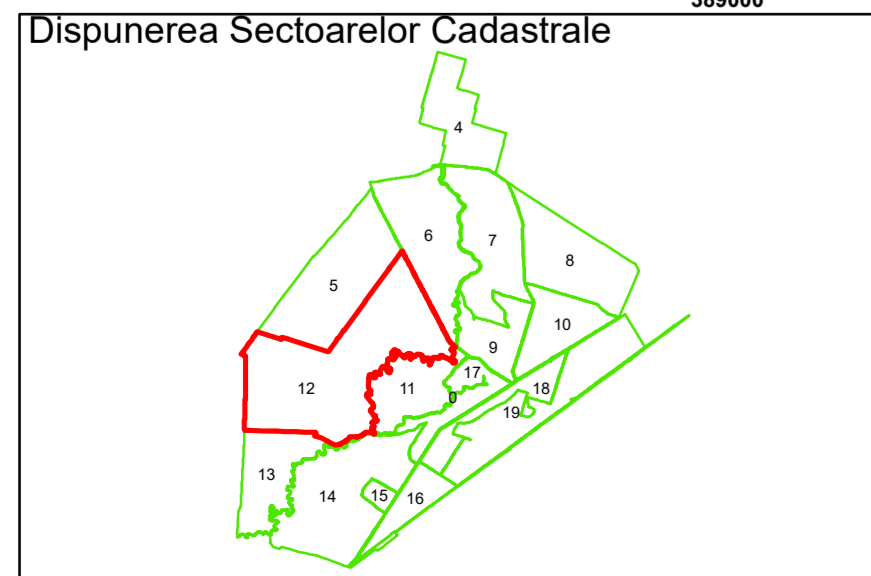

Executant: SC MEGAGIS SRL

Spre publicare
Data: iulie 2023

PLAN CADASTRAL

Comuna Cerăt
Județul Dolj
Sector Cadastral 12

Scara 1:2000, sistem de proiecție STEREO 70

COMUNA
GIURGITA

COMUNA CERAT

Legendă