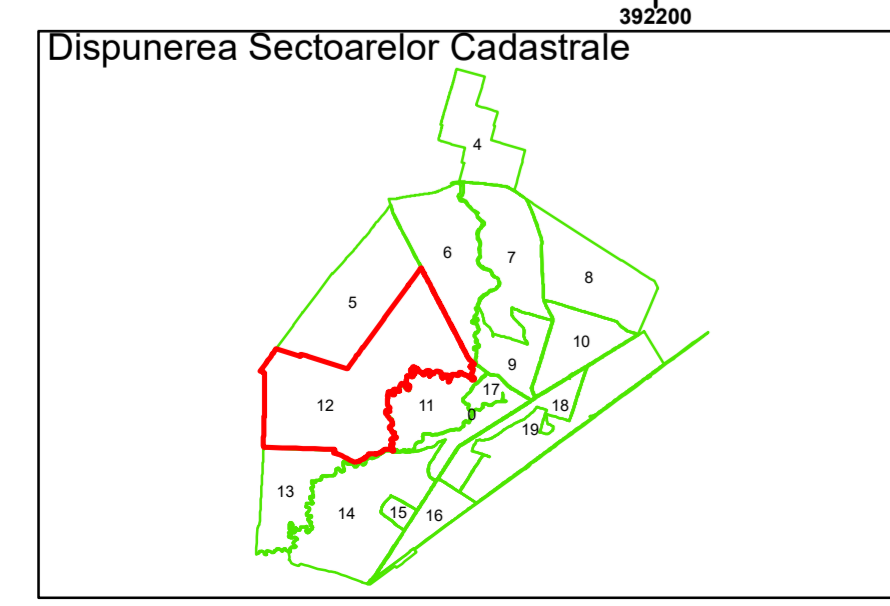

PLAN CADASTRAL

Comuna Cerăt
Județul Dolj
Sector Cadastral 12

Scara 1:2000, sistem de proiecție STEREO 70

Legendă

	Limită UAT		Număr Sector Cadastral
	Limită Intravilan	458	Identificator Teren
	Sector Cadastral	C1	Număr Construcție
	Limită Imobil		Calea Ferată

Executant: SC MEGAGIS SRL

Spre publicare
Data: iulie 2023

PLAN CADASTRAL

Comuna Cerăt
Județul Dolj
Sector Cadastral 12

Scara 1:2000, sistem de proiecție STEREO 70

Legendă

	Limită UAT		Număr Sector Cadastral
	Limită Intravilan	458	Identificator Teren
	Sector Cadastral	C1	Număr Construcție
	Limită Imobil		Calea Ferată

Executant: SC MEGAGIS SRL

Spre publicare
Data: iulie 2023

PLAN CADASTRAL

Comuna Cerăt
Județul Dolj
Sector Cadastral 12

Scara 1:2000, sistem de proiecție STEREO 70

COMUNA CERAT

Cerăt

Legendă