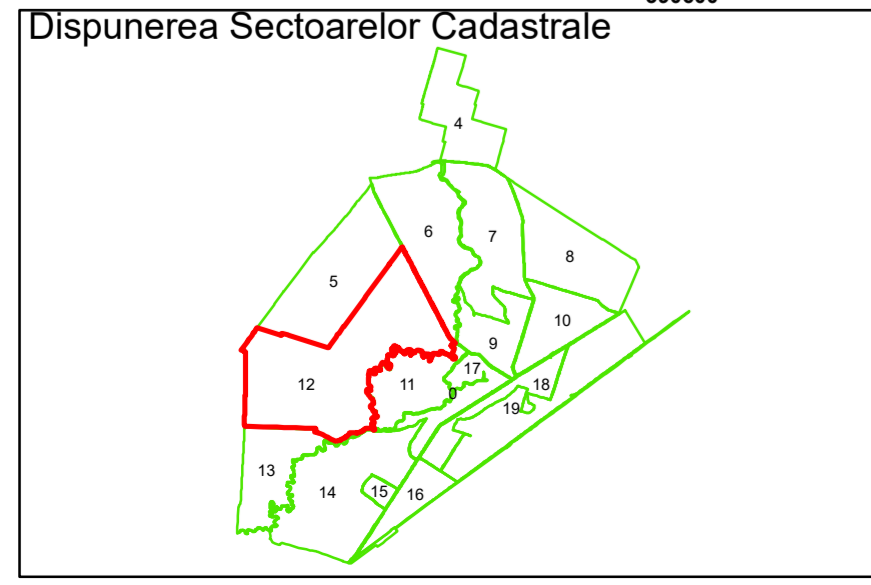

Executant: SC MEGAGIS SRL

Spre publicare
Data: iulie 2023

PLAN CADASTRAL

Comuna Cerăt
Județul Dolj
Sector Cadastral 12

Scara 1:2000, sistem de proiecție STEREO 70

COMUNA
GIURGITA

COMUNA CERAT

Legendă

	Limită UAT		Număr Sector Cadastral
	Limită Intravilan	458	Identificator Teren
	Sector Cadastral	C1	Număr Construcție
	Limită Imobil		Calea Ferată

Executant: SC MEGAGIS SRL

Spre publicare
Data: iulie 2023

PLAN CADASTRAL
Comuna Cerăt
Județul Dolj
Sector Cadastral 12
Scara 1:2000, sistem de proiecție STEREO 70

COMUNA CERAT

Cerăt

Legendă

	Limită UAT		Număr Sector Cadastral
	Limită Intravilan	458	Identificator Teren
	Sector Cadastral	C1	Număr Construcție
	Limită Imobil		Calea Ferată