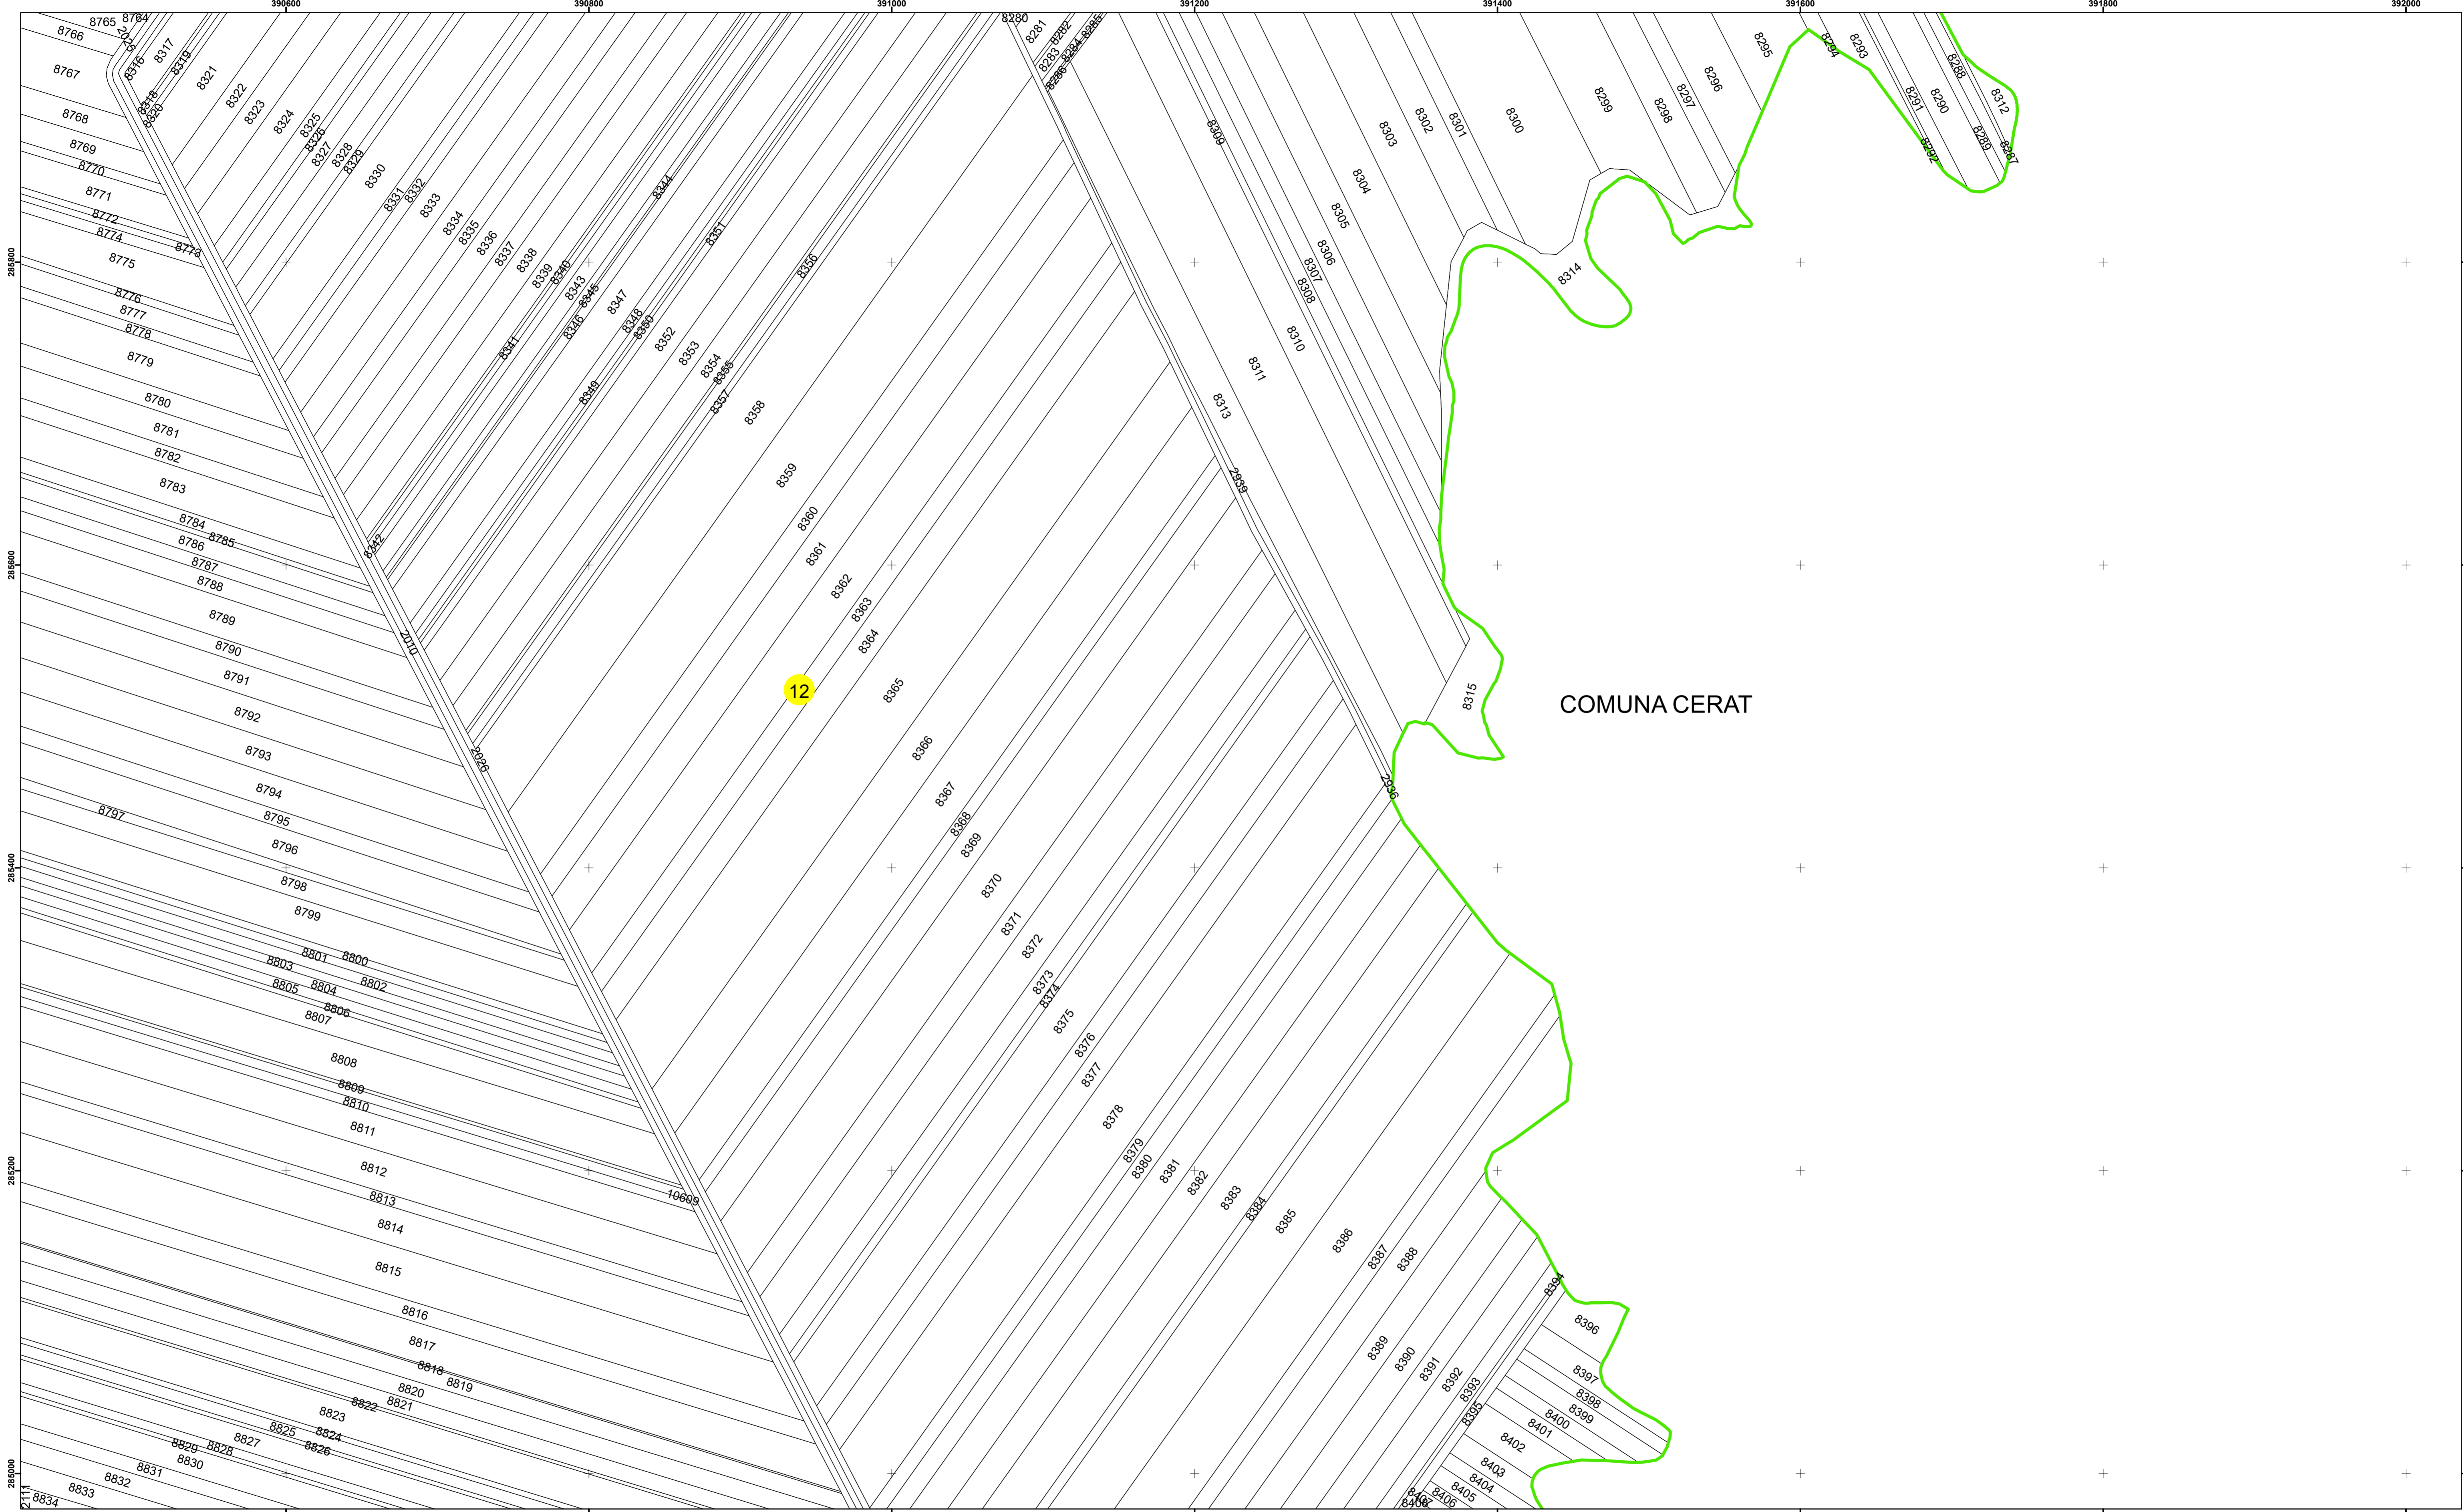

Legendă

	Limită UAT		Număr Sector Cadastral
	Limită Intravilan	458	Identificator Teren
	Sector Cadastral	C1	Număr Construcție
	Limită Imobil		Calea Ferată

Executant: SC MEGAGIS SRL

Spre publicare
Data: iulie 2023

PLAN CADASTRAL

Comuna Cerăt
Județul Dolj
Sector Cadastral 12

Scara 1:2000, sistem de proiecție STEREO 70