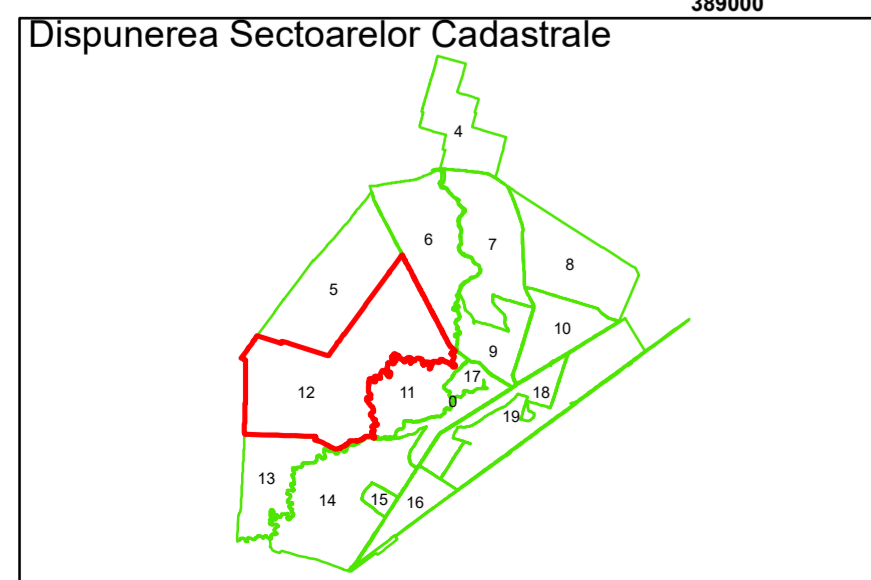

	Limită UAT		Număr Sector Cadastral
	Limită Intravilan	458	Identificator Teren
	Sector Cadastral	C1	Număr Construcție
	Limită Imobil		Calea Ferată

Executant: SC MEGAGIS SRL

Spre publicare
Data: iulie 2023

PLAN CADASTRAL

Comuna Cerăt
Județul Dolj
Sector Cadastral 12

Scara 1:2000, sistem de proiecție STEREO 70

Legendă

	Limită UAT		Număr Sector Cadastral
	Limită Intravilan	458	Identificator Teren
	Sector Cadastral	C1	Număr Construcție
	Limită Imobil		Calea Ferată