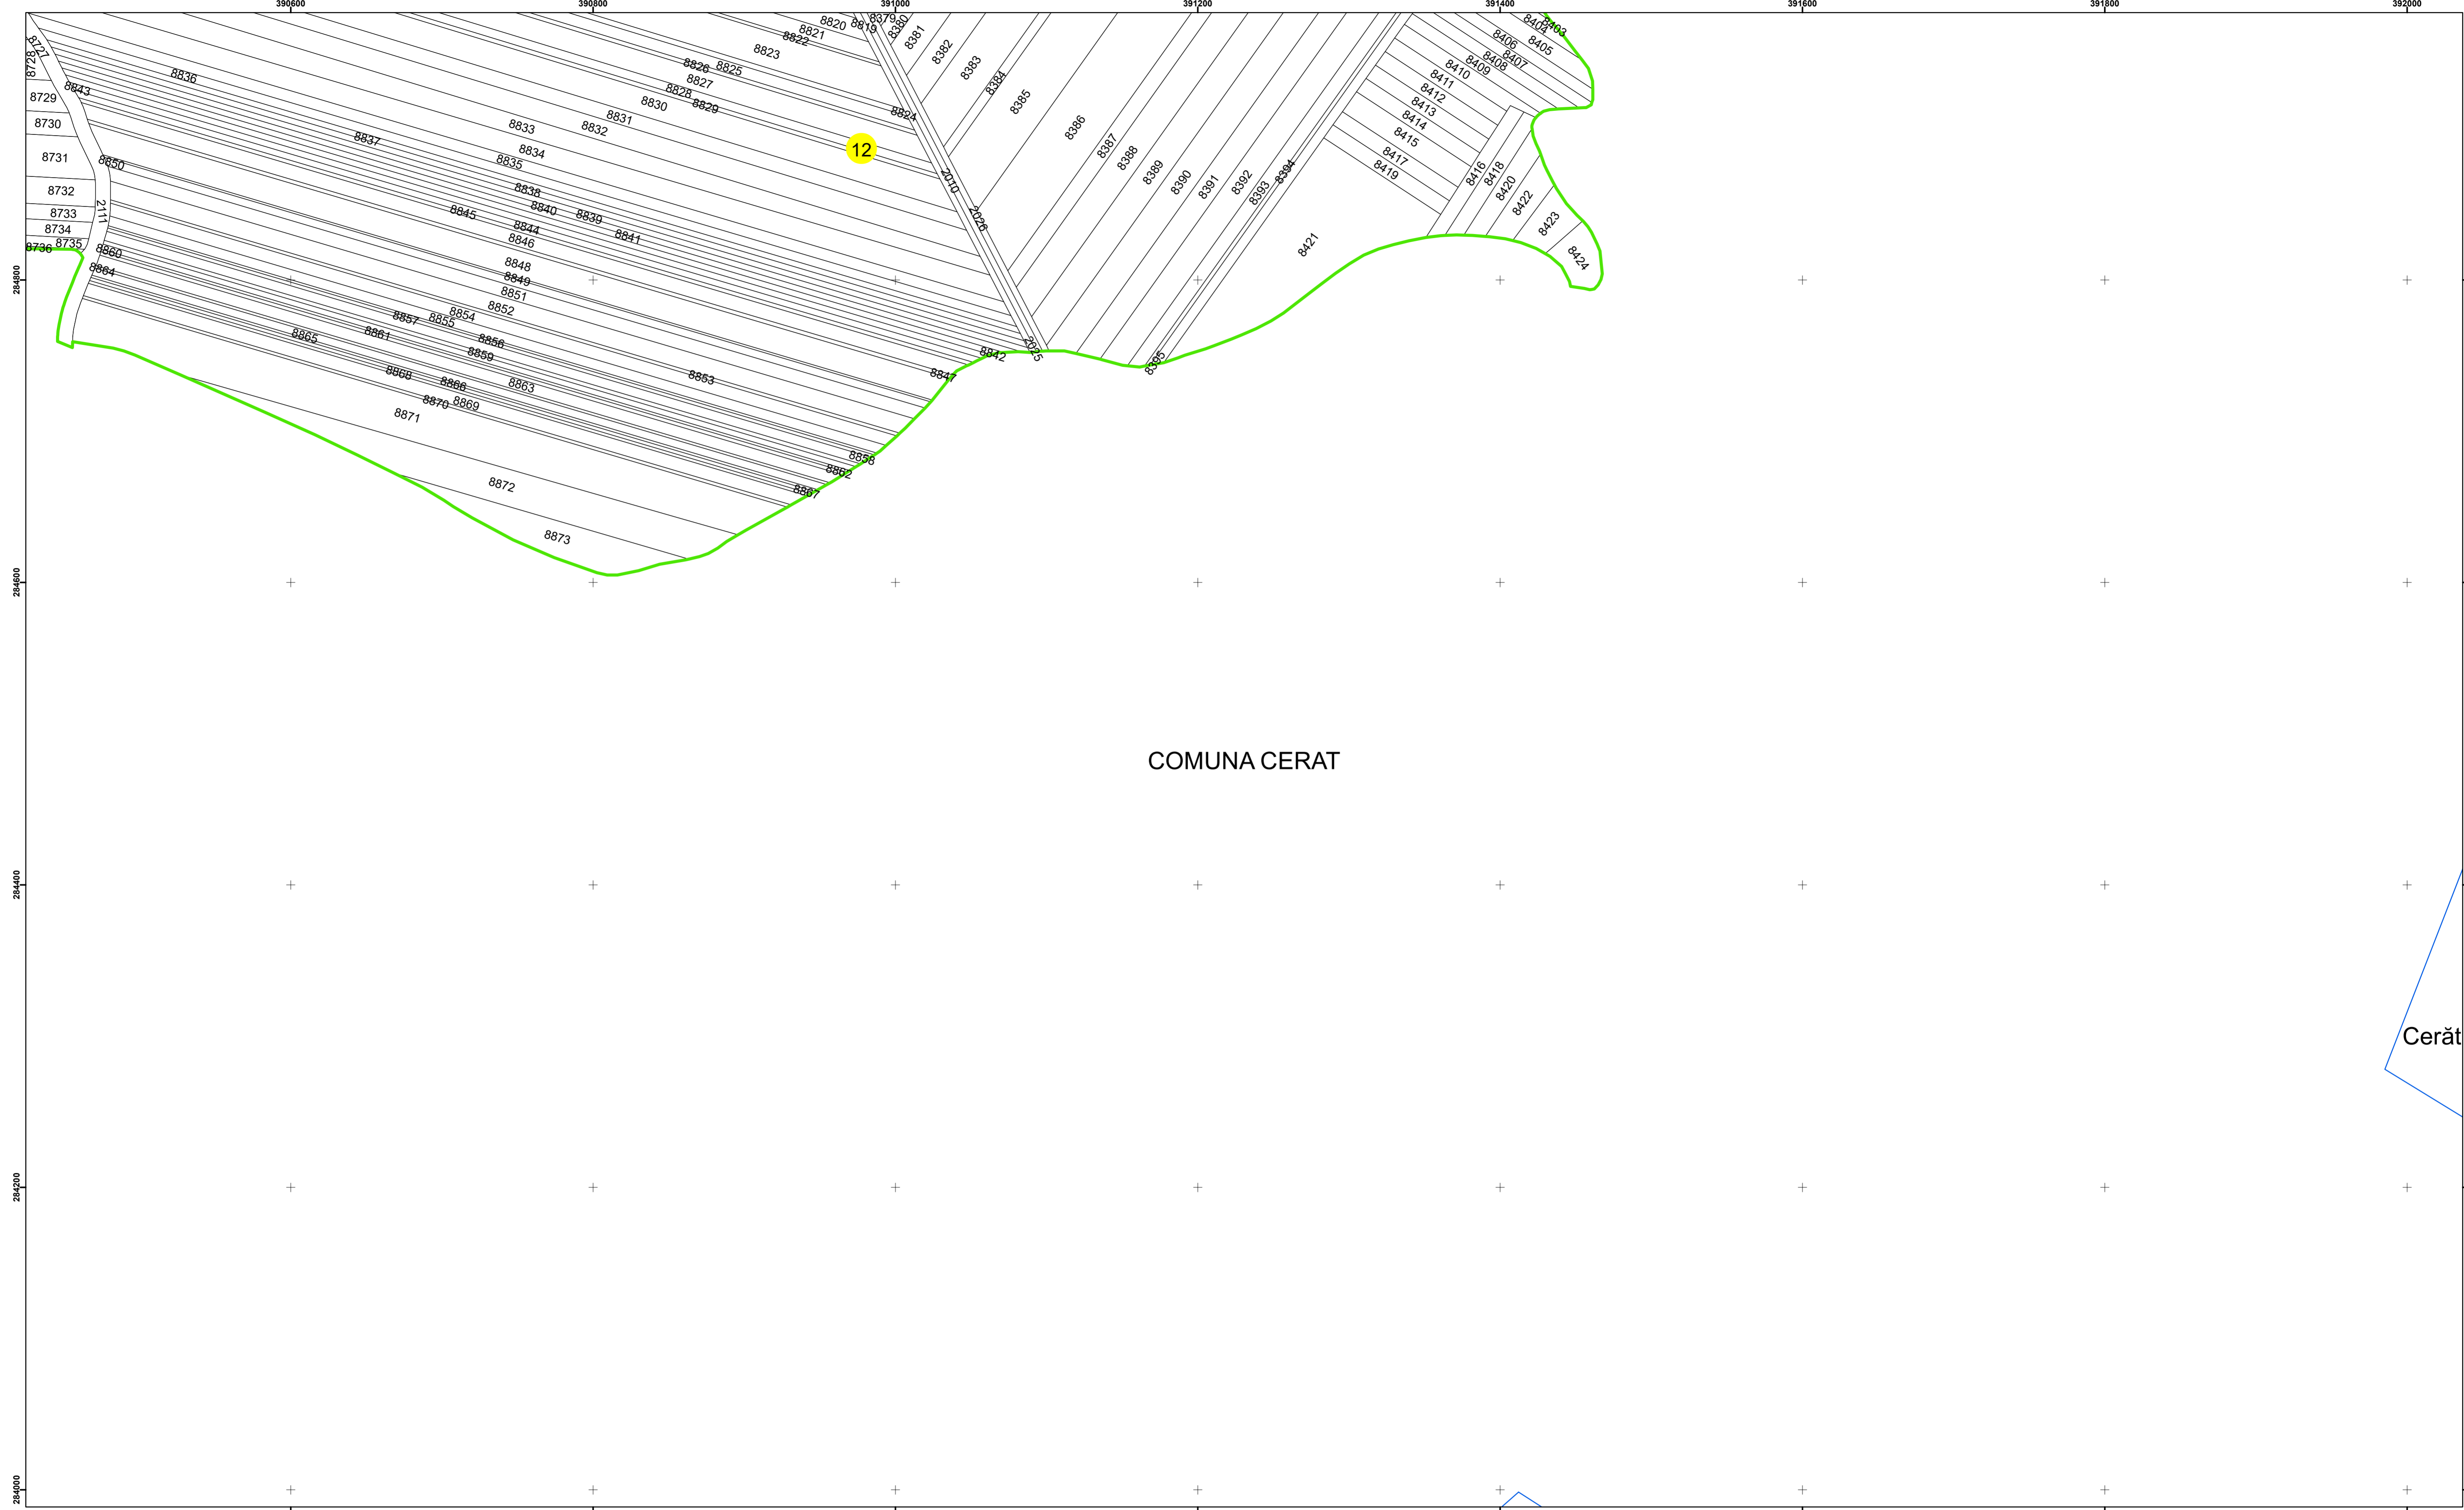

COMUNA CERAT

Cerăt