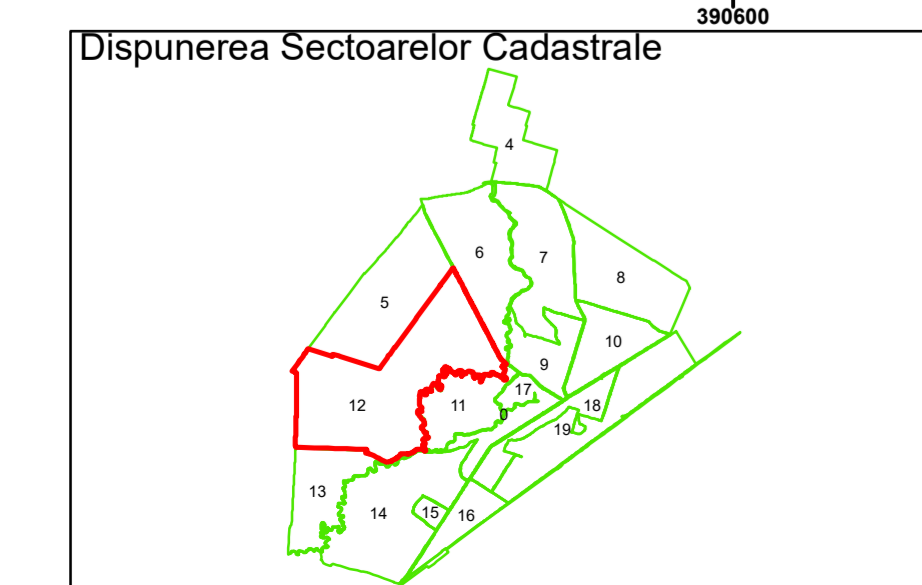

PLAN CADASTRAL

Comuna Cerăt
Județul Dolj
Sector Cadastral 12

Scara 1:2000, sistem de proiecție STEREO 70

Legendă

	Limită UAT		Număr Sector Cadastral
	Limită Intravilan	458	Identificator Teren
	Sector Cadastral	C1	Număr Construcție
	Limită Imobil		Calea Ferată

Executant: SC MEGAGIS SRL

Spre publicare
Data: iulie 2023

PLAN CADASTRAL

Comuna Cerăt
Județul Dolj
Sector Cadastral 12

Scara 1:2000, sistem de proiecție STEREO 70

Legendă

	Limită UAT		Număr Sector Cadastral
	Limită Intravilan	458	Identificator Teren
	Sector Cadastral	C1	Număr Construcție
	Limită Imobil		Calea Ferată

Executant: SC MEGAGIS SRL

Spre publicare
Data: iulie 2023

PLAN CADASTRAL

Comuna Cerăt
Județul Dolj
Sector Cadastral 12

Scara 1:2000, sistem de proiecție STEREO 70

COMUNA CERAT

Cerăt

Legendă

PLAN CADASTRAL
Comuna Cerăt
Județul Dolj
Sector Cadastral 12
Scara 1:2000, sistem de proiecție STEREO 70

COMUNA CERAT

Cerăt

Legendă

	Limită UAT		Număr Sector Cadastral
	Limită Intravilan	458	Identificator Teren
	Sector Cadastral	C1	Număr Construcție
	Limită Imobil		Calea Ferată