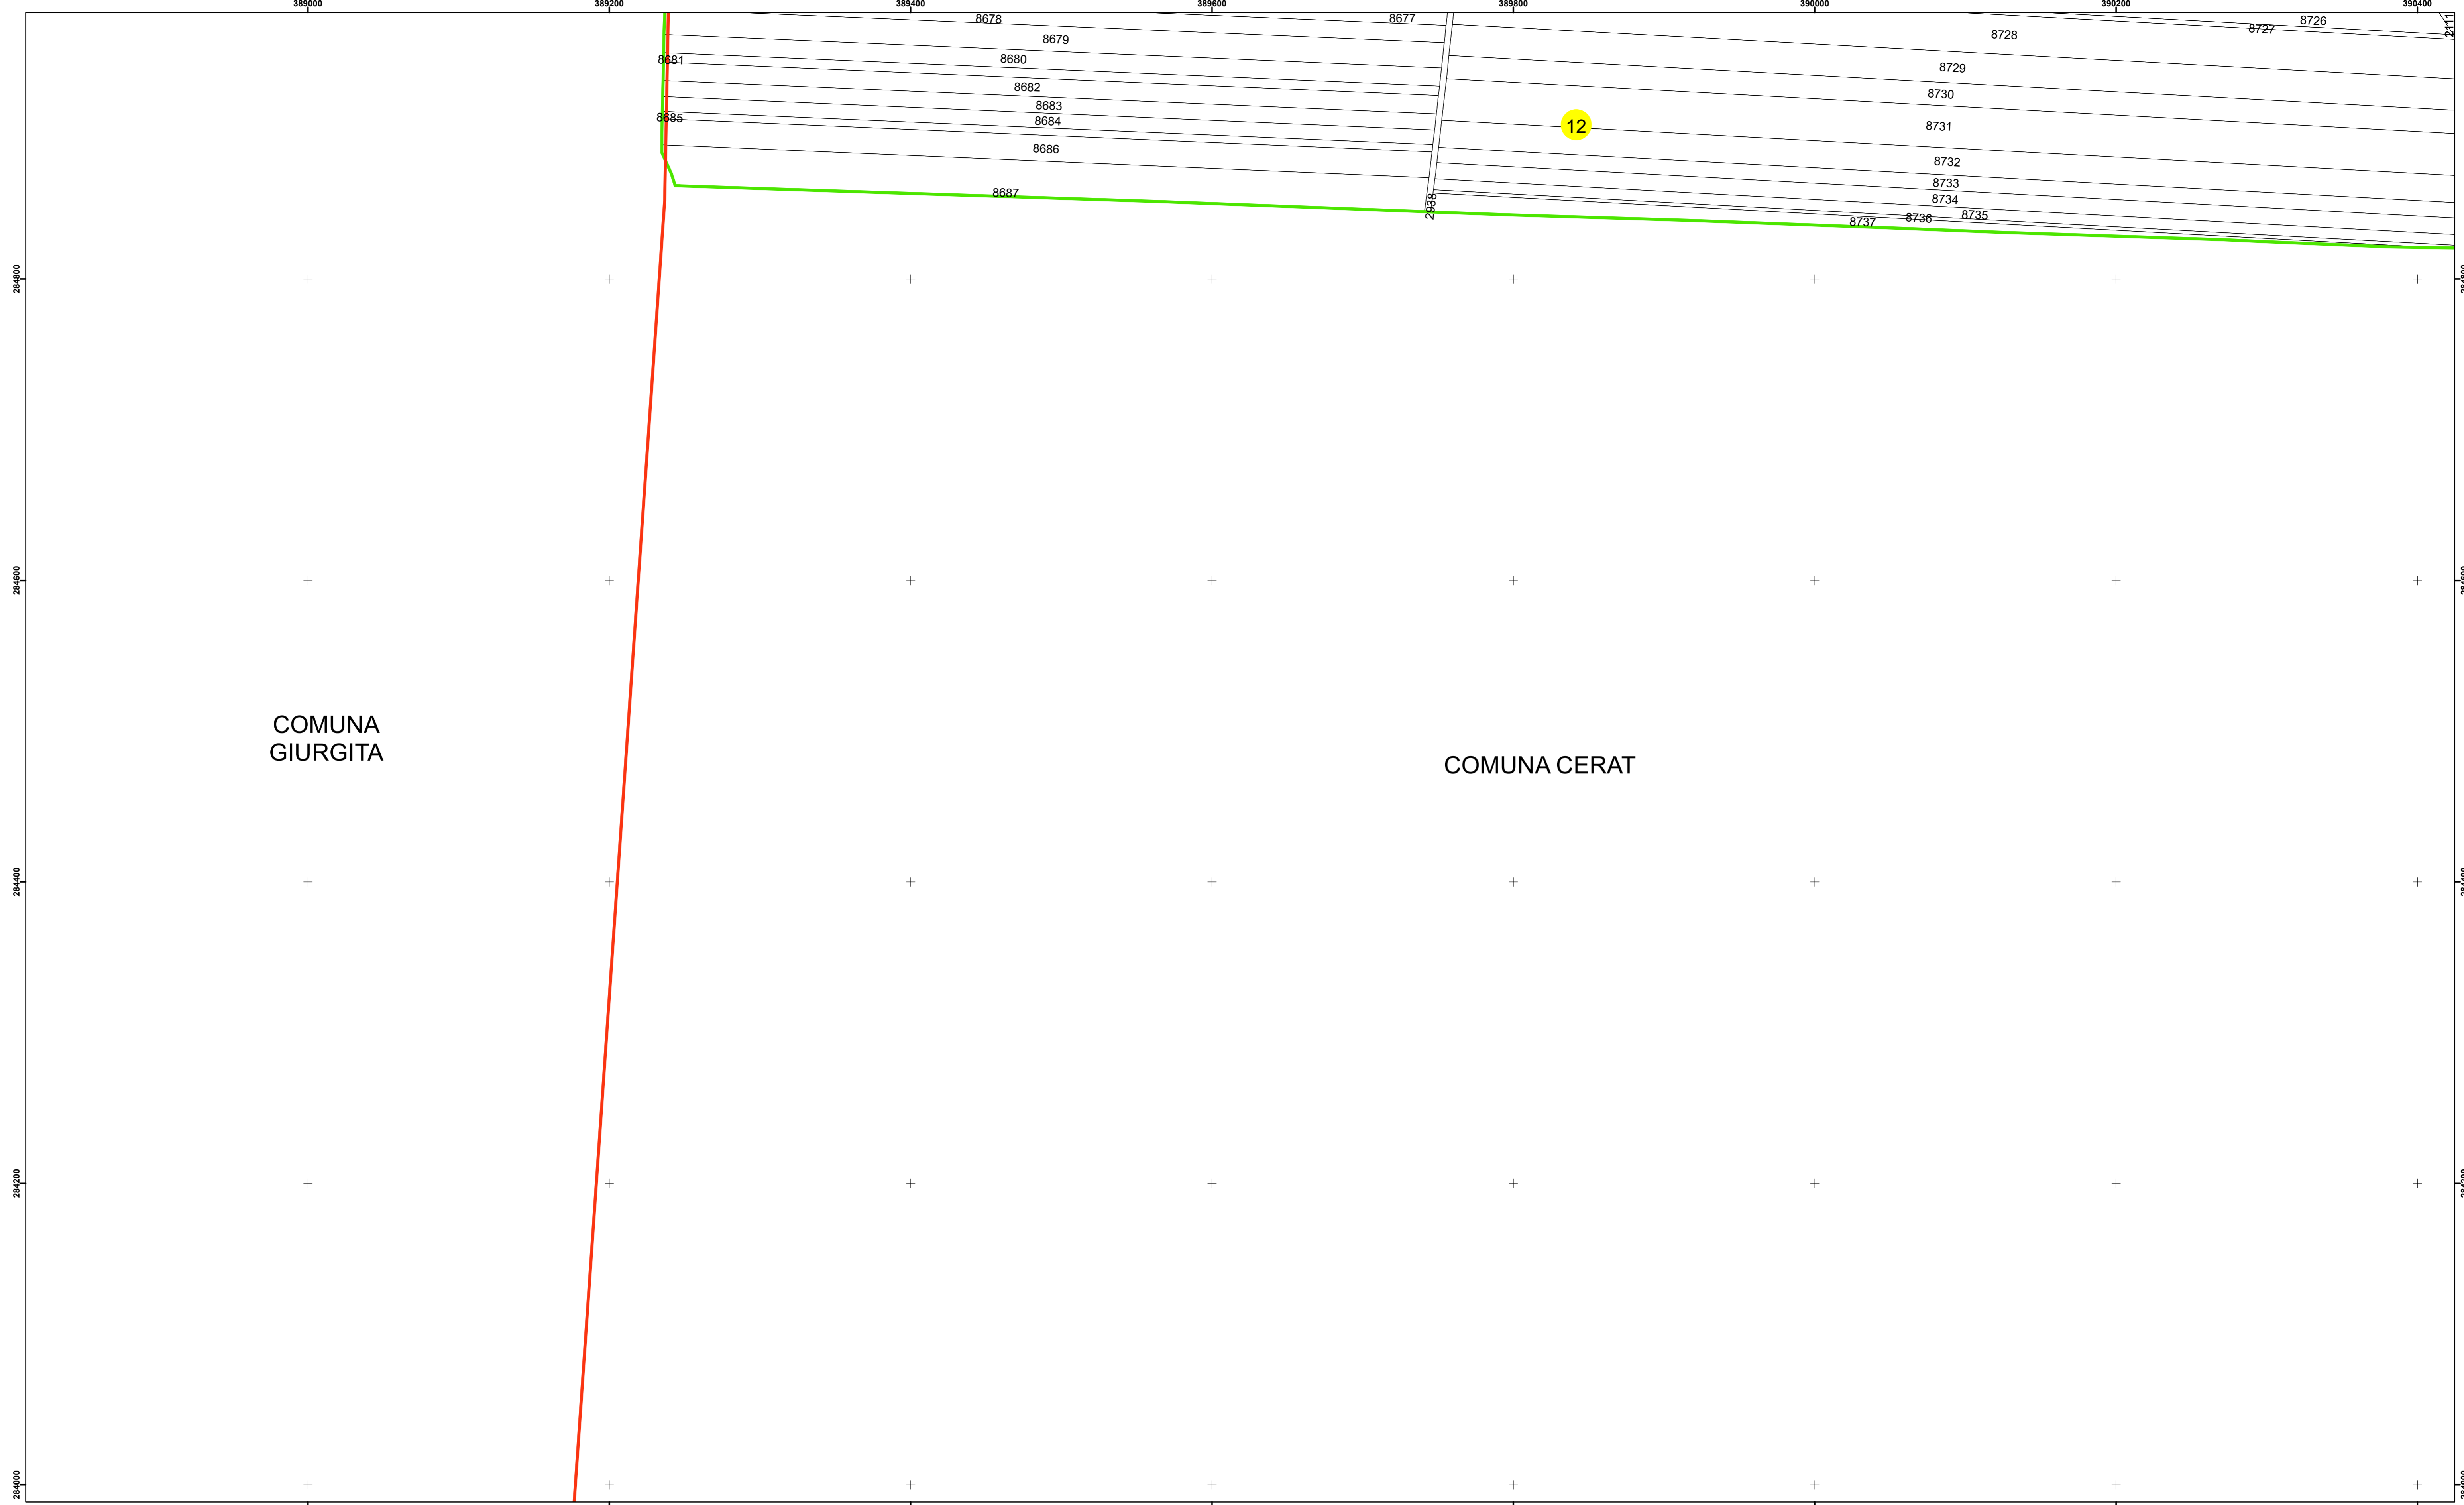

PLAN CADASTRAL

Comuna Cerăt
Județul Dolj
Sector Cadastral 12

Scara 1:2000, sistem de proiecție STEREO 70

Legendă

	Limită UAT		Număr Sector Cadastral
	Limită Intravilan	458	Identificator Teren
	Sector Cadastral	C1	Număr Construcție
	Limită Imobil		Calea Ferată

Executant: SC MEGAGIS SRL

Spre publicare
Data: iulie 2023

PLAN CADASTRAL

Comuna Cerăt
Județul Dolj
Sector Cadastral 12

Scara 1:2000, sistem de proiecție STEREO 70

Legendă

	Limită UAT		Număr Sector Cadastral
	Limită Intravilan	458	Identificator Teren
	Sector Cadastral	C1	Număr Construcție
	Limită Imobil		Calea Ferată

Executant: SC MEGAGIS SRL

Spre publicare
Data: iulie 2023

PLAN CADASTRAL

Comuna Cerăt
Județul Dolj
Sector Cadastral 12

Scara 1:2000, sistem de proiecție STEREO 70

COMUNA CERAT

Cerăt

Legendă

Executant: SC MEGAGIS SRL

Spre publicare
Data: iulie 2023

PLAN CADASTRAL

Comuna Cerăt
Județul Dolj
Sector Cadastral 12

Scara 1:2000, sistem de proiecție STEREO 70

COMUNA
GIURGITA

COMUNA CERAT

Legendă