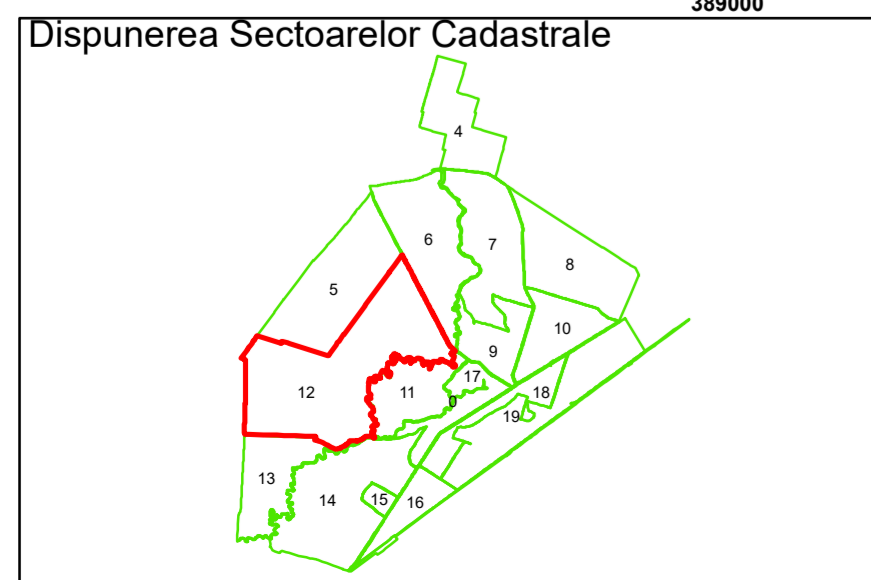

Legendă

	Limită UAT		Număr Sector Cadastral
	Limită Intravilan	458	Identificator Teren
	Sector Cadastral	C1	Număr Construcție
	Limită Imobil		Calea Ferată

Executant: SC MEGAGIS SRL

Spre publicare
Data: iulie 2023

PLAN CADASTRAL

Comuna Cerăt
Județul Dolj
Sector Cadastral 12

Scara 1:2000, sistem de proiecție STEREO 70

Legendă

	Limită UAT		Număr Sector Cadastral
	Limită Intravilan	458	Identificator Teren
	Sector Cadastral	C1	Număr Construcție
	Limită Imobil		Calea Ferată

Executant: SC MEGAGIS SRL

Spre publicare
Data: iulie 2023

PLAN CADASTRAL

Comuna Cerăt
Județul Dolj
Sector Cadastral 12

Scara 1:2000, sistem de proiecție STEREO 70

Legendă

	Limită UAT		Număr Sector Cadastral
	Limită Intravilan	458	Identificator Teren
	Sector Cadastral	C1	Număr Construcție
	Limită Imobil		Calea Ferată

PLAN CADASTRAL
Comuna Cerăt
Județul Dolj
Sector Cadastral 12
Scara 1:2000, sistem de proiecție STEREO 70

COMUNA CERAT

Cerăt

Legendă

	Limită UAT		Număr Sector Cadastral
	Limită Intravilan	458	Identificator Teren
	Sector Cadastral	C1	Număr Construcție
	Limită Imobil		Calea Ferată