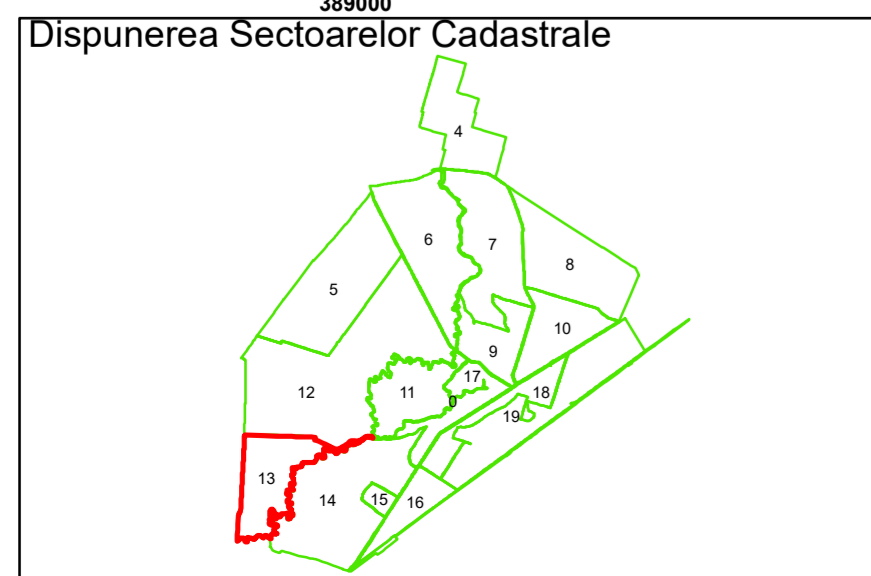

COMUNA GIURGITA

COMUNA CERAT

13

Legendă

	Limită UAT		Număr Sector Cadastral
	Limită Intravilan	458	Identificator Teren
	Sector Cadastral	C1	Număr Construcție
	Limită Imobil		Calea Ferată

Executant: SC MEGAGIS SRL

Spre publicare
Data: Iulie 2023

PLAN CADASTRAL

Comuna Cerăt
Județul Dolj
Sector Cadastral 13

Scara 1:2000, sistem de proiecție STEREO 70

Legendă

	Limită UAT		Număr Sector Cadastral
	Limită Intravilan	458	Identificator Teren
	Sector Cadastral	C1	Număr Construcție
	Limită Imobil		Calea Ferată

Executant: SC MEGAGIS SRL

Spre publicare
Data: iulie 2023

PLAN CADASTRAL

Comuna Cerăt
Județul Dolj
Sector Cadastral 13

Scara 1:2000, sistem de proiecție STEREO 70

COMUNA
GIURGITA

COMUNA CERAT

Legendă

PLAN CADASTRAL

Comuna Cerăt
Județul Dolj
Sector Cadastral 13

Scara 1:2000, sistem de proiecție STEREO 70