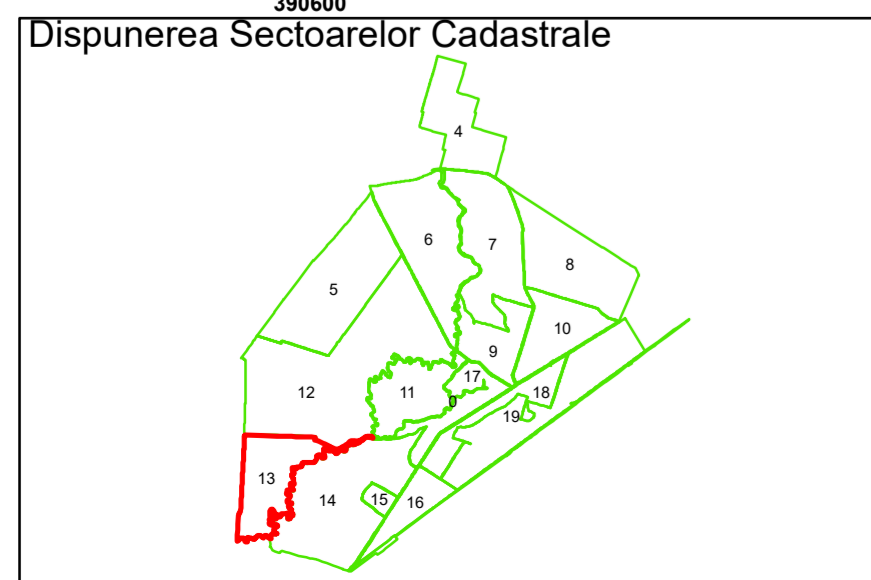

COMUNA GIURGITA

COMUNA CERAT

13

Legendă

	Limită UAT		Număr Sector Cadastral
	Limită Intravilan	458	Identificator Teren
	Sector Cadastral	C1	Număr Construcție
	Limită Imobil		Calea Ferată

Executant: SC MEGAGIS SRL

Spre publicare
Data: Iulie 2023

PLAN CADASTRAL

Comuna Cerăt
Județul Dolj
Sector Cadastral 13

Scara 1:2000, sistem de proiecție STEREO 70

Legendă

	Limită UAT		Număr Sector Cadastral
	Limită Intravilan	458	Identificator Teren
	Sector Cadastral	C1	Număr Construcție
	Limită Imobil		Calea Ferată

Executant: SC MEGAGIS SRL

Spre publicare
Data: iulie 2023

PLAN CADASTRAL

Comuna Cerăt
Județul Dolj
Sector Cadastral 13

Scara 1:2000, sistem de proiecție STEREO 70

COMUNA
GIURGITA

COMUNA CERAT

Legendă

PLAN CADASTRAL

Comuna Cerăt
Județul Dolj
Sector Cadastral 13

Scara 1:2000, sistem de proiecție STEREO 70