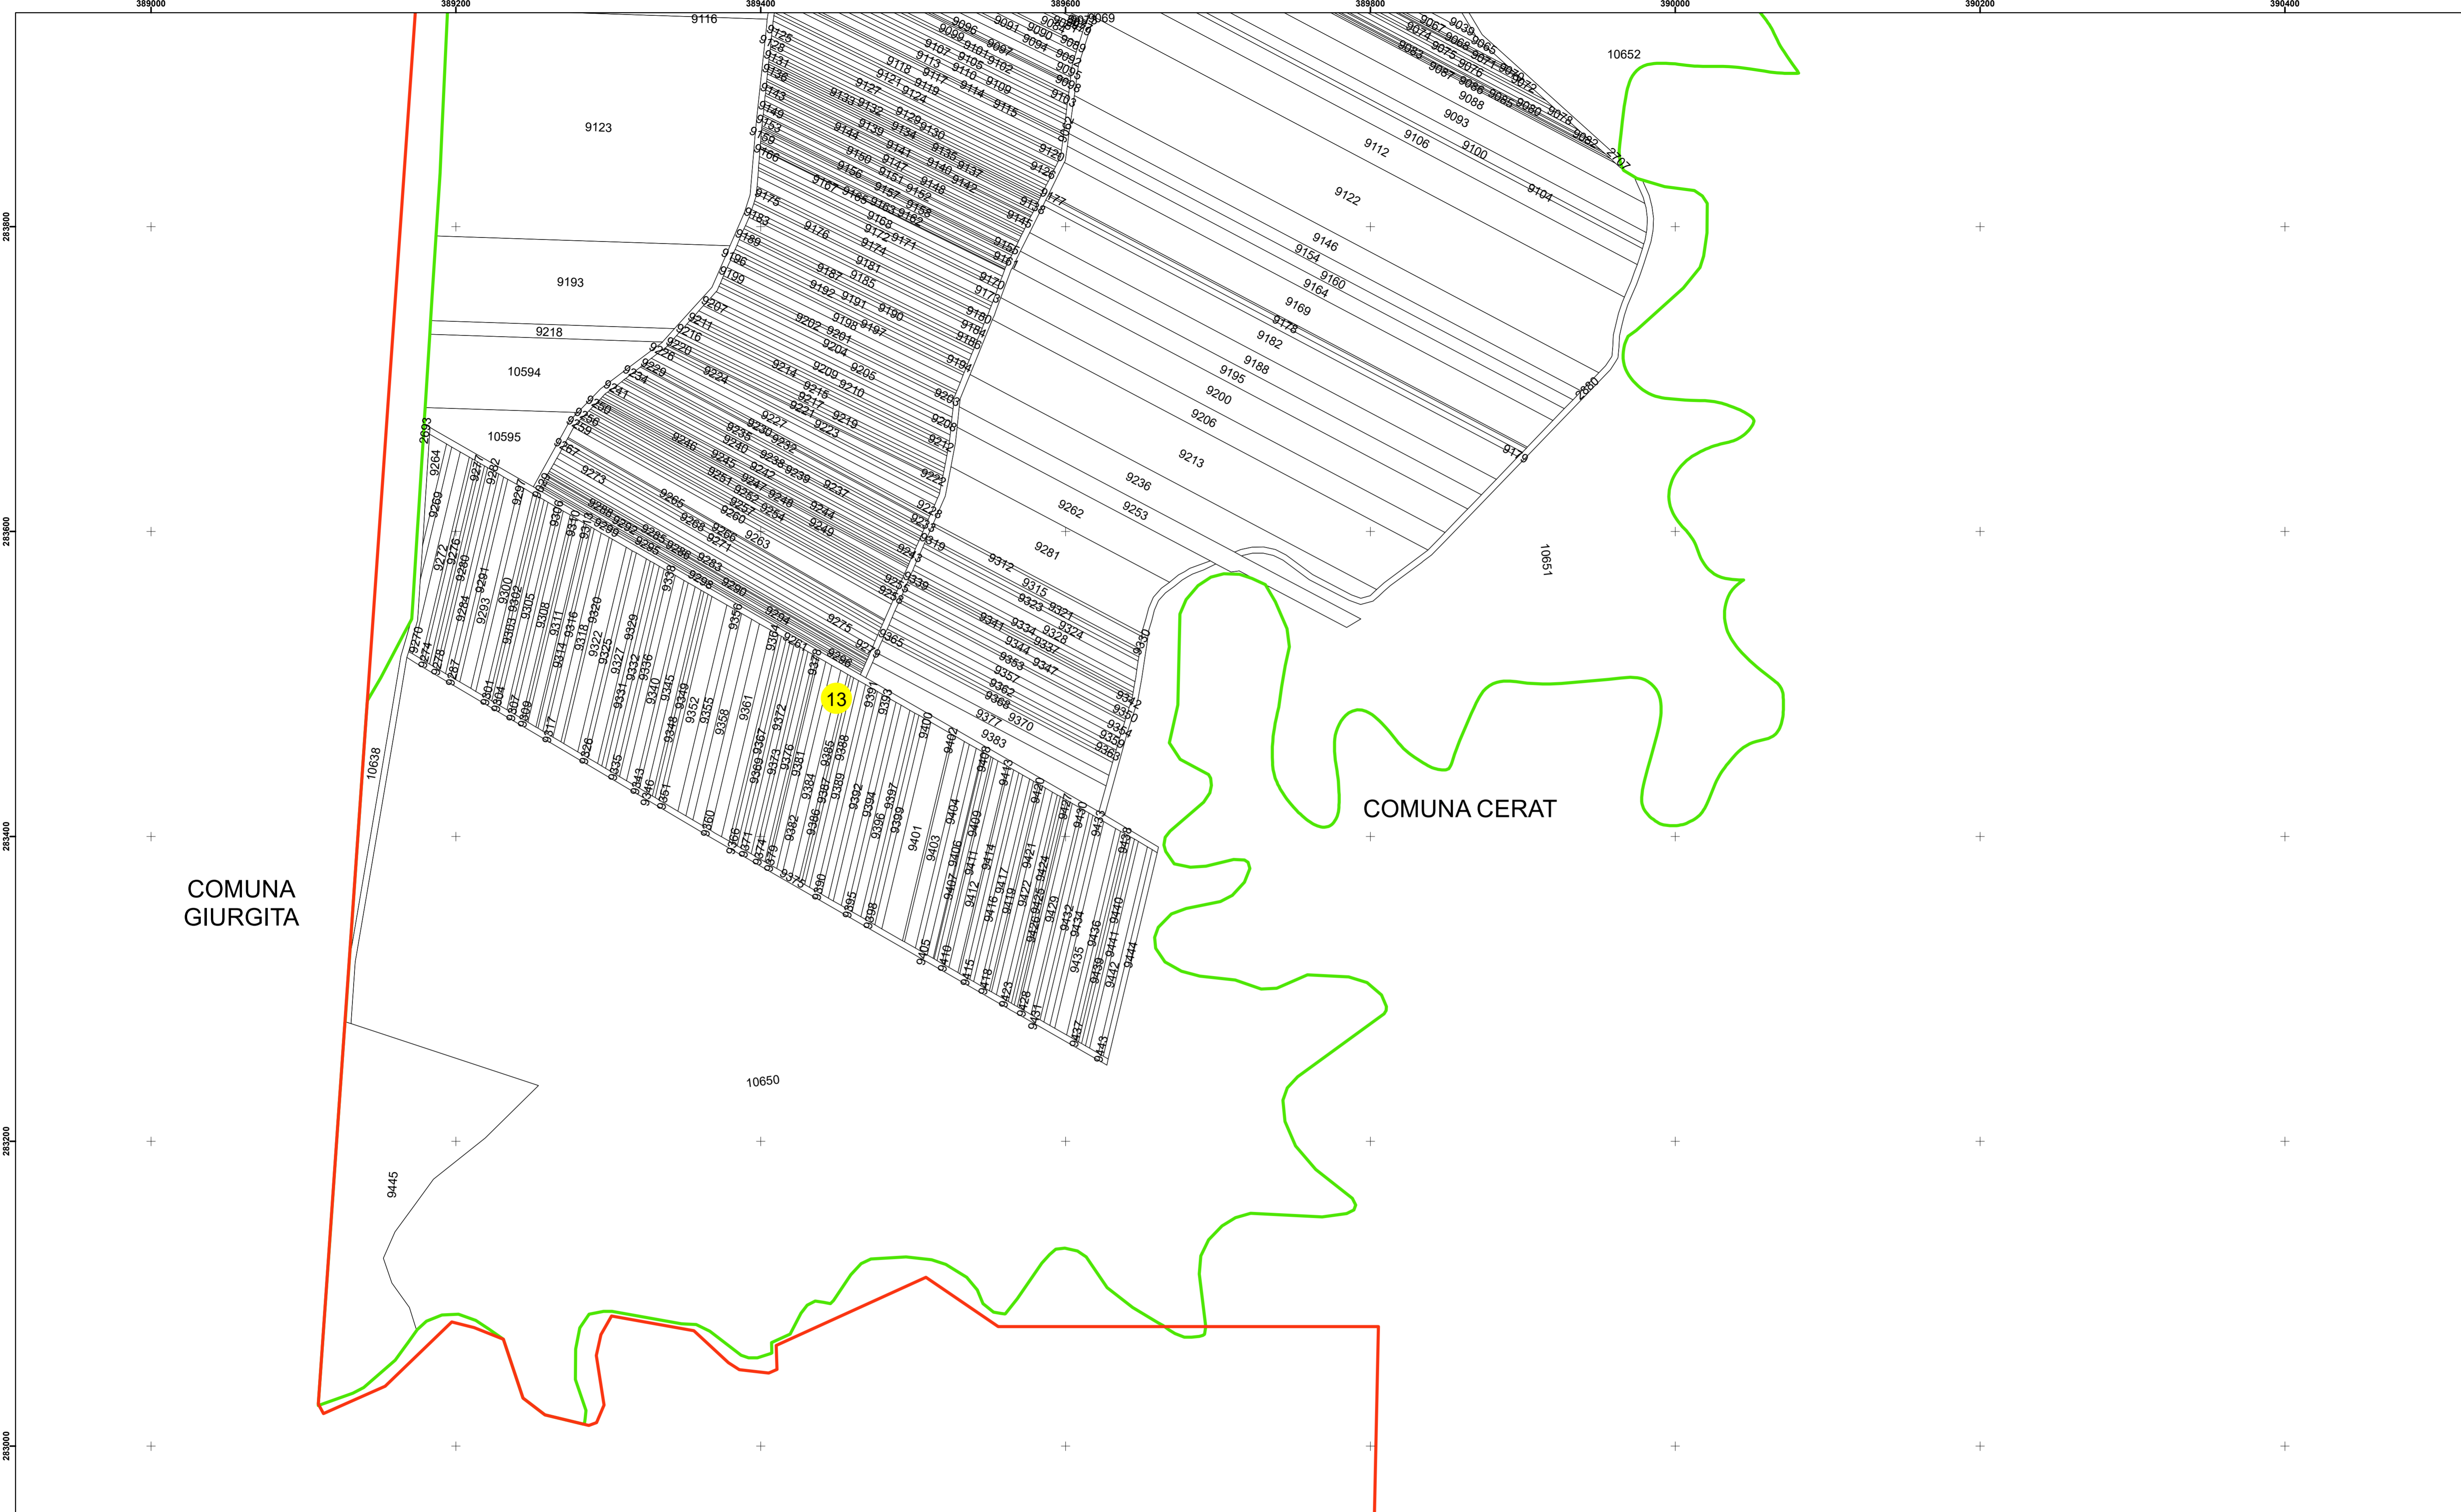

COMUNA GIURGITA

COMUNA CERAT

13

Legendă

	Limită UAT		Număr Sector Cadastral
	Limită Intravilan	458	Identificator Teren
	Sector Cadastral	C1	Număr Construcție
	Limită Imobil		Calea Ferată

Executant: SC MEGAGIS SRL

Spre publicare
Data: Iulie 2023

PLAN CADASTRAL

Comuna Cerăt
Județul Dolj
Sector Cadastral 13

Scara 1:2000, sistem de proiecție STEREO 70

Legendă

	Limită UAT		Număr Sector Cadastral
	Limită Intravilan	458	Identificator Teren
	Sector Cadastral	C1	Număr Construcție
	Limită Imobil		Calea Ferată

Executant: SC MEGAGIS SRL

Spre publicare
Data: iulie 2023

PLAN CADASTRAL

Comuna Cerăt
Județul Dolj
Sector Cadastral 13

Scara 1:2000, sistem de proiecție STEREO 70

COMUNA
GIURGITA

COMUNA CERAT

Legendă

PLAN CADASTRAL

Comuna Cerăt
Județul Dolj
Sector Cadastral 13

Scara 1:2000, sistem de proiecție STEREO 70