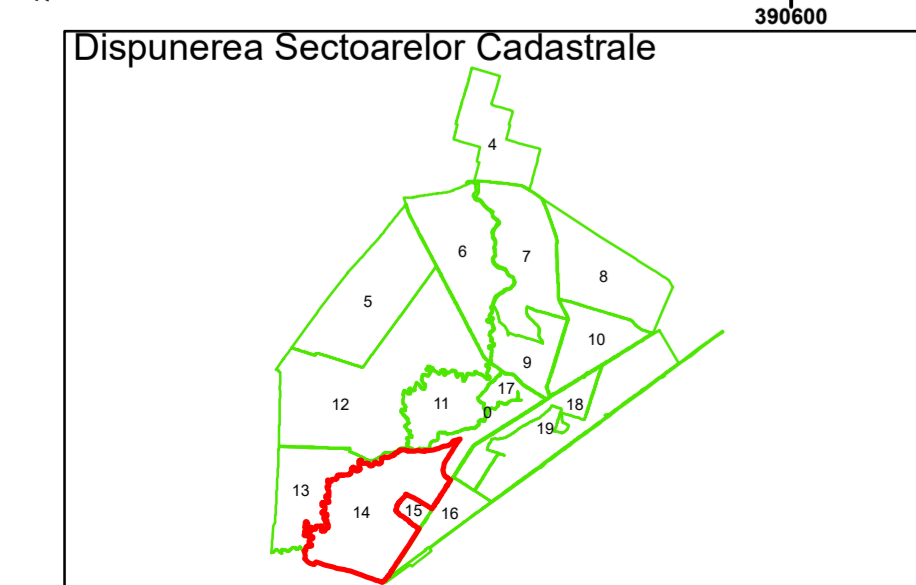

Legendă

	Limită UAT		Număr Sector Cadastral
	Limită Intravilan	458	Identificator Teren
	Sector Cadastral		Număr Poștal
	Limită Imobil	C1	Număr Construcție
	Instituții		Calea Ferată

Executant: SC MEGAGIS SRL

Spre publicare
Data: iulie 2023

PLAN CADASTRAL
Comuna Cerăt
Județul Dolj
Sector Cadastral 14
Scara 1:1000, sistem de proiecție STEREO 70