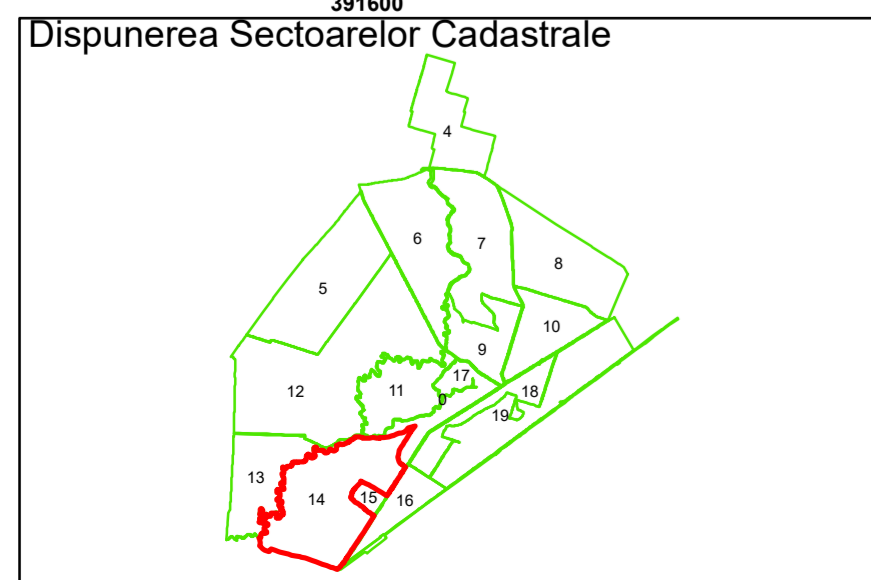

Executant: SC MEGAGIS SRL

Spre publicare
Data: iulie 2023

PLAN CADASTRAL

Comuna Cerăt
Județul Dolj
Sector Cadastral 14

Scara 1:1000, sistem de proiecție STEREO 70

Legendă

	Limită UAT		Număr Sector Cadastral
	Limită Intravilan	458	Identificator Teren
	Sector Cadastral		Număr Poștal
	Limită Imobil	C1	Număr Construcție
	Instituții		Calea Ferată