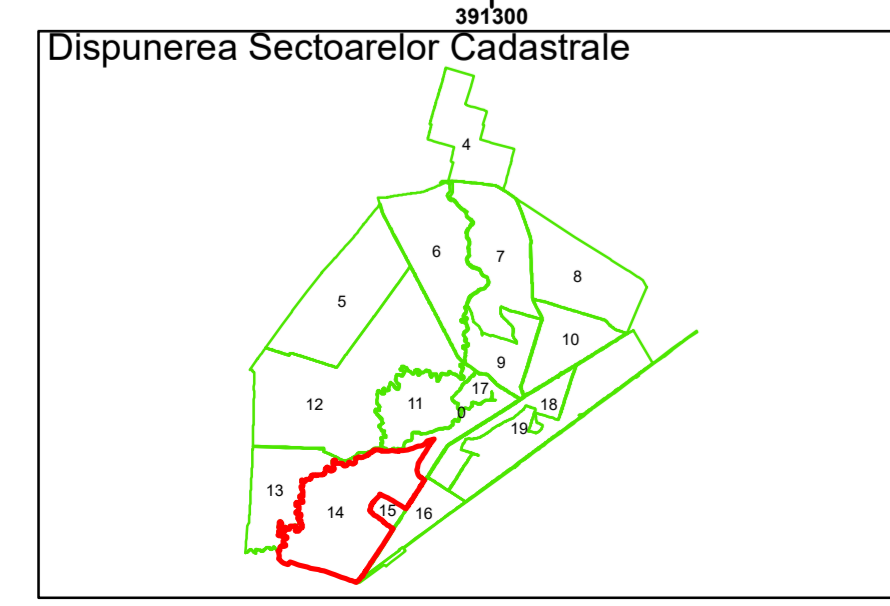

Legendă

	Limită UAT		Număr Sector Cadastral
	Limită Intravilan	458	Identificator Teren
	Sector Cadastral		Număr Poștal
	Limită Imobil	C1	Număr Construcție
	Instituții		Calea Ferată

Executant: SC MEGAGIS SRL

Spre publicare
Data: Iulie 2023

PLAN CADASTRAL

Comuna Cerăt
Județul Dolj
Sector Cadastral 14

Scara 1:1000, sistem de proiecție STEREO 70