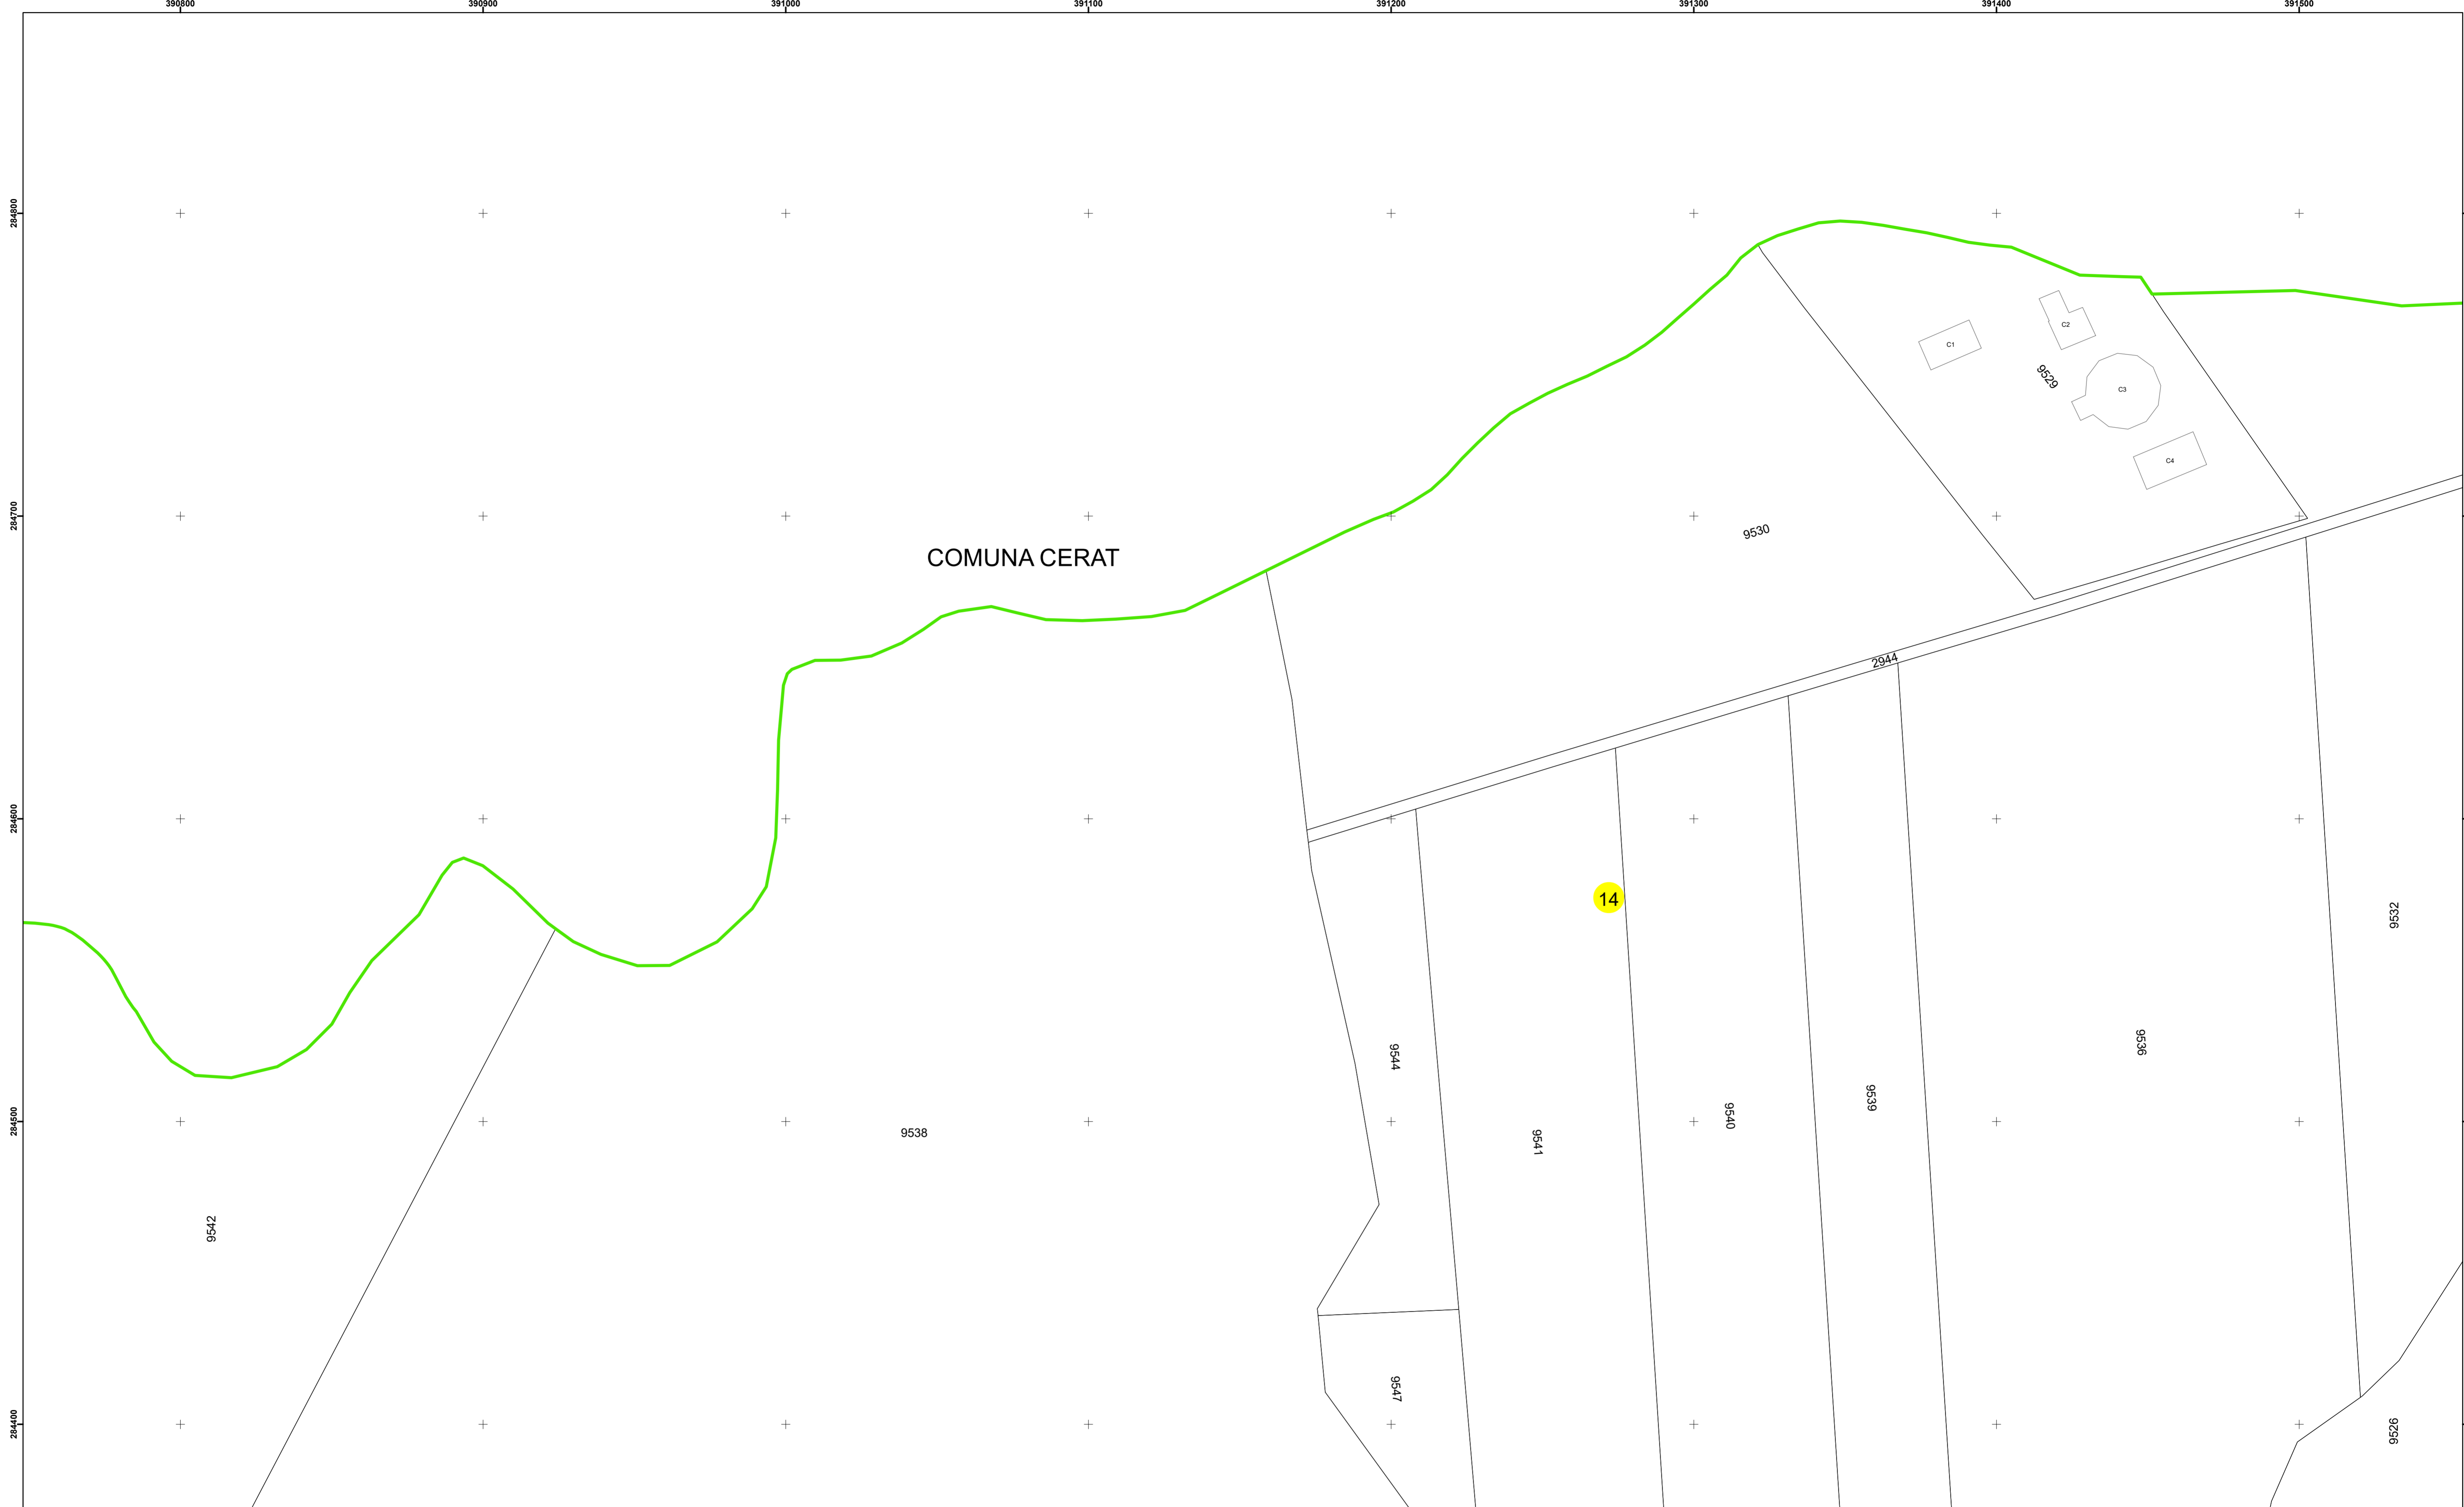

Spre publicare
Data: iulie 2023

PLAN CADASTRAL
Comuna Cerăt
Județul Dolj
Sector Cadastral 14
Scara 1:1000, sistem de proiecție STEREO 70

Legendă

	Limită UAT		Număr Sector Cadastral
	Limită Intravilan	458	Identificator Teren
	Sector Cadastral		Număr Poștal
	Limită Imobil	C1	Număr Construcție
	Instituții		Calea Ferată

Executant: SC MEGAGIS SRL

Spre publicare
Data: iulie 2023

PLAN CADASTRAL

Comuna Cerăt
Județul Dolj
Sector Cadastral 14

Scara 1:1000, sistem de proiecție STEREO 70

Legendă

	Limită UAT		Număr Sector Cadastral
	Limită Intravilan	458	Identificator Teren
	Sector Cadastral		Număr Poștal
	Limită Imobil	C1	Număr Construcție
	Instituții		Calea Ferată