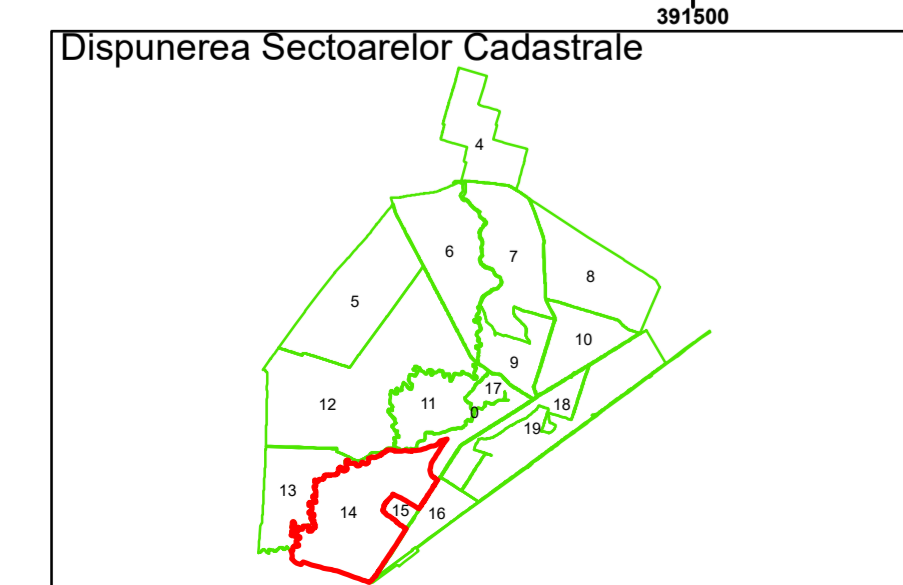

Executant: SC MEGAGIS SRL

Spre publicare
Data: iulie 2023

PLAN CADASTRAL

Comuna Cerăt
Județul Dolj
Sector Cadastral 14

Scara 1:1000, sistem de proiecție STEREO 70

Legendă

	Limită UAT		Număr Sector Cadastral
	Limită Intravilan	458	Identificator Teren
	Sector Cadastral		Număr Poștal
	Limită Imobil	C1	Număr Construcție
	Instituții		Calea Ferată