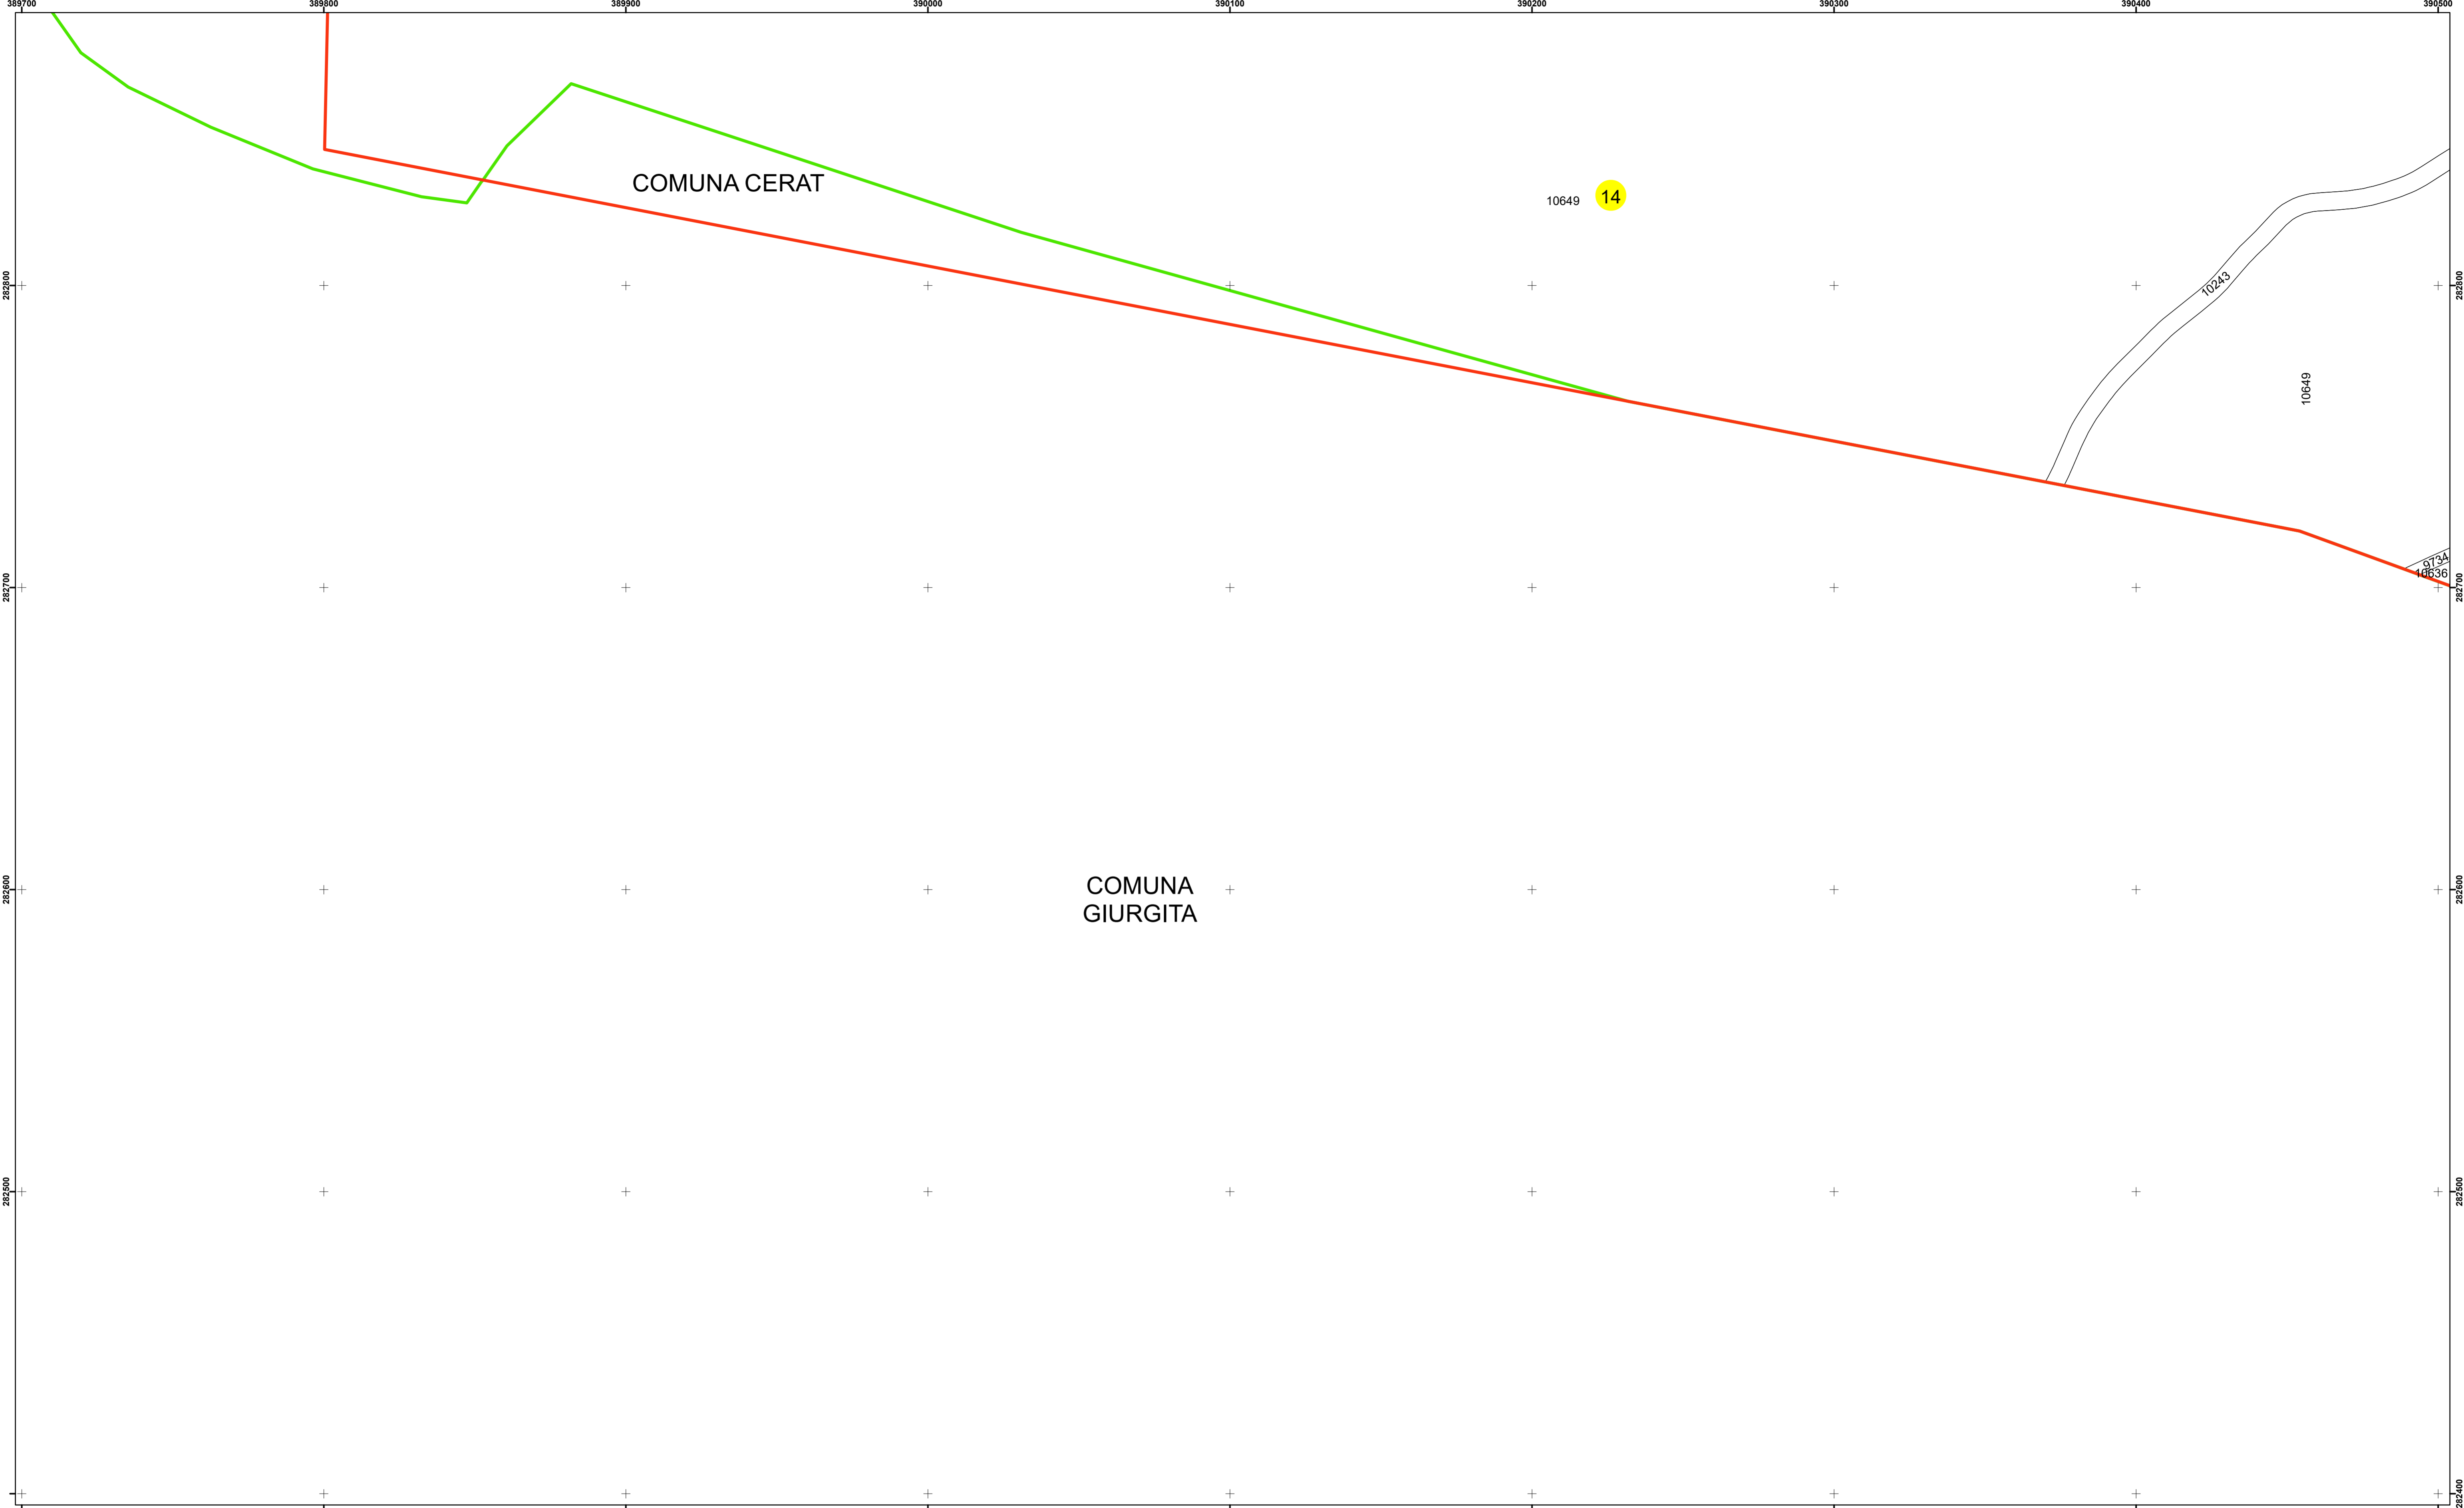

Legendă

	Limită UAT		Număr Sector Cadastral
	Limită Intravilan	458	Identificator Teren
	Sector Cadastral		Număr Poștal
	Limită Imobil	C1	Număr Construcție
	Instituții		Calea Ferată

Executant: SC MEGAGIS SRL

Spre publicare
Data: iulie 2023

PLAN CADASTRAL
Comuna Cerăt
Județul Dolj
Sector Cadastral 14
Scara 1:1000, sistem de proiecție STEREO 70