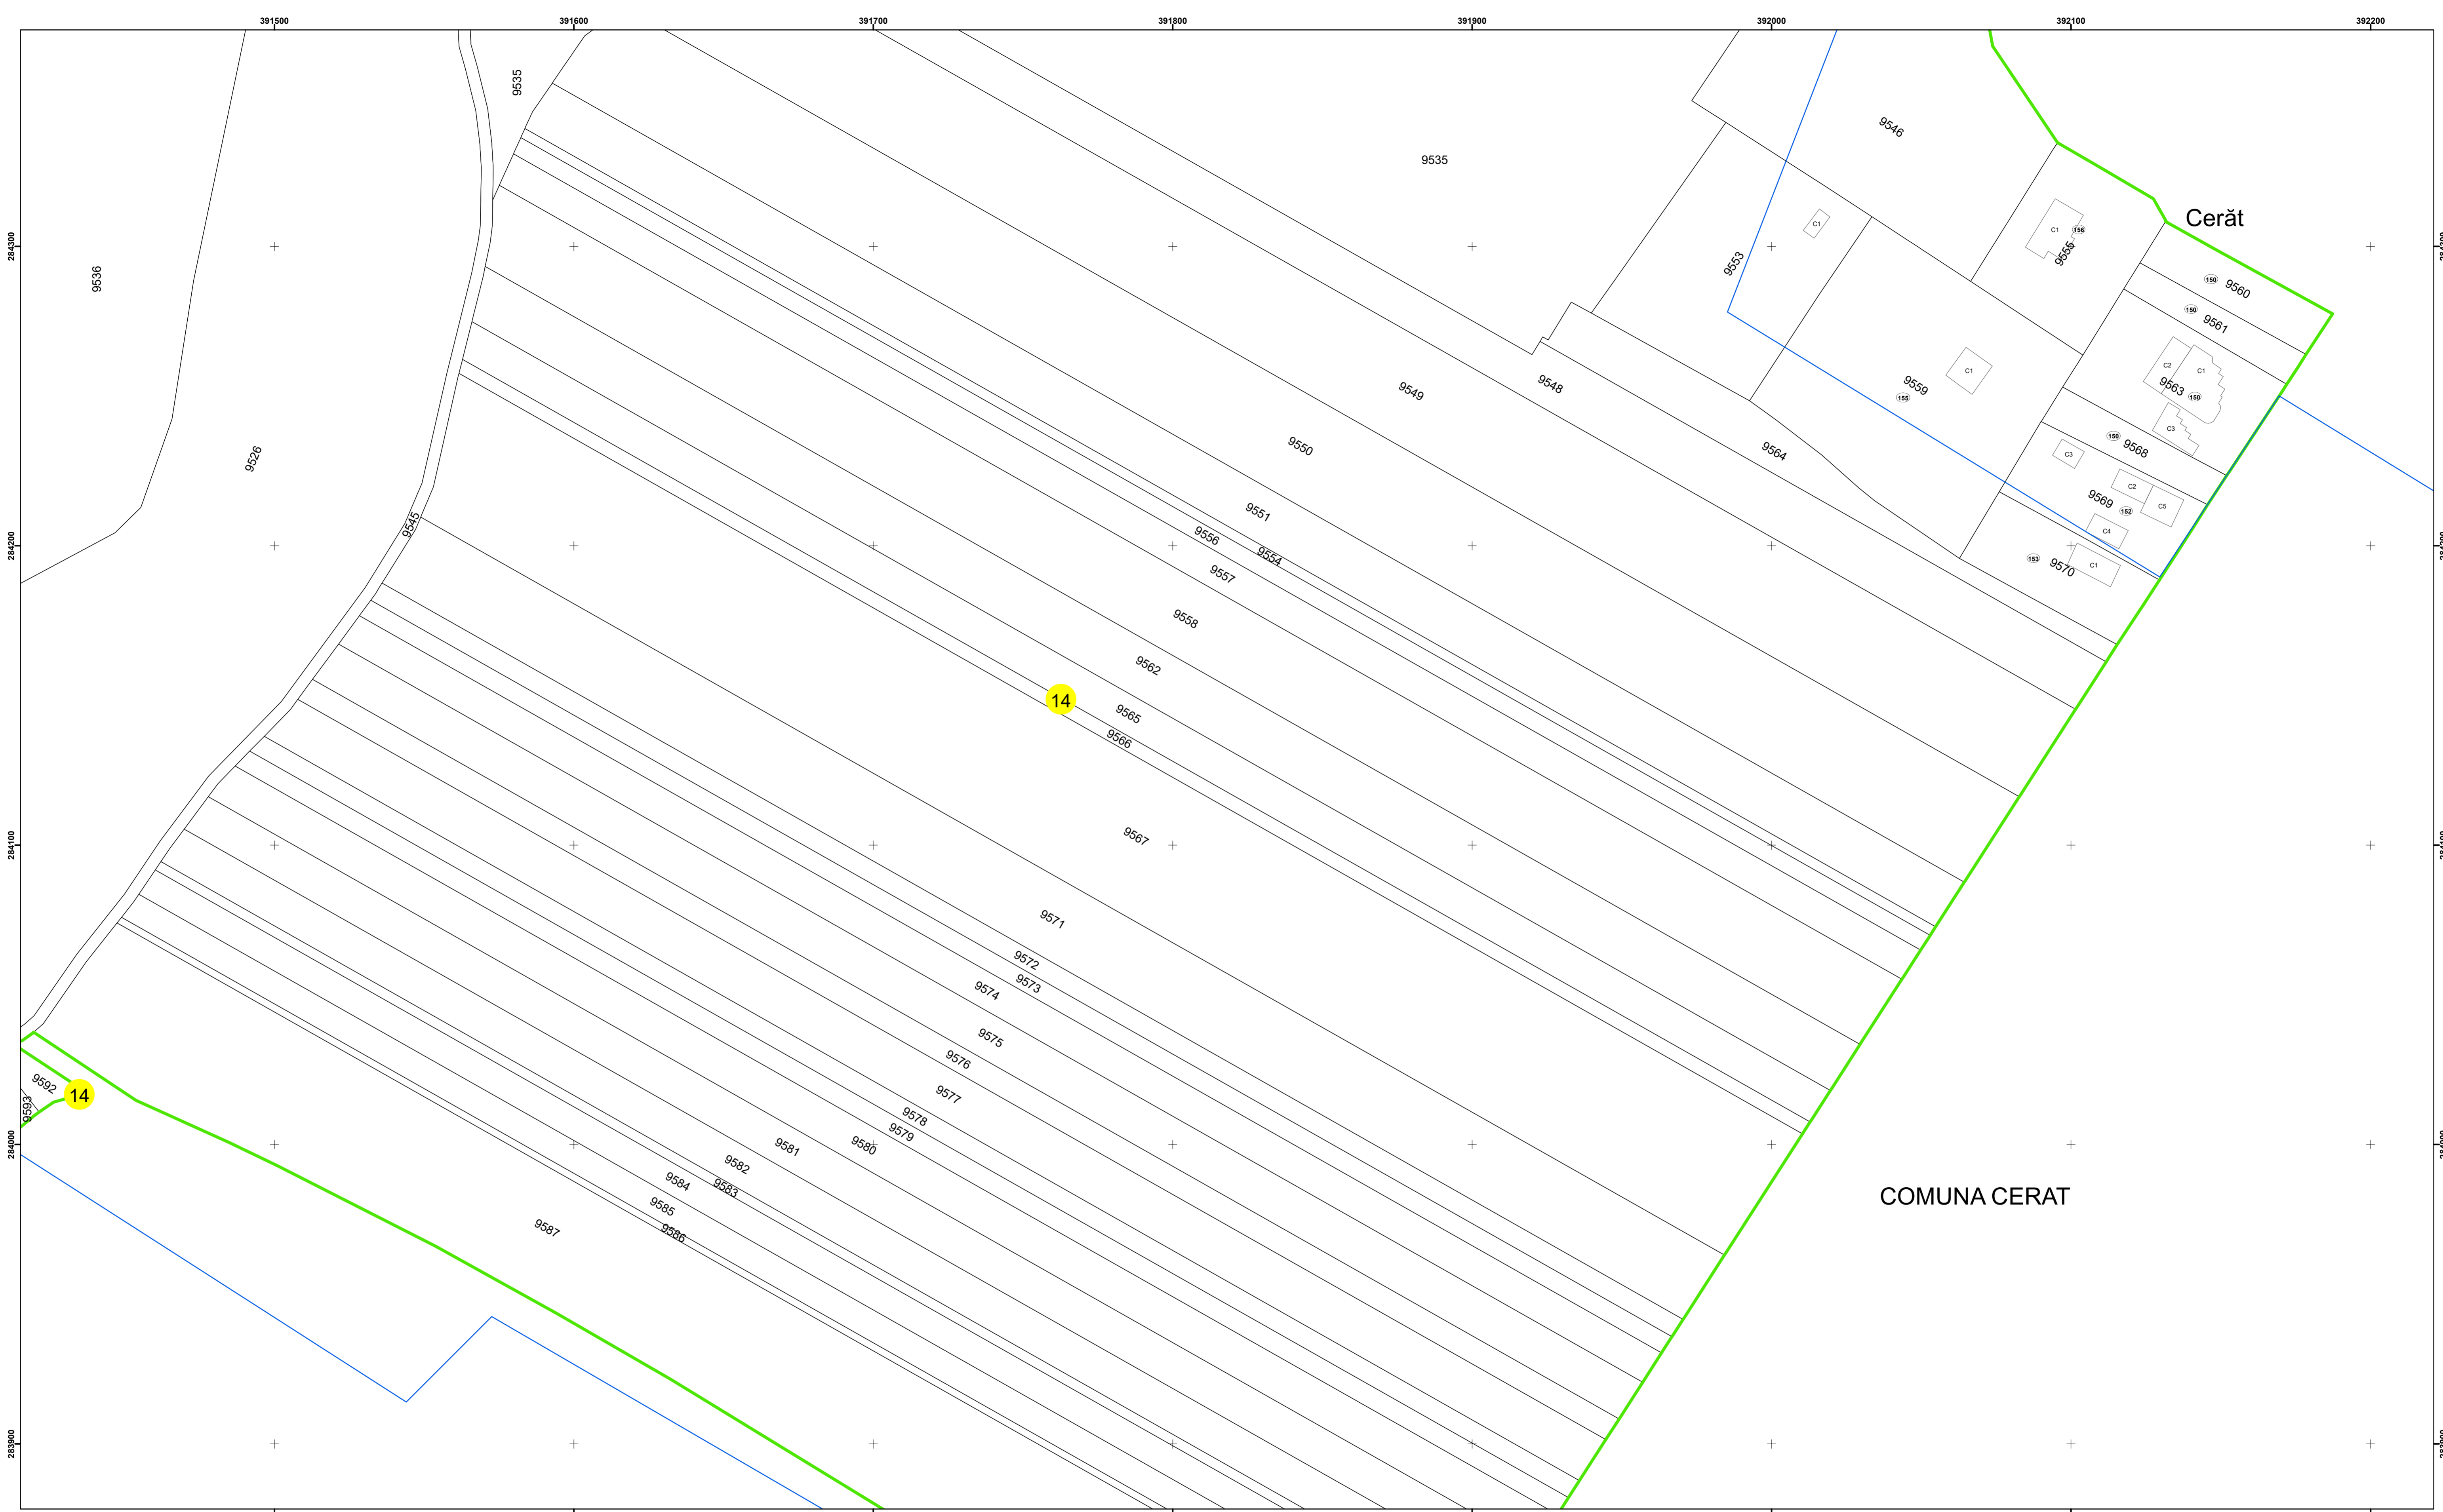

Executant: SC MEGAGIS SRL

Spre publicare
Data: iulie 2023

PLAN CADASTRAL

Comuna Cerăt
Județul Dolj
Sector Cadastral 14

Scara 1:1000, sistem de proiecție STEREO 70

Legendă

	Limită UAT		Număr Sector Cadastral
	Limită Intravilan	458	Identificator Teren
	Sector Cadastral		Număr Poștal
	Limită Imobil	C1	Număr Construcție
	Instituții		Calea Ferată