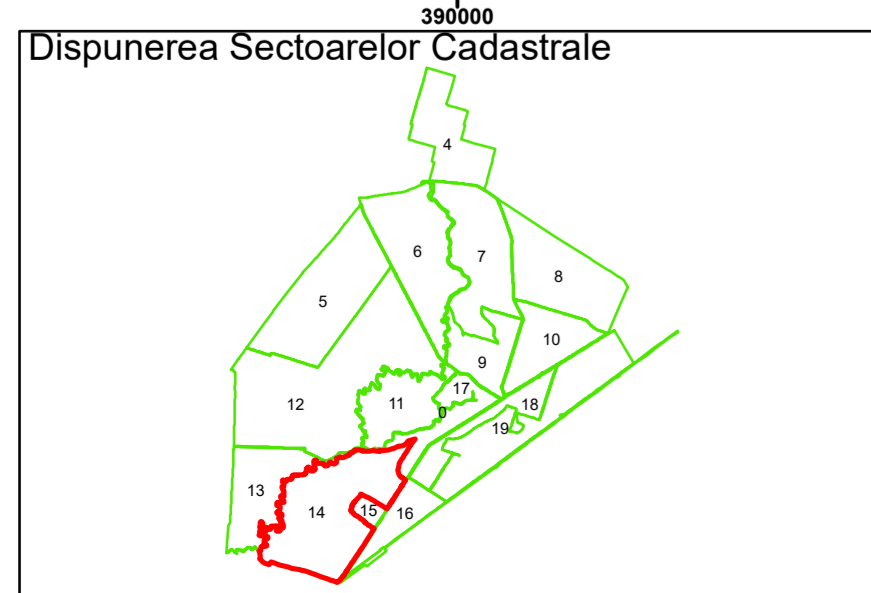

Legendă

	Limită UAT		Număr Sector Cadastral
	Limită Intravilan	458	Identificator Teren
	Sector Cadastral		Număr Poștal
	Limită Imobil	C1	Număr Construcție
	Instituții		Calea Ferată

Executant: SC MEGAGIS SRL

Spre publicare
Data: iulie 2023

PLAN CADASTRAL
Comuna Cerăt
Județul Dolj
Sector Cadastral 14
Scara 1:1000, sistem de proiecție STEREO 70

Legendă

	Limită UAT		Număr Sector Cadastral
	Limită Intravilan	458	Identificator Teren
	Sector Cadastral		Număr Poștal
	Limită Imobil	C1	Număr Construcție
	Instituții		Calea Ferată