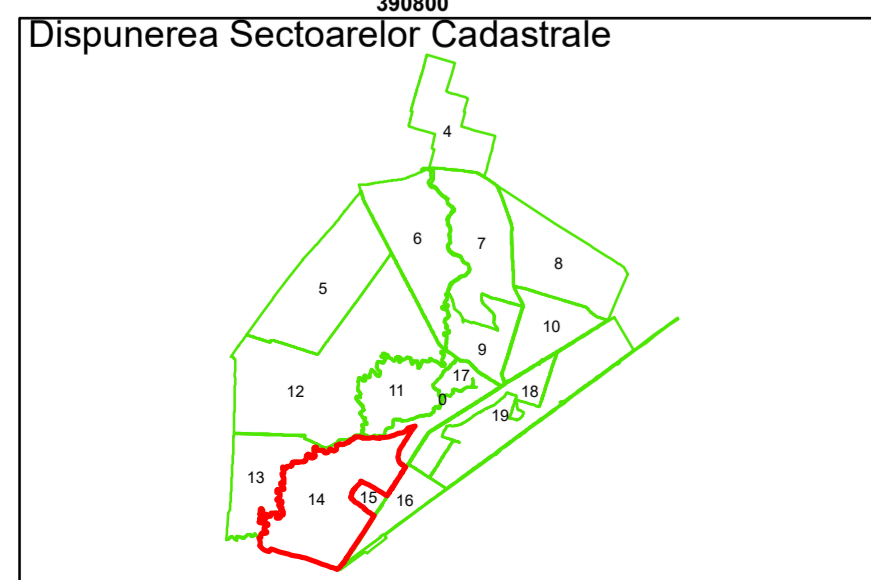

Legendă

	Limită UAT		Număr Sector Cadastral
	Limită Intravilan	458	Identificator Teren
	Sector Cadastral		Număr Poștal
	Limită Imobil	C1	Număr Construcție
	Instituții		Calea Ferată

Executant: SC MEGAGIS SRL

Spre publicare
Data: iulie 2023

PLAN CADASTRAL

Comuna Cerăt
Județul Dolj
Sector Cadastral 14

Scara 1:1000, sistem de proiecție STEREO 70