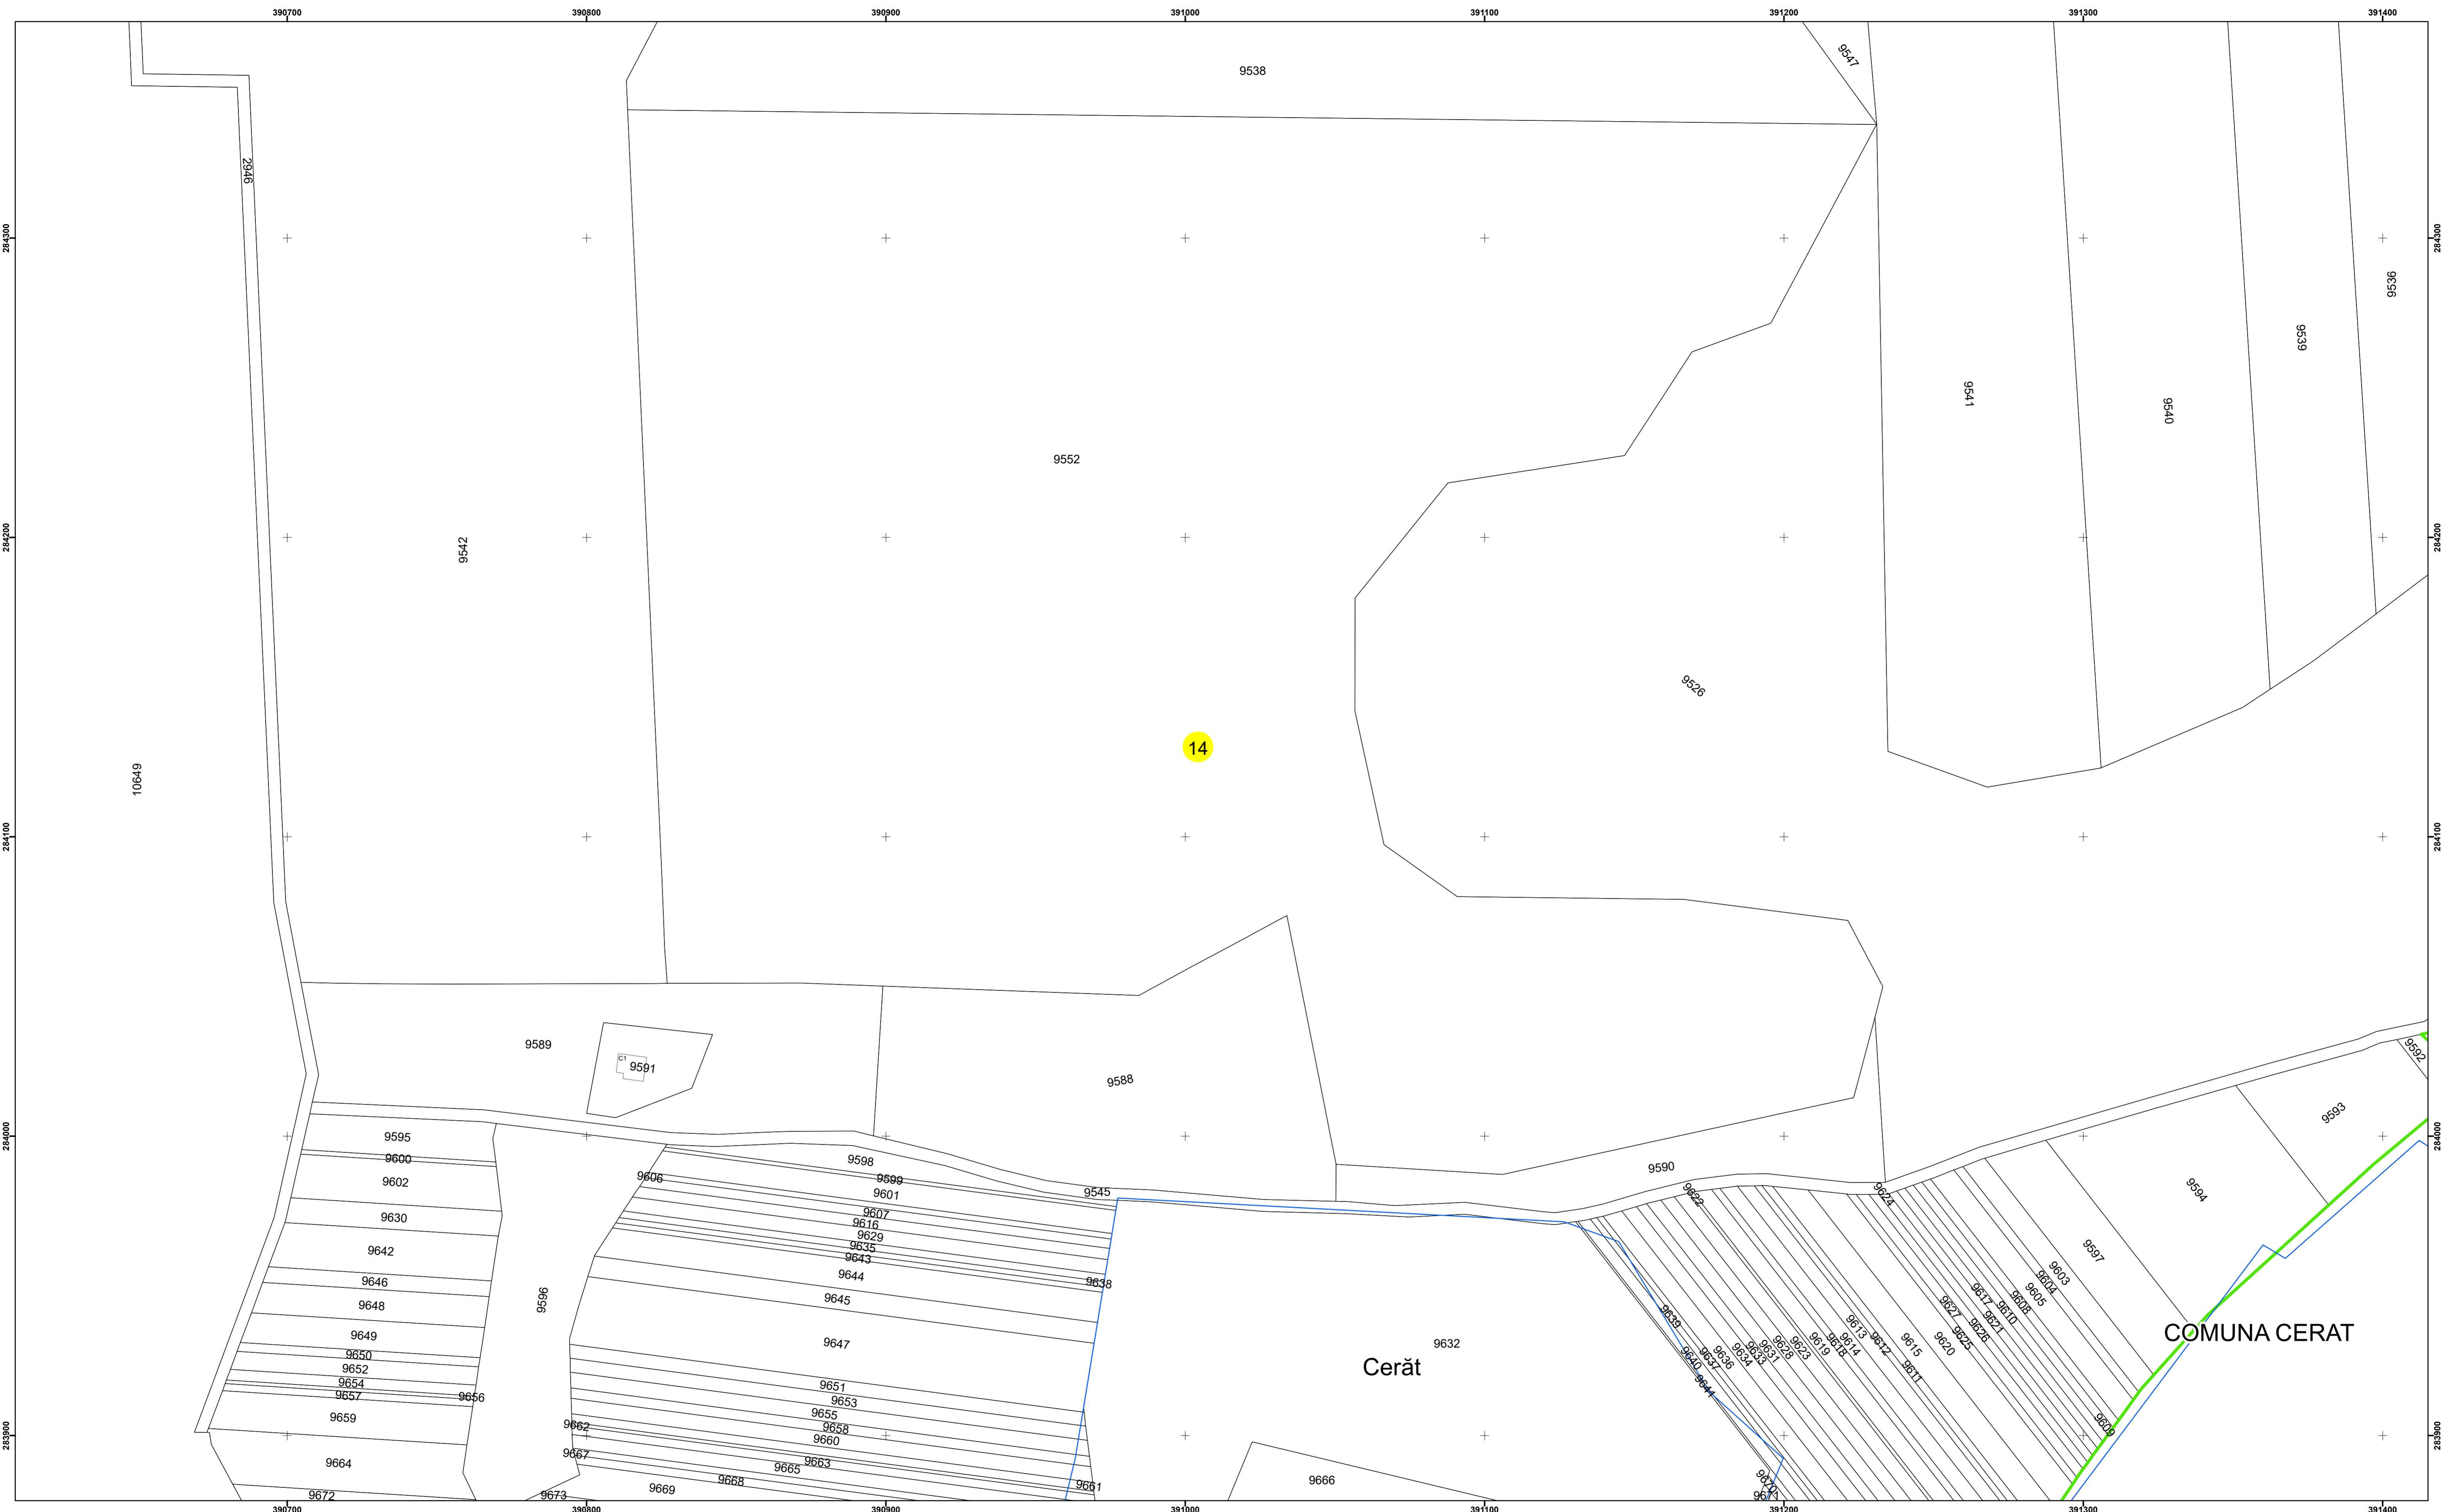

Legendă

	Limită UAT		Număr Sector Cadastral
	Limită Intravilan	458	Identificator Teren
	Sector Cadastral		Număr Poștal
	Limită Imobil	C1	Număr Construcție
	Instituții		Calea Ferată

Executant: SC MEGAGIS SRL

Spre publicare
Data: iulie 2023

PLAN CADASTRAL

Comuna Cerăt
Județul Dolj
Sector Cadastral 14

Scara 1:1000, sistem de proiecție STEREO 70