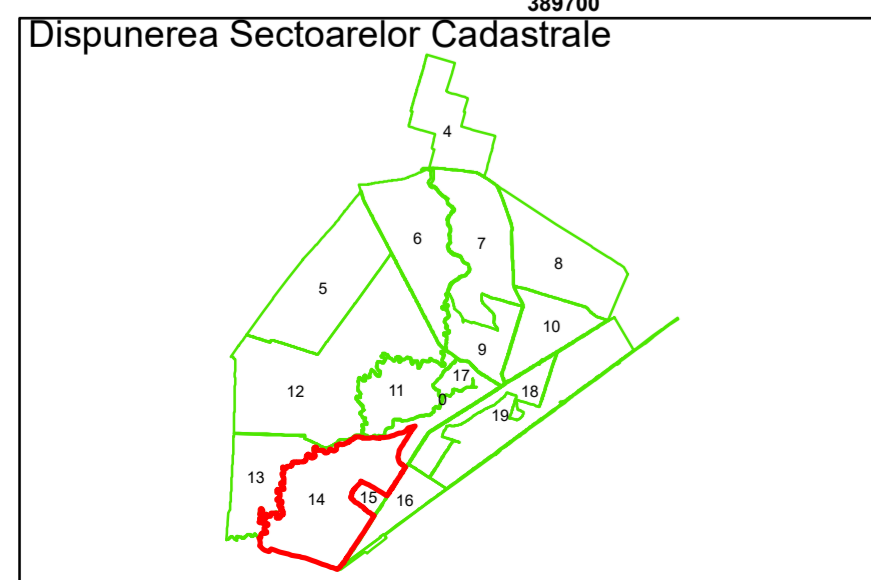

Executant: SC MEGAGIS SRL

Spre publicare
Data: Iulie 2023

PLAN CADASTRAL

Comuna Cerăt
Județul Dolj
Sector Cadastral 14

Scara 1:1000, sistem de proiecție STEREO 70

Legendă

	Limită UAT		Număr Sector Cadastral
	Limită Intravilan	458	Identificator Teren
	Sector Cadastral		Număr Poștal
	Limită Imobil	C1	Număr Construcție
	Instituții		Calea Ferată