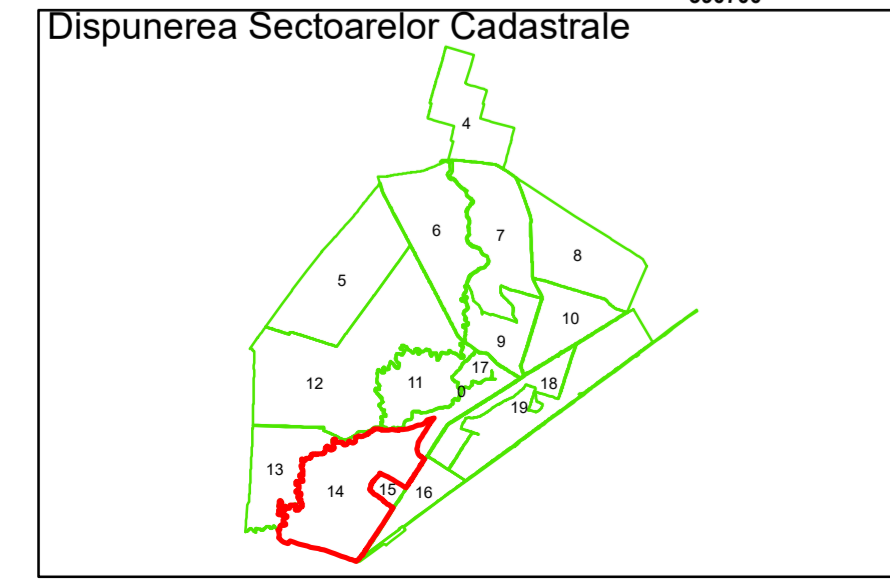

Legendă

	Limită UAT		Număr Sector Cadastral
	Limită Intravilan	458	Identificator Teren
	Sector Cadastral		Număr Poștal
	Limită Imobil	C1	Număr Construcție
	Instituții		Calea Ferată

Executant: SC MEGAGIS SRL

Spre publicare
Data: iulie 2023

PLAN CADASTRAL

Comuna Cerăt
Județul Dolj
Sector Cadastral 14

Scara 1:1000, sistem de proiecție STEREO 70