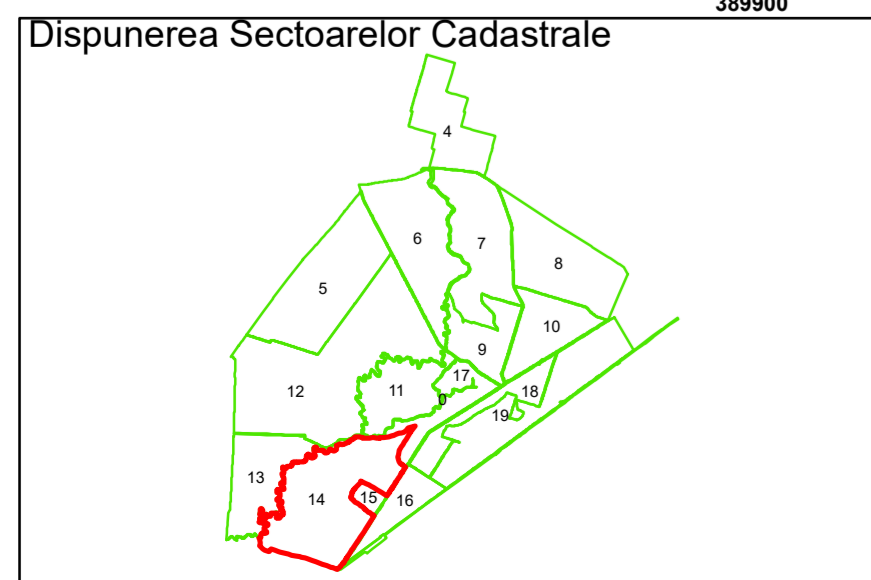

Executant: SC MEGAGIS SRL

Spre publicare
Data: iulie 2023

PLAN CADASTRAL

Comuna Cerăt
Județul Dolj
Sector Cadastral 14

Scara 1:1000, sistem de proiecție STEREO 70

Legendă

	Limită UAT		Număr Sector Cadastral
	Limită Intravilan	458	Identificator Teren
	Sector Cadastral		Număr Poștal
	Limită Imobil	C1	Număr Construcție
	Instituții		Calea Ferată