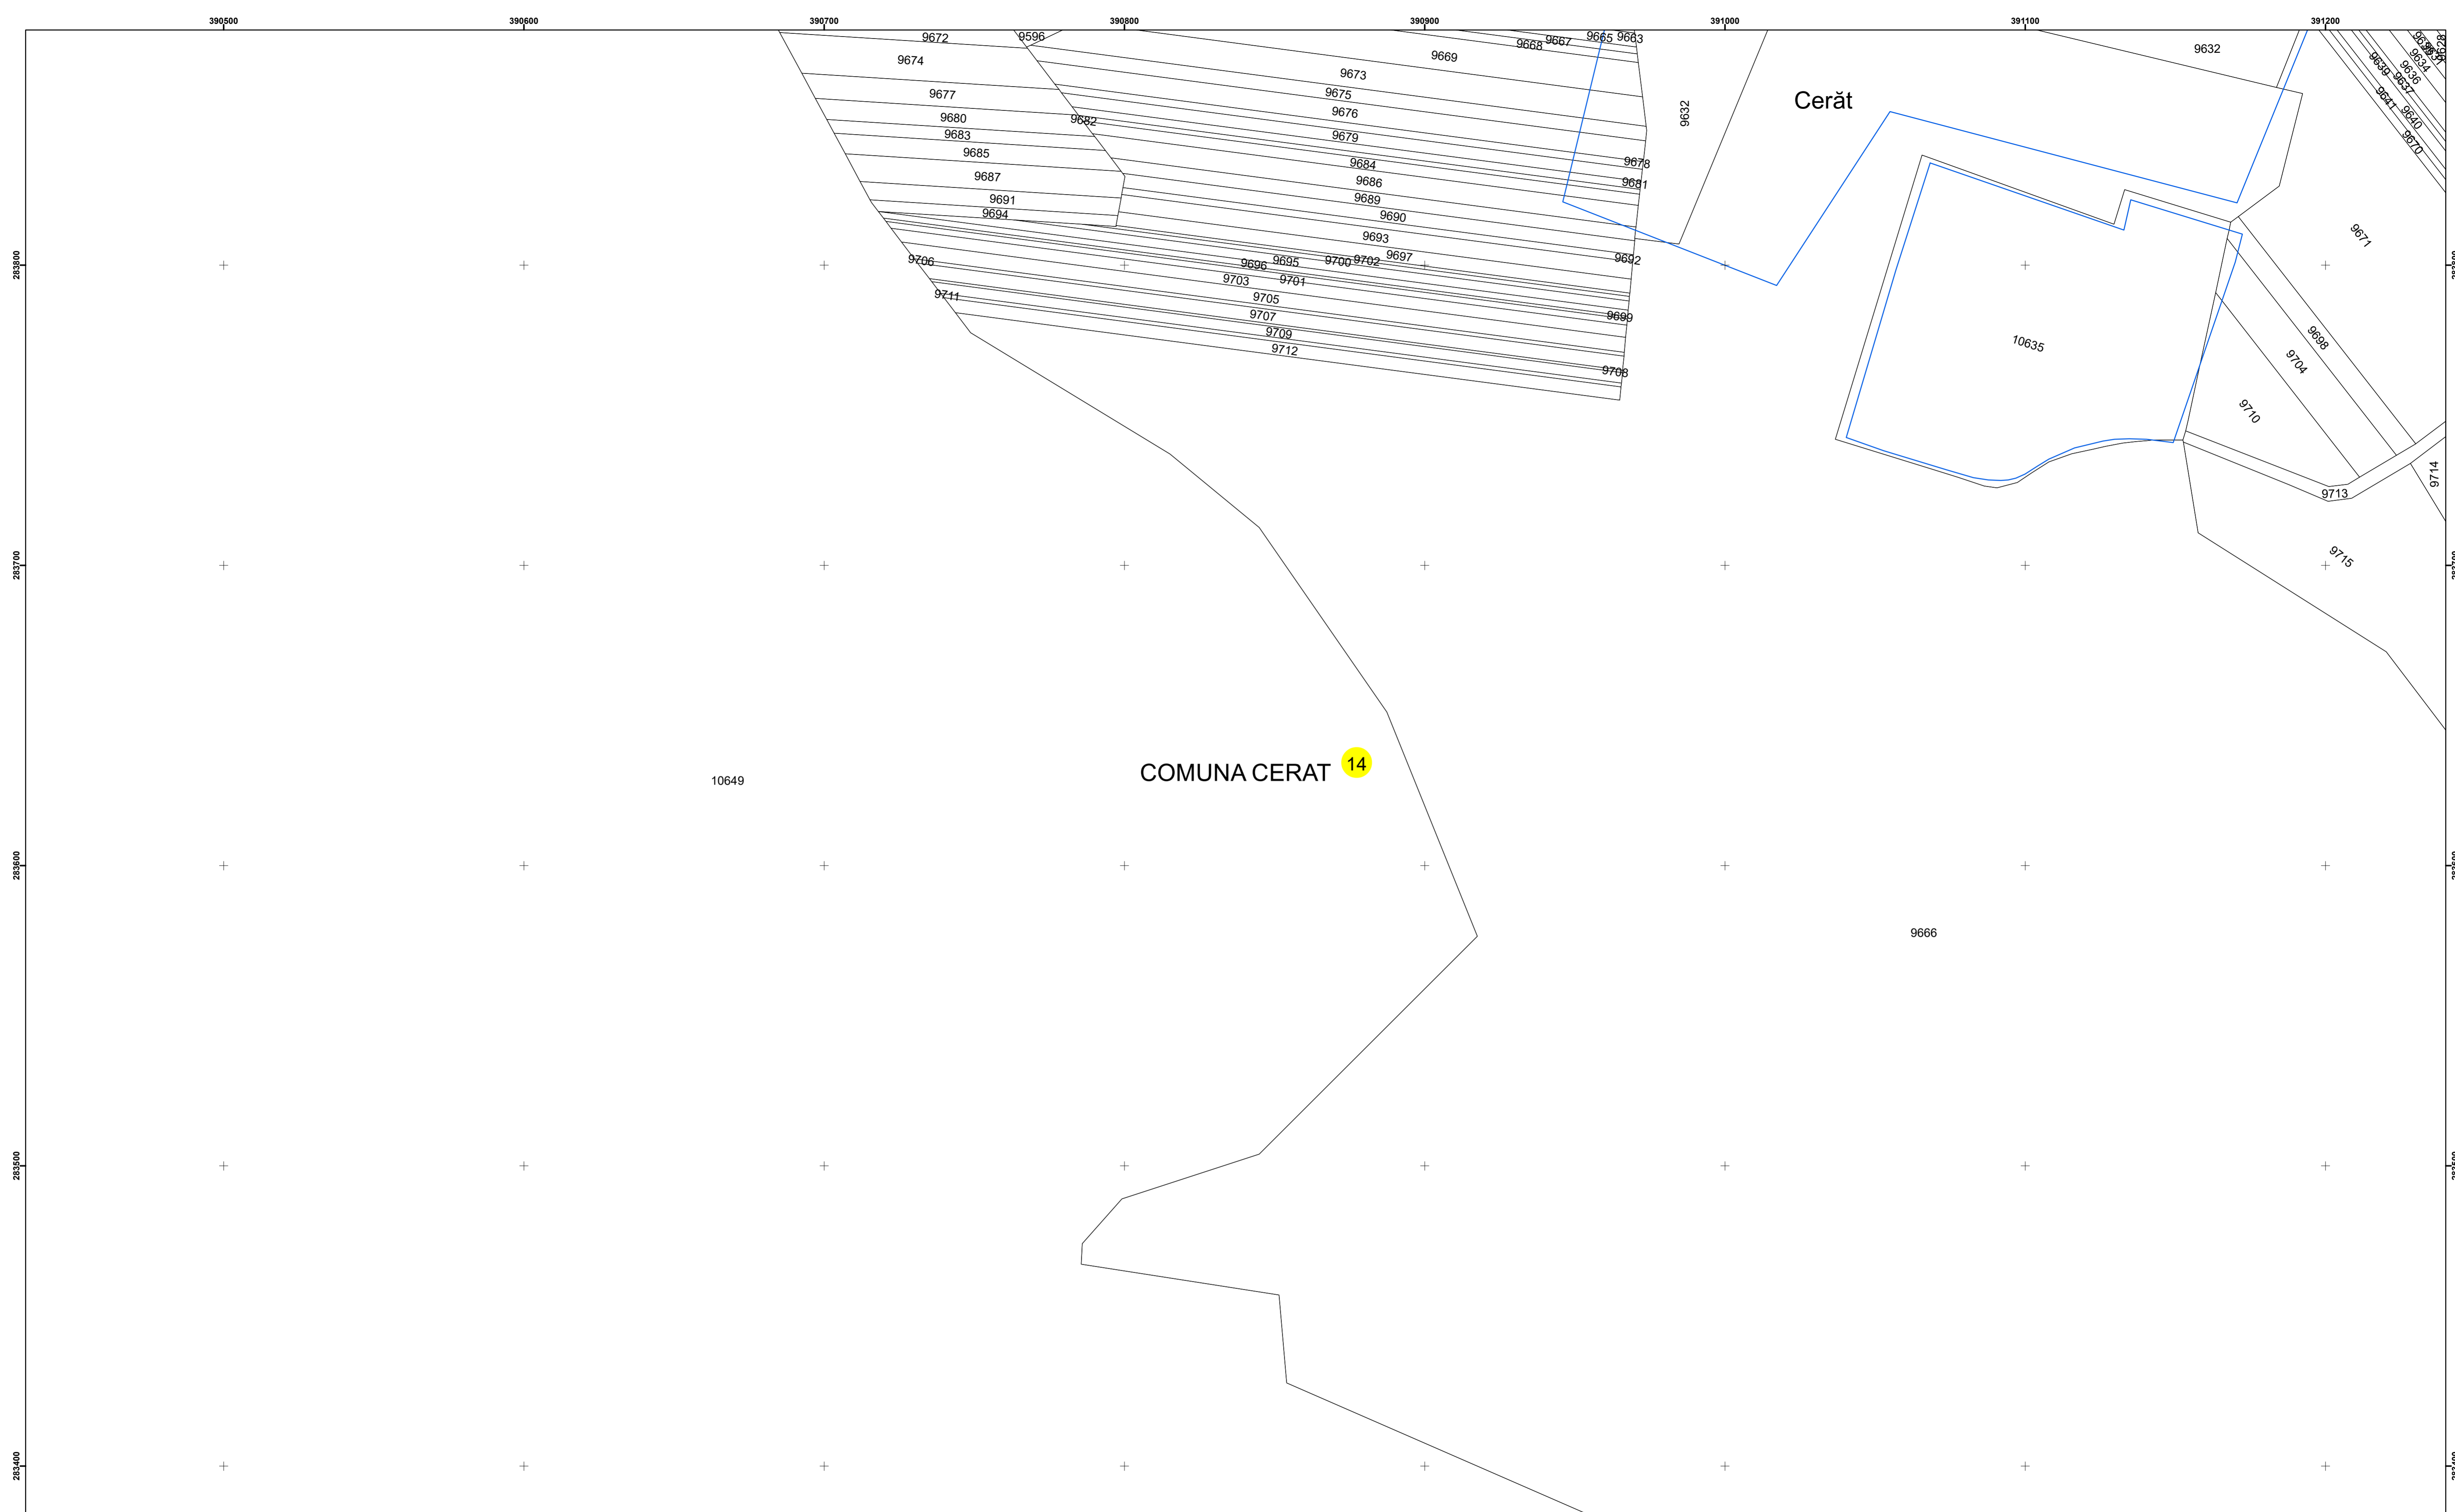

Legendă

	Limită UAT		Număr Sector Cadastral
	Limită Intravilan	458	Identificator Teren
	Sector Cadastral		Număr Poștal
	Limită Imobil	C1	Număr Construcție
	Instituții		Calea Ferată

Executant: SC MEGAGIS SRL

Spre publicare
Data: iulie 2023

PLAN CADASTRAL
Comuna Cerăt
Județul Dolj
Sector Cadastral 14
Scara 1:1000, sistem de proiecție STEREO 70