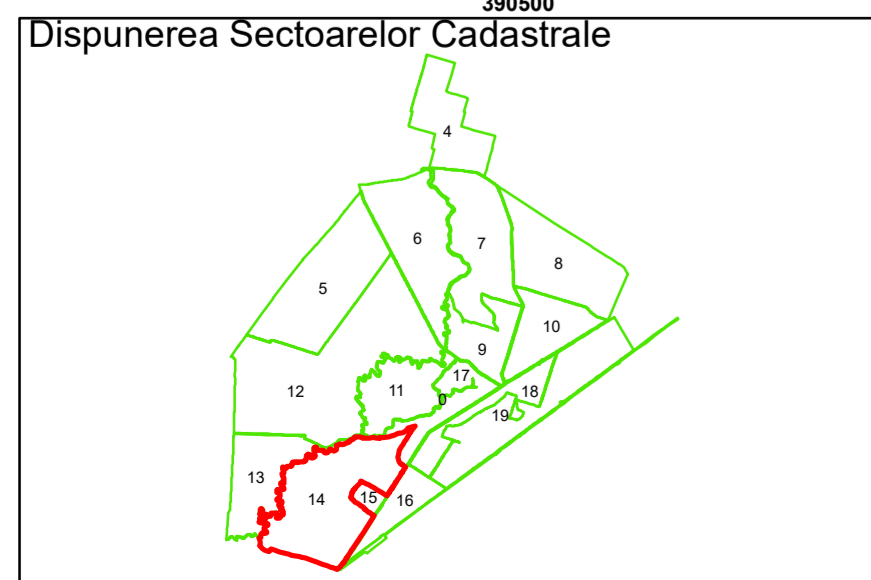

Legendă

	Limită UAT		Număr Sector Cadastral
	Limită Intravilan	458	Identificator Teren
	Sector Cadastral		Număr Poștal
	Limită Imobil	C1	Număr Construcție
	Instituții		Calea Ferată

Executant: SC MEGAGIS SRL

Spre publicare
Data: iulie 2023

PLAN CADASTRAL

Comuna Cerăt
Județul Dolj
Sector Cadastral 14

Scara 1:1000, sistem de proiecție STEREO 70