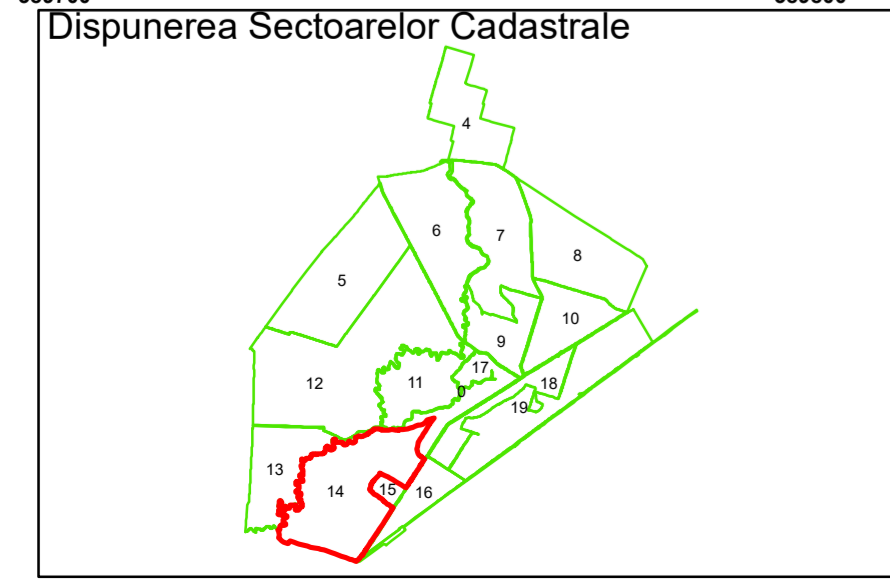

Legendă

	Limită UAT		Număr Sector Cadastral
	Limită Intravilan	458	Identificator Teren
	Sector Cadastral		Număr Poștal
	Limită Imobil	C1	Număr Construcție
	Instituții		Calea Ferată

Executant: SC MEGAGIS SRL

Spre publicare
Data: iulie 2023

PLAN CADASTRAL

Comuna Cerăt
Județul Dolj
Sector Cadastral 14

Scara 1:1000, sistem de proiecție STEREO 70

Legendă

	Limită UAT		Număr Sector Cadastral
	Limită Intravilan	458	Identificator Teren
	Sector Cadastral		Număr Poștal
	Limită Imobil	C1	Număr Construcție
	Instituții		Calea Ferată