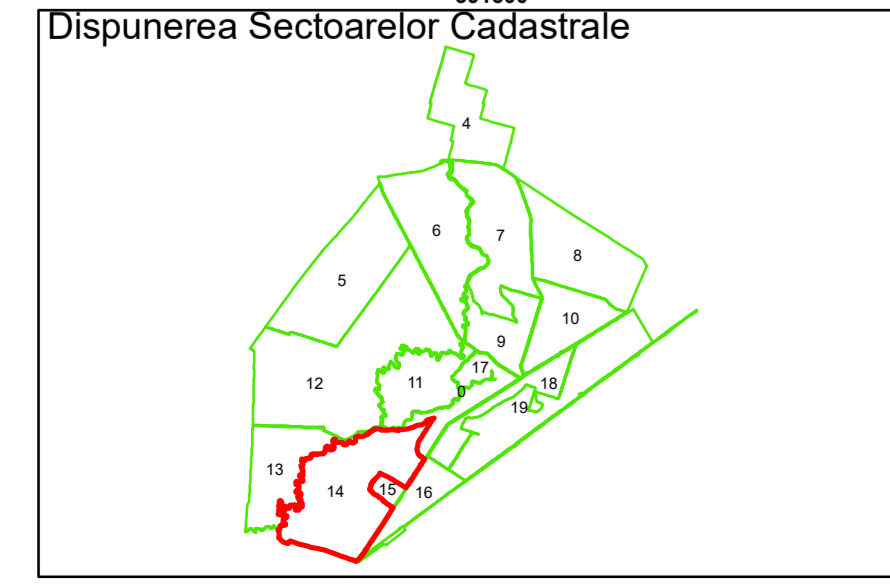

Executant: SC MEGAGIS SRL

Spre publicare
Data: iulie 2023

PLAN CADASTRAL

Comuna Cerăt
Județul Dolj
Sector Cadastral 14

Scara 1:1000, sistem de proiecție STEREO 70

COMUNA CERAT

Cerăt

COMUNA GIURGITA