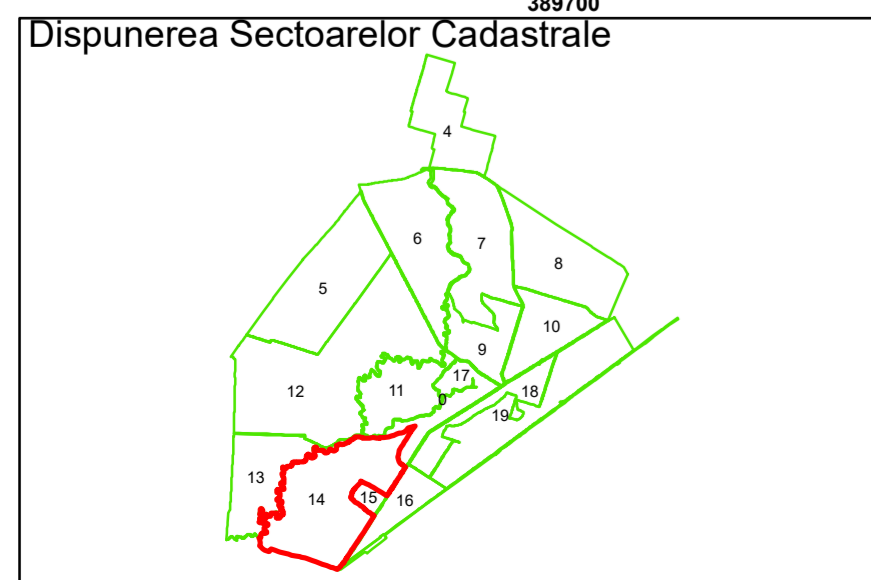

Legendă

	Limită UAT		Număr Sector Cadastral
	Limită Intravilan	458	Identificator Teren
	Sector Cadastral		Număr Poștal
	Limită Imobil	C1	Număr Construcție
	Instituții		Calea Ferată

Executant: SC MEGAGIS SRL

Spre publicare
Data: iulie 2023

PLAN CADASTRAL
Comuna Cerăt
Județul Dolj
Sector Cadastral 14
Scara 1:1000, sistem de proiecție STEREO 70