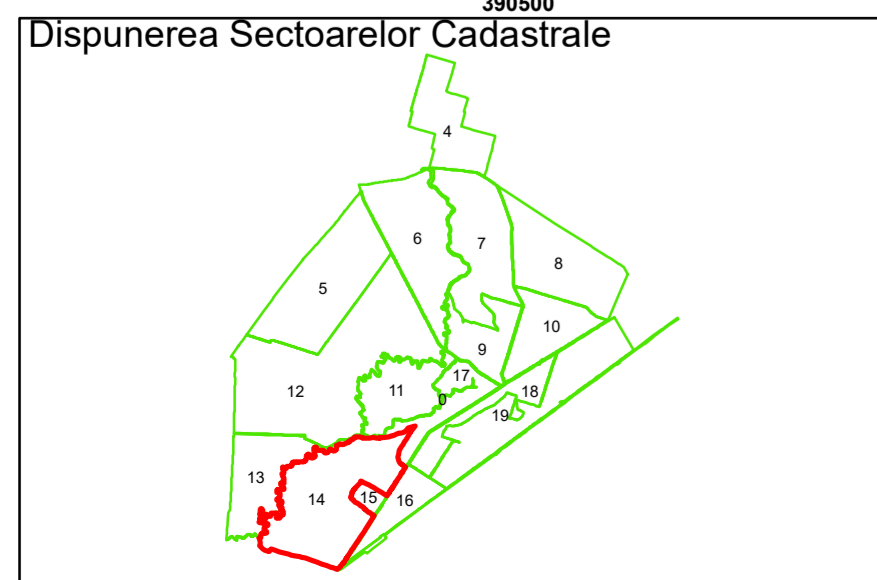

Legendă

	Limită UAT		Număr Sector Cadastral
	Limită Intravilan	458	Identificator Teren
	Sector Cadastral		Număr Poștal
	Limită Imobil	C1	Număr Construcție
	Instituții		Calea Ferată

Executant: SC MEGAGIS SRL

Spre publicare
Data: iulie 2023

PLAN CADASTRAL
Comuna Cerăt
Județul Dolj
Sector Cadastral 14
Scara 1:1000, sistem de proiecție STEREO 70