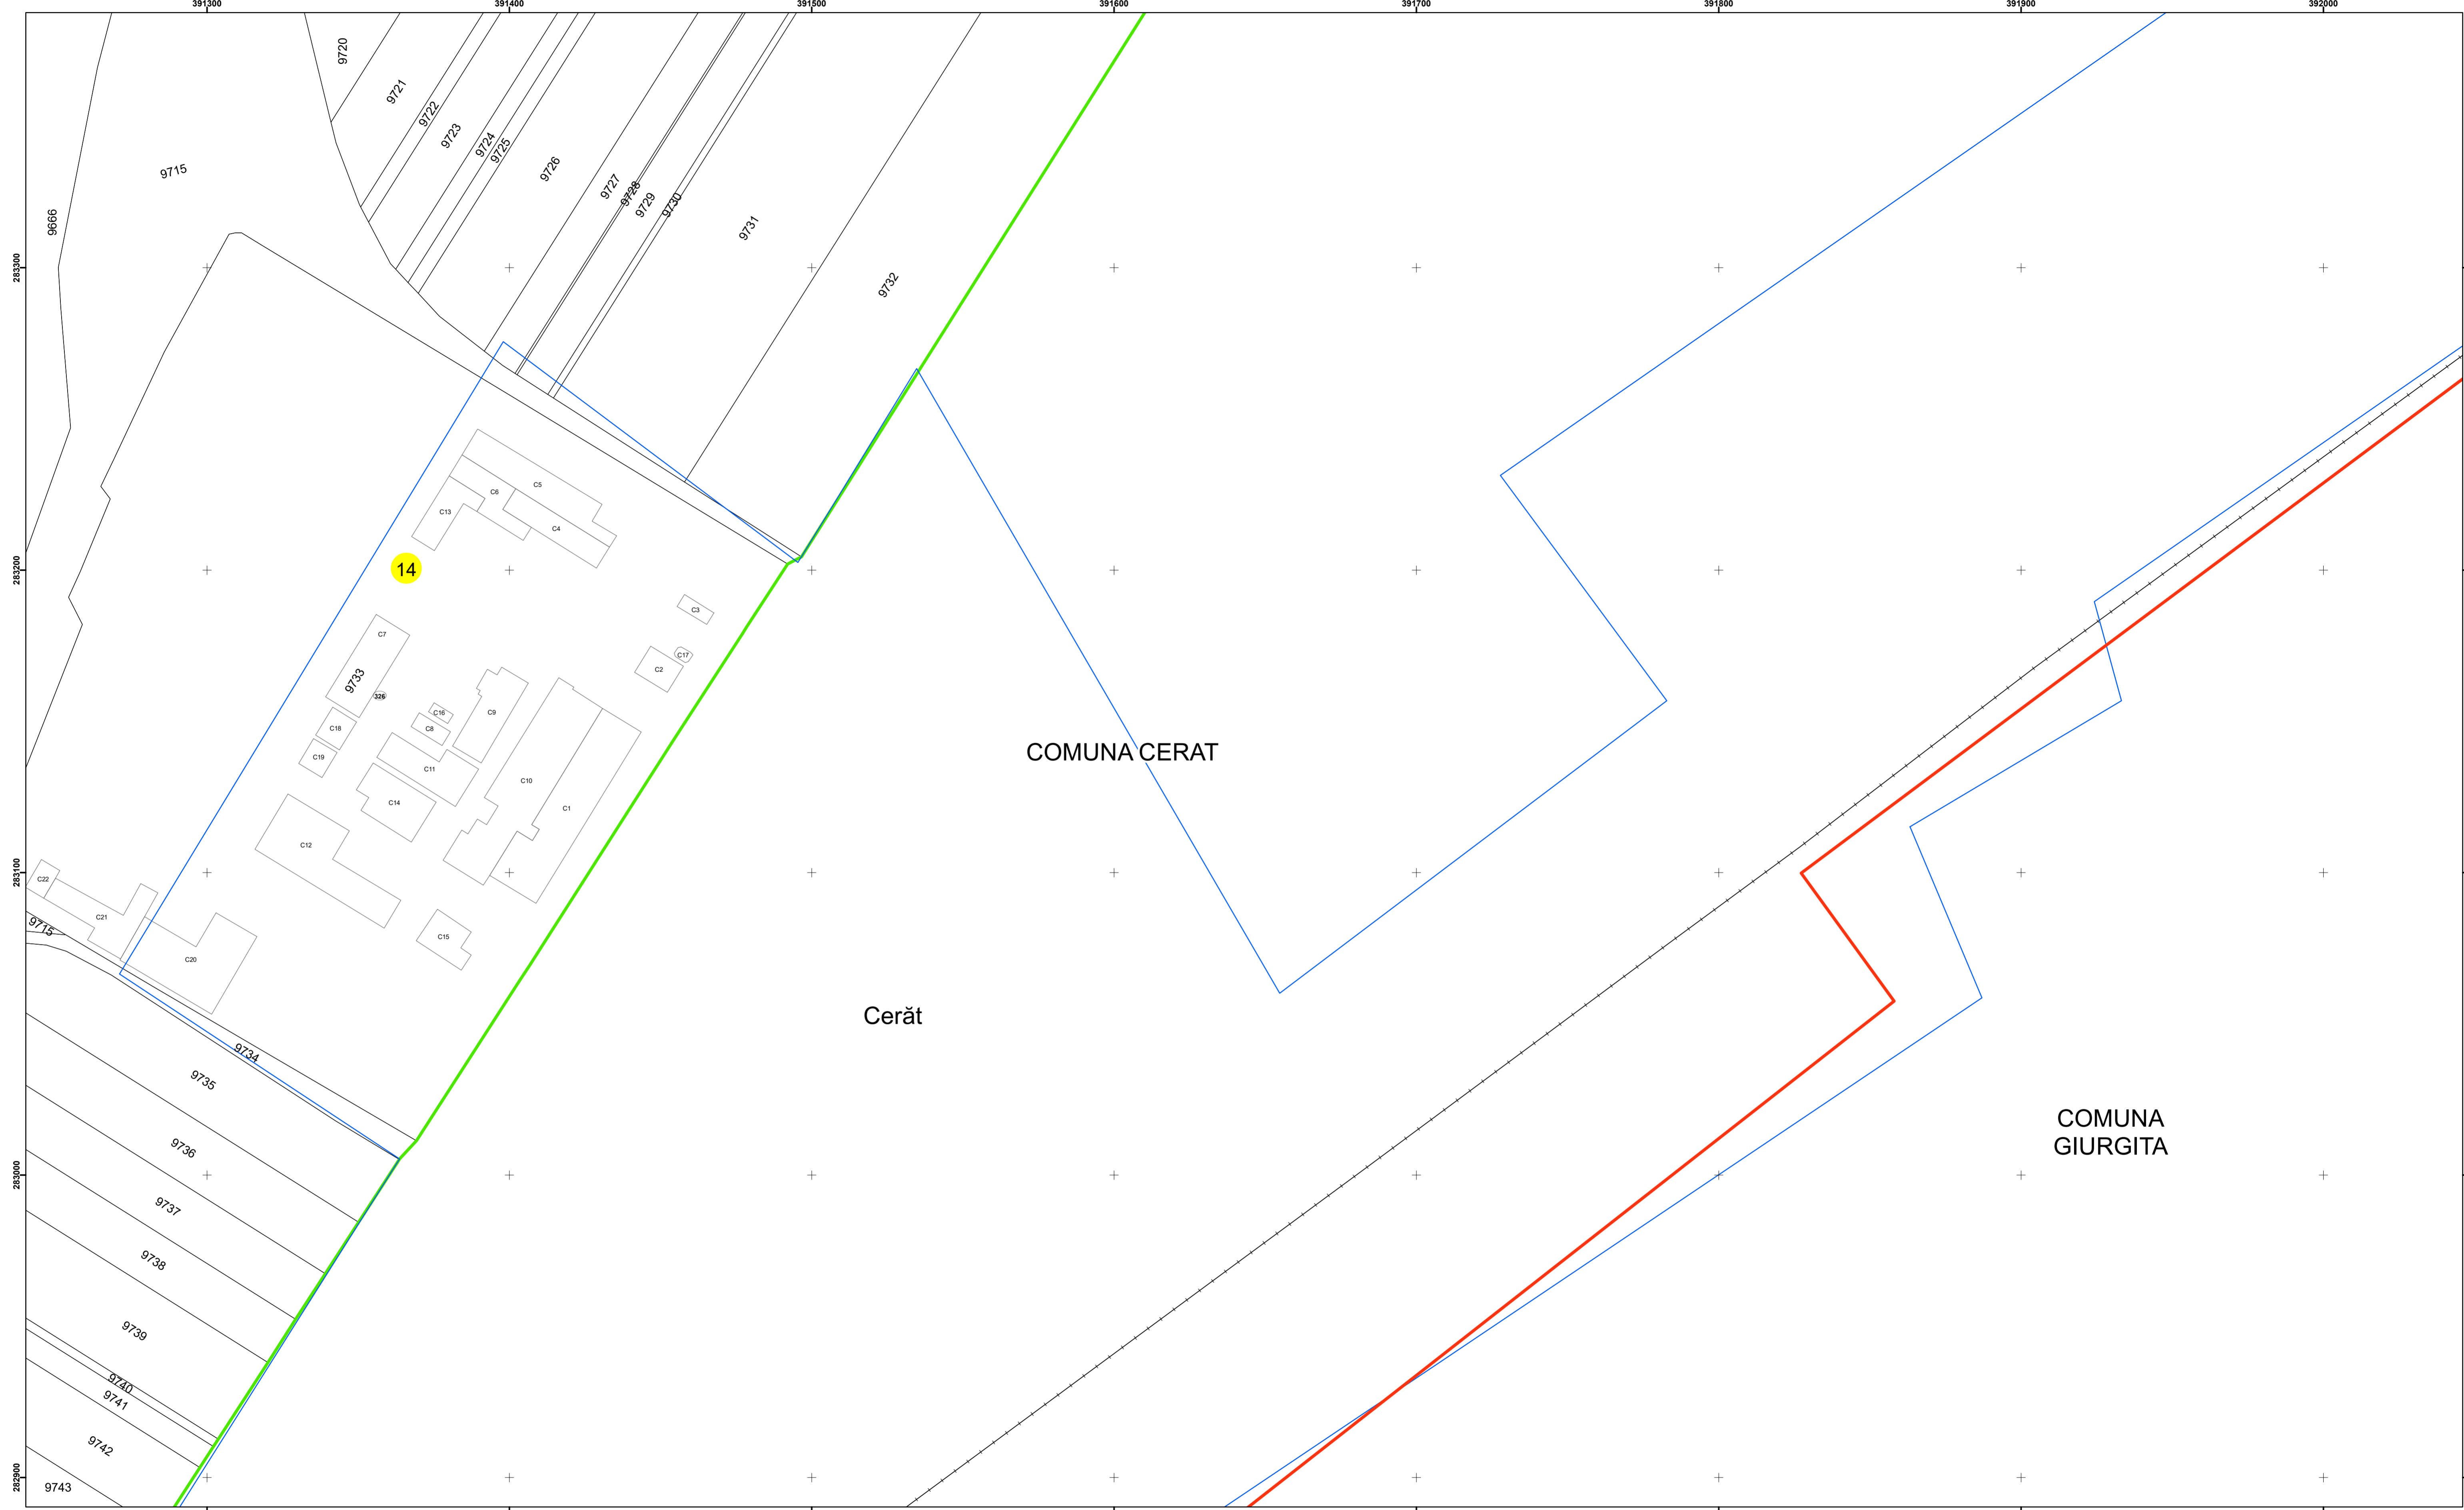

Executant: SC MEGAGIS SRL

Spre publicare
Data: iulie 2023

PLAN CADASTRAL

Comuna Cerăt
Județul Dolj
Sector Cadastral 14

Scara 1:1000, sistem de proiecție STEREO 70

COMUNA CERAT

Cerăt

COMUNA GIURGITA