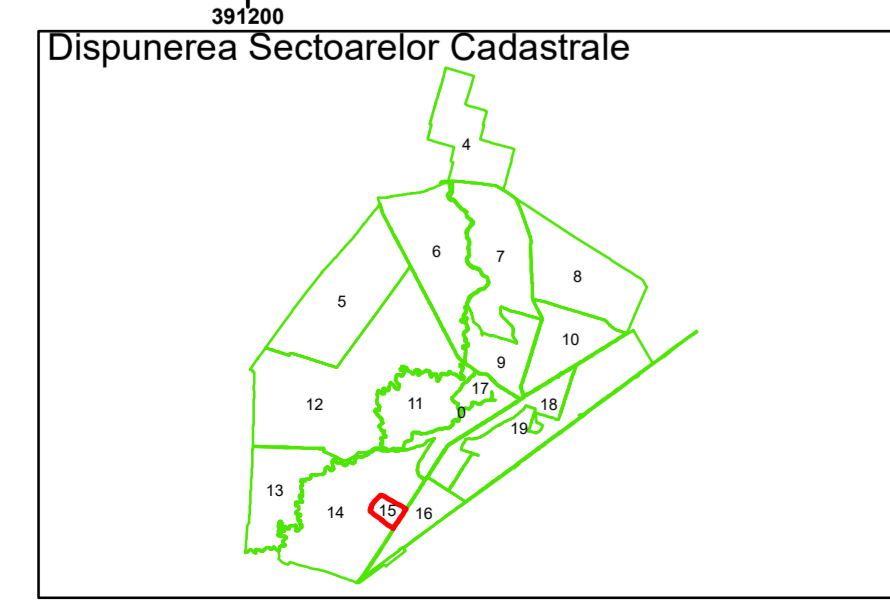

**Legendă**

	Limită UAT		Număr Sector Cadastral
	Limită Intravilan	458	Identificator Teren
	Sector Cadastral		Număr Poștal
	Limită Imobil	C1	Număr Construcție
	Instituții		Calea Ferată

Executant: SC MEGAGIS SRL

Spre publicare  
Data: iulie 2023

**PLAN CADASTRAL**  
Comuna Cerăt  
Județul Dolj  
Sector Cadastral 15  
Scara 1:1000, sistem de proiecție STEREO 70

**Legendă**

	Limită UAT		Număr Sector Cadastral
	Limită Intravilan	458	Identificator Teren
	Sector Cadastral		Număr Poștal
	Limită Imobil	C1	Număr Construcție
	Instituții		Calea Ferată

Executant: SC MEGAGIS SRL

Spre publicare  
Data: iulie 2023

**PLAN CADASTRAL**  
Comuna Cerăt  
Județul Dolj  
Sector Cadastral 15  
Scara 1:1000, sistem de proiecție STEREO 70