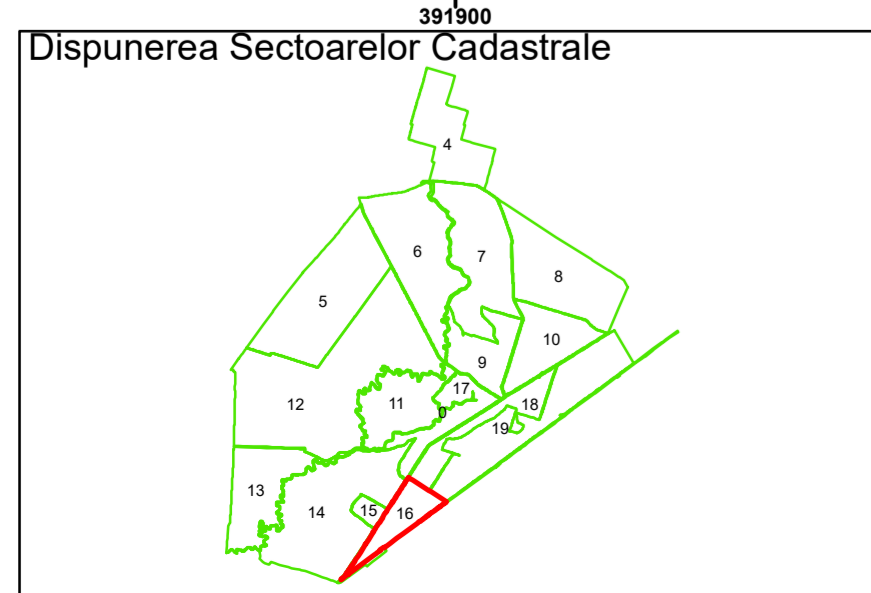

Spre publicare
Data: Iulie 2023

PLAN CADASTRAL

Comuna Cerăt
Județul Dolj
Sector Cadastral 16

Scara 1:1000, sistem de proiecție STEREO 70

Legendă

	Limită UAT		Număr Sector Cadastral
	Limită Intravilan	458	Identificator Teren
	Sector Cadastral		Număr Poștal
	Limită Imobil	C1	Număr Construcție
	Instituții		Calea Ferată

Executant: SC MEGAGIS SRL

Spre publicare
Data: iulie 2023

PLAN CADASTRAL

Comuna Cerăt
Județul Dolj
Sector Cadastral 16

Scara 1:1000, sistem de proiecție STEREO 70

Legendă

	Limită UAT		Număr Sector Cadastral
	Limită Intravilan	458	Identificator Teren
	Sector Cadastral		Număr Poștal
	Limită Imobil	C1	Număr Construcție
	Instituții		Calea Ferată