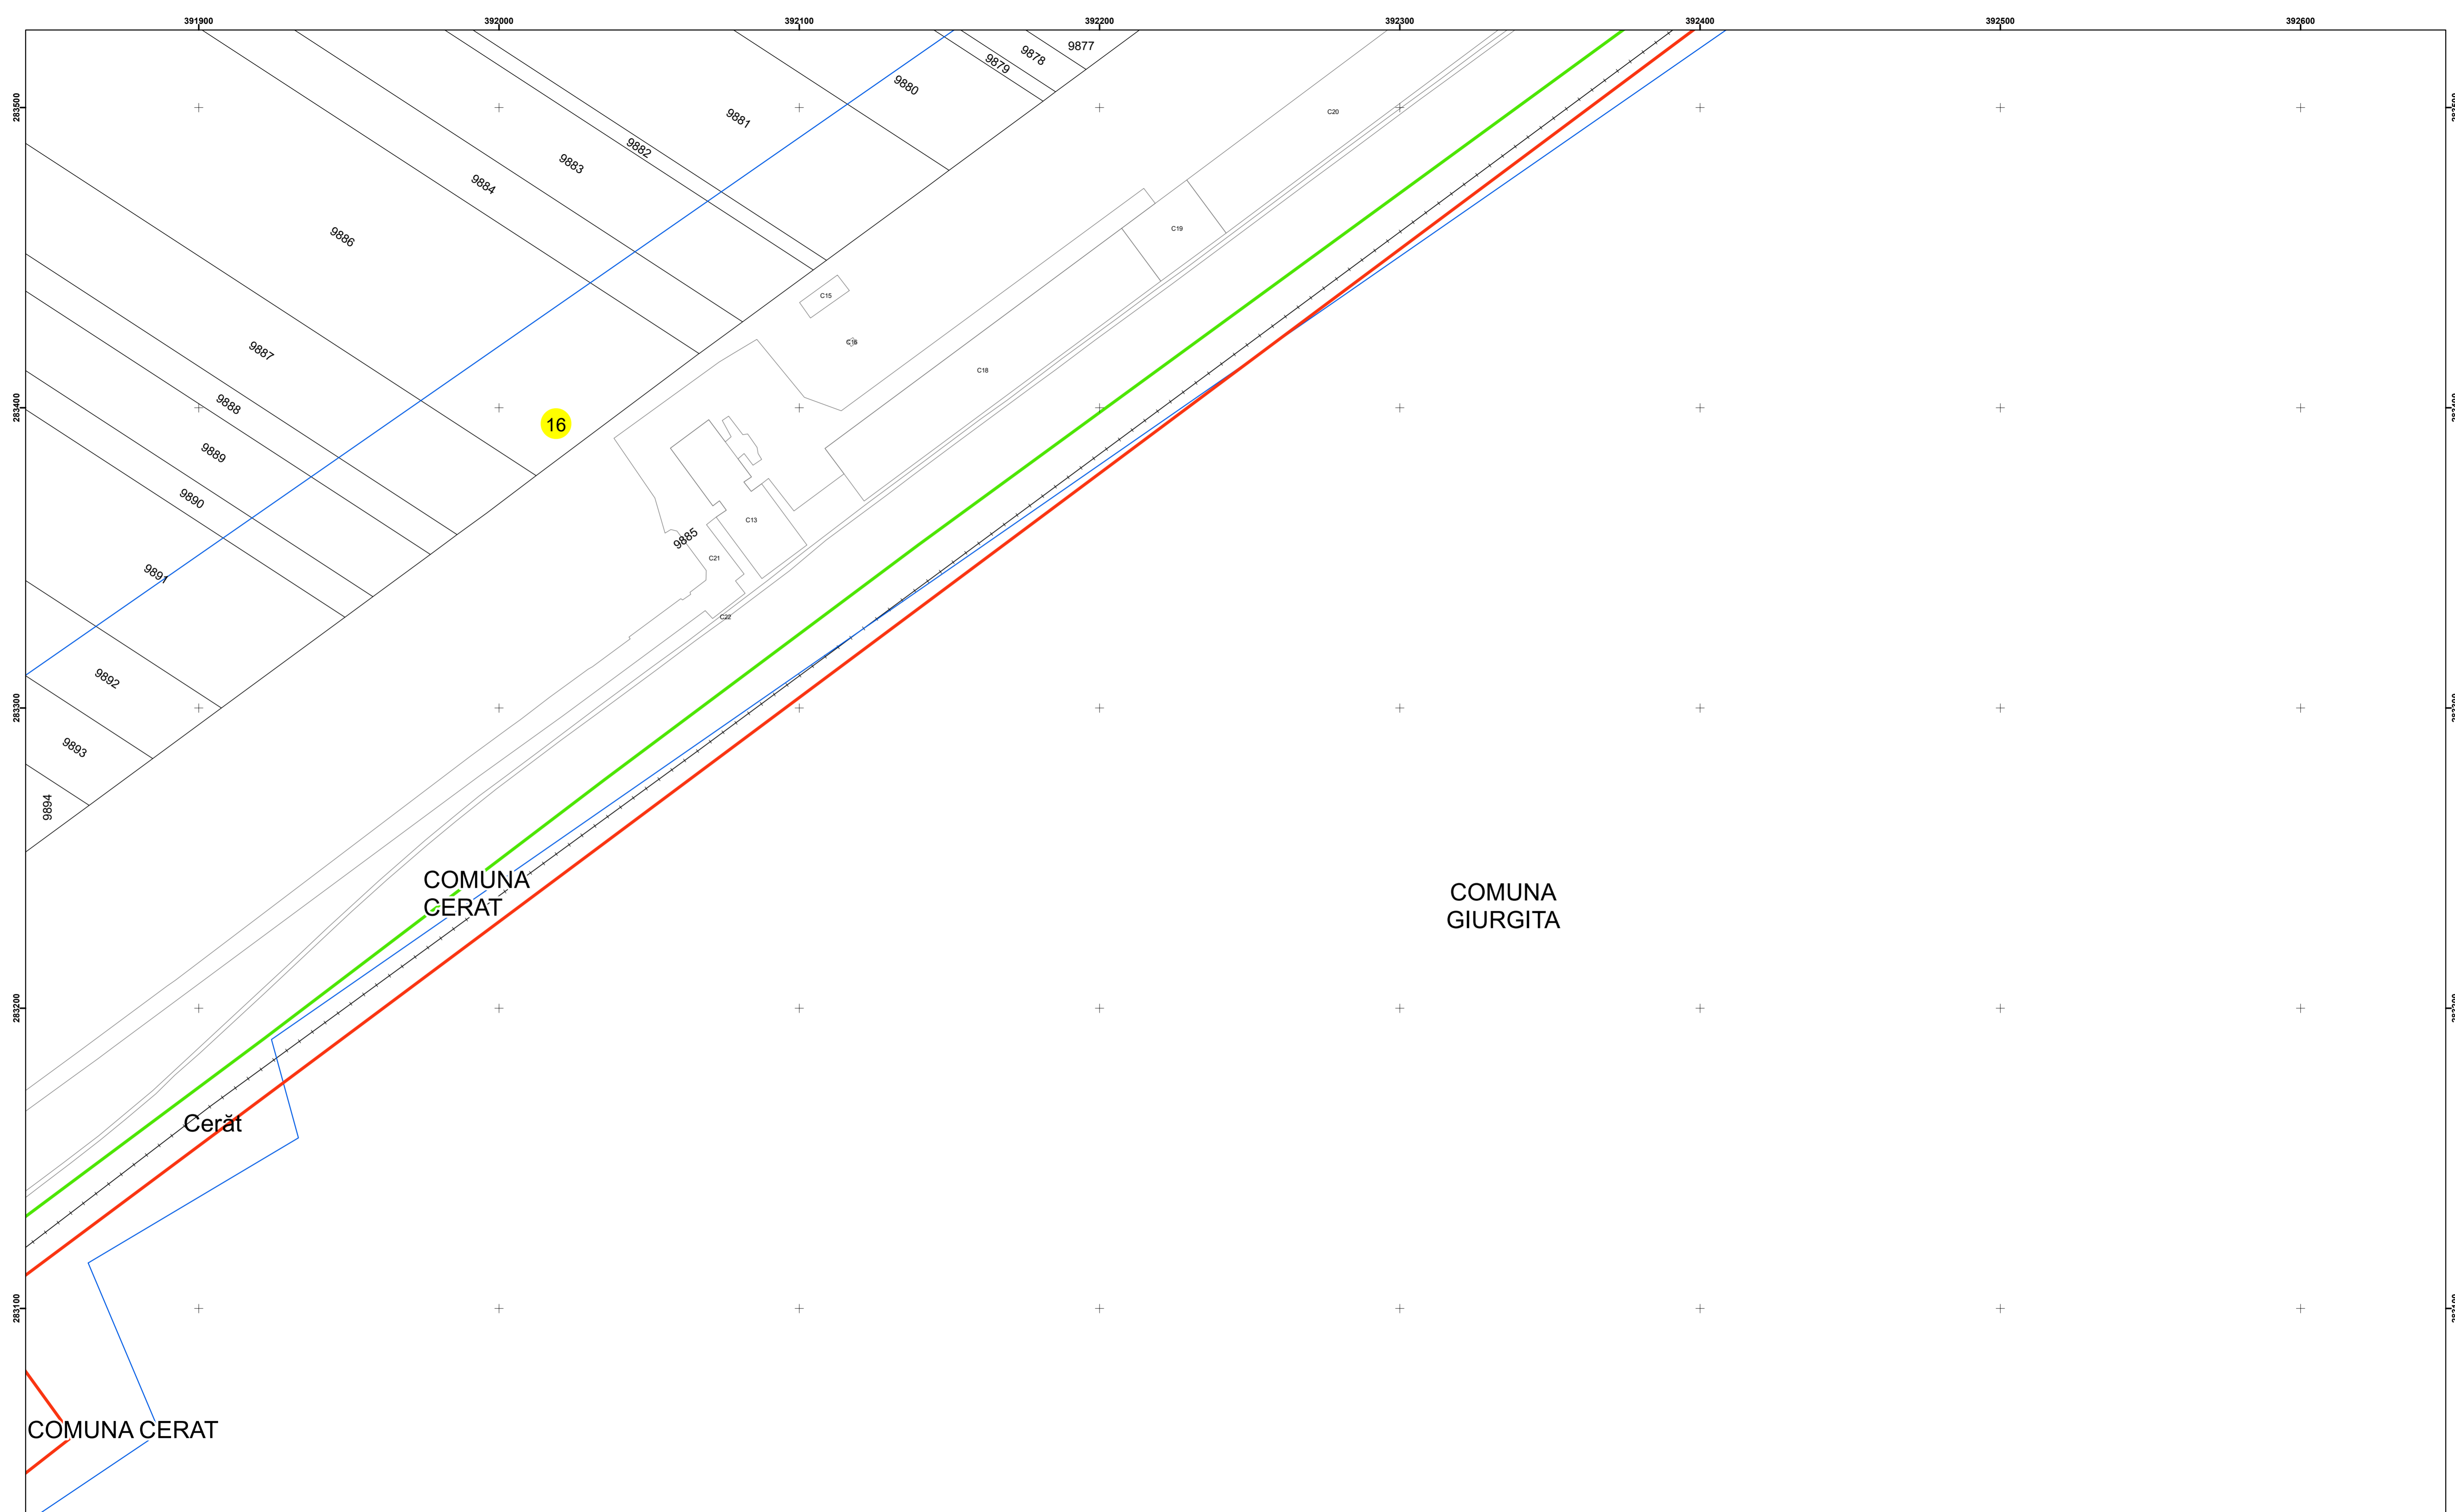

Spre publicare
Data: iulie 2023

PLAN CADASTRAL

Comuna Cerăt
Județul Dolj
Sector Cadastral 16

Scara 1:1000, sistem de proiecție STEREO 70

Legendă

	Limită UAT		Număr Sector Cadastral
	Limită Intravilan	458	Identificator Teren
	Sector Cadastral		Număr Poștal
	Limită Imobil	C1	Număr Construcție
	Instituții		Calea Ferată

Executant: SC MEGAGIS SRL

Spre publicare
Data: Iulie 2023

PLAN CADASTRAL

Comuna Cerăt
Județul Dolj
Sector Cadastral 16

Scara 1:1000, sistem de proiecție STEREO 70

COMUNA CERAT

COMUNA GIURGITA

Cerat

Executant: SC MEGAGIS SRL

Spre publicare
Data: iulie 2023

PLAN CADASTRAL

Comuna Cerăt
Județul Dolj
Sector Cadastral 16

Scara 1:1000, sistem de proiecție STEREO 70

Legendă

	Limită UAT		Număr Sector Cadastral
	Limită Intravilan	458	Identificator Teren
	Sector Cadastral		Număr Poștal
	Limită Imobil	C1	Număr Construcție
	Instituții		Calea Ferată