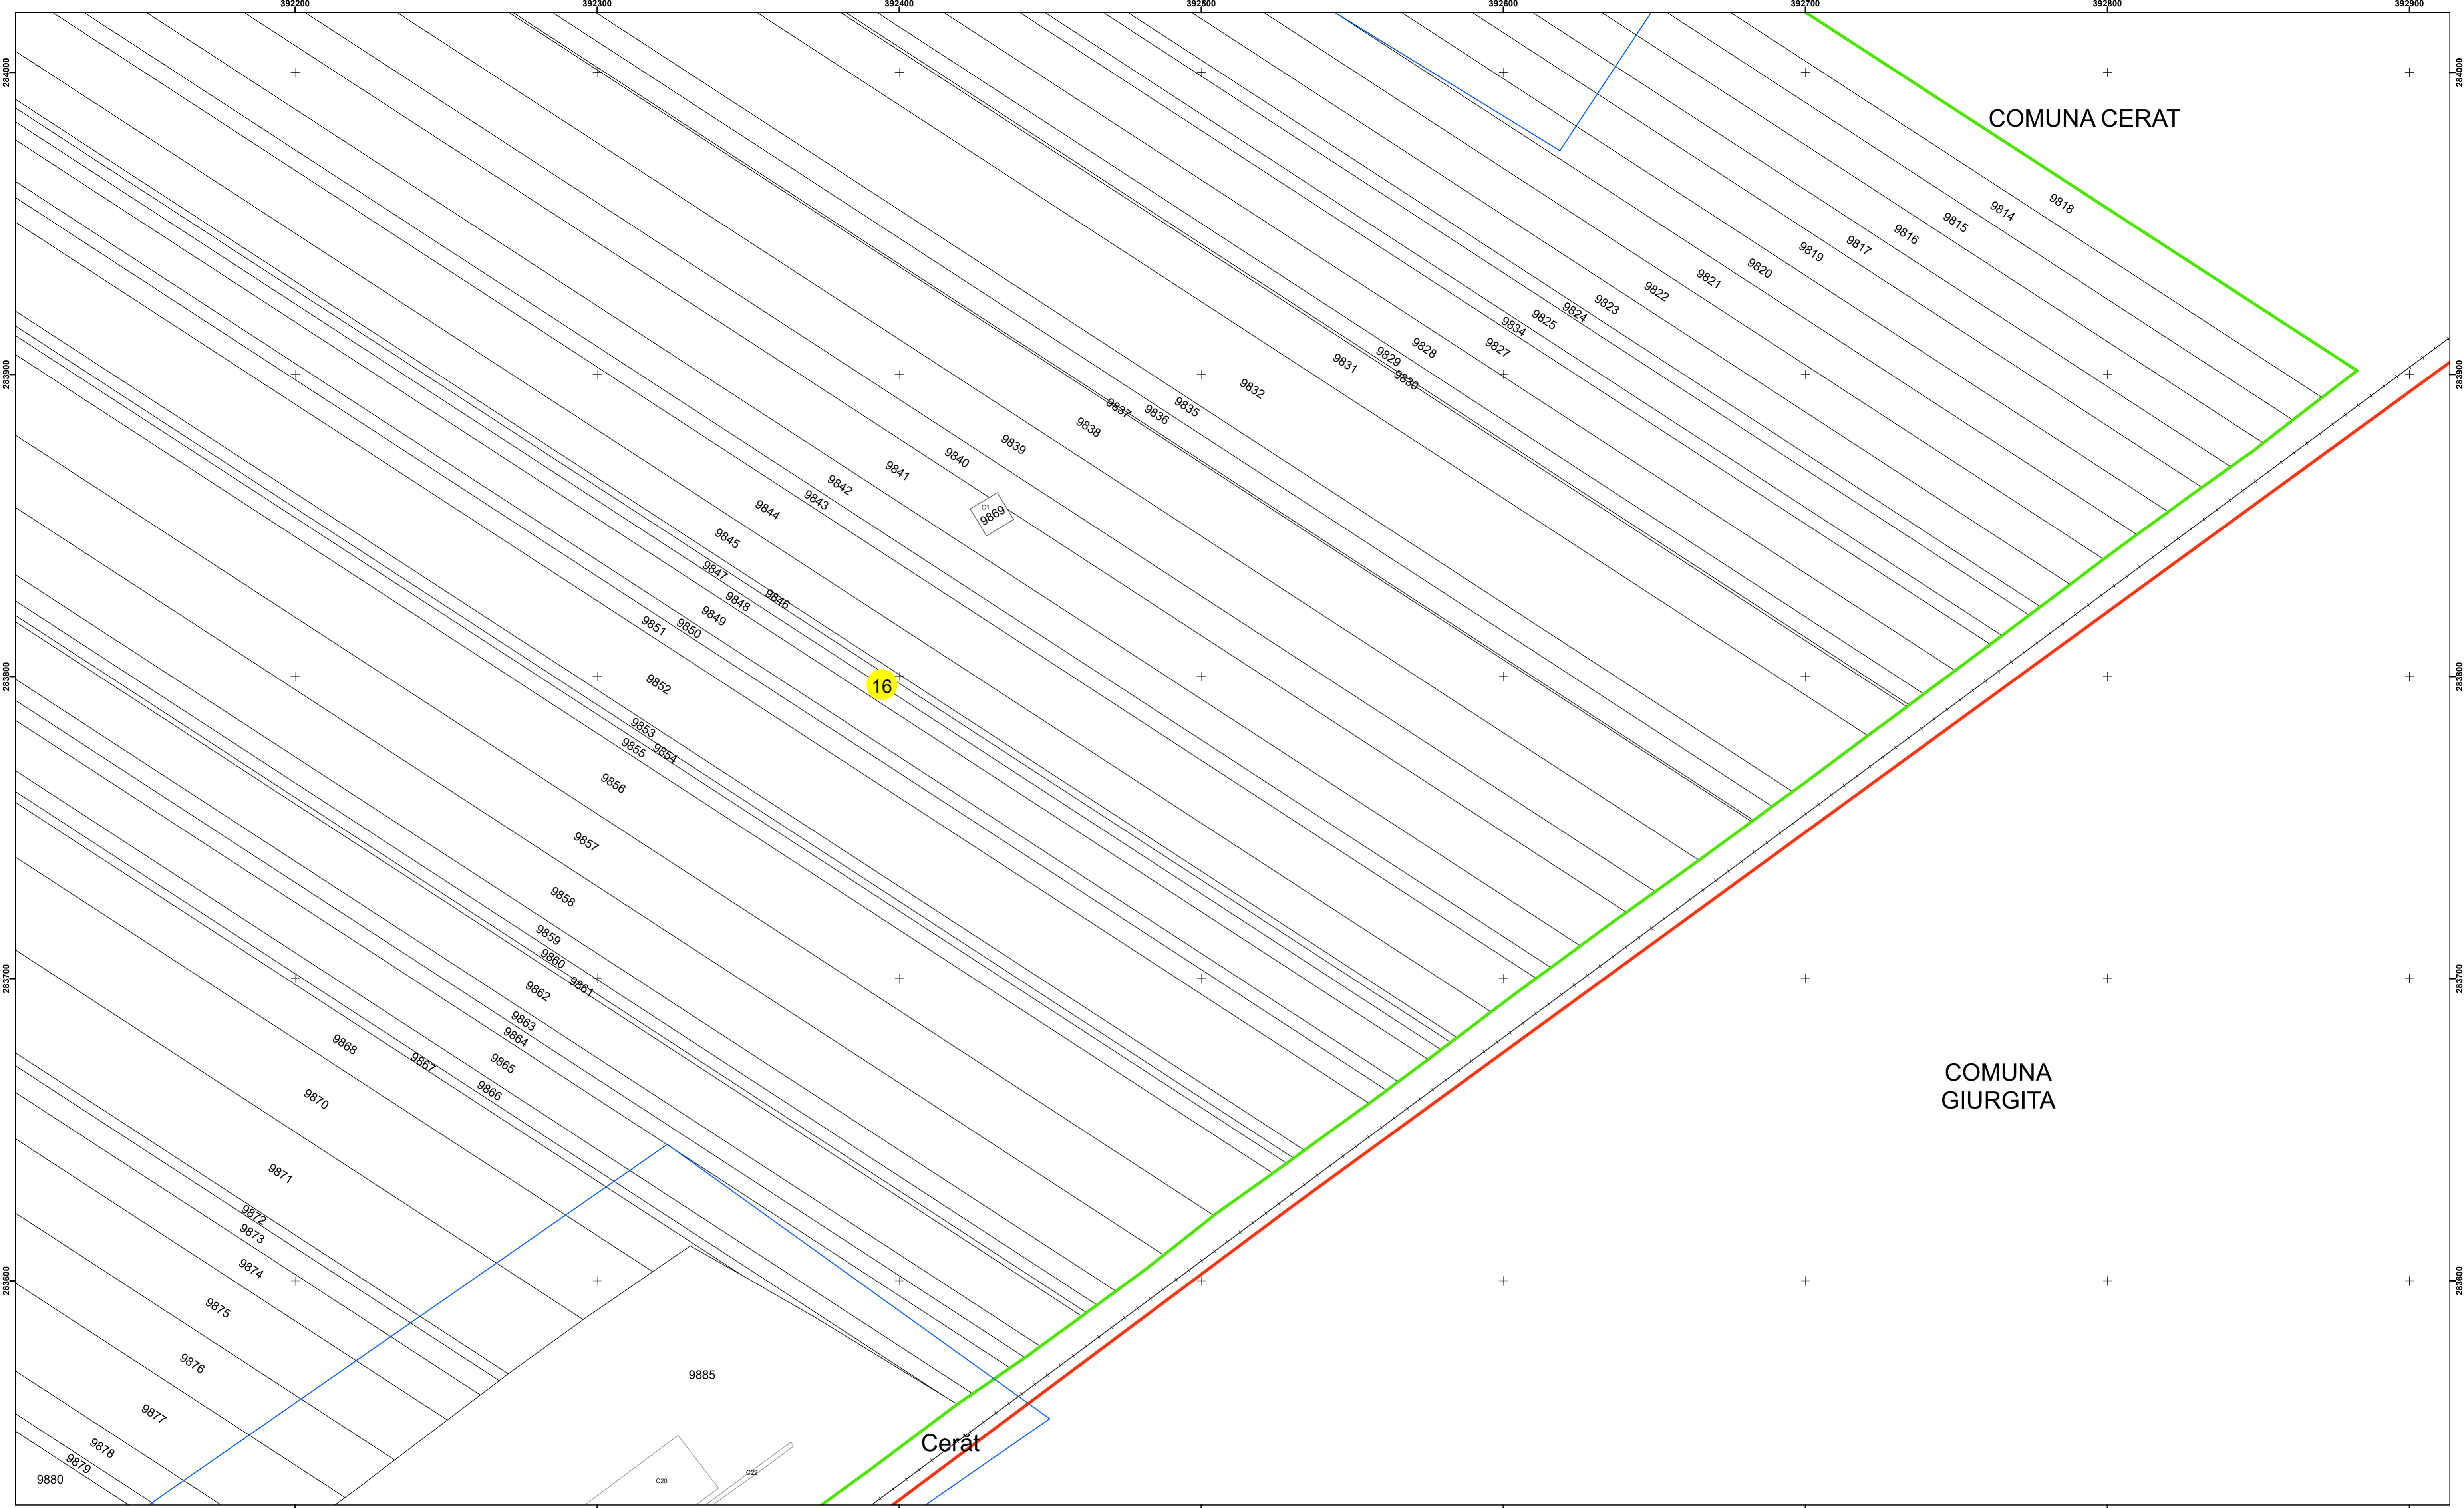

Spre publicare
Data: iulie 2023

PLAN CADASTRAL

Comuna Cerăt
Județul Dolj
Sector Cadastral 16

Scara 1:1000, sistem de proiecție STEREO 70

Legendă

	Limită UAT		Număr Sector Cadastral
	Limită Intravilan	458	Identificator Teren
	Sector Cadastral		Număr Poștal
	Limită Imobil	C1	Număr Construcție
	Instituții		Calea Ferată

Executant: SC MEGAGIS SRL

Spre publicare
Data: Iulie 2023

PLAN CADASTRAL

Comuna Cerăt
Județul Dolj
Sector Cadastral 16

Scara 1:1000, sistem de proiecție STEREO 70

COMUNA CERAT

COMUNA GIURGITA

Cerat