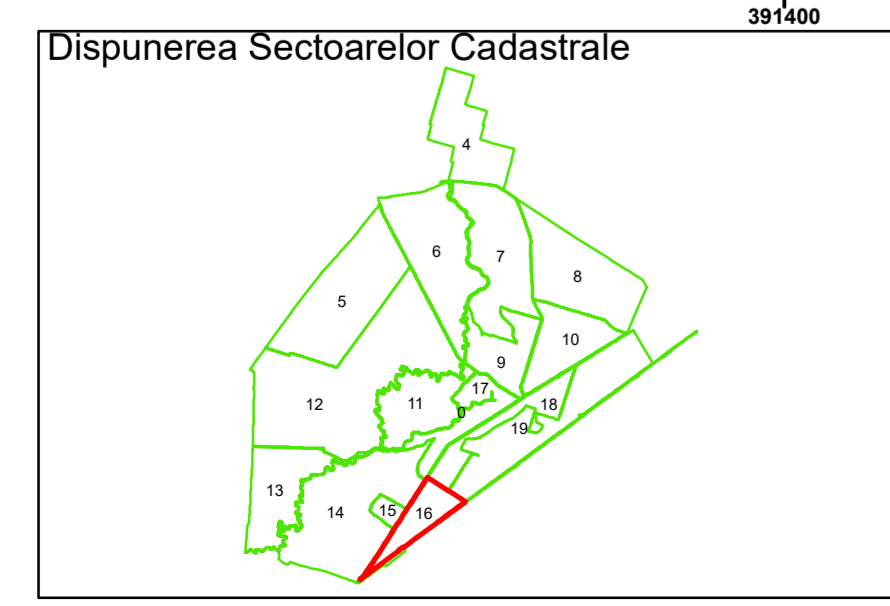

Legendă

	Limită UAT		Număr Sector Cadastral
	Limită Intravilan	458	Identificator Teren
	Sector Cadastral		Număr Poștal
	Limită Imobil	C1	Număr Construcție
	Instituții		Calea Ferată

Executant: SC MEGAGIS SRL

Spre publicare
Data: iulie 2023

PLAN CADASTRAL

Comuna Cerăt
Județul Dolj
Sector Cadastral 16

Scara 1:1000, sistem de proiecție STEREO 70

Legendă

	Limită UAT		Număr Sector Cadastral
	Limită Intravilan	458	Identificator Teren
	Sector Cadastral		Număr Poștal
	Limită Imobil	C1	Număr Construcție
	Instituții		Calea Ferată

Executant: SC MEGAGIS SRL

Spre publicare
Data: Iulie 2023

PLAN CADASTRAL

Comuna Cerăt
Județul Dolj
Sector Cadastral 16

Scara 1:1000, sistem de proiecție STEREO 70

COMUNA CERAT

COMUNA GIURGITA

Cerat