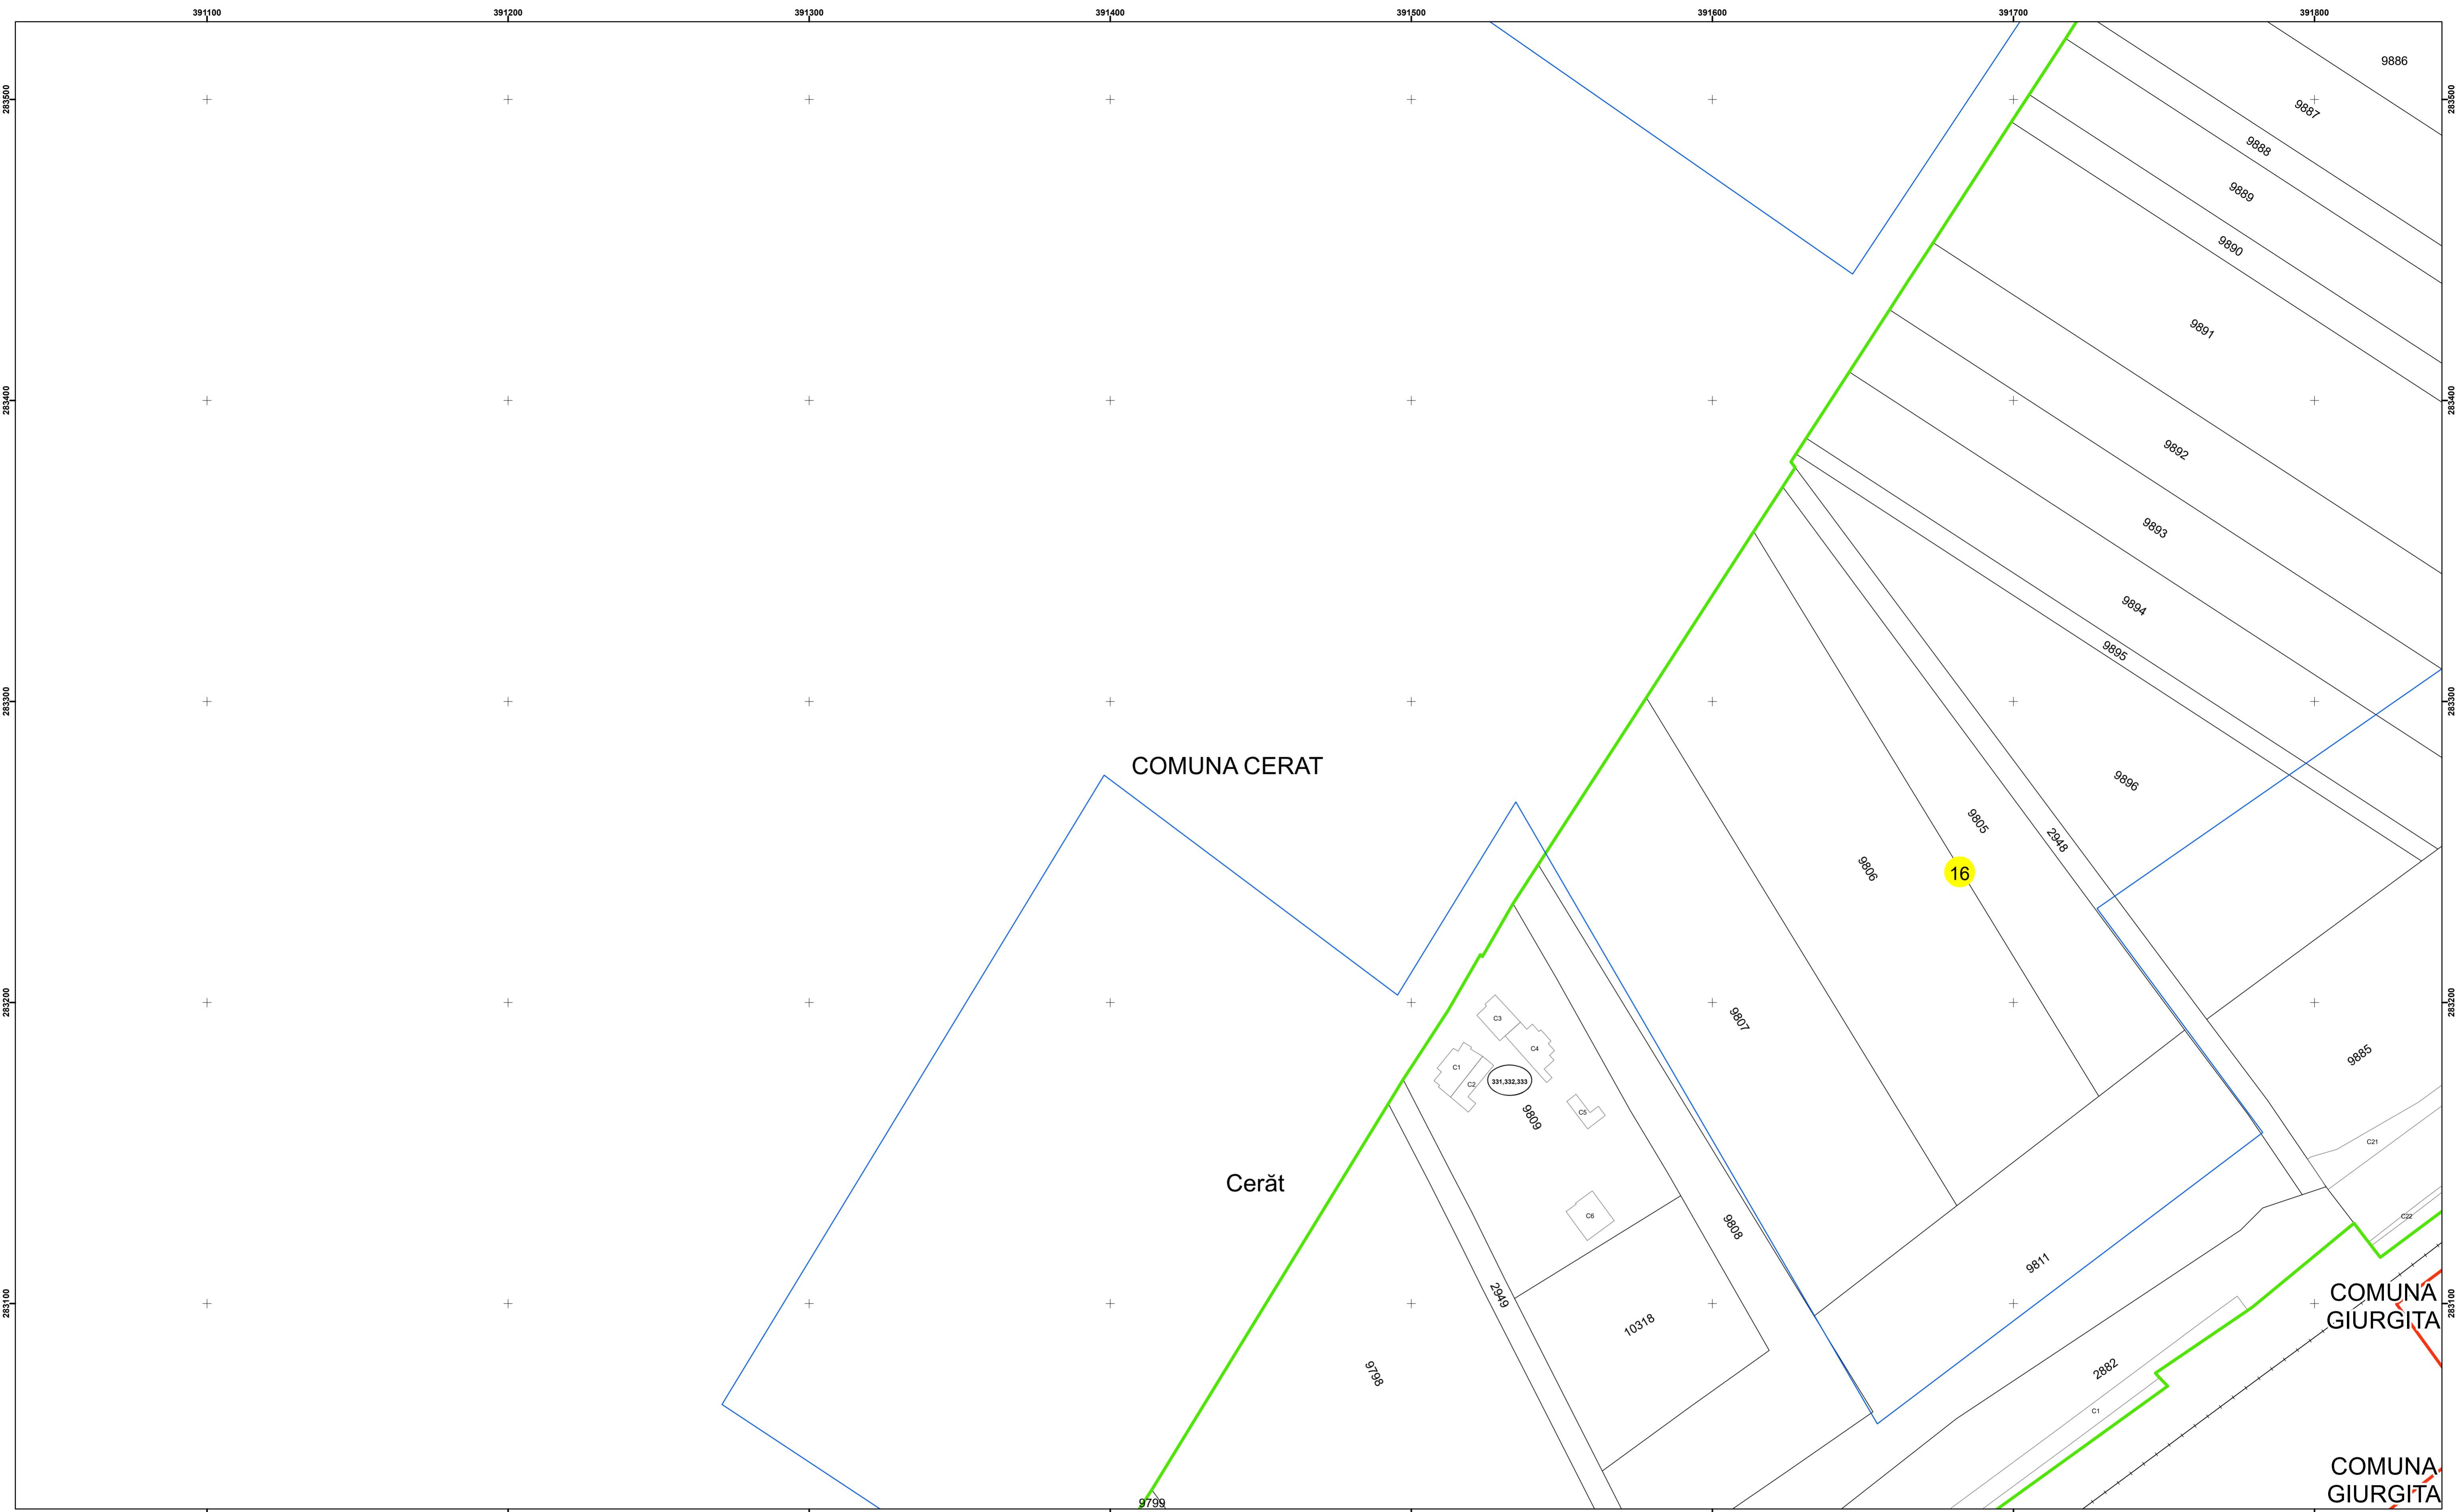

Legendă

	Limită UAT		Număr Sector Cadastral
	Limită Intravilan	458	Identificator Teren
	Sector Cadastral		Număr Poștal
	Limită Imobil	C1	Număr Construcție
	Instituții		Calea Ferată

Executant: SC MEGAGIS SRL

Spre publicare
Data: iulie 2023

PLAN CADASTRAL

Comuna Cerăt
Județul Dolj
Sector Cadastral 16

Scara 1:1000, sistem de proiecție STEREO 70