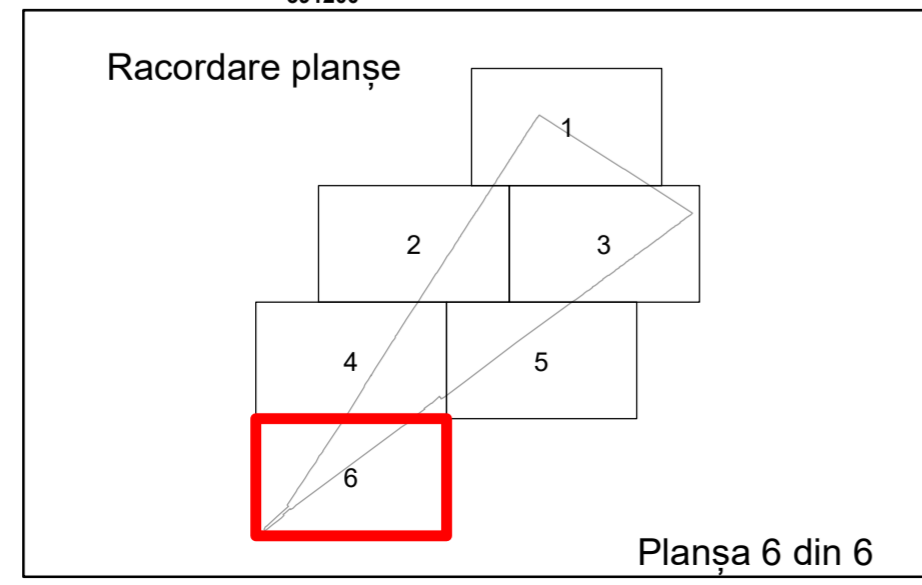

Executant: SC MEGAGIS SRL

Spre publicare
Data: iulie 2023

PLAN CADASTRAL

Comuna Cerăt
Județul Dolj
Sector Cadastral 16

Scara 1:1000, sistem de proiecție STEREO 70

Legendă

	Limită UAT		Număr Sector Cadastral
	Limită Intravilan	458	Identificator Teren
	Sector Cadastral		Număr Poștal
	Limită Imobil	C1	Număr Construcție
	Instituții		Calea Ferată