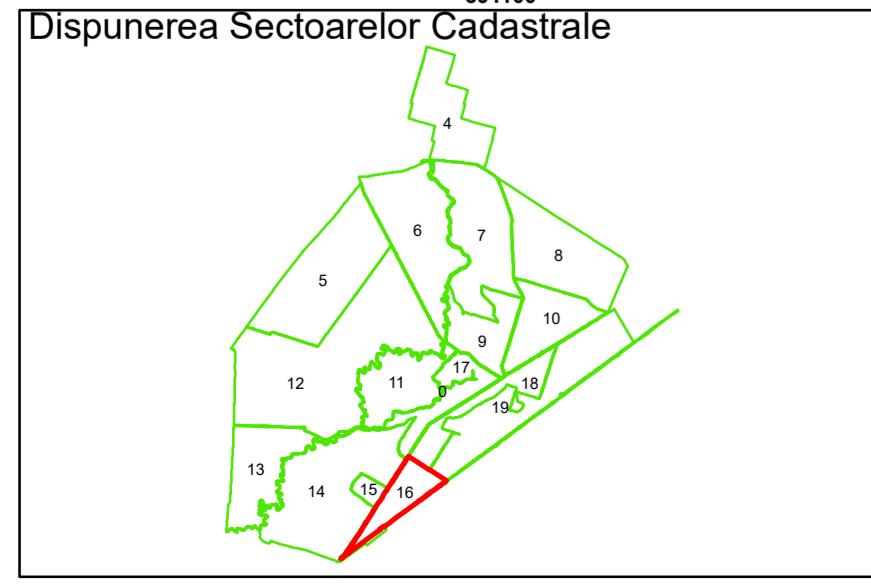

Executant: SC MEGAGIS SRL

Spre publicare
Data: iulie 2023

PLAN CADASTRAL

Comuna Cerăt
Județul Dolj
Sector Cadastral 16

Scara 1:1000, sistem de proiecție STEREO 70

Legendă

	Limită UAT		Număr Sector Cadastral
	Limită Intravilan	458	Identificator Teren
	Sector Cadastral		Număr Poștal
	Limită Imobil	C1	Număr Construcție
	Instituții		Calea Ferată