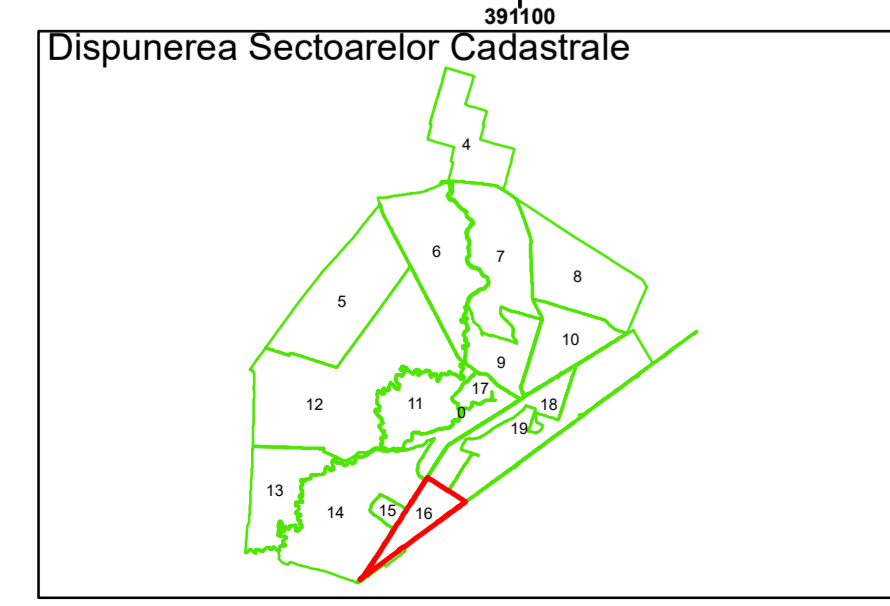

16

Legendă

	Limită UAT		Număr Sector Cadastral
	Limită Intravilan	458	Identificator Teren
	Sector Cadastral		Număr Poștal
	Limită Imobil	C1	Număr Construcție
	Instituții		Calea Ferată

Executant: SC MEGAGIS SRL

Spre publicare
Data: Iulie 2023

PLAN CADASTRAL

Comuna Cerăt
Județul Dolj
Sector Cadastral 16

Scara 1:1000, sistem de proiecție STEREO 70

Legendă

	Limită UAT		Număr Sector Cadastral
	Limită Intravilan	458	Identificator Teren
	Sector Cadastral		Număr Poștal
	Limită Imobil	C1	Număr Construcție
	Instituții		Calea Ferată