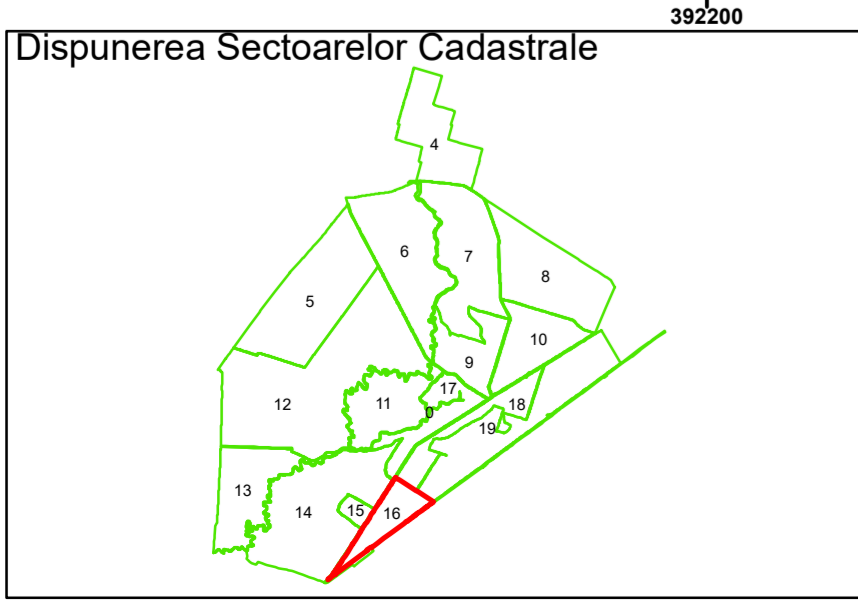

Legendă

	Limită UAT		Număr Sector Cadastral
	Limită Intravilan	458	Identificator Teren
	Sector Cadastral		Număr Poștal
	Limită Imobil	C1	Număr Construcție
	Instituții		Calea Ferată

Executant: SC MEGAGIS SRL

Spre publicare
Data: Iulie 2023

PLAN CADASTRAL

Comuna Cerăt
Județul Dolj
Sector Cadastral 16

Scara 1:1000, sistem de proiecție STEREO 70