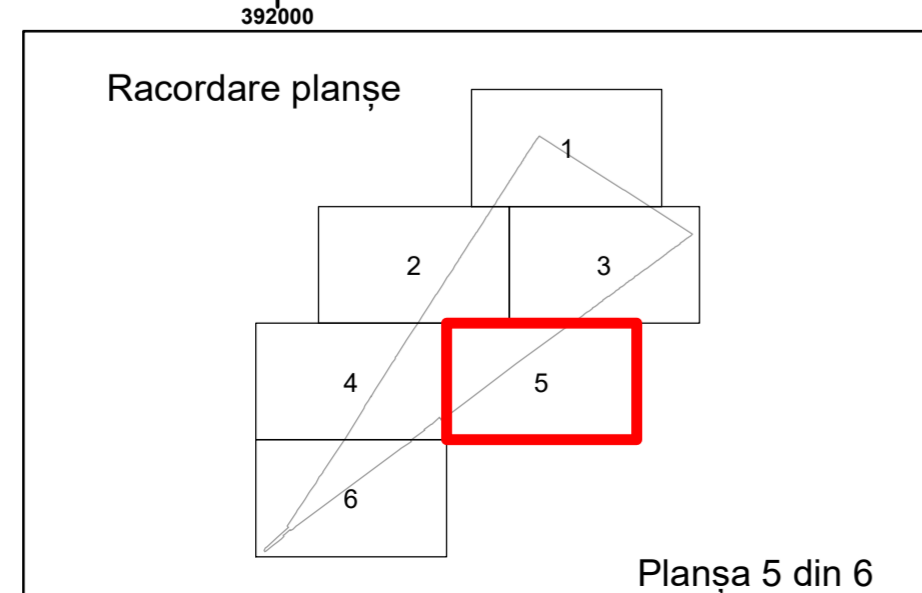

Executant: SC MEGAGIS SRL

Spre publicare
Data: iulie 2023

PLAN CADASTRAL

Comuna Cerăt
Județul Dolj
Sector Cadastral 16

Scara 1:1000, sistem de proiecție STEREO 70

Legendă

	Limită UAT		Număr Sector Cadastral
	Limită Intravilan	458	Identificator Teren
	Sector Cadastral		Număr Poștal
	Limită Imobil	C1	Număr Construcție
	Instituții		Calea Ferată