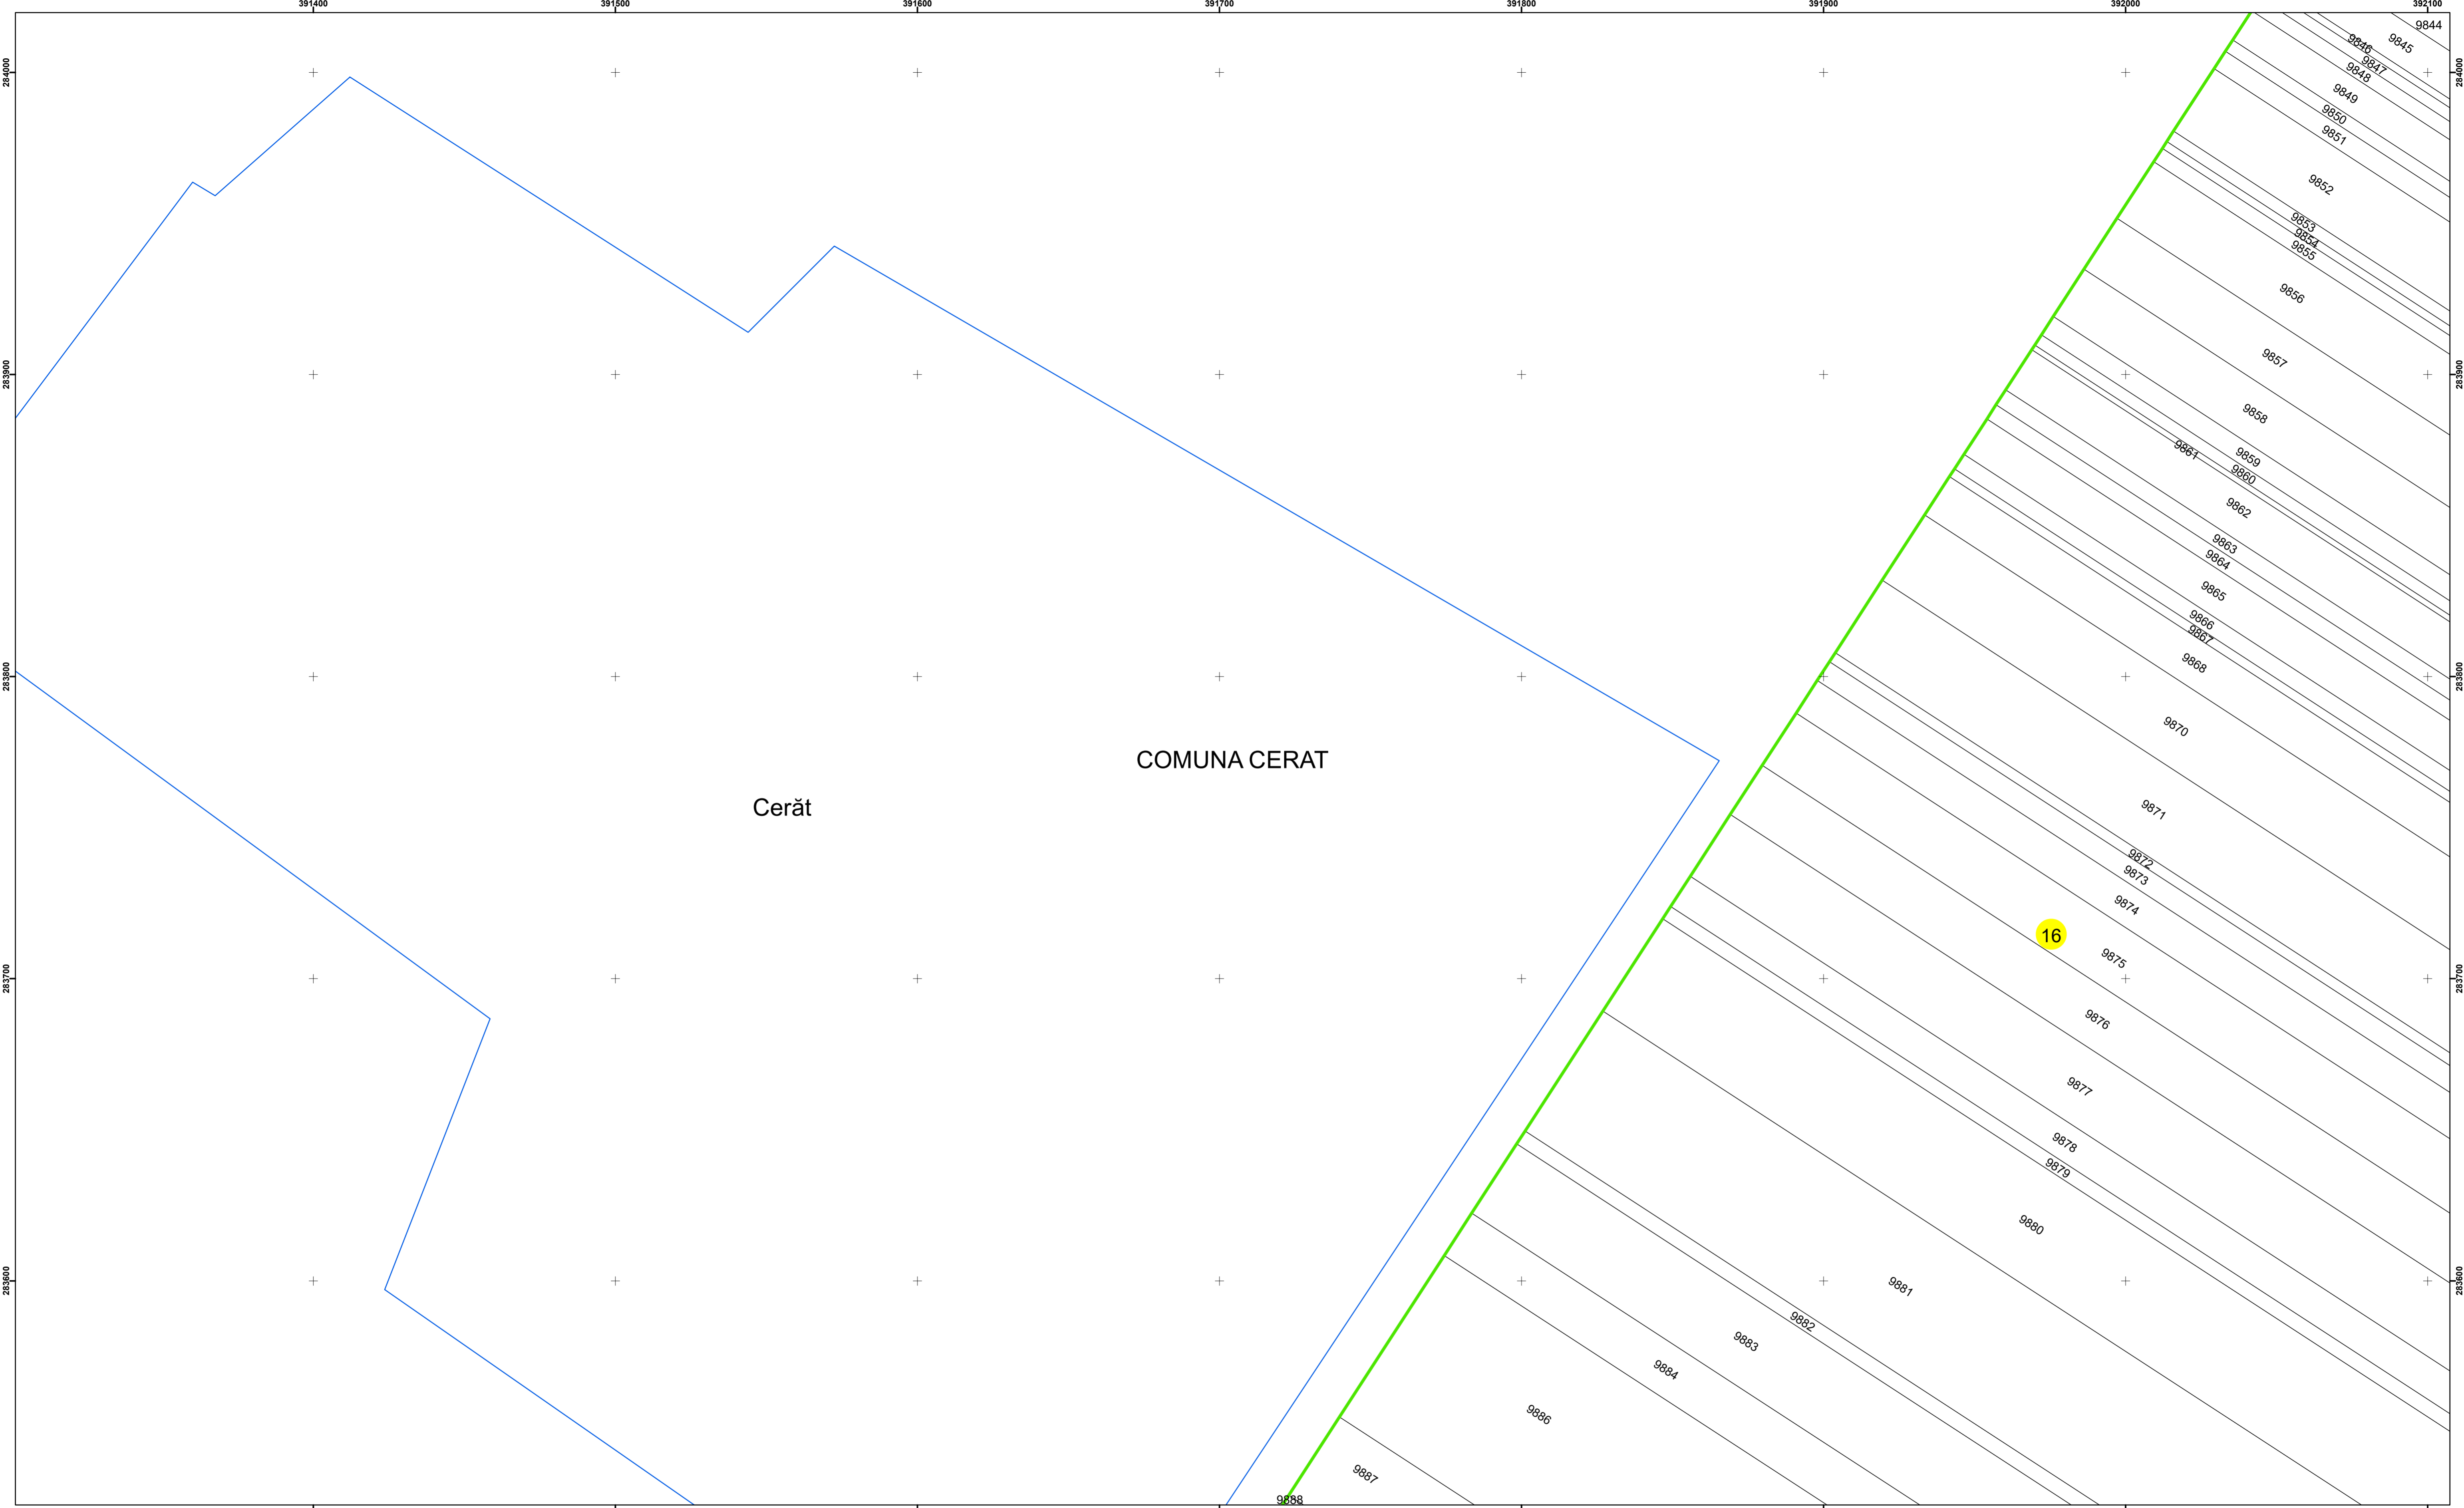

Legendă

	Limită UAT		Număr Sector Cadastral
	Limită Intravilan	458	Identificator Teren
	Sector Cadastral		Număr Poștal
	Limită Imobil	C1	Număr Construcție
	Instituții		Calea Ferată

Executant: SC MEGAGIS SRL

Spre publicare
Data: iulie 2023

PLAN CADASTRAL

Comuna Cerăt
Județul Dolj
Sector Cadastral 16

Scara 1:1000, sistem de proiecție STEREO 70

Legendă

	Limită UAT		Număr Sector Cadastral
	Limită Intravilan	458	Identificator Teren
	Sector Cadastral		Număr Poștal
	Limită Imobil	C1	Număr Construcție
	Instituții		Calea Ferată

Executant: SC MEGAGIS SRL

Spre publicare
Data: Iulie 2023

PLAN CADASTRAL

Comuna Cerăt
Județul Dolj
Sector Cadastral 16

Scara 1:1000, sistem de proiecție STEREO 70

COMUNA CERAT

COMUNA GIURGITA

Cerat