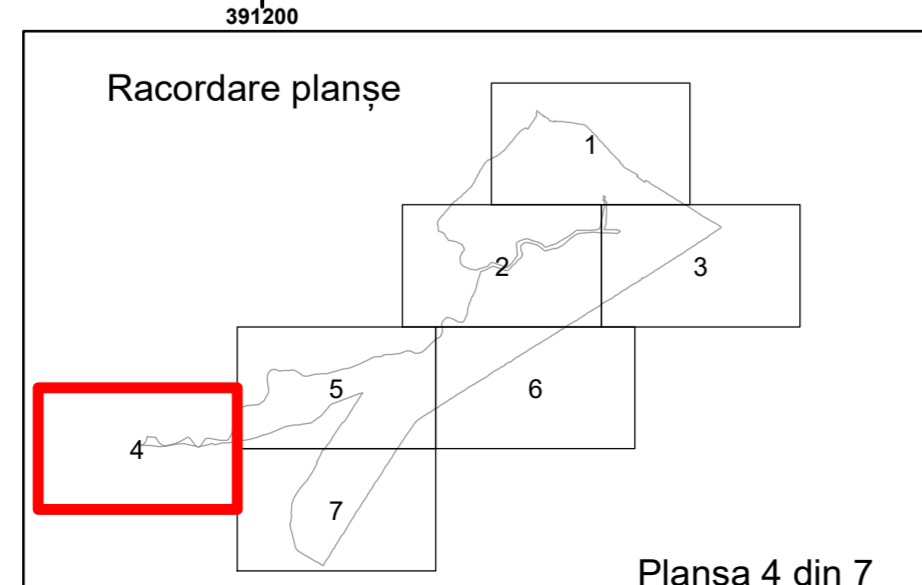

Legendă

	Limită UAT		Număr Sector Cadastral
	Limită Intravilan	458	Identificator Teren
	Sector Cadastral		Număr Poștal
	Limită Imobil	C1	Număr Construcție
	Instituții		Calea Ferată

Executant: SC MEGAGIS SRL

Spre publicare
Data: iulie 2023

PLAN CADASTRAL
Comuna Cerăt
Județul Dolj
Sector Cadastral 17
Scara 1:1000, sistem de proiecție STEREO 70