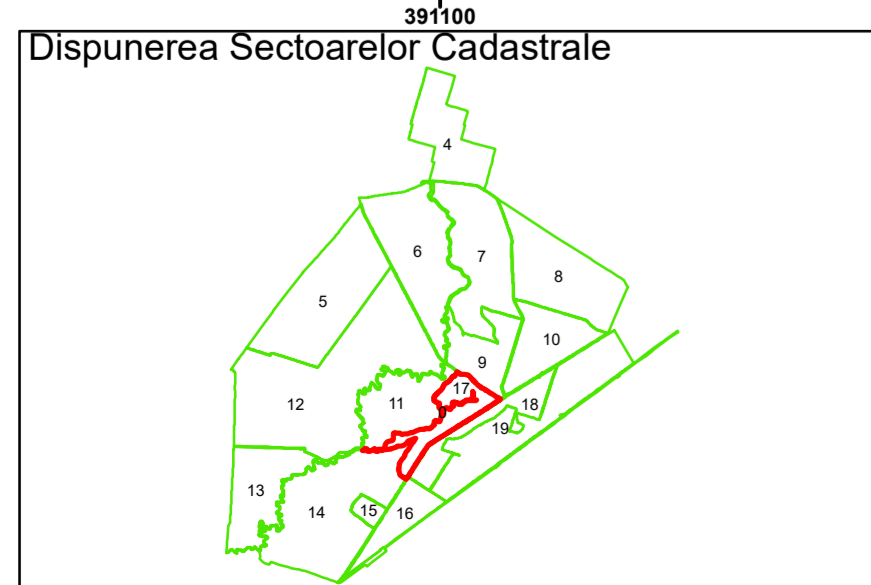

Legendă

	Limită UAT		Număr Sector Cadastral
	Limită Intravilan	458	Identificator Teren
	Sector Cadastral		Număr Poștal
	Limită Imobil	C1	Număr Construcție
	Instituții		Calea Ferată

Executant: SC MEGAGIS SRL

Spre publicare
Data: iulie 2023

PLAN CADASTRAL
Comuna Cerăt
Județul Dolj
Sector Cadastral 17
Scara 1:1000, sistem de proiecție STEREO 70