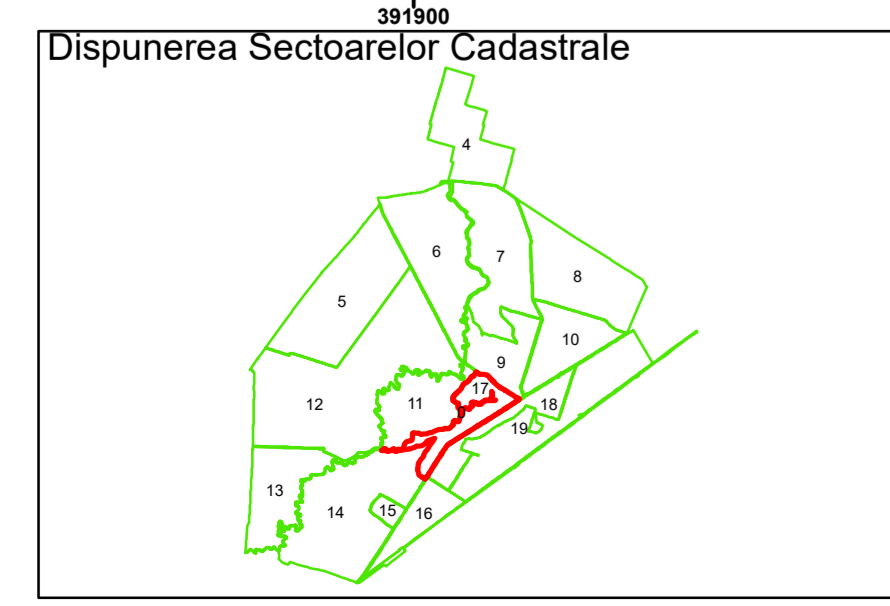

Executant: SC MEGAGIS SRL

Spre publicare
Data: Iulie 2023

PLAN CADASTRAL

Comuna Cerăt
Județul Dolj
Sector Cadastral 17

Scara 1:1000, sistem de proiecție STEREO 70

COMUNA CERĂȚ

Cerăț

Legendă