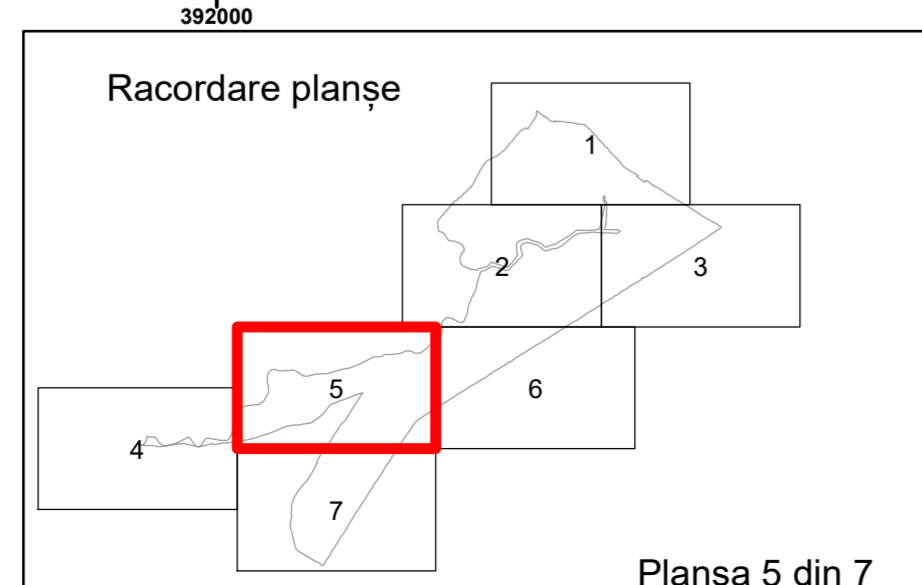

Legendă

	Limită UAT		Număr Sector Cadastral
	Limită Intravilan	458	Identificator Teren
	Sector Cadastral		Număr Poștal
	Limită Imobil	C1	Număr Construcție
	Instituții		Calea Ferată

Executant: SC MEGAGIS SRL

Spre publicare
Data: Iulie 2023

PLAN CADASTRAL
Comuna Cerăt
Județul Dolj
Sector Cadastral 17
Scara 1:1000, sistem de proiecție STEREO 70