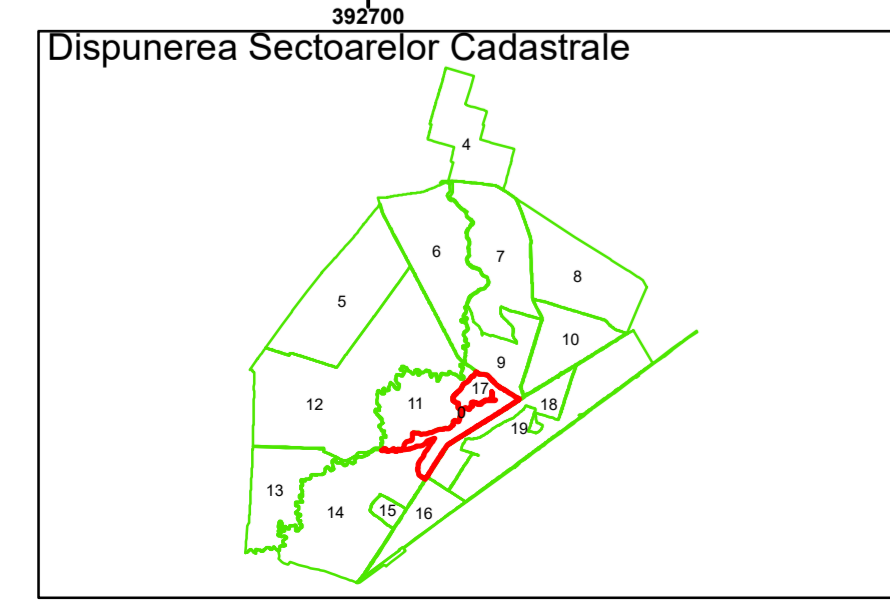

Legendă

	Limită UAT		Număr Sector Cadastral
	Limită Intravilan	458	Identificator Teren
	Sector Cadastral		Număr Poștal
	Limită Imobil	C1	Număr Construcție
	Instituții		Calea Ferată

Executant: SC MEGAGIS SRL

Spre publicare
Data: Iulie 2023

PLAN CADASTRAL

Comuna Cerăt
Județul Dolj
Sector Cadastral 17

Scara 1:1000, sistem de proiecție STEREO 70