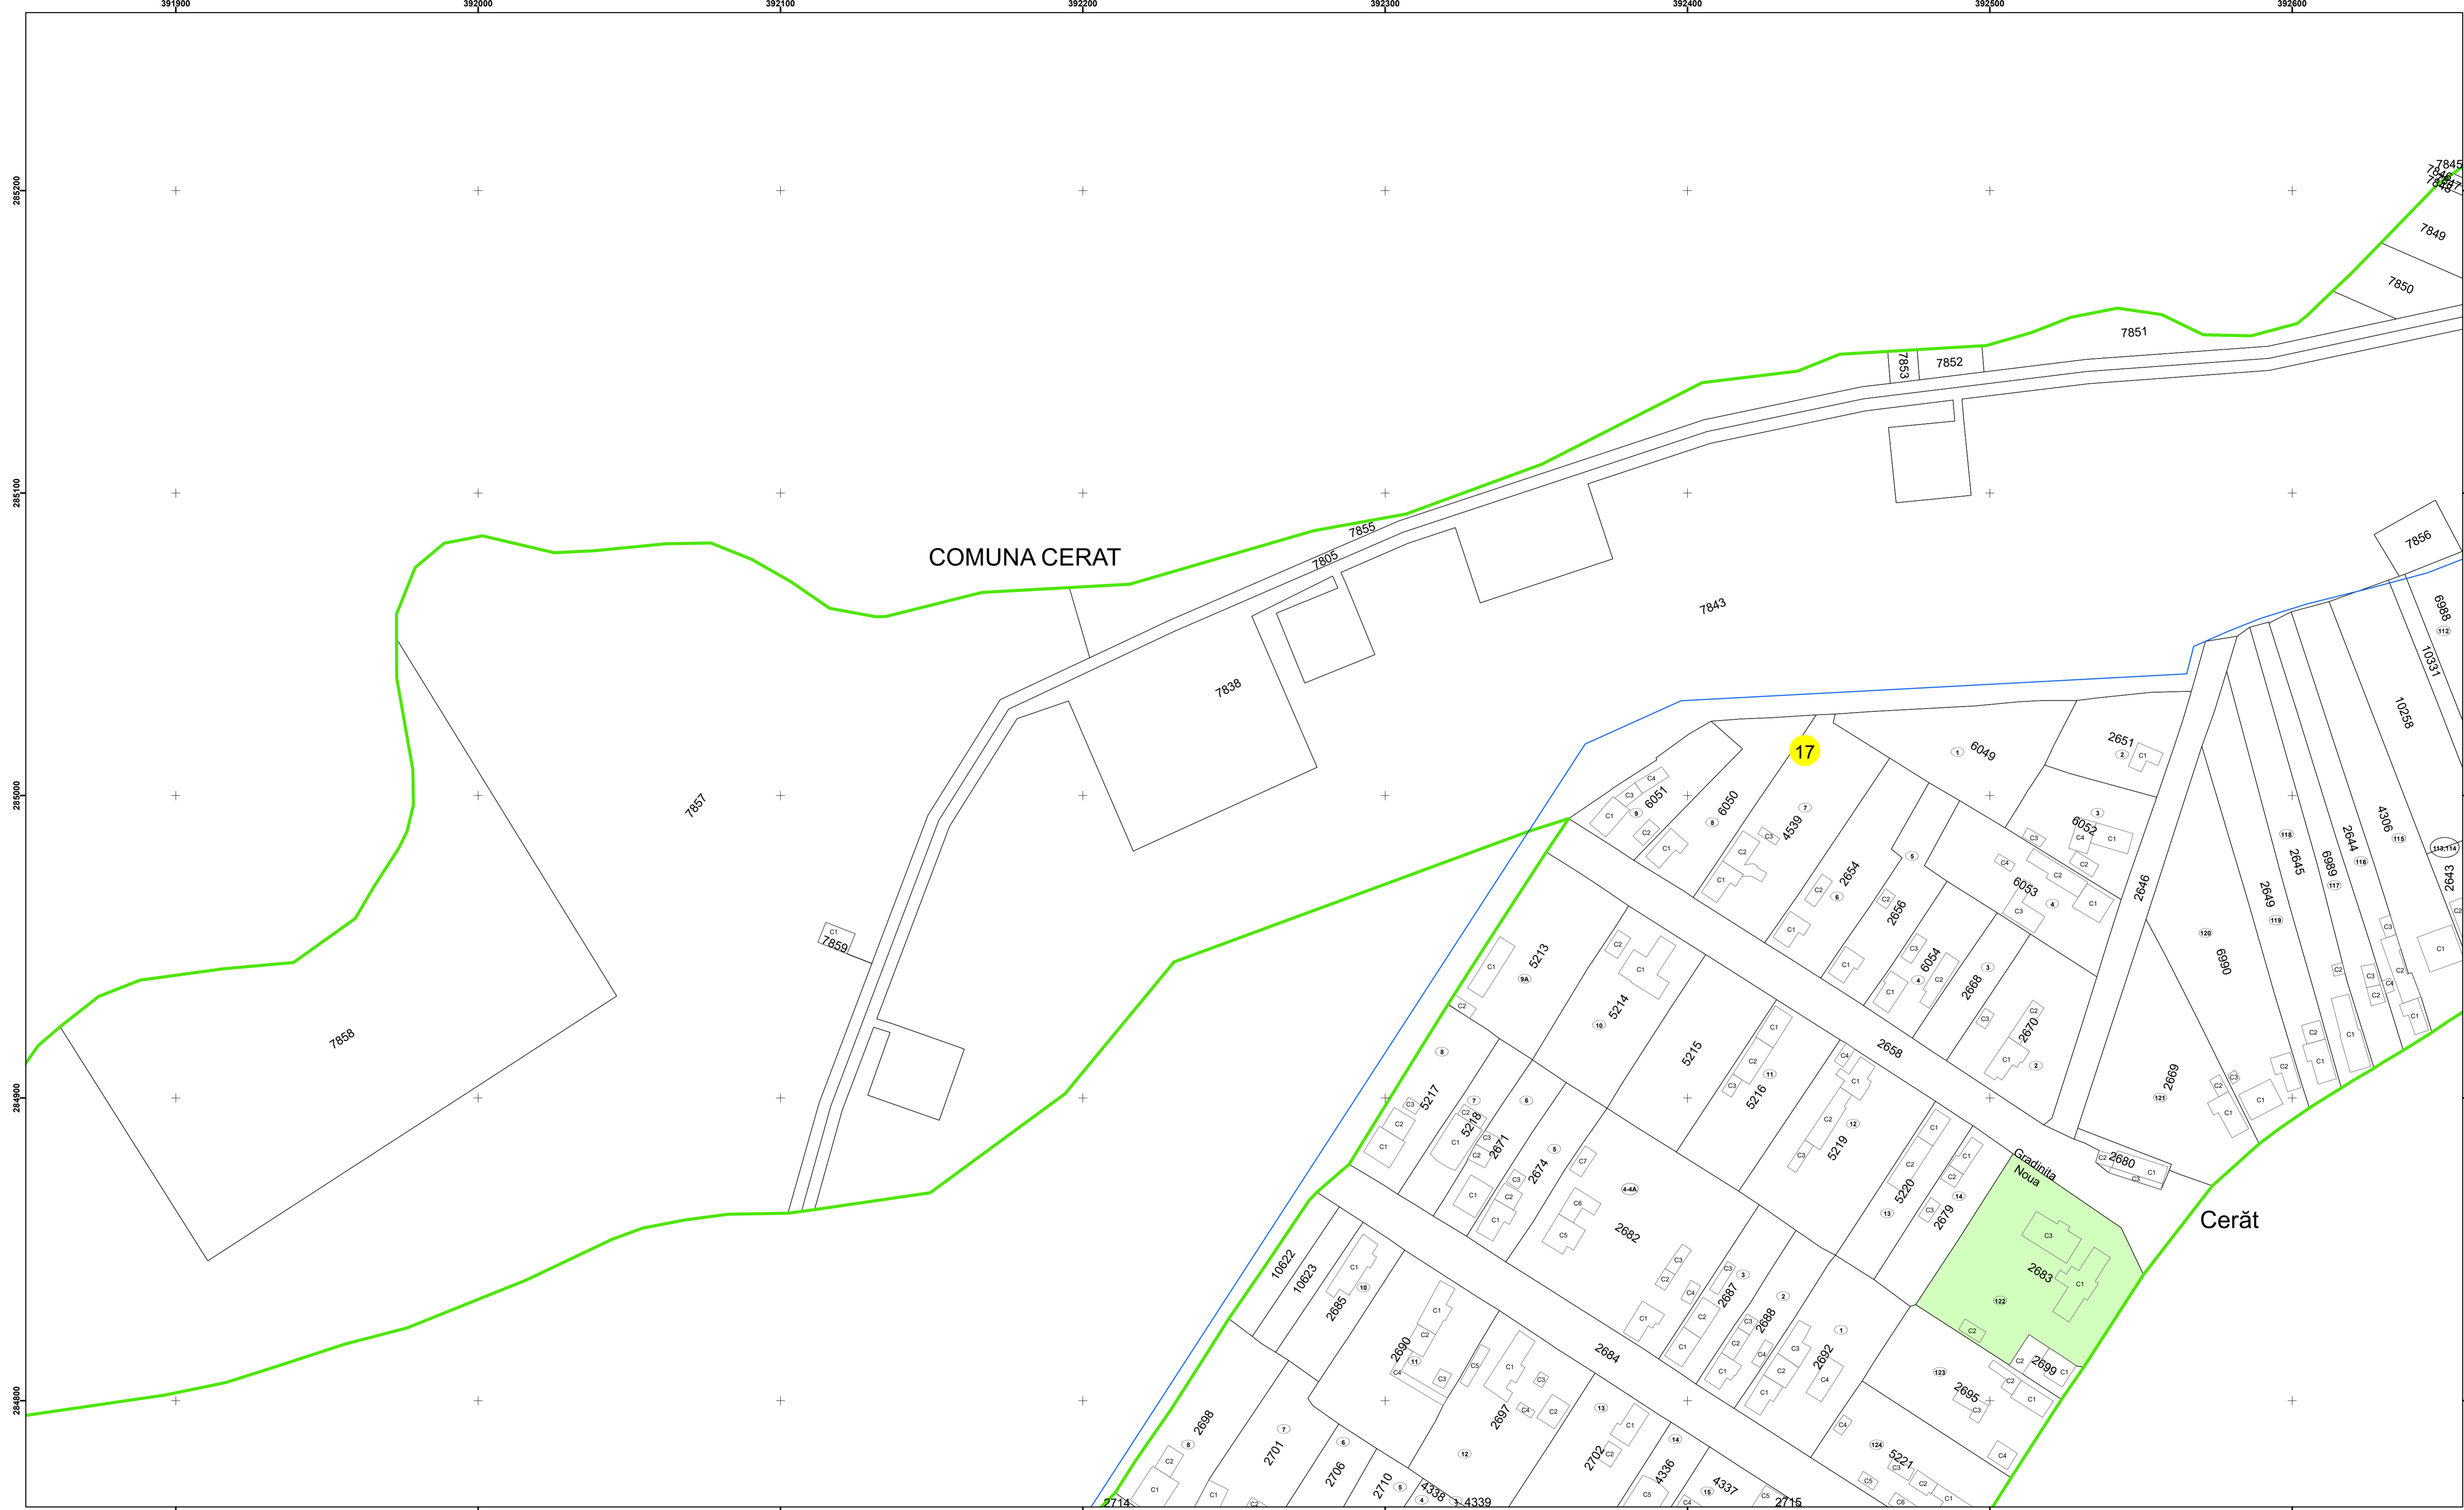

Legendă

	Limită UAT		Număr Sector Cadastral
	Limită Intravilan	458	Identificator Teren
	Sector Cadastral		Număr Poștal
	Limită Imobil	C1	Număr Construcție
	Instituții		Calea Ferată

Executant: SC MEGAGIS SRL

Spre publicare
Data: Iulie 2023

PLAN CADASTRAL
Comuna Cerăt
Județul Dolj
Sector Cadastral 17
Scara 1:1000, sistem de proiecție STEREO 70