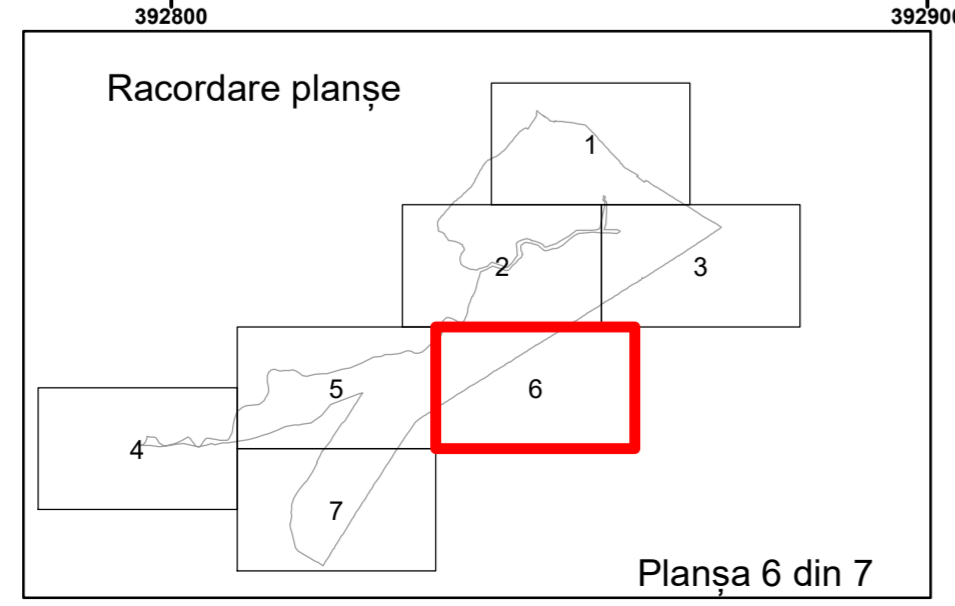

Legendă

	Limită UAT		Număr Sector Cadastral
	Limită Intravilan	458	Identificator Teren
	Sector Cadastral		Număr Poștal
	Limită Imobil	C1	Număr Construcție
	Instituții		Calea Ferată

Executant: SC MEGAGIS SRL

Spre publicare
Data: Iulie 2023

PLAN CADASTRAL

Comuna Cerăt
Județul Dolj
Sector Cadastral 17

Scara 1:1000, sistem de proiecție STEREO 70