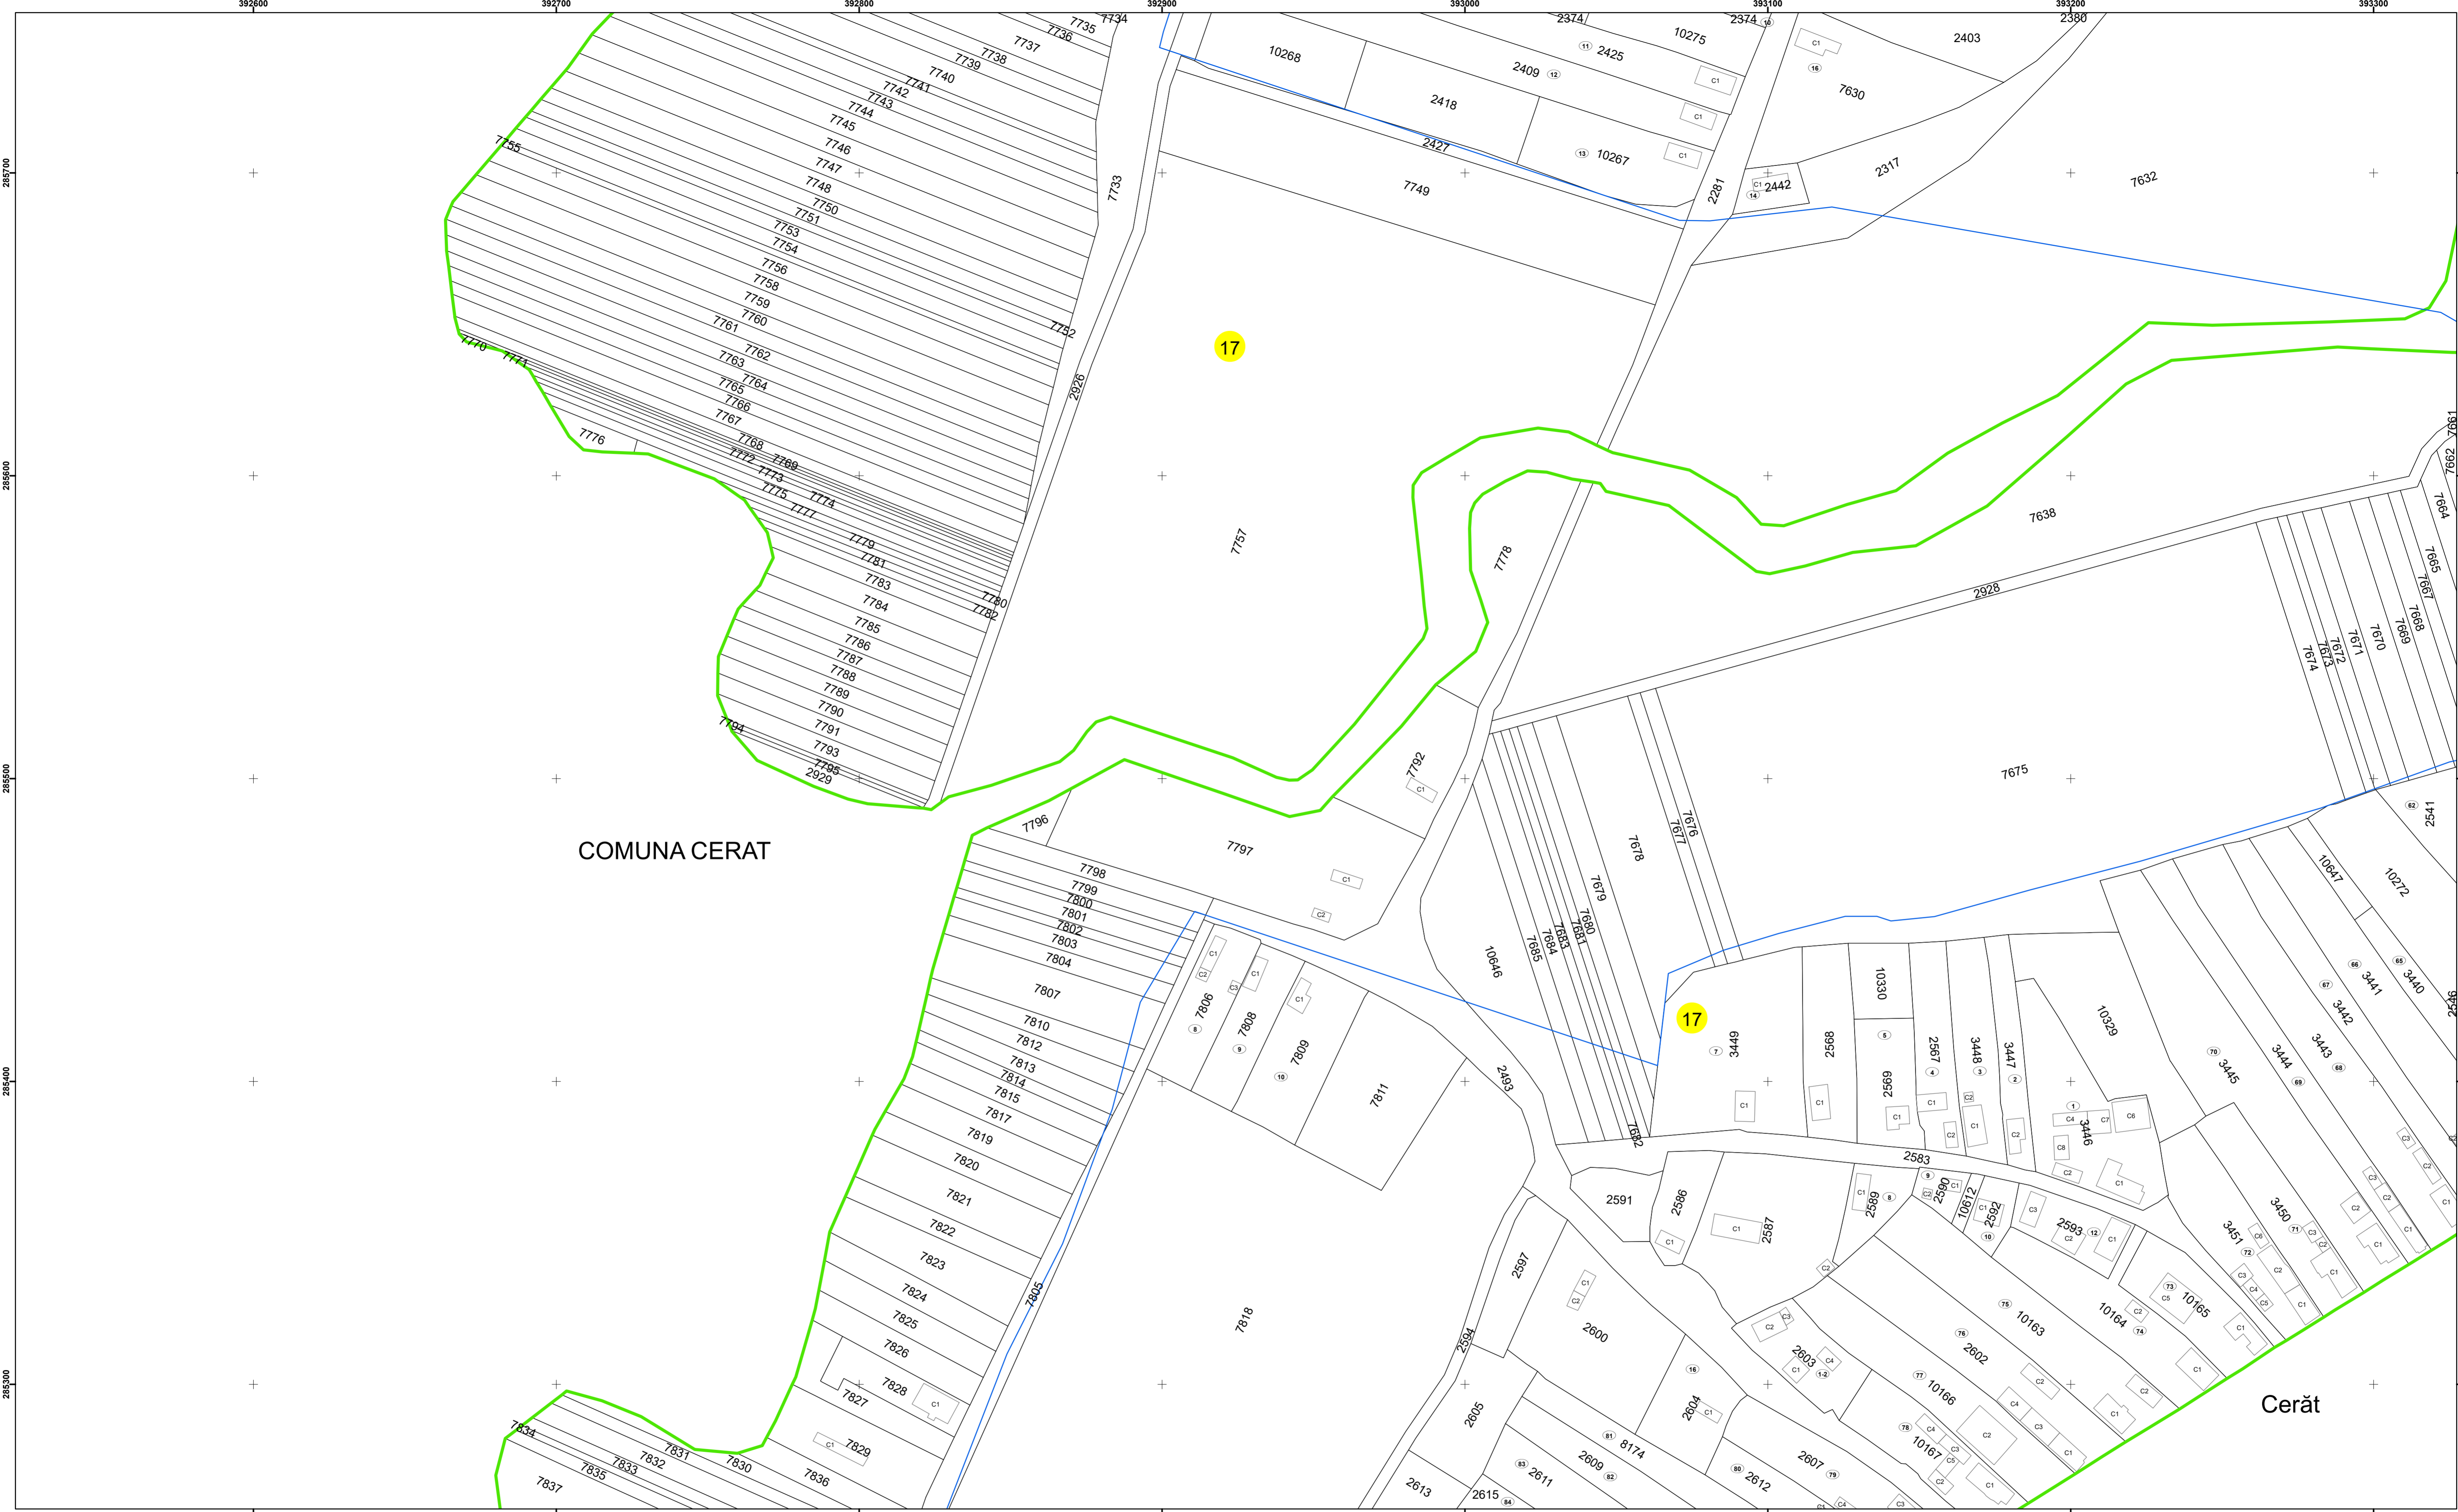

Executant: SC MEGAGIS SRL

Spre publicare
Data: iulie 2023

PLAN CADASTRAL

Comuna Cerăt
Județul Dolj
Sector Cadastral 17

Scara 1:1000, sistem de proiecție STEREO 70

COMUNA CERAT

Cerăt

Legendă