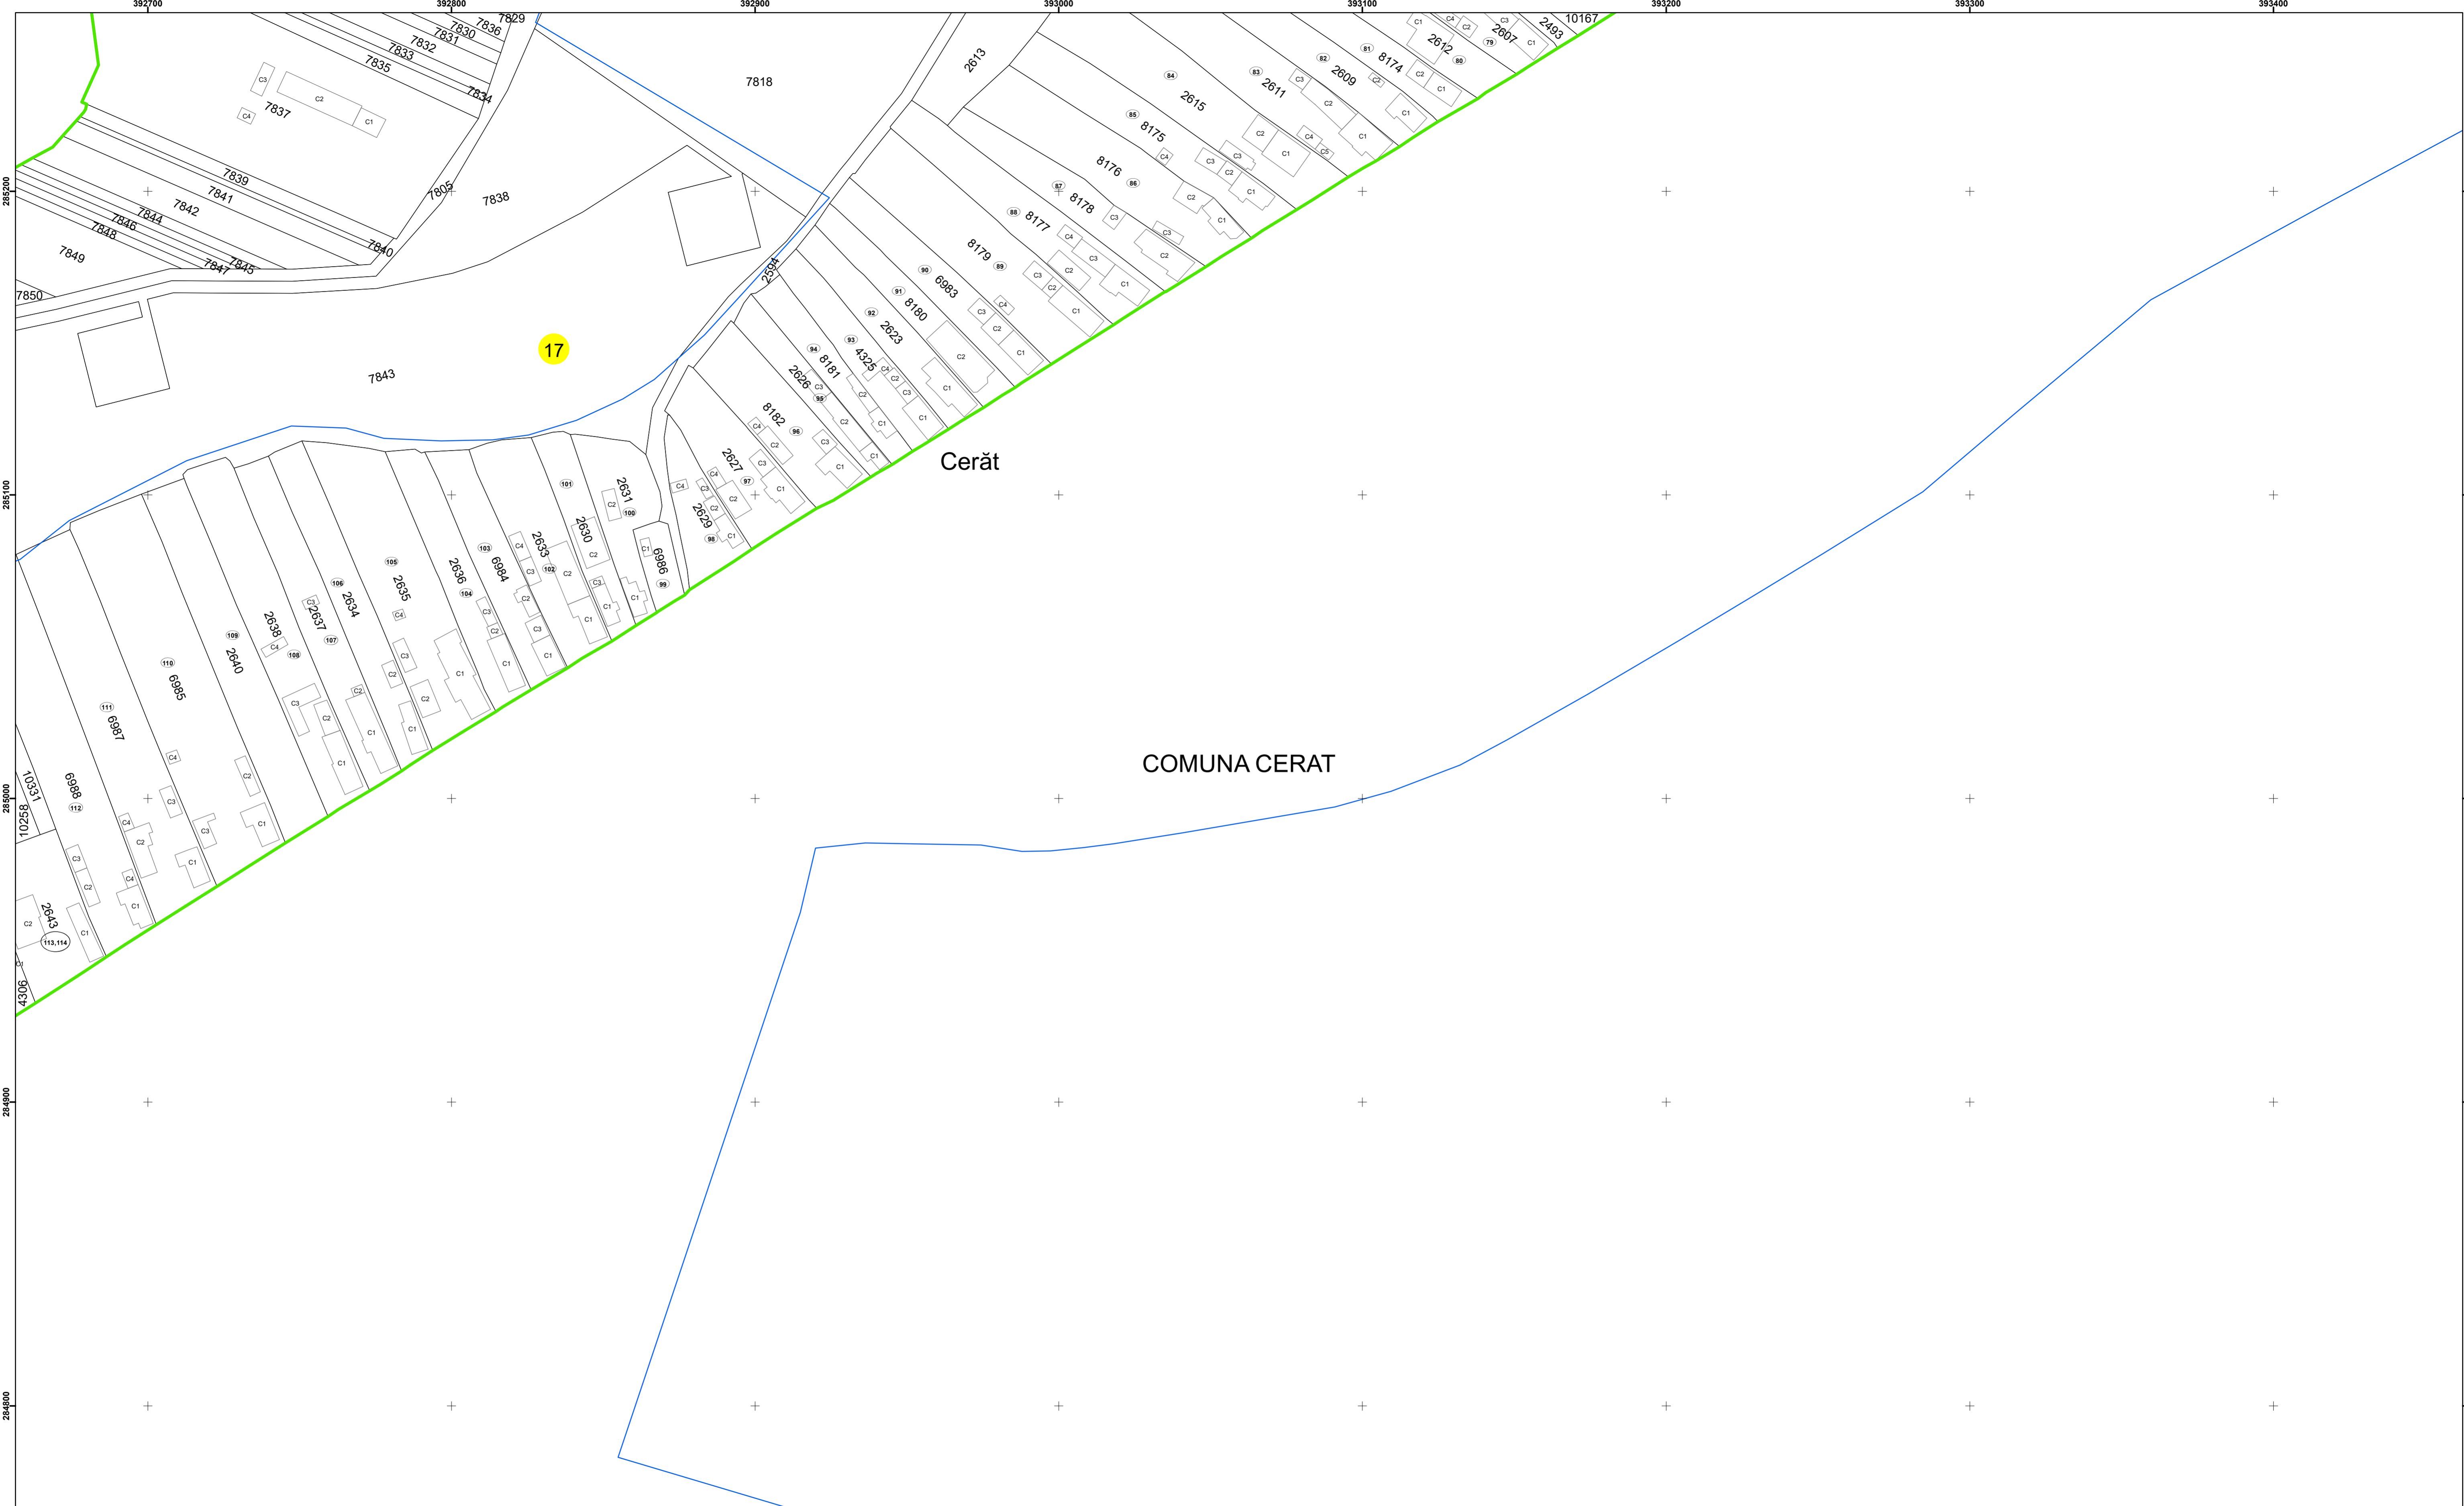

Legendă

	Limită UAT		Număr Sector Cadastral
	Limită Intravilan	458	Identificator Teren
	Sector Cadastral		Număr Poștal
	Limită Imobil	C1	Număr Construcție
	Instituții		Calea Ferată

Executant: SC MEGAGIS SRL

Spre publicare
Data: Iulie 2023

PLAN CADASTRAL

Comuna Cerăt
Județul Dolj
Sector Cadastral 17

Scara 1:1000, sistem de proiecție STEREO 70