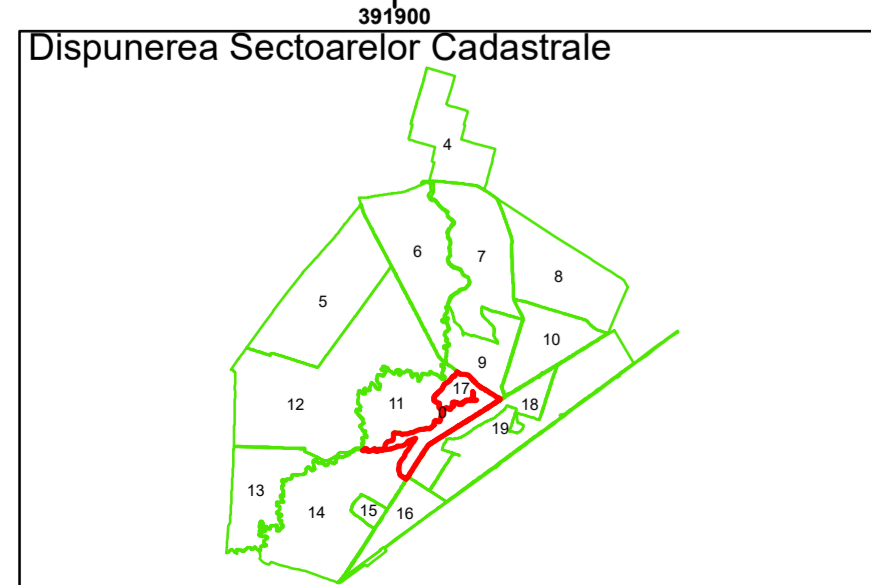

Legendă

	Limită UAT		Număr Sector Cadastral
	Limită Intravilan	458	Identificator Teren
	Sector Cadastral		Număr Poștal
	Limită Imobil	C1	Număr Construcție
	Instituții		Calea Ferată

Executant: SC MEGAGIS SRL

Spre publicare
Data: Iulie 2023

PLAN CADASTRAL
Comuna Cerăt
Județul Dolj
Sector Cadastral 17
Scara 1:1000, sistem de proiecție STEREO 70