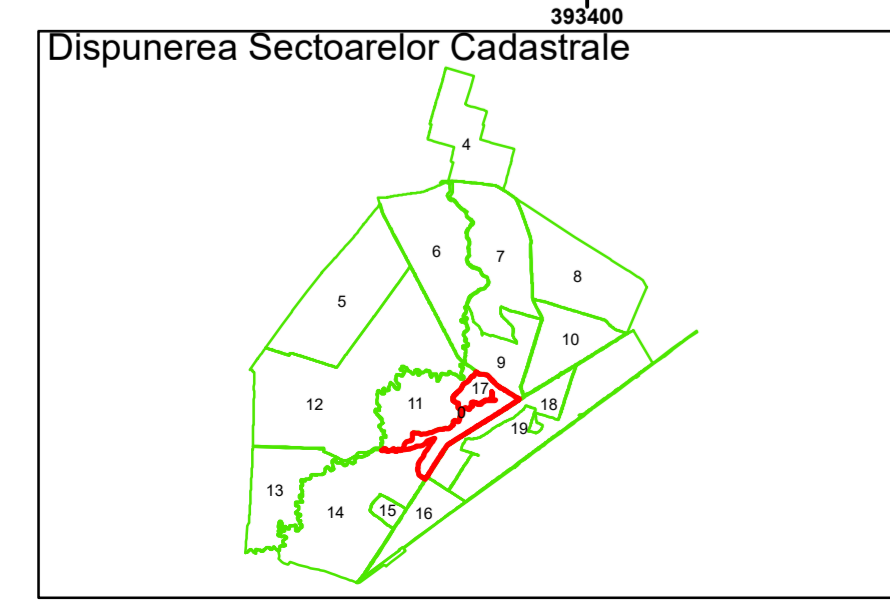

Executant: SC MEGAGIS SRL

Spre publicare
Data: iulie 2023

PLAN CADASTRAL

Comuna Cerăt
Județul Dolj
Sector Cadastral 17

Scara 1:1000, sistem de proiecție STEREO 70

Cerăt
COMUNA CERAT

| Legendă | |
|---------|------------------------|
| | Limită UAT |
| | Limită Intravilan |
| | Sector Cadastral |
| | Limită Imobil |
| | Instituții |
| | Număr Sector Cadastral |
| | Identificator Teren |
| | Număr Poștal |
| | Număr Construcție |
| | Calea Ferată |