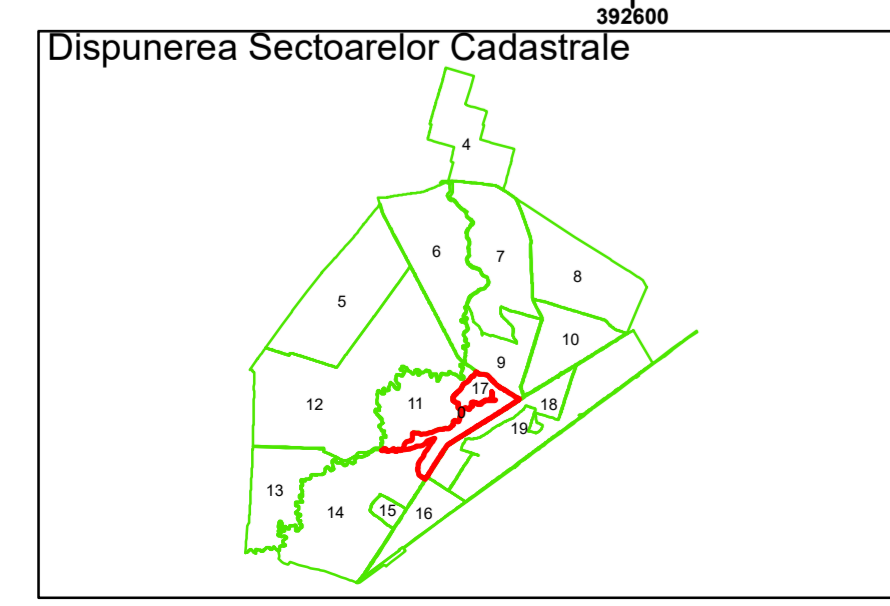

Executant: SC MEGAGIS SRL

Spre publicare
Data: iulie 2023

PLAN CADASTRAL

Comuna Cerăt
Județul Dolj
Sector Cadastral 17

Scara 1:1000, sistem de proiecție STEREO 70

COMUNA CERAT

Cerăt

Legendă