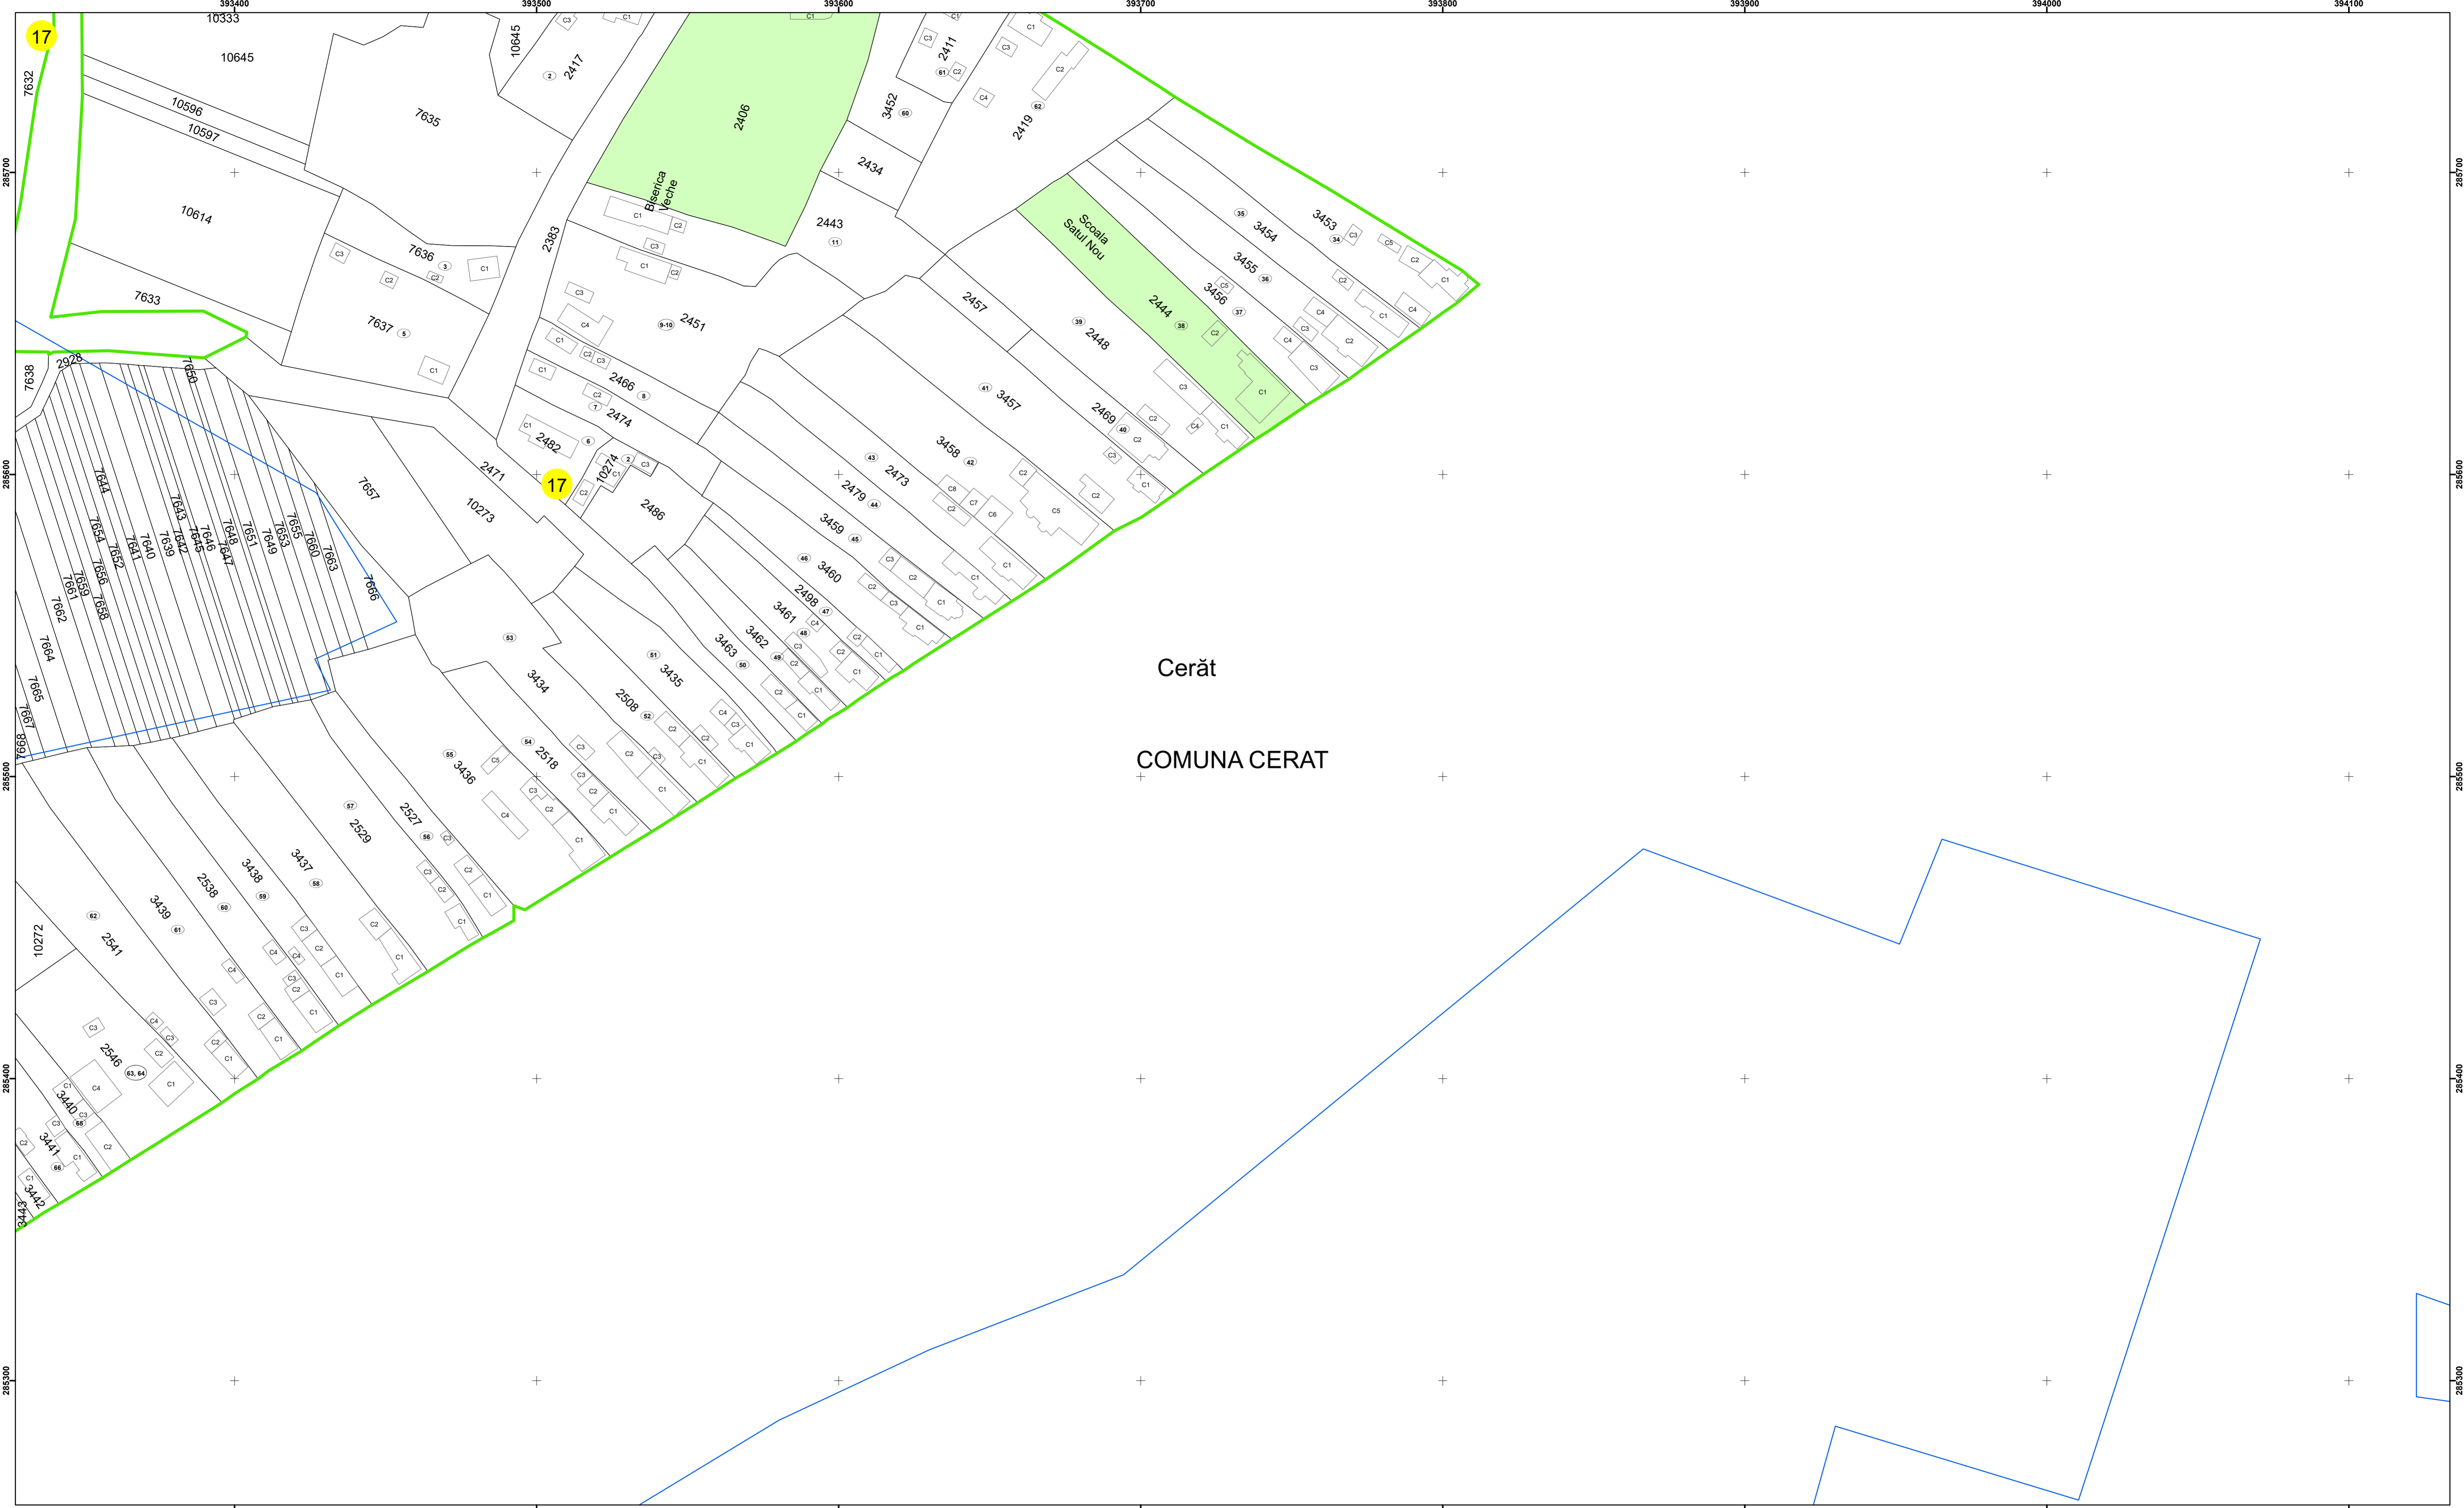

Executant: SC MEGAGIS SRL

Spre publicare
Data: iulie 2023

PLAN CADASTRAL

Comuna Cerăt
Județul Dolj
Sector Cadastral 17

Scara 1:1000, sistem de proiecție STEREO 70

COMUNA CERAT

Cerăt

Legendă

Executant: SC MEGAGIS SRL

Spre publicare
Data: iulie 2023

PLAN CADASTRAL

Comuna Cerăt
Județul Dolj
Sector Cadastral 17

Scara 1:1000, sistem de proiecție STEREO 70

Cerăt
COMUNA CERAT

| Legendă | |
|---------|------------------------|
| | Limită UAT |
| | Limită Intravilan |
| | Sector Cadastral |
| | Limită Imobil |
| | Instituții |
| | Număr Sector Cadastral |
| | Identificator Teren |
| | Număr Poștal |
| | Număr Construcție |
| | Calea Ferată |