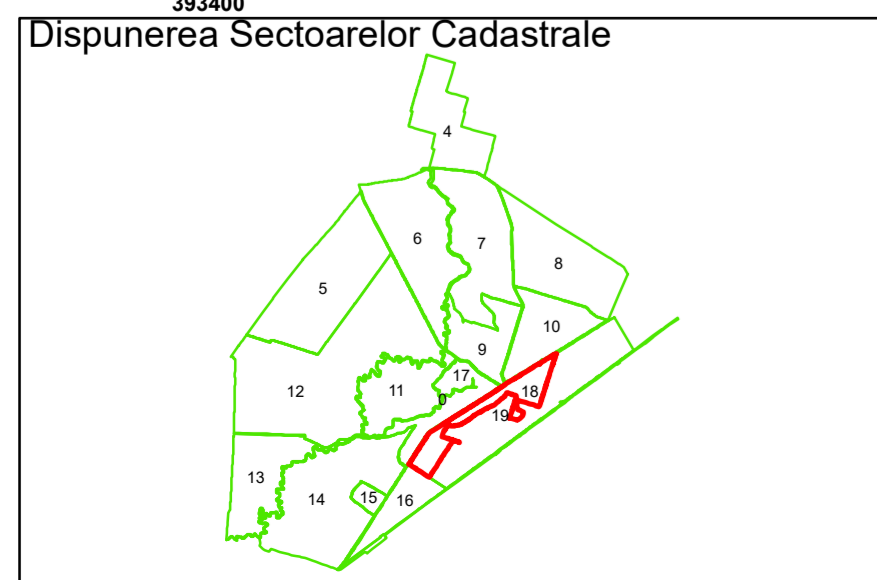

Executant: SC MEGAGIS SRL

Spre publicare  
Data: iulie 2023

**PLAN CADASTRAL**  
Comuna Cerăt  
Județul Dolj  
Sector Cadastral 18  
Scara 1:1000, sistem de proiecție STEREO 70

Cerăt  
COMUNA CERAT

18

**Legendă**