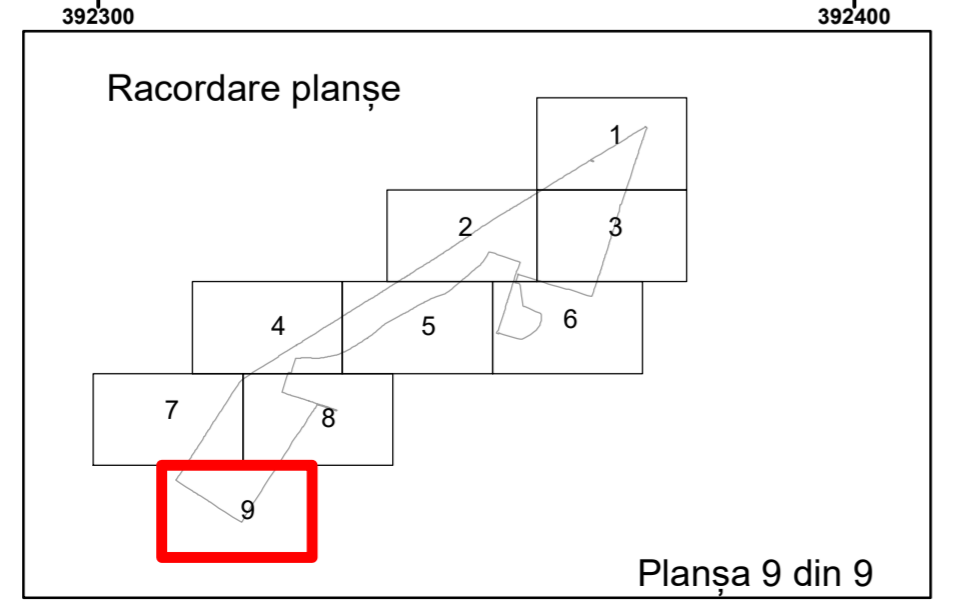

Executant: SC MEGAGIS SRL

Spre publicare  
Data: iulie 2023

**PLAN CADASTRAL**

Comuna Cerăt  
Județul Dolj  
Sector Cadastral 18

Scara 1:1000, sistem de proiecție STEREO 70

COMUNA  
GIURGITA

**Legendă**

|  |                   |     |                        |
|--|-------------------|-----|------------------------|
|  | Limită UAT        |     | Număr Sector Cadastral |
|  | Limită Intravilan | 458 | Identificator Teren    |
|  | Sector Cadastral  |     | Număr Poștal           |
|  | Limită Imobil     | C1  | Număr Construcție      |
|  | Instituții        |     | Calea Ferată           |