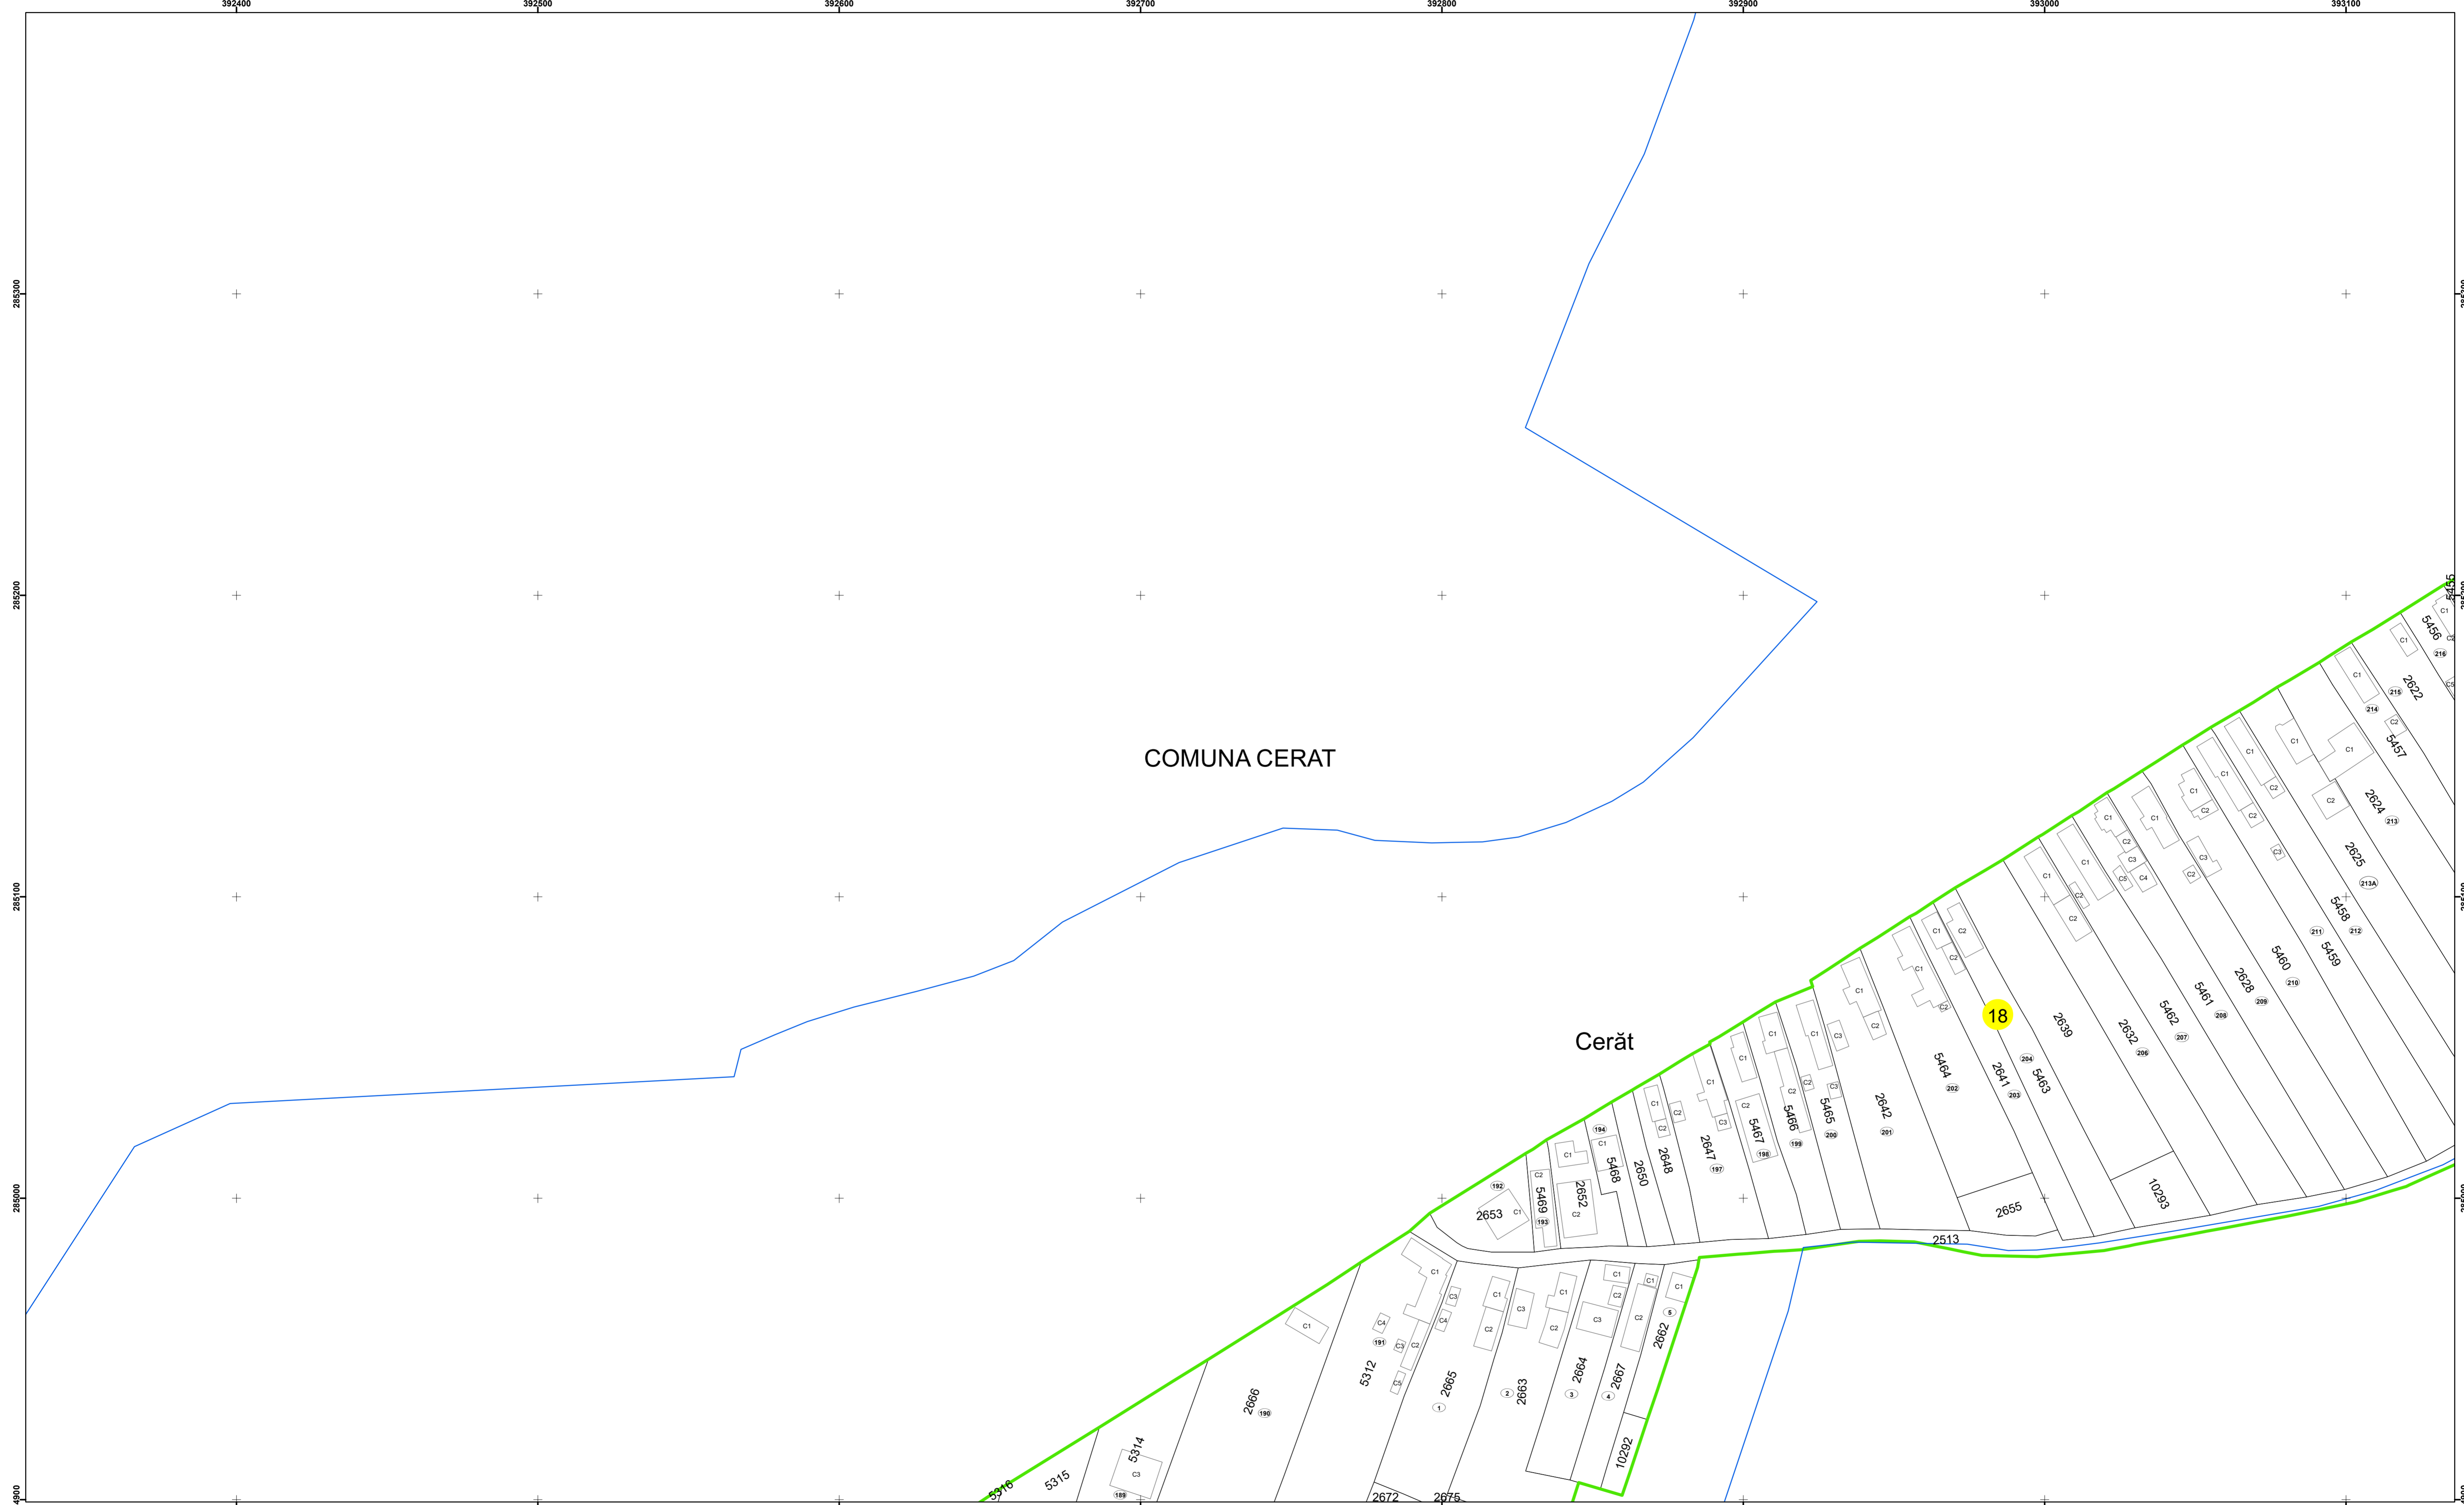

Legendă

	Limită UAT		Număr Sector Cadastral
	Limită Intravilan	458	Identificator Teren
	Sector Cadastral		Număr Poștal
	Limită Imobil	C1	Număr Construcție
	Instituții		Calea Ferată

Executant: SC MEGAGIS SRL

Spre publicare
Data: iulie 2023

PLAN CADASTRAL

Comuna Cerăt
Județul Dolj
Sector Cadastral 18

Scara 1:1000, sistem de proiecție STEREO 70