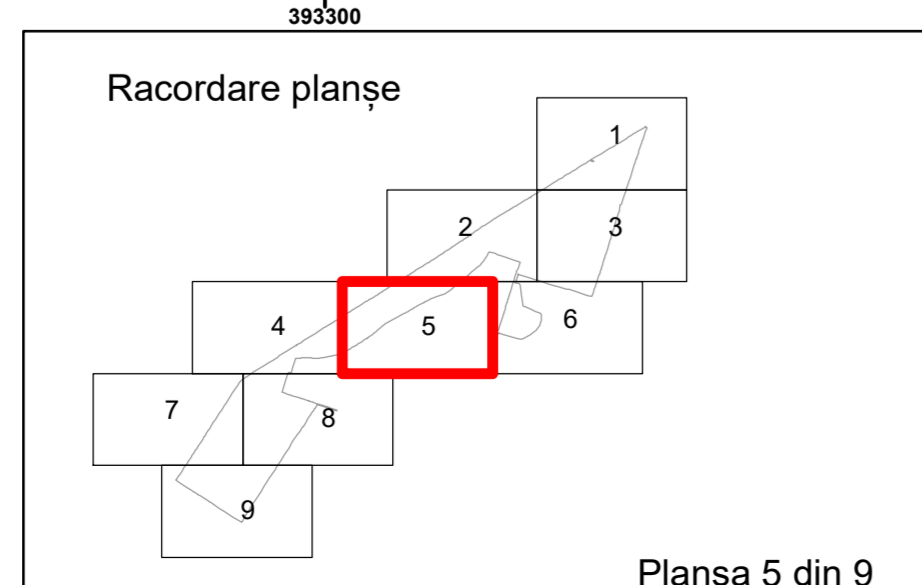

Executant: SC MEGAGIS SRL

Spre publicare  
Data: iulie 2023

**PLAN CADASTRAL**

Comuna Cerăt  
Județul Dolj  
Sector Cadastral 18

Scara 1:1000, sistem de proiecție STEREO 70

**Legendă**

|  |                   |     |                        |
|--|-------------------|-----|------------------------|
|  | Limită UAT        |     | Număr Sector Cadastral |
|  | Limită Intravilan | 458 | Identificator Teren    |
|  | Sector Cadastral  |     | Număr Poștal           |
|  | Limită Imobil     | C1  | Număr Construcție      |
|  | Instituții        |     | Calea Ferată           |