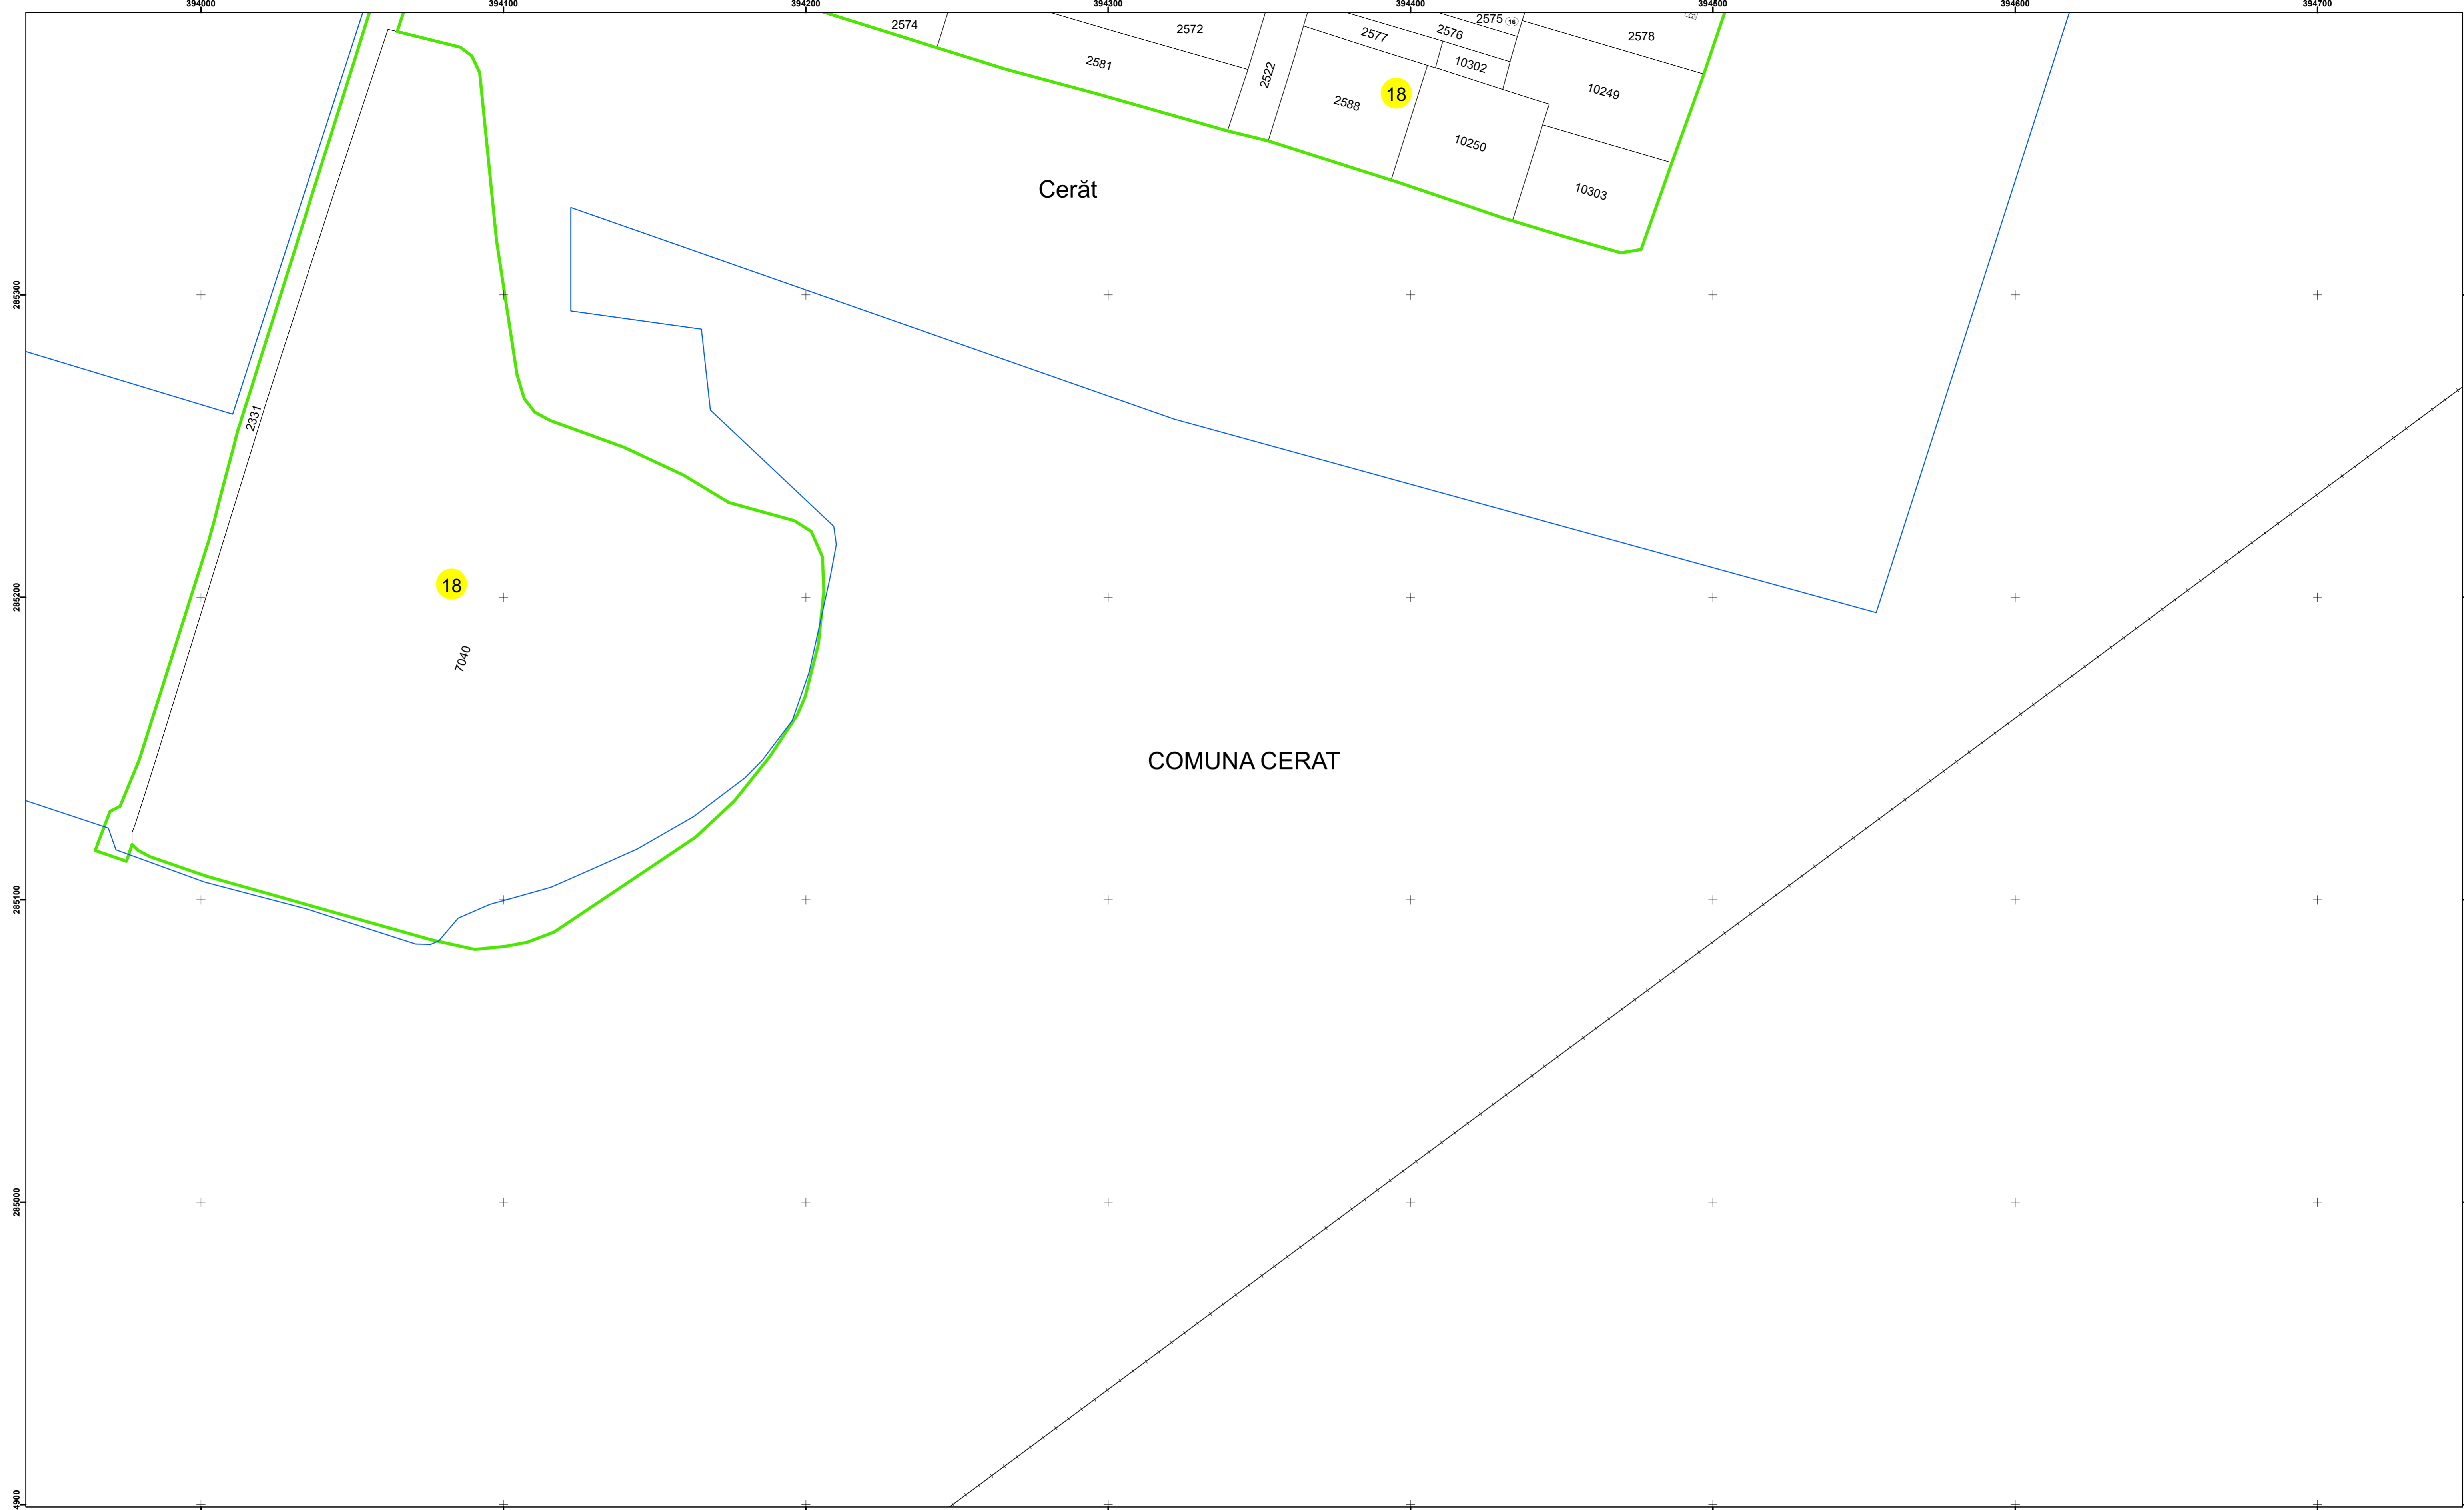

Legendă

	Limită UAT		Număr Sector Cadastral
	Limită Intravilan	458	Identificator Teren
	Sector Cadastral		Număr Poștal
	Limită Imobil	C1	Număr Construcție
	Instituții		Calea Ferată

Executant: SC MEGAGIS SRL

Spre publicare
Data: iulie 2023

PLAN CADASTRAL
Comuna Cerăt
Județul Dolj
Sector Cadastral 18
Scara 1:1000, sistem de proiecție STEREO 70