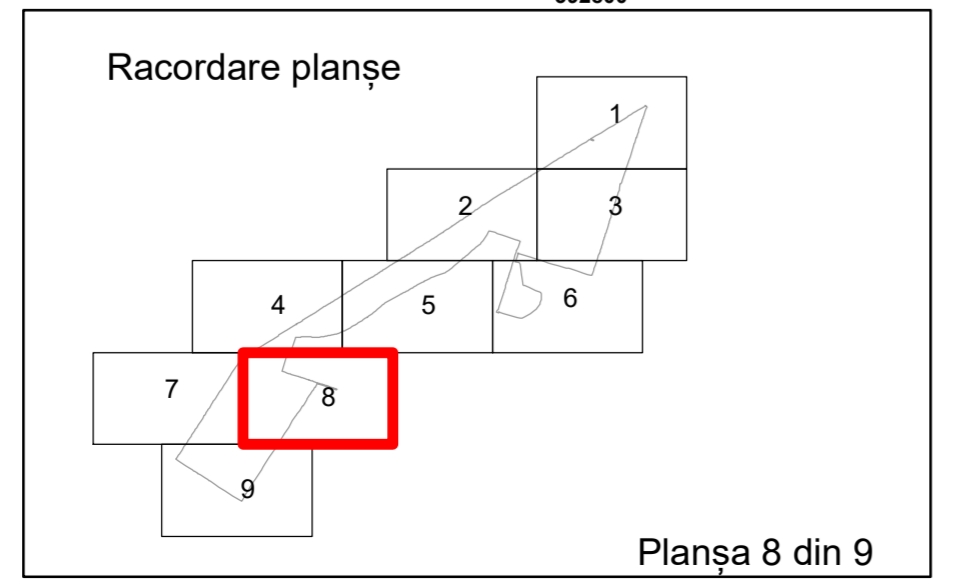

Executant: SC MEGAGIS SRL

Spre publicare  
Data: iulie 2023

**PLAN CADASTRAL**

Comuna Cerăt  
Județul Dolj  
Sector Cadastral 18

Scara 1:1000, sistem de proiecție STEREO 70

**Legendă**

|  |                   |     |                        |
|--|-------------------|-----|------------------------|
|  | Limită UAT        |     | Număr Sector Cadastral |
|  | Limită Intravilan | 458 | Identificator Teren    |
|  | Sector Cadastral  |     | Număr Poștal           |
|  | Limită Imobil     | C1  | Număr Construcție      |
|  | Instituții        |     | Calea Ferată           |