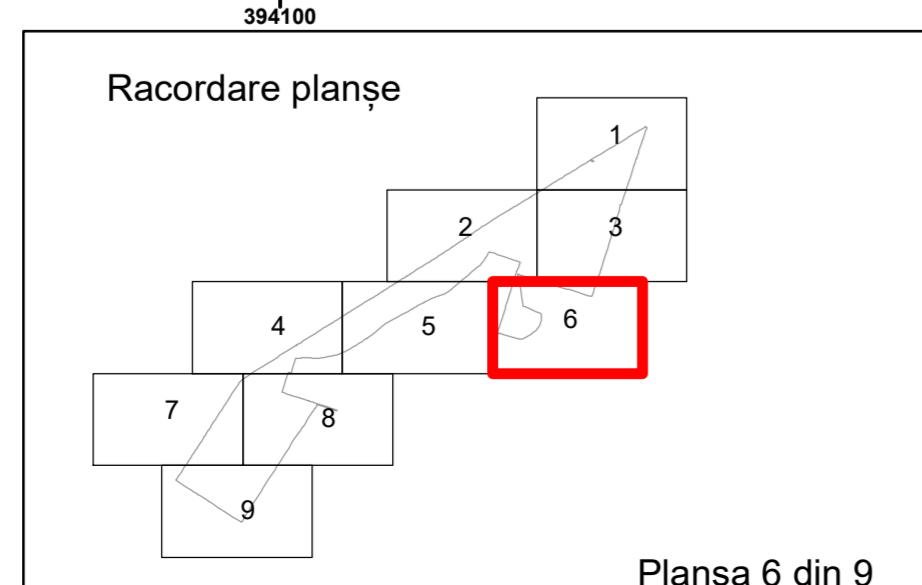

Executant: SC MEGAGIS SRL

Spre publicare  
Data: iulie 2023

**PLAN CADASTRAL**

Comuna Cerăt  
Județul Dolj  
Sector Cadastral 18

Scara 1:1000, sistem de proiecție STEREO 70

**Legendă**

|  |                   |     |                        |
|--|-------------------|-----|------------------------|
|  | Limită UAT        |     | Număr Sector Cadastral |
|  | Limită Intravilan | 458 | Identificator Teren    |
|  | Sector Cadastral  |     | Număr Poștal           |
|  | Limită Imobil     | C1  | Număr Construcție      |
|  | Instituții        |     | Calea Ferată           |