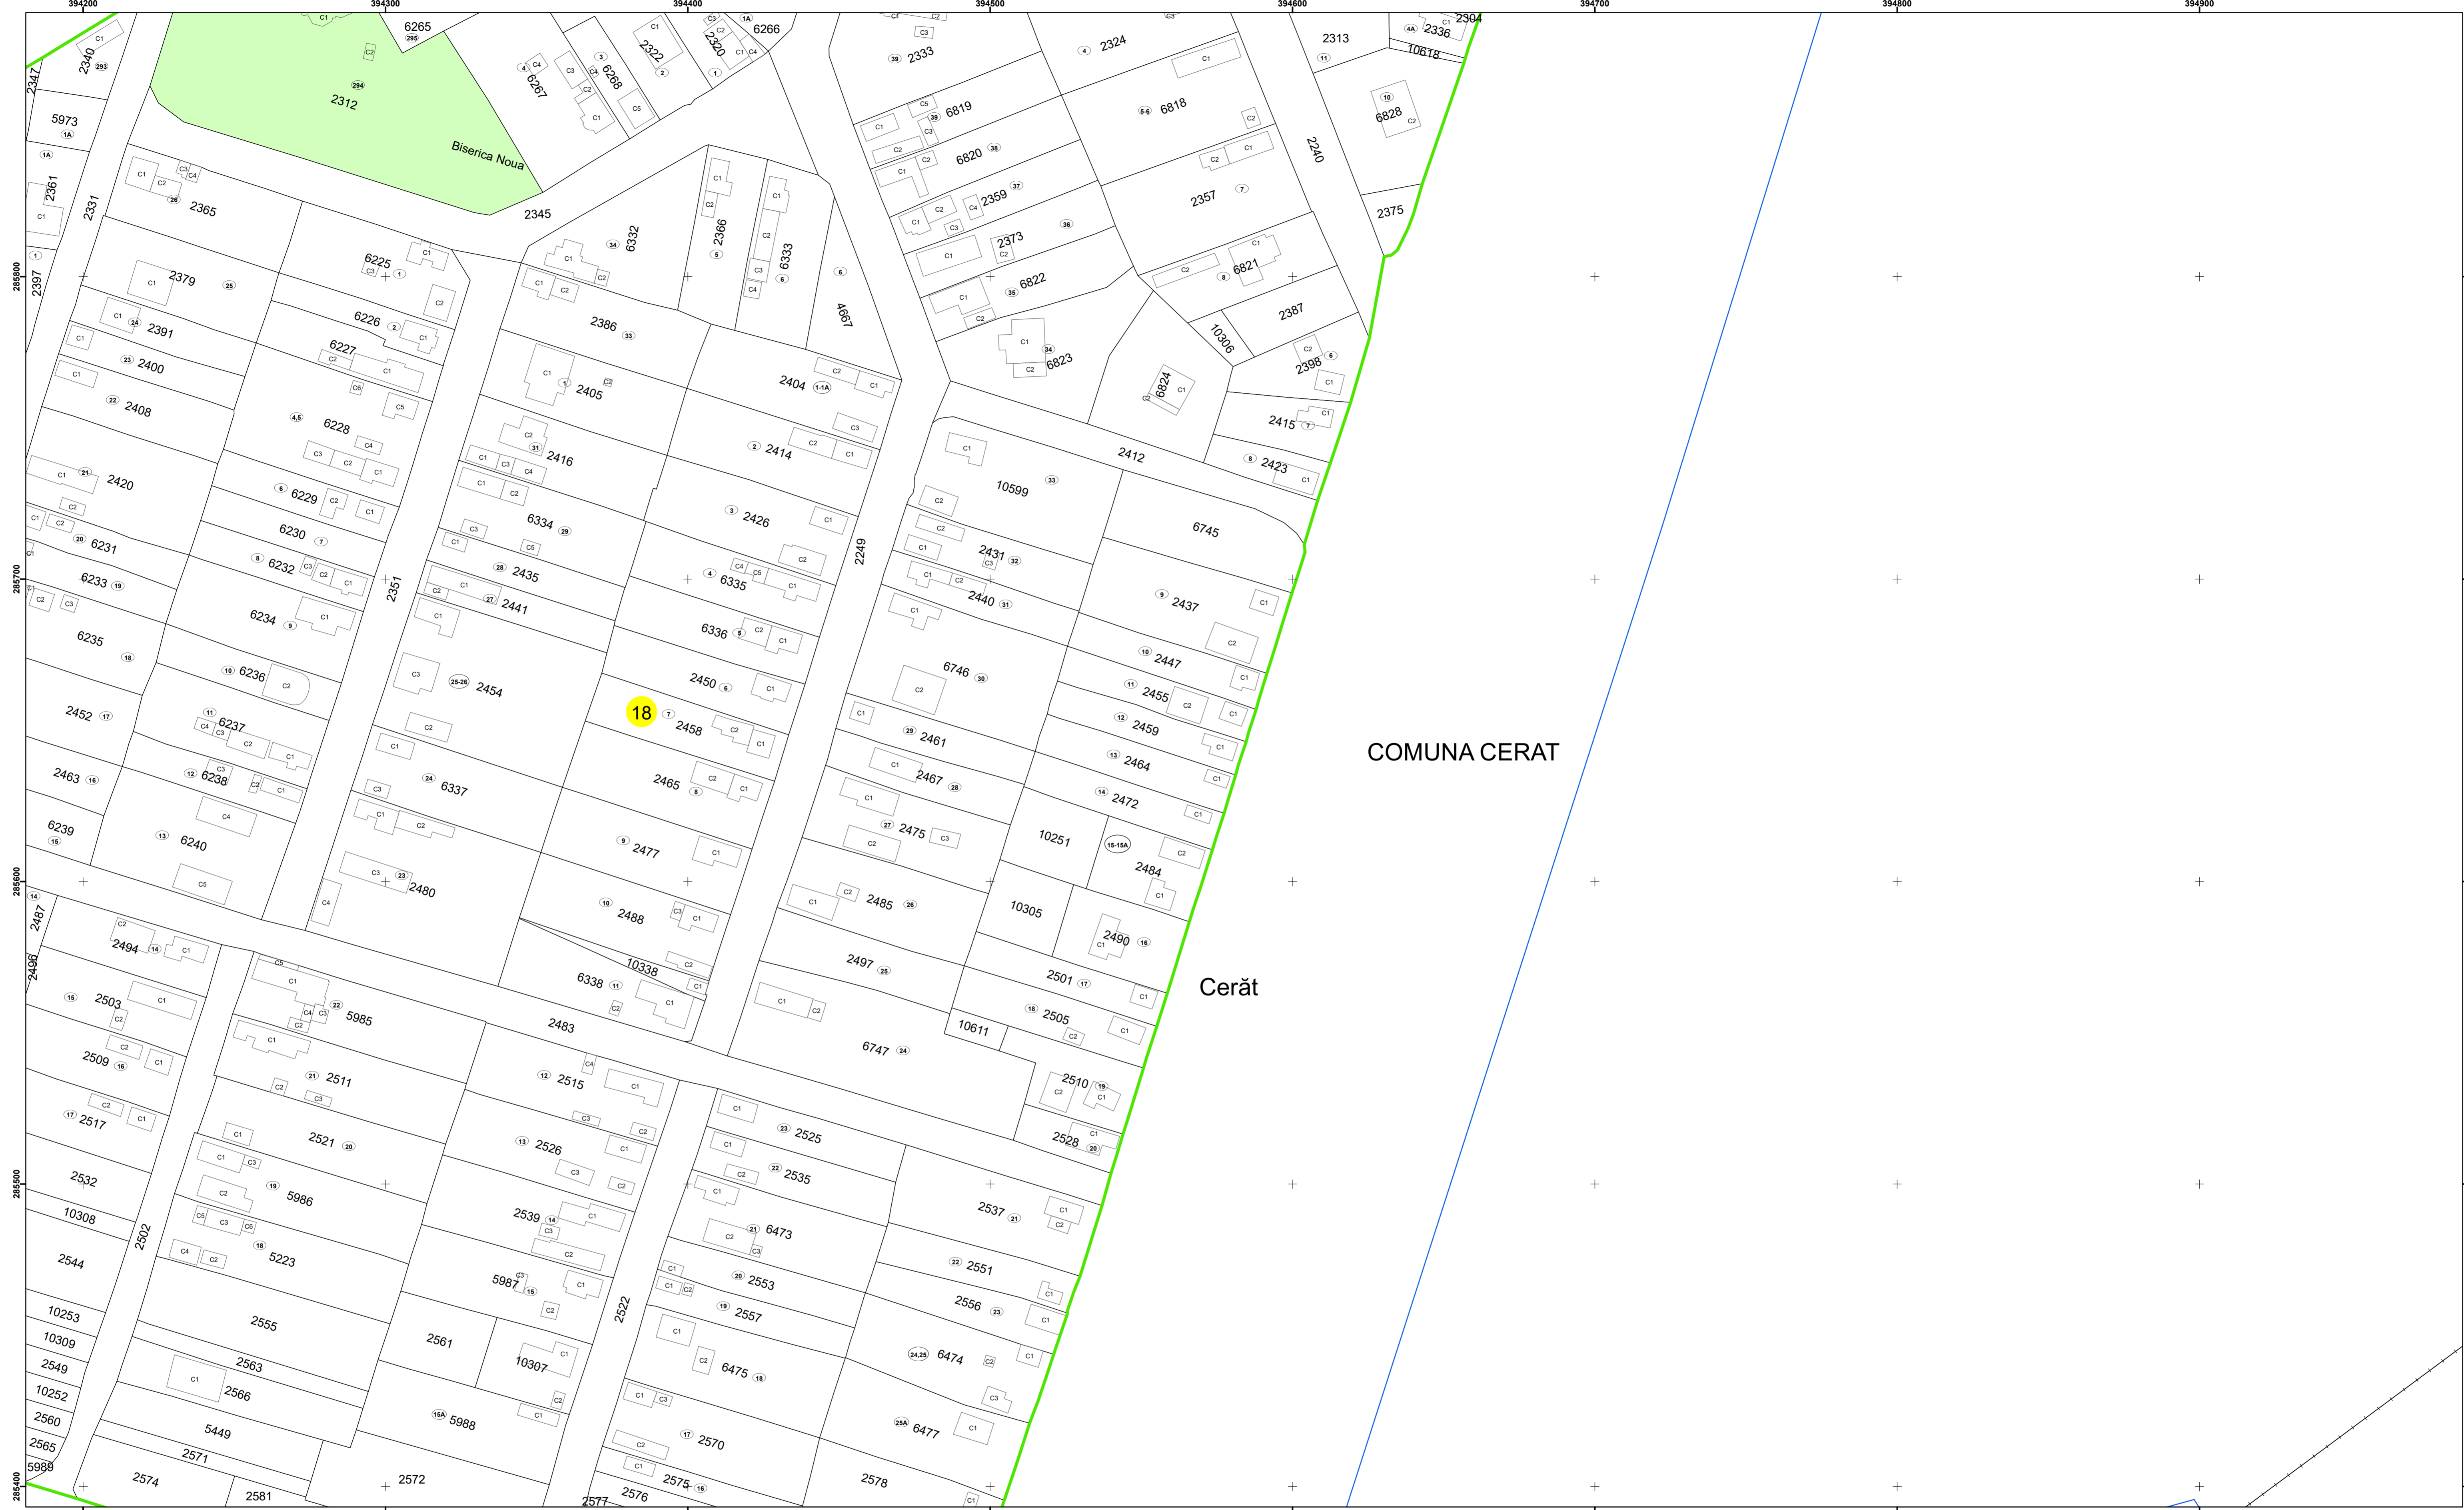

Executant: SC MEGAGIS SRL

Spre publicare  
Data: iulie 2023

**PLAN CADASTRAL**  
Comuna Cerăt  
Județul Dolj  
Sector Cadastral 18  
Scara 1:1000, sistem de proiecție STEREO 70

Cerăt  
COMUNA CERAT

18

**Legendă**

Executant: SC MEGAGIS SRL

Spre publicare  
Data: iulie 2023

**PLAN CADASTRAL**  
Comuna Cerăt  
Județul Dolj  
Sector Cadastral 18  
Scara 1:1000, sistem de proiecție STEREO 70

**Legendă**

|  |                   |     |                        |
|--|-------------------|-----|------------------------|
|  | Limită UAT        |     | Număr Sector Cadastral |
|  | Limită Intravilan | 458 | Identificator Teren    |
|  | Sector Cadastral  |     | Număr Poștal           |
|  | Limită Imobil     | C1  | Număr Construcție      |
|  | Instituții        |     | Calea Ferată           |