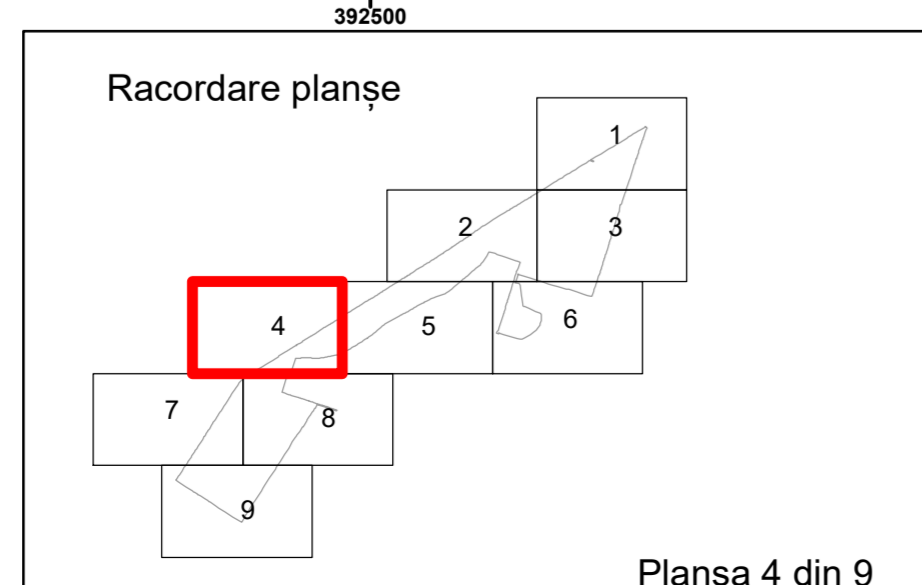

Legendă

	Limită UAT		Număr Sector Cadastral
	Limită Intravilan	458	Identificator Teren
	Sector Cadastral		Număr Poștal
	Limită Imobil	C1	Număr Construcție
	Instituții		Calea Ferată

Executant: SC MEGAGIS SRL

Spre publicare
Data: iulie 2023

PLAN CADASTRAL

Comuna Cerăt
Județul Dolj
Sector Cadastral 18

Scara 1:1000, sistem de proiecție STEREO 70