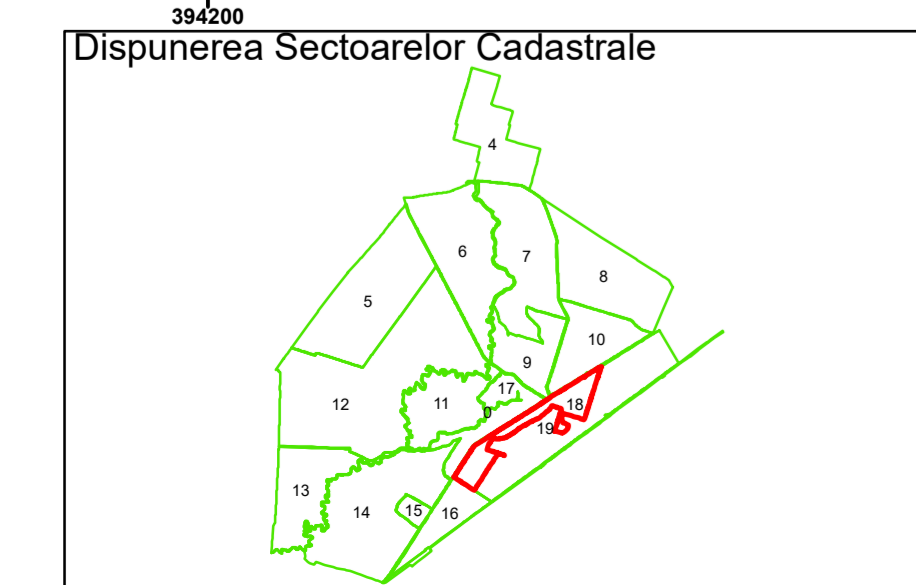

Legendă

	Limită UAT		Număr Sector Cadastral
	Limită Intravilan	458	Identificator Teren
	Sector Cadastral		Număr Poștal
	Limită Imobil	C1	Număr Construcție
	Instituții		Calea Ferată

Executant: SC MEGAGIS SRL

Spre publicare
Data: iulie 2023

PLAN CADASTRAL
Comuna Cerăt
Județul Dolj
Sector Cadastral 18
Scara 1:1000, sistem de proiecție STEREO 70