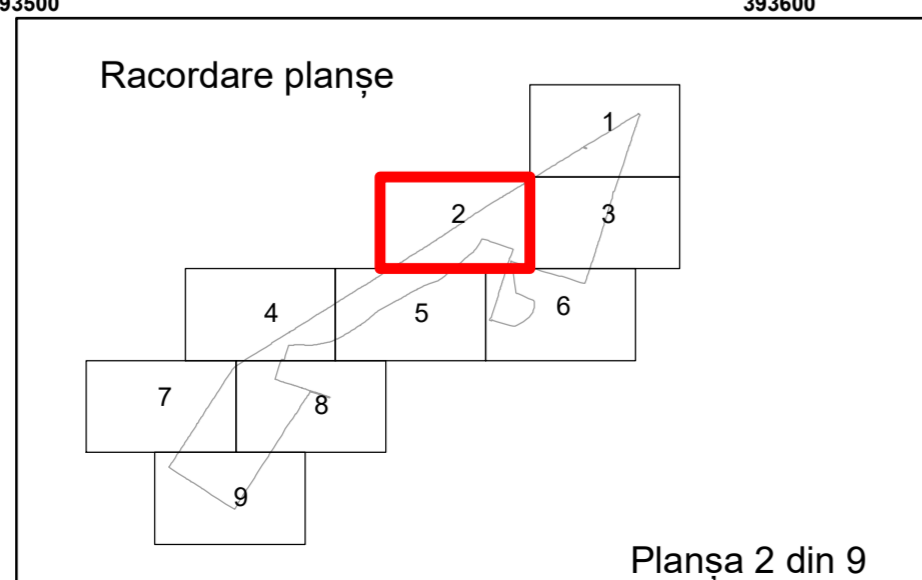

Executant: SC MEGAGIS SRL

Spre publicare  
Data: iulie 2023

**PLAN CADASTRAL**  
Comuna Cerăt  
Județul Dolj  
Sector Cadastral 18  
Scara 1:1000, sistem de proiecție STEREO 70

Cerăt  
COMUNA CERAT

18

**Legendă**