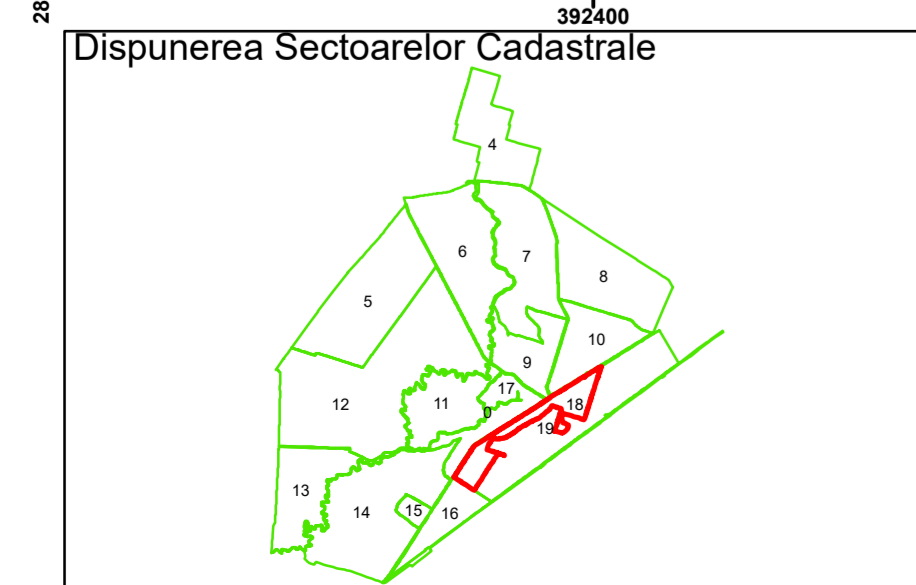

Legendă

	Limită UAT		Număr Sector Cadastral
	Limită Intravilan	458	Identificator Teren
	Sector Cadastral		Număr Poștal
	Limită Imobil	C1	Număr Construcție
	Instituții		Calea Ferată

Executant: SC MEGAGIS SRL

Spre publicare
Data: iulie 2023

PLAN CADASTRAL

Comuna Cerăt
Județul Dolj
Sector Cadastral 18

Scara 1:1000, sistem de proiecție STEREO 70