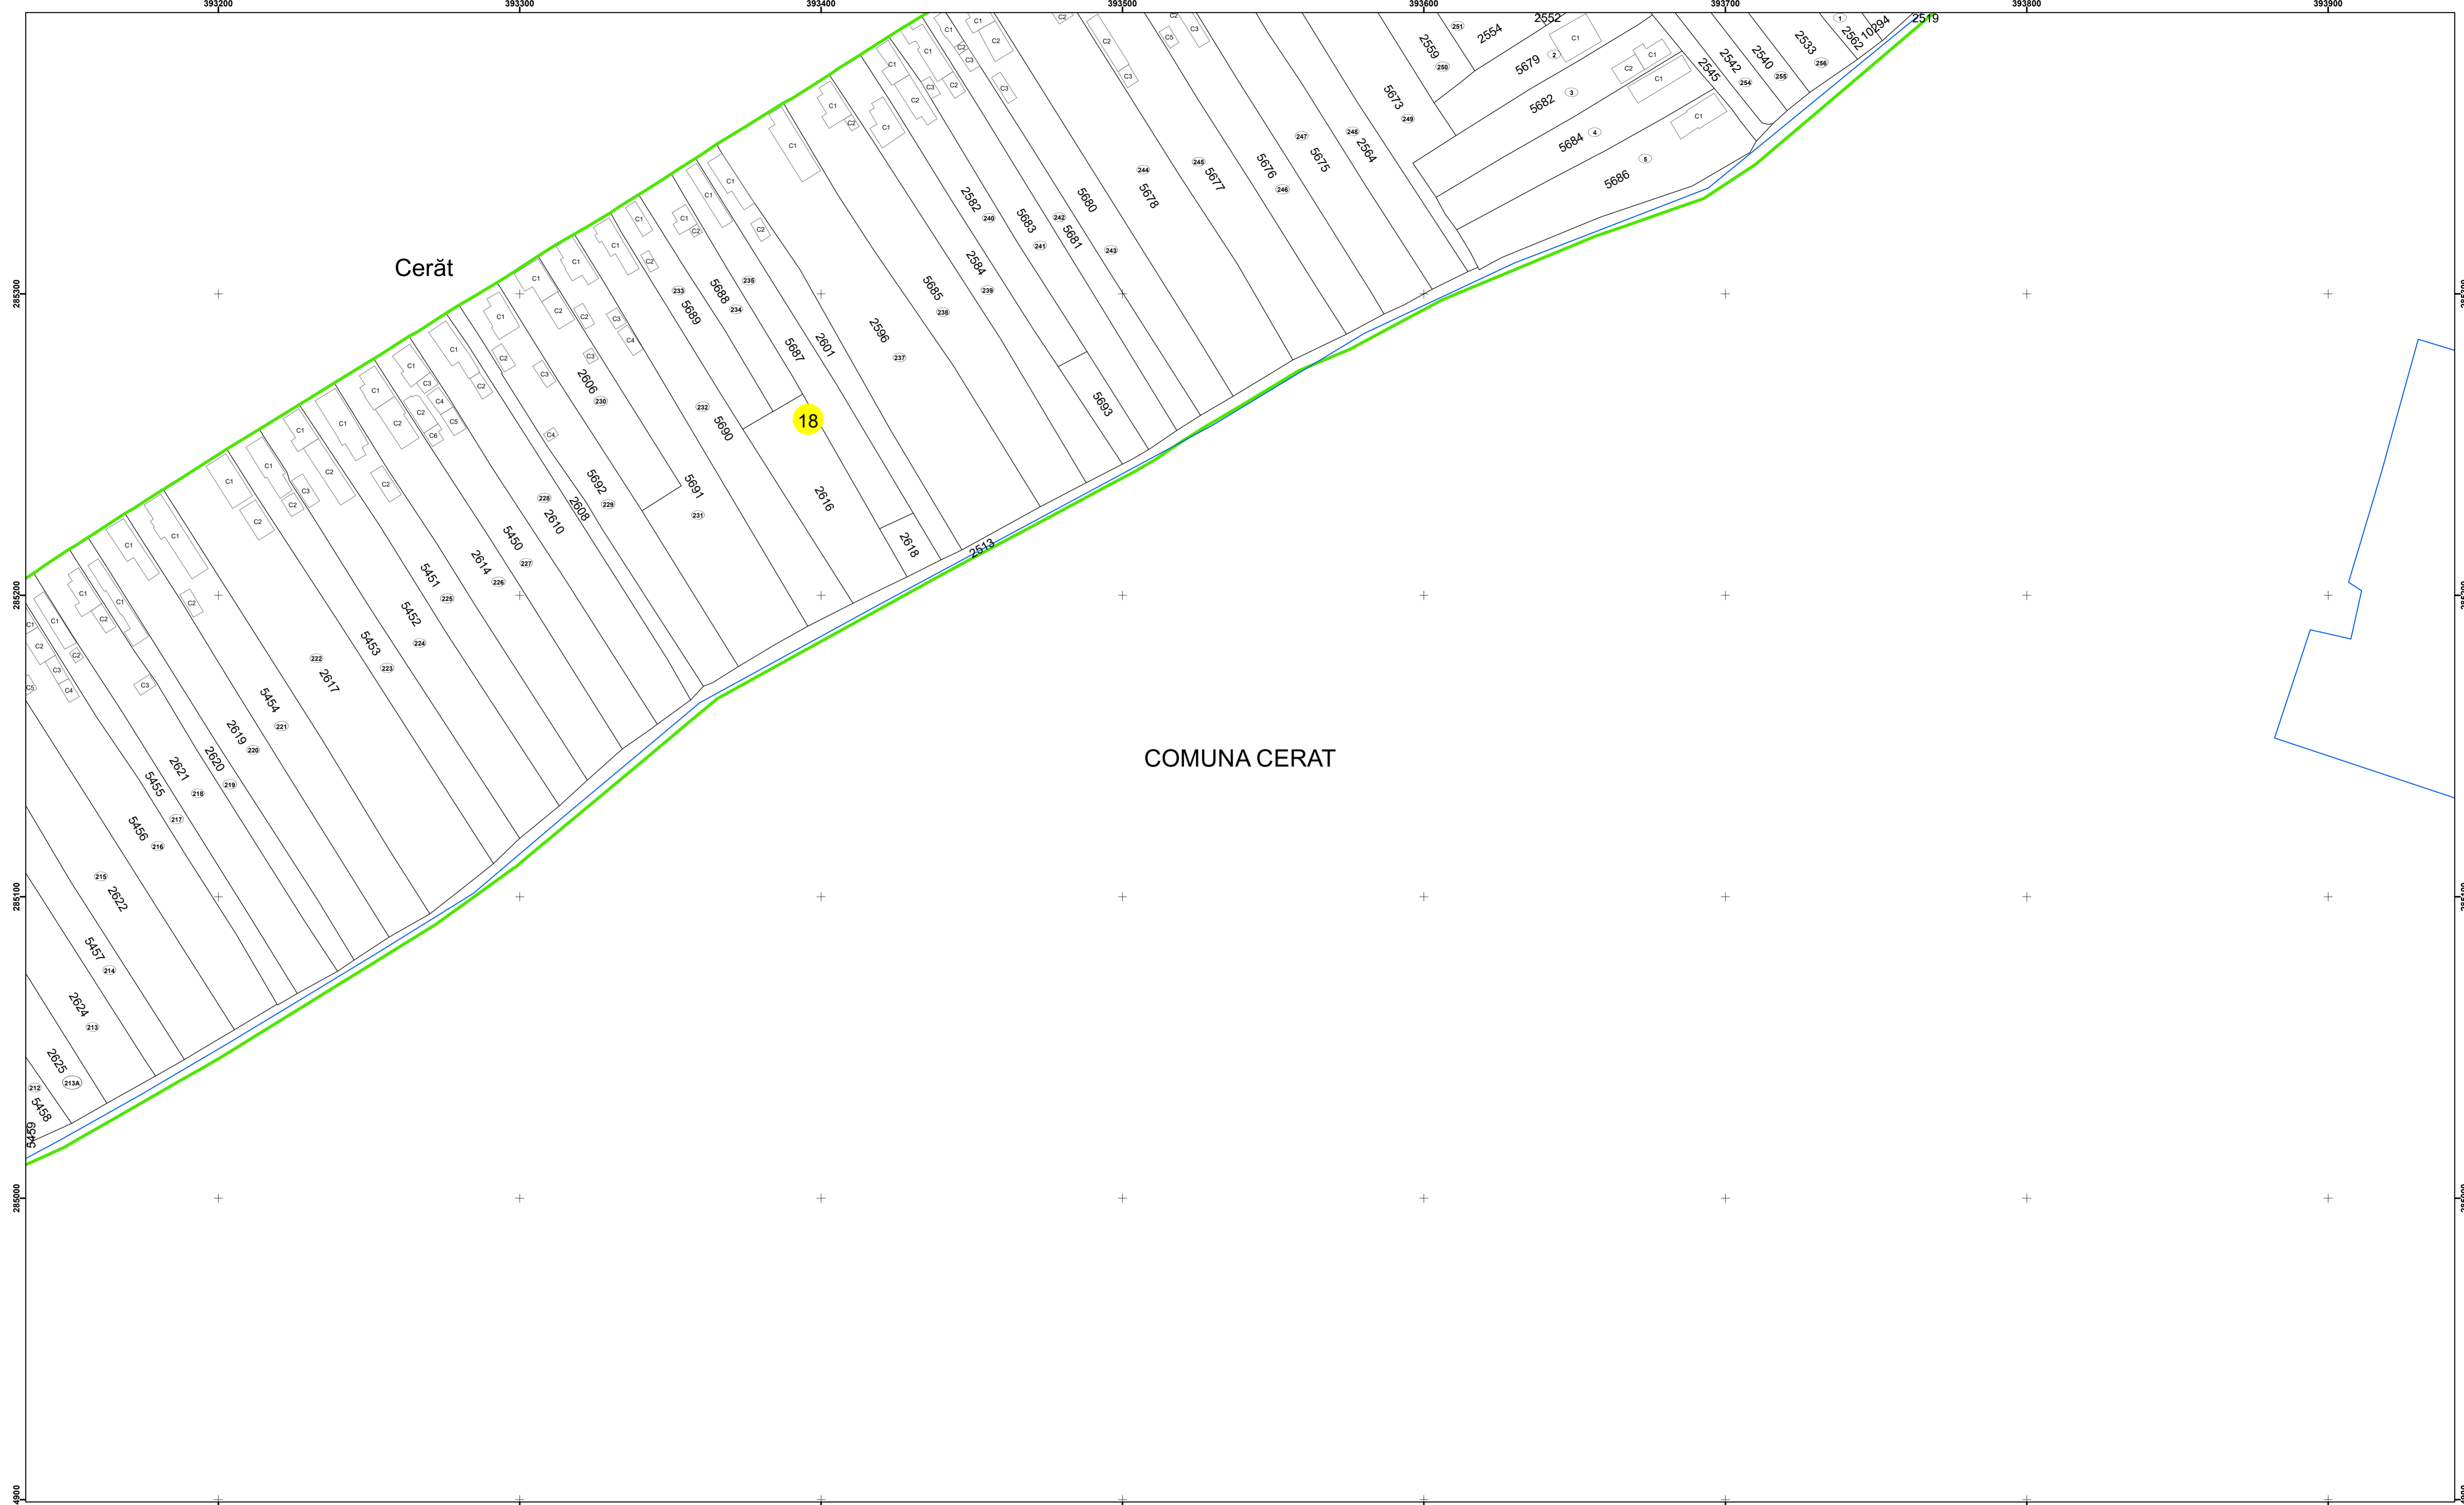

Legendă

	Limită UAT		Număr Sector Cadastral
	Limită Intravilan	458	Identificator Teren
	Sector Cadastral		Număr Poștal
	Limită Imobil	C1	Număr Construcție
	Instituții		Calea Ferată

Executant: SC MEGAGIS SRL

Spre publicare
Data: iulie 2023

PLAN CADASTRAL

Comuna Cerăt
Județul Dolj
Sector Cadastral 18

Scara 1:1000, sistem de proiecție STEREO 70