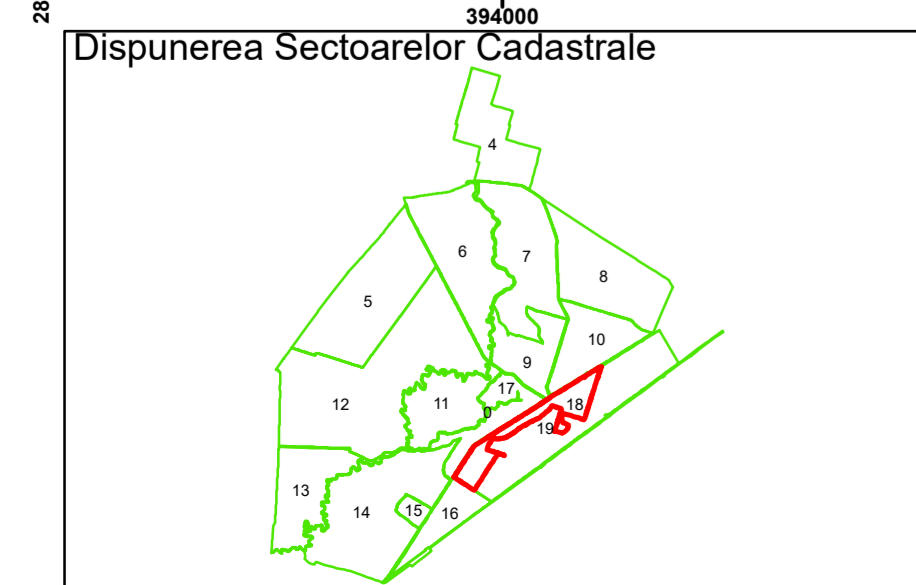

Executant: SC MEGAGIS SRL

Spre publicare  
Data: iulie 2023

**PLAN CADASTRAL**

Comuna Cerăt  
Județul Dolj  
Sector Cadastral 18

Scara 1:1000, sistem de proiecție STEREO 70

**Legendă**

|  |                   |     |                        |
|--|-------------------|-----|------------------------|
|  | Limită UAT        |     | Număr Sector Cadastral |
|  | Limită Intravilan | 458 | Identificator Teren    |
|  | Sector Cadastral  |     | Număr Poștal           |
|  | Limită Imobil     | C1  | Număr Construcție      |
|  | Instituții        |     | Calea Ferată           |