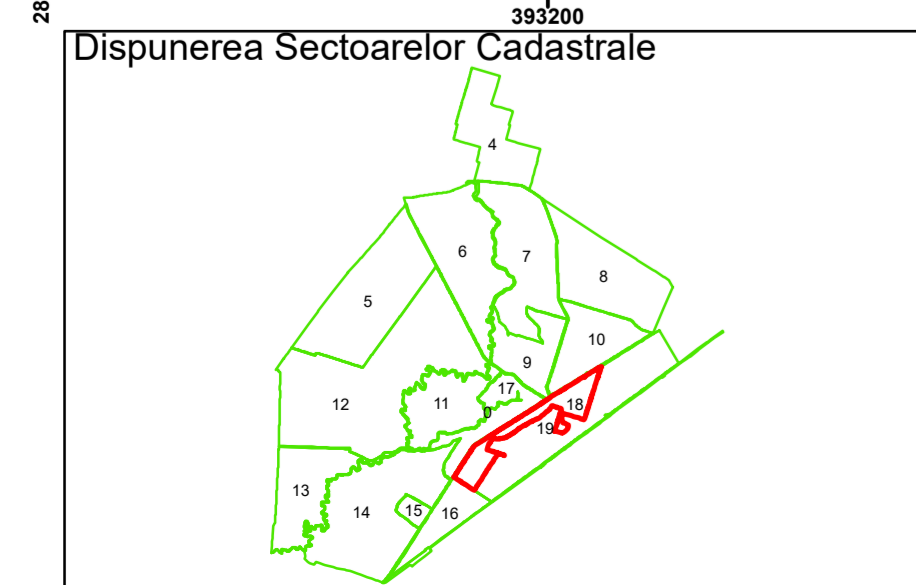

Executant: SC MEGAGIS SRL

Spre publicare  
Data: iulie 2023

**PLAN CADASTRAL**

Comuna Cerăt  
Județul Dolj  
Sector Cadastral 18

Scara 1:1000, sistem de proiecție STEREO 70

**Legendă**

|  |                   |     |                        |
|--|-------------------|-----|------------------------|
|  | Limită UAT        |     | Număr Sector Cadastral |
|  | Limită Intravilan | 458 | Identificator Teren    |
|  | Sector Cadastral  |     | Număr Poștal           |
|  | Limită Imobil     | C1  | Număr Construcție      |
|  | Instituții        |     | Calea Ferată           |