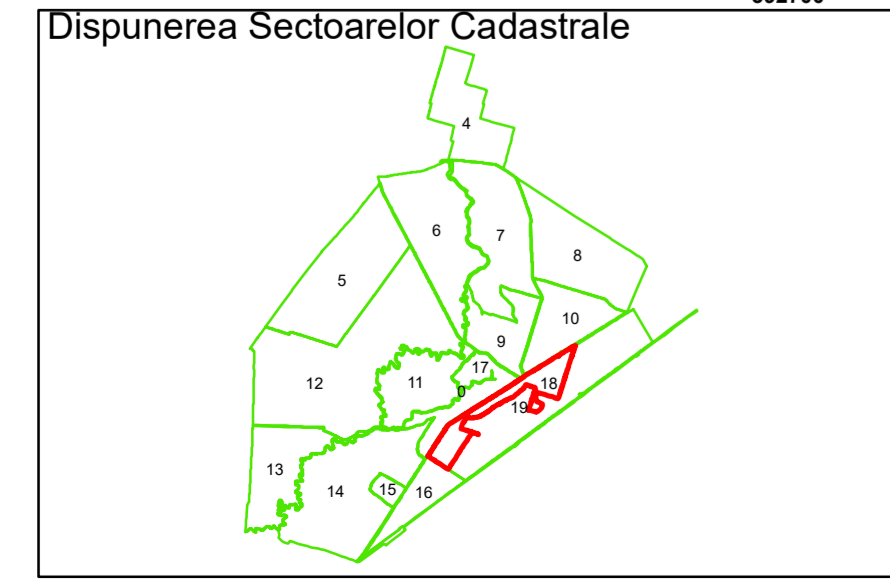

Executant: SC MEGAGIS SRL

Spre publicare  
Data: iulie 2023

**PLAN CADASTRAL**

Comuna Cerăt  
Județul Dolj  
Sector Cadastral 18

Scara 1:1000, sistem de proiecție STEREO 70

**Legendă**

|  |                   |     |                        |
|--|-------------------|-----|------------------------|
|  | Limită UAT        |     | Număr Sector Cadastral |
|  | Limită Intravilan | 458 | Identificator Teren    |
|  | Sector Cadastral  |     | Număr Poștal           |
|  | Limită Imobil     | C1  | Număr Construcție      |
|  | Instituții        |     | Calea Ferată           |