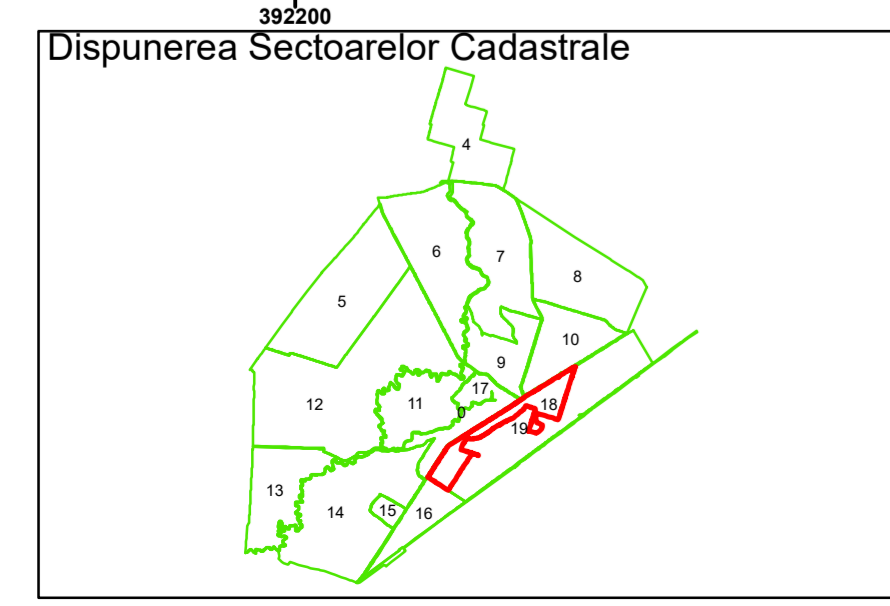

Executant: SC MEGAGIS SRL

Spre publicare  
Data: iulie 2023

**PLAN CADASTRAL**

Comuna Cerăt  
Județul Dolj  
Sector Cadastral 18

Scara 1:1000, sistem de proiecție STEREO 70

COMUNA  
GIURGITA

**Legendă**

|  |                   |     |                        |
|--|-------------------|-----|------------------------|
|  | Limită UAT        |     | Număr Sector Cadastral |
|  | Limită Intravilan | 458 | Identificator Teren    |
|  | Sector Cadastral  |     | Număr Poștal           |
|  | Limită Imobil     | C1  | Număr Construcție      |
|  | Instituții        |     | Calea Ferată           |