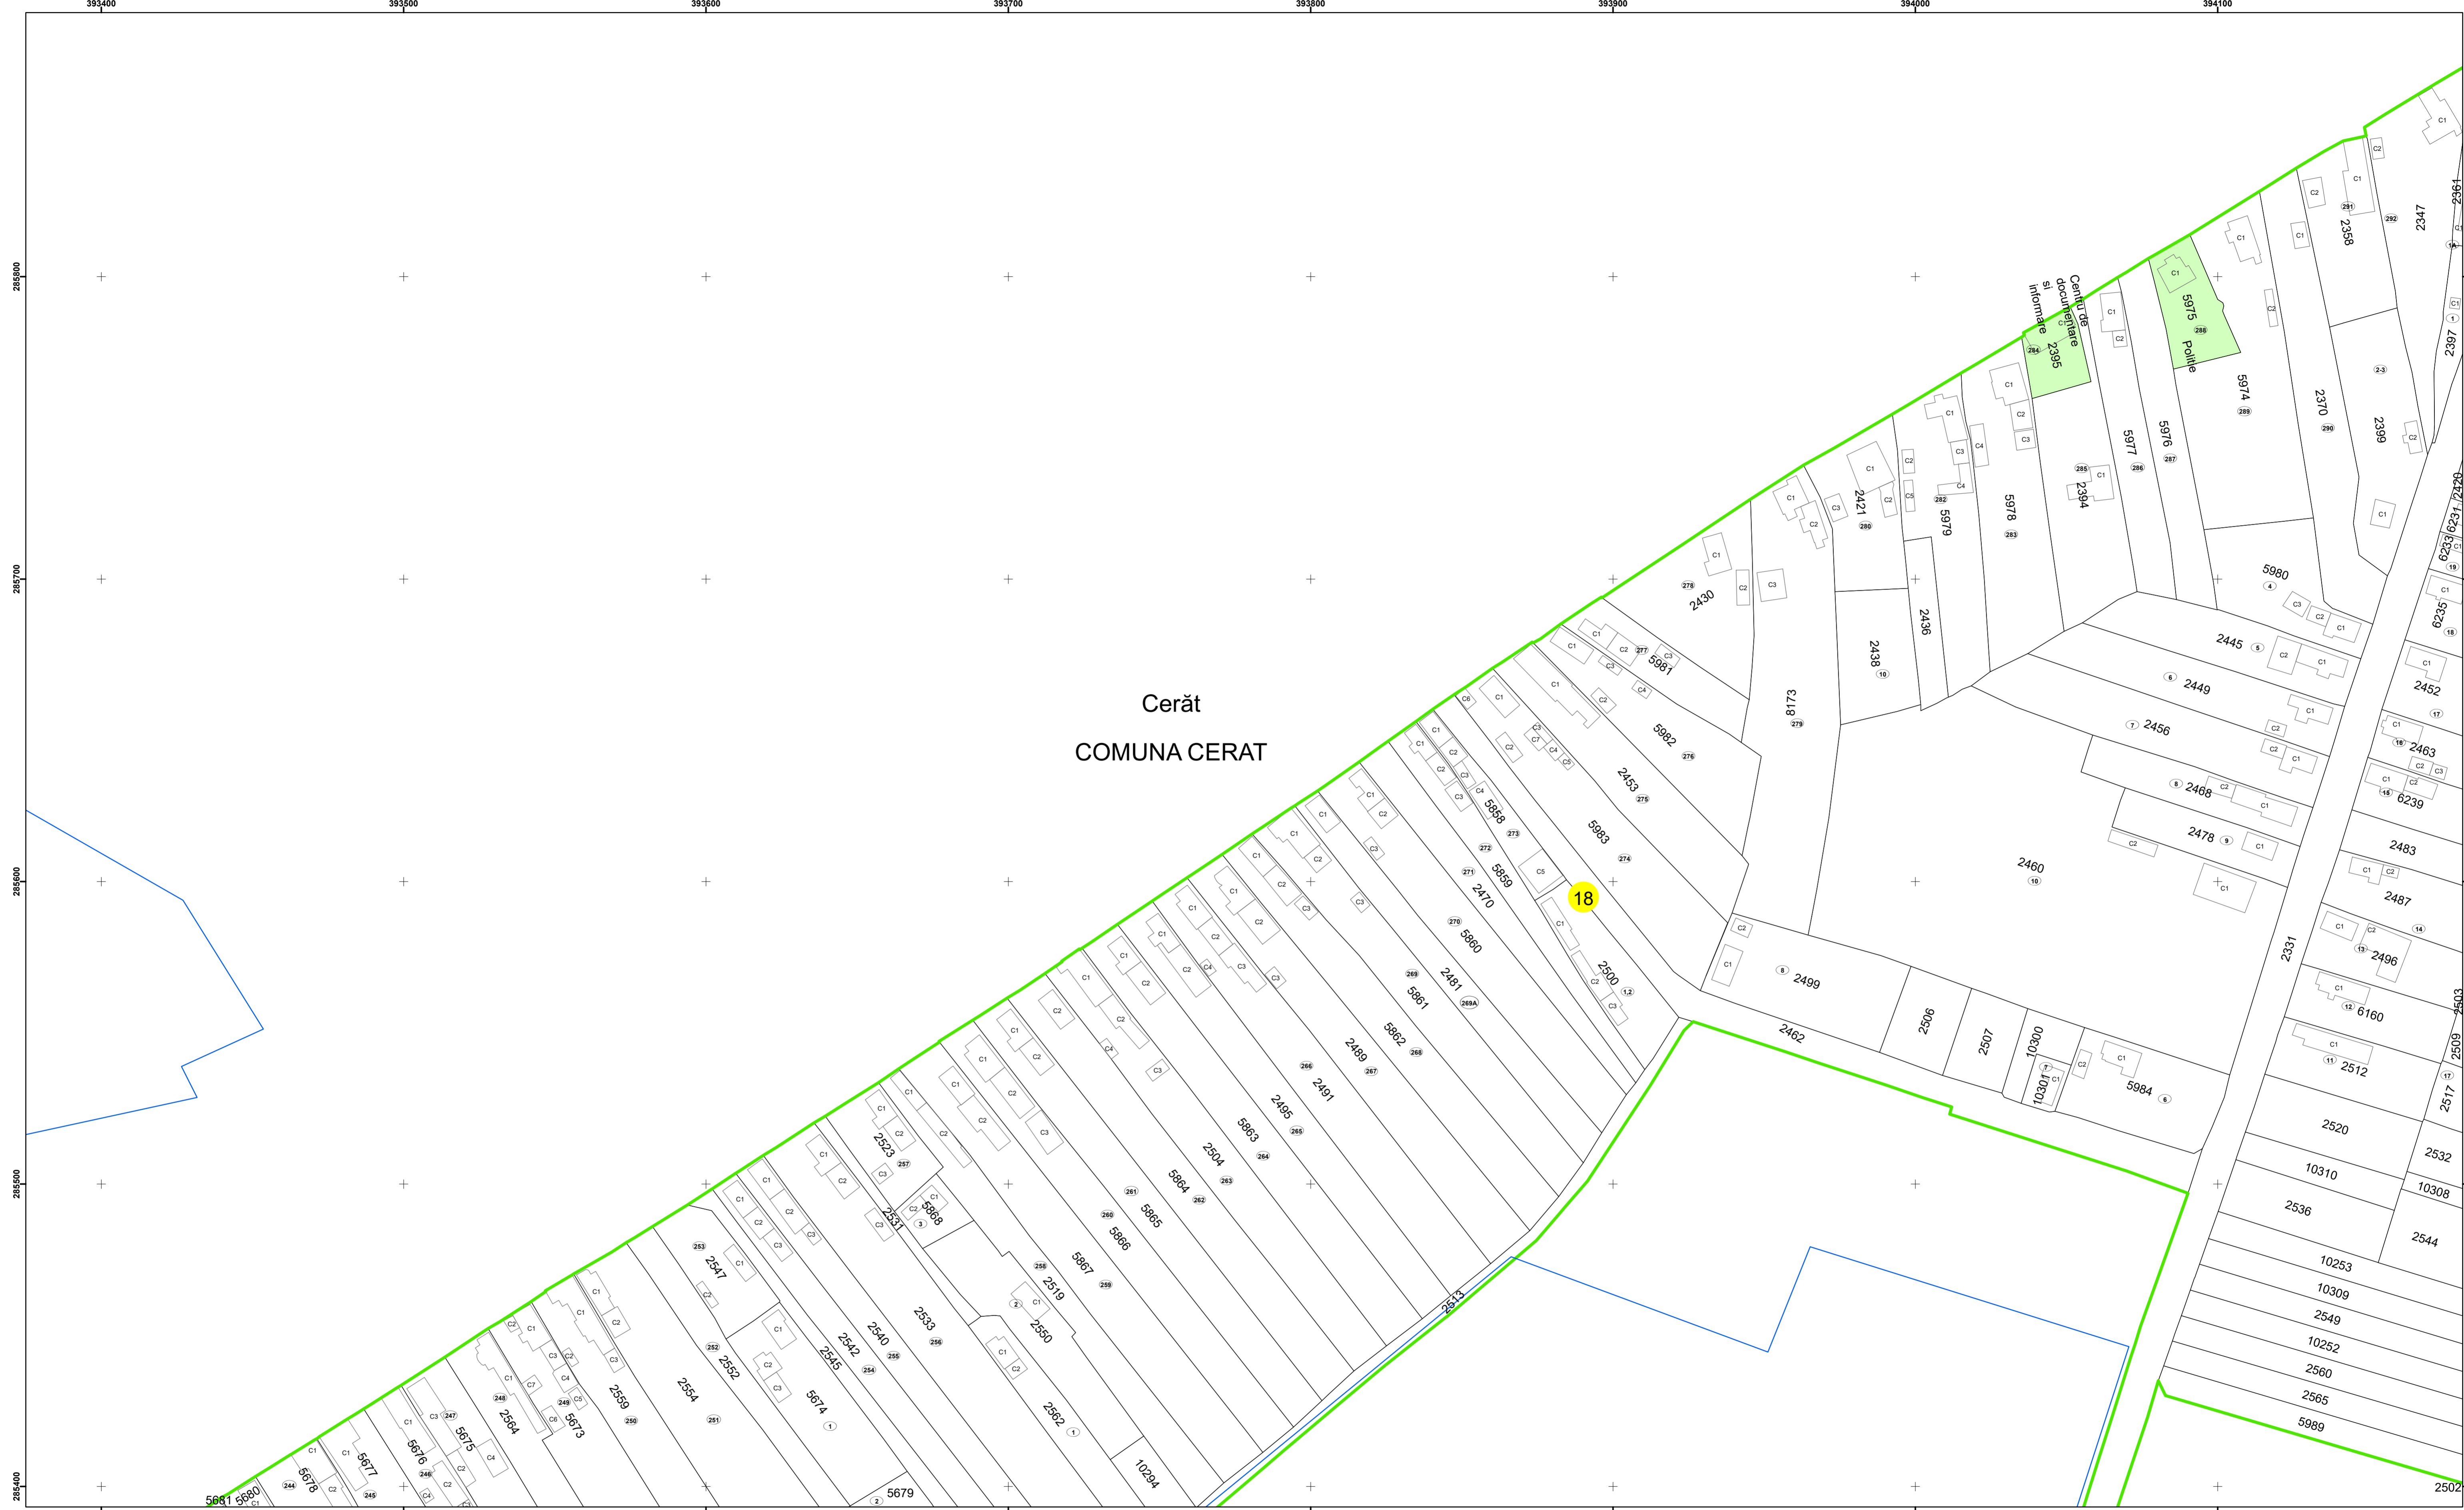

COMUNA CERAT  
Cerăt

18

Biserica Noua

**Legendă**

|  |                   |     |                        |
|--|-------------------|-----|------------------------|
|  | Limită UAT        |     | Număr Sector Cadastral |
|  | Limită Intravilan | 458 | Identificator Teren    |
|  | Sector Cadastral  |     | Număr Poștal           |
|  | Limită Imobil     | C1  | Număr Construcție      |
|  | Instituții        |     | Calea Ferată           |

Executant: SC MEGAGIS SRL

Spre publicare  
Data: iulie 2023

**PLAN CADASTRAL**  
Comuna Cerăt  
Județul Dolj  
Sector Cadastral 18  
Scara 1:1000, sistem de proiecție STEREO 70

Cerăt  
COMUNA CERAT

18

**Legendă**

Executant: SC MEGAGIS SRL

Spre publicare  
Data: iulie 2023

**PLAN CADASTRAL**  
Comuna Cerăt  
Județul Dolj  
Sector Cadastral 18  
Scara 1:1000, sistem de proiecție STEREO 70

**Legendă**

|  |                   |     |                        |
|--|-------------------|-----|------------------------|
|  | Limită UAT        |     | Număr Sector Cadastral |
|  | Limită Intravilan | 458 | Identificator Teren    |
|  | Sector Cadastral  |     | Număr Poștal           |
|  | Limită Imobil     | C1  | Număr Construcție      |
|  | Instituții        |     | Calea Ferată           |