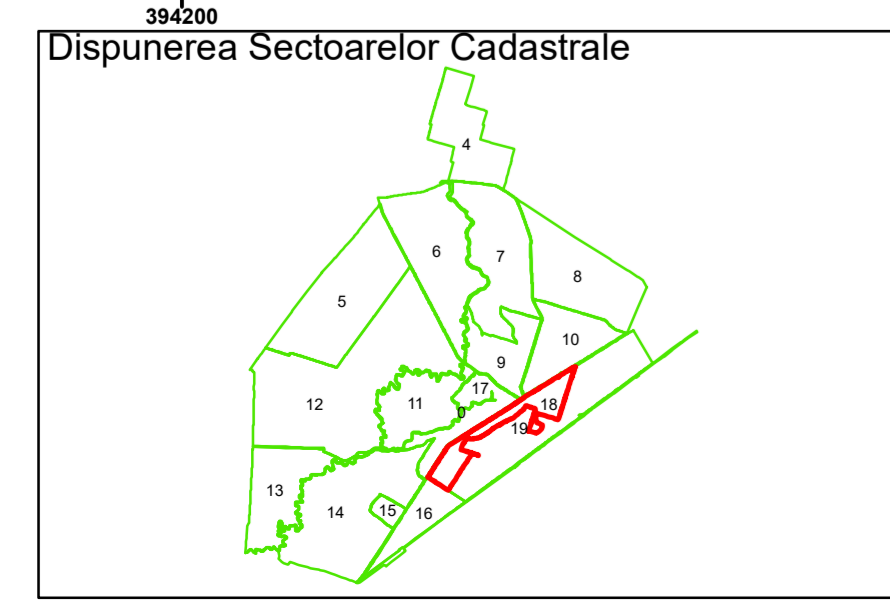

COMUNA CERAT  
Cerăt

18

Biserica Noua

**Legendă**

|  |                   |     |                        |
|--|-------------------|-----|------------------------|
|  | Limită UAT        |     | Număr Sector Cadastral |
|  | Limită Intravilan | 458 | Identificator Teren    |
|  | Sector Cadastral  |     | Număr Poștal           |
|  | Limită Imobil     | C1  | Număr Construcție      |
|  | Instituții        |     | Calea Ferată           |

Executant: SC MEGAGIS SRL

Spre publicare  
Data: iulie 2023

**PLAN CADASTRAL**  
Comuna Cerăt  
Județul Dolj  
Sector Cadastral 18  
Scara 1:1000, sistem de proiecție STEREO 70

Cerăt  
COMUNA CERAT

18

**Legendă**