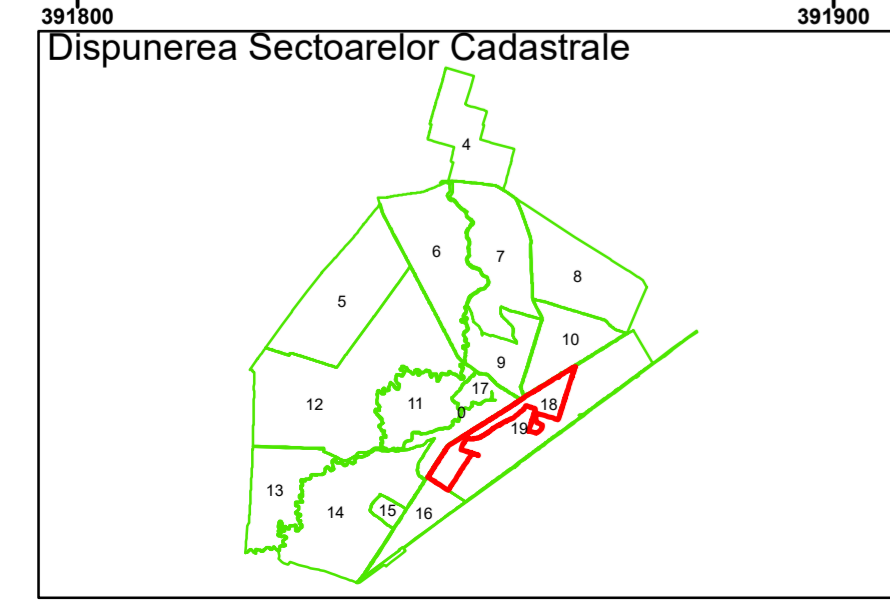

Legendă

	Limită UAT		Număr Sector Cadastral
	Limită Intravilan	458	Identificator Teren
	Sector Cadastral		Număr Poștal
	Limită Imobil	C1	Număr Construcție
	Instituții		Calea Ferată

Executant: SC MEGAGIS SRL

Spre publicare
Data: iulie 2023

PLAN CADASTRAL

Comuna Cerăt
Județul Dolj
Sector Cadastral 18

Scara 1:1000, sistem de proiecție STEREO 70