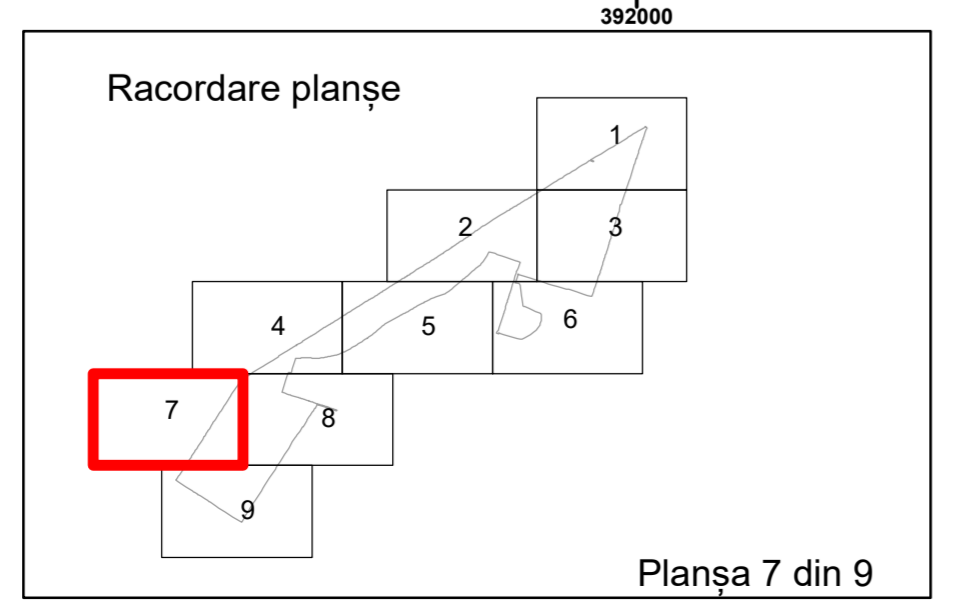

Legendă

	Limită UAT		Număr Sector Cadastral
	Limită Intravilan	458	Identificator Teren
	Sector Cadastral		Număr Poștal
	Limită Imobil	C1	Număr Construcție
	Instituții		Calea Ferată

Executant: SC MEGAGIS SRL

Spre publicare
Data: iulie 2023

PLAN CADASTRAL

Comuna Cerăt
Județul Dolj
Sector Cadastral 18

Scara 1:1000, sistem de proiecție STEREO 70