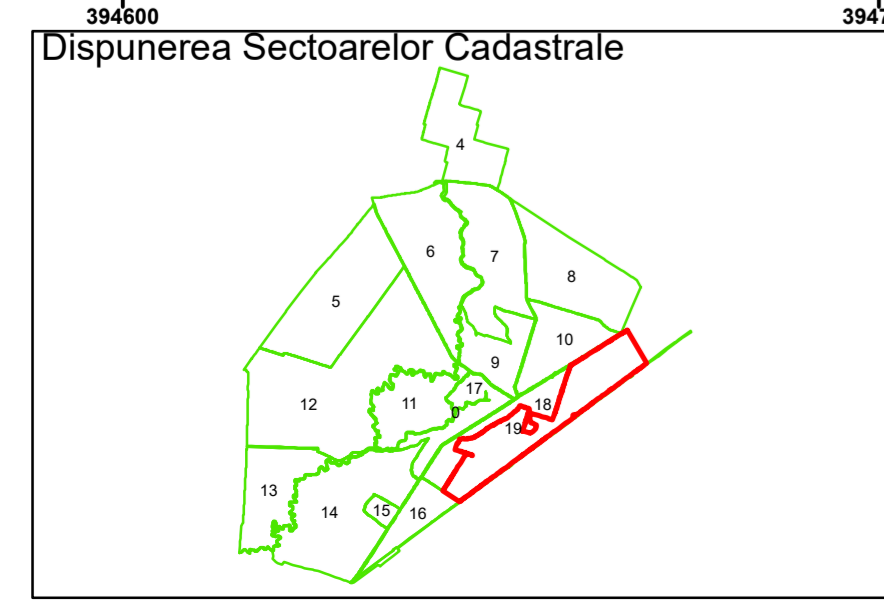

Spre publicare
Data: iulie 2023

PLAN CADASTRAL

Comuna Cerăt
Județul Dolj
Sector Cadastral 19

Scara 1:1000, sistem de proiecție STEREO 70

Legendă

	Limită UAT		Număr Sector Cadastral
	Limită Intravilan	458	Identificator Teren
	Sector Cadastral		Număr Poștal
	Limită Imobil	C1	Număr Construcție
	Instituții		Calea Ferată

Executant: SC MEGAGIS SRL

Spre publicare
Data: iulie 2023

PLAN CADASTRAL

Comuna Cerăt
Județul Dolj
Sector Cadastral 19

Scara 1:1000, sistem de proiecție STEREO 70

COMUNA CERĂT Cerăt

Legendă

	Limită UAT		Număr Sector Cadastral
	Limită Intravilan	458	Identificator Teren
	Sector Cadastral		Număr Poștal
	Limită Imobil	C1	Număr Construcție
	Instituții		Calea Ferată