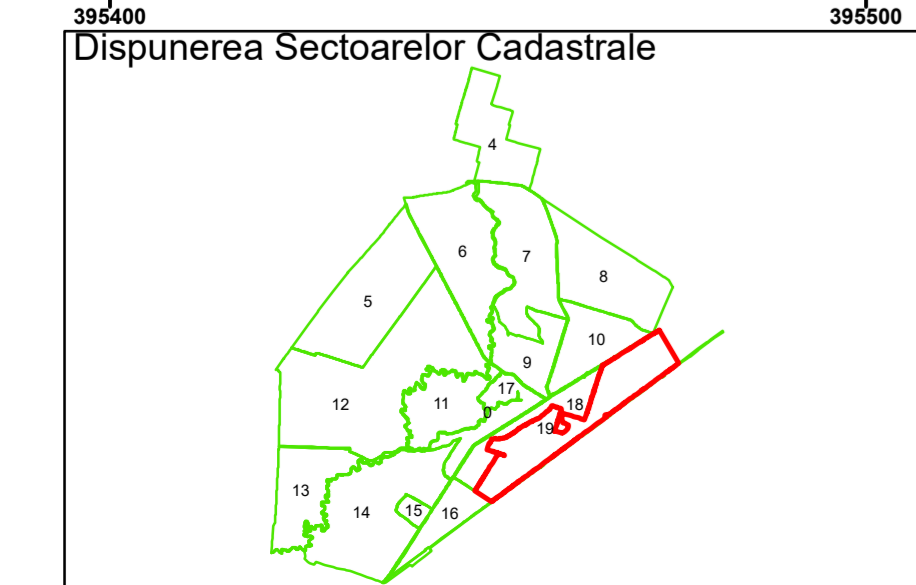

Executant: SC MEGAGIS SRL

Spre publicare
Data: Iulie 2023

PLAN CADASTRAL

Comuna Cerăt
Județul Dolj
Sector Cadastral 19

Scara 1:1000, sistem de proiecție STEREO 70

Legendă

	Limită UAT		Număr Sector Cadastral
	Limită Intravilan	458	Identificator Teren
	Sector Cadastral		Număr Poștal
	Limită Imobil	C1	Număr Construcție
	Instituții		Calea Ferată