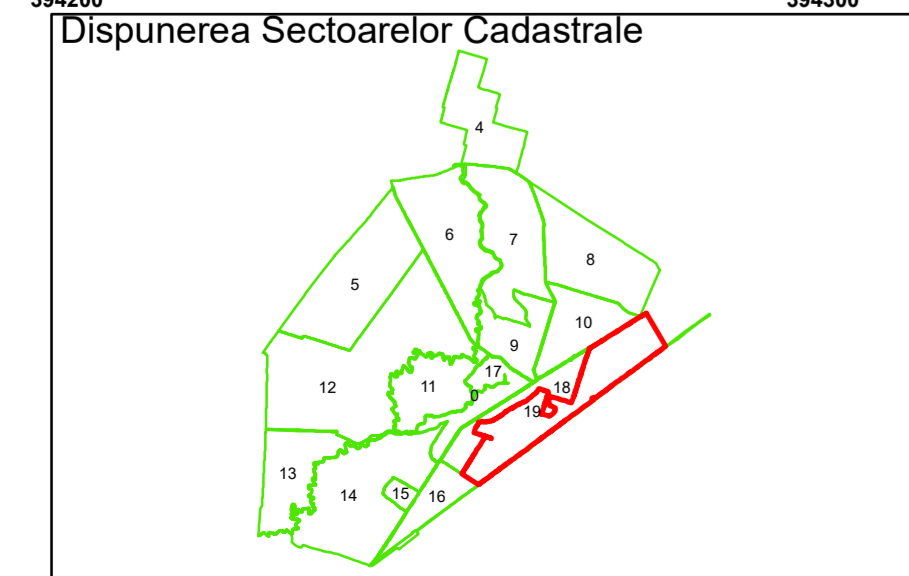

Executant: SC MEGAGIS SRL

Spre publicare
Data: iulie 2023

PLAN CADASTRAL

Comuna Cerăt
Județul Dolj
Sector Cadastral 19

Scara 1:1000, sistem de proiecție STEREO 70

Legendă

	Limită UAT		Număr Sector Cadastral
	Limită Intravilan	458	Identificator Teren
	Sector Cadastral		Număr Poștal
	Limită Imobil	C1	Număr Construcție
	Instituții		Calea Ferată