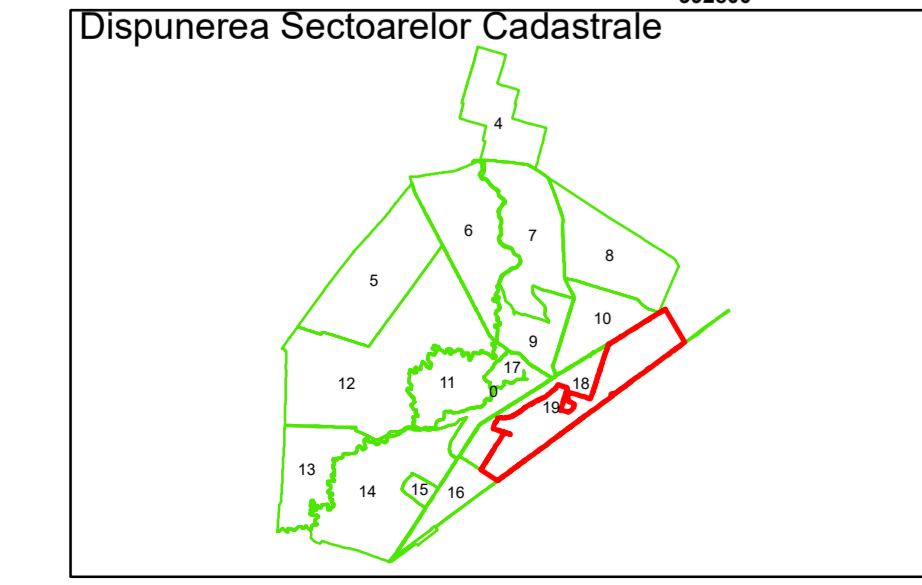

Executant: SC MEGAGIS SRL

Spre publicare
Data: iulie 2023

PLAN CADASTRAL

Comuna Cerăt
Județul Dolj
Sector Cadastral 19

Scara 1:1000, sistem de proiecție STEREO 70

Legendă

	Limită UAT		Număr Sector Cadastral
	Limită Intravilan	458	Identificator Teren
	Sector Cadastral		Număr Poștal
	Limită Imobil	C1	Număr Construcție
	Instituții		Calea Ferată