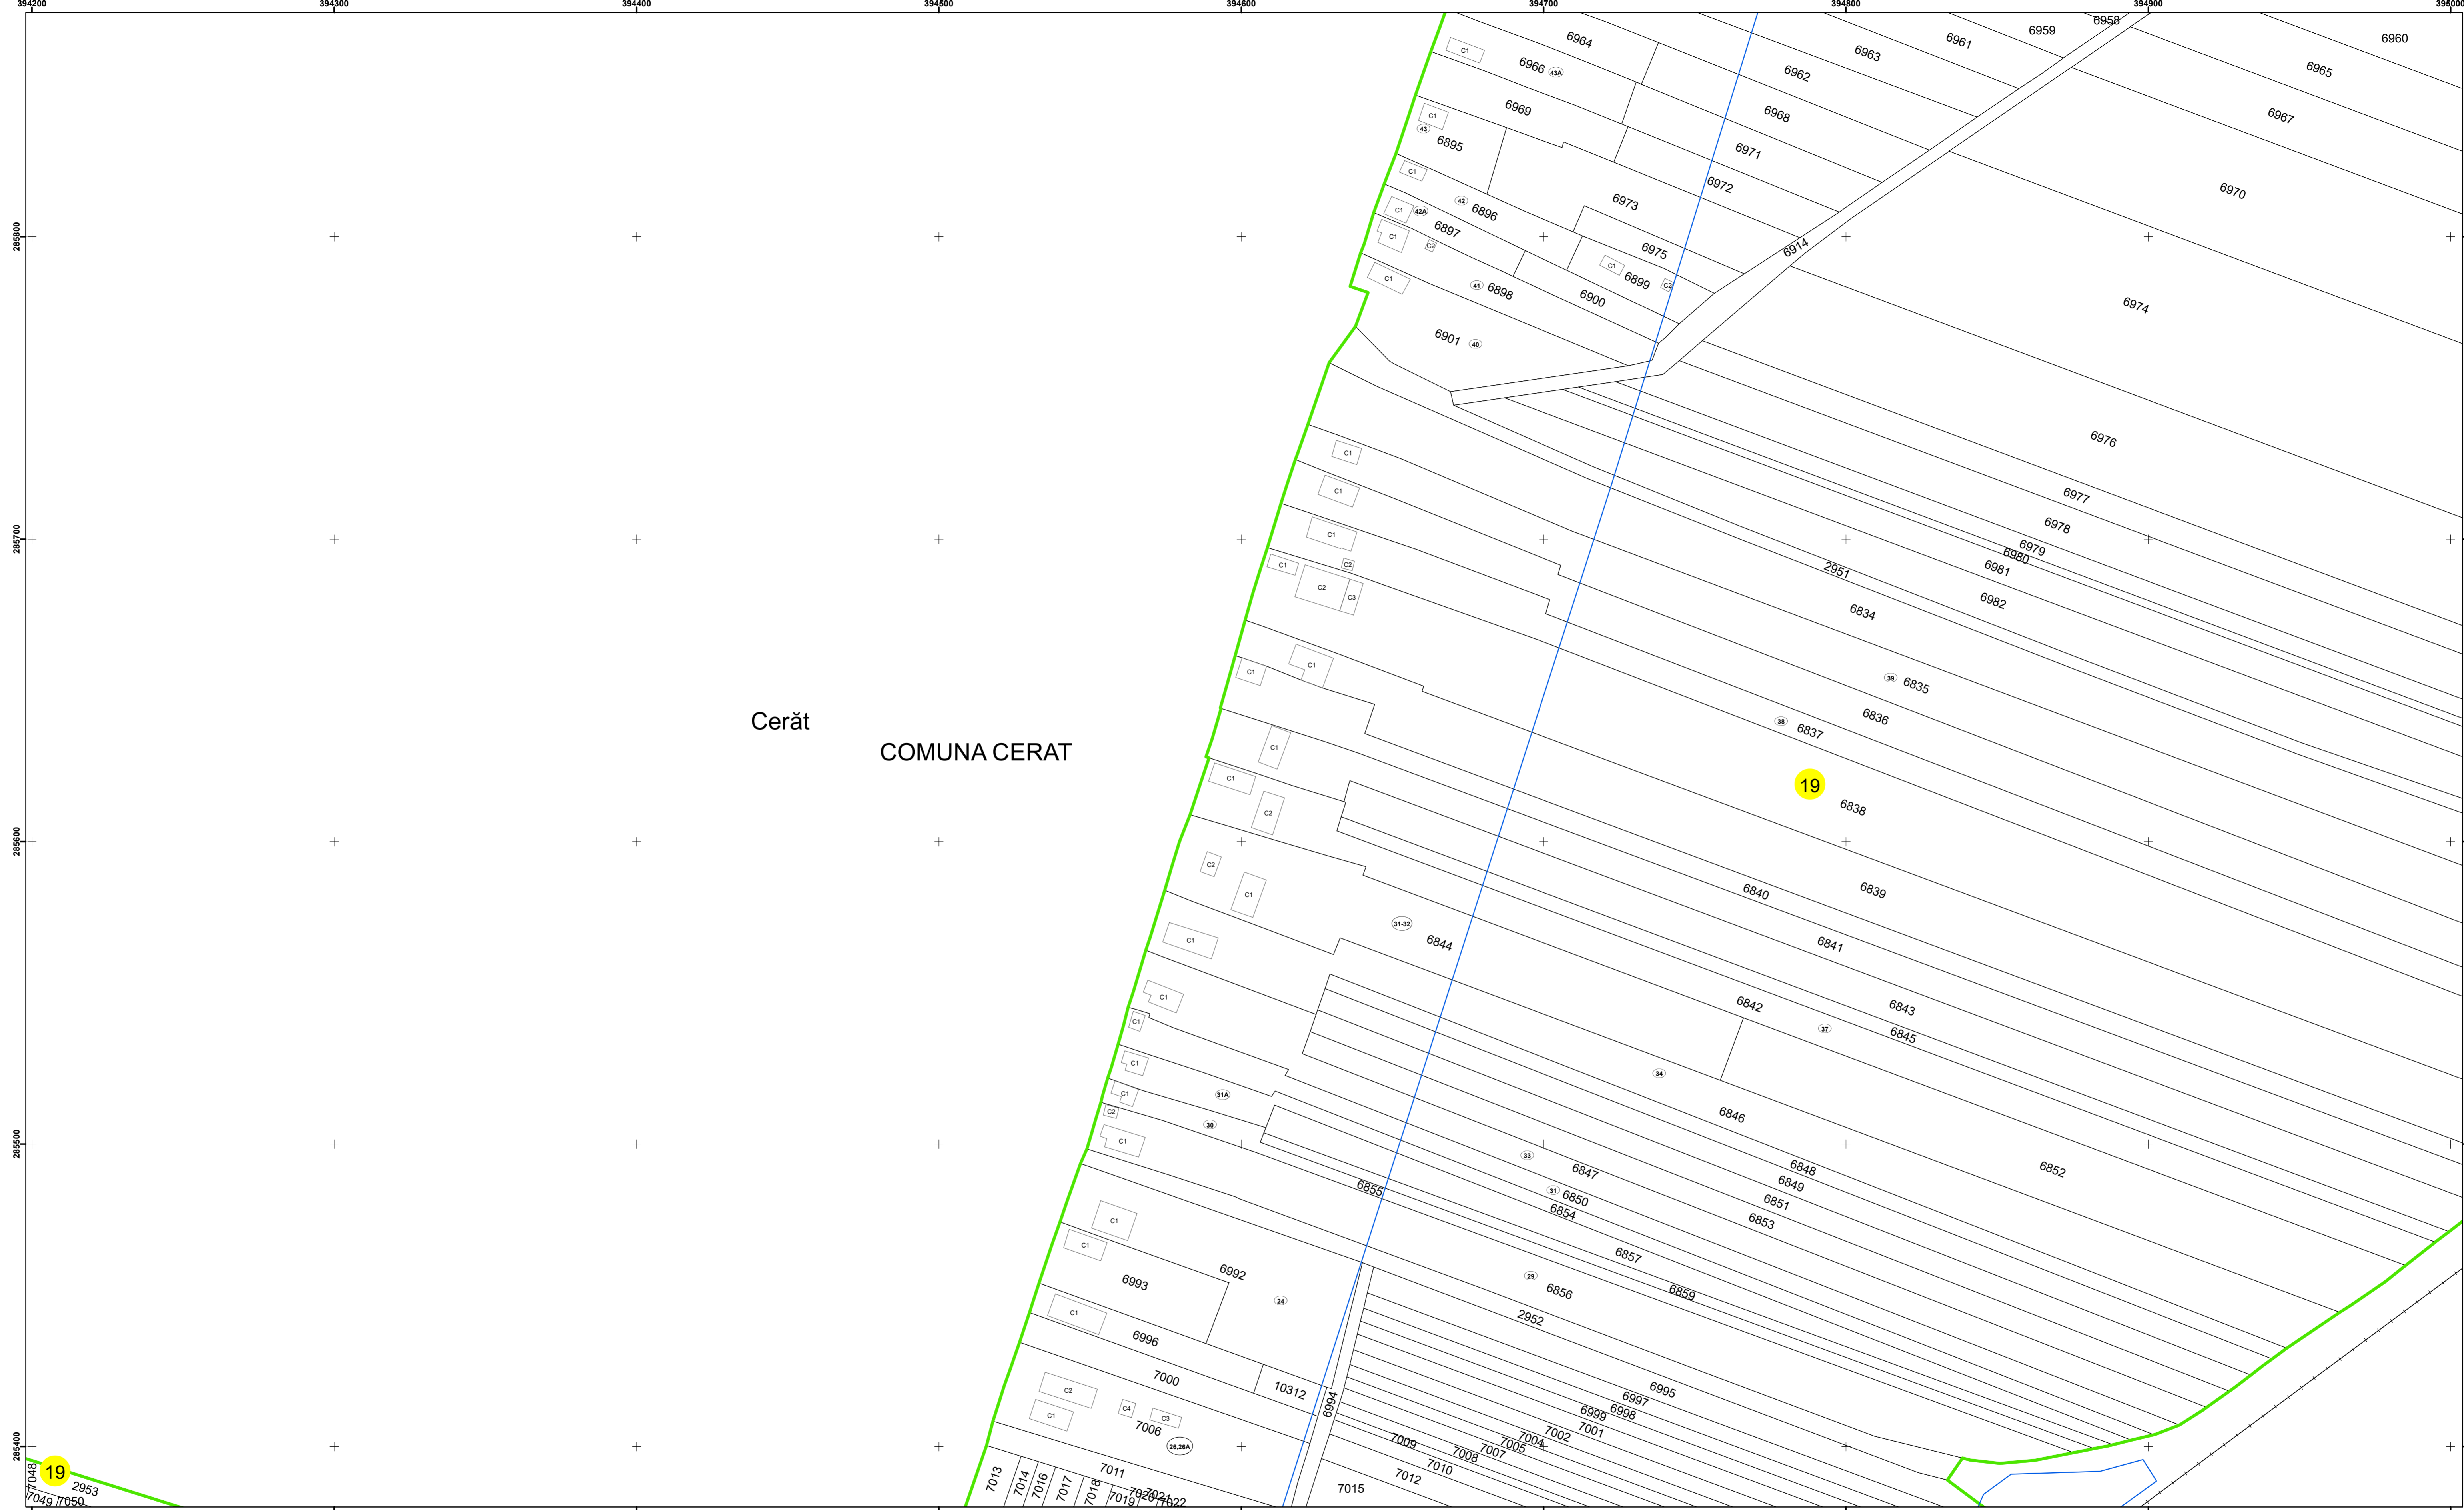

Legendă

	Limită UAT		Număr Sector Cadastral
	Limită Intravilan	458	Identificator Teren
	Sector Cadastral		Număr Poștal
	Limită Imobil	C1	Număr Construcție
	Instituții		Calea Ferată

Executant: SC MEGAGIS SRL

Spre publicare
Data: Iulie 2023

PLAN CADASTRAL

Comuna Cerăt
Județul Dolj
Sector Cadastral 19

Scara 1:1000, sistem de proiecție STEREO 70