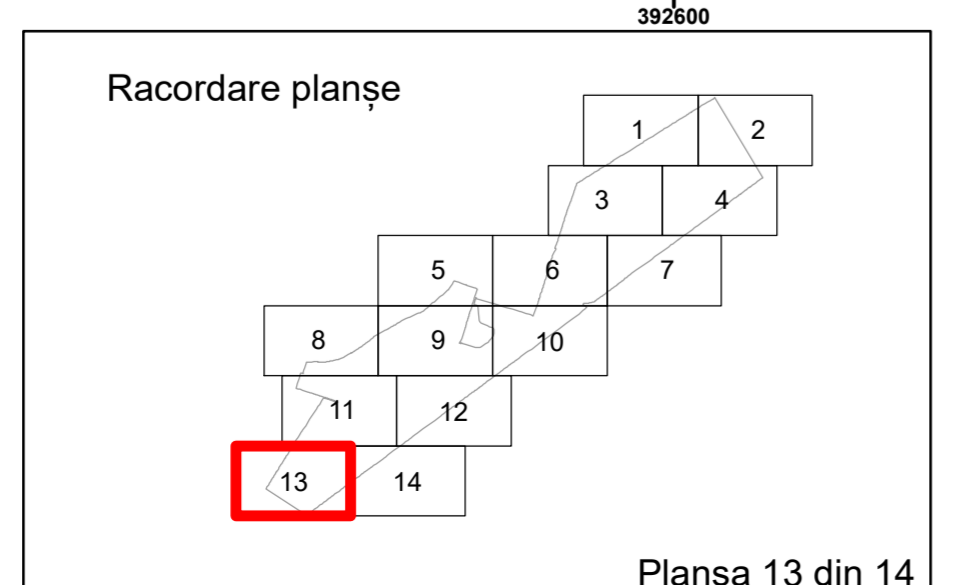

Legendă

	Limită UAT		Număr Sector Cadastral
	Limită Intravilan	458	Identificator Teren
	Sector Cadastral		Număr Poștal
	Limită Imobil	C1	Număr Construcție
	Instituții		Calea Ferată

Executant: SC MEGAGIS SRL

Spre publicare
Data: iulie 2023

PLAN CADASTRAL

Comuna Cerăt
Județul Dolj
Sector Cadastral 19

Scara 1:1000, sistem de proiecție STEREO 70