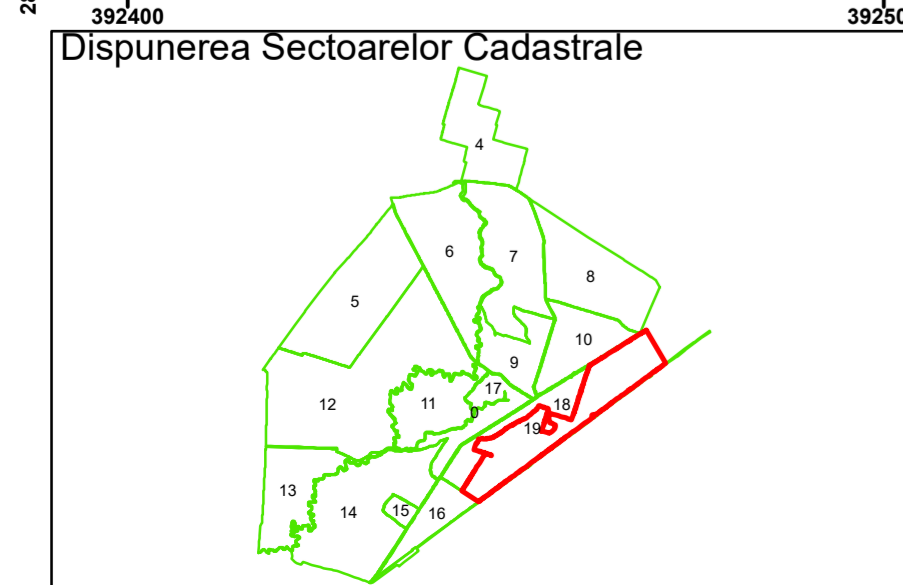

Legendă

	Limită UAT		Număr Sector Cadastral
	Limită Intravilan	458	Identificator Teren
	Sector Cadastral		Număr Poștal
	Limită Imobil	C1	Număr Construcție
	Instituții		Calea Ferată

Executant: SC MEGAGIS SRL

Spre publicare
Data: iulie 2023

PLAN CADASTRAL

Comuna Cerăt
Județul Dolj
Sector Cadastral 19

Scara 1:1000, sistem de proiecție STEREO 70