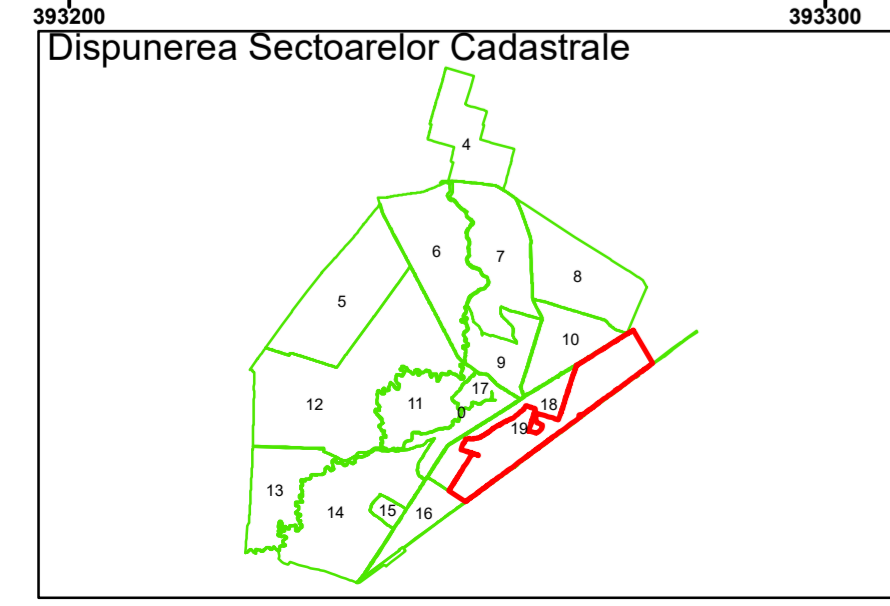

Legendă

	Limită UAT		Număr Sector Cadastral
	Limită Intravilan	458	Identificator Teren
	Sector Cadastral		Număr Poștal
	Limită Imobil	C1	Număr Construcție
	Instituții		Calea Ferată

Executant: SC MEGAGIS SRL

Spre publicare
Data: iulie 2023

PLAN CADASTRAL
Comuna Cerăt
Județul Dolj
Sector Cadastral 19
Scara 1:1000, sistem de proiecție STEREO 70