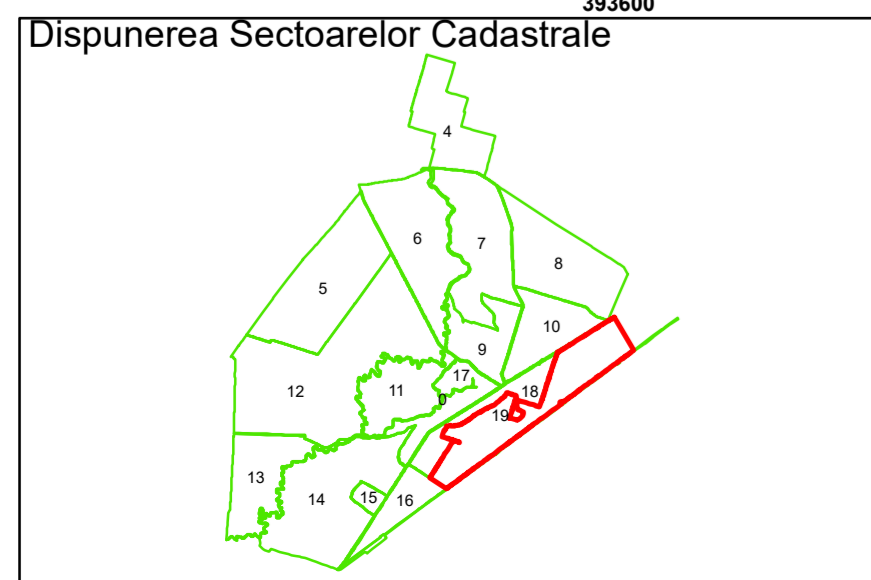

Executant: SC MEGAGIS SRL

Spre publicare
Data: Iulie 2023

PLAN CADASTRAL

Comuna Cerăt
Județul Dolj
Sector Cadastral 19

Scara 1:1000, sistem de proiecție STEREO 70

Legendă

	Limită UAT		Număr Sector Cadastral
	Limită Intravilan	458	Identificator Teren
	Sector Cadastral		Număr Poștal
	Limită Imobil	C1	Număr Construcție
	Instituții		Calea Ferată