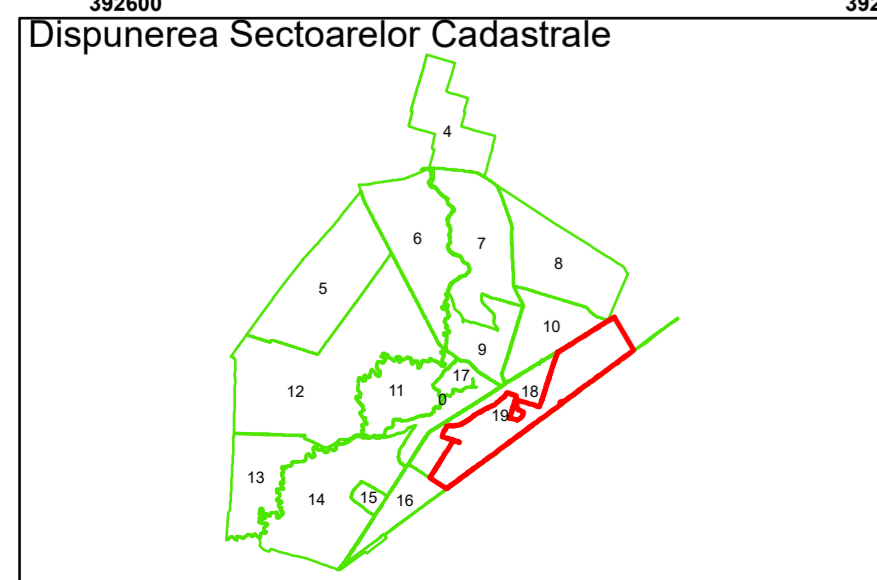

Executant: SC MEGAGIS SRL

Spre publicare
Data: iulie 2023

PLAN CADASTRAL
Comuna Cerăt
Județul Dolj
Sector Cadastral 19
Scara 1:1000, sistem de proiecție STEREO 70

Cerăt
COMUNA CERAT

Legendă

	Limită UAT		Număr Sector Cadastral
	Limită Intravilan	458	Identificator Teren
	Sector Cadastral		Număr Poștal
	Limită Imobil	C1	Număr Construcție
	Instituții		Calea Ferată