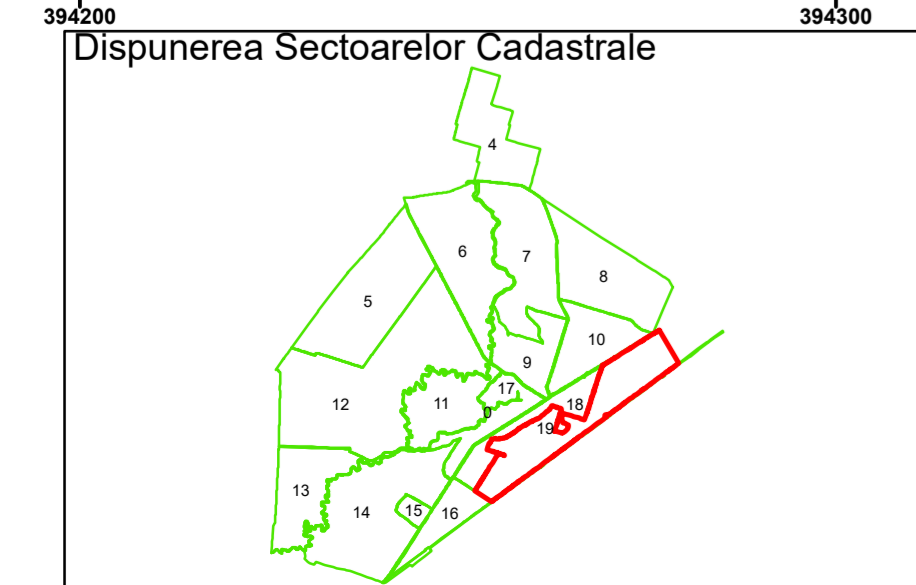

Executant: SC MEGAGIS SRL

Spre publicare
Data: iulie 2023

PLAN CADASTRAL

Comuna Cerăt
Județul Dolj
Sector Cadastral 19

Scara 1:1000, sistem de proiecție STEREO 70

Legendă

	Limită UAT		Număr Sector Cadastral
	Limită Intravilan	458	Identificator Teren
	Sector Cadastral		Număr Poștal
	Limită Imobil	C1	Număr Construcție
	Instituții		Calea Ferată