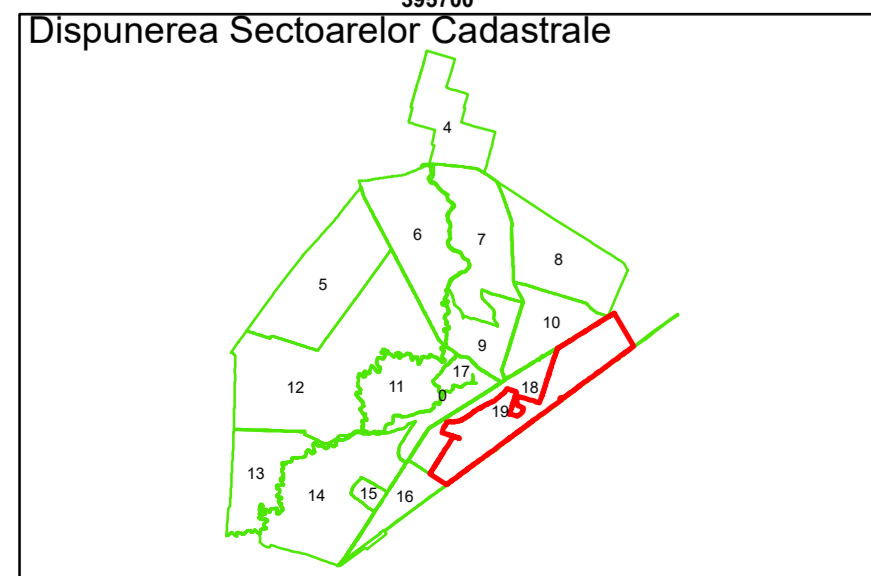

Legendă

	Limită UAT		Număr Sector Cadastral
	Limită Intravilan	458	Identificator Teren
	Sector Cadastral		Număr Poștal
	Limită Imobil	C1	Număr Construcție
	Instituții		Calea Ferată

Executant: SC MEGAGIS SRL

Spre publicare
Data: iulie 2023

PLAN CADASTRAL

Comuna Cerăt
Județul Dolj
Sector Cadastral 19

Scara 1:1000, sistem de proiecție STEREO 70

Legendă

	Limită UAT		Număr Sector Cadastral
	Limită Intravilan	458	Identificator Teren
	Sector Cadastral		Număr Poștal
	Limită Imobil	C1	Număr Construcție
	Instituții		Calea Ferată