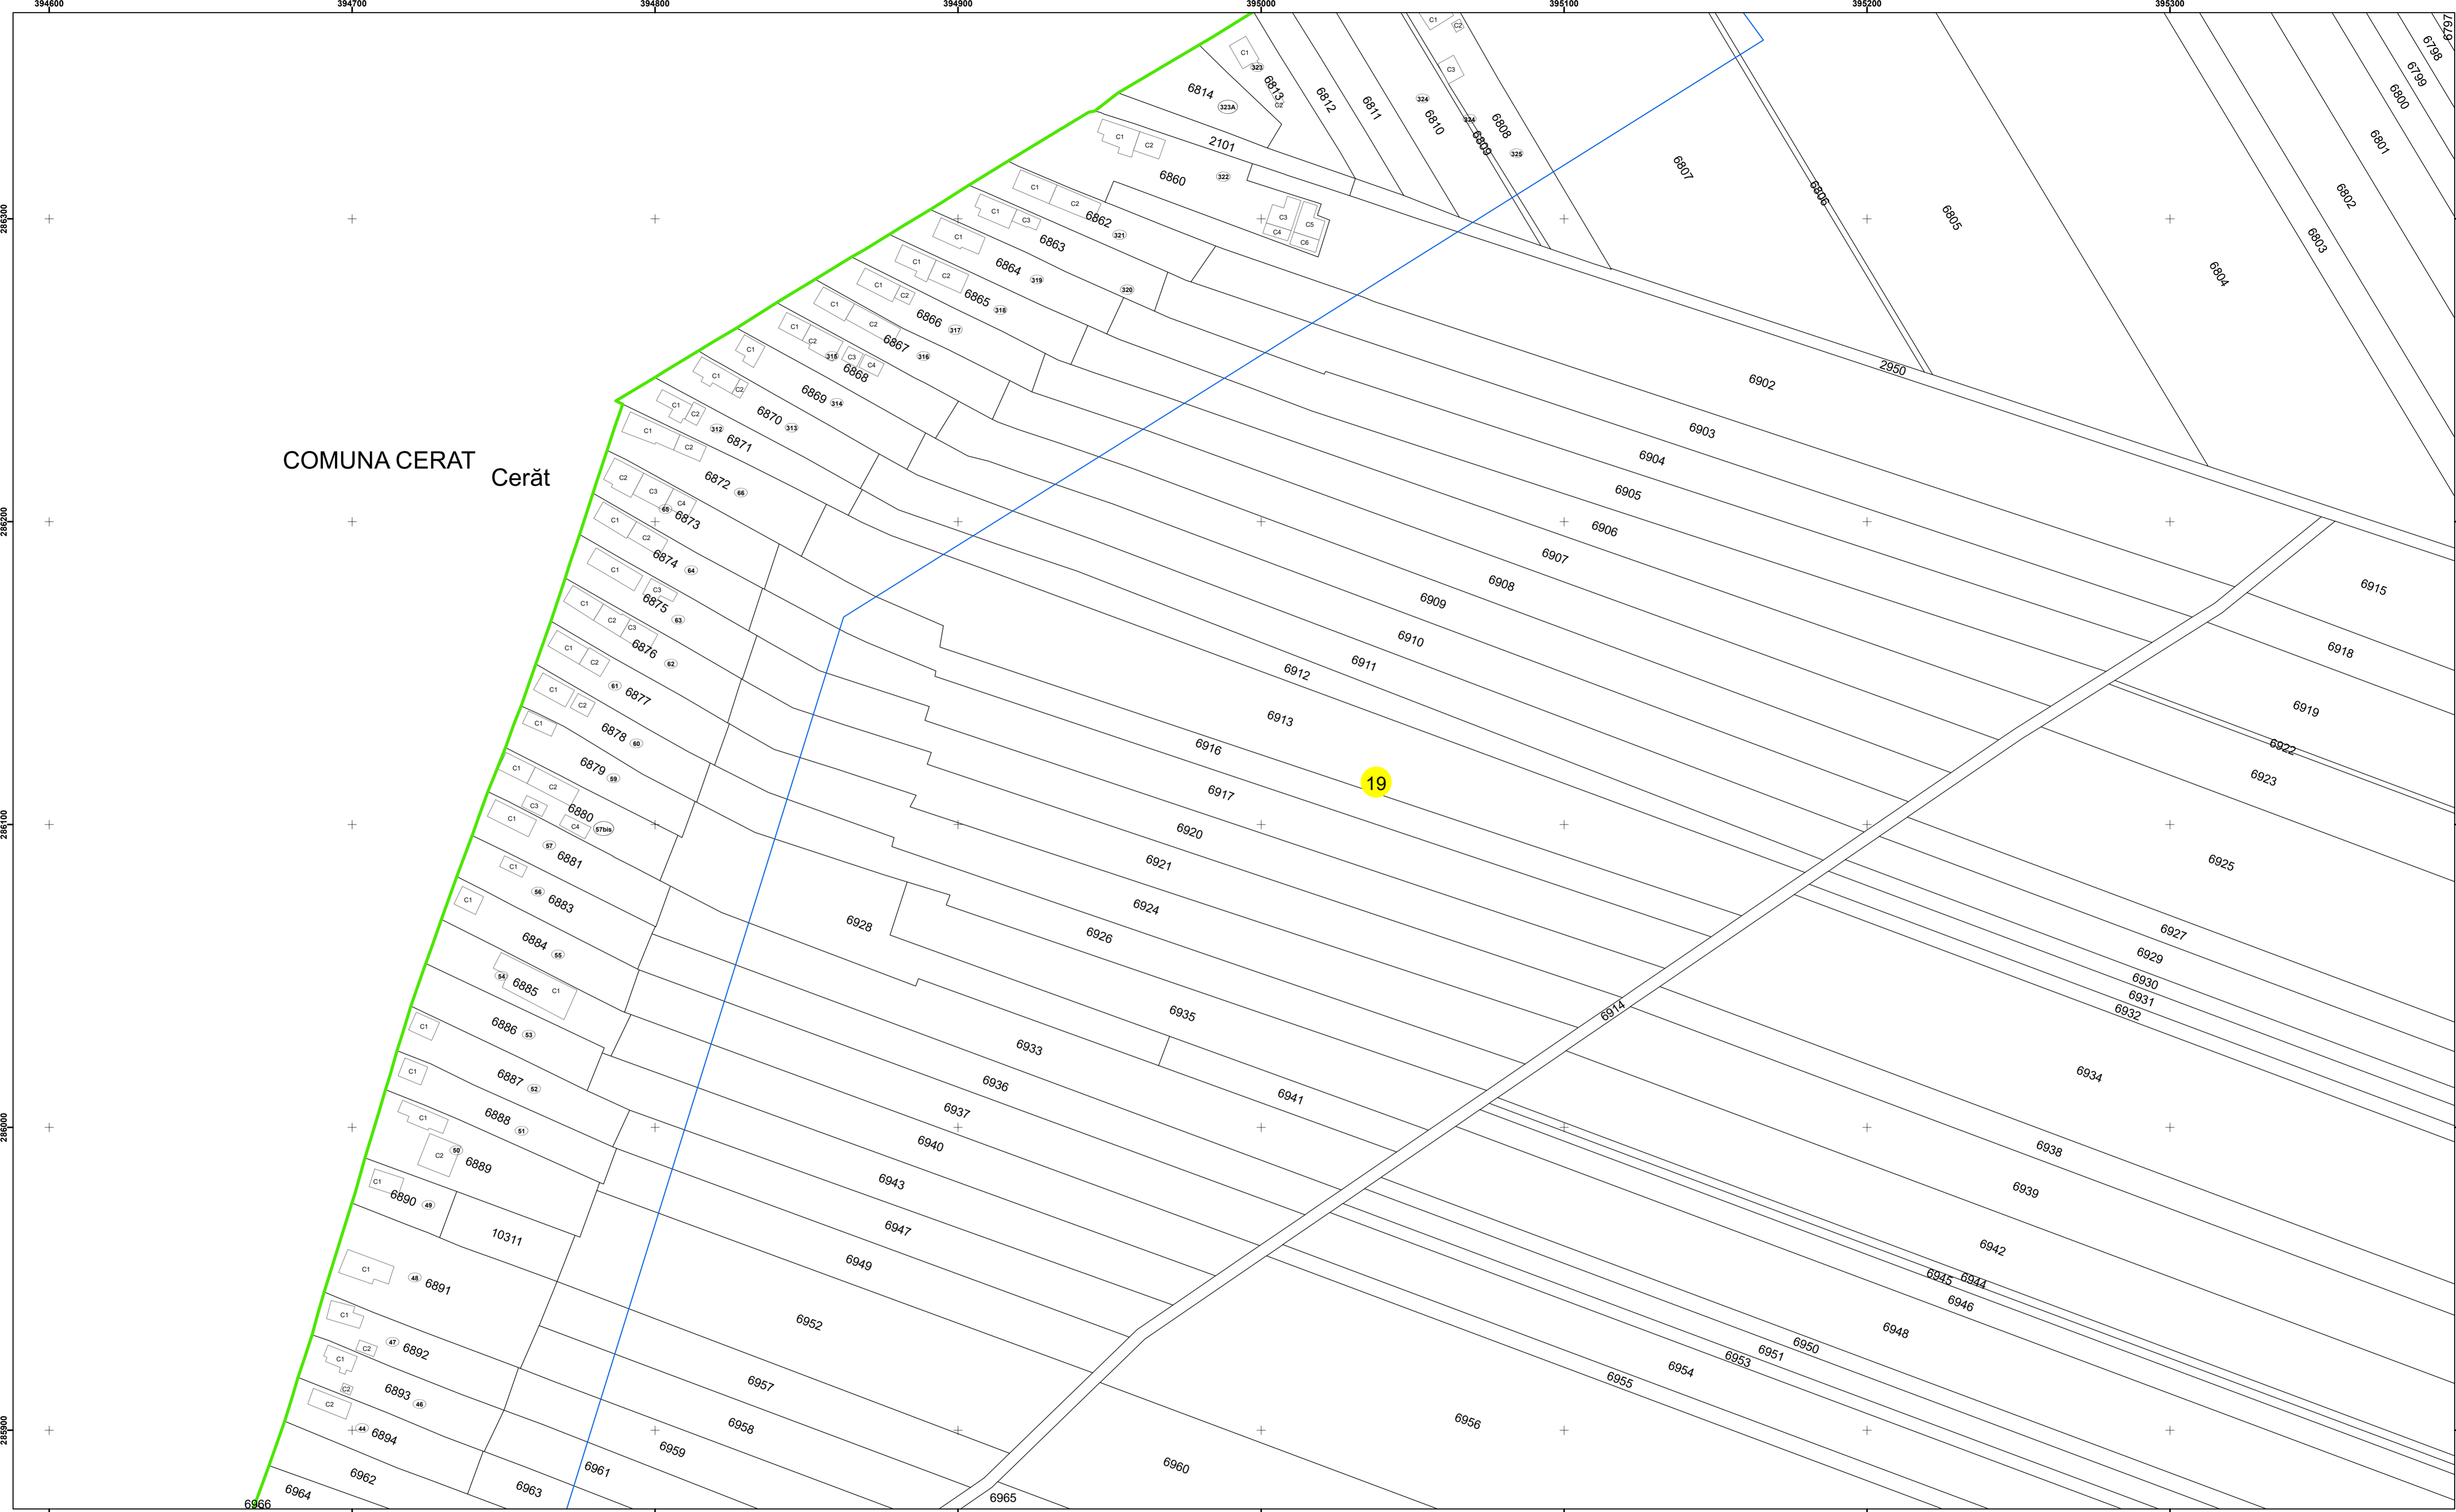

Spre publicare
Data: iulie 2023

PLAN CADASTRAL

Comuna Cerăt
Județul Dolj
Sector Cadastral 19

Scara 1:1000, sistem de proiecție STEREO 70

Legendă

	Limită UAT		Număr Sector Cadastral
	Limită Intravilan	458	Identificator Teren
	Sector Cadastral		Număr Poștal
	Limită Imobil	C1	Număr Construcție
	Instituții		Calea Ferată

Executant: SC MEGAGIS SRL

Spre publicare
Data: iulie 2023

PLAN CADASTRAL

Comuna Cerăt
Județul Dolj
Sector Cadastral 19

Scara 1:1000, sistem de proiecție STEREO 70

COMUNA CERĂT Cerăt

Legendă

	Limită UAT		Număr Sector Cadastral
	Limită Intravilan	458	Identificator Teren
	Sector Cadastral		Număr Poștal
	Limită Imobil	C1	Număr Construcție
	Instituții		Calea Ferată

Executant: SC MEGAGIS SRL

Spre publicare
Data: Iulie 2023

PLAN CADASTRAL

Comuna Cerăt
Județul Dolj
Sector Cadastral 19

Scara 1:1000, sistem de proiecție STEREO 70

Legendă

	Limită UAT		Număr Sector Cadastral
	Limită Intravilan	458	Identificator Teren
	Sector Cadastral		Număr Poștal
	Limită Imobil	C1	Număr Construcție
	Instituții		Calea Ferată