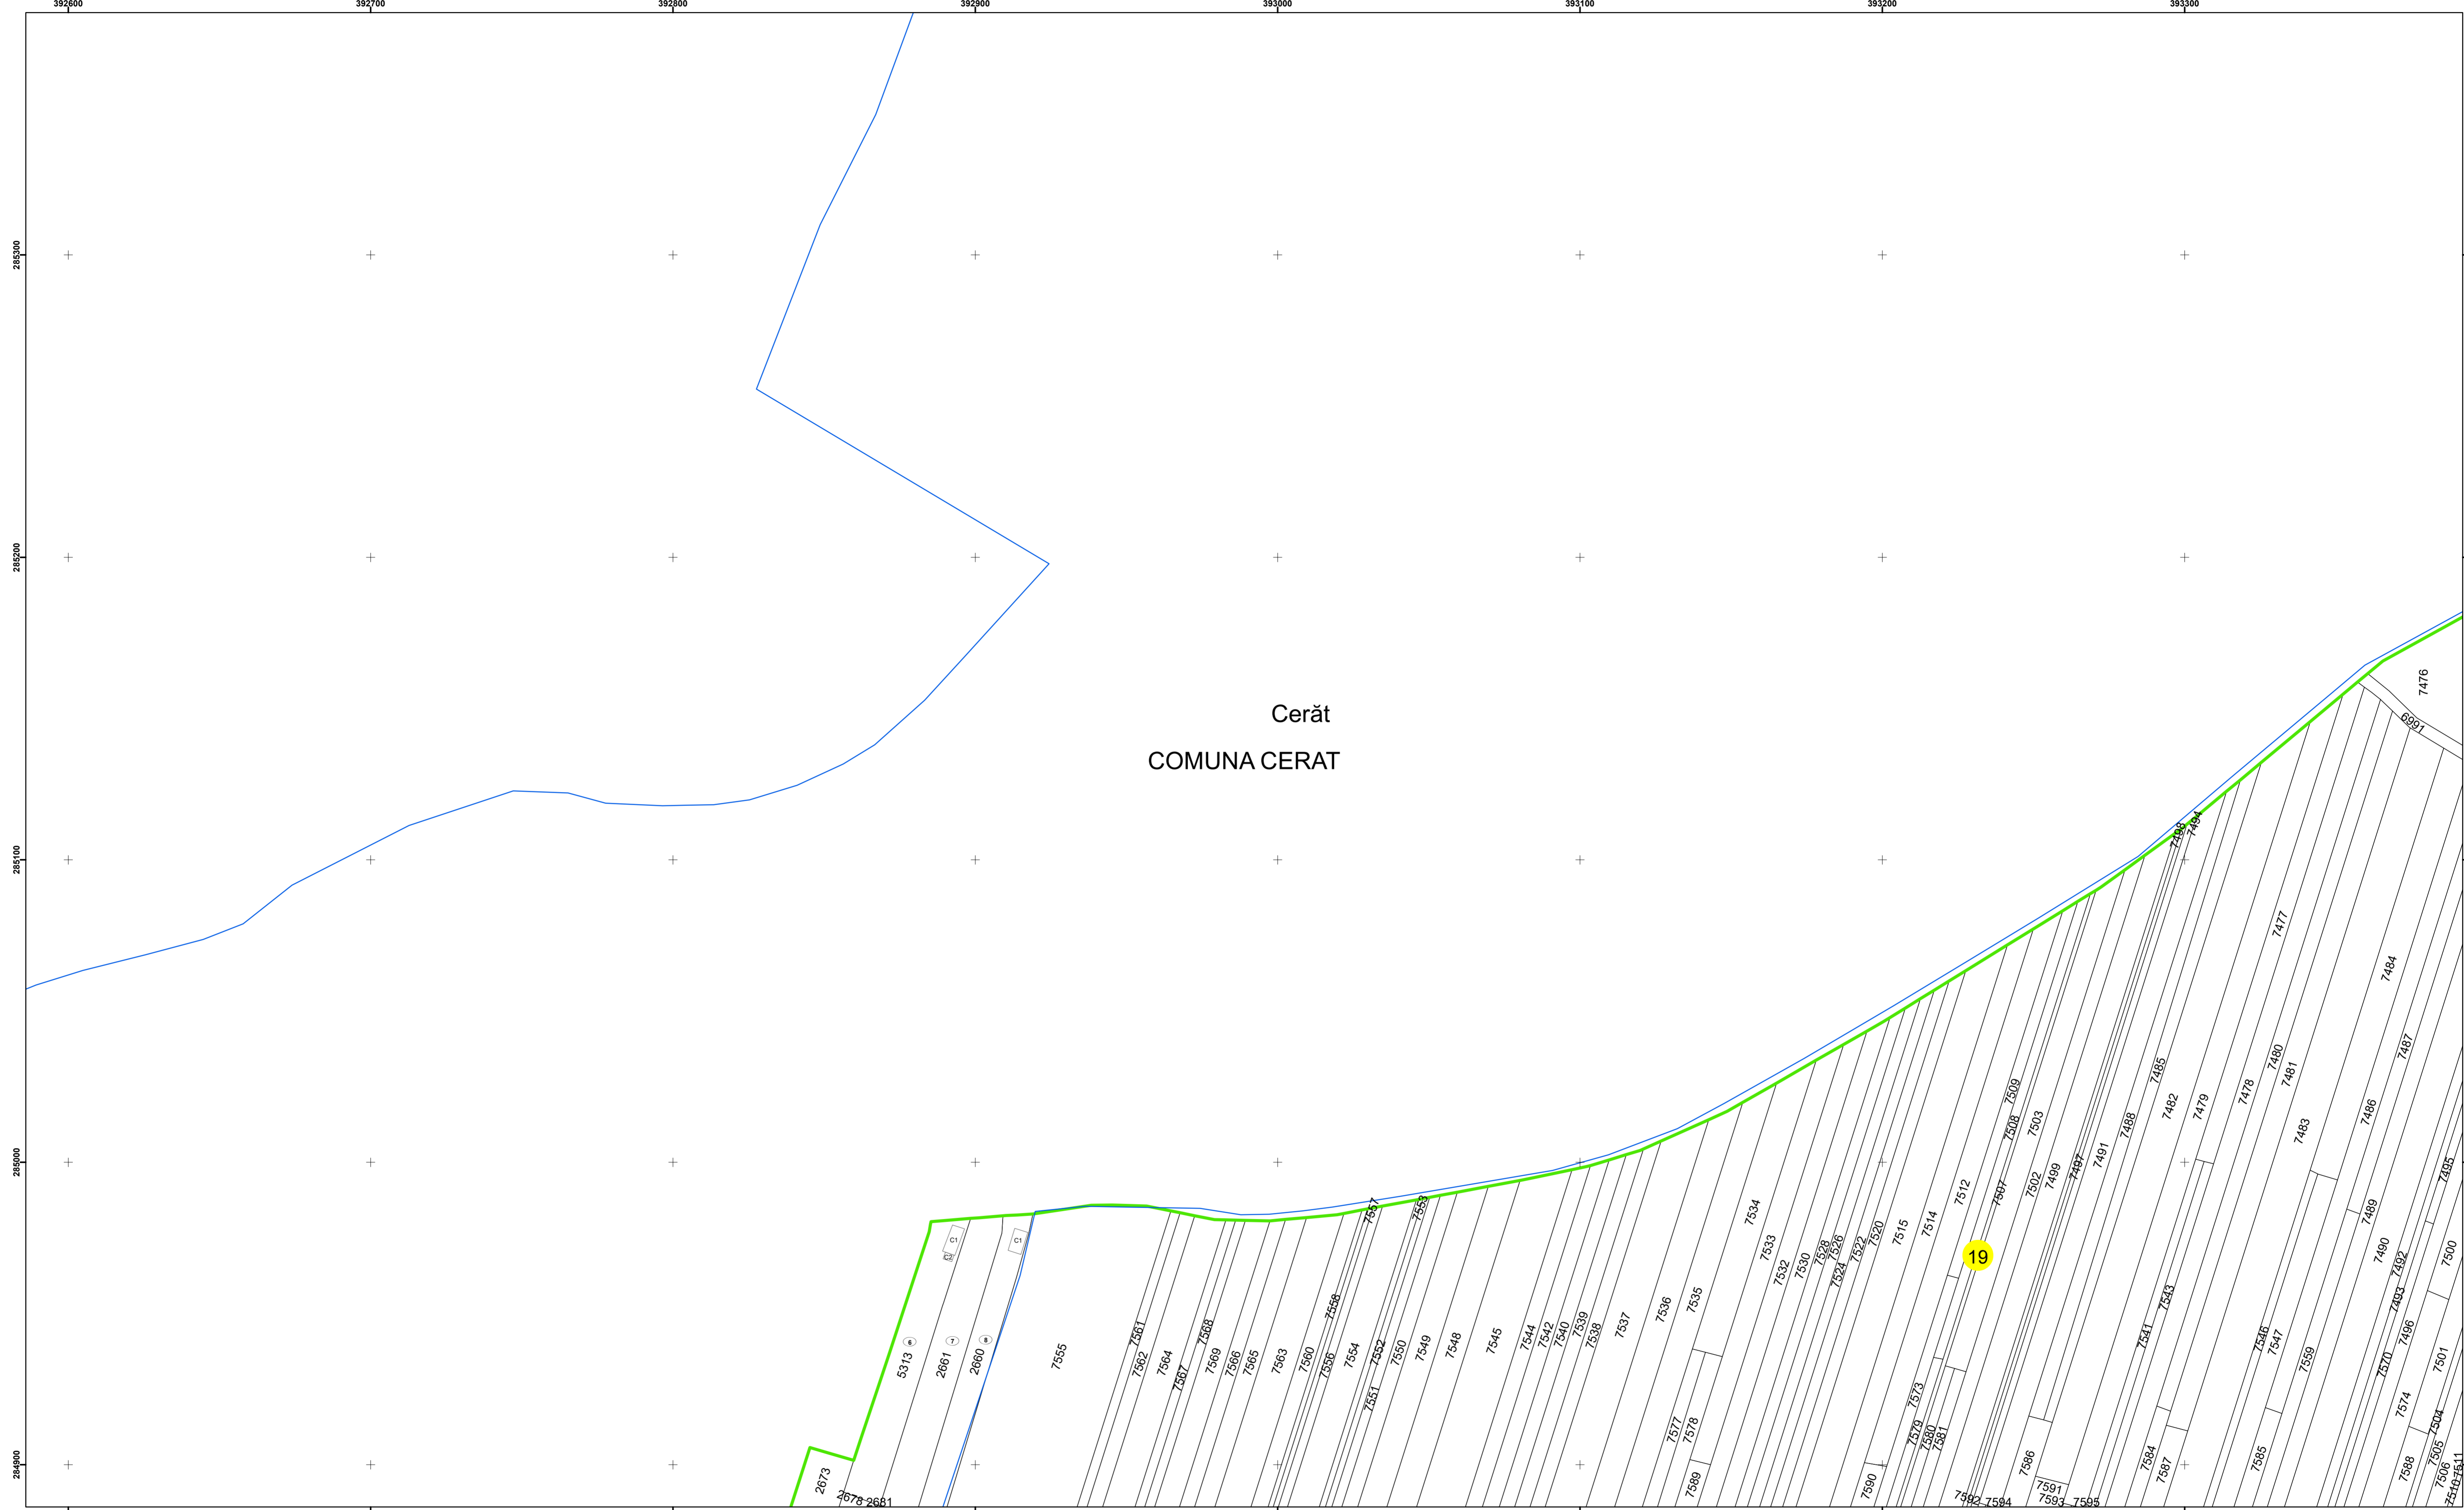

Cerăt
COMUNA CERAT