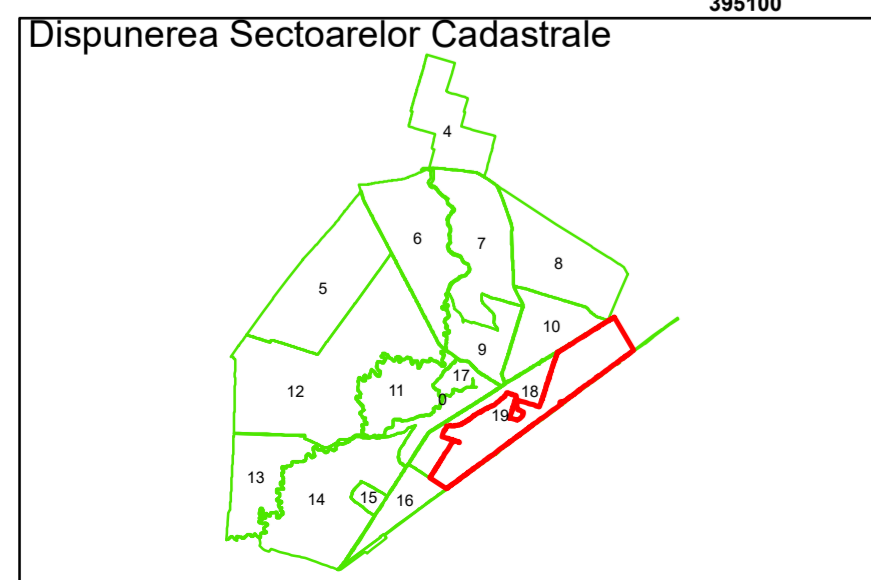

Executant: SC MEGAGIS SRL

Spre publicare
Data: Iulie 2023

PLAN CADASTRAL

Comuna Cerăt
Județul Dolj
Sector Cadastral 19

Scara 1:1000, sistem de proiecție STEREO 70

Legendă

	Limită UAT		Număr Sector Cadastral
	Limită Intravilan	458	Identificator Teren
	Sector Cadastral		Număr Poștal
	Limită Imobil	C1	Număr Construcție
	Instituții		Calea Ferată