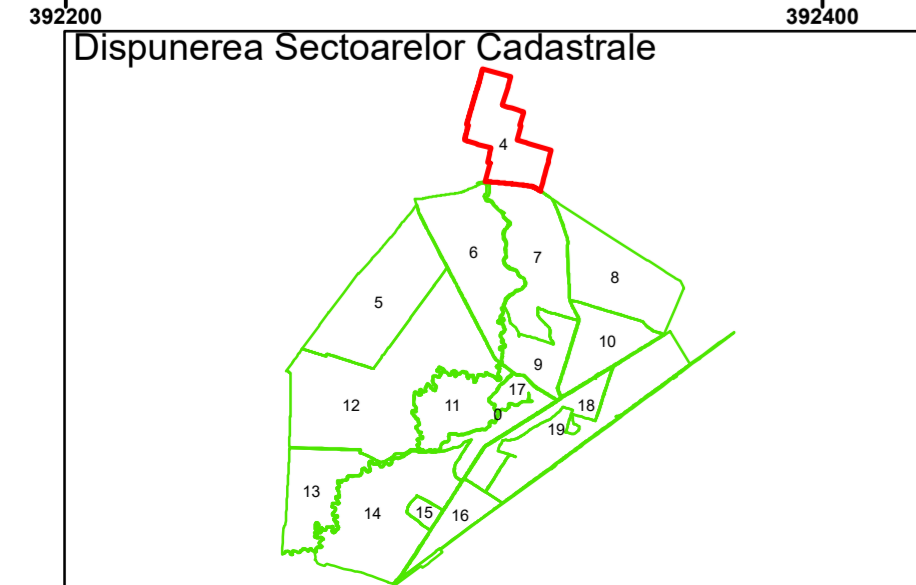

**PLAN CADASTRAL**

Comuna Cerăt  
Județul Dolj  
Sector Cadastral 4

Scara 1:2000, sistem de proiecție STEREO 70

COMUNA LIPOVU

COMUNA CERAT

COMUNA SEGARCEA

Disponerea Sectoarelor Cadastrale

Racordare planșe

Spre publicare

Data: Iulie 2023

PLAN CADASTRAL

Comuna Cerăt  
Județul Dolj  
Sector Cadastral 4

Scara 1:2000, sistem de proiecție STEREO 70

**Legendă**

	Limită UAT		Număr Sector Cadastral
	Limită Intravilan	458	Identificator Teren
	Sector Cadastral	C1	Număr Construcție
	Limită Imobil		Calea Ferată

Executant: SC MEGAGIS SRL

Spre publicare  
Data: Iulie 2023

**PLAN CADASTRAL**  
Comuna Cerăt  
Județul Dolj  
Sector Cadastral 4

Scara 1:2000, sistem de proiecție STEREO 70