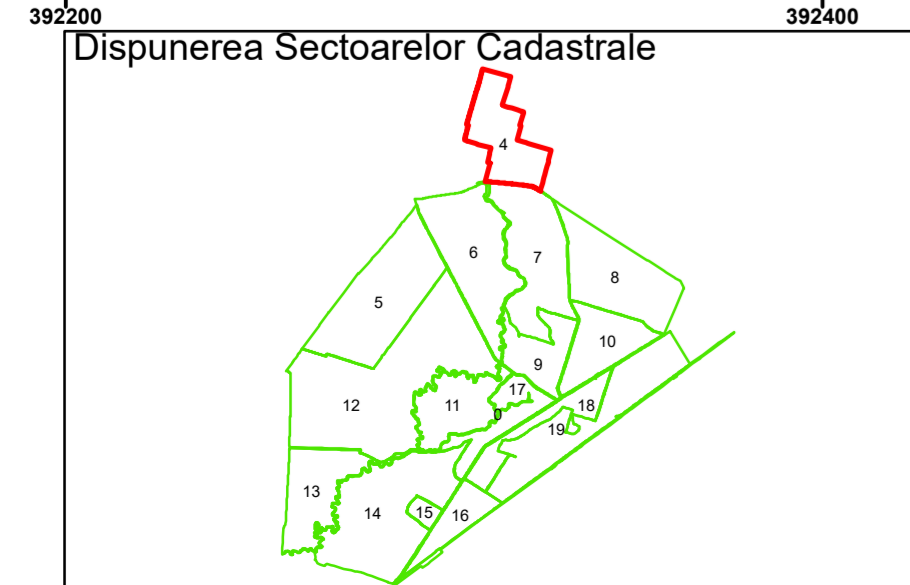

**PLAN CADASTRAL**

Comuna Cerăt  
Județul Dolj  
Sector Cadastral 4

Scara 1:2000, sistem de proiecție STEREO 70

COMUNA LIPOVU

COMUNA CERAT

COMUNA SEGARCEA

Disponerea Sectoarelor Cadastrale

Racordare planșe

Planșa 2 din 3

Legendă

- Limită UAT
- Limită Intravilan
- Sector Cadastral
- Limită Imobil
- Număr Sector Cadastral
- 458 Identificator Teren
- C1 Număr Construcție
- Calea Ferată

Executant: SC MEGAGIS SRL

Spre publicare

Data: Iulie 2023

PLAN CADASTRAL

Comuna Cerăt  
Județul Dolj  
Sector Cadastral 4

Scara 1:2000, sistem de proiecție STEREO 70

**Legendă**

	Limită UAT		Număr Sector Cadastral
	Limită Intravilan	458	Identificator Teren
	Sector Cadastral	C1	Număr Construcție
	Limită Imobil		Calea Ferată

Executant: SC MEGAGIS SRL

Spre publicare  
Data: Iulie 2023

**PLAN CADASTRAL**  
Comuna Cerăt  
Județul Dolj  
Sector Cadastral 4

Scara 1:2000, sistem de proiecție STEREO 70