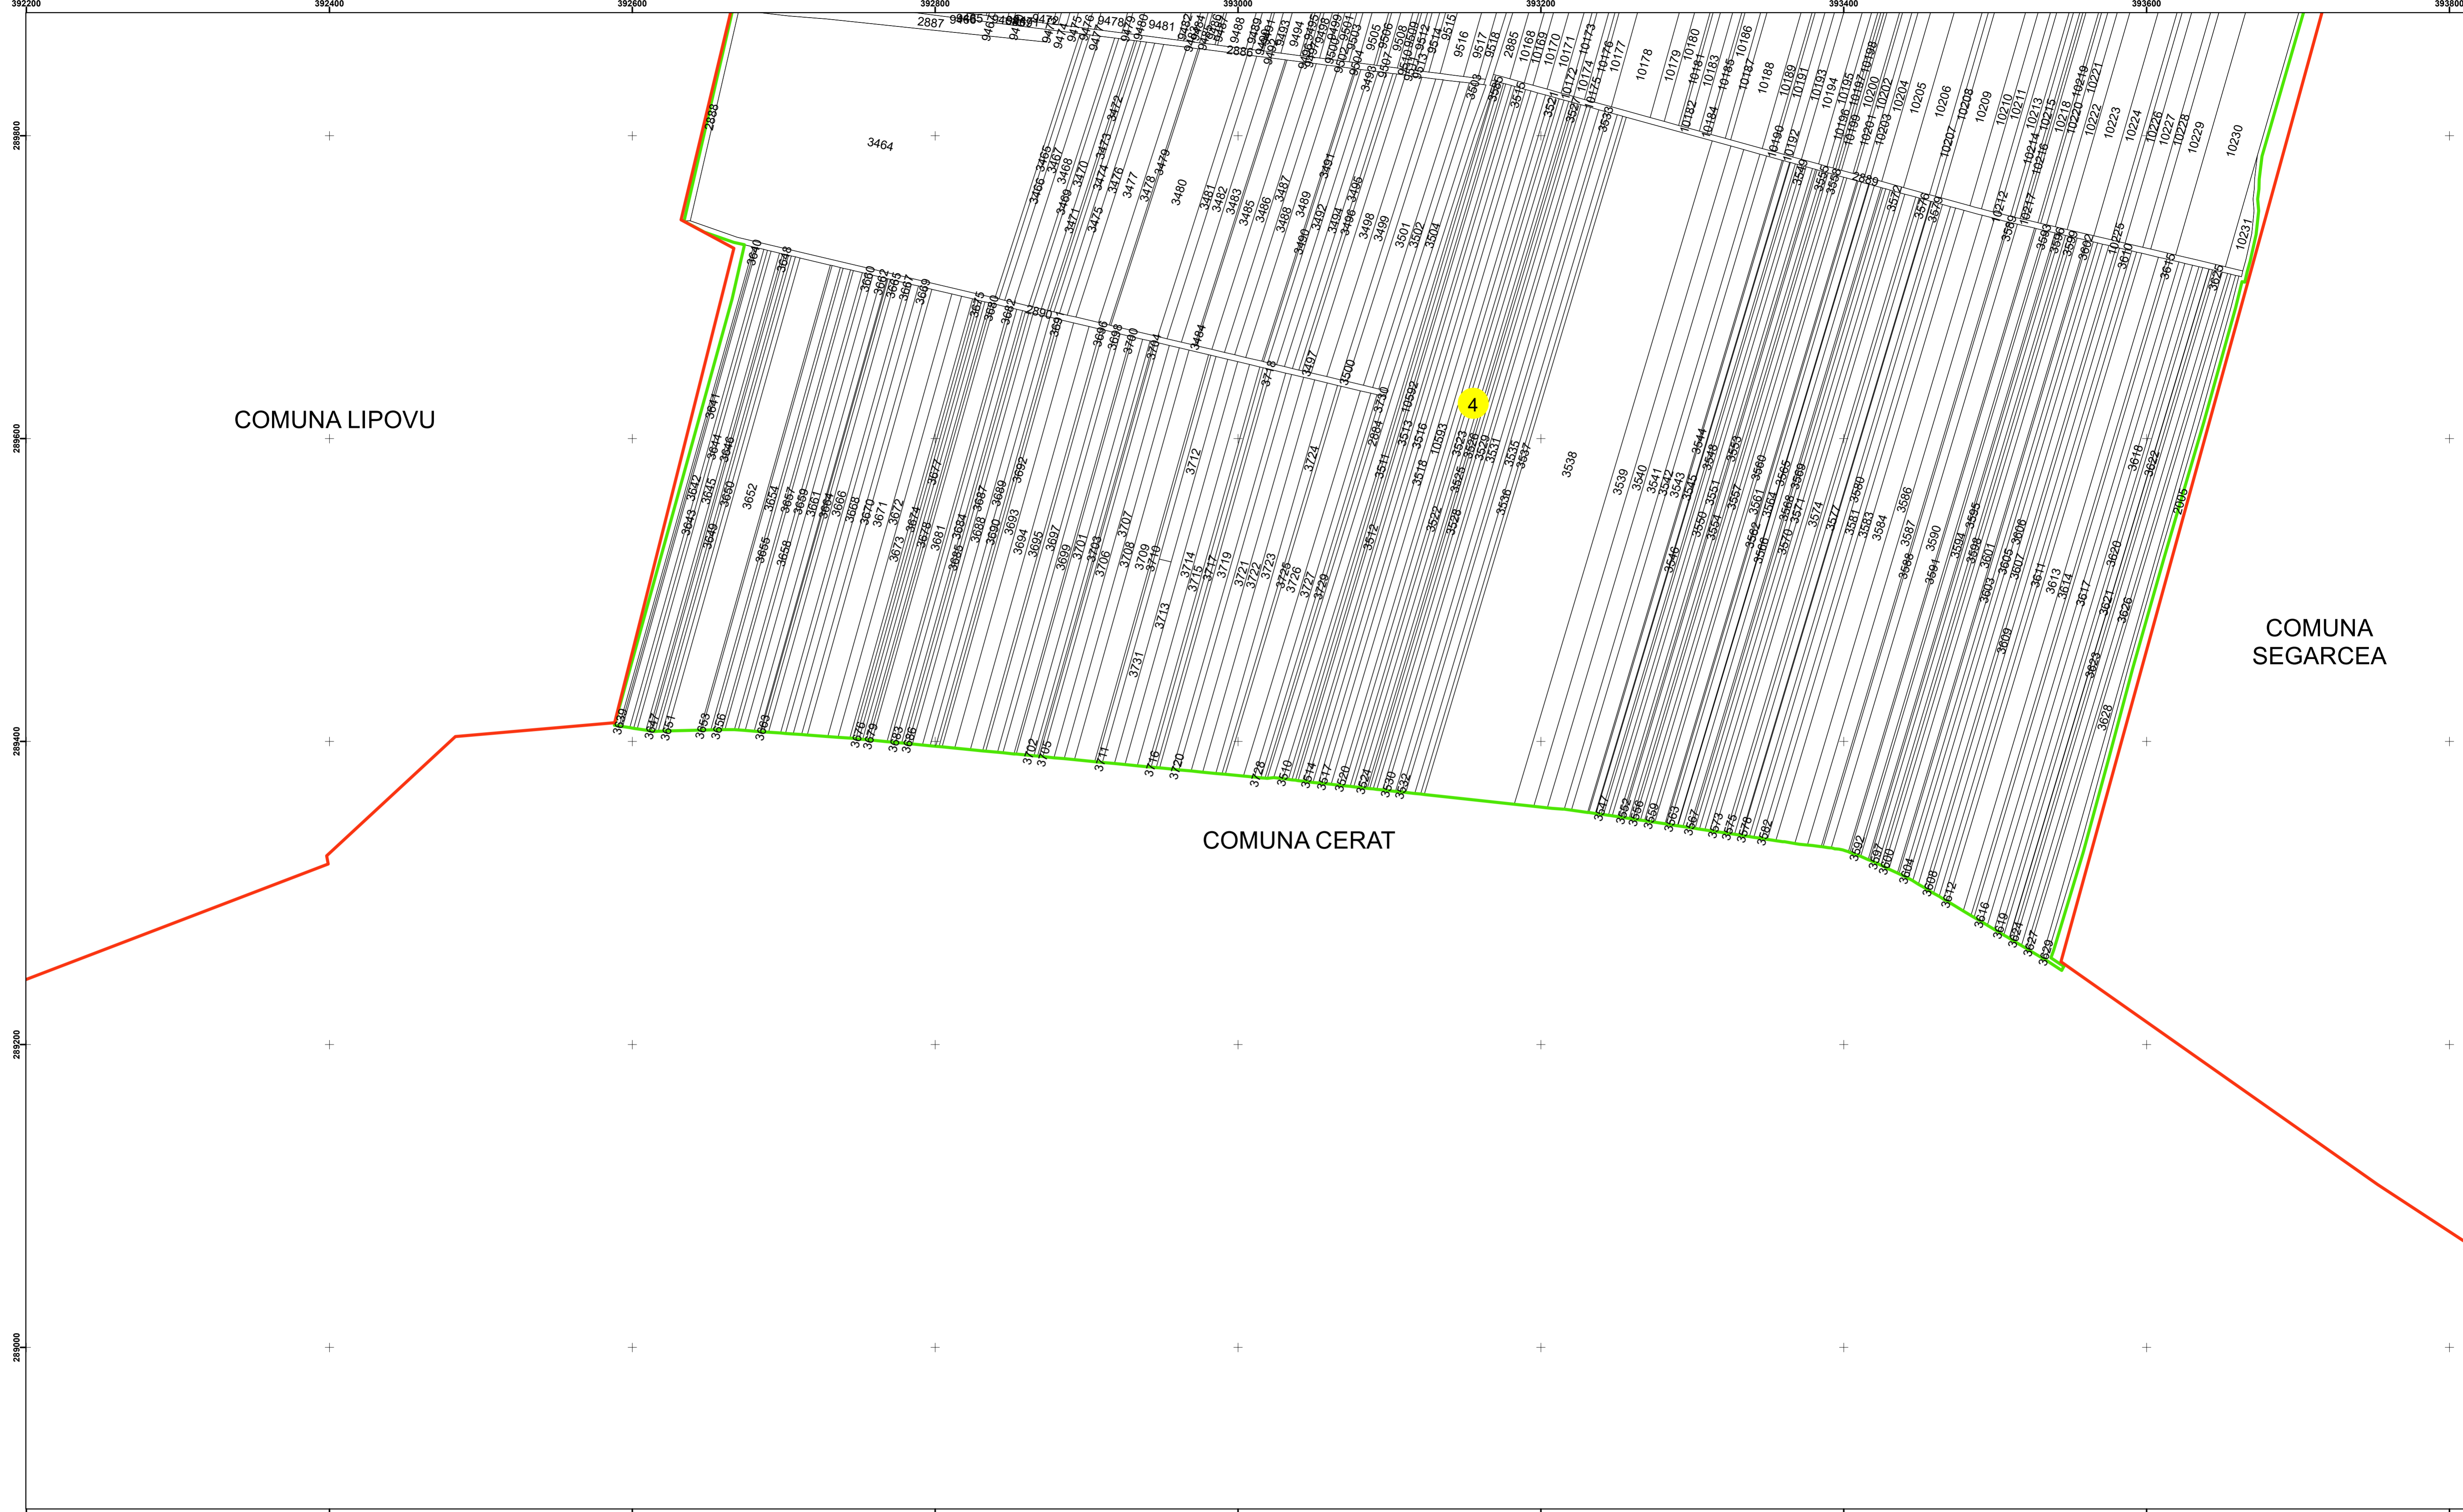

**PLAN CADASTRAL**

Comuna Cerăt  
Județul Dolj  
Sector Cadastral 4

Scara 1:2000, sistem de proiecție STEREO 70

COMUNA LIPOVU

COMUNA CERAT

COMUNA SEGARCEA

Disponerea Sectoarelor Cadastrale

Racordare planșe

Planșa 2 din 3

Legendă

- Limită UAT
- Limită Intravilan
- Sector Cadastral
- Limită Imobil
- Număr Sector Cadastral
- 458 Identificator Teren
- C1 Număr Construcție
- Calea Ferată

Executant: SC MEGAGIS SRL

Spre publicare

Data: Iulie 2023

PLAN CADASTRAL

Comuna Cerăt  
Județul Dolj  
Sector Cadastral 4

Scara 1:2000, sistem de proiecție STEREO 70

**Legendă**

	Limită UAT		Număr Sector Cadastral
	Limită Intravilan	458	Identificator Teren
	Sector Cadastral	C1	Număr Construcție
	Limită Imobil		Calea Ferată

Executant: SC MEGAGIS SRL

Spre publicare  
Data: Iulie 2023

**PLAN CADASTRAL**  
Comuna Cerăt  
Județul Dolj  
Sector Cadastral 4

Scara 1:2000, sistem de proiecție STEREO 70