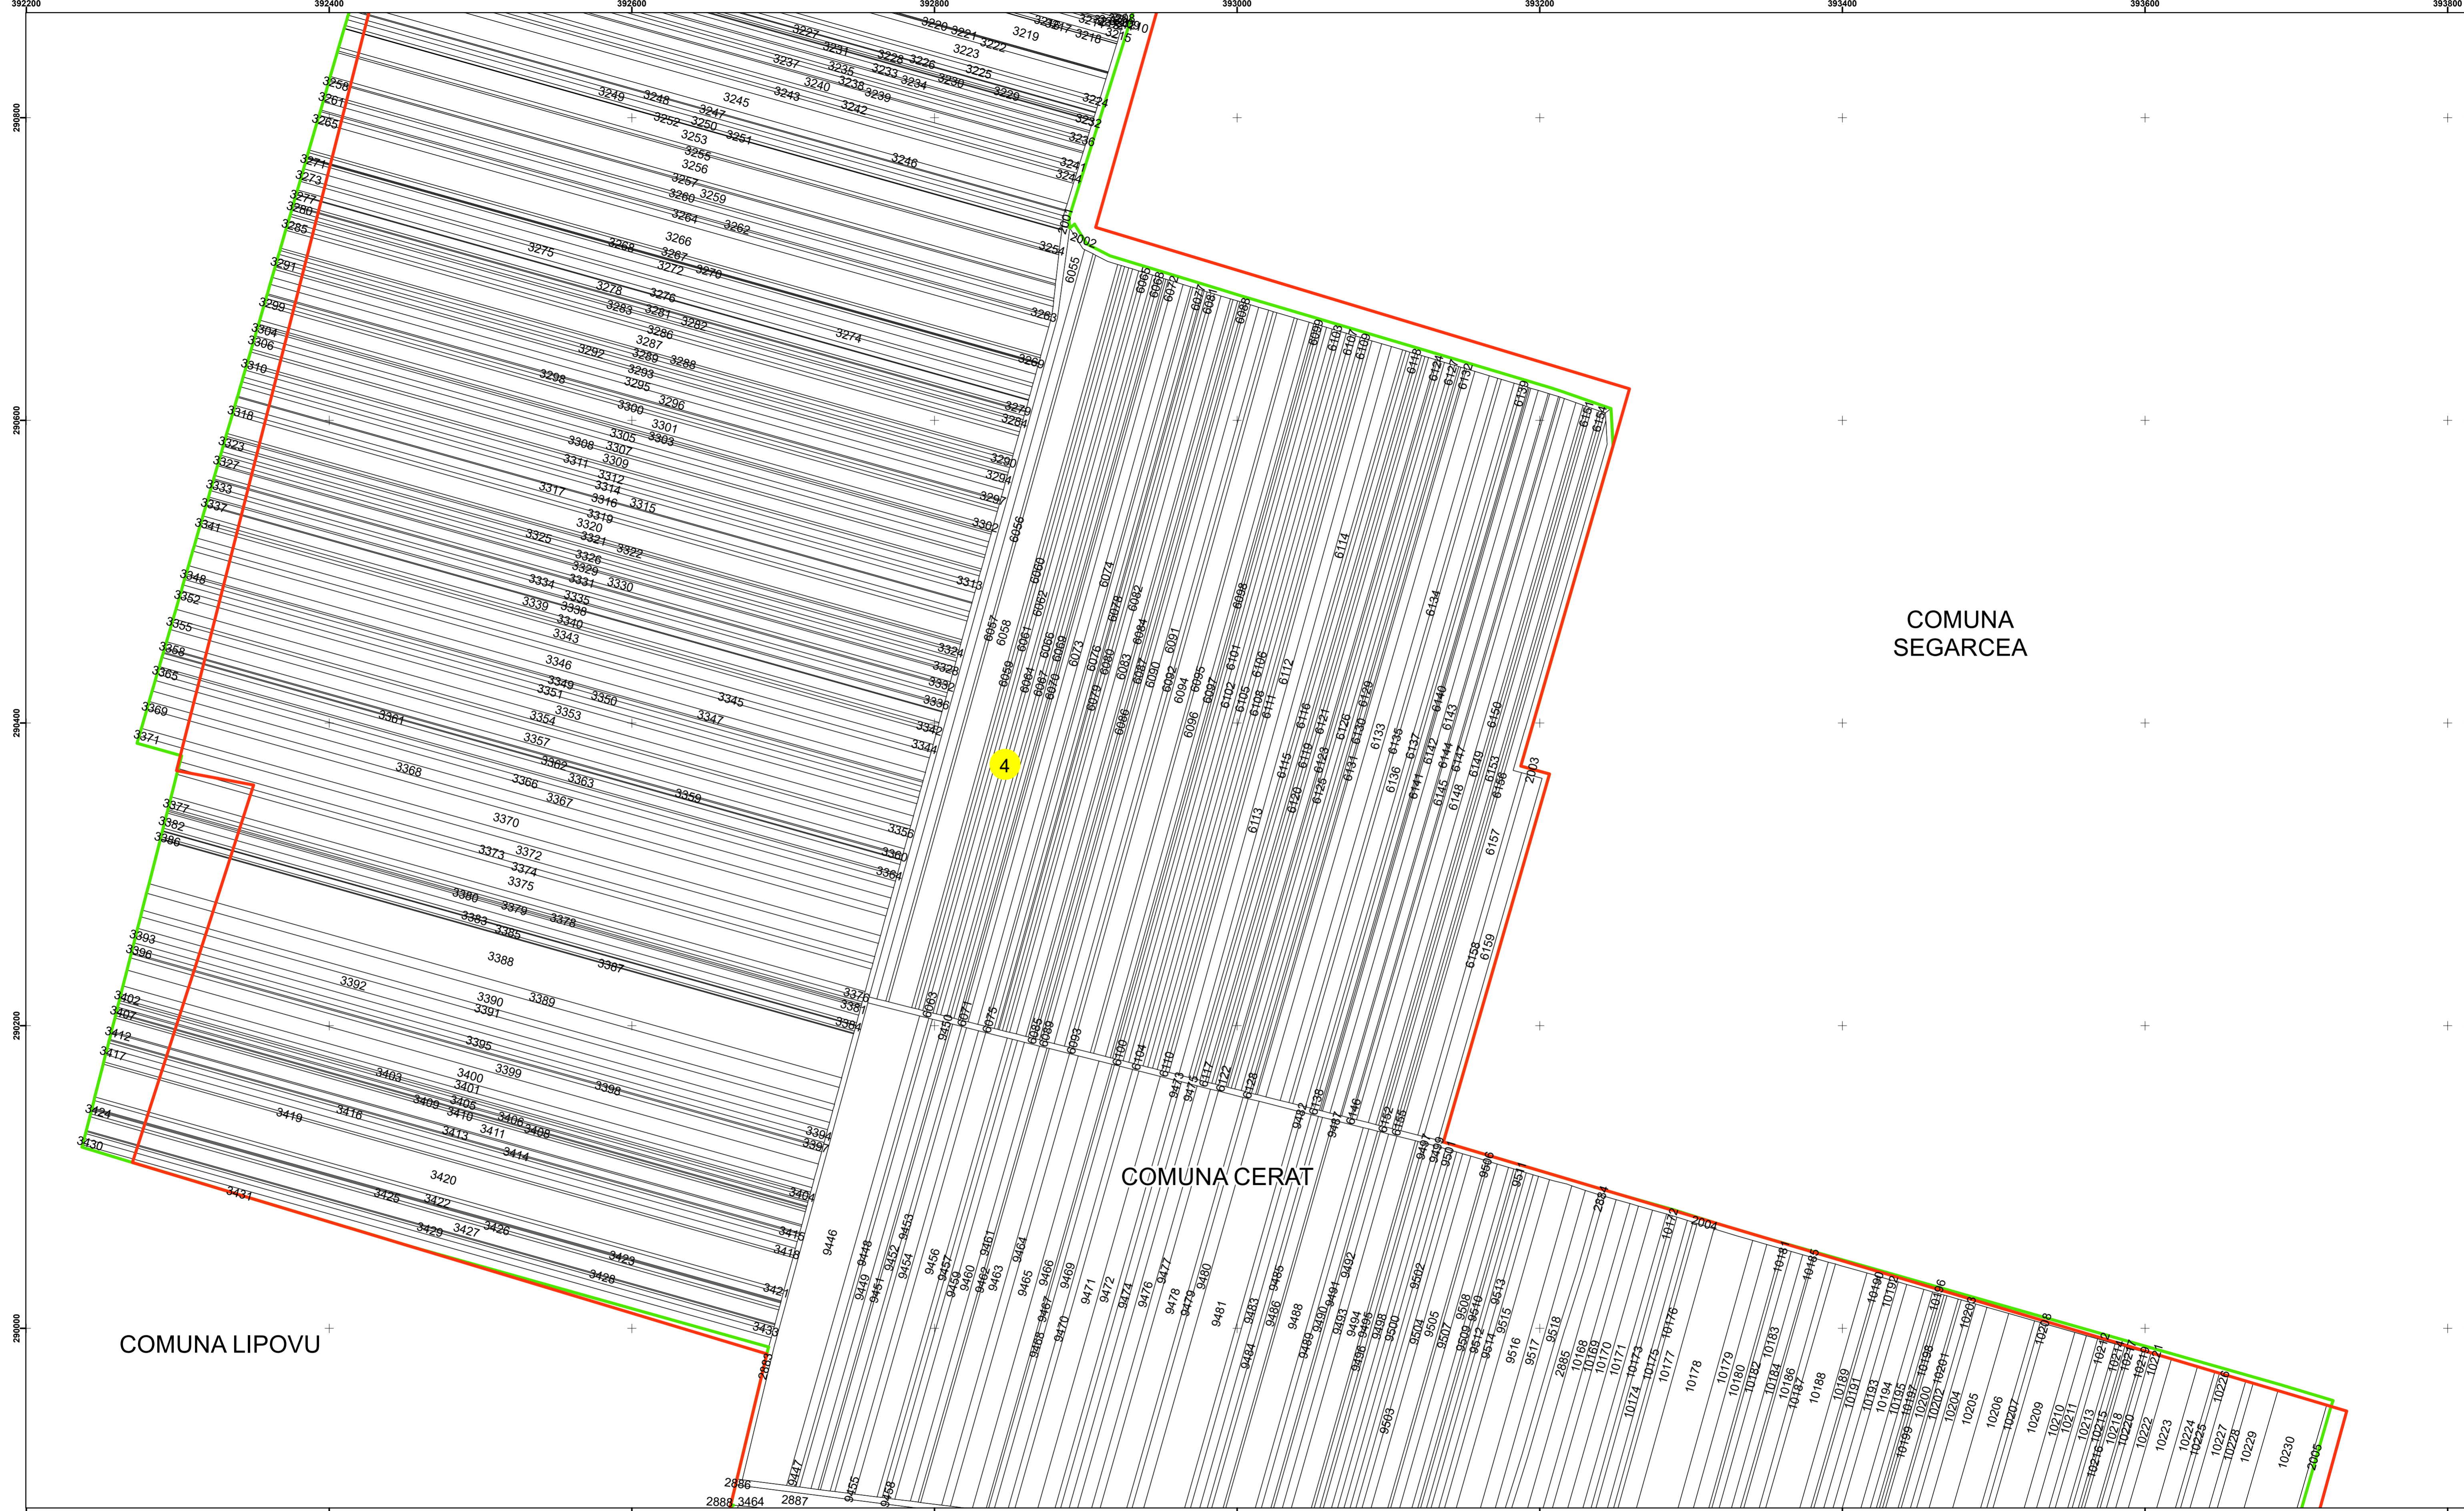

**Legendă**

	Limită UAT		Număr Sector Cadastral
	Limită Intravilan	458	Identificator Teren
	Sector Cadastral	C1	Număr Construcție
	Limită Imobil		Calea Ferată

Executant: SC MEGAGIS SRL

Spre publicare  
Data: Iulie 2023

**PLAN CADASTRAL**

Comuna Cerăt  
Județul Dolj  
Sector Cadastral 4

Scara 1:2000, sistem de proiecție STEREO 70

COMUNA LIPOVU

COMUNA CERAT

COMUNA SEGARCEA

Disponerea Sectoarelor Cadastrale

Racordare planșe

Planșa 2 din 3

Legendă

- Limită UAT
- Limită Intravilan
- Sector Cadastral
- Limită Imobil
- Număr Sector Cadastral
- 458 Identificator Teren
- C1 Număr Construcție
- Calea Ferată

Executant: SC MEGAGIS SRL

Spre publicare

Data: Iulie 2023

PLAN CADASTRAL

Comuna Cerăt  
Județul Dolj  
Sector Cadastral 4

Scara 1:2000, sistem de proiecție STEREO 70

**Legendă**

	Limită UAT		Număr Sector Cadastral
	Limită Intravilan	458	Identificator Teren
	Sector Cadastral	C1	Număr Construcție
	Limită Imobil		Calea Ferată