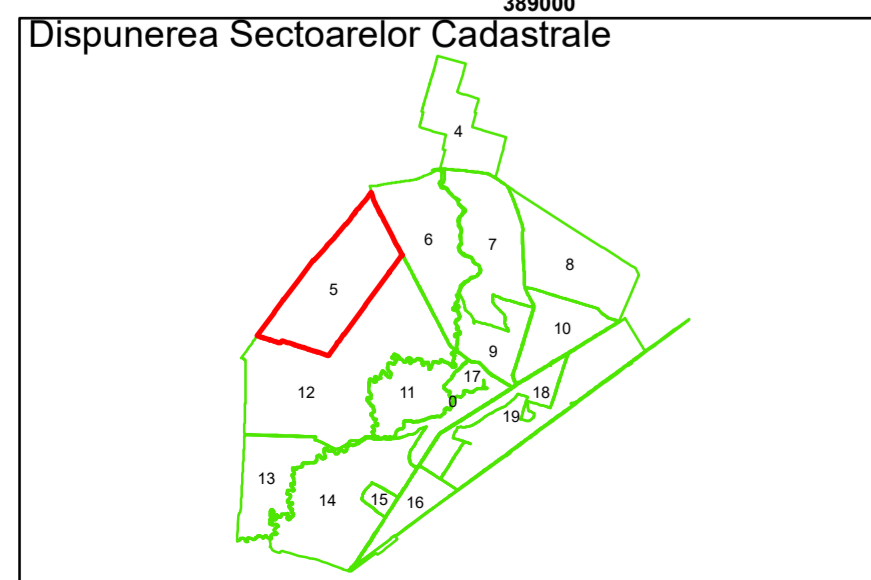

Legendă

	Limită UAT		Număr Sector Cadastral
	Limită Intravilan	458	Identificator Teren
	Sector Cadastral	C1	Număr Construcție
	Limită Imobil		Calea Ferată

Executant: SC MEGAGIS SRL

Spre publicare
Data: iulie 2023

PLAN CADASTRAL

Comuna Cerăt
Județul Dolj
Sector Cadastral 5

Scara 1:2000, sistem de proiecție STEREO 70

Legendă

	Limită UAT		Număr Sector Cadastral
	Limită Intravilan	458	Identificator Teren
	Sector Cadastral	C1	Număr Construcție
	Limită Imobil		Calea Ferată

Executant: SC MEGAGIS SRL

Spre publicare
Data: iulie 2023

PLAN CADASTRAL
Comuna Cerăt
Județul Dolj
Sector Cadastral 5
Scara 1:2000, sistem de proiecție STEREO 70

Disponerea Sectoarelor Cadastrale

Racordare planșe

Spre publicare
Data: Iulie 2023

PLAN CADASTRAL

Comuna Cerăt
Județul Dolj
Sector Cadastral 5

Scara 1:2000, sistem de proiecție STEREO 70

Legendă

	Limită UAT		Număr Sector Cadastral
	Limită Intravilan	458	Identificator Teren
	Sector Cadastral	C1	Număr Construcție
	Limită Imobil		Calea Ferată