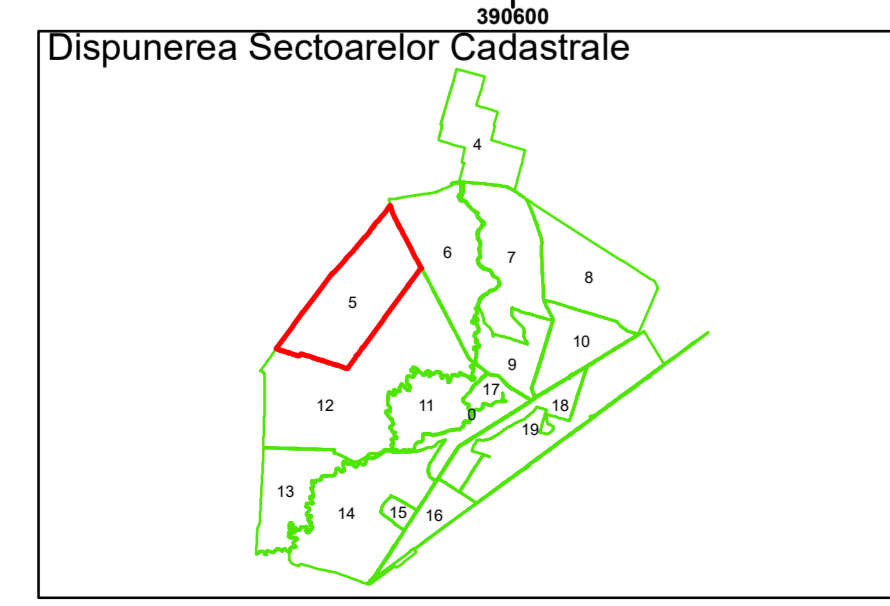

Spre publicare
Data: Iulie 2023

PLAN CADASTRAL

Comuna Cerăt
Județul Dolj
Sector Cadastral 5

Scara 1:2000, sistem de proiecție STEREO 70

Legendă

	Limită UAT		Număr Sector Cadastral
	Limită Intravilan	458	Identificator Teren
	Sector Cadastral	C1	Număr Construcție
	Limită Imobil		Calea Ferată

Executant: SC MEGAGIS SRL

Spre publicare
Data: iulie 2023

PLAN CADASTRAL

Comuna Cerăt
Județul Dolj
Sector Cadastral 5

Scara 1:2000, sistem de proiecție STEREO 70

COMUNA CERAT

Legendă

	Limită UAT		Număr Sector Cadastral
	Limită Intravilan	458	Identificator Teren
	Sector Cadastral	C1	Număr Construcție
	Limită Imobil		Calea Ferată

Executant: SC MEGAGIS SRL

Spre publicare
Data: iulie 2023

PLAN CADASTRAL

Comuna Cerăt
Județul Dolj
Sector Cadastral 5

Scara 1:2000, sistem de proiecție STEREO 70