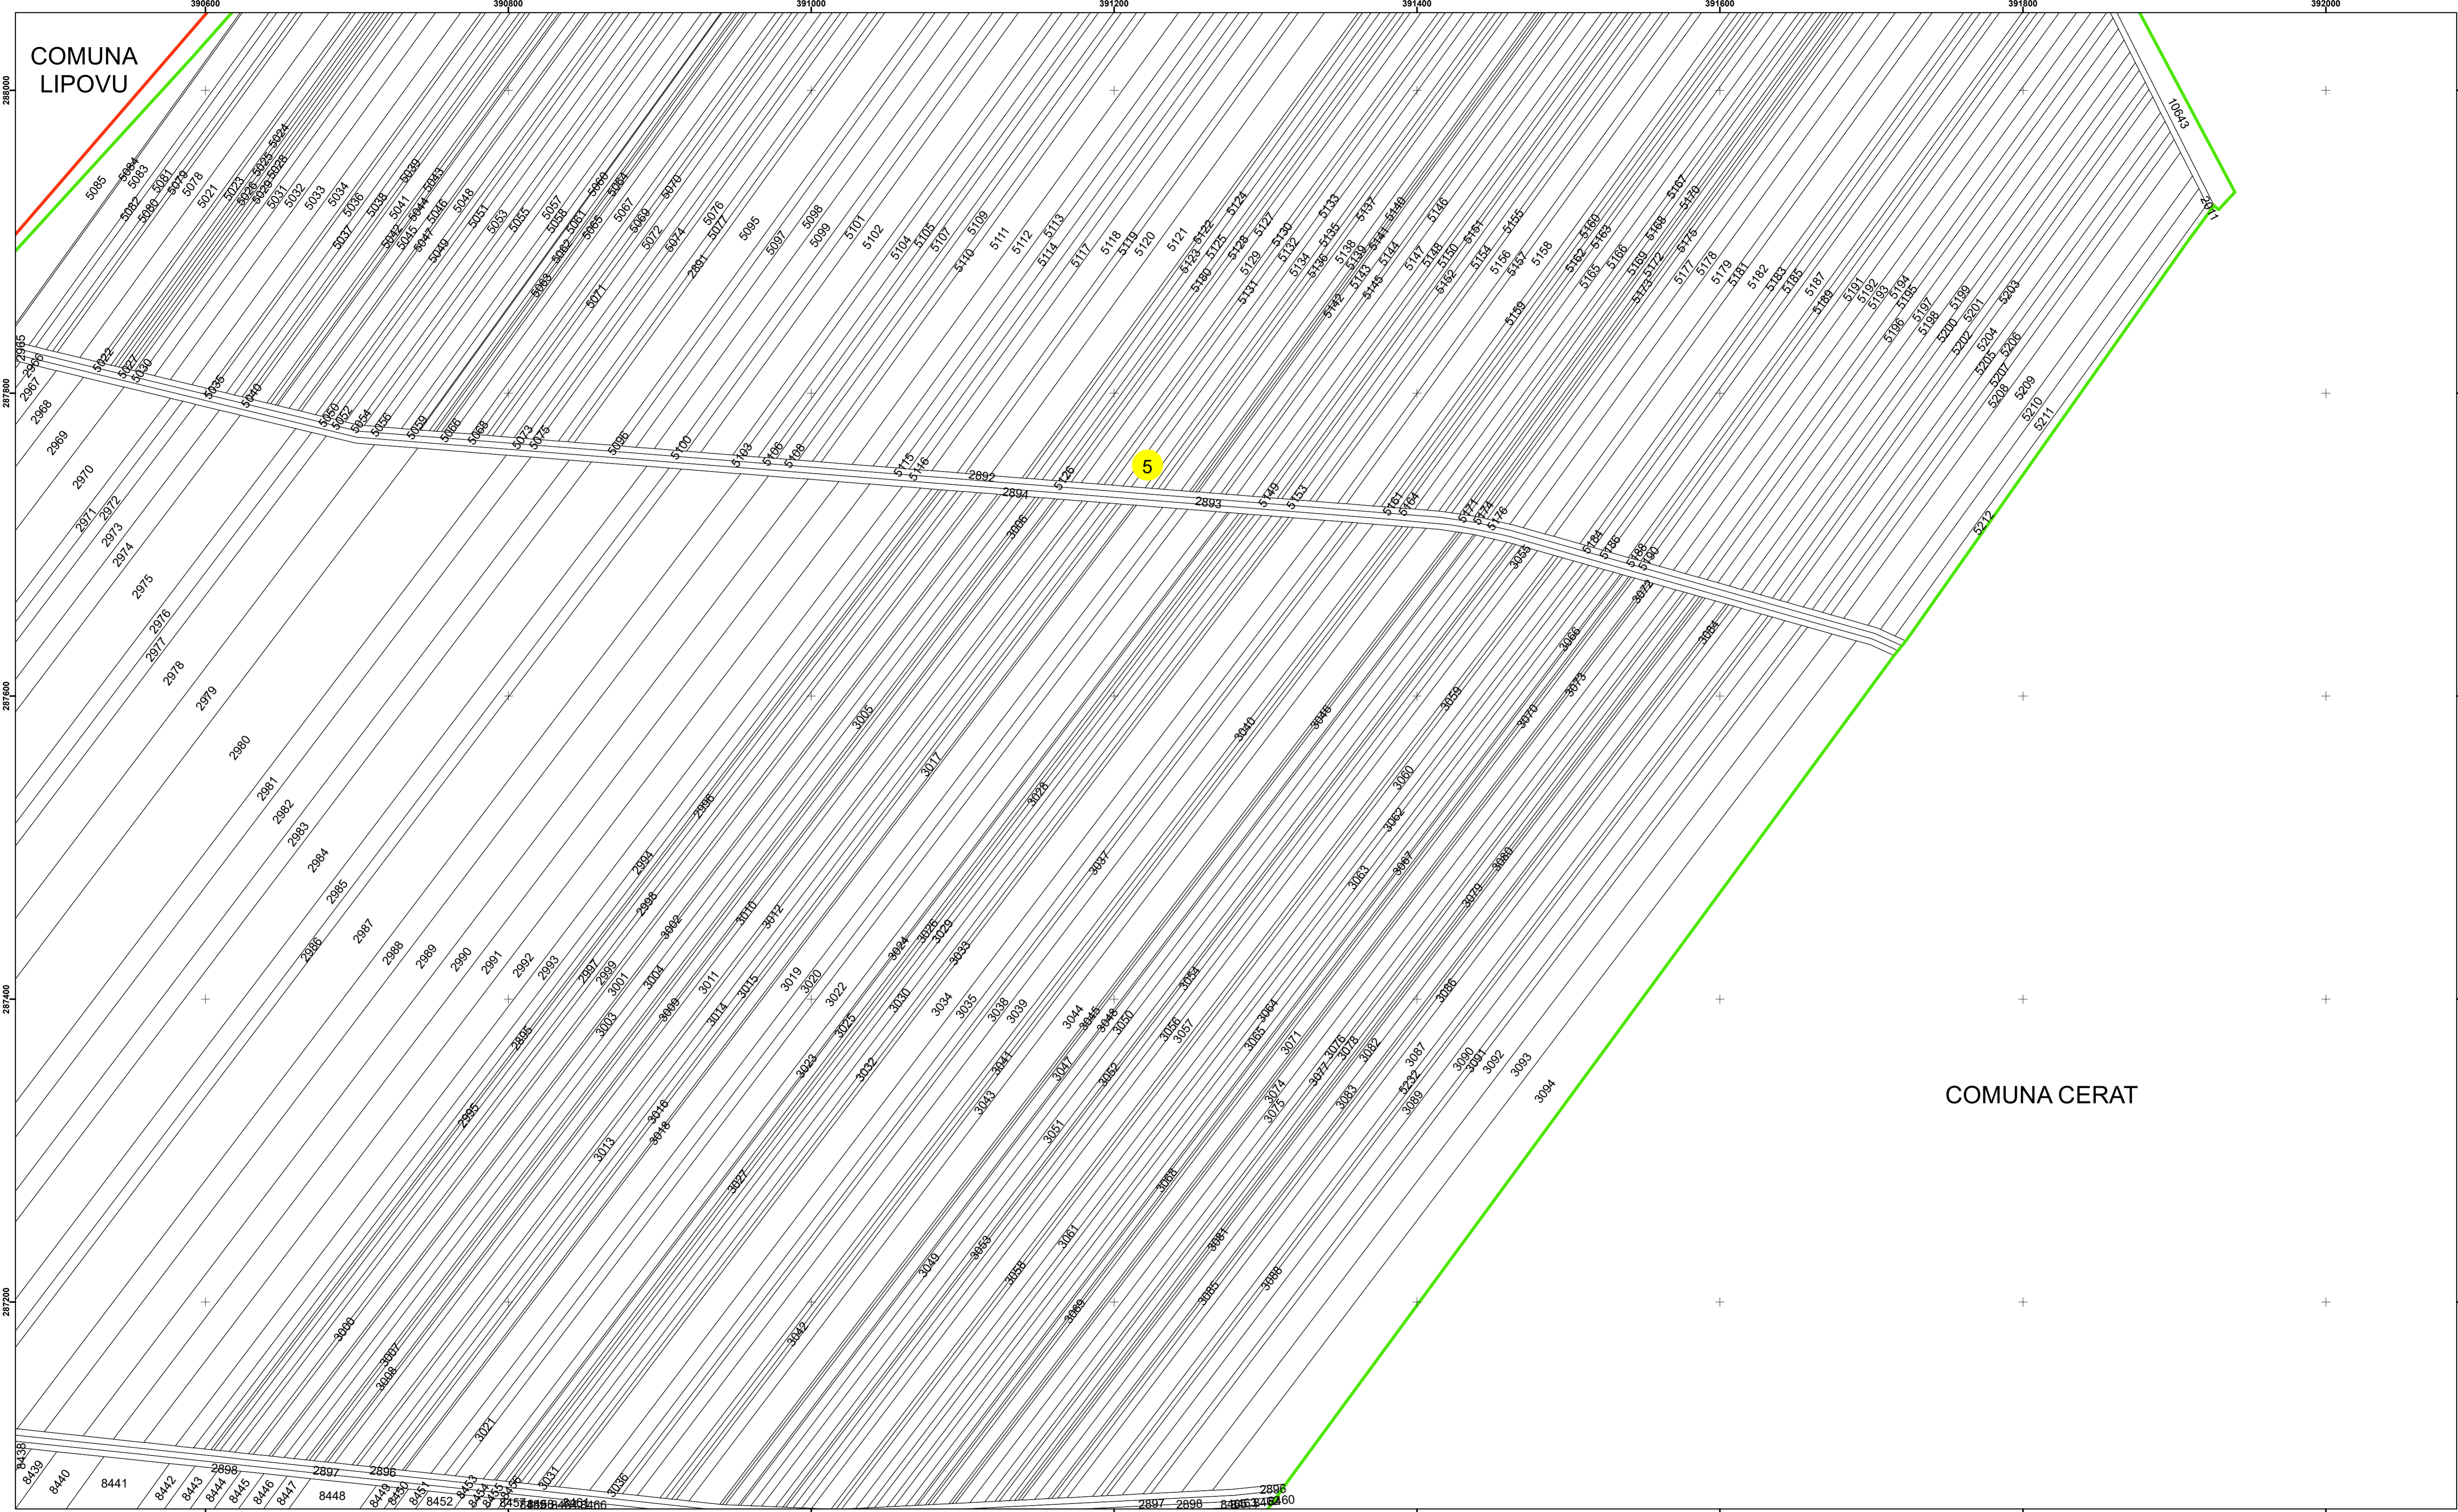

Legendă

	Limită UAT		Număr Sector Cadastral
	Limită Intravilan	458	Identificator Teren
	Sector Cadastral	C1	Număr Construcție
	Limită Imobil		Calea Ferată

Executant: SC MEGAGIS SRL

Spre publicare
Data: iulie 2023

PLAN CADASTRAL

Comuna Cerăt
Județul Dolj
Sector Cadastral 5

Scara 1:2000, sistem de proiecție STEREO 70

Legendă

	Limită UAT		Număr Sector Cadastral
	Limită Intravilan	458	Identificator Teren
	Sector Cadastral	C1	Număr Construcție
	Limită Imobil		Calea Ferată

Executant: SC MEGAGIS SRL

Spre publicare
Data: iulie 2023

PLAN CADASTRAL
Comuna Cerăt
Județul Dolj
Sector Cadastral 5
Scara 1:2000, sistem de proiecție STEREO 70

Disponerea Sectoarelor Cadastrale

Racordare planșe

Spre publicare
Data: Iulie 2023

PLAN CADASTRAL

Comuna Cerăt
Județul Dolj
Sector Cadastral 5

Scara 1:2000, sistem de proiecție STEREO 70

Legendă

	Limită UAT		Număr Sector Cadastral
	Limită Intravilan	458	Identificator Teren
	Sector Cadastral	C1	Număr Construcție
	Limită Imobil		Calea Ferată