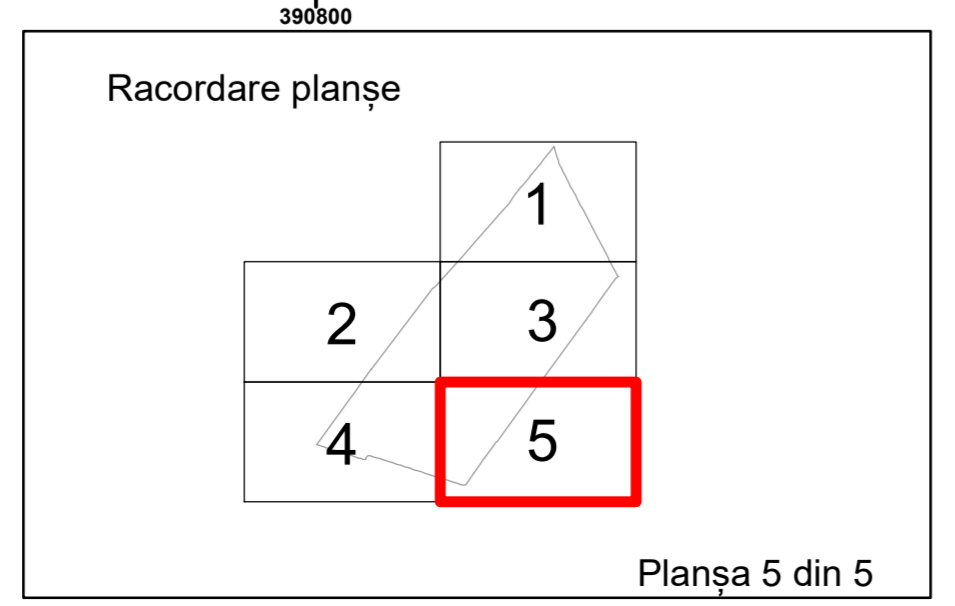

Executant: SC MEGAGIS SRL

Spre publicare
Data: iulie 2023

PLAN CADASTRAL

Comuna Cerăt
Județul Dolj
Sector Cadastral 5

Scara 1:2000, sistem de proiecție STEREO 70

COMUNA CERAT

Legendă

	Limită UAT		Număr Sector Cadastral
	Limită Intravilan	458	Identificator Teren
	Sector Cadastral	C1	Număr Construcție
	Limită Imobil		Calea Ferată