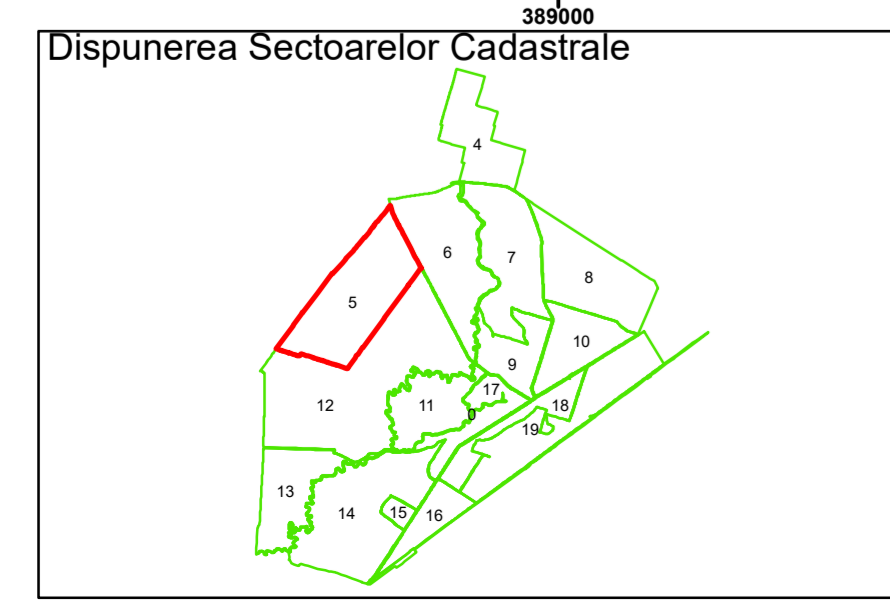

PLAN CADASTRAL

Comuna Cerăt
Județul Dolj
Sector Cadastral 5

Scara 1:2000, sistem de proiecție STEREO 70

Legendă

	Limită UAT		Număr Sector Cadastral
	Limită Intravilan	458	Identificator Teren
	Sector Cadastral	C1	Număr Construcție
	Limită Imobil		Calea Ferată

Executant: SC MEGAGIS SRL

Spre publicare
Data: iulie 2023

PLAN CADASTRAL
Comuna Cerăt
Județul Dolj
Sector Cadastral 5
Scara 1:2000, sistem de proiecție STEREO 70

Disponerea Sectoarelor Cadastrale

Racordare planșe

Planșa 3 din 5

Legendă

- Limită UAT
- Limită Intravilan
- Sector Cadastral
- Limită Imobil
- 3 Număr Sector Cadastral
- 458 Identificator Teren
- C1 Număr Construcție
- Calea Ferată

Executant: SC MEGAGIS SRL

Spre publicare
Data: Iulie 2023

PLAN CADASTRAL

Comuna Cerăt
Județul Dolj
Sector Cadastral 5

Scara 1:2000, sistem de proiecție STEREO 70

Legendă

	Limită UAT		Număr Sector Cadastral
	Limită Intravilan	458	Identificator Teren
	Sector Cadastral	C1	Număr Construcție
	Limită Imobil		Calea Ferată