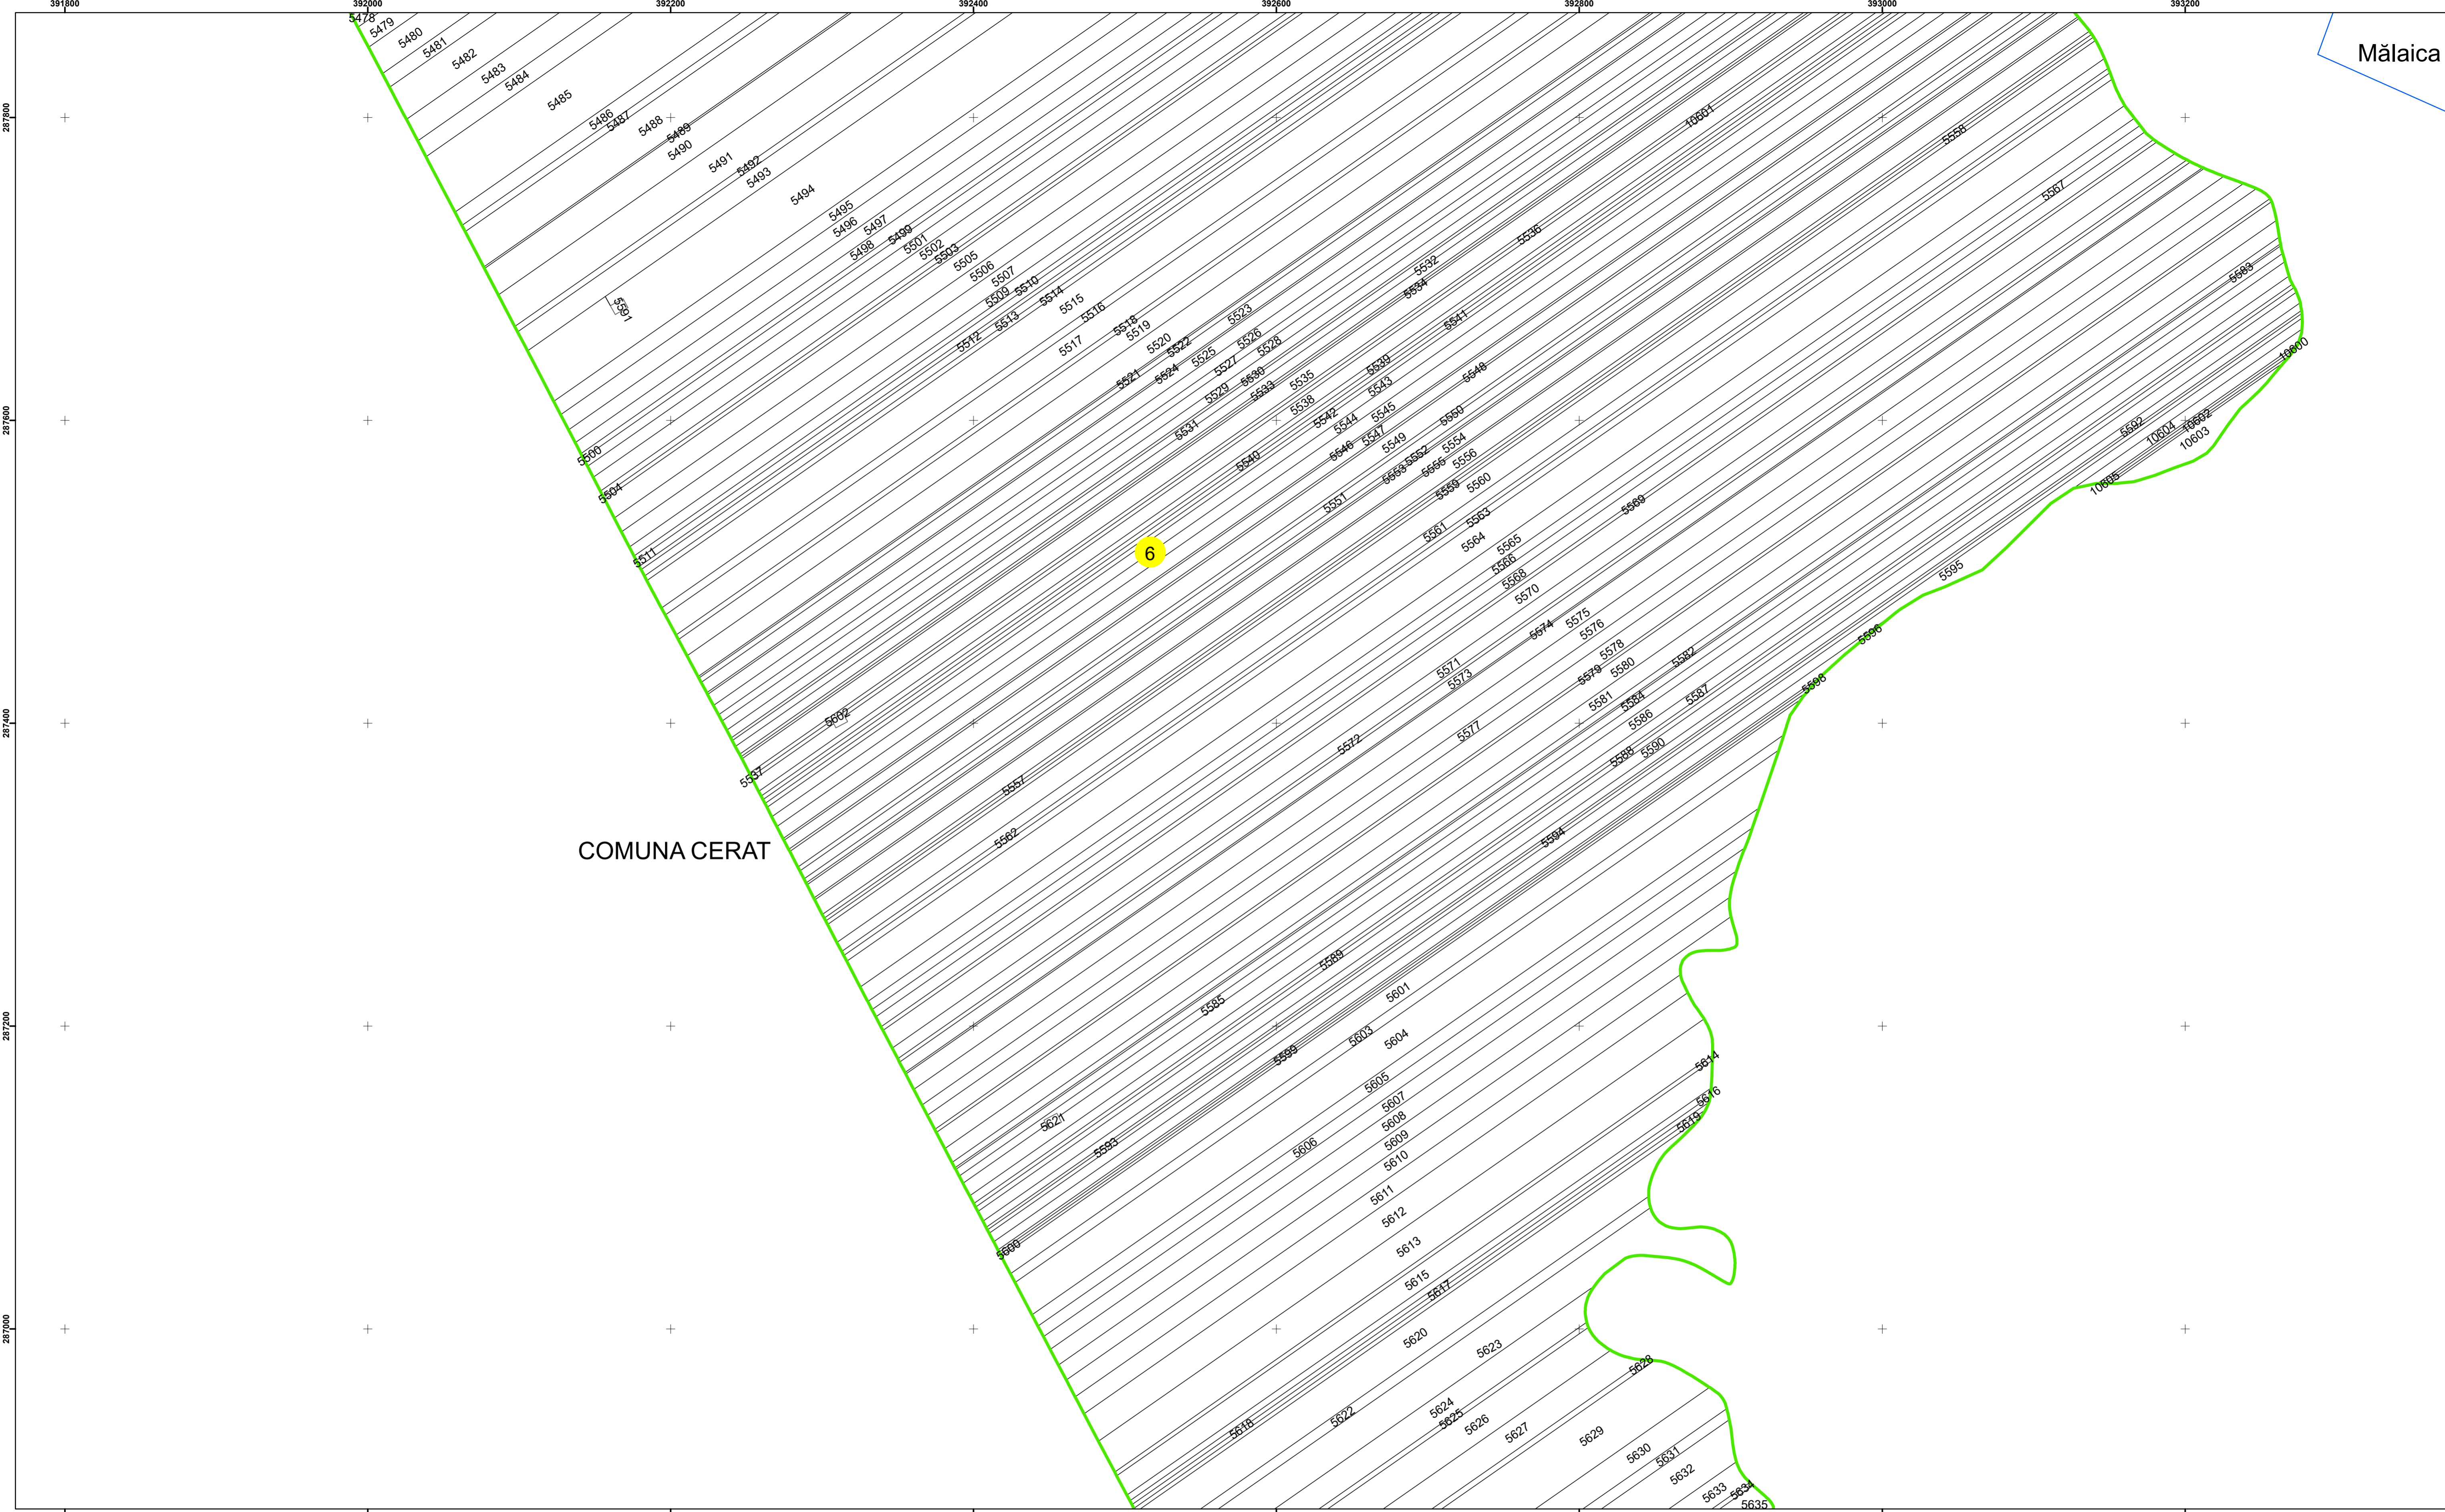

PLAN CADASTRAL

Comuna Cerăt
Județul Dolj
Sector Cadastral 6

Scara 1:2000, sistem de proiecție STEREO 70

Legendă

	Limită UAT		Număr Sector Cadastral
	Limită Intravilan	458	Identificator Teren
	Sector Cadastral	C1	Număr Construcție
	Limită Imobil		Calea Ferată

Executant: SC MEGAGIS SRL

Spre publicare
Data: iulie 2023

PLAN CADASTRAL

Comuna Cerăt
Județul Dolj
Sector Cadastral 6

Scara 1:2000, sistem de proiecție STEREO 70

Legendă

	Limită UAT		Număr Sector Cadastral
	Limită Intravilan	458	Identificator Teren
	Sector Cadastral	C1	Număr Construcție
	Limită Imobil		Calea Ferată

Executant: SC MEGAGIS SRL

Spre publicare
Data: iulie 2023

PLAN CADASTRAL

Comuna Cerăt
Județul Dolj
Sector Cadastral 6

Scara 1:2000, sistem de proiecție STEREO 70

Mălaica

COMUNA CERAT

6