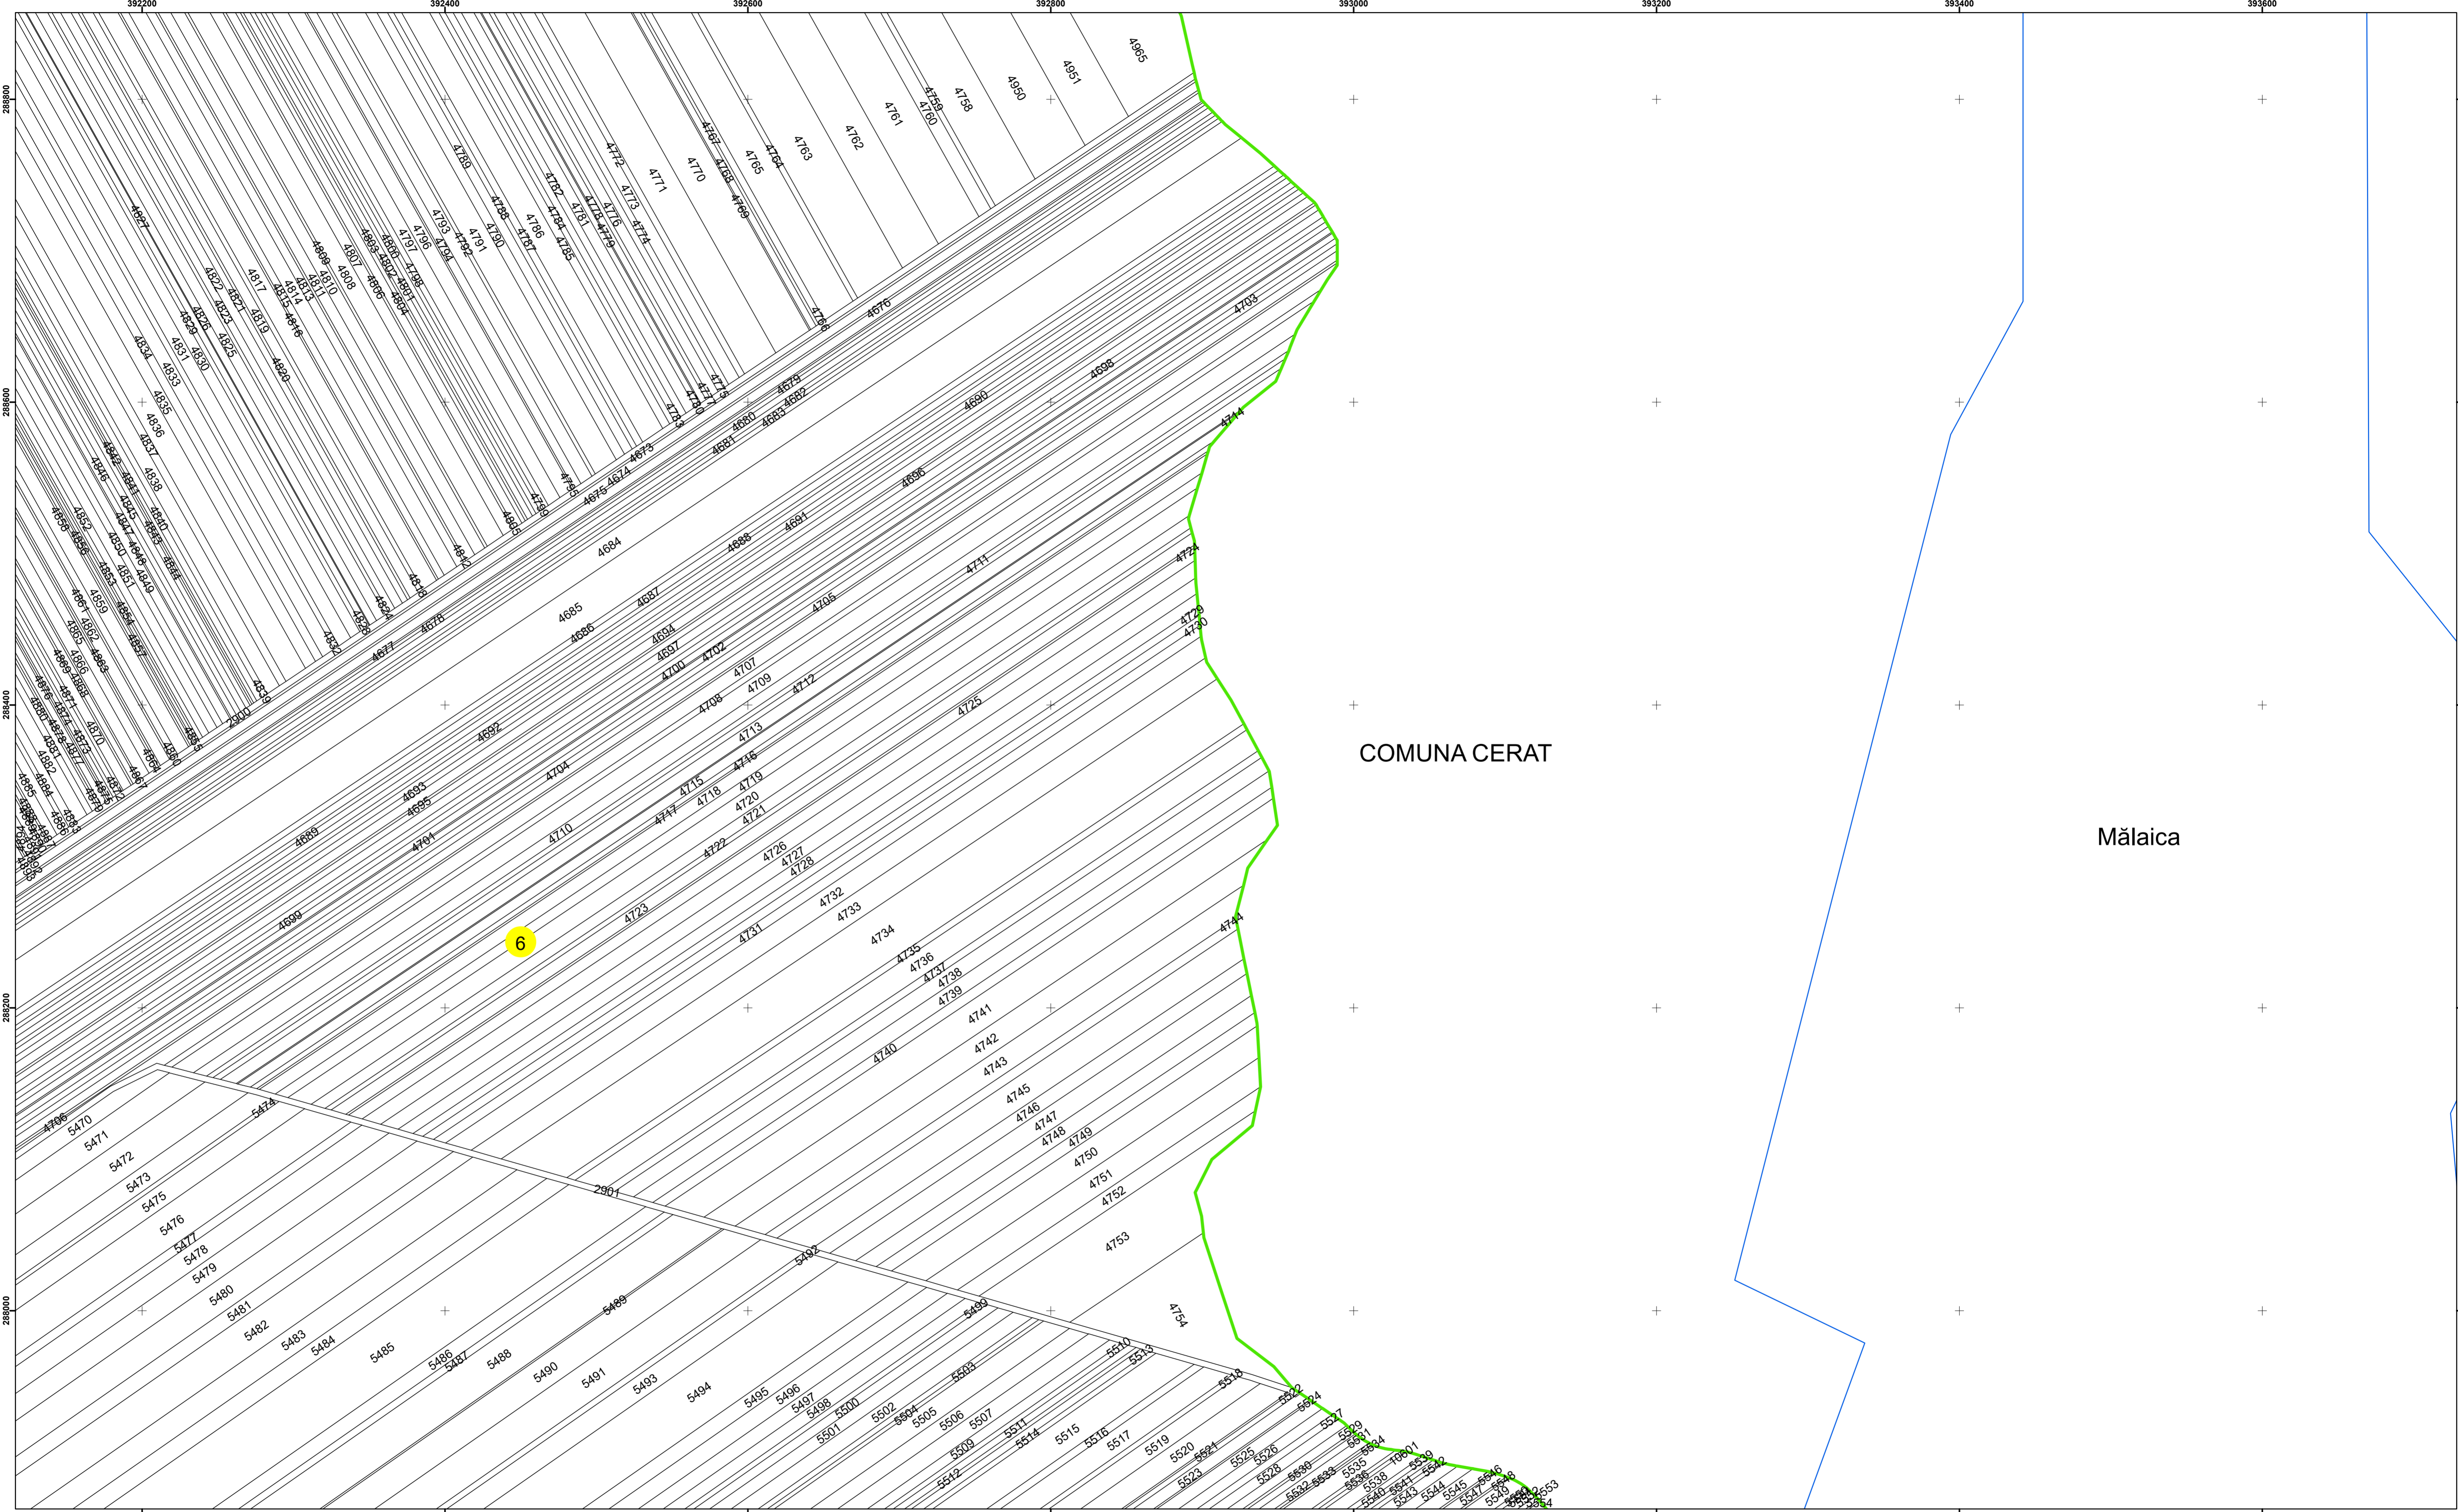

Legendă

	Limită UAT		Număr Sector Cadastral
	Limită Intravilan	458	Identificator Teren
	Sector Cadastral	C1	Număr Construcție
	Limită Imobil		Calea Ferată

Executant: SC MEGAGIS SRL

Spre publicare
Data: iulie 2023

PLAN CADASTRAL

Comuna Cerăt
Județul Dolj
Sector Cadastral 6

Scara 1:2000, sistem de proiecție STEREO 70

Legendă

	Limită UAT		Număr Sector Cadastral
	Limită Intravilan	458	Identificator Teren
	Sector Cadastral	C1	Număr Construcție
	Limită Imobil		Calea Ferată

Executant: SC MEGAGIS SRL

Spre publicare
Data: iulie 2023

PLAN CADASTRAL

Comuna Cerăt
Județul Dolj
Sector Cadastral 6

Scara 1:2000, sistem de proiecție STEREO 70

Legendă

	Limită UAT		Număr Sector Cadastral
	Limită Intravilan	458	Identificator Teren
	Sector Cadastral	C1	Număr Construcție
	Limită Imobil		Calea Ferată

Executant: SC MEGAGIS SRL

Spre publicare
Data: iulie 2023

PLAN CADASTRAL

Comuna Cerăt
Județul Dolj
Sector Cadastral 6

Scara 1:2000, sistem de proiecție STEREO 70

Mălaica

COMUNA CERAT

6