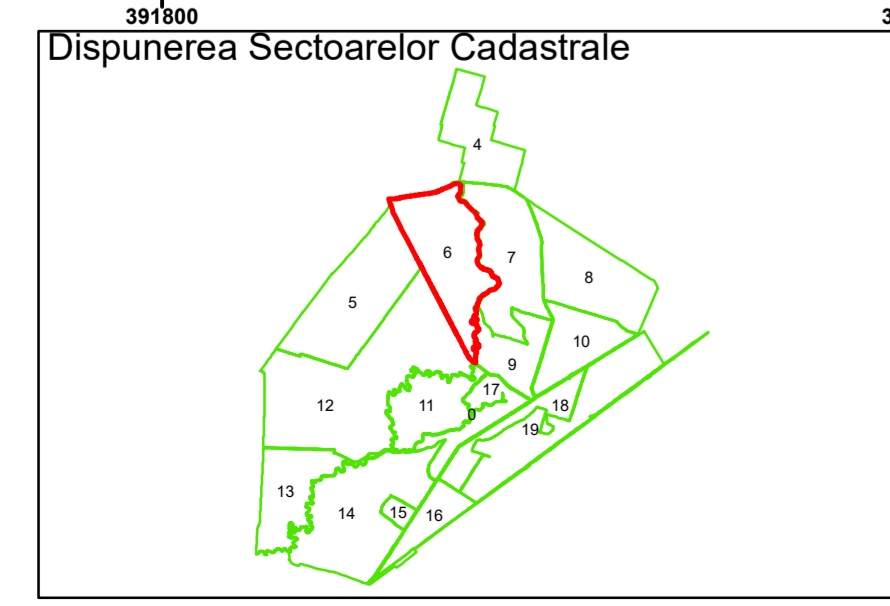

Executant: SC MEGAGIS SRL

Spre publicare
Data: iulie 2023

PLAN CADASTRAL

Comuna Cerăt
Județul Dolj
Sector Cadastral 6

Scara 1:2000, sistem de proiecție STEREO 70

Mălaica

COMUNA CERAT

6

Legendă

	Limită UAT		Număr Sector Cadastral
	Limită Intravilan	458	Identificator Teren
	Sector Cadastral	C1	Număr Construcție
	Limită Imobil		Calea Ferată

Executant: SC MEGAGIS SRL

Spre publicare
Data: Iulie 2023

PLAN CADASTRAL

Comuna Cerăt
Județul Dolj
Sector Cadastral 6

Scara 1:2000, sistem de proiecție STEREO 70

Legendă

	Limită UAT		Număr Sector Cadastral
	Limită Intravilan	458	Identificator Teren
	Sector Cadastral	C1	Număr Construcție
	Limită Imobil		Calea Ferată