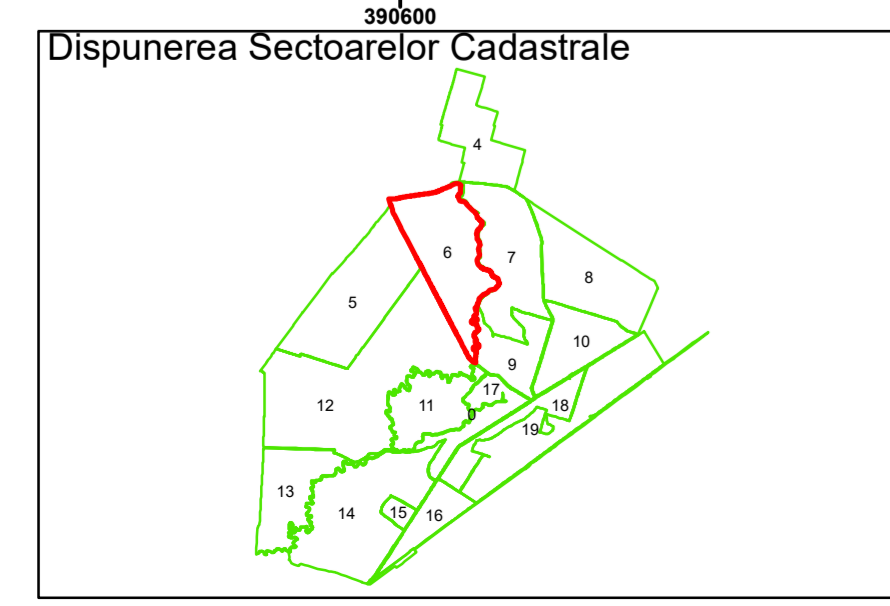

Legendă

	Limită UAT		Număr Sector Cadastral
	Limită Intravilan	458	Identificator Teren
	Sector Cadastral	C1	Număr Construcție
	Limită Imobil		Calea Ferată

Executant: SC MEGAGIS SRL

Spre publicare
Data: iulie 2023

PLAN CADASTRAL

Comuna Cerăt
Județul Dolj
Sector Cadastral 6

Scara 1:2000, sistem de proiecție STEREO 70

Legendă

	Limită UAT		Număr Sector Cadastral
	Limită Intravilan	458	Identificator Teren
	Sector Cadastral	C1	Număr Construcție
	Limită Imobil		Calea Ferată

Executant: SC MEGAGIS SRL

Spre publicare
Data: iulie 2023

PLAN CADASTRAL

Comuna Cerăt
Județul Dolj
Sector Cadastral 6

Scara 1:2000, sistem de proiecție STEREO 70

Legendă

	Limită UAT		Număr Sector Cadastral
	Limită Intravilan	458	Identificator Teren
	Sector Cadastral	C1	Număr Construcție
	Limită Imobil		Calea Ferată