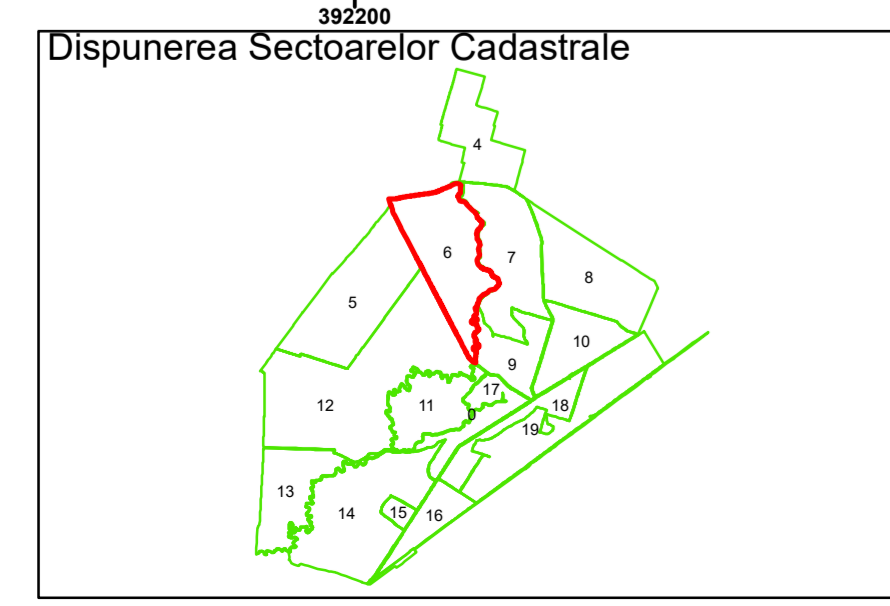

PLAN CADASTRAL

Comuna Cerăt
Județul Dolj
Sector Cadastral 6

Scara 1:2000, sistem de proiecție STEREO 70

Legendă

	Limită UAT		Număr Sector Cadastral
	Limită Intravilan	458	Identificator Teren
	Sector Cadastral	C1	Număr Construcție
	Limită Imobil		Calea Ferată

Executant: SC MEGAGIS SRL

Spre publicare
Data: iulie 2023

PLAN CADASTRAL

Comuna Cerăt
Județul Dolj
Sector Cadastral 6

Scara 1:2000, sistem de proiecție STEREO 70

Legendă

	Limită UAT		Număr Sector Cadastral
	Limită Intravilan	458	Identificator Teren
	Sector Cadastral	C1	Număr Construcție
	Limită Imobil		Calea Ferată

Executant: SC MEGAGIS SRL

Spre publicare
Data: iulie 2023

PLAN CADASTRAL

Comuna Cerăt
Județul Dolj
Sector Cadastral 6

Scara 1:2000, sistem de proiecție STEREO 70

Mălaica

COMUNA CERAT

6