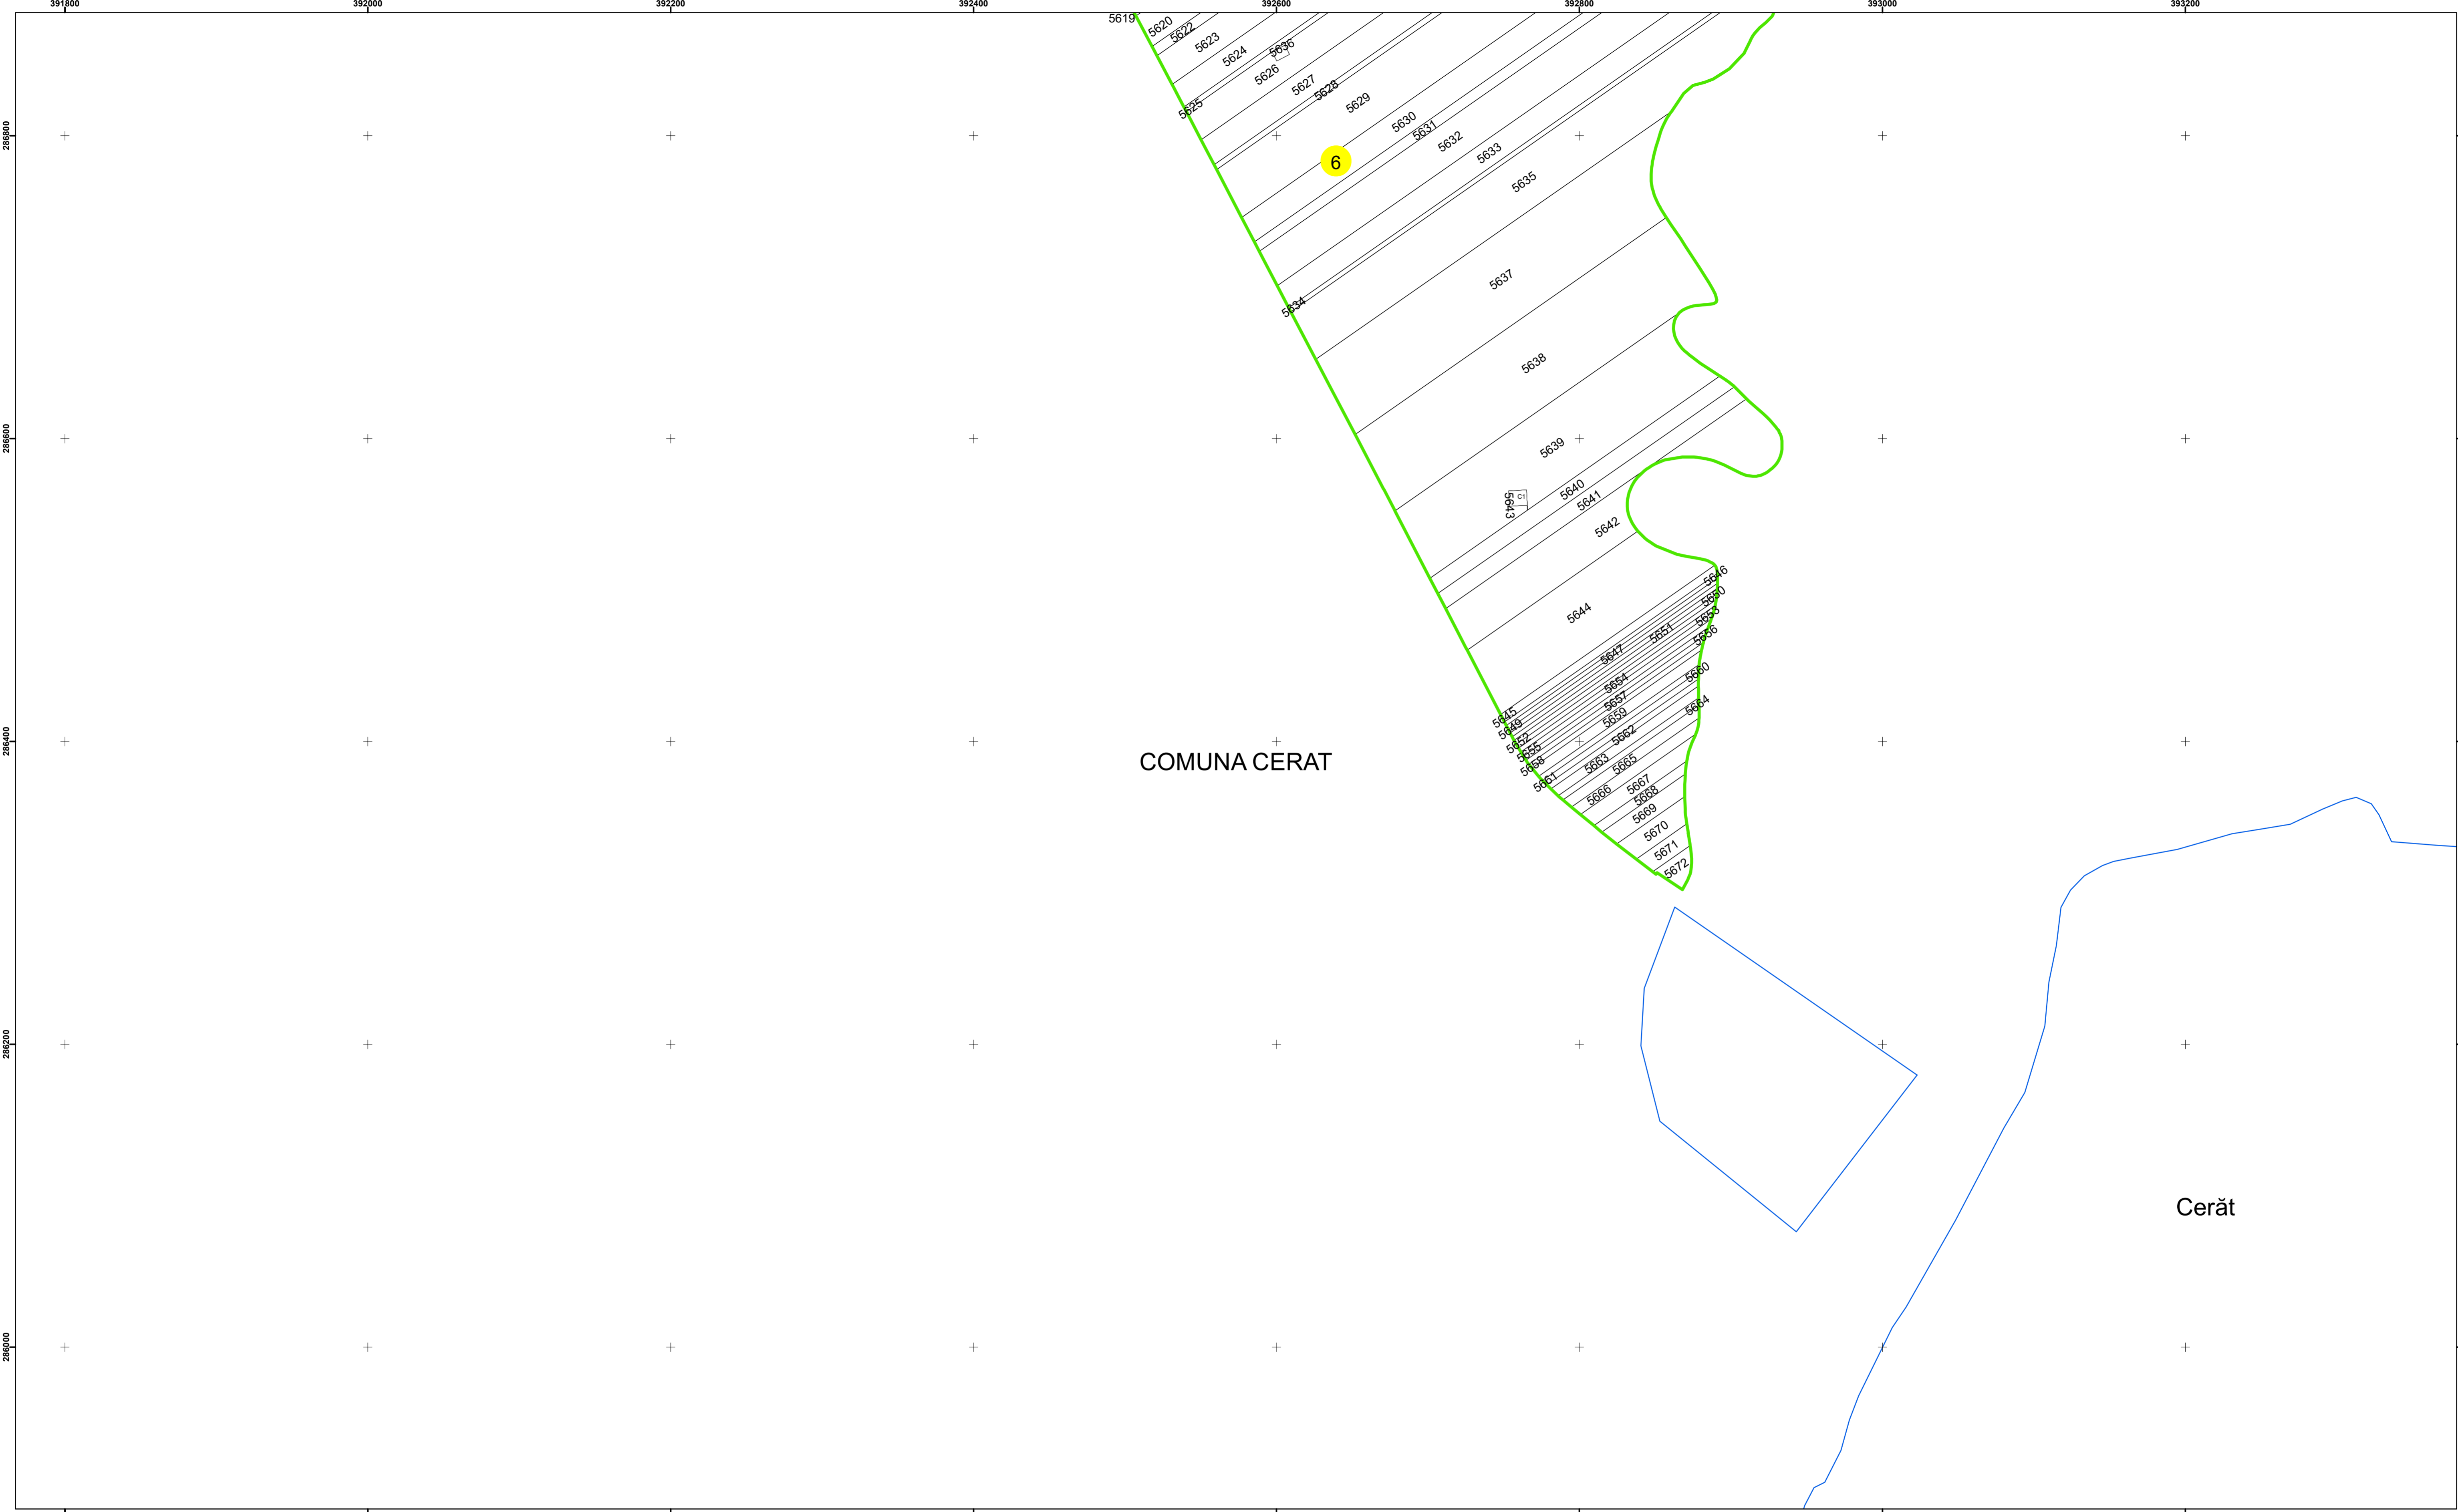

Legendă

	Limită UAT		Număr Sector Cadastral
	Limită Intravilan	458	Identificator Teren
	Sector Cadastral	C1	Număr Construcție
	Limită Imobil		Calea Ferată

Executant: SC MEGAGIS SRL

Spre publicare
Data: iulie 2023

PLAN CADASTRAL
Comuna Cerăt
Județul Dolj
Sector Cadastral 6
Scara 1:2000, sistem de proiecție STEREO 70