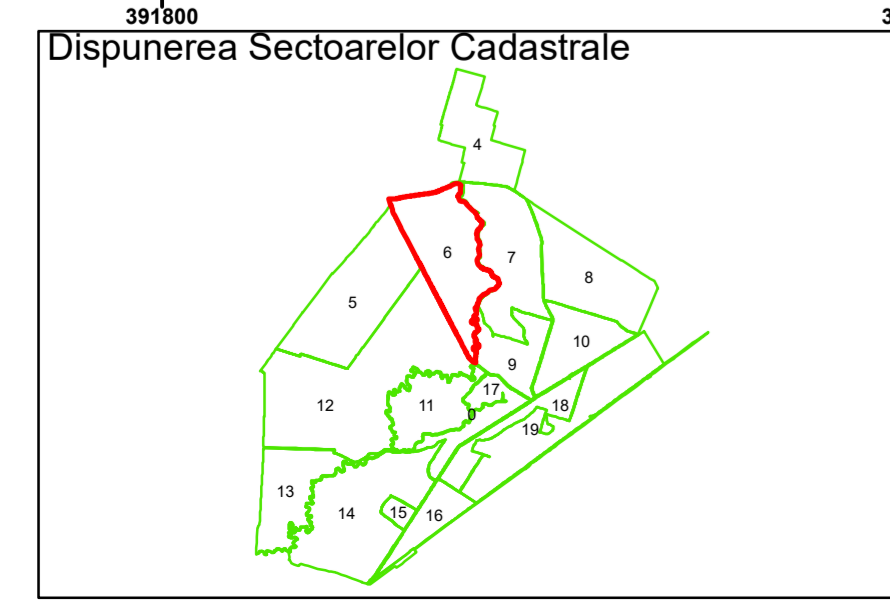

PLAN CADASTRAL

Comuna Cerăt
Județul Dolj
Sector Cadastral 6

Scara 1:2000, sistem de proiecție STEREO 70

Legendă

	Limită UAT		Număr Sector Cadastral
	Limită Intravilan	458	Identificator Teren
	Sector Cadastral	C1	Număr Construcție
	Limită Imobil		Calea Ferată

Executant: SC MEGAGIS SRL

Spre publicare
Data: iulie 2023

PLAN CADASTRAL

Comuna Cerăt
Județul Dolj
Sector Cadastral 6

Scara 1:2000, sistem de proiecție STEREO 70

Mălaica

COMUNA CERAT

6

Legendă

	Limită UAT		Număr Sector Cadastral
	Limită Intravilan	458	Identificator Teren
	Sector Cadastral	C1	Număr Construcție
	Limită Imobil		Calea Ferată

Executant: SC MEGAGIS SRL

Spre publicare
Data: Iulie 2023