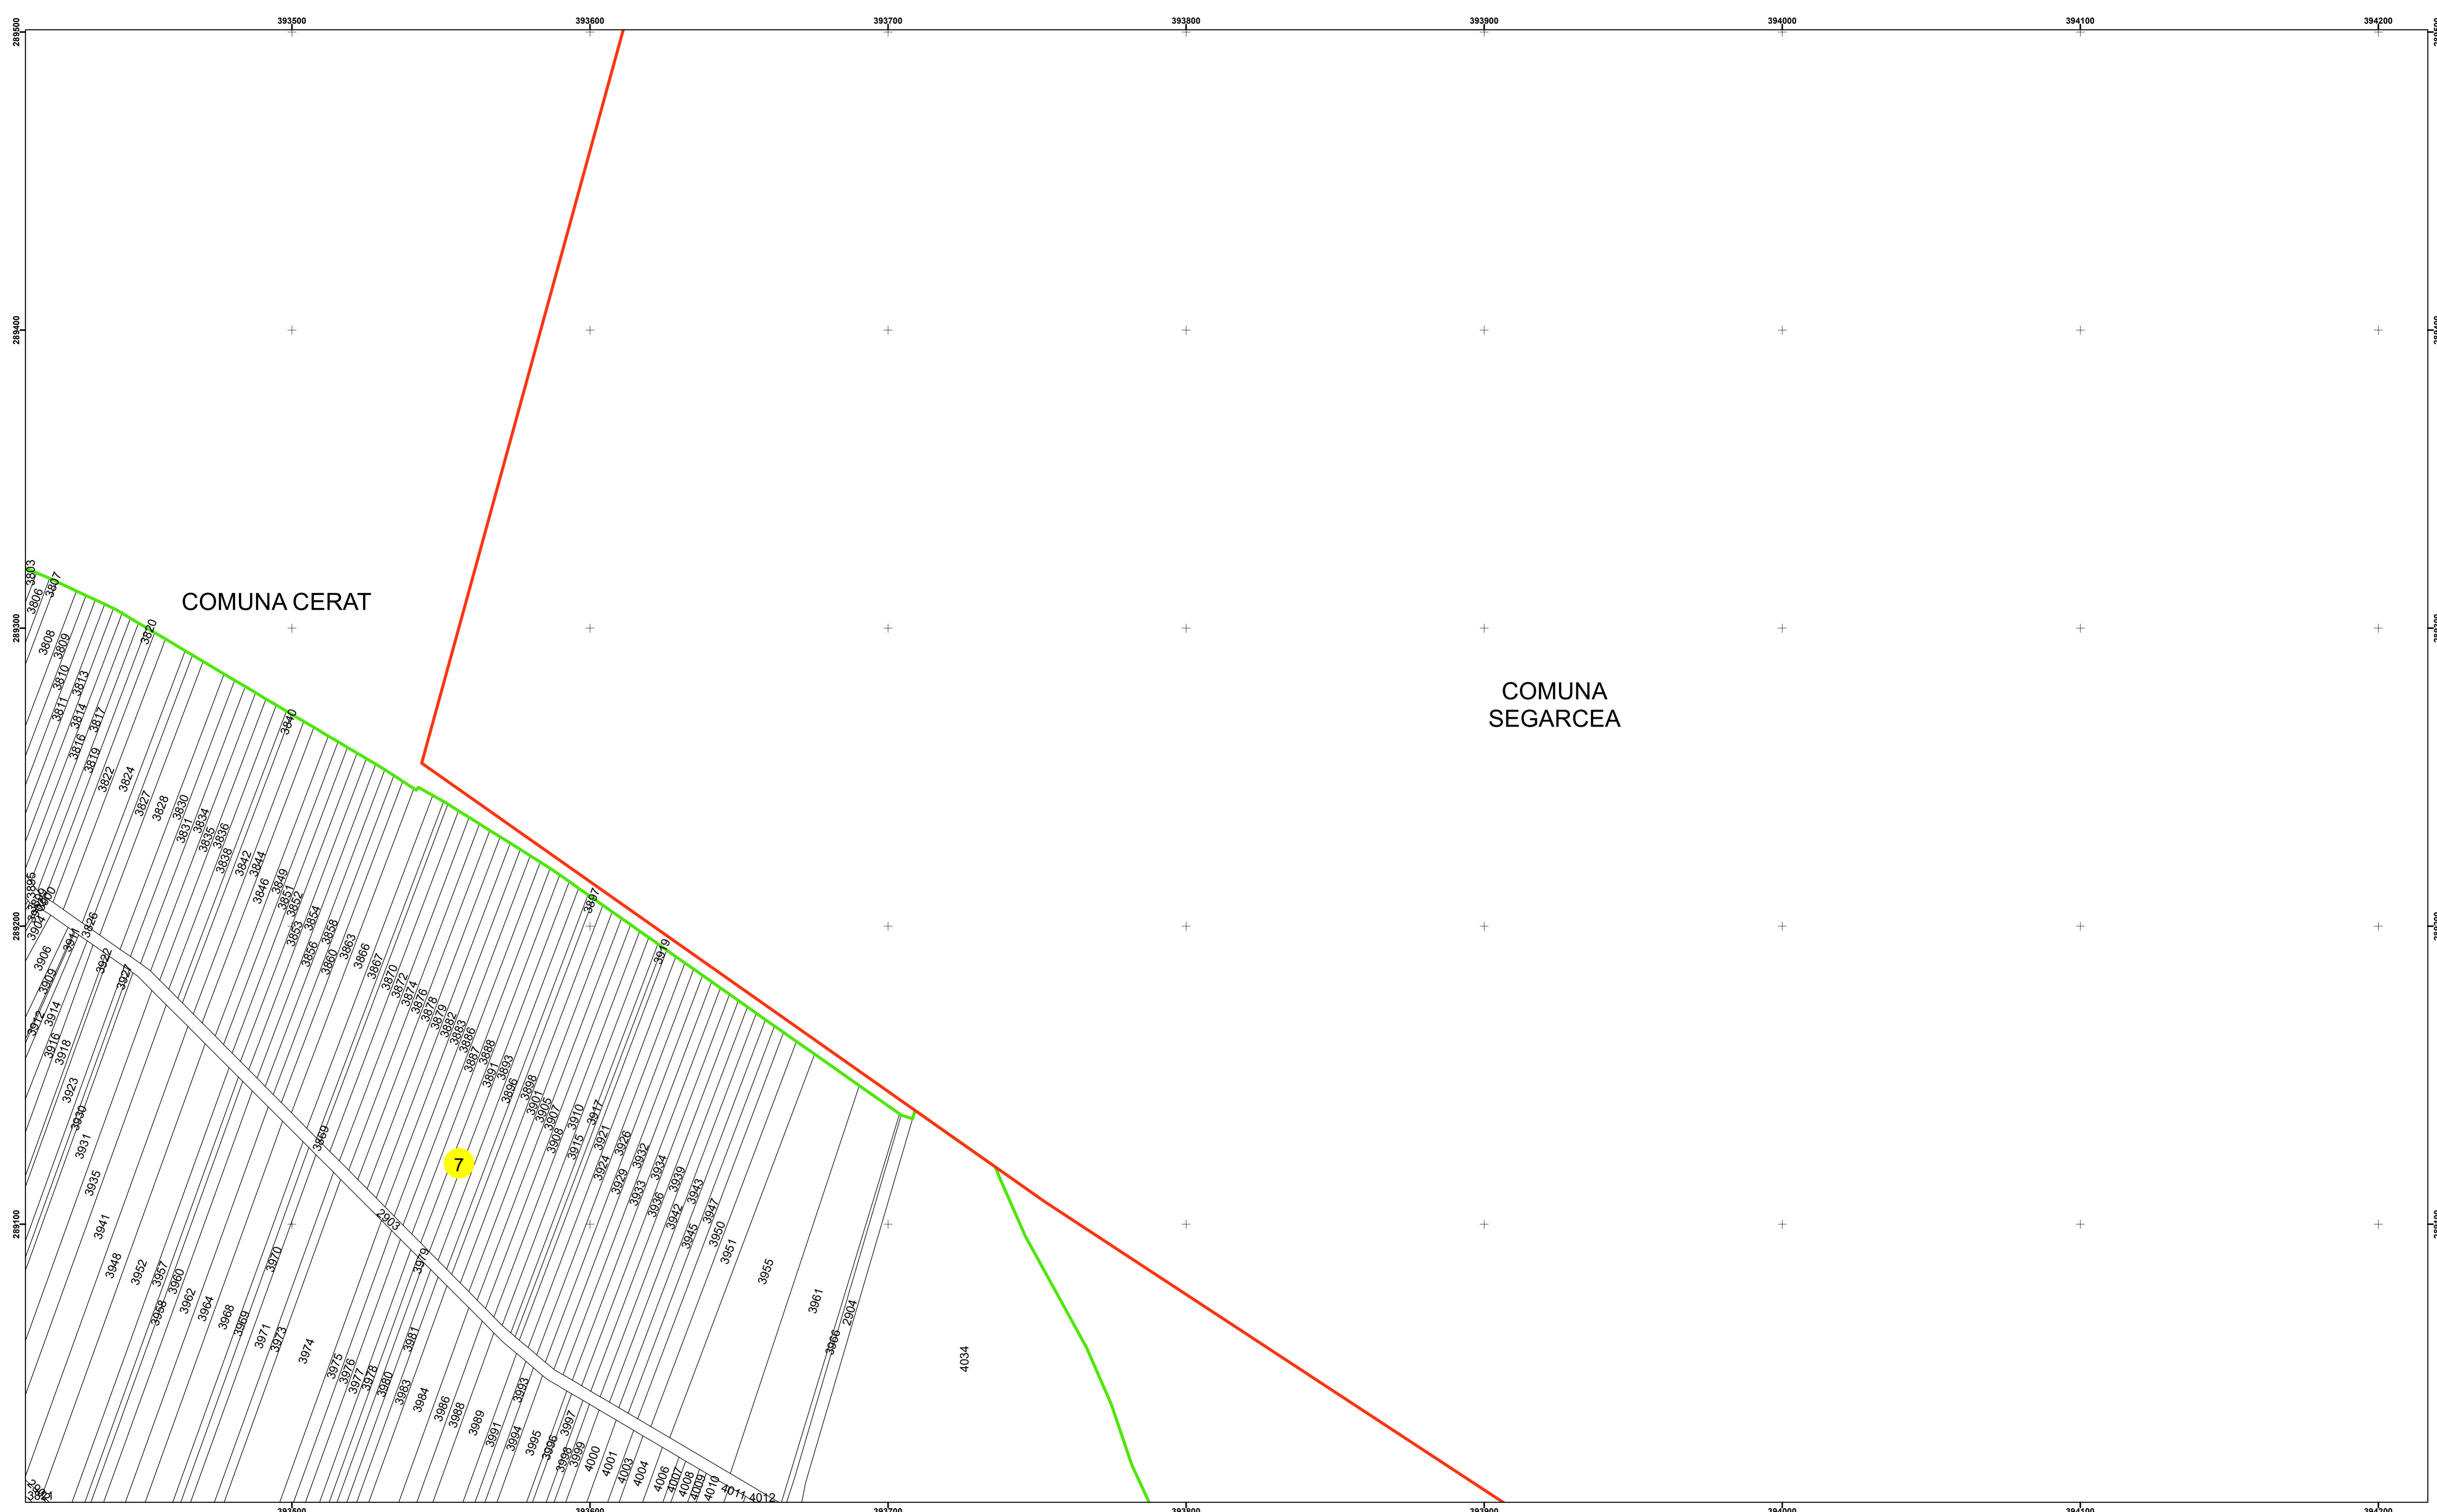

COMUNA CERAT

Legendă

- Limită UAT
- Limită Intravilan
- Sector Cadastral
- Limită Imobil
- Instituții
- 7 Număr Sector Cadastral
- 458 Identificator Teren
- 330 Număr Poștal
- C1 Număr Construcție
- +— Calea Ferată

Executant: SC MEGAGIS SRL

Spre publicare
Data: Iulie 2023

PLAN CADASTRAL
Comuna Cerăt
Județul Dolj
Sector Cadastral 7
Scara 1:1000, sistem de proiecție STEREO 70

Legendă

	Limită UAT		Număr Sector Cadastral
	Limită Intravilan	458	Identificator Teren
	Sector Cadastral		Număr Poștal
	Limită Imobil	C1	Număr Construcție
	Instituții		Calea Ferată

Executant: SC MEGAGIS SRL

Spre publicare

Data: Iulie 2023

PLAN CADASTRAL

Comuna Cerăt
Județul Dolj
Sector Cadastral 7

Scara 1:1000, sistem de proiecție STEREO 70

Mălaica

COMUNA CERAT