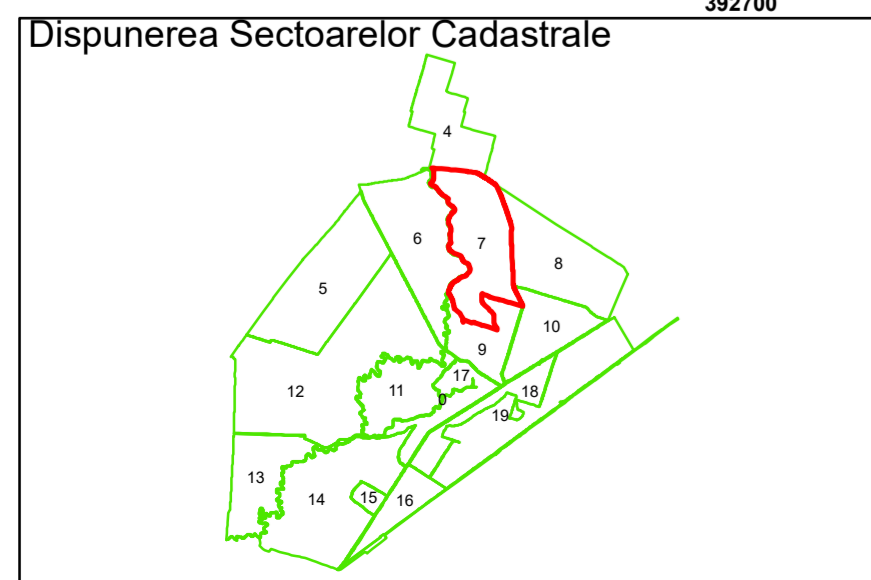

Executant: SC MEGAGIS SRL

Spre publicare
Data: Iulie 2023

PLAN CADASTRAL

Comuna Cerăt
Județul Dolj
Sector Cadastral 7

Scara 1:1000, sistem de proiecție STEREO 70

Legendă

	Limită UAT		Număr Sector Cadastral
	Limită Intravilan	458	Identificator Teren
	Sector Cadastral		Număr Poștal
	Limită Imobil	C1	Număr Construcție
	Instituții		Calea Ferată