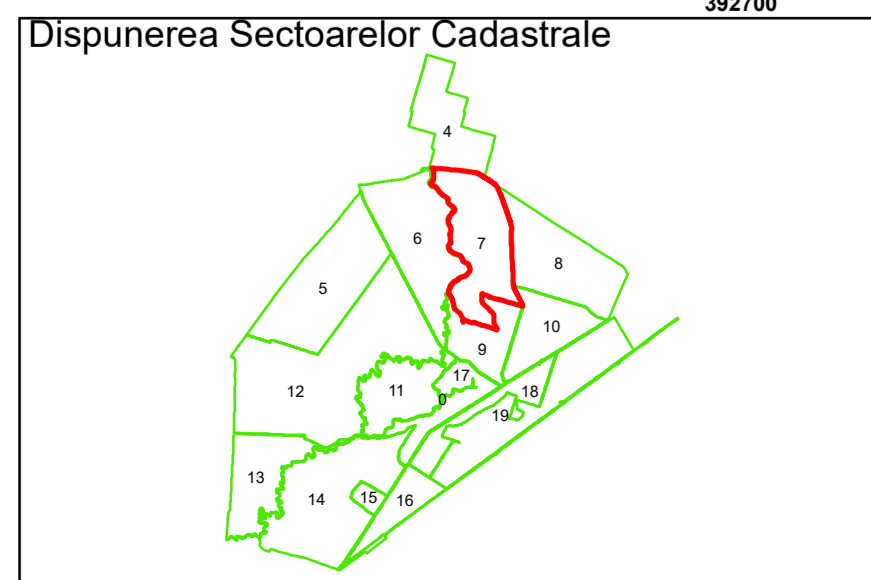

Executant: SC MEGAGIS SRL

Spre publicare
Data: Iulie 2023

PLAN CADASTRAL

Comuna Cerăt
Județul Dolj
Sector Cadastral 7

Scara 1:1000, sistem de proiecție STEREO 70

Legendă

	Limită UAT		Număr Sector Cadastral
	Limită Intravilan	458	Identificator Teren
	Sector Cadastral		Număr Poștal
	Limită Imobil	C1	Număr Construcție
	Instituții		Calea Ferată

Executant: SC MEGAGIS SRL

Spre publicare

Data: Iulie 2023

PLAN CADASTRAL

Comuna Cerăt
Județul Dolj
Sector Cadastral 7

Scara 1:1000, sistem de proiecție STEREO 70

Mălaica

COMUNA CERAT