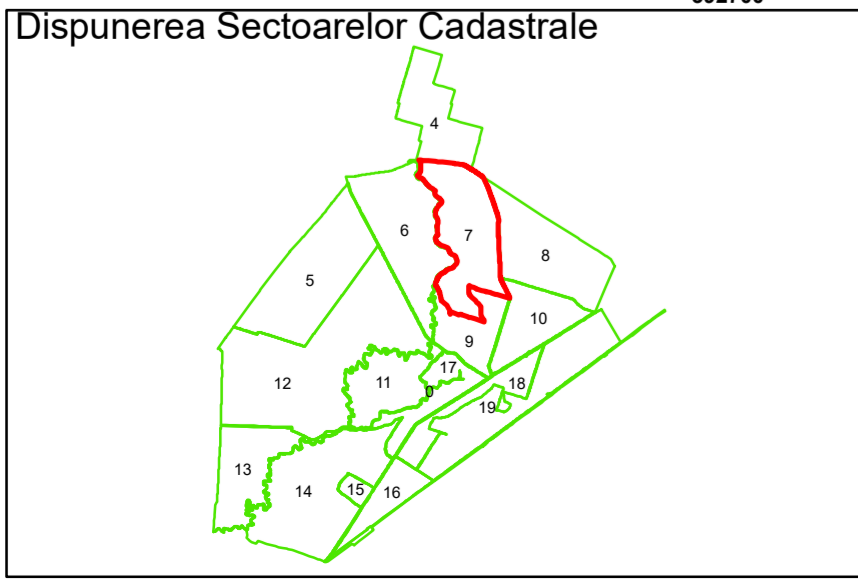

Legendă

	Limită UAT		Număr Sector Cadastral
	Limită Intravilan	458	Identificator Teren
	Sector Cadastral		Număr Poștal
	Limită Imobil	C1	Număr Construcție
	Instituții		Calea Ferată

Executant: SC MEGAGIS SRL

Spre publicare
Data: Iulie 2023

PLAN CADASTRAL
Comuna Cerăt
Județul Dolj
Sector Cadastral 7
Scara 1:1000, sistem de proiecție STEREO 70