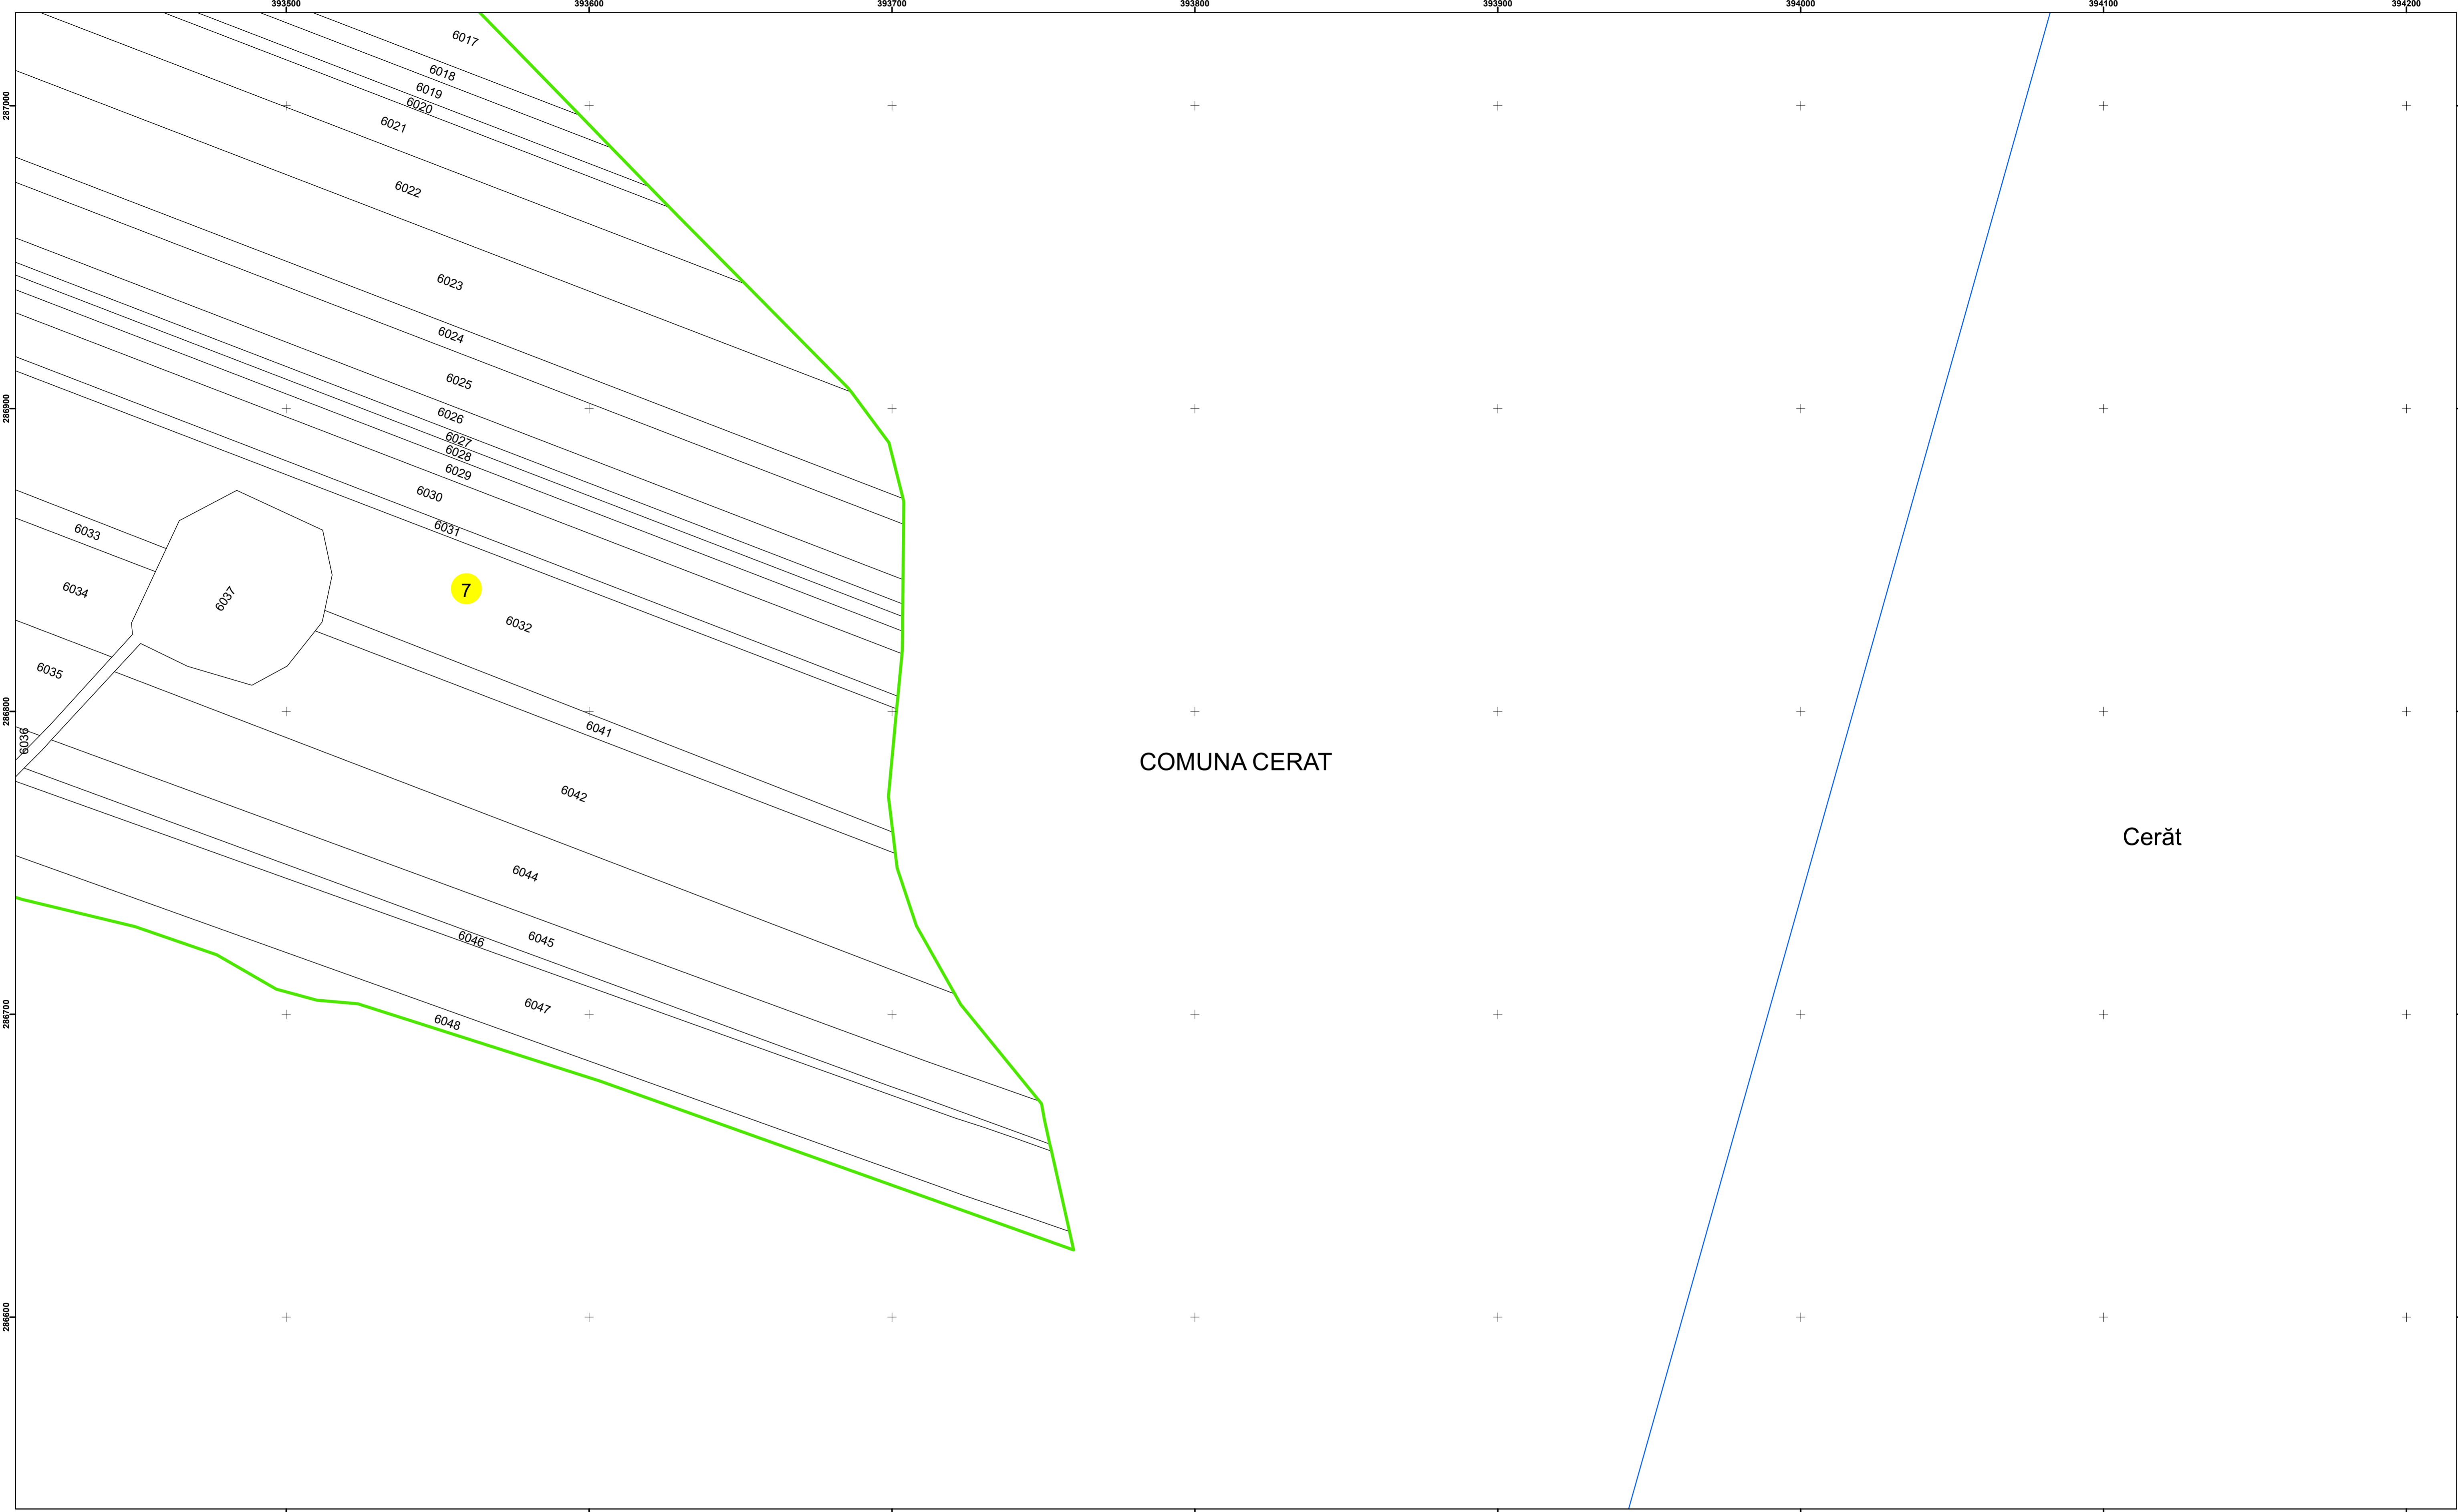

Legendă

	Limită UAT		Număr Sector Cadastral
	Limită Intravilan	458	Identificator Teren
	Sector Cadastral		Număr Poștal
	Limită Imobil	C1	Număr Construcție
	Instituții		Calea Ferată

Executant: SC MEGAGIS SRL

Spre publicare
Data: iulie 2023

PLAN CADASTRAL
Comuna Cerăt
Județul Dolj
Sector Cadastral 7
Scara 1:1000, sistem de proiecție STEREO 70