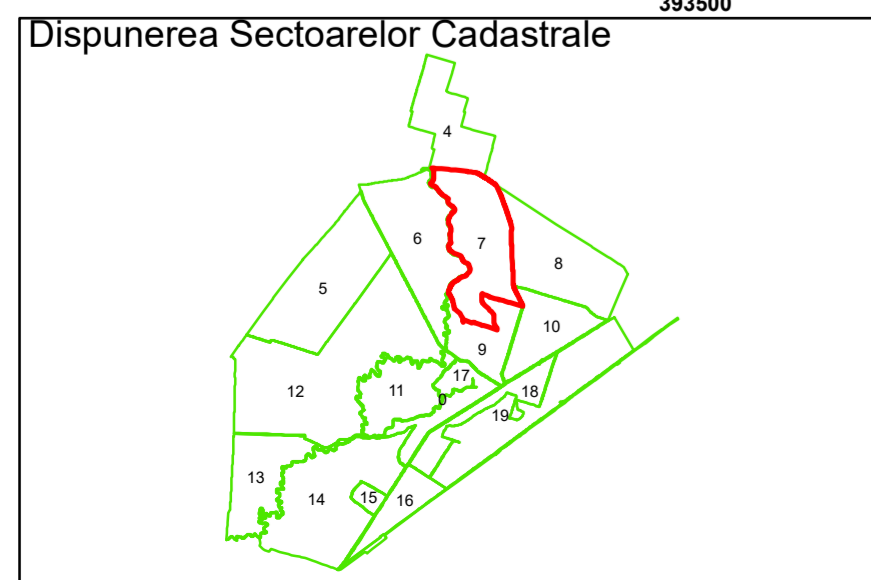

Legendă

	Limită UAT		Număr Sector Cadastral
	Limită Intravilan	458	Identificator Teren
	Sector Cadastral		Număr Poștal
	Limită Imobil	C1	Număr Construcție
	Instituții		Calea Ferată

Executant: SC MEGAGIS SRL

Spre publicare
Data: iulie 2023

PLAN CADASTRAL
Comuna Cerăt
Județul Dolj
Sector Cadastral 7
Scara 1:1000, sistem de proiecție STEREO 70