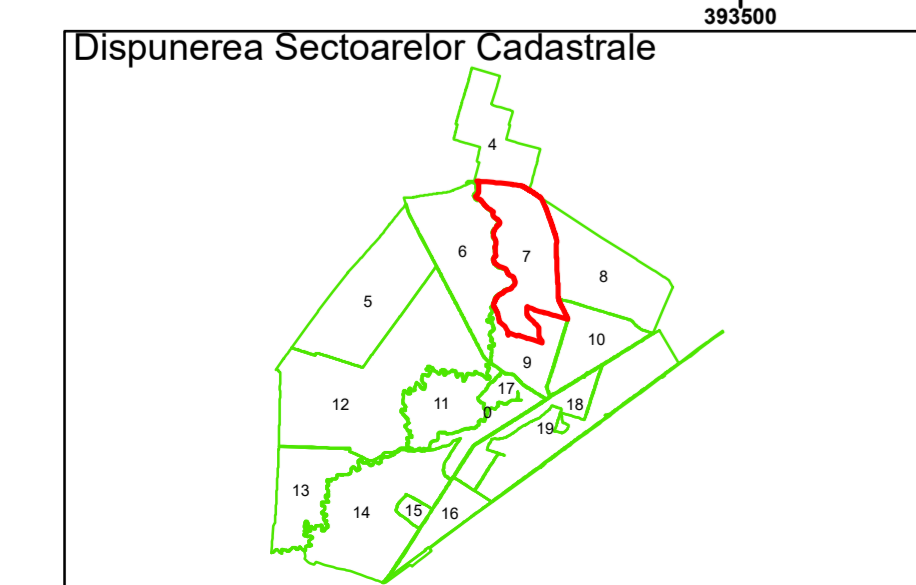

Legendă

	Limită UAT		Număr Sector Cadastral
	Limită Intravilan	458	Identificator Teren
	Sector Cadastral		Număr Poștal
	Limită Imobil	C1	Număr Construcție
	Instituții		Calea Ferată

Executant: SC MEGAGIS SRL

Spre publicare
Data: Iulie 2023

PLAN CADASTRAL

Comuna Cerăt
Județul Dolj
Sector Cadastral 7

Scara 1:1000, sistem de proiecție STEREO 70