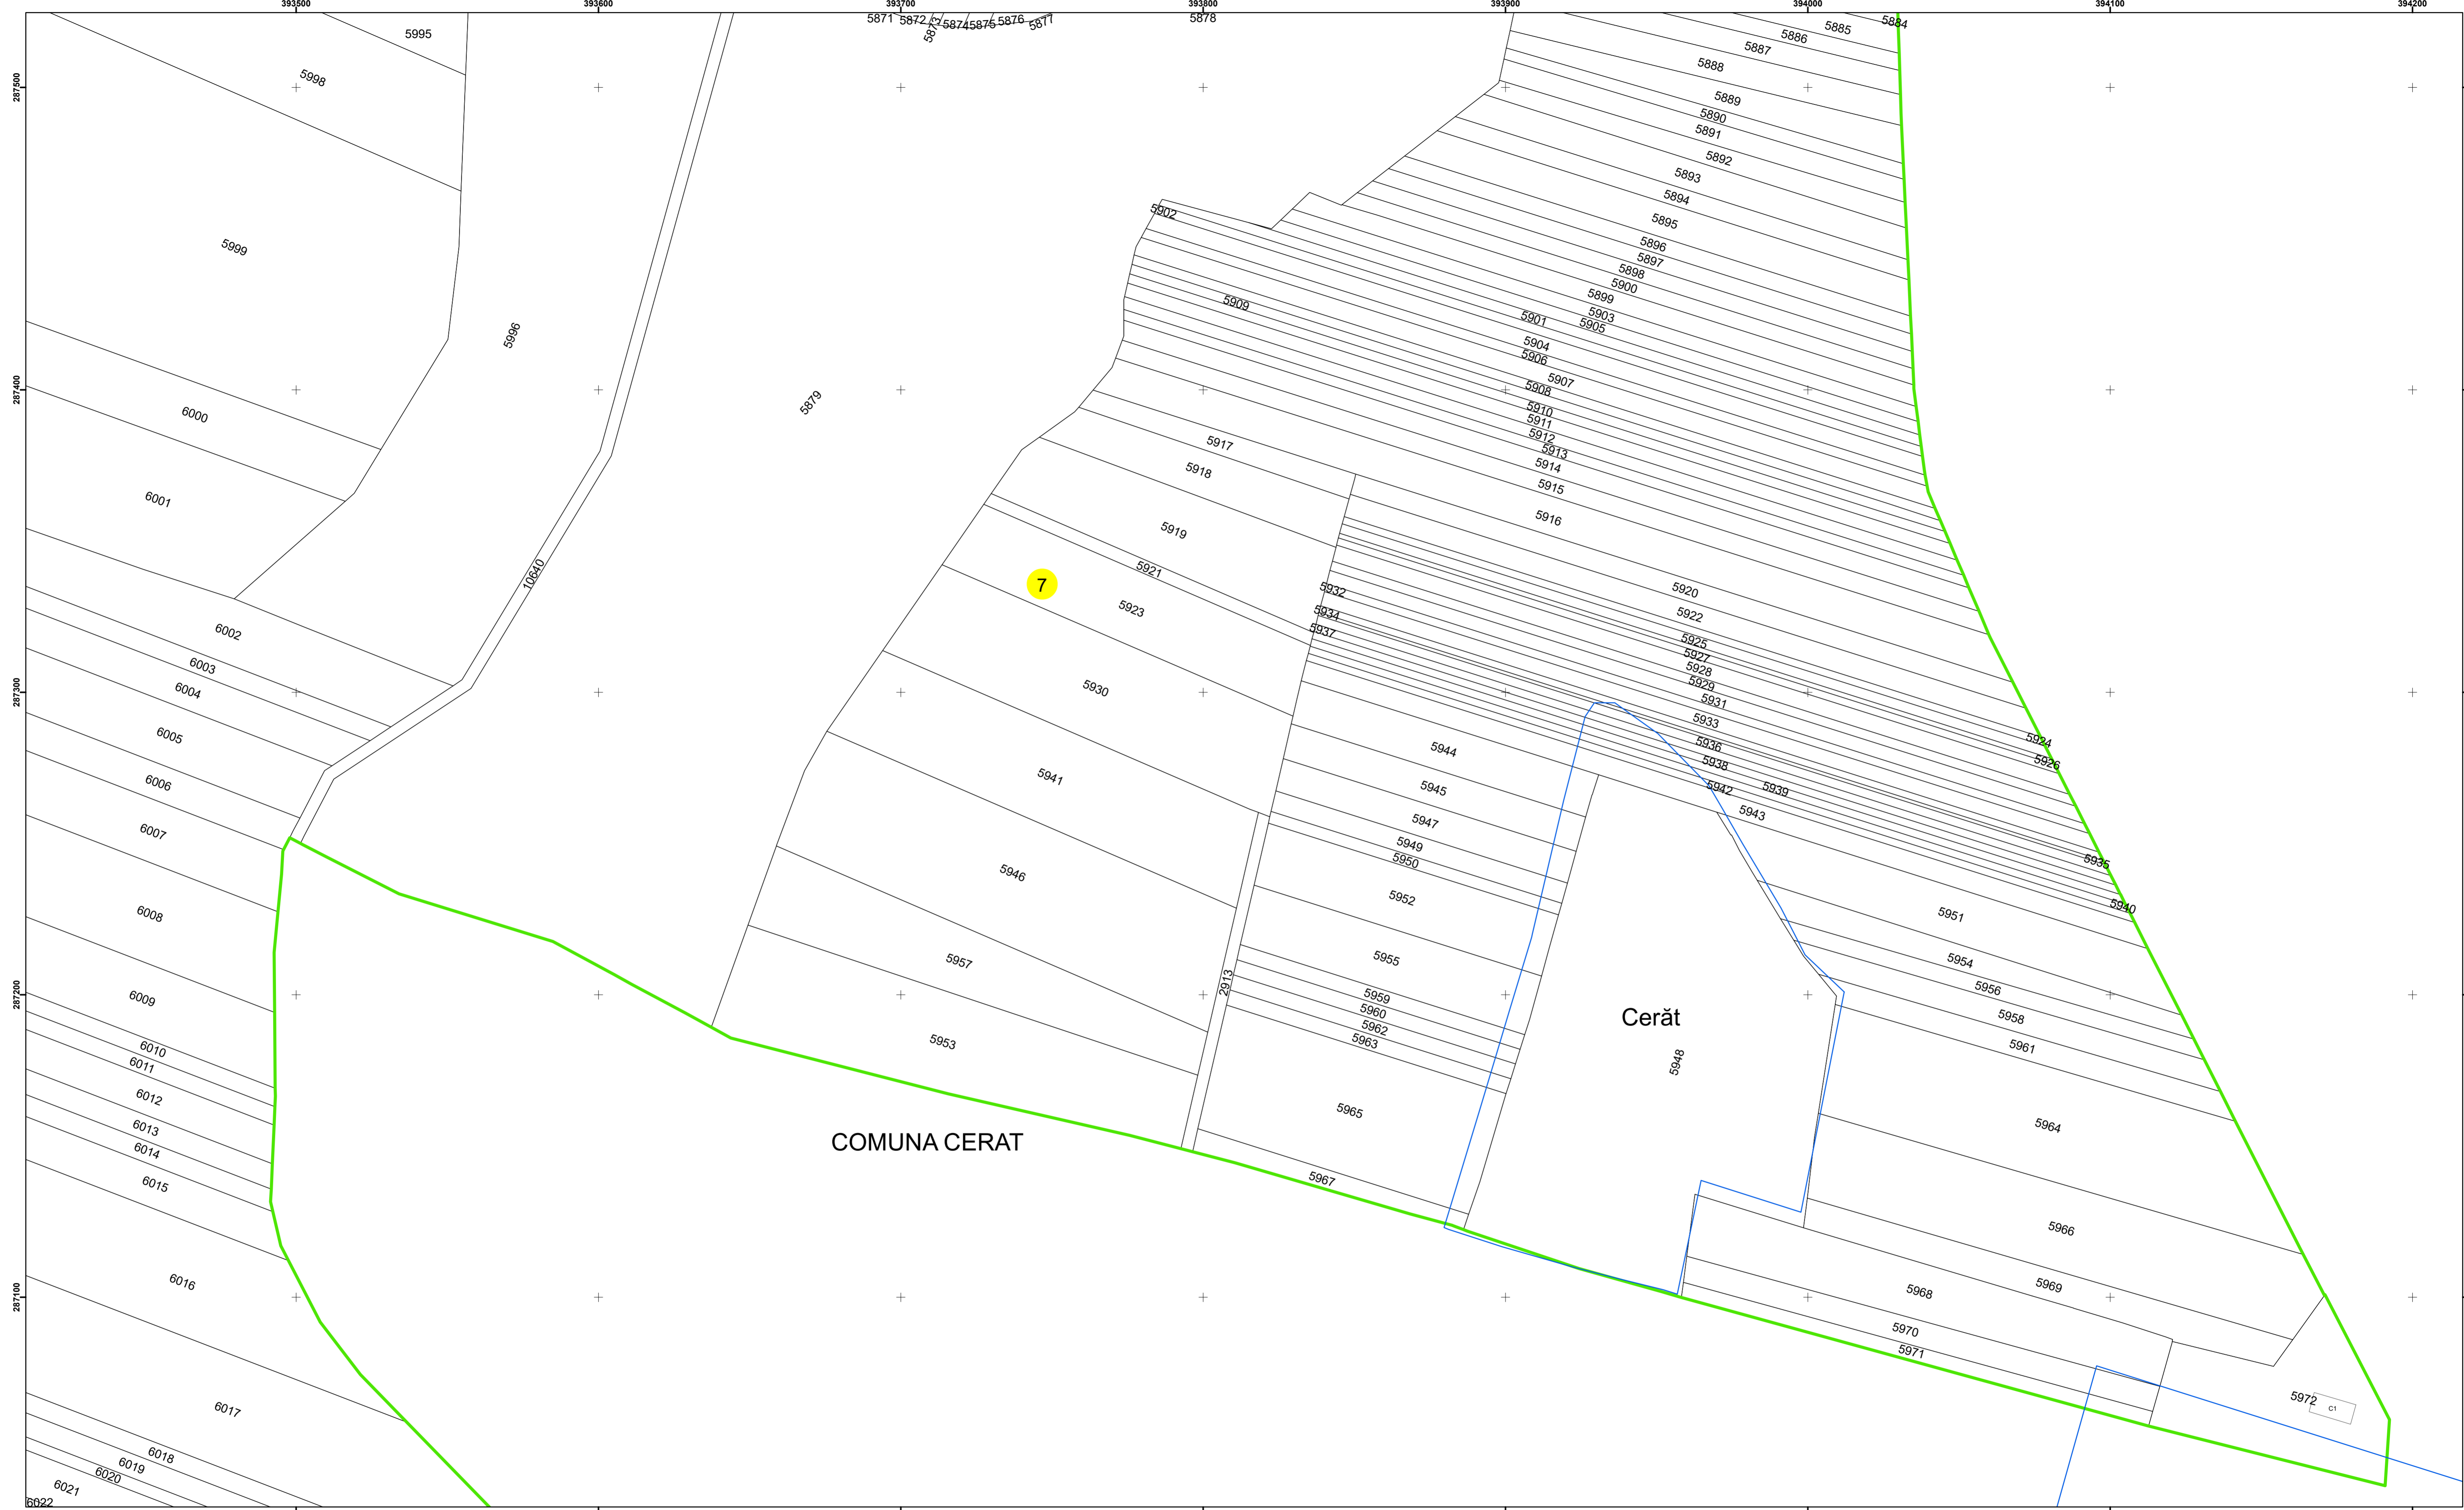

Legendă

	Limită UAT		Număr Sector Cadastral
	Limită Intravilan	458	Identificator Teren
	Sector Cadastral		Număr Poștal
	Limită Imobil	C1	Număr Construcție
	Instituții		Calea Ferată

Executant: SC MEGAGIS SRL

Spre publicare
Data: Iulie 2023

PLAN CADASTRAL

Comuna Cerăt
Județul Dolj
Sector Cadastral 7

Scara 1:1000, sistem de proiecție STEREO 70