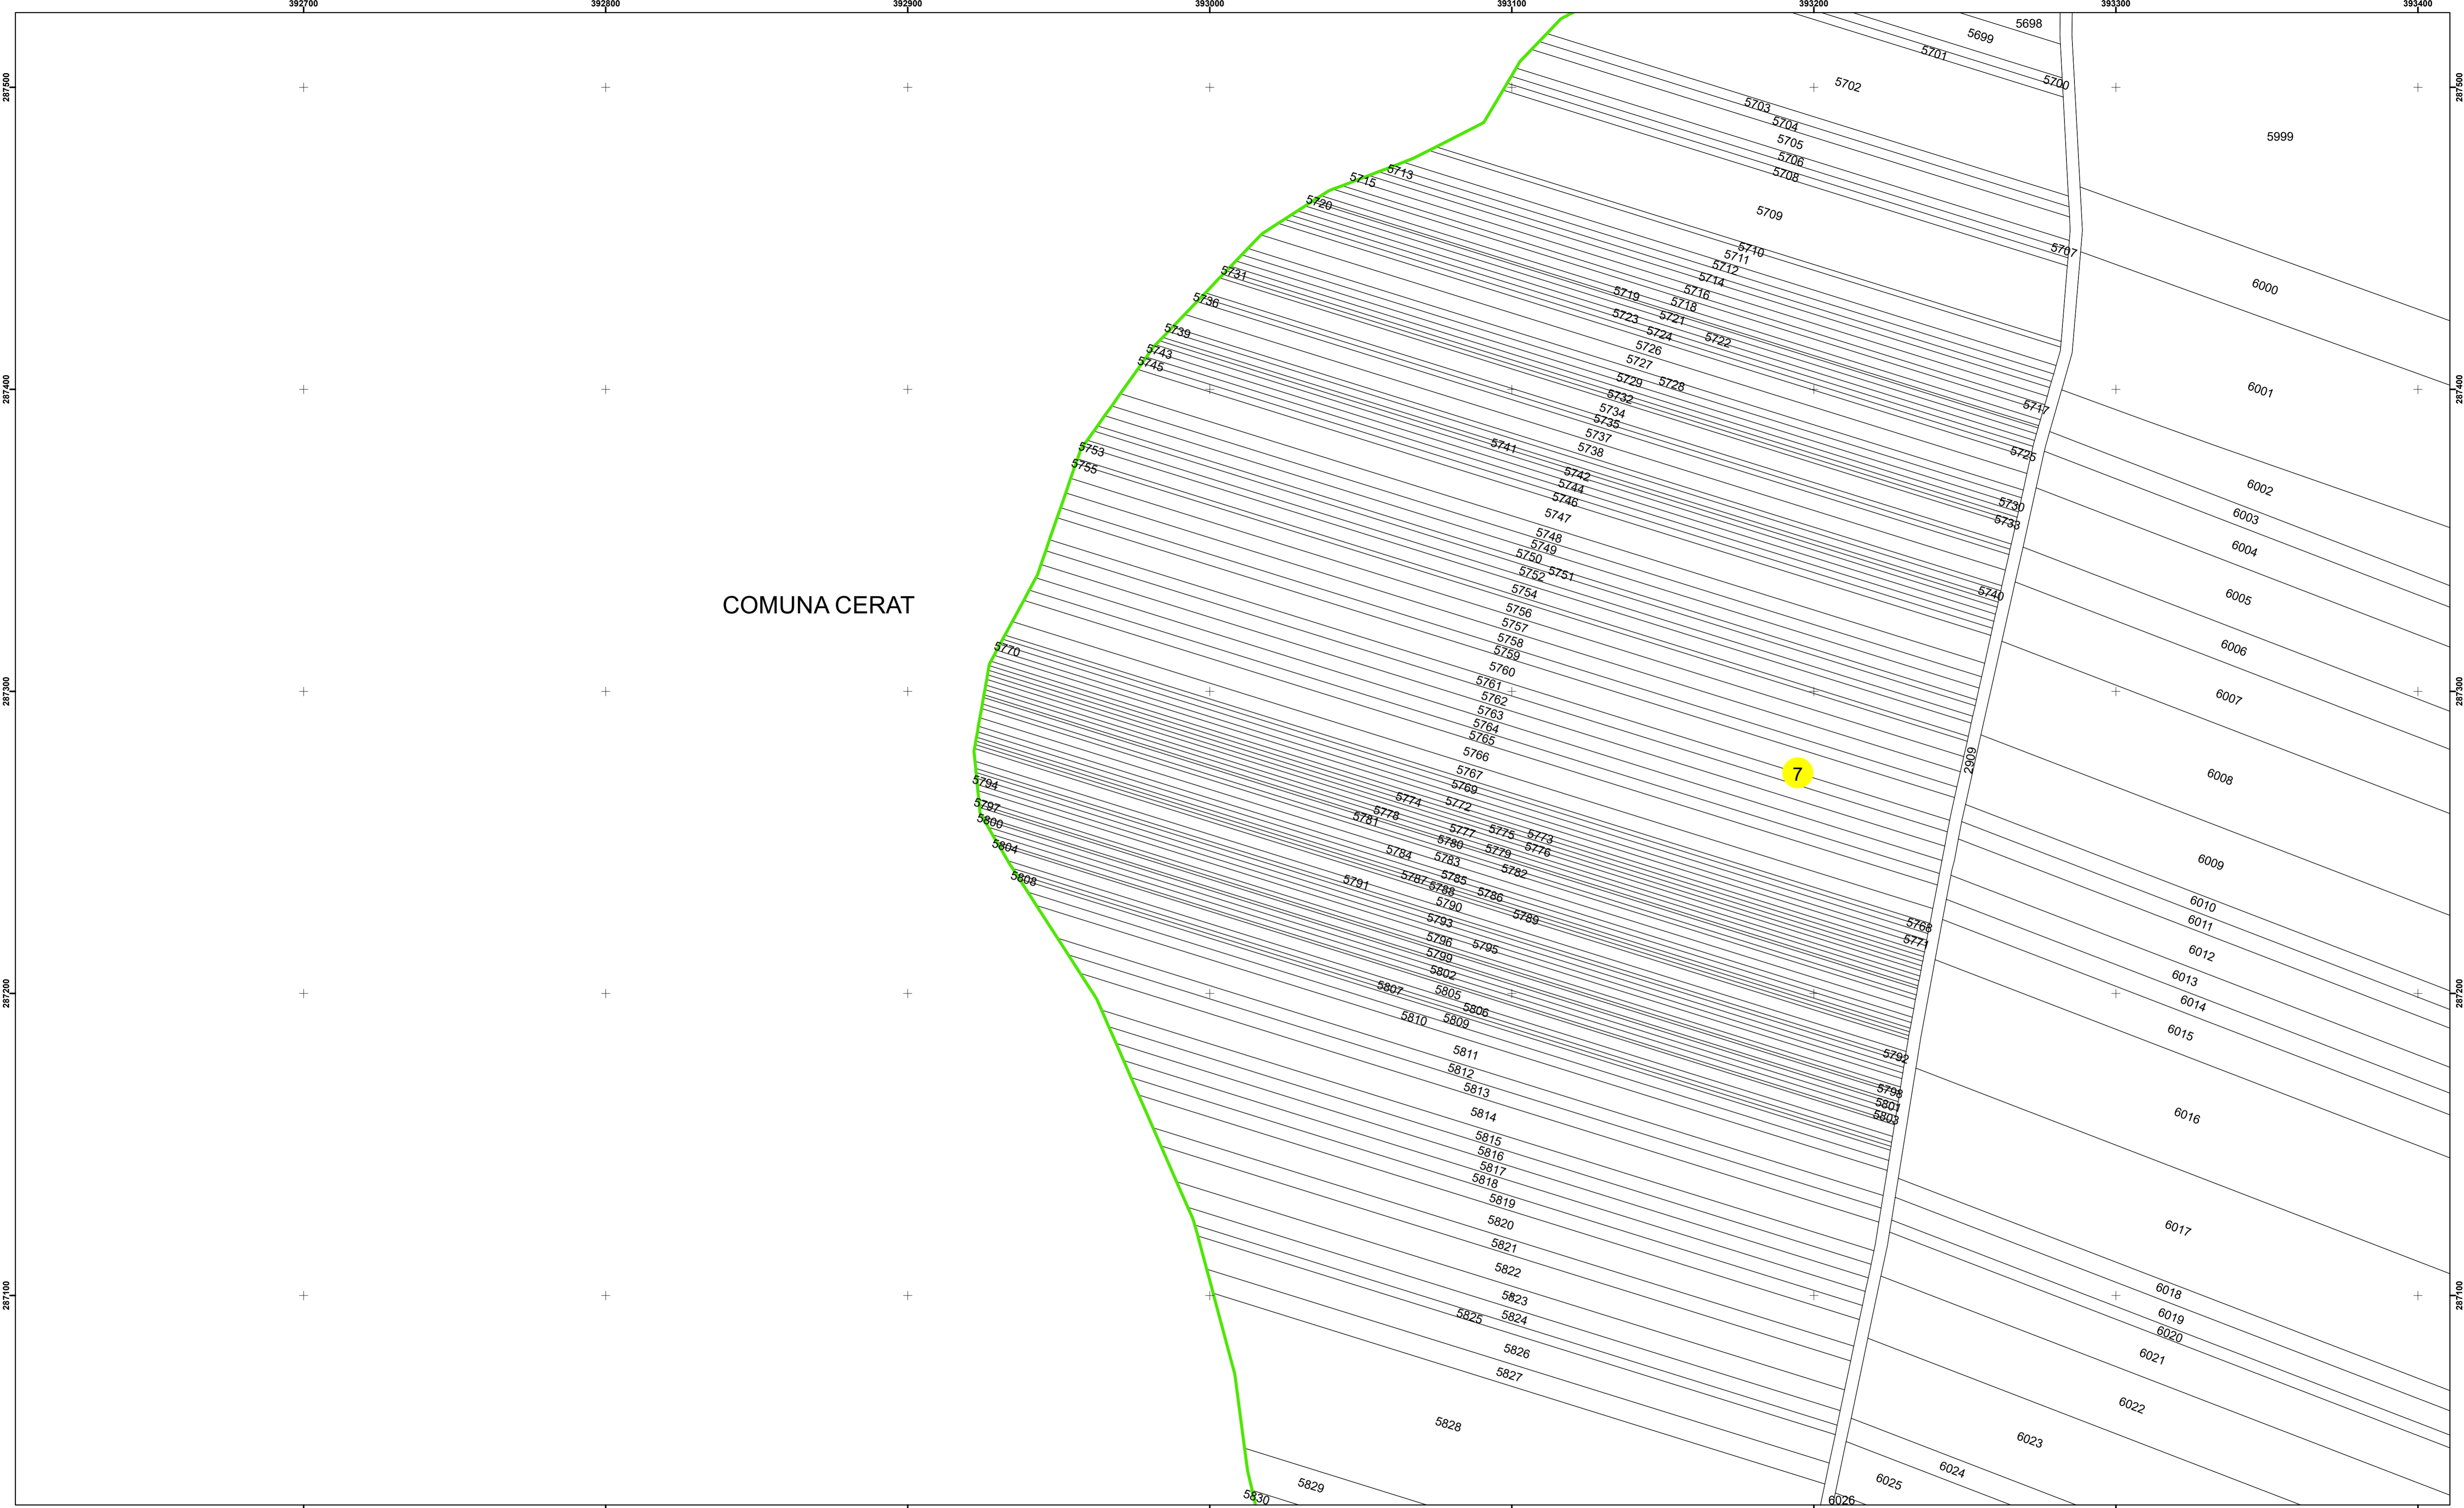

Legendă

	Limită UAT		Număr Sector Cadastral
	Limită Intravilan	458	Identificator Teren
	Sector Cadastral		Număr Poștal
	Limită Imobil	C1	Număr Construcție
	Instituții		Calea Ferată

Executant: SC MEGAGIS SRL

Spre publicare
Data: Iulie 2023

PLAN CADASTRAL
Comuna Cerăt
Județul Dolj
Sector Cadastral 7
Scara 1:1000, sistem de proiecție STEREO 70