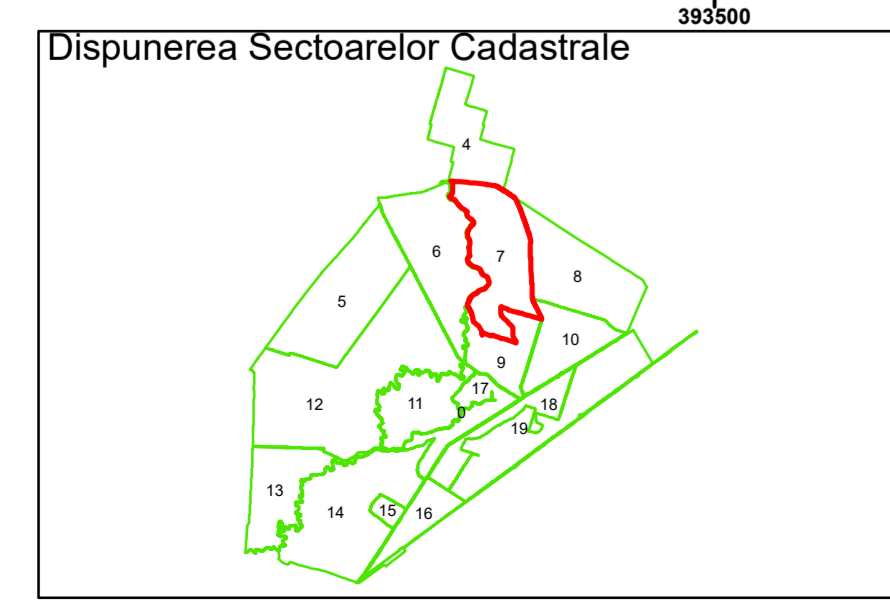

Spre publicare
Data: iulie 2023

PLAN CADASTRAL

Comuna Cerăt
Județul Dolj
Sector Cadastral 7

Scara 1:1000, sistem de proiecție STEREO 70

COMUNA CERAT

Legendă

- Limită UAT
- Limită Intravilan
- Sector Cadastral
- Limită Imobil
- Instituții
- 7 Număr Sector Cadastral
- 458 Identificator Teren
- 330 Număr Poștal
- C1 Număr Construcție
- Calea Ferată