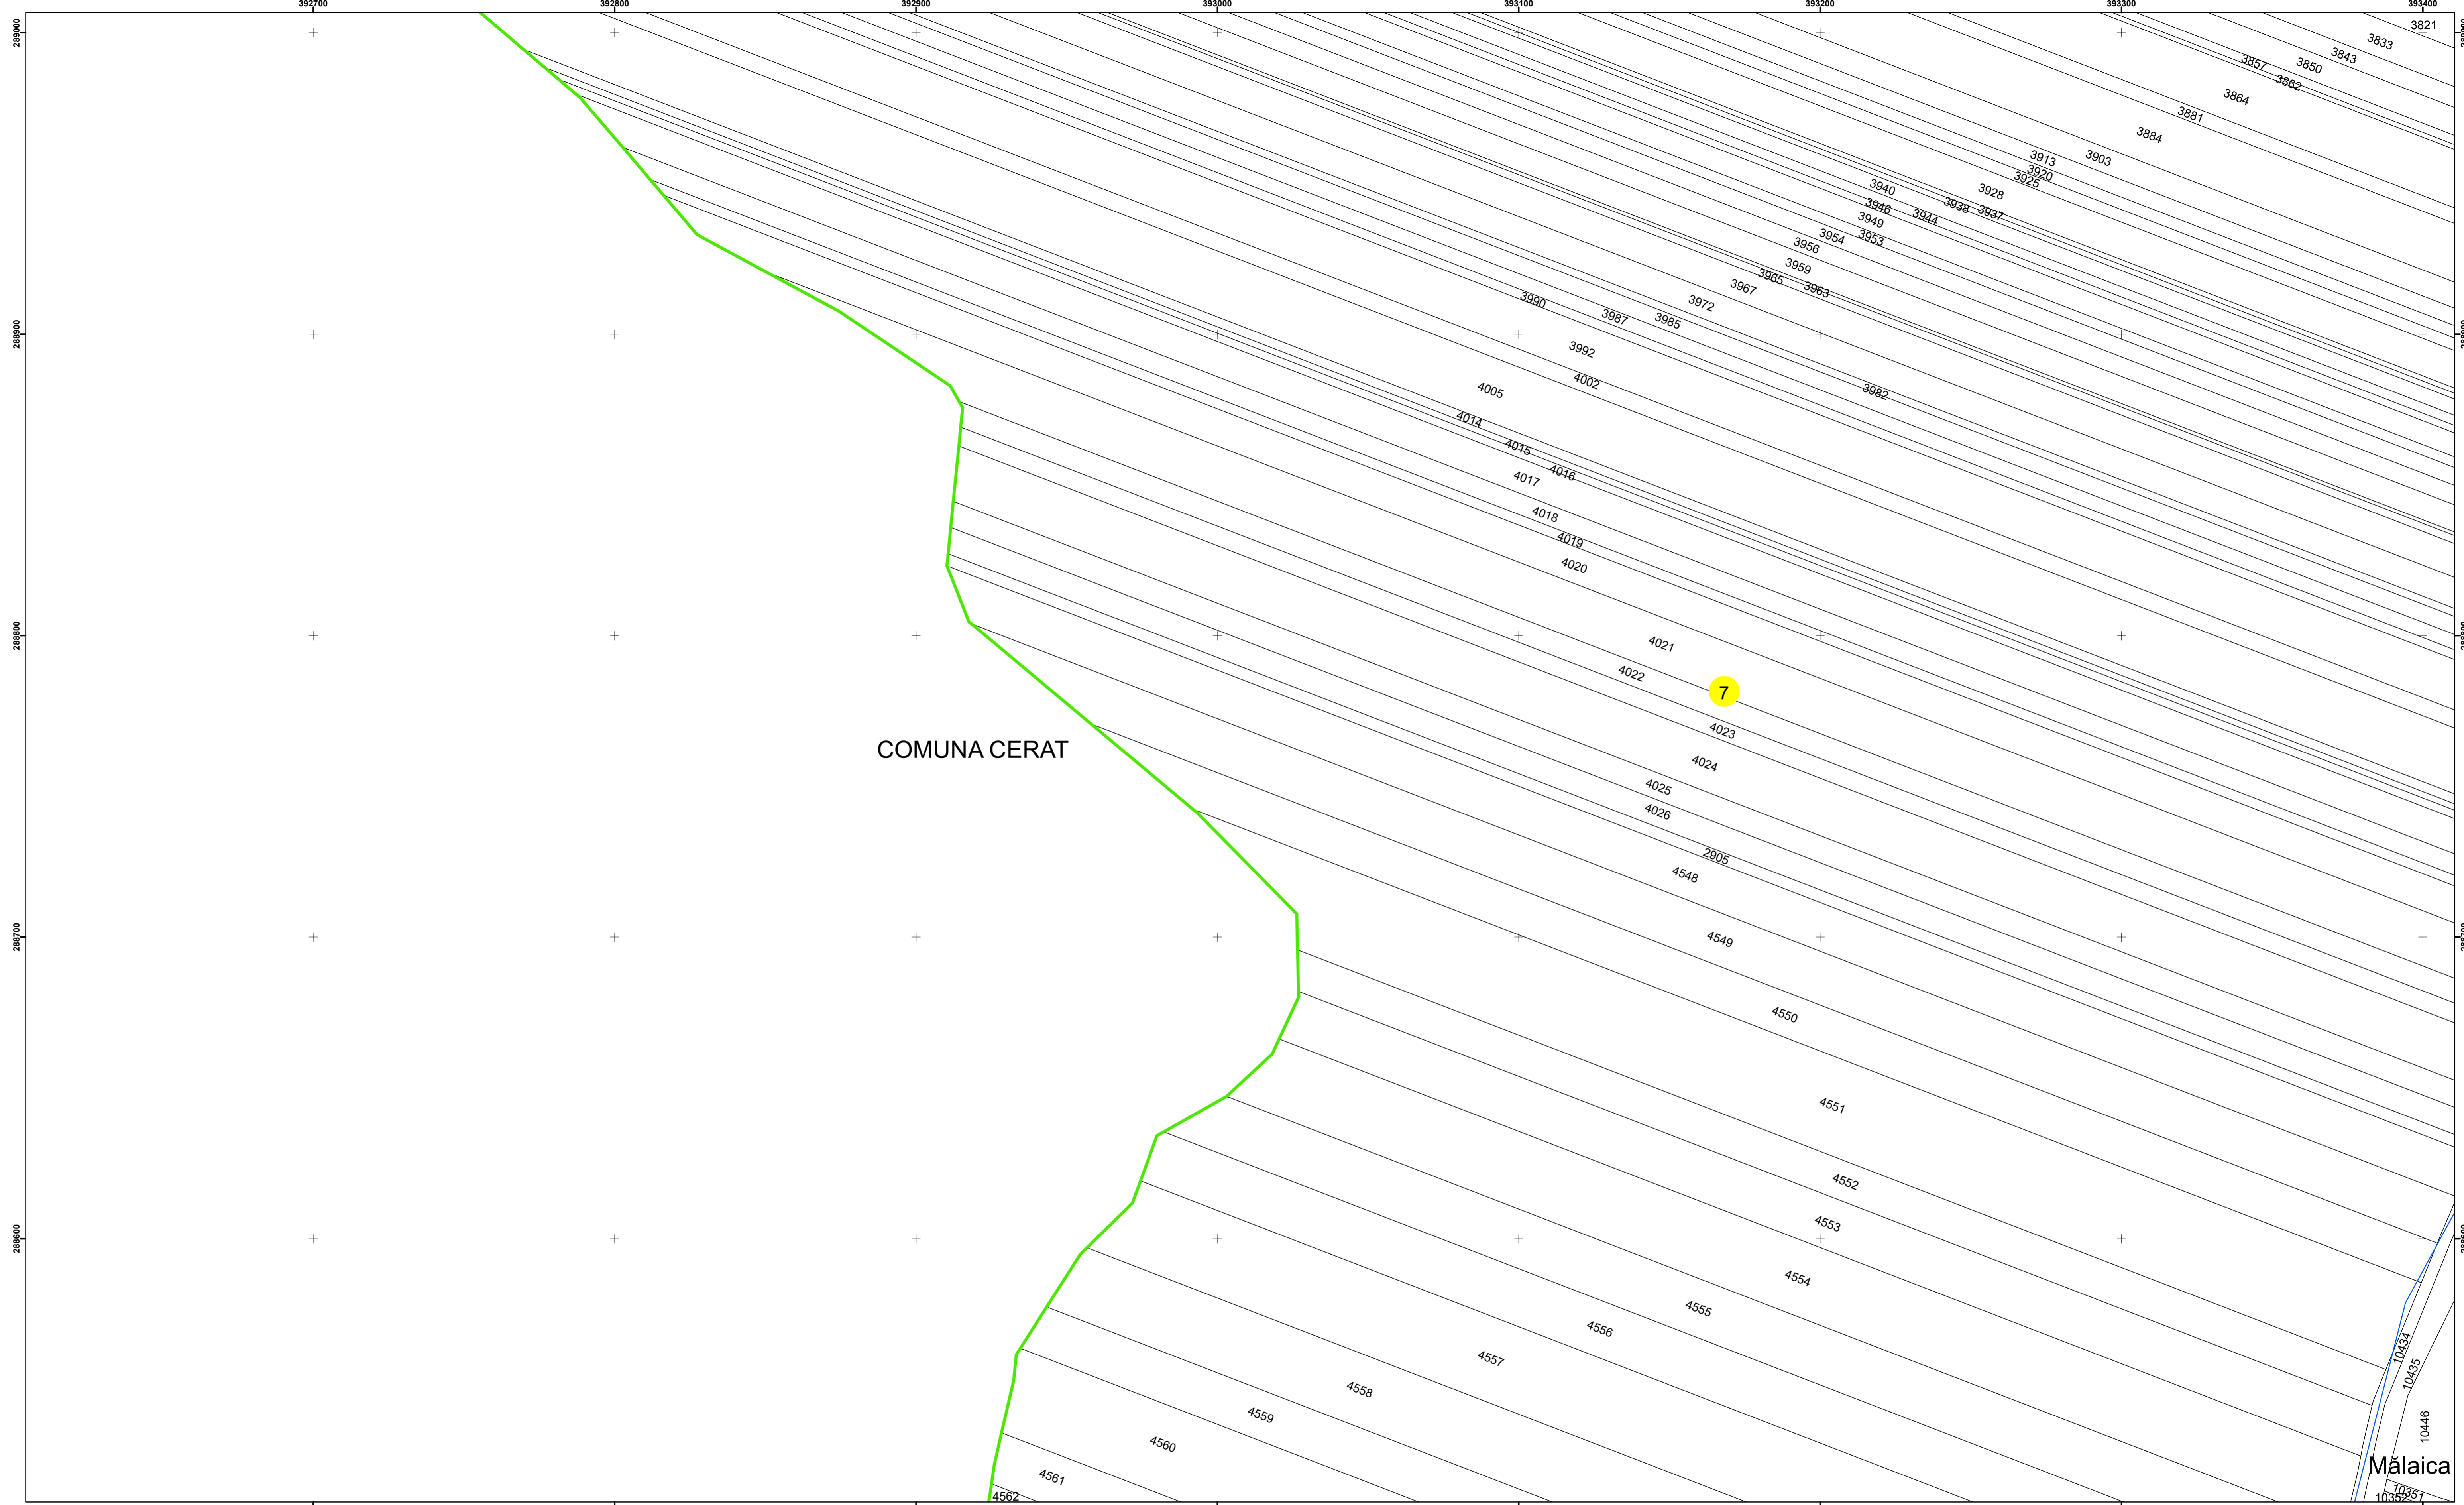

COMUNA CERAT

Legendă

- Limită UAT
- Limită Intravilan
- Sector Cadastral
- Limită Imobil
- Instituții
- 7 Număr Sector Cadastral
- 458 Identificator Teren
- 330 Număr Poștal
- C1 Număr Construcție
- +— Calea Ferată

Executant: SC MEGAGIS SRL

Spre publicare
Data: Iulie 2023

PLAN CADASTRAL
Comuna Cerăt
Județul Dolj
Sector Cadastral 7
Scara 1:1000, sistem de proiecție STEREO 70

Legendă

	Limită UAT		Număr Sector Cadastral
	Limită Intravilan	458	Identificator Teren
	Sector Cadastral		Număr Poștal
	Limită Imobil	C1	Număr Construcție
	Instituții		Calea Ferată

Executant: SC MEGAGIS SRL

Spre publicare

Data: Iulie 2023

PLAN CADASTRAL

Comuna Cerăt
Județul Dolj
Sector Cadastral 7

Scara 1:1000, sistem de proiecție STEREO 70

Mălaica

COMUNA CERAT