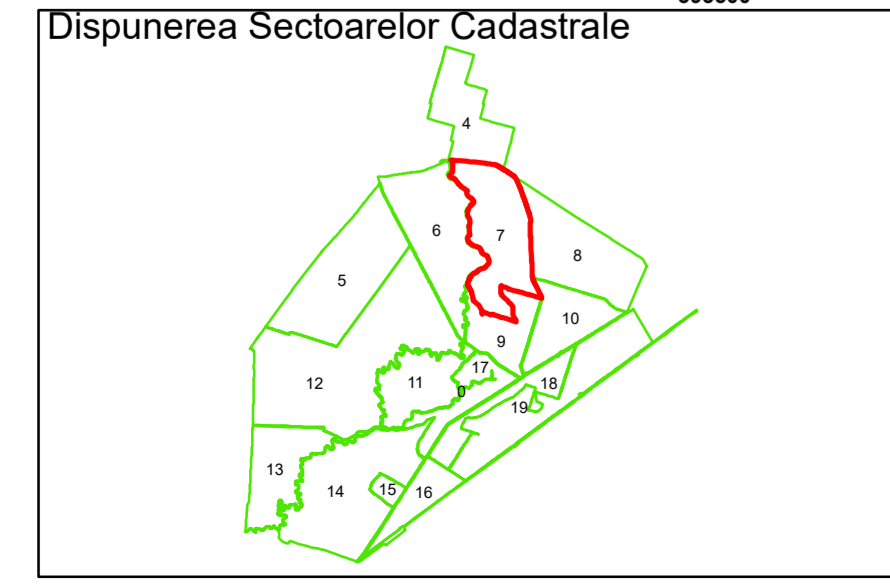

Executant: SC MEGAGIS SRL

Spre publicare
Data: Iulie 2023

PLAN CADASTRAL

Comuna Cerăt
Județul Dolj
Sector Cadastral 7

Scara 1:1000, sistem de proiecție STEREO 70

Legendă

	Limită UAT		Număr Sector Cadastral
	Limită Intravilan	458	Identificator Teren
	Sector Cadastral		Număr Poștal
	Limită Imobil	C1	Număr Construcție
	Instituții		Calea Ferată

Executant: SC MEGAGIS SRL

Spre publicare

Data: Iulie 2023

PLAN CADASTRAL

Comuna Cerăt
Județul Dolj
Sector Cadastral 7

Scara 1:1000, sistem de proiecție STEREO 70

Mălaica

COMUNA CERAT