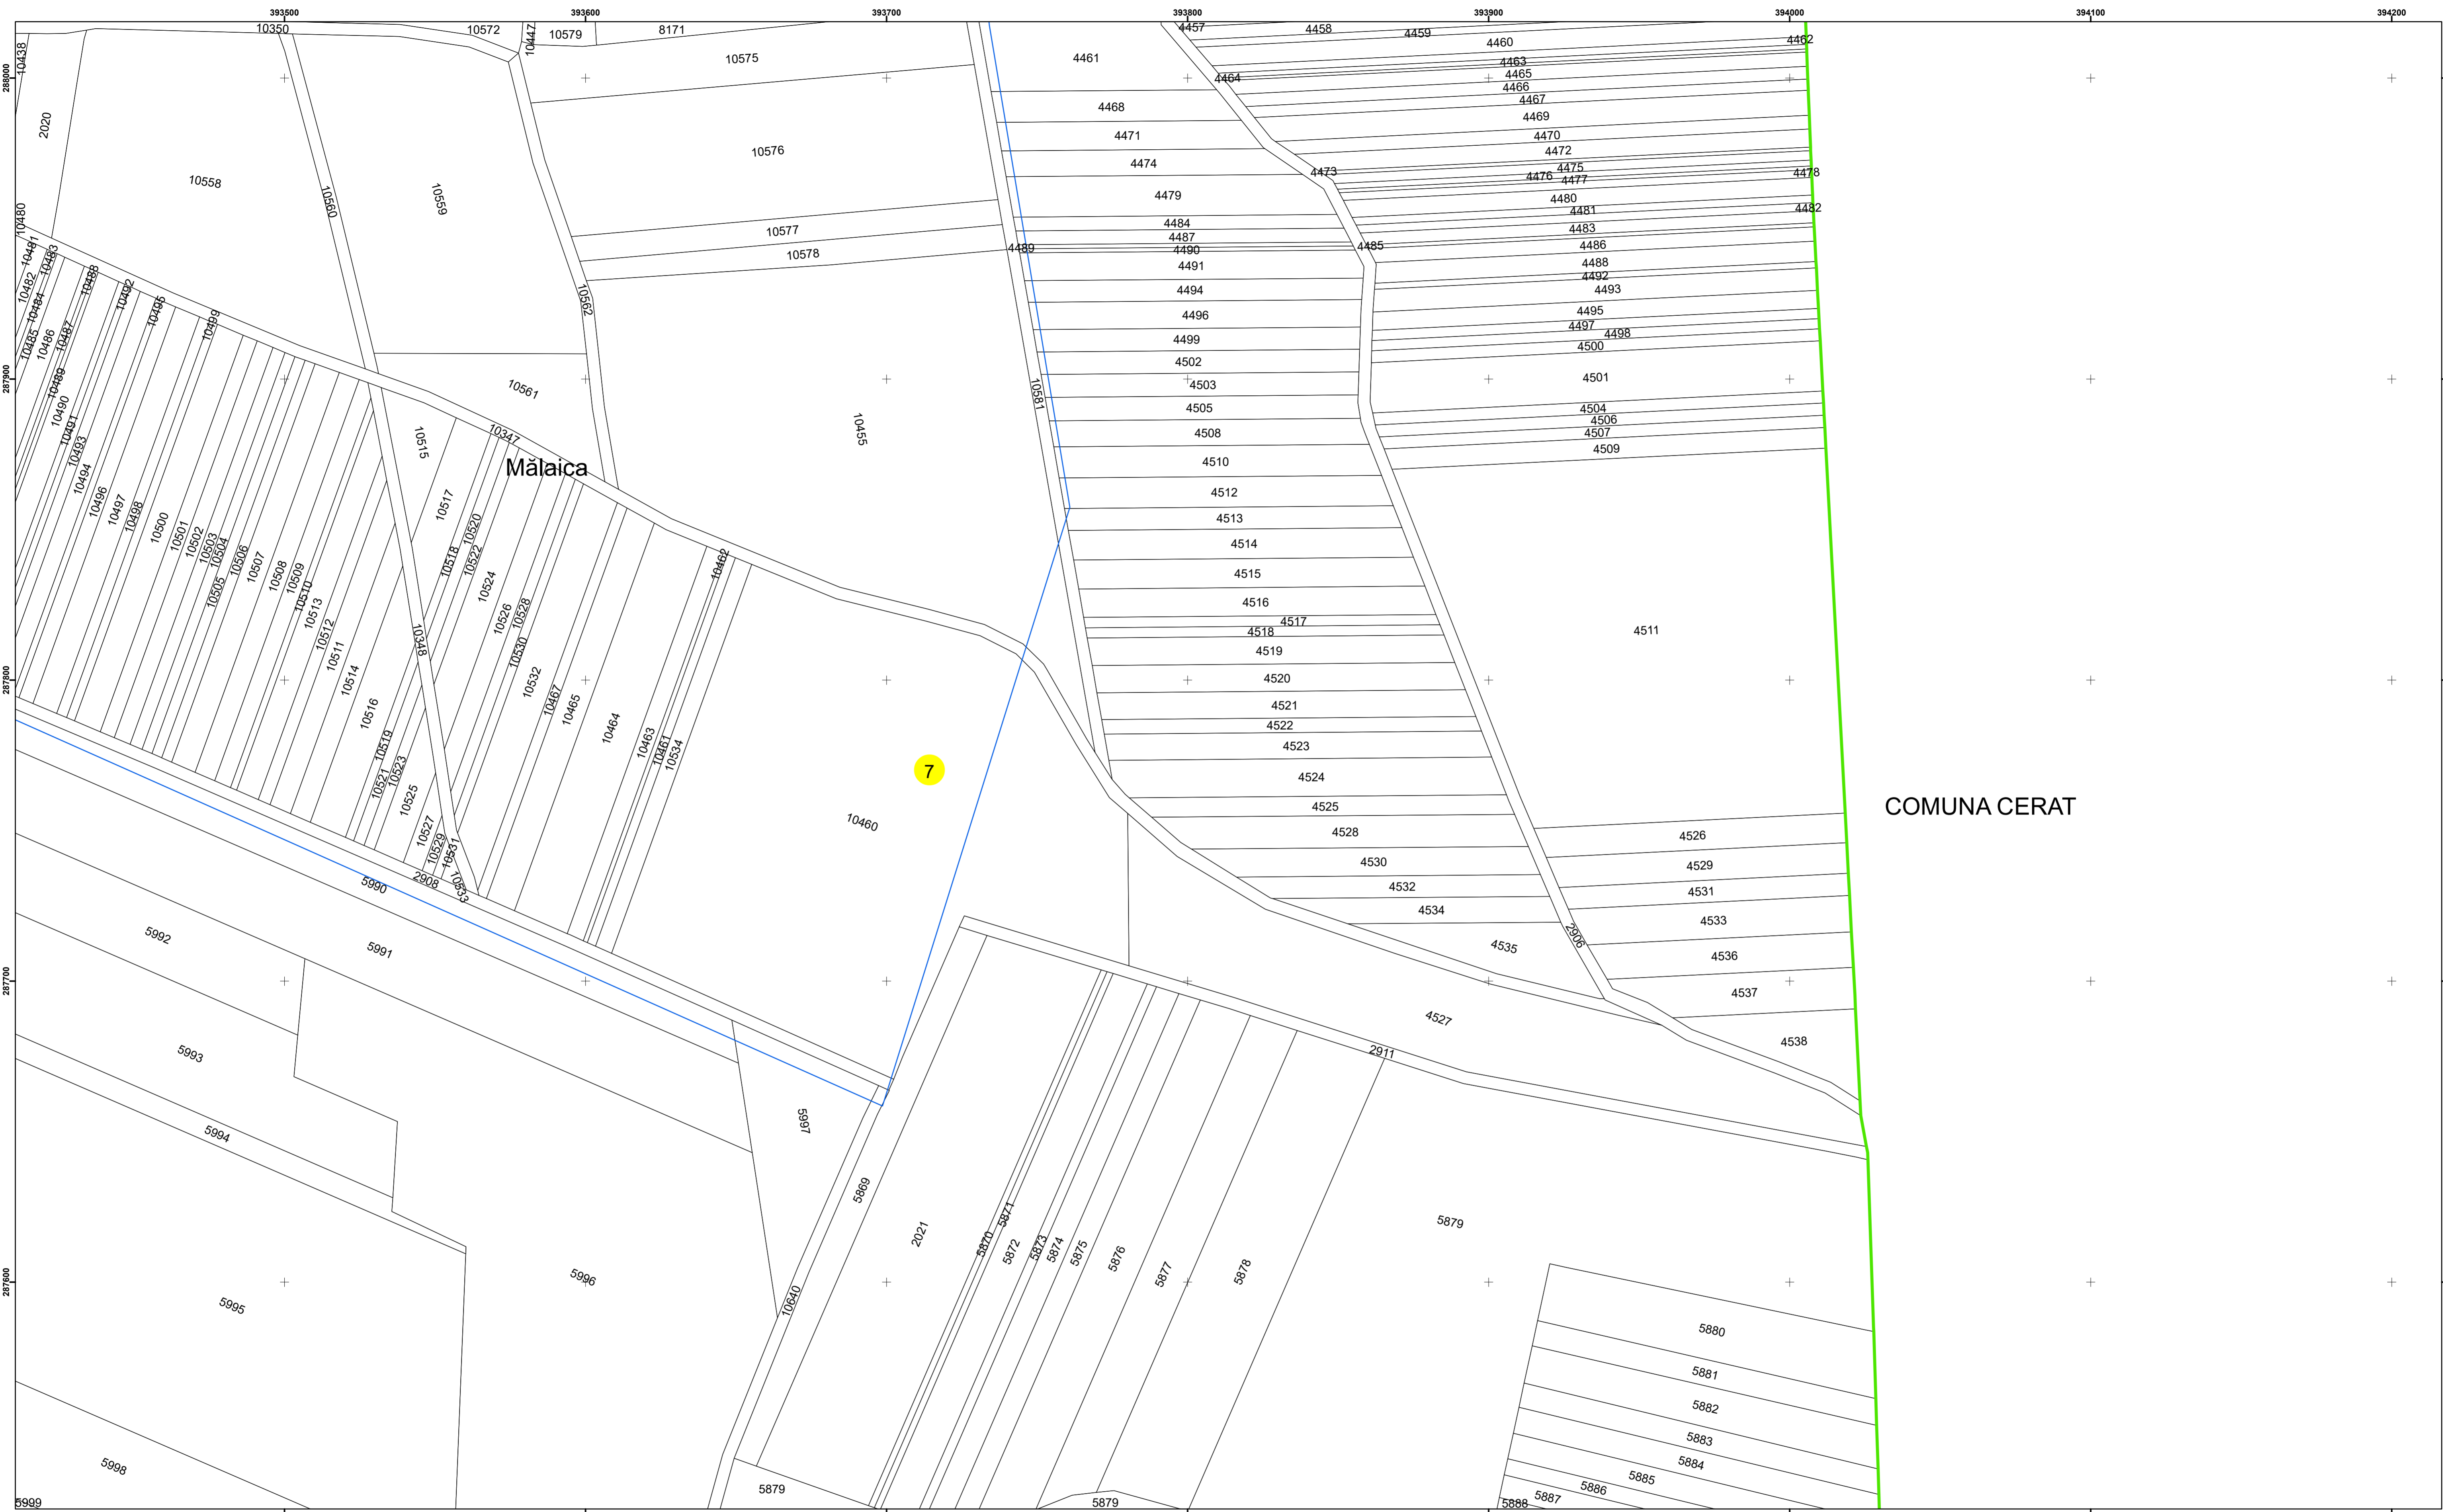

COMUNA CERAT