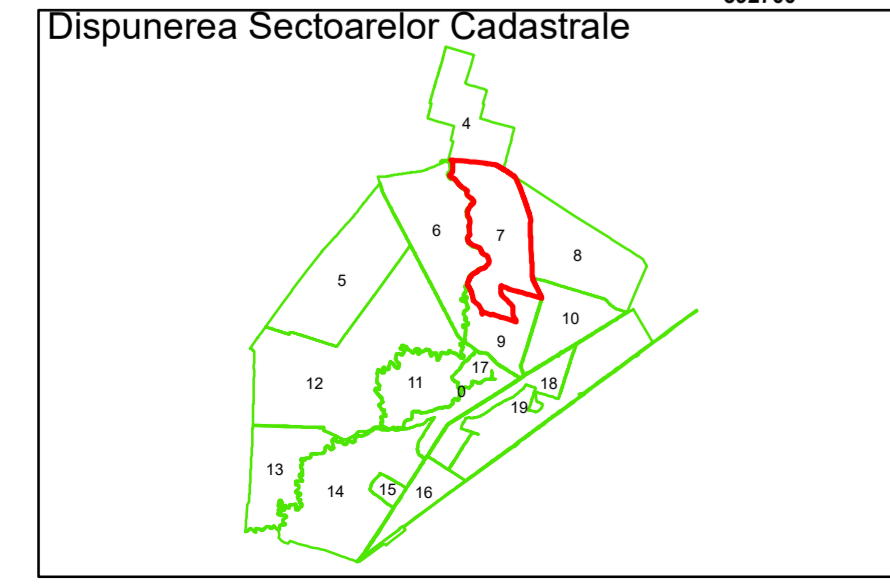

COMUNA CERAT

Legendă

- Limită UAT
- Limită Intravilan
- Sector Cadastral
- Limită Imobil
- Instituții
- 7 Număr Sector Cadastral
- 458 Identificator Teren
- 330 Număr Poștal
- C1 Număr Construcție
- +— Calea Ferată

Executant: SC MEGAGIS SRL

Spre publicare
Data: Iulie 2023

PLAN CADASTRAL
Comuna Cerăt
Județul Dolj
Sector Cadastral 7
Scara 1:1000, sistem de proiecție STEREO 70

Legendă

	Limită UAT		Număr Sector Cadastral
	Limită Intravilan	458	Identificator Teren
	Sector Cadastral		Număr Poștal
	Limită Imobil	C1	Număr Construcție
	Instituții		Calea Ferată

Spre publicare
Data: iulie 2023

PLAN CADASTRAL

Comuna Cerăt
Județul Dolj
Sector Cadastral 7

Scara 1:1000, sistem de proiecție STEREO 70

COMUNA CERAT

Legendă

- Limită UAT
- Limită Intravilan
- Sector Cadastral
- Limită Imobil
- Instituții
- 7 Număr Sector Cadastral
- 458 Identificator Teren
- 330 Număr Poștal
- C1 Număr Construcție
- Calea Ferată