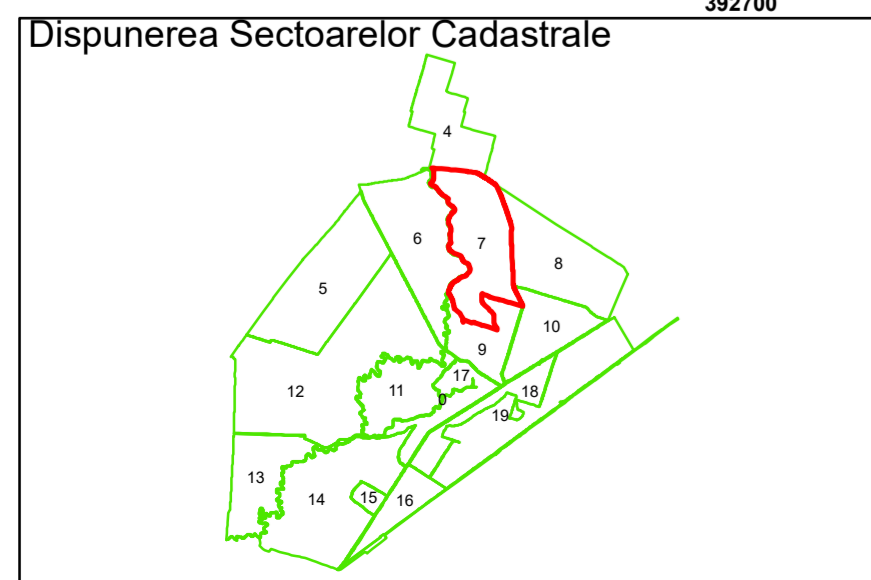

COMUNA CERAT

Legendă

- Limită UAT
- Limită Intravilan
- Sector Cadastral
- Limită Imobil
- Instituții
- 7 Număr Sector Cadastral
- 458 Identificator Teren
- 330 Număr Poștal
- C1 Număr Construcție
- +— Calea Ferată

Executant: SC MEGAGIS SRL

Spre publicare
Data: Iulie 2023

PLAN CADASTRAL
Comuna Cerăt
Județul Dolj
Sector Cadastral 7
Scara 1:1000, sistem de proiecție STEREO 70

Legendă

	Limită UAT		Număr Sector Cadastral
	Limită Intravilan	458	Identificator Teren
	Sector Cadastral		Număr Poștal
	Limită Imobil	C1	Număr Construcție
	Instituții		Calea Ferată