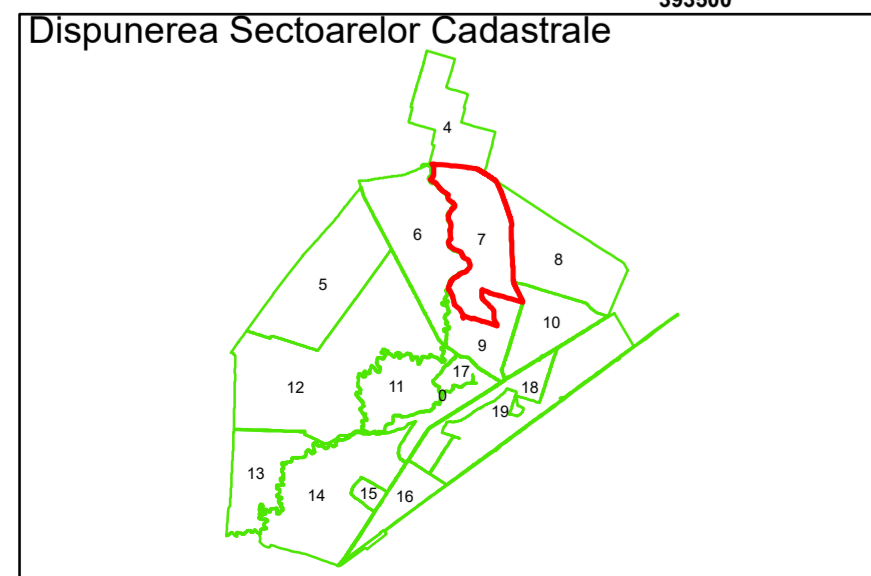

COMUNA CERAT

Legendă

- Limită UAT
- Limită Intravilan
- Sector Cadastral
- Limită Imobil
- Instituții
- 7 Număr Sector Cadastral
- 458 Identificator Teren
- 330 Număr Poștal
- C1 Număr Construcție
- +— Calea Ferată

Executant: SC MEGAGIS SRL

Spre publicare
Data: Iulie 2023

PLAN CADASTRAL
Comuna Cerăt
Județul Dolj
Sector Cadastral 7
Scara 1:1000, sistem de proiecție STEREO 70

Legendă

	Limită UAT		Număr Sector Cadastral
	Limită Intravilan	458	Identificator Teren
	Sector Cadastral		Număr Poștal
	Limită Imobil	C1	Număr Construcție
	Instituții		Calea Ferată