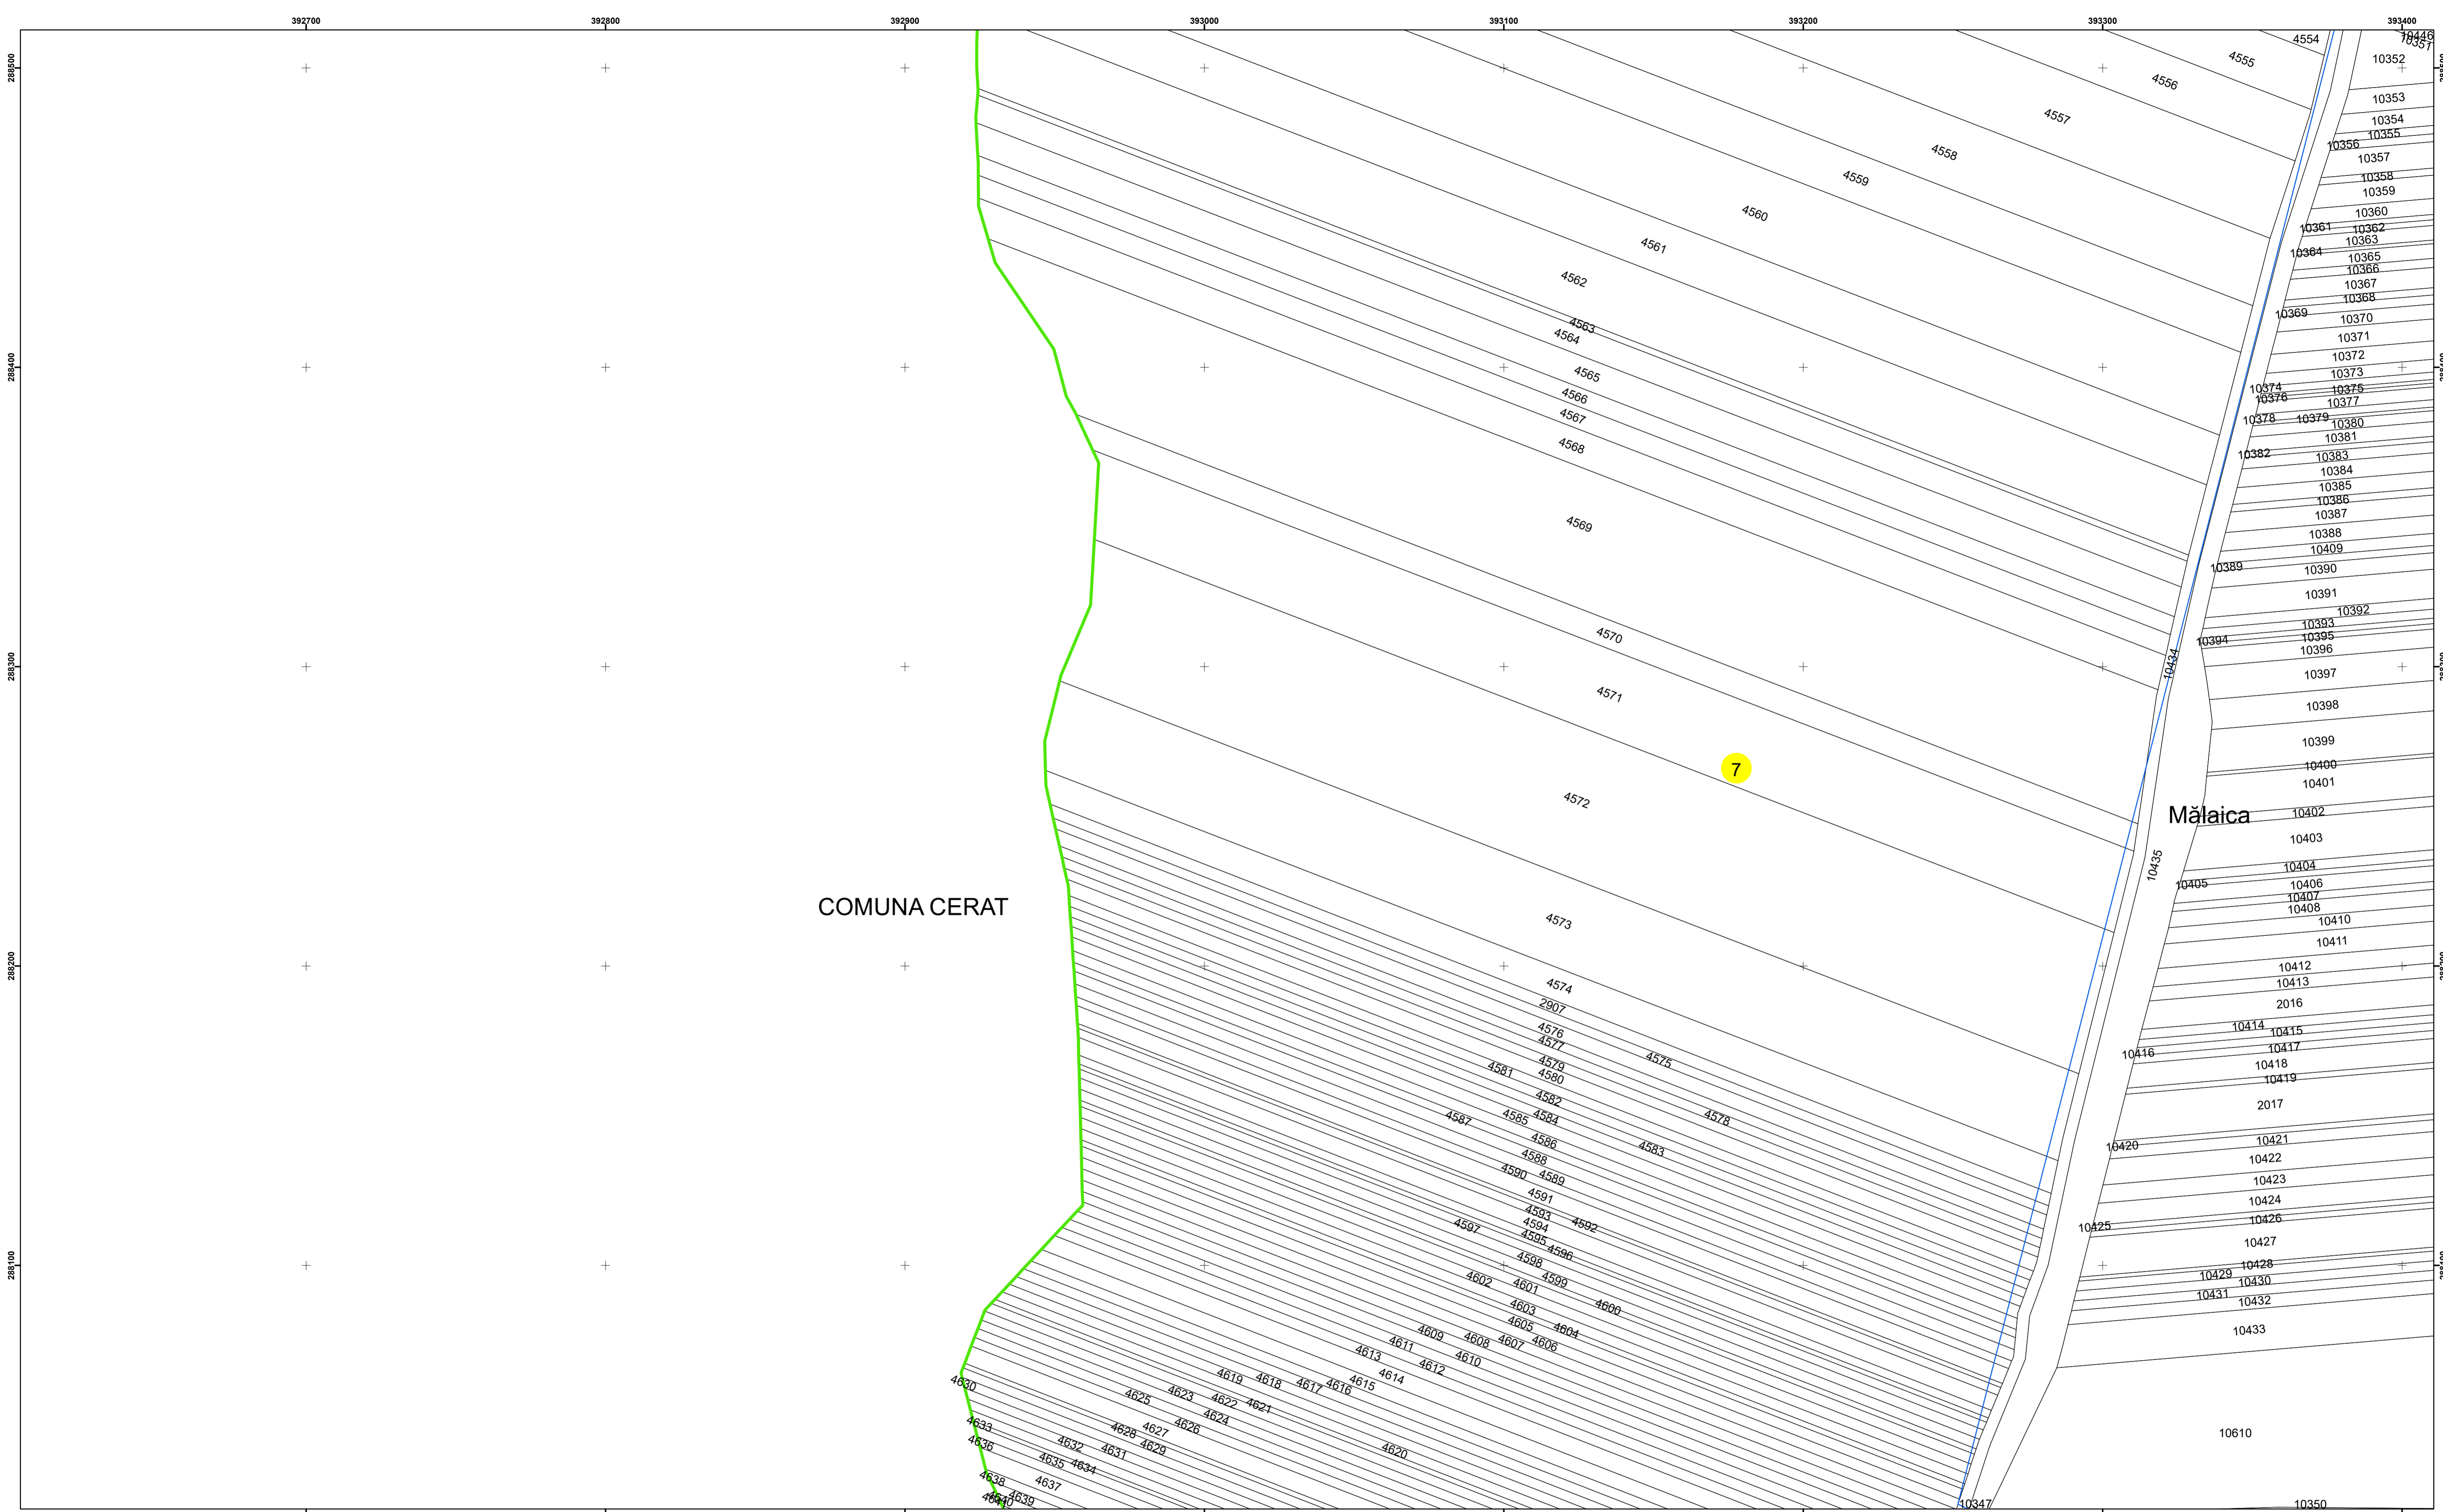

Executant: SC MEGAGIS SRL

Spre publicare
Data: Iulie 2023

PLAN CADASTRAL

Comuna Cerăt
Județul Dolj
Sector Cadastral 7

Scara 1:1000, sistem de proiecție STEREO 70

Legendă

	Limită UAT		Număr Sector Cadastral
	Limită Intravilan	458	Identificator Teren
	Sector Cadastral		Număr Poștal
	Limită Imobil	C1	Număr Construcție
	Instituții		Calea Ferată

Executant: SC MEGAGIS SRL

Spre publicare

Data: Iulie 2023

PLAN CADASTRAL

Comuna Cerăt
Județul Dolj
Sector Cadastral 7

Scara 1:1000, sistem de proiecție STEREO 70

Mălaica

COMUNA CERAT