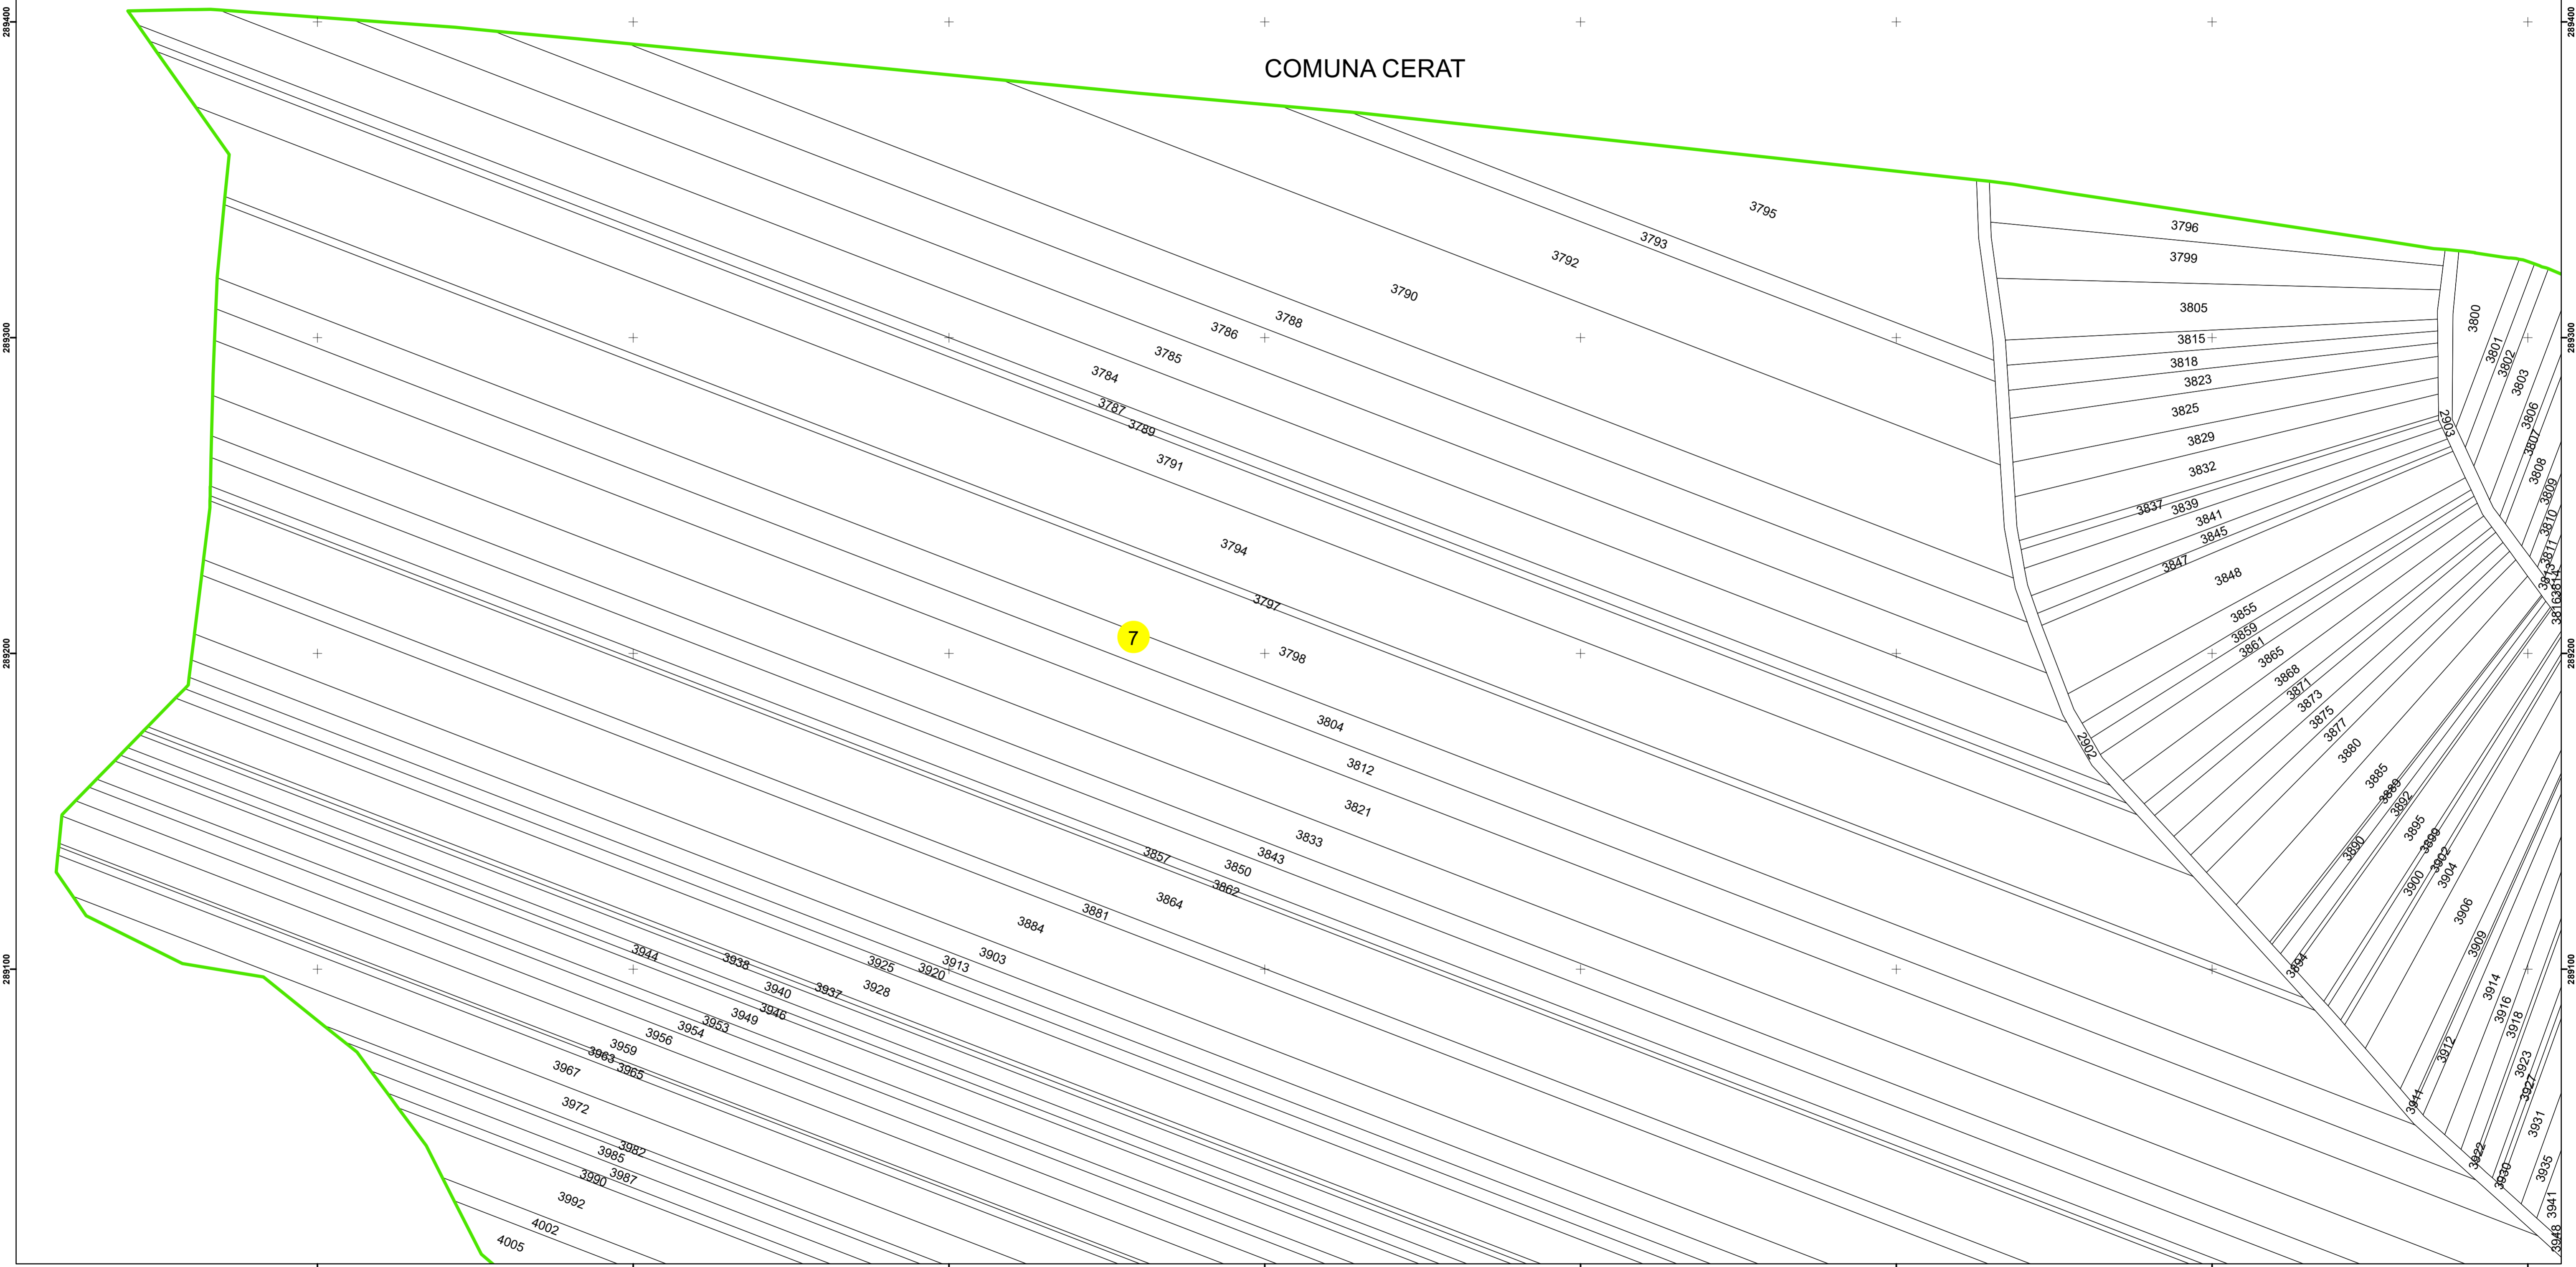

COMUNA CERAT

Legendă

- Limită UAT
- Limită Intravilan
- Sector Cadastral
- Limită Imobil
- Instituții
- 7 Număr Sector Cadastral
- 458 Identificator Teren
- 330 Număr Poștal
- C1 Număr Construcție
- +— Calea Ferată

Executant: SC MEGAGIS SRL

Spre publicare
Data: Iulie 2023

PLAN CADASTRAL

Comuna Cerăt
Județul Dolj
Sector Cadastral 7

Scara 1:1000, sistem de proiecție STEREO 70

Legendă

	Limită UAT		Număr Sector Cadastral
	Limită Intravilan	458	Identificator Teren
	Sector Cadastral		Număr Poștal
	Limită Imobil	C1	Număr Construcție
	Instituții		Calea Ferată