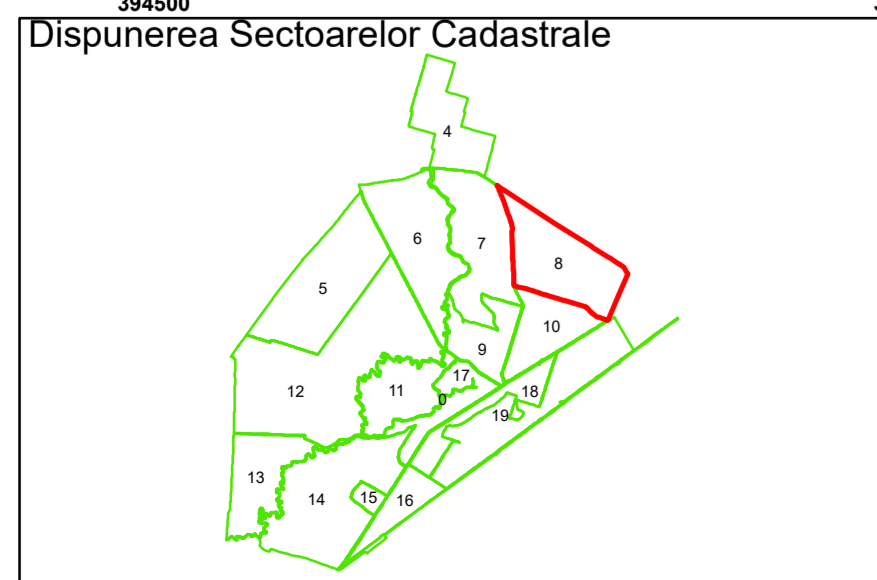

Legendă

	Limită UAT		Număr Sector Cadastral
	Limită Intravilan	458	Identificator Teren
	Sector Cadastral		Număr Poștal
	Limită Imobil	C1	Număr Construcție
	Instituții		Calea Ferată

Executant: SC MEGAGIS SRL

Spre publicare
Data: iulie 2023

PLAN CADASTRAL
Comuna Cerăt
Județul Dolj
Sector Cadastral 8
Scara 1:1000, sistem de proiecție STEREO 70