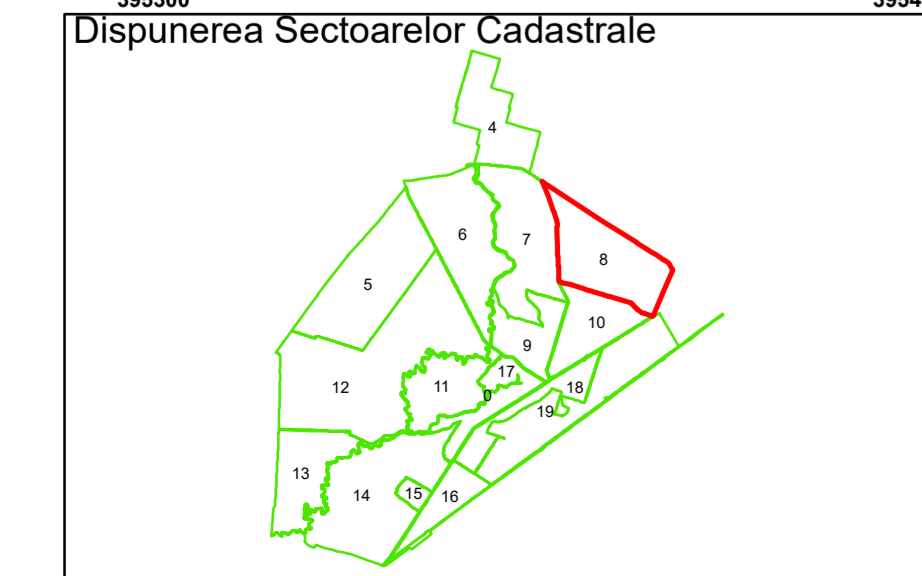

Legendă

	Limită UAT		Număr Sector Cadastral
	Limită Intravilan	458	Identificator Teren
	Sector Cadastral		Număr Poștal
	Limită Imobil	C1	Număr Construcție
	Instituții		Calea Ferată

Executant: SC MEGAGIS SRL

Spre publicare
Data: iulie 2023

PLAN CADASTRAL
Comuna Cerăt
Județul Dolj
Sector Cadastral 8
Scara 1:1000, sistem de proiecție STEREO 70