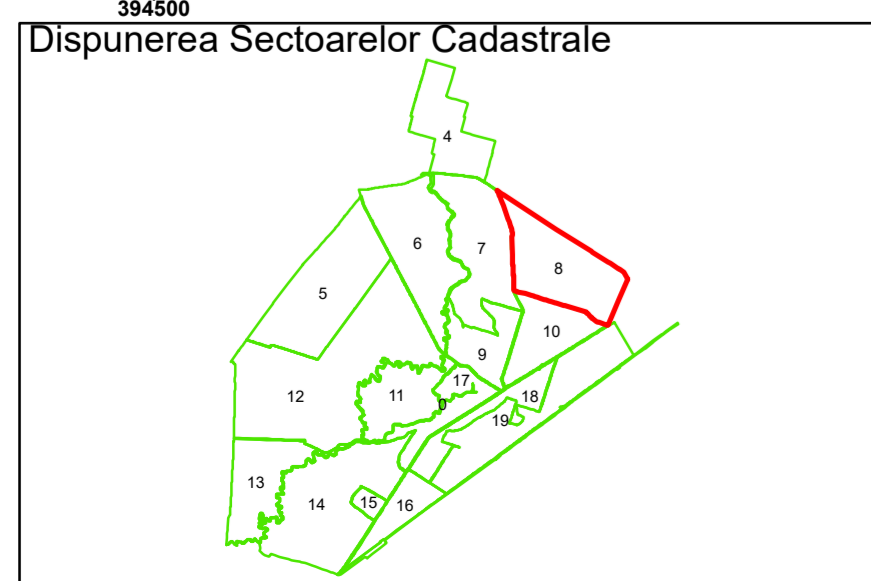

Spre publicare
Data: iulie 2023

PLAN CADASTRAL
Comuna Cerăt
Județul Dolj
Sector Cadastral 8
Scara 1:1000, sistem de proiecție STEREO 70

Legendă

	Limită UAT		Număr Sector Cadastral
	Limită Intravilan	458	Identificator Teren
	Sector Cadastral		Număr Poștal
	Limită Imobil	C1	Număr Construcție
	Instituții		Calea Ferată

Executant: SC MEGAGIS SRL

Spre publicare
Data: iulie 2023

PLAN CADASTRAL
Comuna Cerăt
Județul Dolj
Sector Cadastral 8
Scara 1:1000, sistem de proiecție STEREO 70

COMUNA CERAT

COMUNA
SEGARCEA

8 10233

Legendă