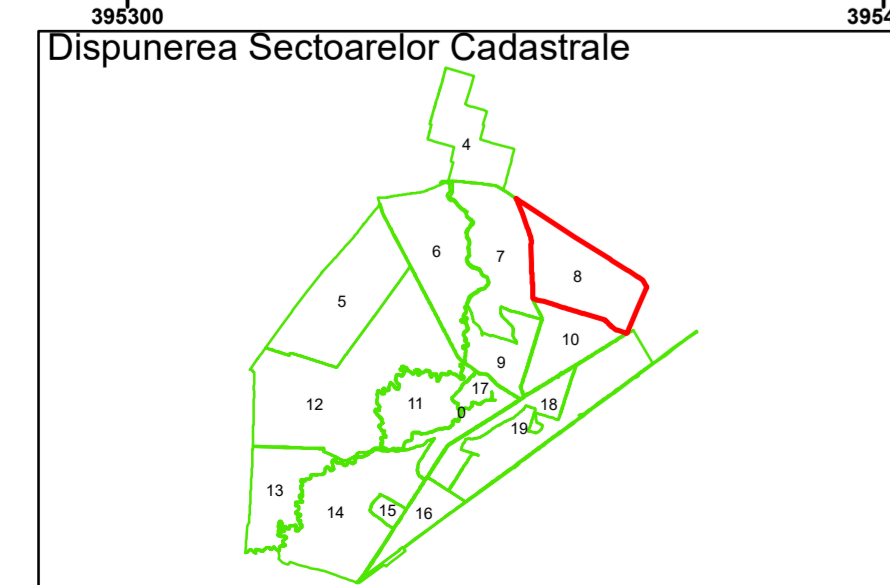

Legendă

	Limită UAT		Număr Sector Cadastral
	Limită Intravilan	458	Identificator Teren
	Sector Cadastral		Număr Poștal
	Limită Imobil	C1	Număr Construcție
	Instituții		Calea Ferată

Executant: SC MEGAGIS SRL

Spre publicare
Data: iulie 2023

PLAN CADASTRAL
Comuna Cerăt
Județul Dolj
Sector Cadastral 8
Scara 1:1000, sistem de proiecție STEREO 70