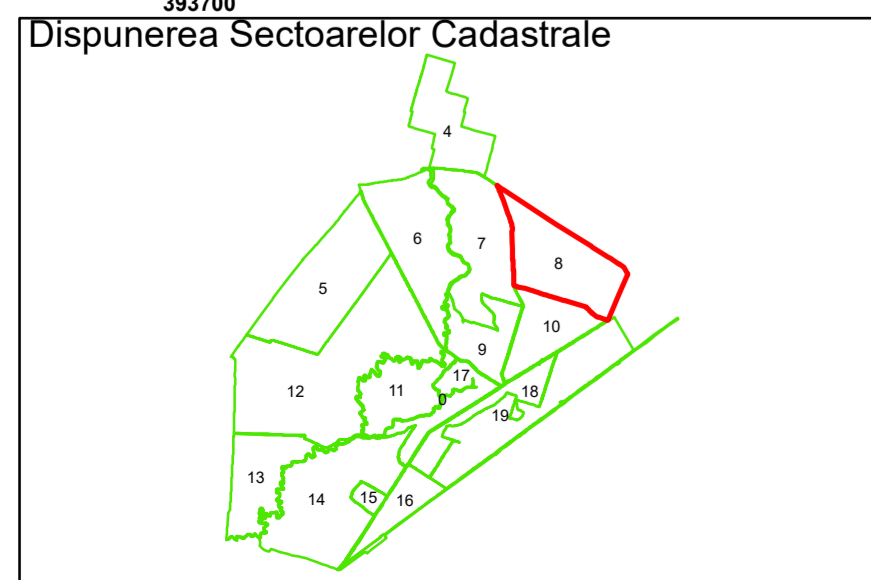

Legendă

	Limită UAT		Număr Sector Cadastral
	Limită Intravilan	458	Identificator Teren
	Sector Cadastral		Număr Poștal
	Limită Imobil	C1	Număr Construcție
	Instituții		Calea Ferată

Executant: SC MEGAGIS SRL

Spre publicare
Data: iulie 2023

PLAN CADASTRAL
Comuna Cerăt
Județul Dolj
Sector Cadastral 8
Scara 1:1000, sistem de proiecție STEREO 70