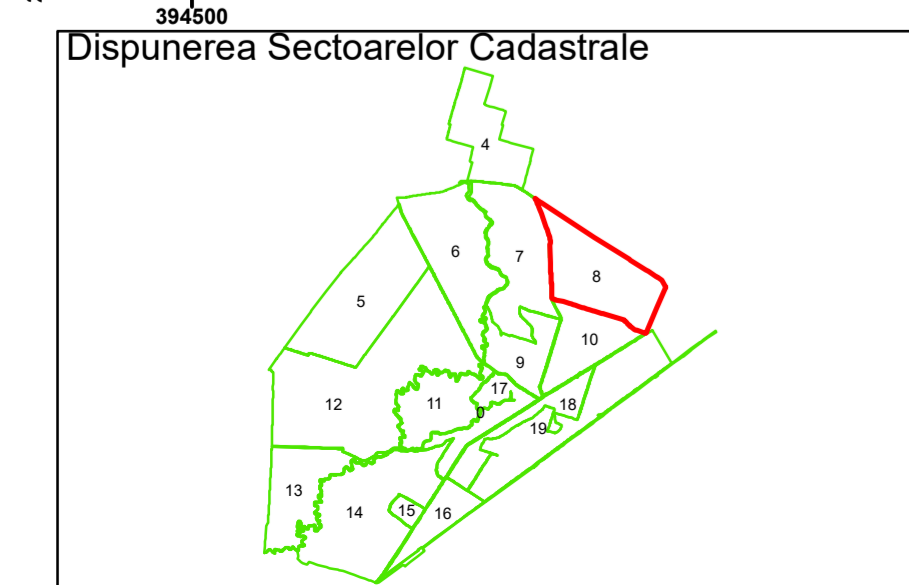

Legendă

	Limită UAT		Număr Sector Cadastral
	Limită Intravilan	458	Identificator Teren
	Sector Cadastral		Număr Poștal
	Limită Imobil	C1	Număr Construcție
	Instituții		Calea Ferată

Executant: SC MEGAGIS SRL

Spre publicare
Data: iulie 2023

PLAN CADASTRAL
Comuna Cerăț
Județul Dolj
Sector Cadastral 8
Scara 1:1000, sistem de proiecție STEREO 70