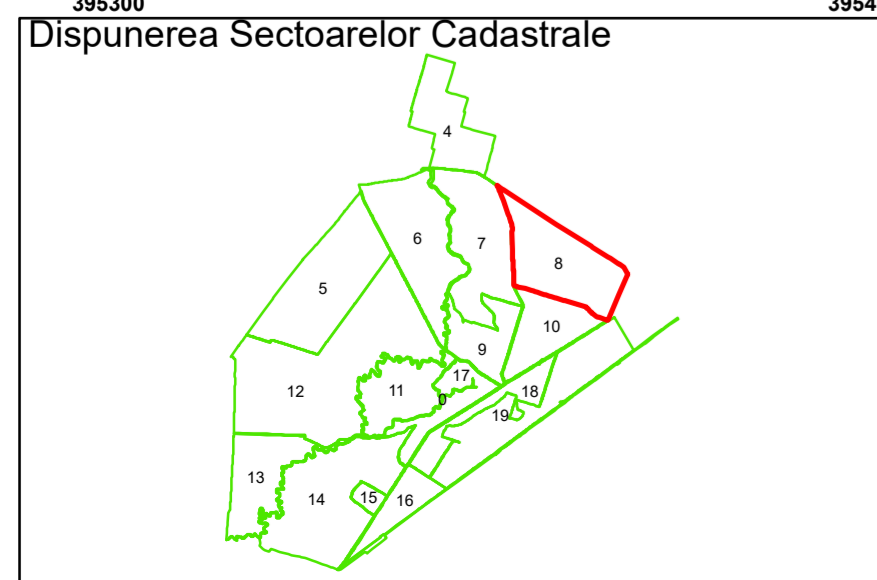

Executant: SC MEGAGIS SRL

Spre publicare
Data: iulie 2023

PLAN CADASTRAL
Comuna Cerăt
Județul Dolj
Sector Cadastral 8
Scara 1:1000, sistem de proiecție STEREO 70

COMUNA CERAT

COMUNA
SEGARCEA

8

10233

Legendă