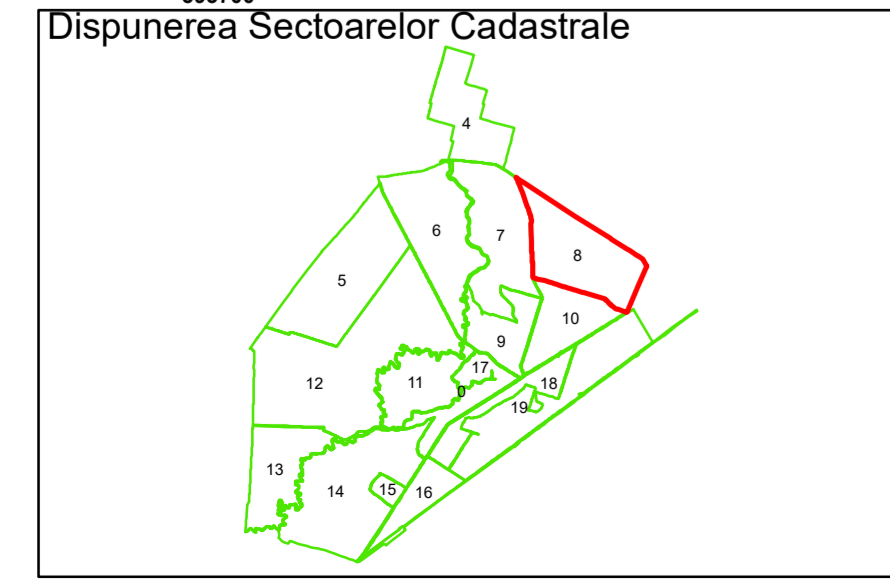

Legendă

	Limită UAT		Număr Sector Cadastral
	Limită Intravilan	458	Identificator Teren
	Sector Cadastral		Număr Poștal
	Limită Imobil	C1	Număr Construcție
	Instituții		Calea Ferată

Executant: SC MEGAGIS SRL

Spre publicare
Data: iulie 2023

PLAN CADASTRAL
Comuna Cerăt
Județul Dolj
Sector Cadastral 8
Scara 1:1000, sistem de proiecție STEREO 70