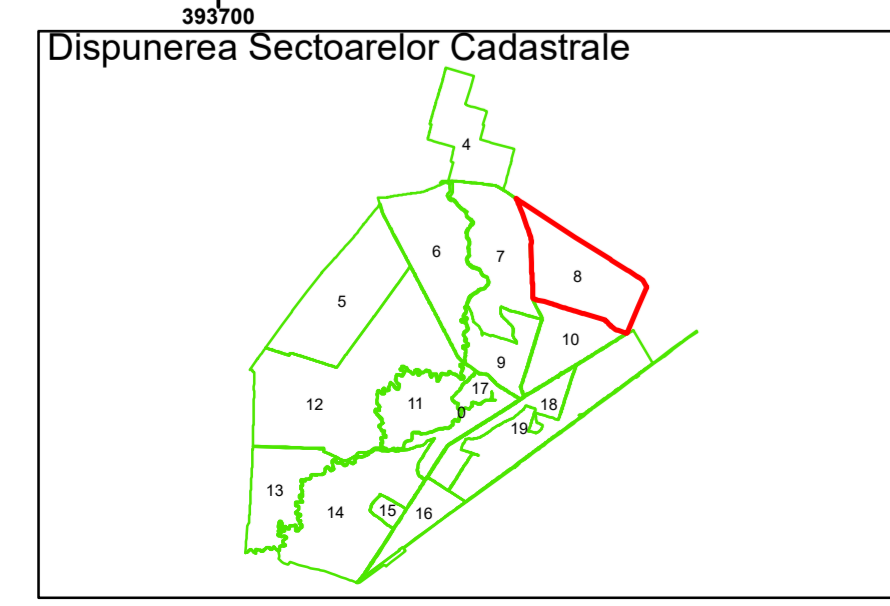

Legendă

	Limită UAT		Număr Sector Cadastral
	Limită Intravilan	458	Identificator Teren
	Sector Cadastral		Număr Poștal
	Limită Imobil	C1	Număr Construcție
	Instituții		Calea Ferată

Executant: SC MEGAGIS SRL

Spre publicare
Data: iulie 2023

PLAN CADASTRAL
Comuna Cerăt
Județul Dolj
Sector Cadastral 8
Scara 1:1000, sistem de proiecție STEREO 70

Legendă

	Limită UAT		Număr Sector Cadastral
	Limită Intravilan	458	Identificator Teren
	Sector Cadastral		Număr Poștal
	Limită Imobil	C1	Număr Construcție
	Instituții		Calea Ferată

Executant: SC MEGAGIS SRL

Spre publicare
Data: iulie 2023

PLAN CADASTRAL
Comuna Cerăt
Județul Dolj
Sector Cadastral 8
Scara 1:1000, sistem de proiecție STEREO 70

COMUNA CERAT

COMUNA
SEGARCEA

8 10233

Legendă