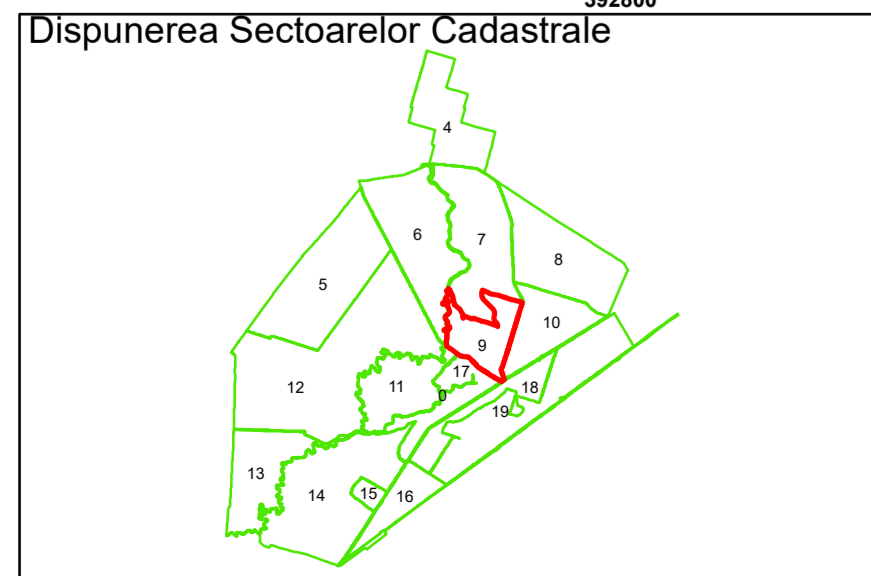

Spre publicare
Data: iulie 2023

PLAN CADASTRAL
Comuna Cerăt
Județul Dolj
Sector Cadastral 9
Scara 1:1000, sistem de proiecție STEREO 70

Legendă

	Limită UAT		Număr Sector Cadastral
	Limită Intravilan	458	Identificator Teren
	Sector Cadastral		Număr Poștal
	Limită Imobil	C1	Număr Construcție
	Instituții		Calea Ferată

Executant: SC MEGAGIS SRL

Spre publicare
Data: iulie 2023

PLAN CADASTRAL

Comuna Cerăt
Județul Dolj
Sector Cadastral 9

Scara 1:1000, sistem de proiecție STEREO 70

Legendă

	Limită UAT		Număr Sector Cadastral
	Limită Intravilan	458	Identificator Teren
	Sector Cadastral		Număr Poștal
	Limită Imobil	C1	Număr Construcție
	Instituții		Calea Ferată