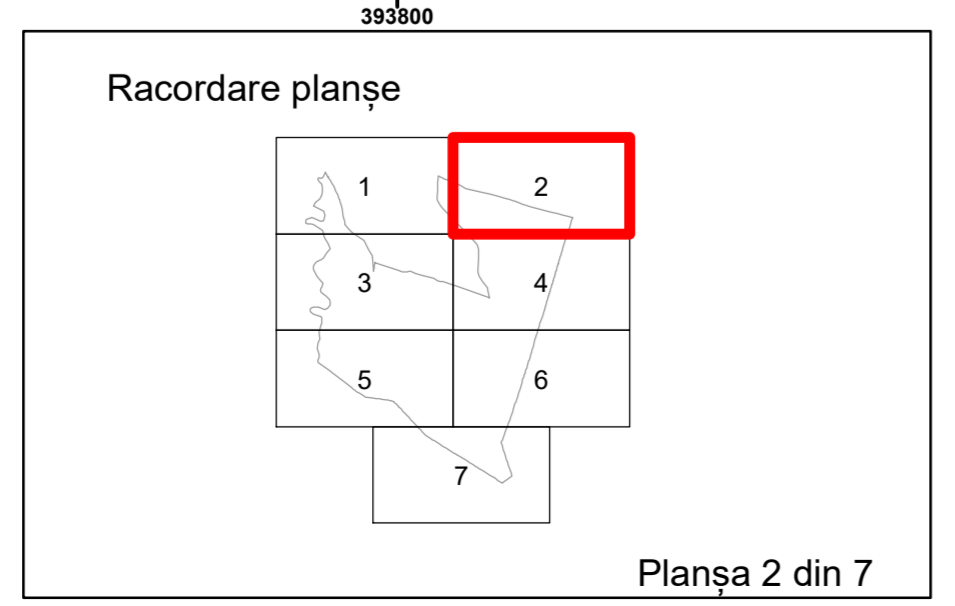

Legendă

	Limită UAT		Număr Sector Cadastral
	Limită Intravilan	458	Identificator Teren
	Sector Cadastral		Număr Poștal
	Limită Imobil	C1	Număr Construcție
	Instituții		Calea Ferată

Executant: SC MEGAGIS SRL

Spre publicare
Data: iulie 2023

PLAN CADASTRAL
Comuna Cerăt
Județul Dolj
Sector Cadastral 9
Scara 1:1000, sistem de proiecție STEREO 70

Legendă

	Limită UAT		Număr Sector Cadastral
	Limită Intravilan	458	Identificator Teren
	Sector Cadastral		Număr Poștal
	Limită Imobil	C1	Număr Construcție
	Instituții		Calea Ferată

Executant: SC MEGAGIS SRL

Spre publicare
Data: iulie 2023

PLAN CADASTRAL
Comuna Cerăt
Județul Dolj
Sector Cadastral 9
Scara 1:1000, sistem de proiecție STEREO 70