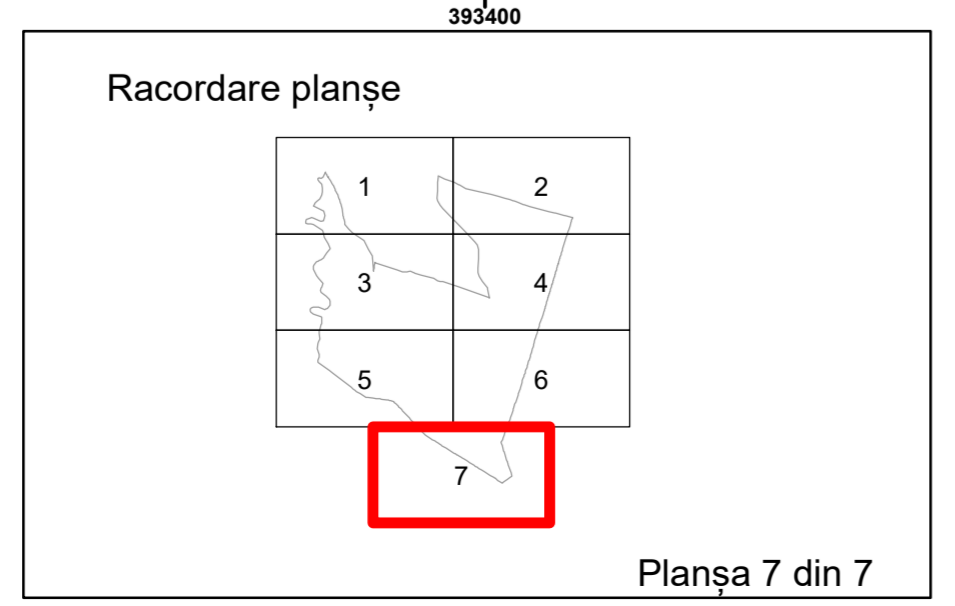

Executant: SC MEGAGIS SRL

Spre publicare
Data: iulie 2023

PLAN CADASTRAL

Comuna Cerăt
Județul Dolj
Sector Cadastral 9

Scara 1:1000, sistem de proiecție STEREO 70

Legendă

	Limită UAT		Număr Sector Cadastral
	Limită Intravilan	458	Identificator Teren
	Sector Cadastral		Număr Poștal
	Limită Imobil	C1	Număr Construcție
	Instituții		Calea Ferată

Executant: SC MEGAGIS SRL

Spre publicare
Data: Iulie 2023

PLAN CADASTRAL

Comuna Cerăt
Județul Dolj
Sector Cadastral 9

Scara 1:1000, sistem de proiecție STEREO 70

Cerăt
COMUNA CERAT

Legendă

	Limită UAT		Număr Sector Cadastral
	Limită Intravilan	458	Identificator Teren
	Sector Cadastral		Număr Poștal
	Limită Imobil	C1	Număr Construcție
	Instituții		Calea Ferată