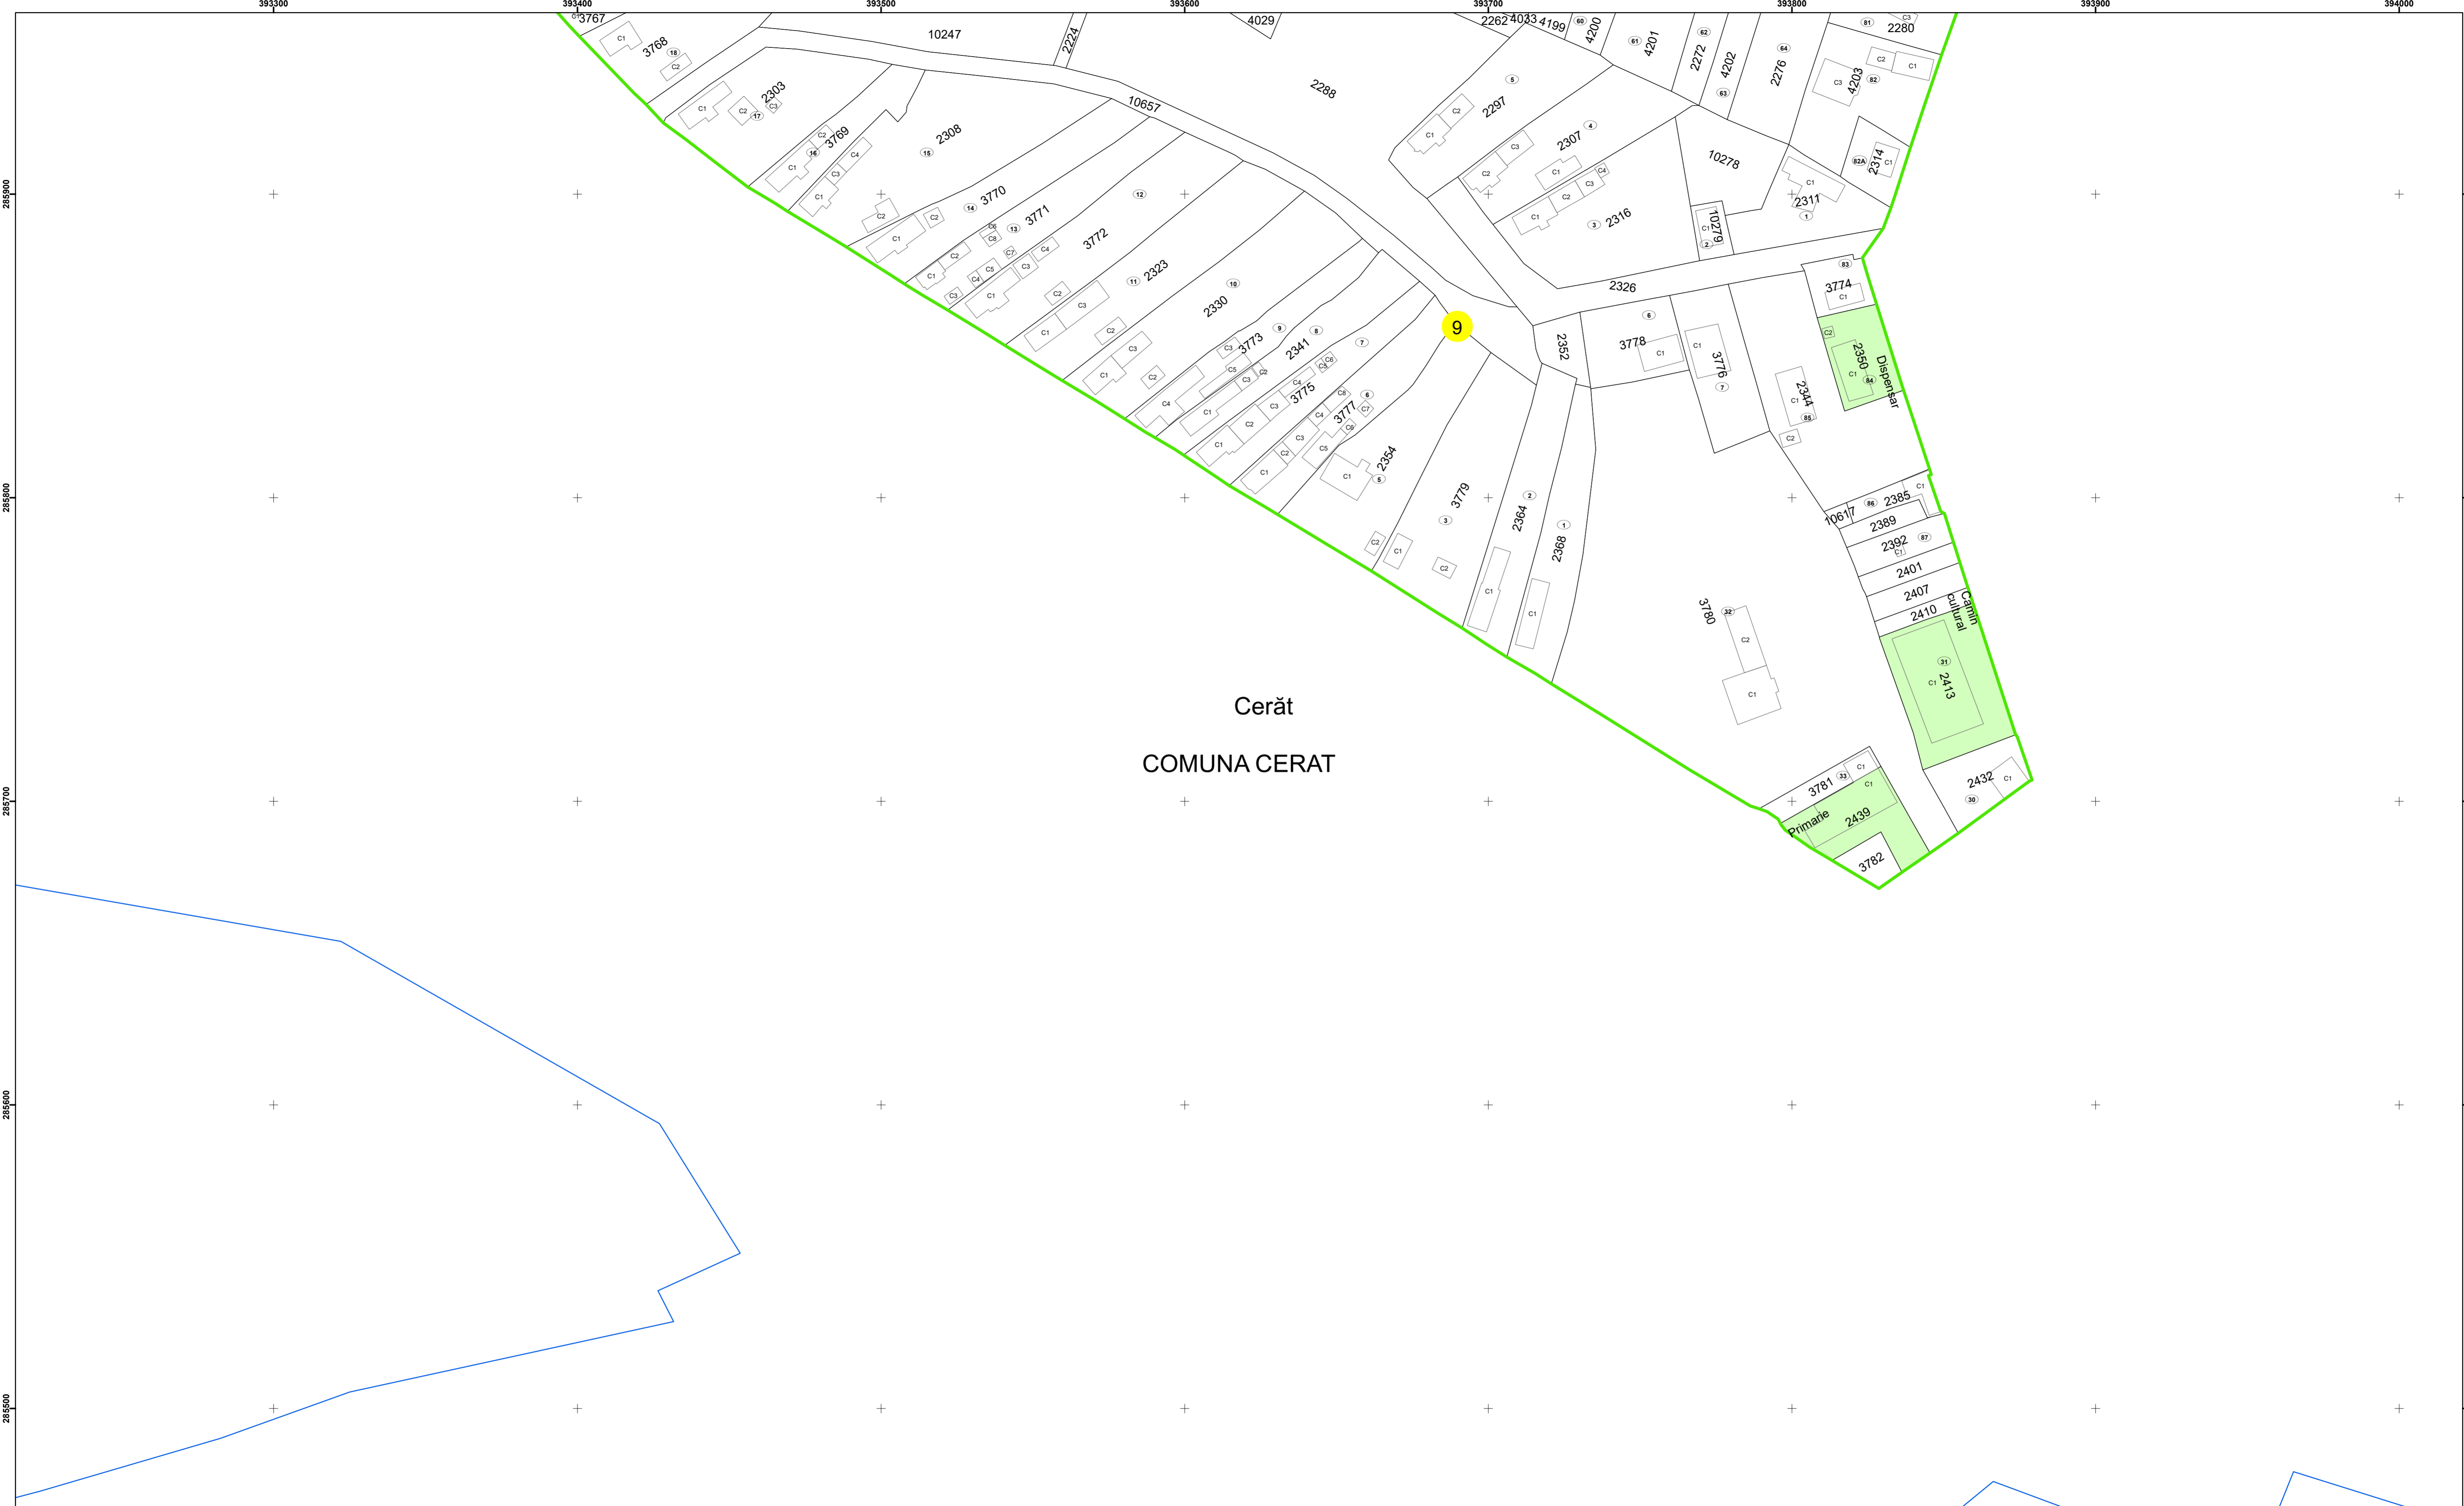

Cerăt
COMUNA CERAT