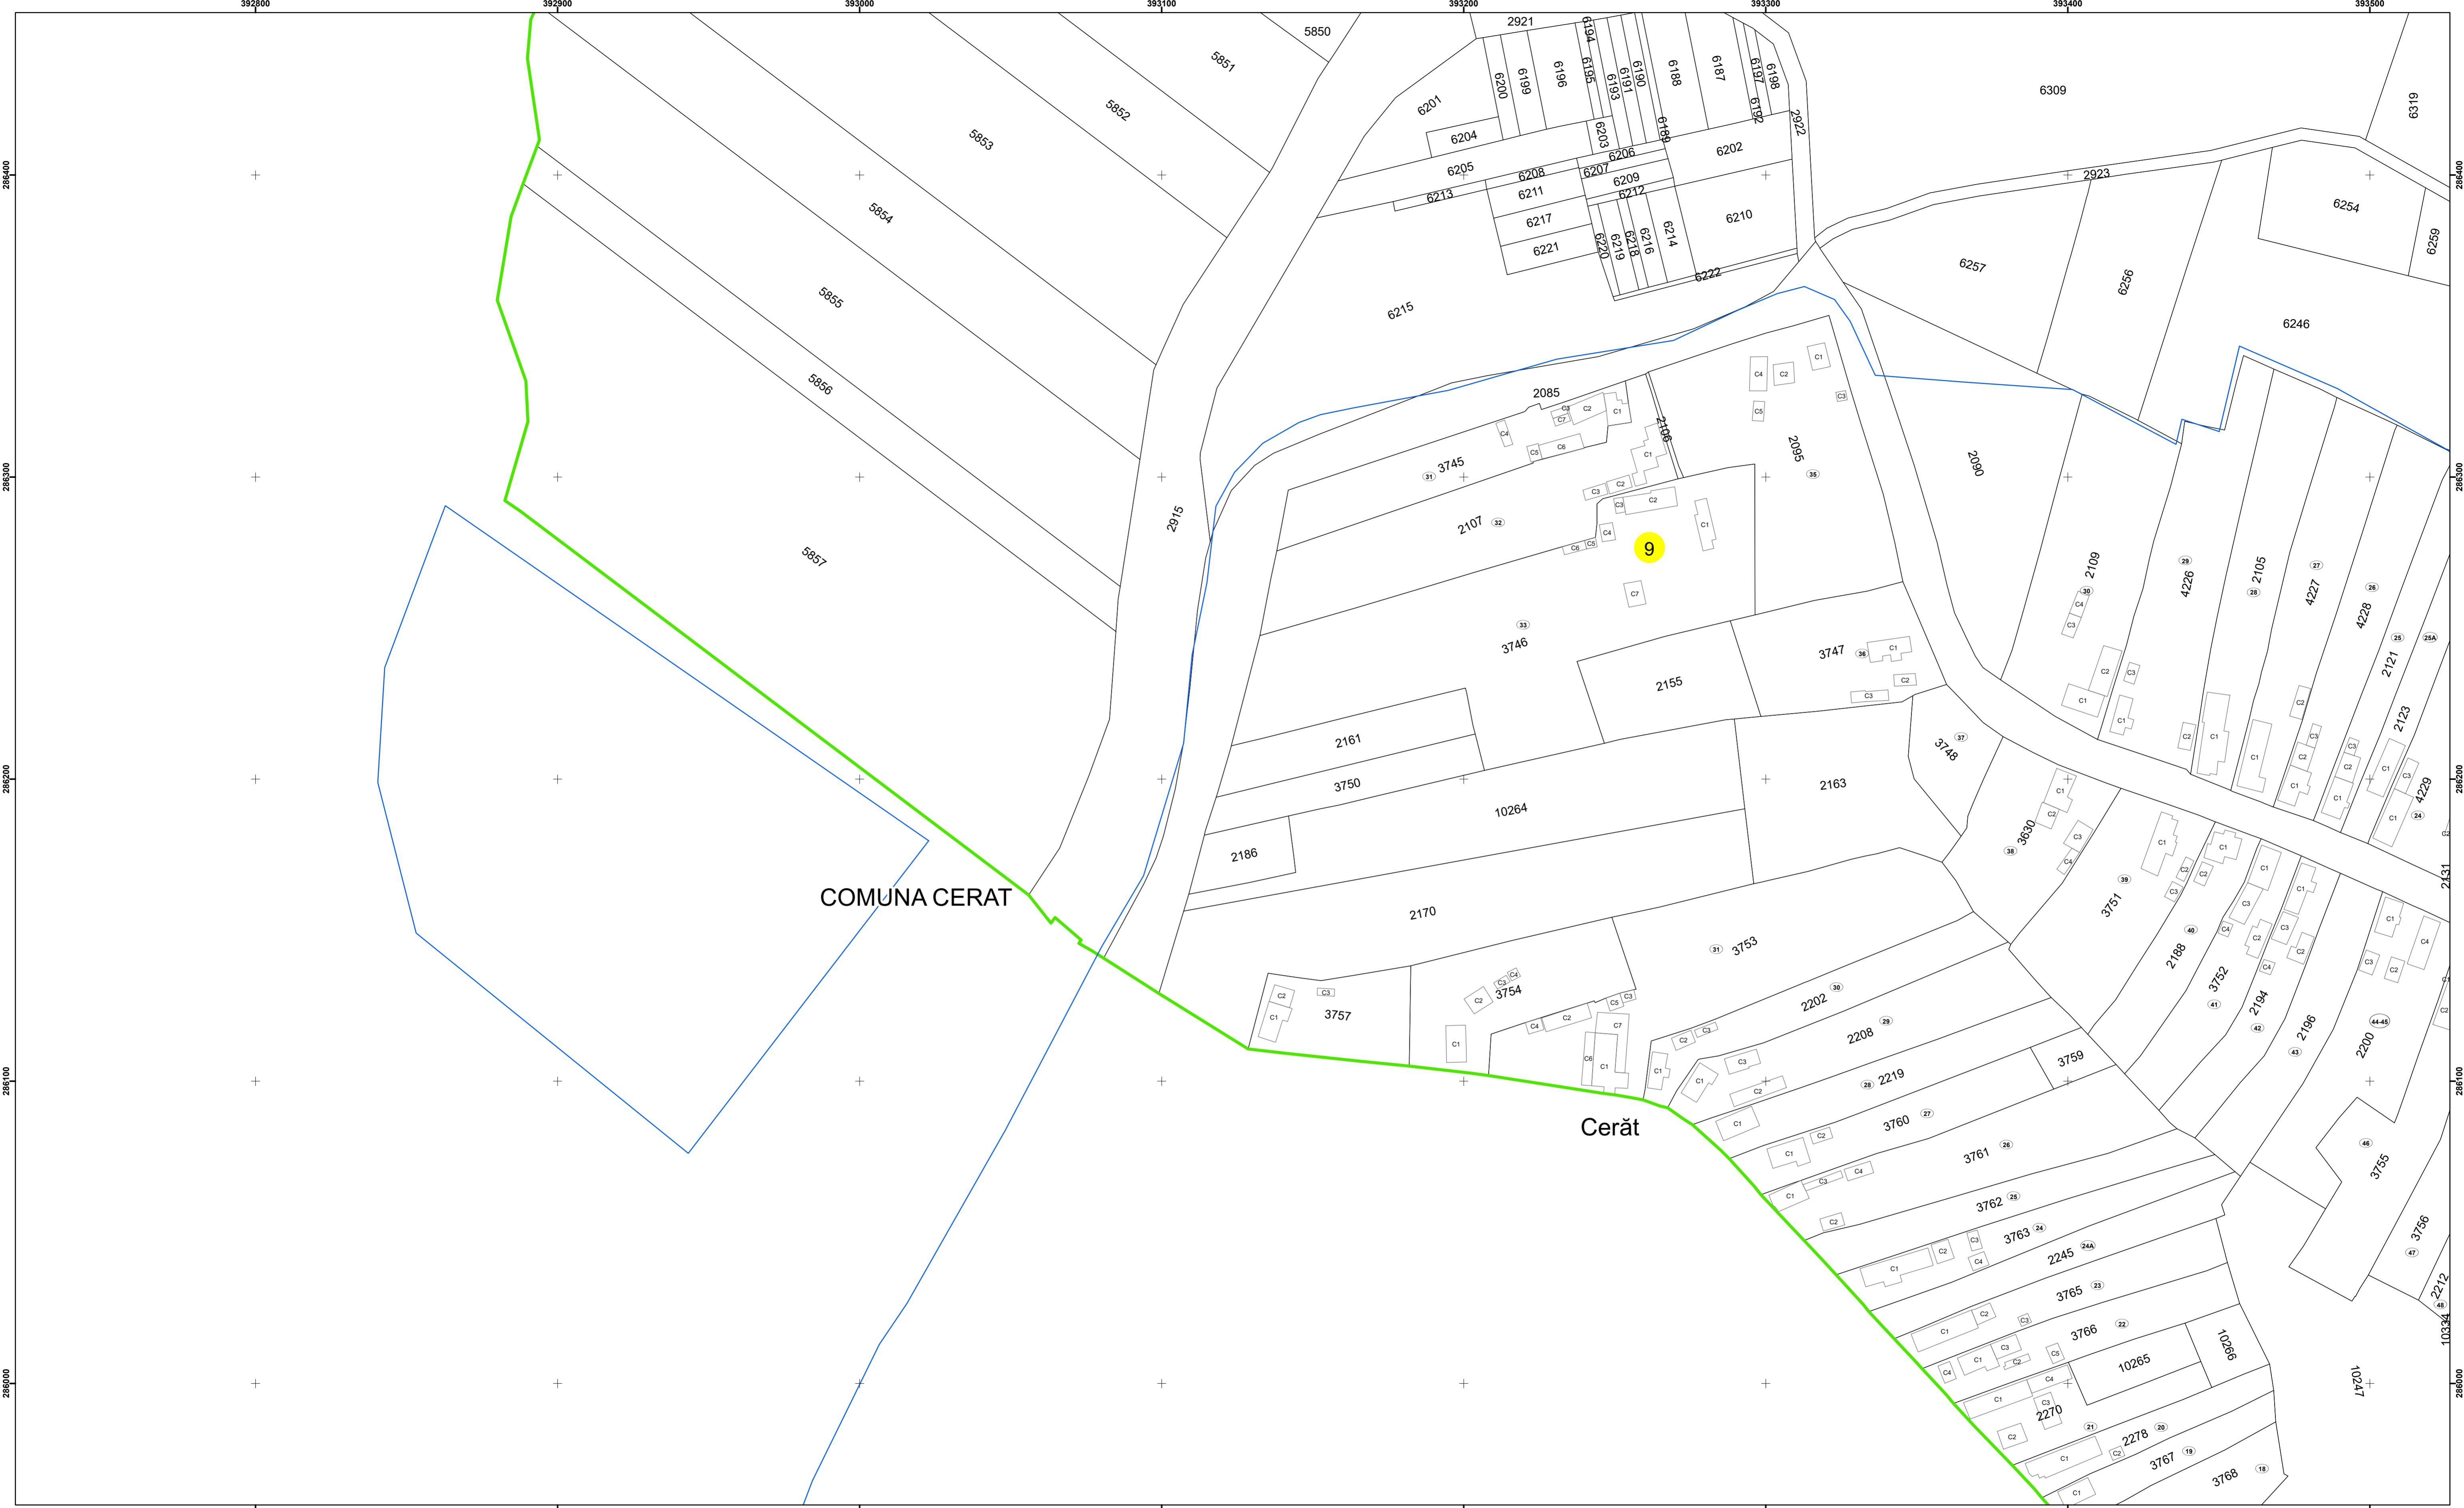

Legendă

	Limită UAT		Număr Sector Cadastral
	Limită Intravilan	458	Identificator Teren
	Sector Cadastral		Număr Poștal
	Limită Imobil	C1	Număr Construcție
	Instituții		Calea Ferată

Executant: SC MEGAGIS SRL

Spre publicare
Data: Iulie 2023

PLAN CADASTRAL

Comuna Cerăt
Județul Dolj
Sector Cadastral 9

Scara 1:1000, sistem de proiecție STEREO 70