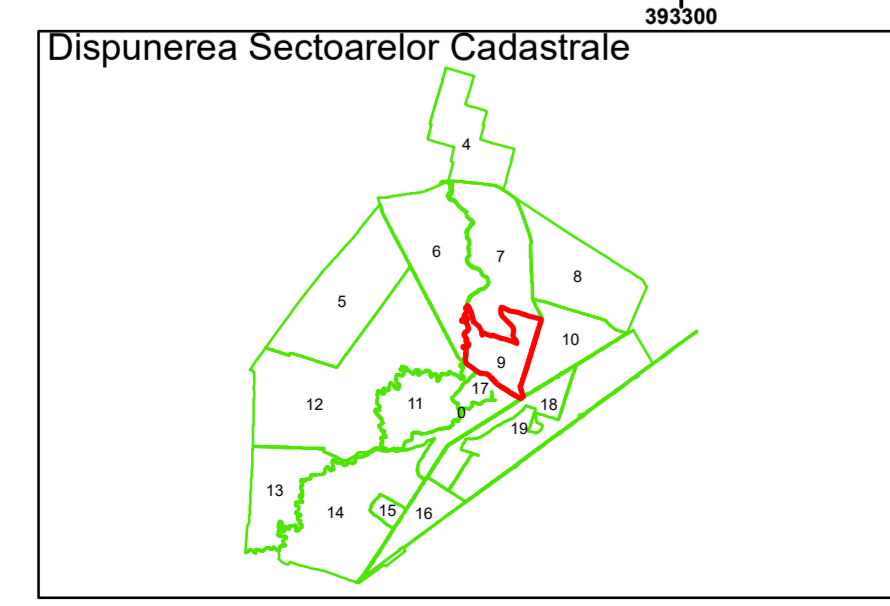

Executant: SC MEGAGIS SRL

Spre publicare
Data: Iulie 2023

PLAN CADASTRAL

Comuna Cerăt
Județul Dolj
Sector Cadastral 9

Scara 1:1000, sistem de proiecție STEREO 70

Cerăt
COMUNA CERAT

Legendă

	Limită UAT		Număr Sector Cadastral
	Limită Intravilan	458	Identificator Teren
	Sector Cadastral		Număr Poștal
	Limită Imobil	C1	Număr Construcție
	Instituții		Calea Ferată

Executant: SC MEGAGIS SRL

Spre publicare
Data: iulie 2023

PLAN CADASTRAL
Comuna Cerăt
Județul Dolj
Sector Cadastral 9
Scara 1:1000, sistem de proiecție STEREO 70