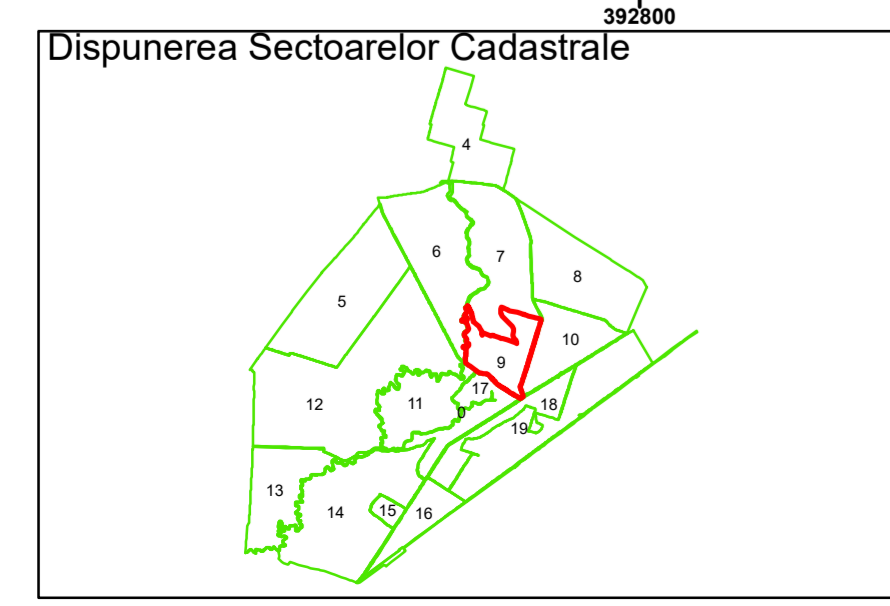

Executant: SC MEGAGIS SRL

Spre publicare
Data: iulie 2023

PLAN CADASTRAL

Comuna Cerăt
Județul Dolj
Sector Cadastral 9

Scara 1:1000, sistem de proiecție STEREO 70

Legendă

	Limită UAT		Număr Sector Cadastral
	Limită Intravilan	458	Identificator Teren
	Sector Cadastral		Număr Poștal
	Limită Imobil	C1	Număr Construcție
	Instituții		Calea Ferată

Executant: SC MEGAGIS SRL

Spre publicare
Data: Iulie 2023

PLAN CADASTRAL

Comuna Cerăt
Județul Dolj
Sector Cadastral 9

Scara 1:1000, sistem de proiecție STEREO 70

Cerăt
COMUNA CERAT

Legendă

	Limită UAT		Număr Sector Cadastral
	Limită Intravilan	458	Identificator Teren
	Sector Cadastral		Număr Poștal
	Limită Imobil	C1	Număr Construcție
	Instituții		Calea Ferată