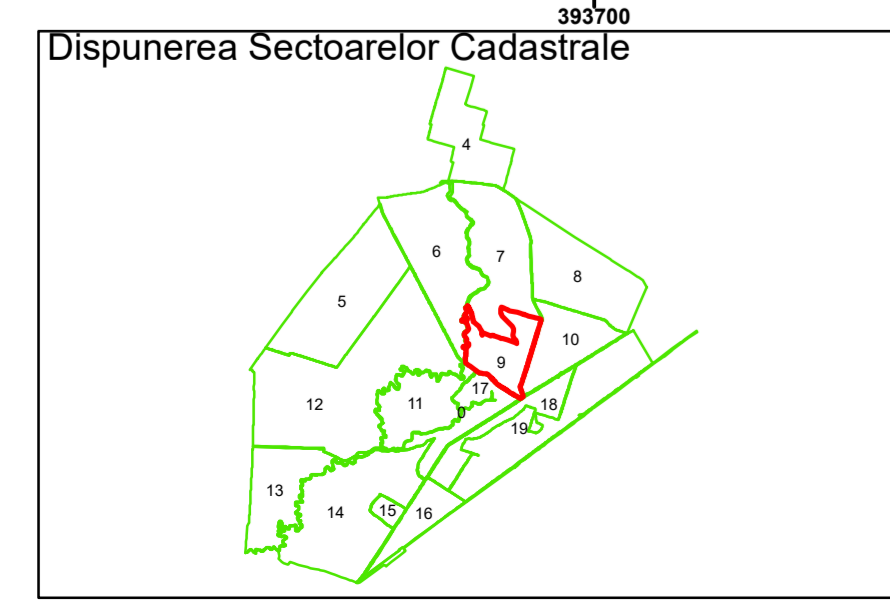

Legendă

	Limită UAT		Număr Sector Cadastral
	Limită Intravilan	458	Identificator Teren
	Sector Cadastral		Număr Poștal
	Limită Imobil	C1	Număr Construcție
	Instituții		Calea Ferată

Executant: SC MEGAGIS SRL

Spre publicare
Data: iulie 2023

PLAN CADASTRAL
Comuna Cerăt
Județul Dolj
Sector Cadastral 9
Scara 1:1000, sistem de proiecție STEREO 70

Legendă

	Limită UAT		Număr Sector Cadastral
	Limită Intravilan	458	Identificator Teren
	Sector Cadastral		Număr Poștal
	Limită Imobil	C1	Număr Construcție
	Instituții		Calea Ferată

Executant: SC MEGAGIS SRL

Spre publicare
Data: iulie 2023

PLAN CADASTRAL
Comuna Cerăt
Județul Dolj
Sector Cadastral 9
Scara 1:1000, sistem de proiecție STEREO 70

Legendă

	Limită UAT		Număr Sector Cadastral
	Limită Intravilan	458	Identificator Teren
	Sector Cadastral		Număr Poștal
	Limită Imobil	C1	Număr Construcție
	Instituții		Calea Ferată

Executant: SC MEGAGIS SRL

Spre publicare
Data: iulie 2023

PLAN CADASTRAL
Comuna Cerăt
Județul Dolj
Sector Cadastral 9
Scara 1:1000, sistem de proiecție STEREO 70