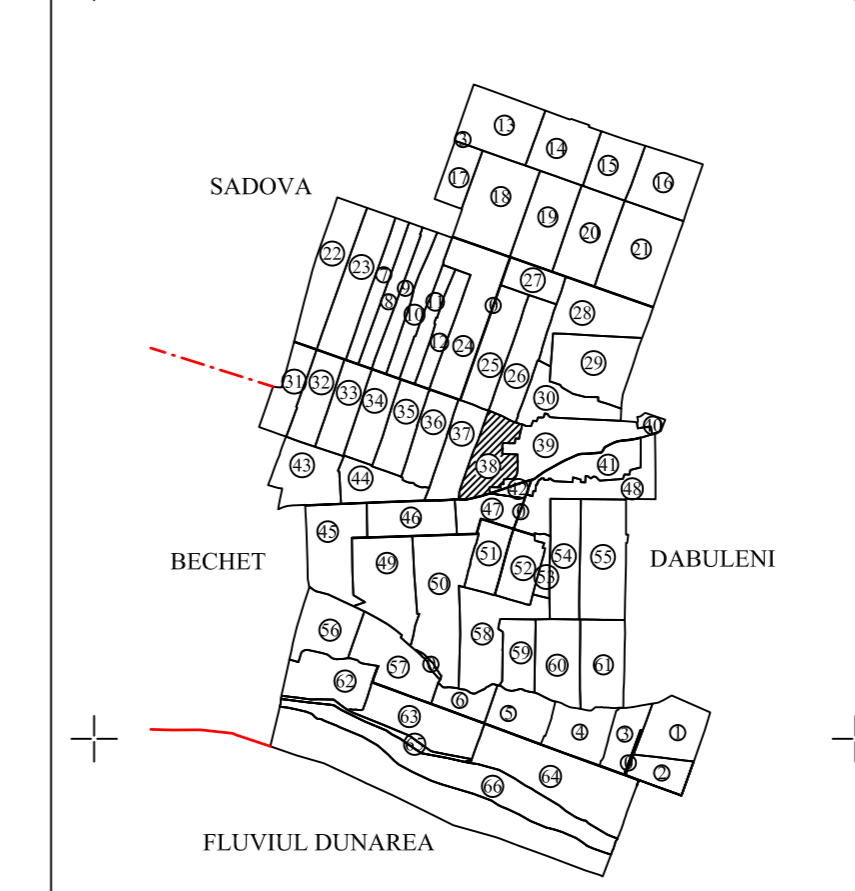

PLAN CADASTRAL

† CALARASI-Jud. Dolj-Sector cadastral 38†
Scara 1:1000, Sistem de proiectie STEREO 70

- Legenda**
- Limita judet
 - Limita UAT
 - Limita intravilan
 - Limita sector cadastral
 - Limita tarla
 - Numar tarla
 - Numar sector
 - 11254 Identificator Imobil

EXECUTANT
S.C. TOPOSURVEY SRL

SCHITA CU DISPUNEREA SECTOARELOR
CADASTRALE

Data intocmirii planului cadastral
21.04.2023