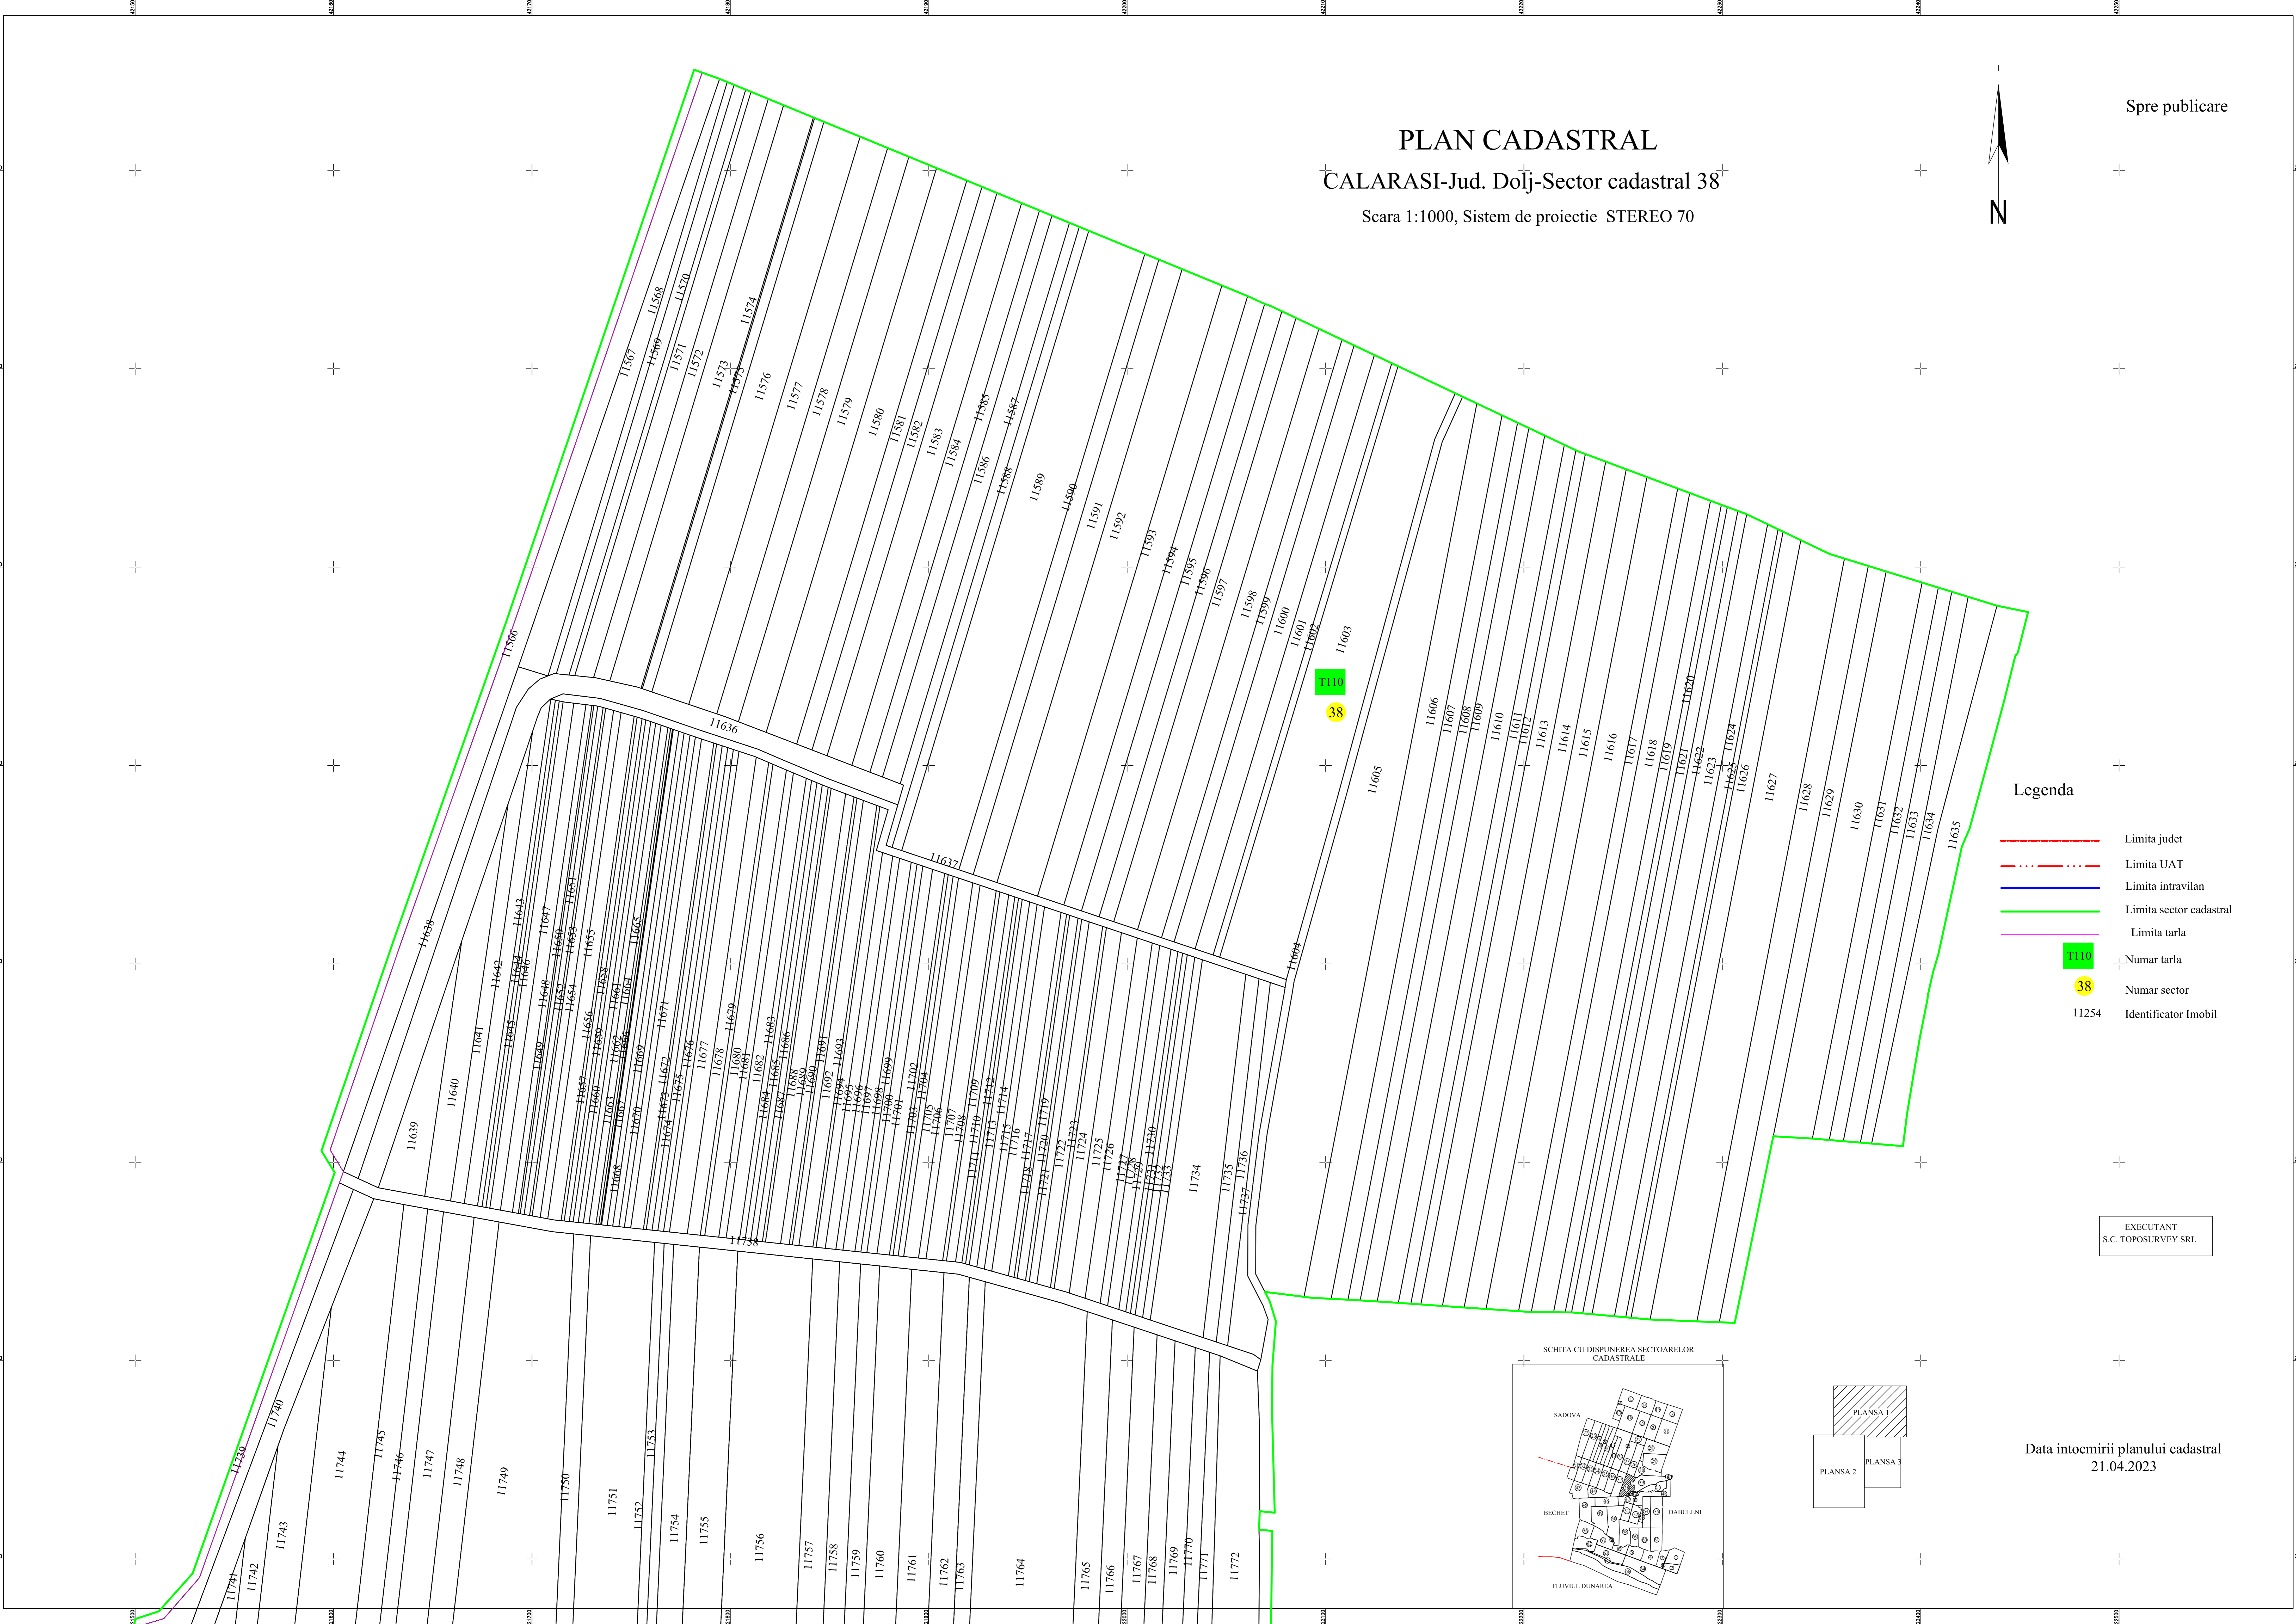

PLAN CADASTRAL

† CALARASI-Jud. Dolj-Sector cadastral 38†
Scara 1:1000, Sistem de proiectie STEREO 70

- Legenda**
- Limita judet
 - Limita UAT
 - Limita intravilan
 - Limita sector cadastral
 - Limita tarla
 - Numar tarla
 - Numar sector
 - 11254 Identificator Imobil

EXECUTANT
S.C. TOPOSURVEY SRL

SCHITA CU DISPUNEREA SECTOARELOR
CADASTRALE

Data intocmirii planului cadastral
21.04.2023