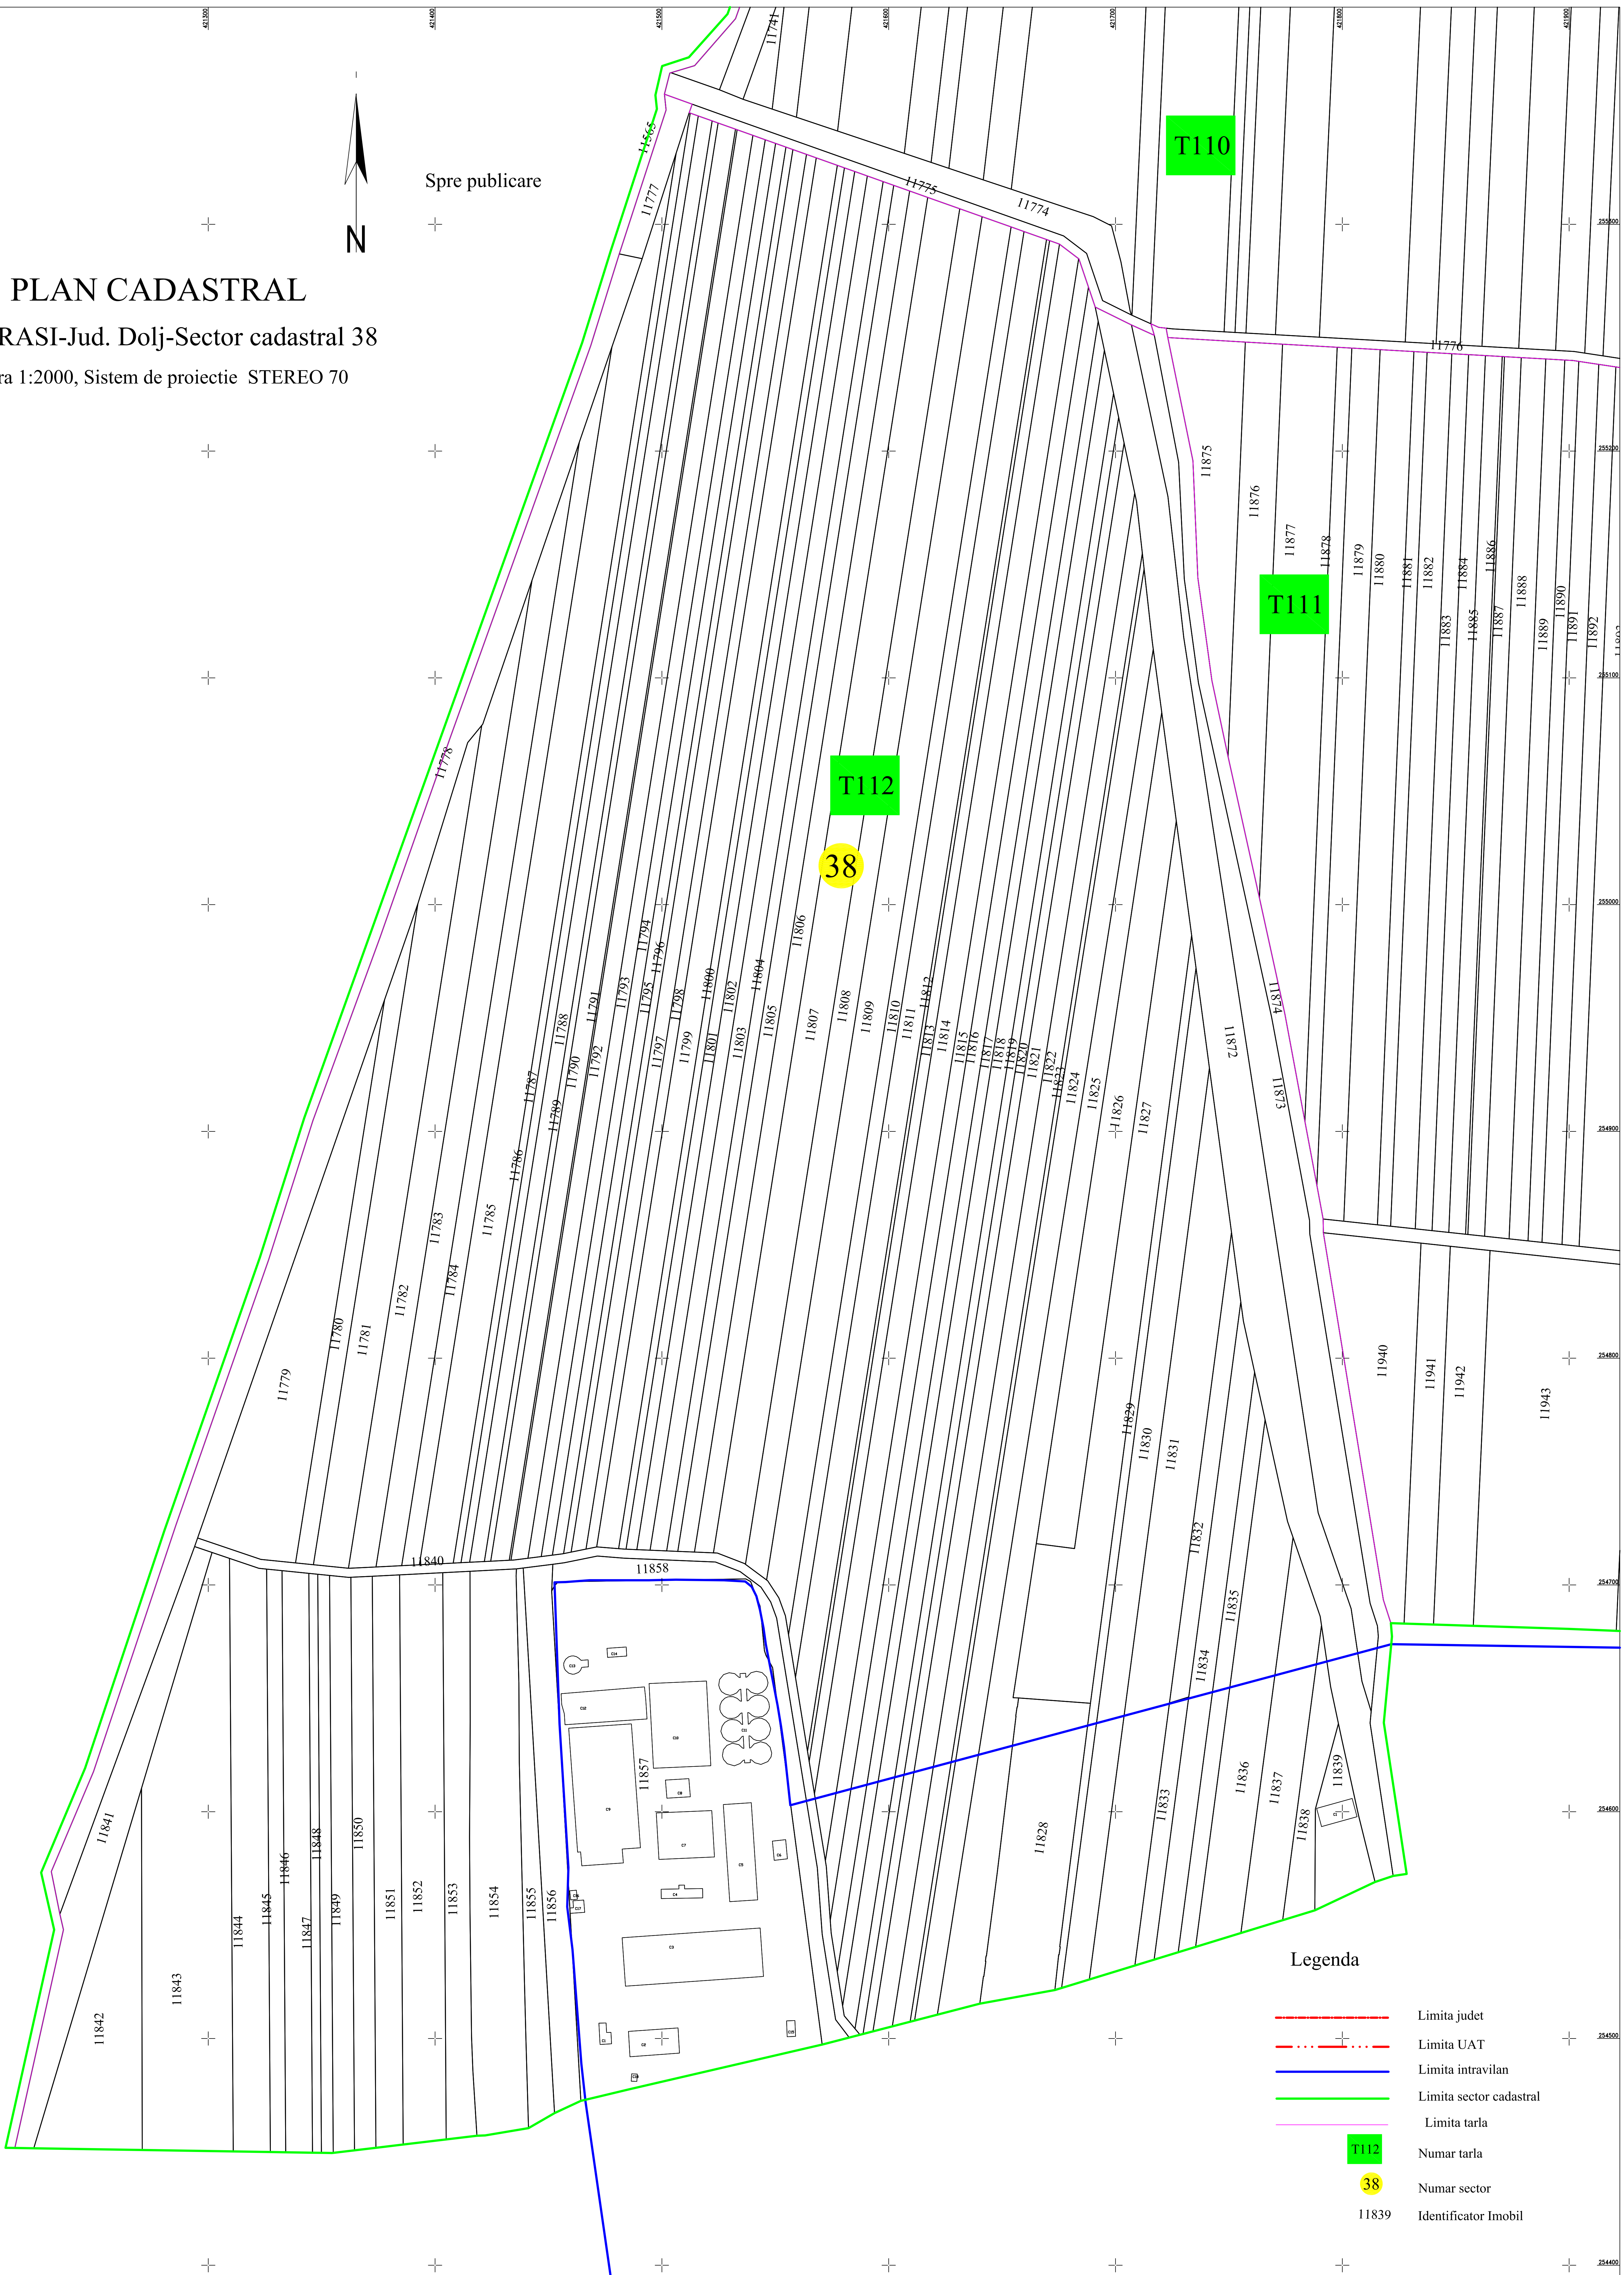

# PLAN CADASTRAL

## CALARASI-Jud. Dolj-Sector cadastral 38

Scara 1:2000, Sistem de proiectie STEREO 70

### Legenda

-  Limita judet
-  Limita UAT
-  Limita intravilan
-  Limita sector cadastral
-  Limita tarla
-  Numar tarla
-  Numar sector
-  Identificator Imobil

SCHITA CU DISPUNEREA SECTOARELOR CADASTRALE

EXECUTANT  
S.C. TOPOSURVEY SRL

Data intocmirii planului cadastral  
21.04.2023