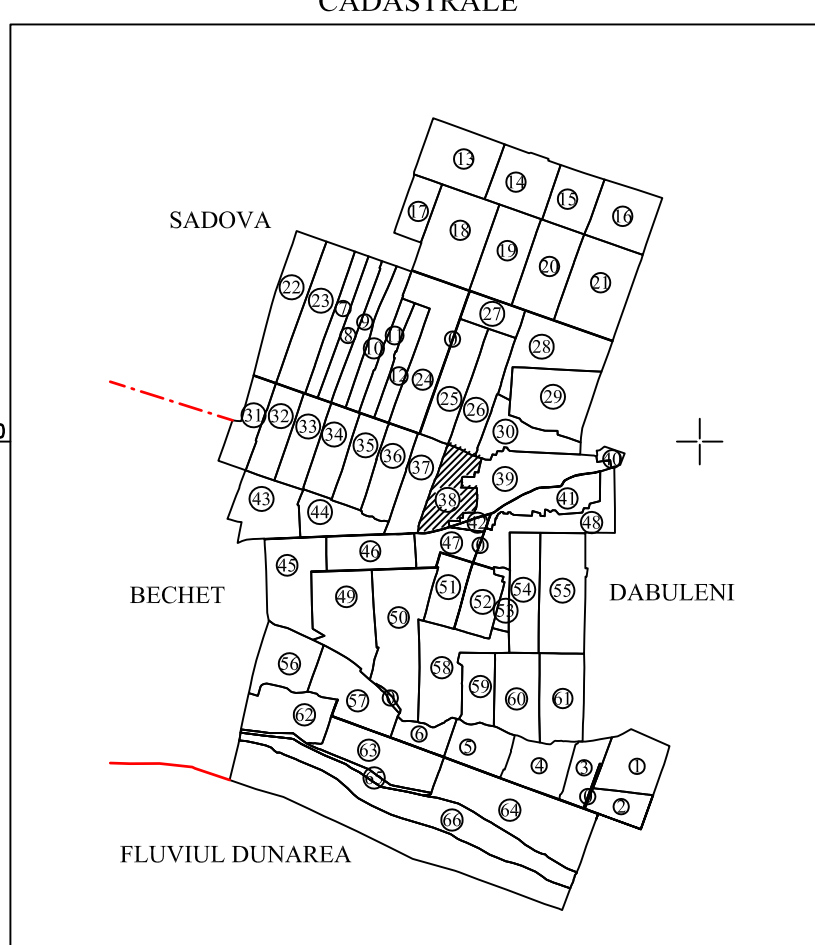

# PLAN CADASTRAL

## CALARASI-Jud. Dolj-Sector cadastral 38

Scara 1:2000, Sistem de proiectie STEREO 70

### Legenda

-  Limita judet
-  Limita UAT
-  Limita intravilan
-  Limita sector cadastral
-  Limita tarla
-  Numar tarla
-  Numar sector
-  Identificator Imobil

SCHITA CU DISPUNEREA SECTOARELOR CADASTRALE

EXECUTANT  
S.C. TOPOSURVEY SRL

Data intocmirii planului cadastral  
21.04.2023