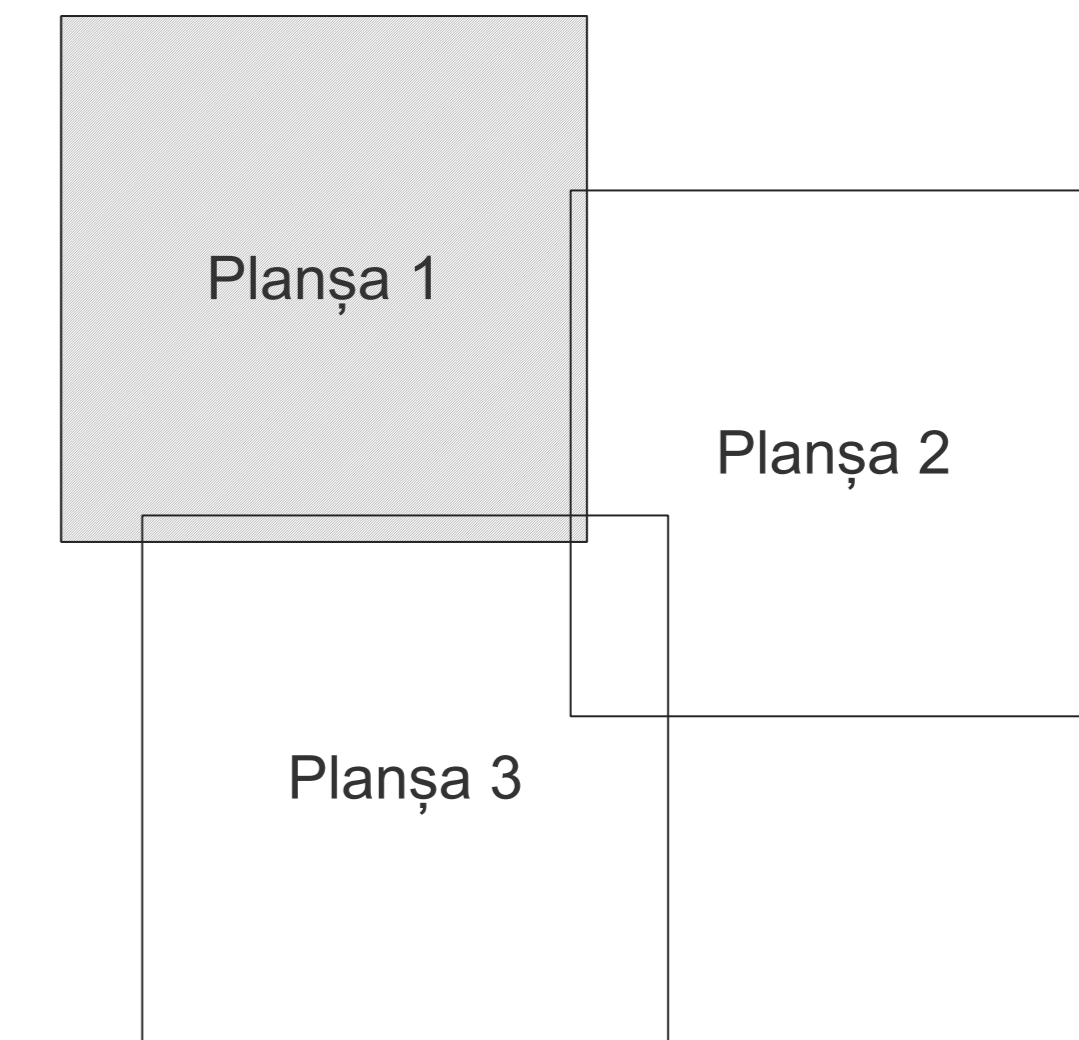

**PLAN CADASTRAL**  
**JUDEȚ DOLJ, UAT CARAULA**  
**Sectorul Cadastral 31**  
**Spre publicare**  
**Scara 1:2000**  
**Sistem de proiecție "STEREO '70"**  
**- Planșa 1 -**

**Schița de racordare a planșelor**

- Legendă**
- Limită sector
  - Limită UAT
  - Limită intravilan
  - Limită imobil
  - Limită tarla
  - 31 Număr sector
  - 1500 Număr imobil
  - 66 Număr tarla
  - DE 703 Toponimie

**Schița dispunerii sectorului cadastral**