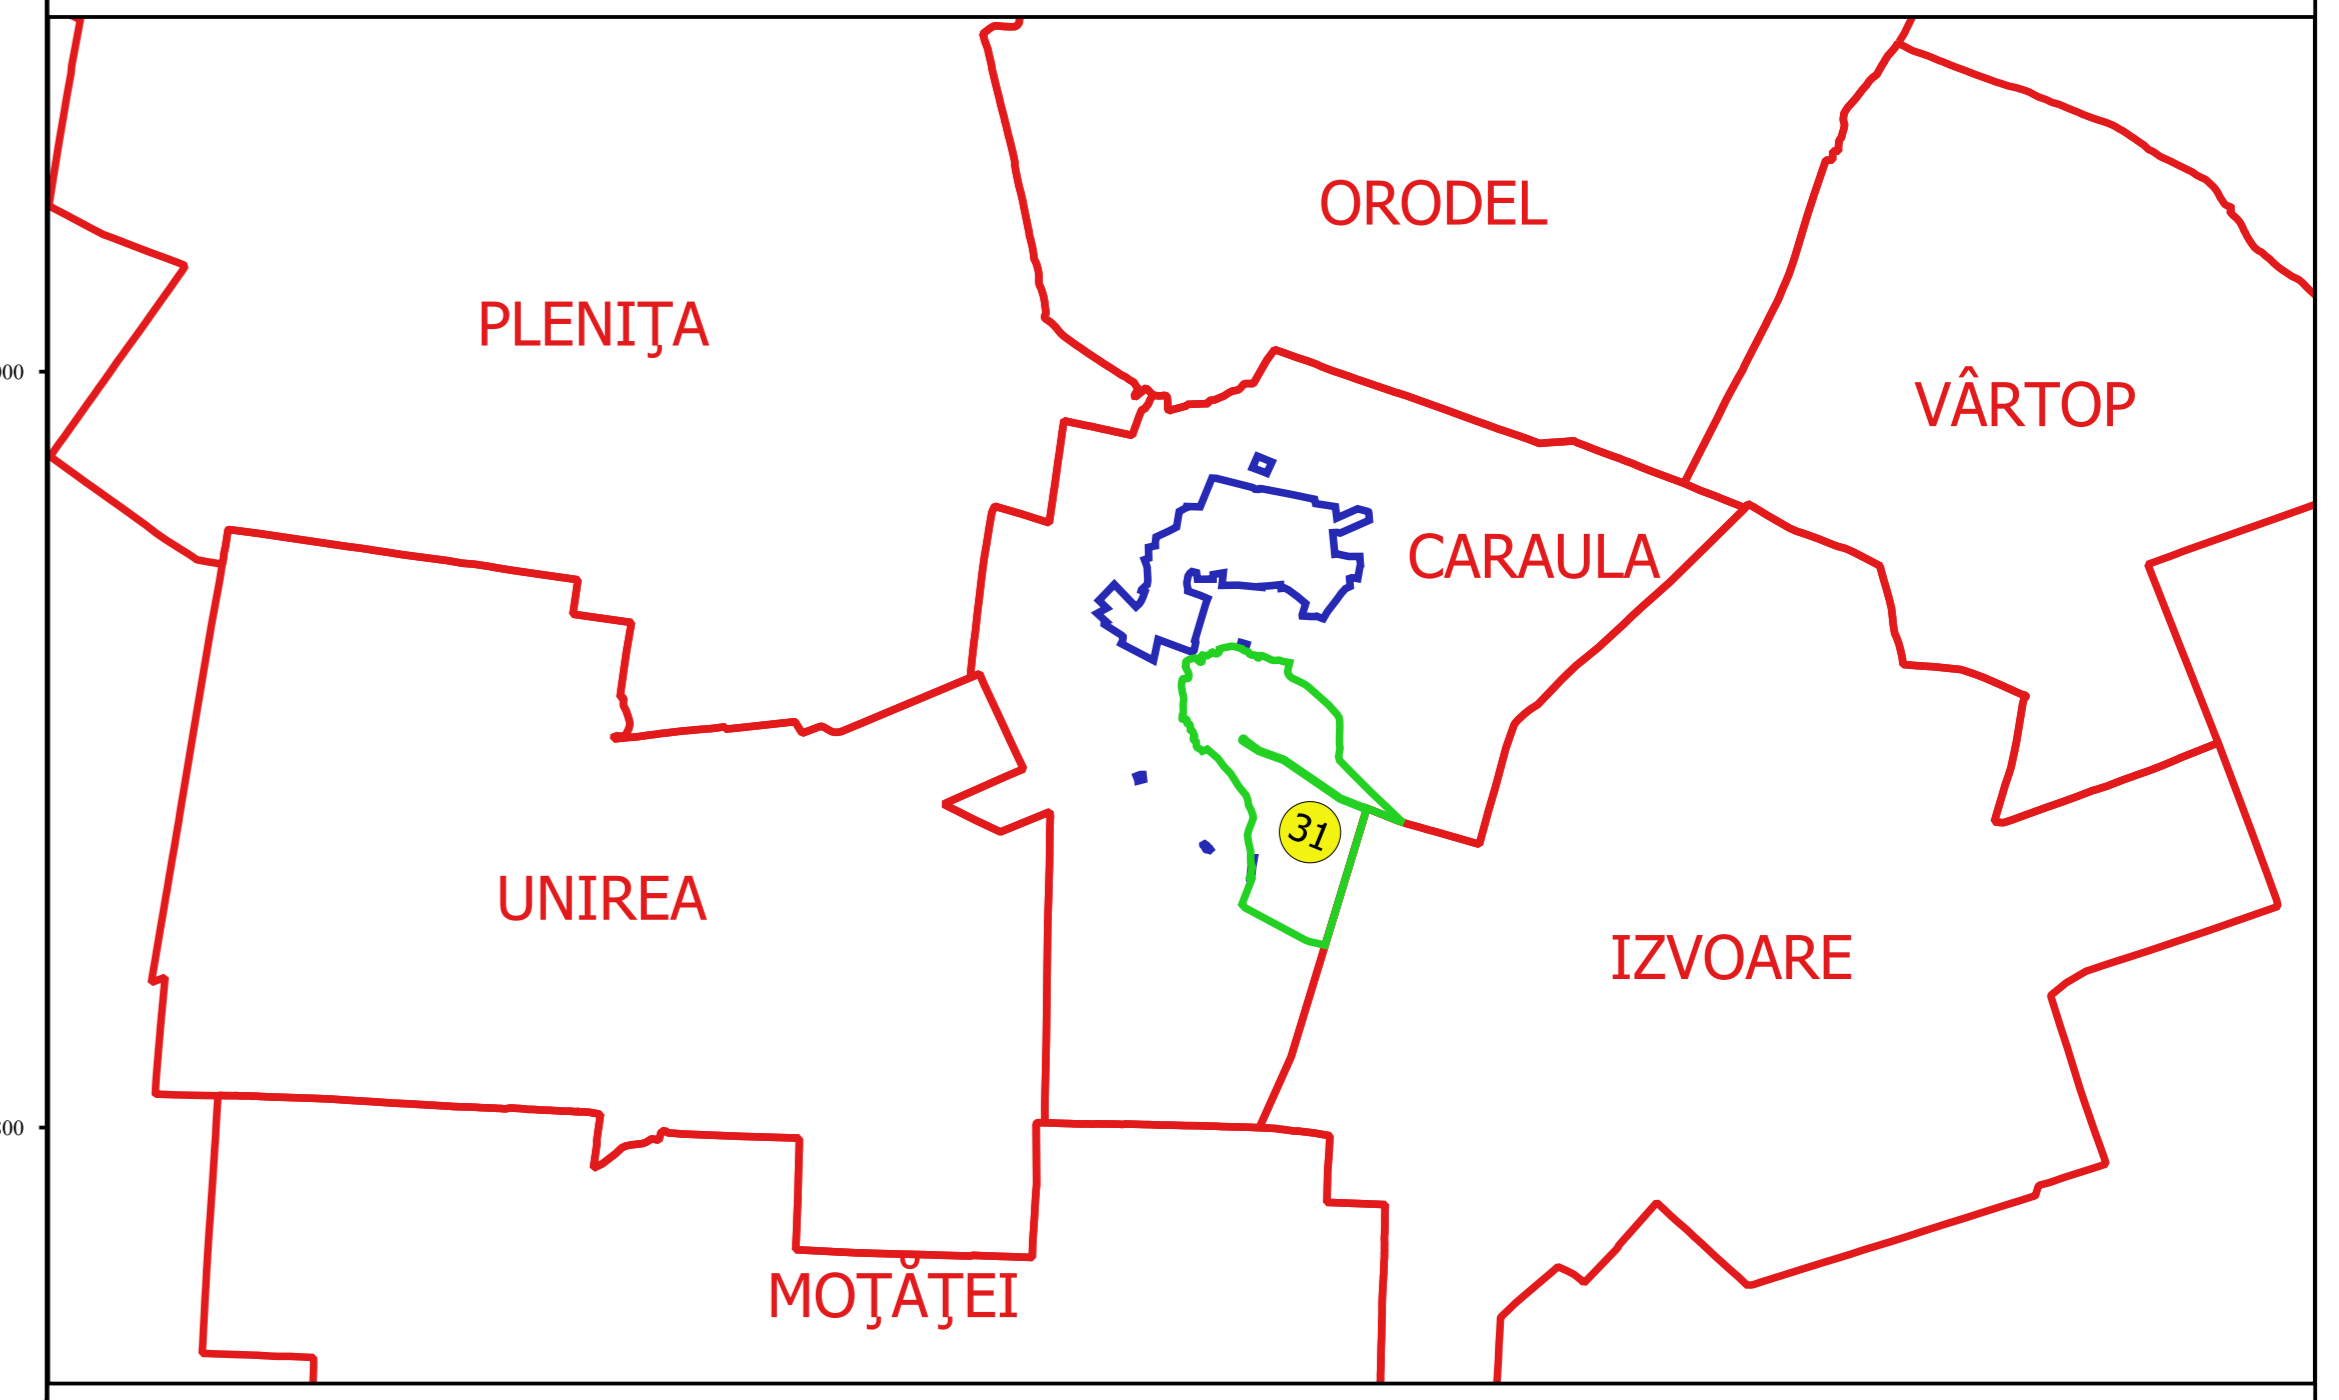

**PLAN CADASTRAL**  
**JUDEȚ DOLJ, UAT CARAULA**  
**Sectorul Cadastral 31**  
**Spre publicare**  
**Scara 1:2000**  
**Sistem de proiecție "STEREO '70"**  
**- Planșa 2 -**

**Schița de racordare a planșelor**

- Legendă**
- Limită sector
  - Limită UAT
  - Limită intravilan
  - Limită imobil
  - Limită tarla
  - 31 Număr sector
  - 1500 Număr imobil
  - 66 Număr tarla
  - DE 703 Toponimie

**Schița dispunerii sectorului cadastral**