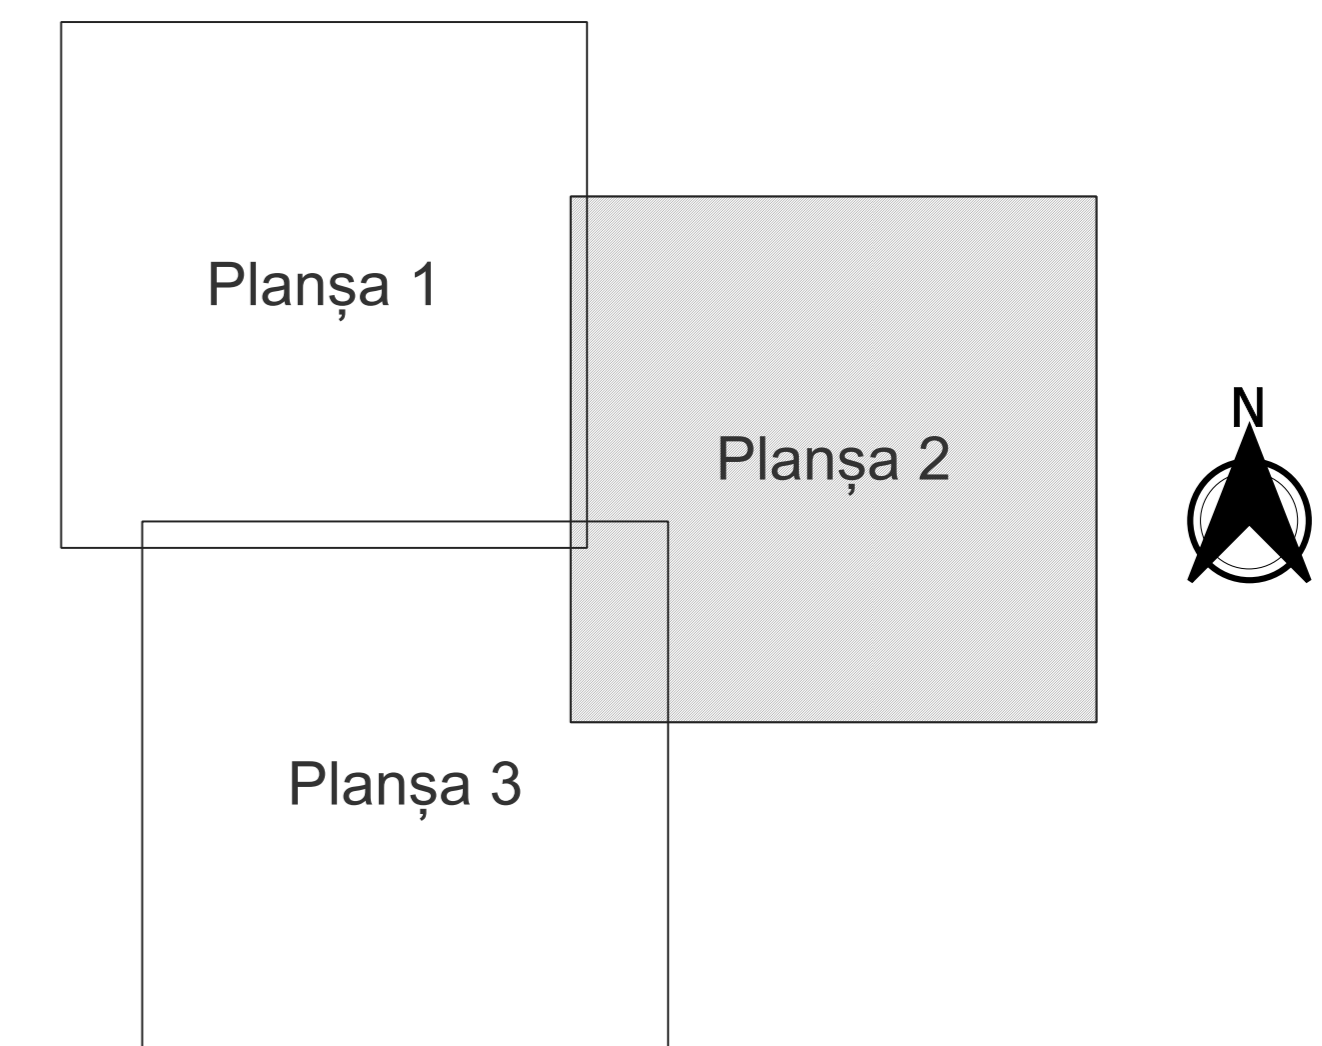

**PLAN CADASTRAL**  
**JUDEȚ DOLJ, UAT CARAULA**  
**Sectorul Cadastral 31**  
**Spre publicare**  
**Scara 1:2000**  
**Sistem de proiecție "STEREO '70"**  
**- Planșa 2 -**

**Schița de racordare a planșelor**

- Legendă**
- Limită sector
  - Limită UAT
  - Limită intravilan
  - Limită imobil
  - Limită tarla
  - 31 Număr sector
  - 1500 Număr imobil
  - 66 Număr tarla
  - DE 703 Toponimie

**Schița dispunerii sectorului cadastral**