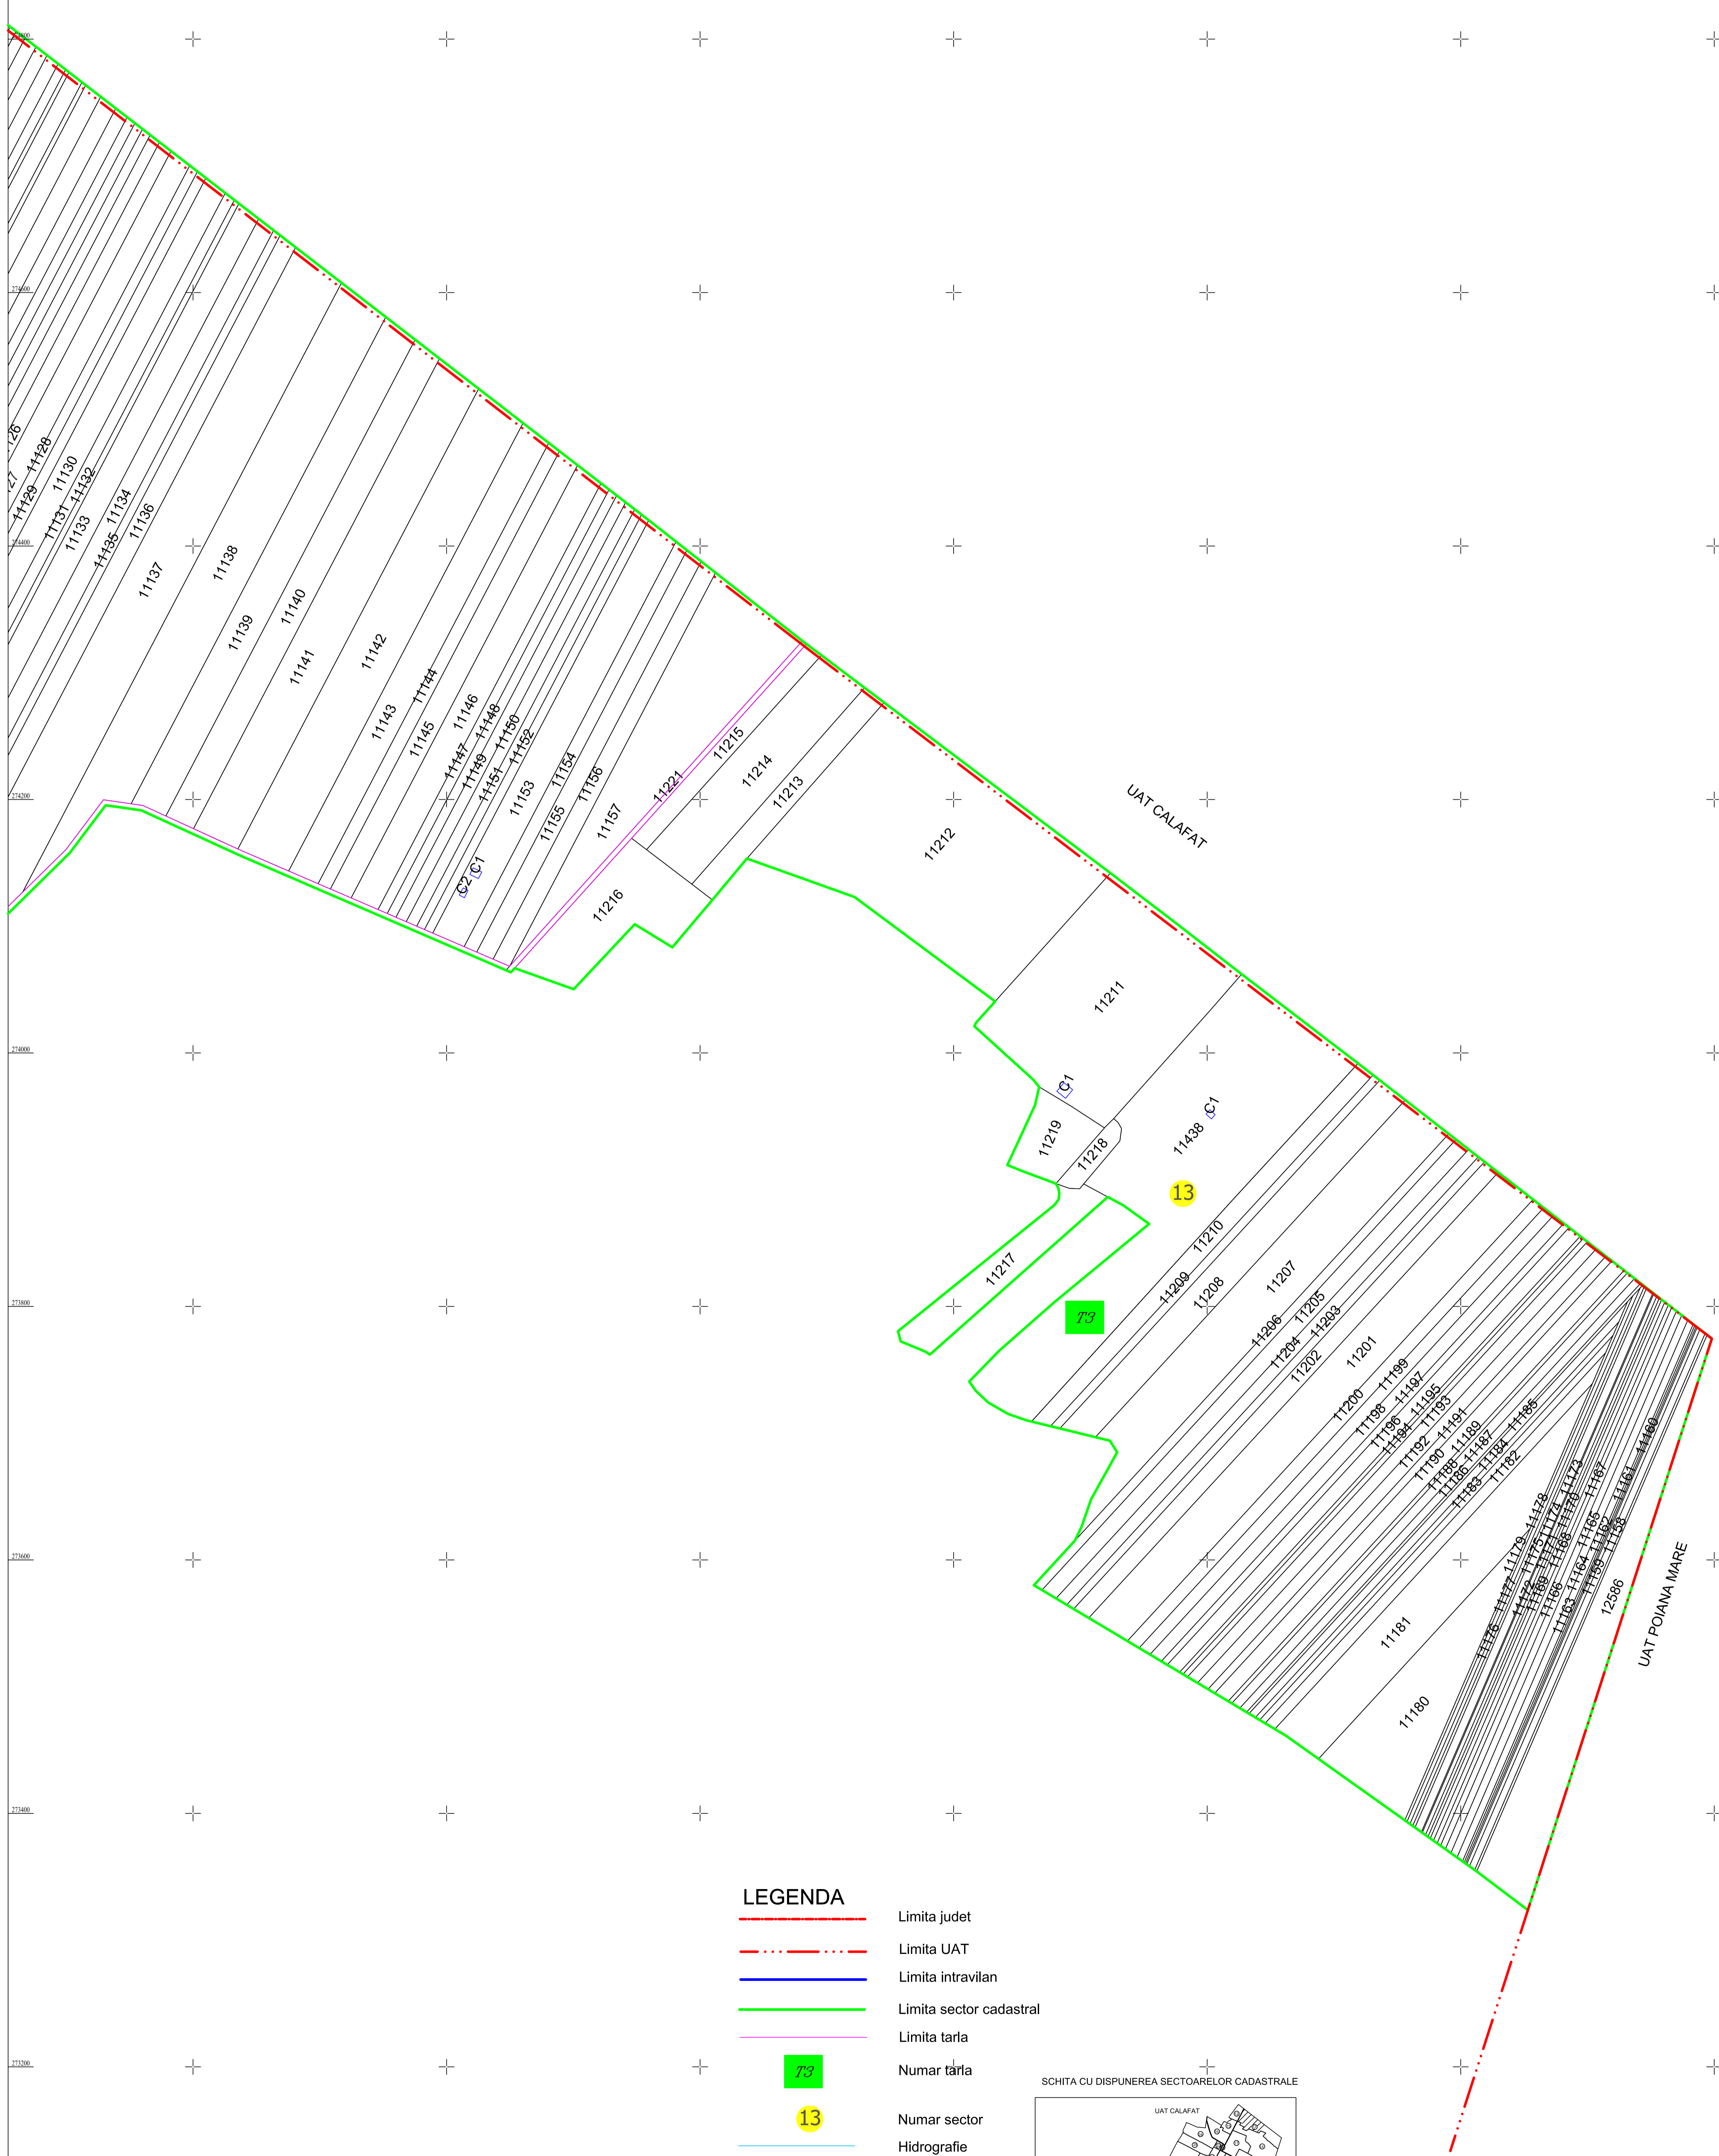

PLAN CADASTRAL

UAT CIUPERCENII NOI, JUDETUL DOLJ

Sector cadastral 13

Scara 1:2000

Sistem de proiectie STEREO 70

LEGENDA

- Limita judet
- Limita UAT
- Limita intravilan
- Limita sector cadastral
- Limita tarla
- Numar tarla
- Numar sector
- Hidrografie
- Identificator imobil