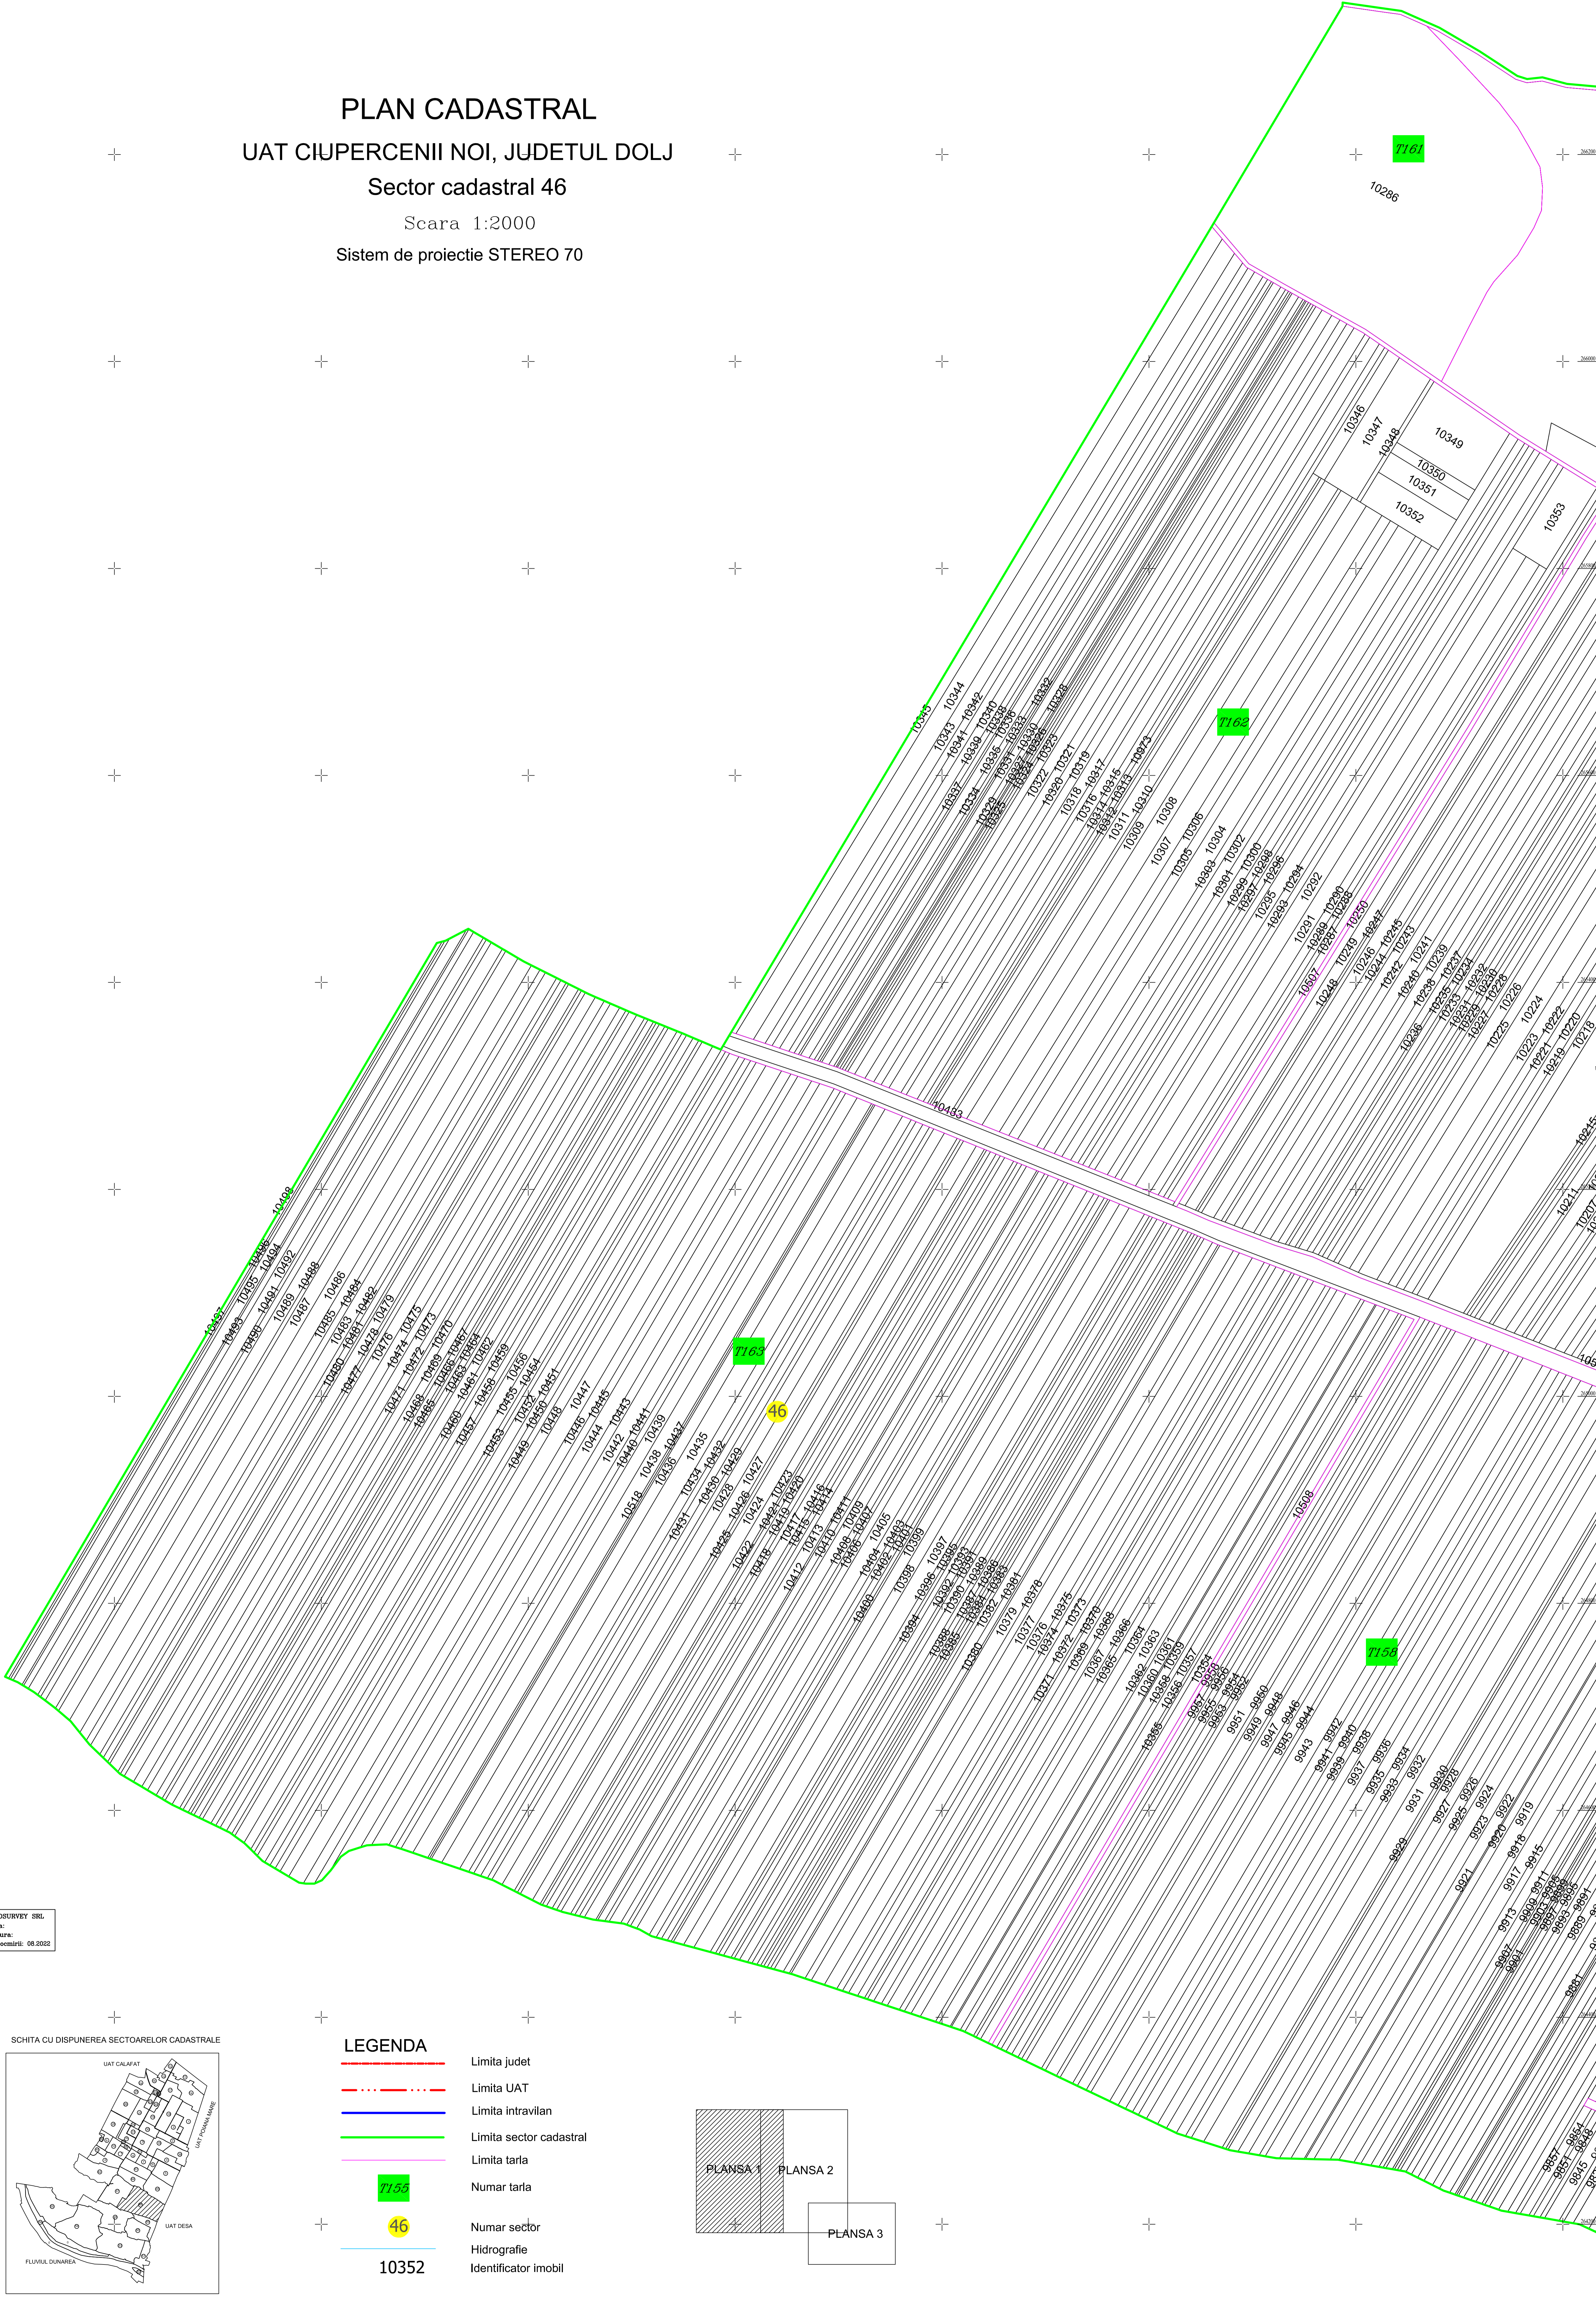

PLAN CADASTRAL
UAT CIUPERCENII NOI, JUDETUL DOLJ
Sector cadastral 46
Scara 1:2000
Sistem de proiectie STEREO 70

LEGENDA

	Limita judet
	Limita UAT
	Limita intravilan
	Limita sector cadastral
	Limita tarla
	Numar tarla
	Numar sector
	Hidrografie
	Identificator imobil