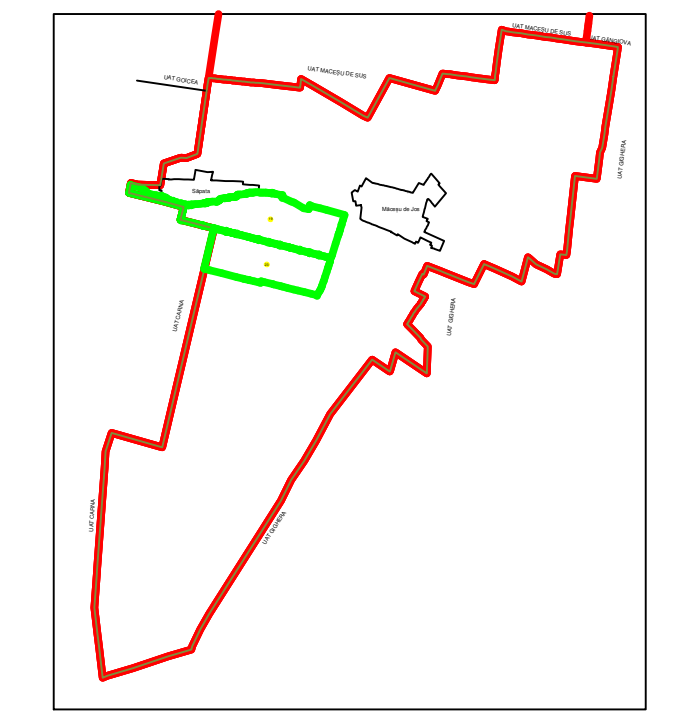

**PLAN CADASTRAL**  
**UAT MACESU DE JOS, JUDEȚUL DOLJ**  
**Sector 23**  
 SCARA 1:2000, sistem de proiecție STEREO70  
**SPRE PUBLICARE**

- LEGENDA**
- Limita UAT
  - Limita UAT vecine
  - Limita judet
  - Limita sector cadastral
  - Limita intravilan
  - Limita tarla
  - 19 Numar Sector
  - 749 23 Numar tarla
  - Dig 271, Art. 223, De 275
  - Toponimie
  - Hidrografie
  - Limite constructii definitive

Executant,  
 S.C. TOPOMILENIUM S.R.L.  
 ANCP: 1652, DJ, CLASA II  
 BOTEA CRISTIAN RADU  
 ANCP: 1895, DJ, CATEGORIA A  
 Data: 26.04.2023