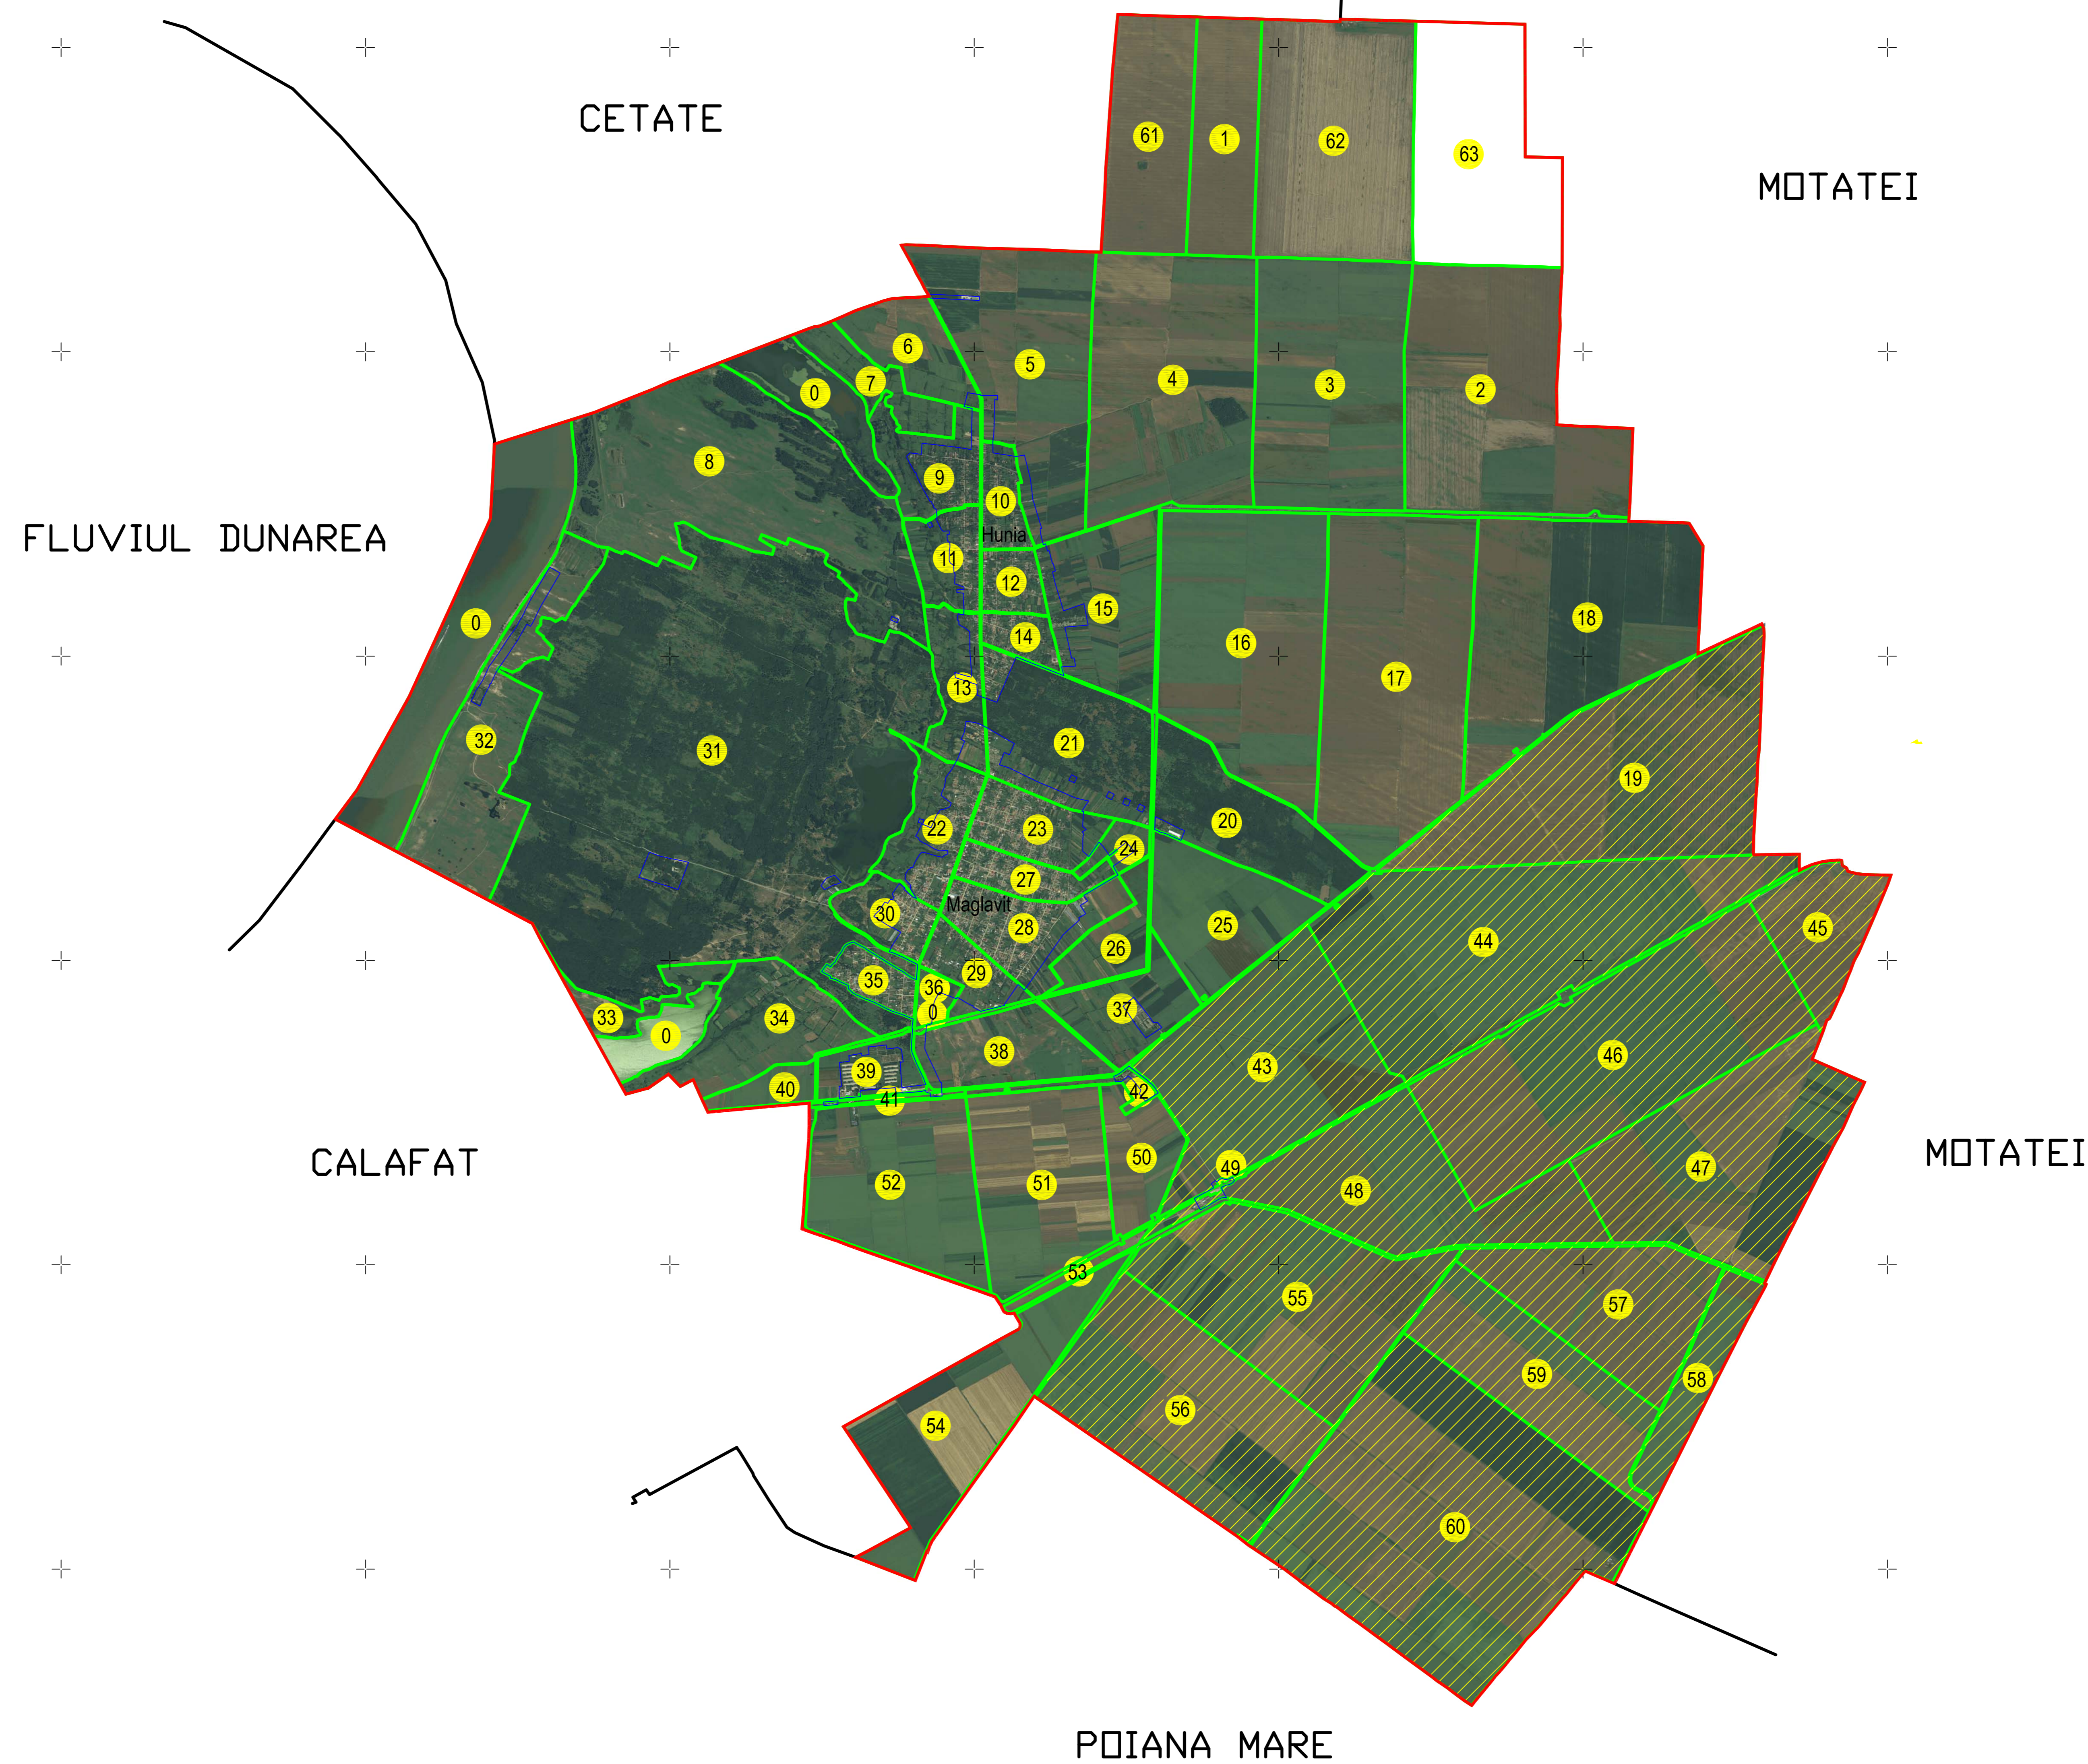

PLAN SECTOARE CADASTRALE  
(SECTOR 43, 44, 45, 46, 47, 48, 49, 55, 56, 57, 58, 59, 60)

UAT : MAGLAVIT  
Judetul : Dolj

Scara : 1 : 25000, sistem de proiectie STEREO 70

EXECUTANT  
S.C. CARTOTOP S.A  
Data intocmirii : 03.03.2022

Legenda

- Limita UAT -
- Limita sector cadastral -
- Numar sector cadastral -
- Limita intravilan -
- Localitate -
- MAGLAVIT
- Sectoare livrare 2 - sublivrare 2.2.1

"Spre publicare"