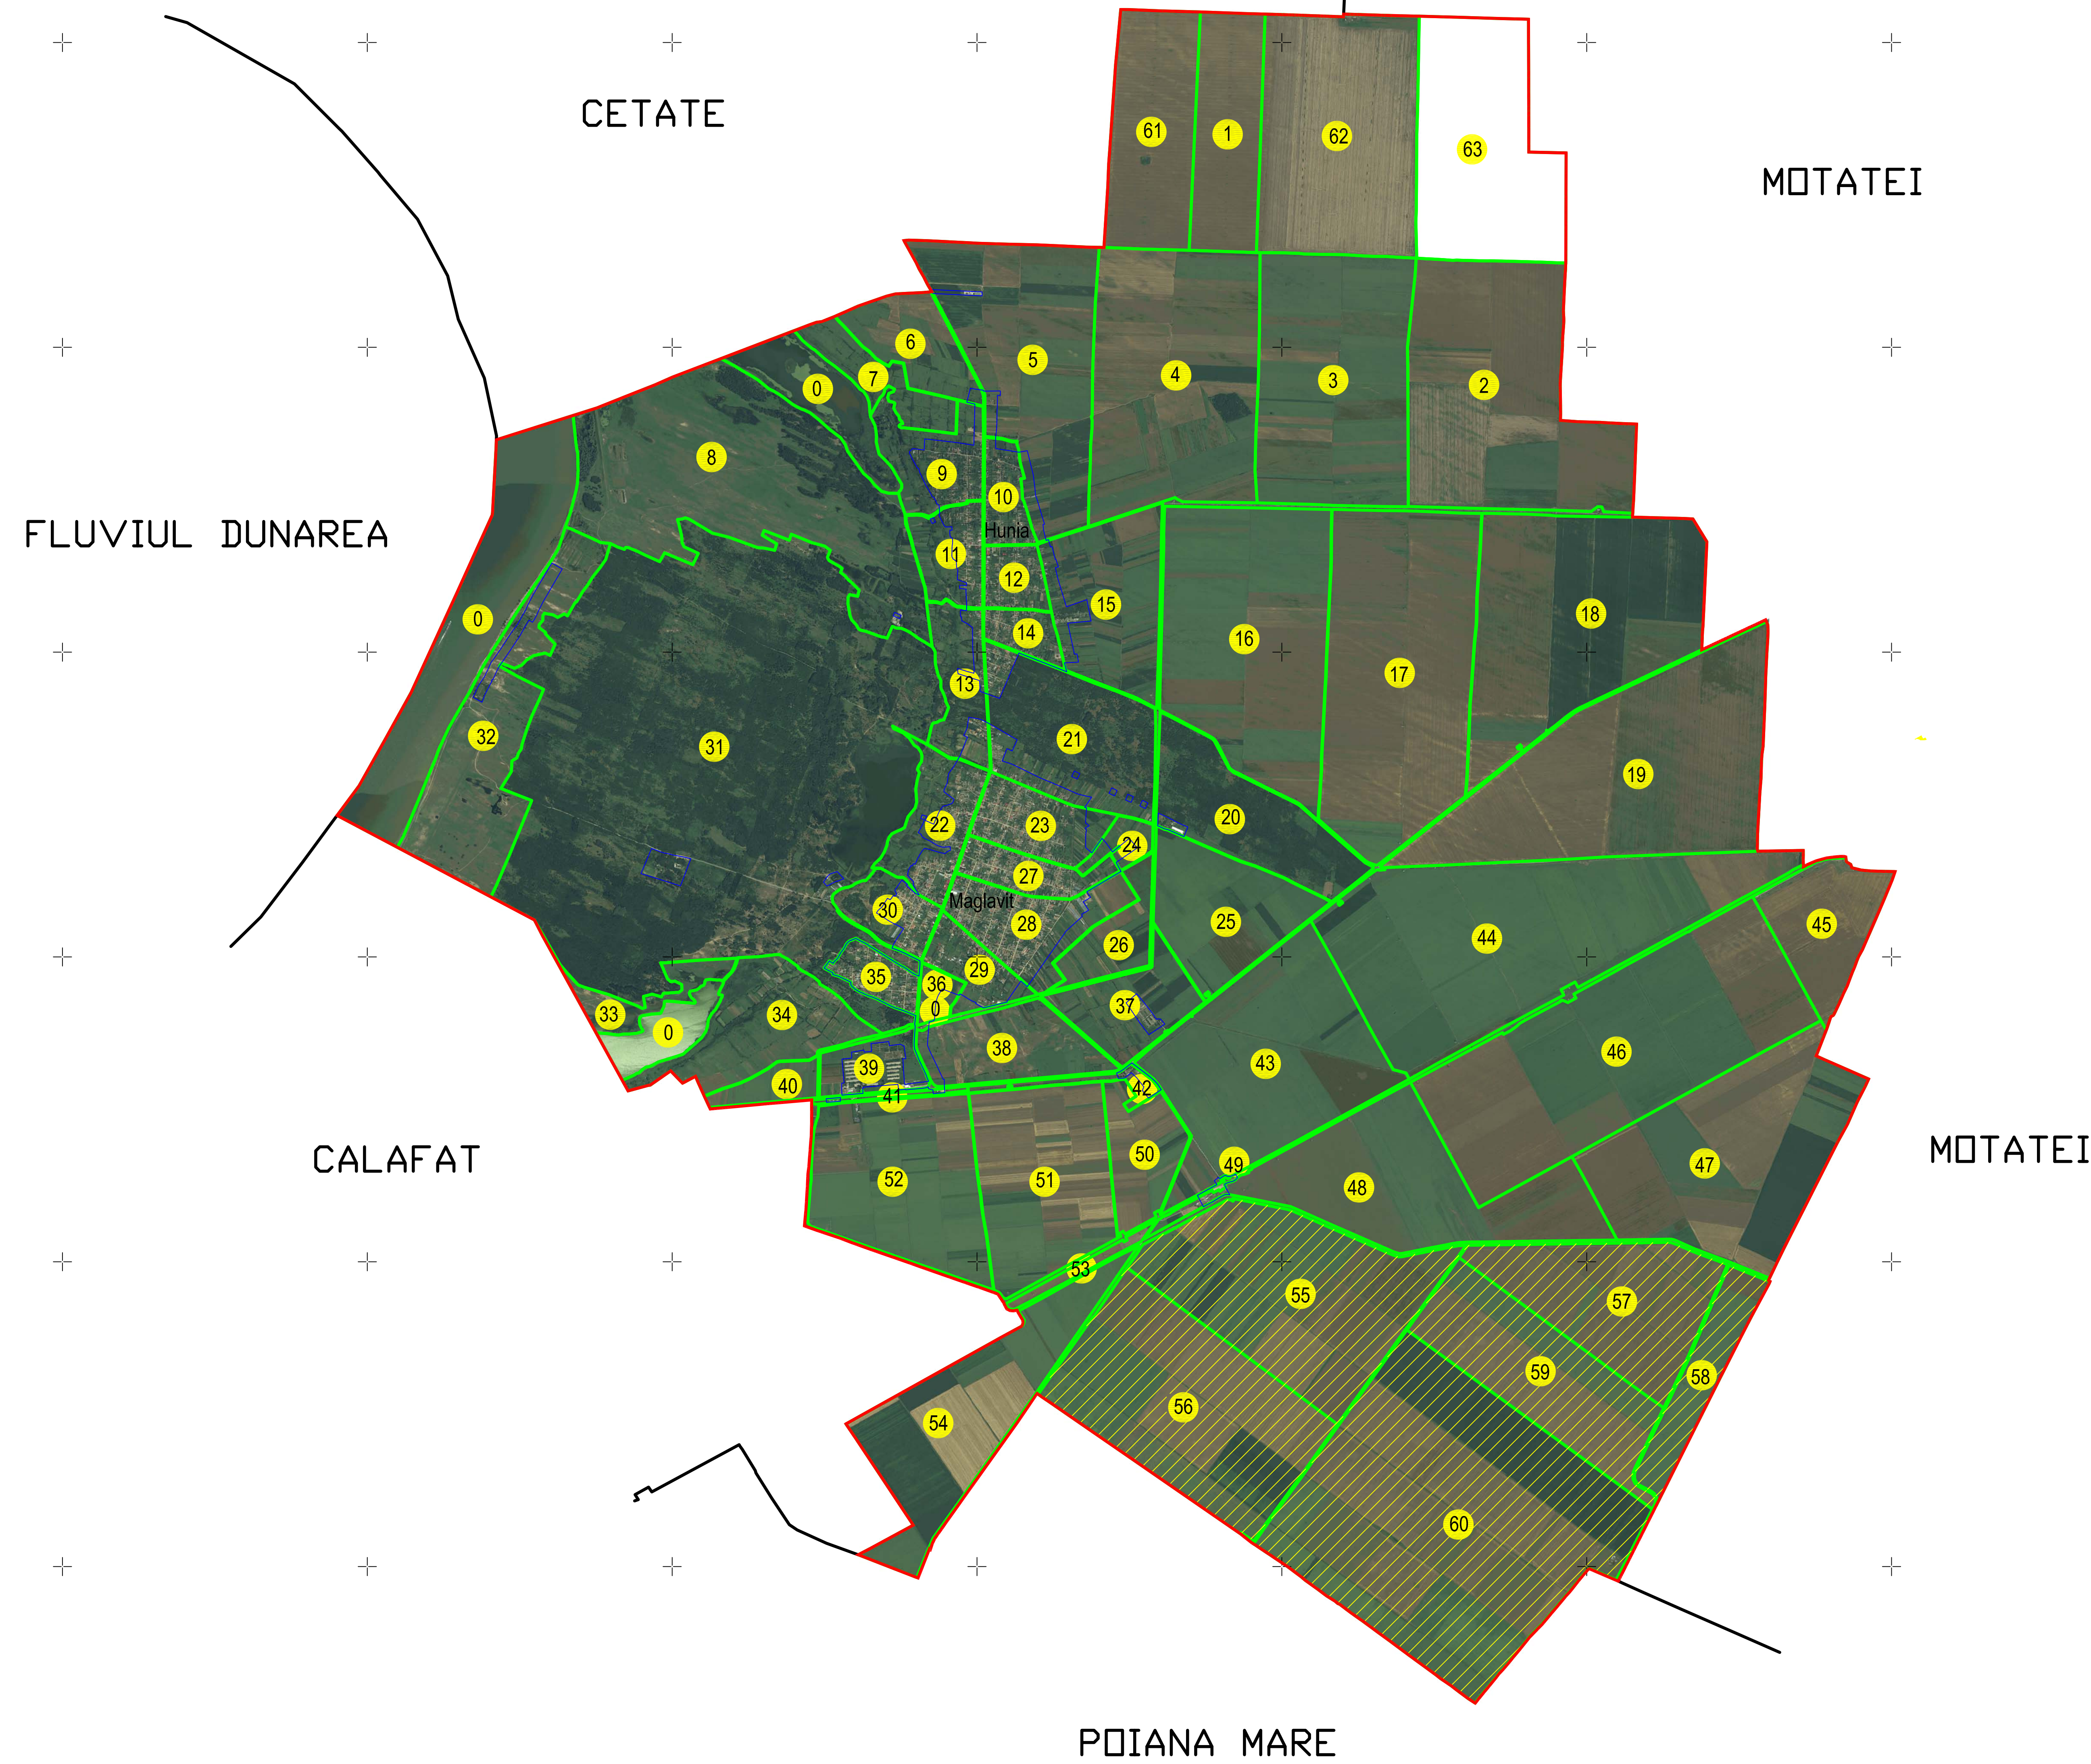

PLAN SECTOARE CADASTRALE
(SECTOR 55, 56, 57, 58, 59, 60)

UAT : MAGLAVIT
Judetul : Dolj

Scara : 1 : 25000, sistem de proiectie STEREO 70

EXECUTANT
S.C. CARTOTOP S.A
Data intocmirii : 03.03.2022

Legenda

- Limita UAT -
- Limita sector cadastral -
- Numar sector cadastral -
- Limita intravilan -
- Localitate -
- Sectoare livrare 2 - sublivrare 2.21