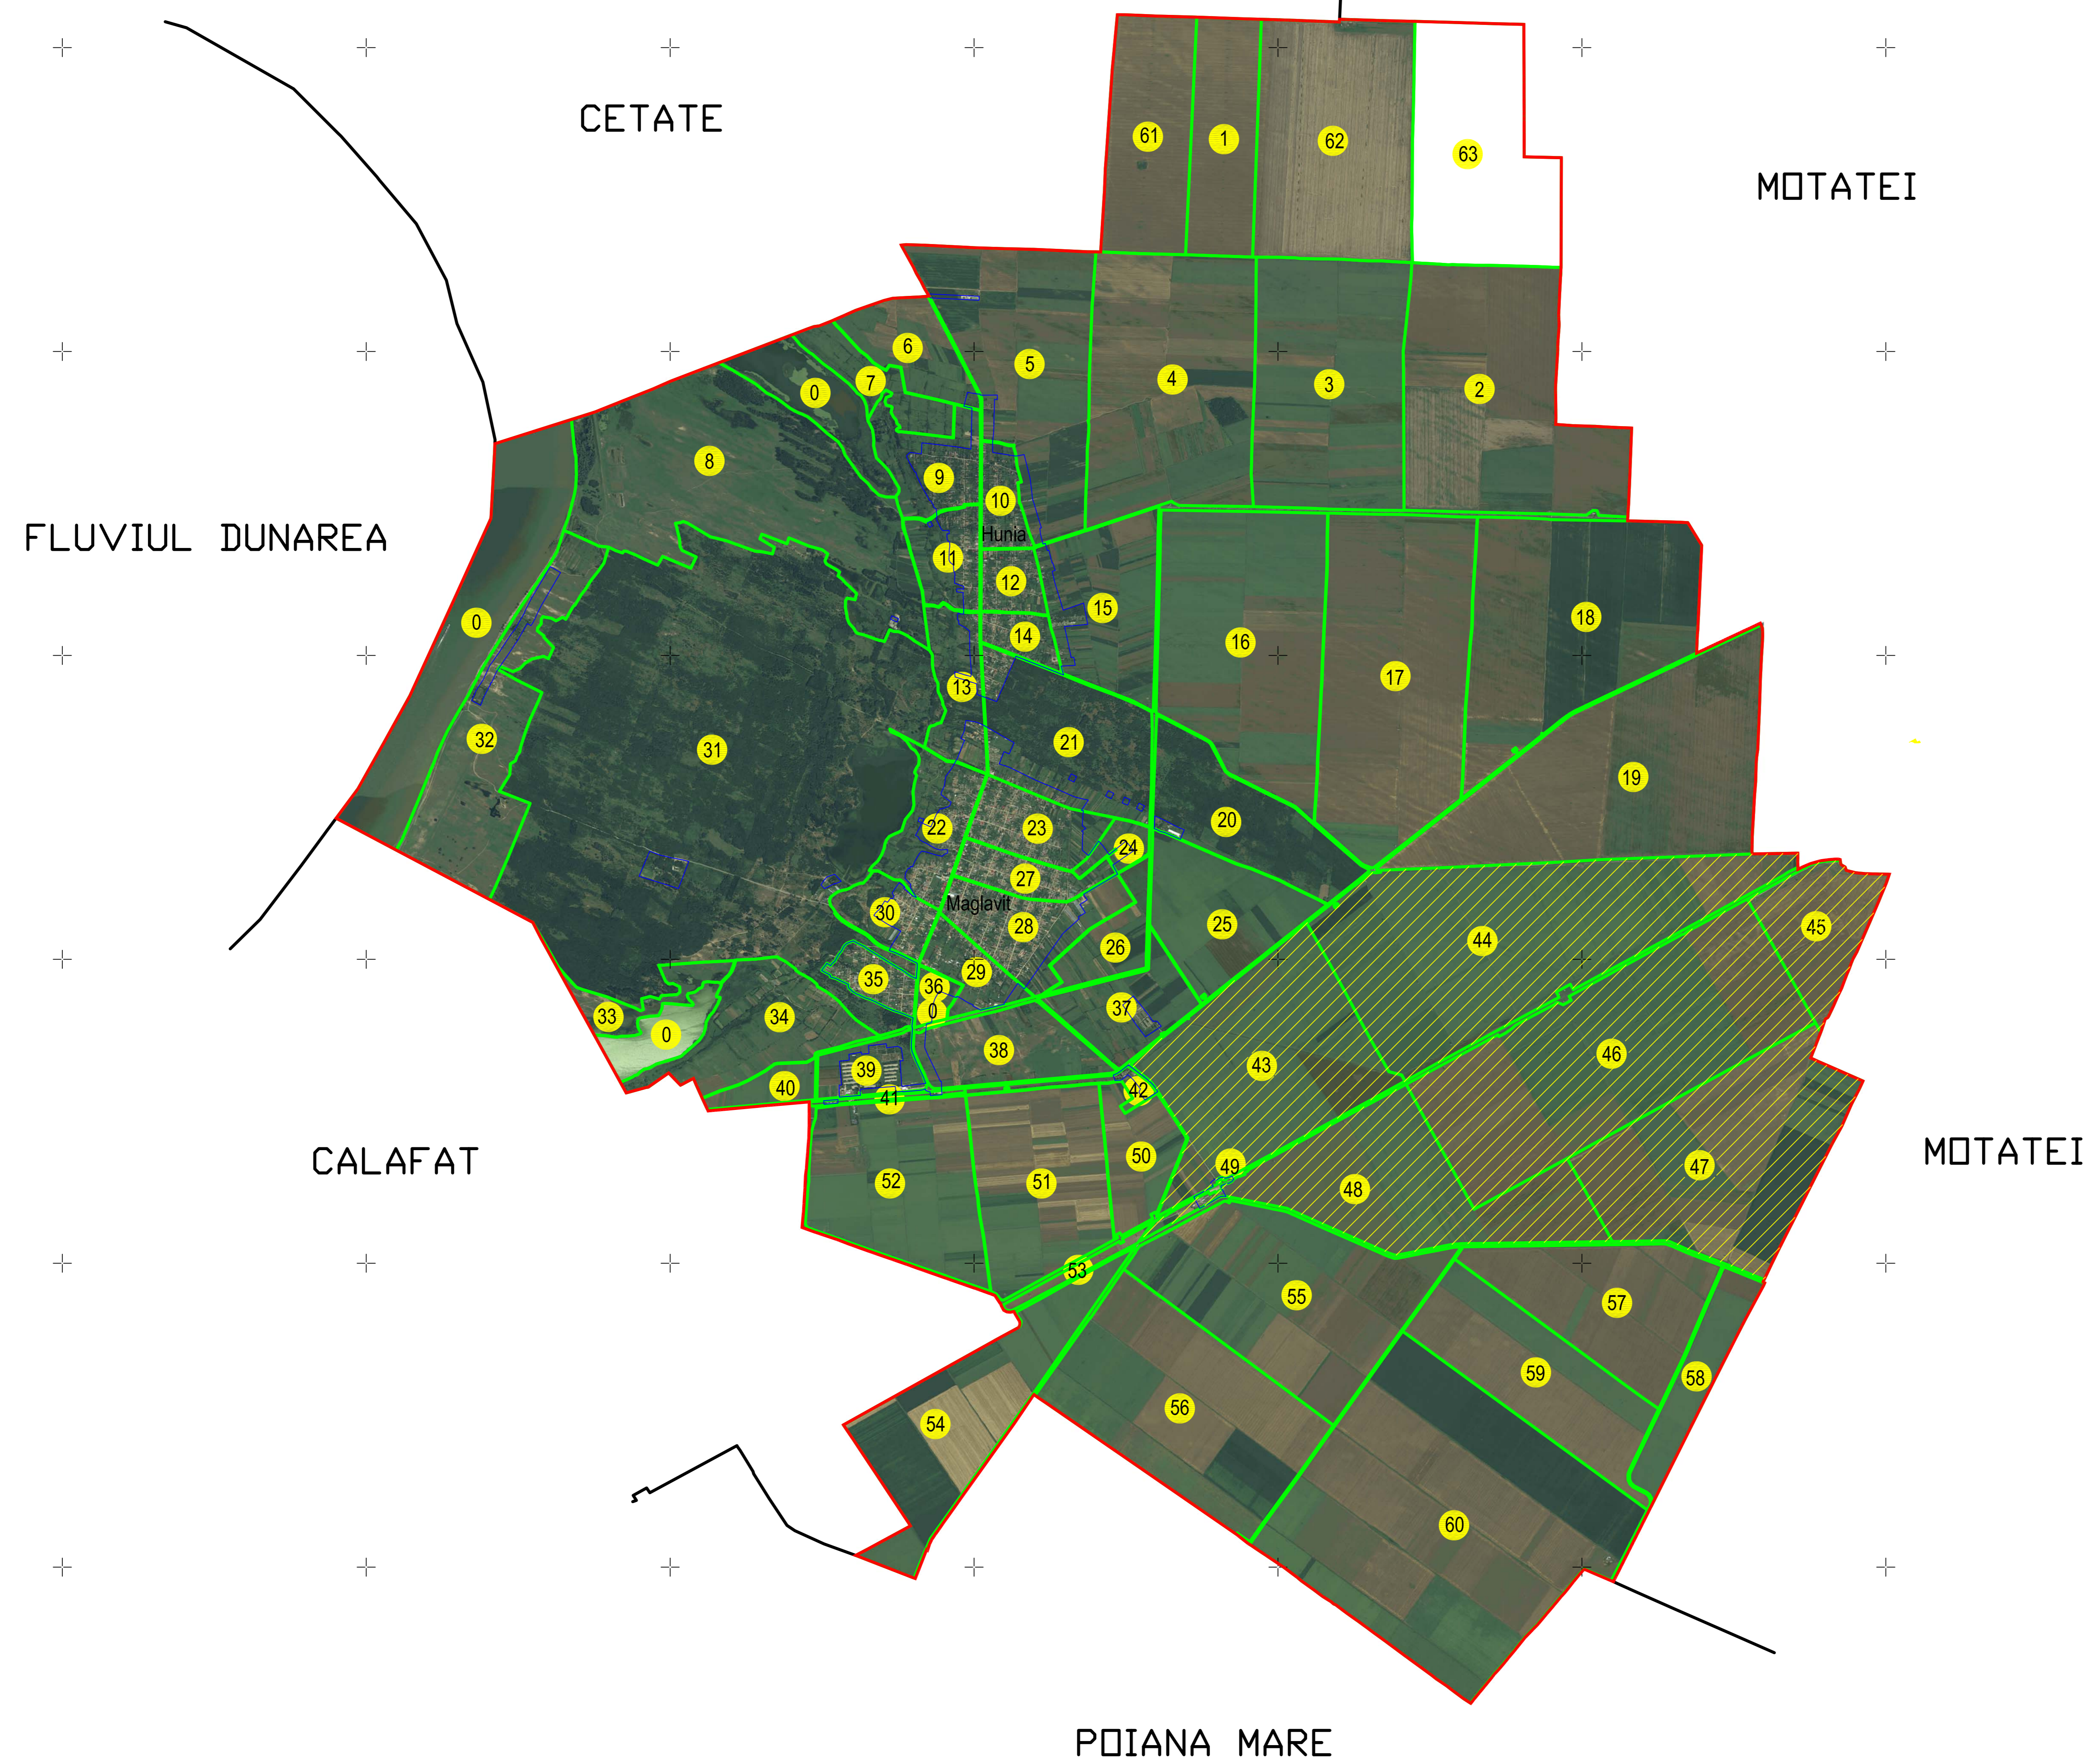

PLAN SECTOARE CADASTRALE
(SECTOR 43, 44, 45, 46, 47, 48, 49)

UAT : MAGLAVIT

Judetul : Dolj

Scara : 1 : 25000, sistem de proiectie STEREO 70

EXECUTANT
S.C. CARTOTOP S.A
Data intocmirii : 03.03.2022

Legenda

- Limita UAT - 
- Limita sector cadastral - 
- Numar sector cadastral - 
- Limita intravilan - 
- Localitate - 
- Sectoare livrare 2 - sublivrare 2.2.2 