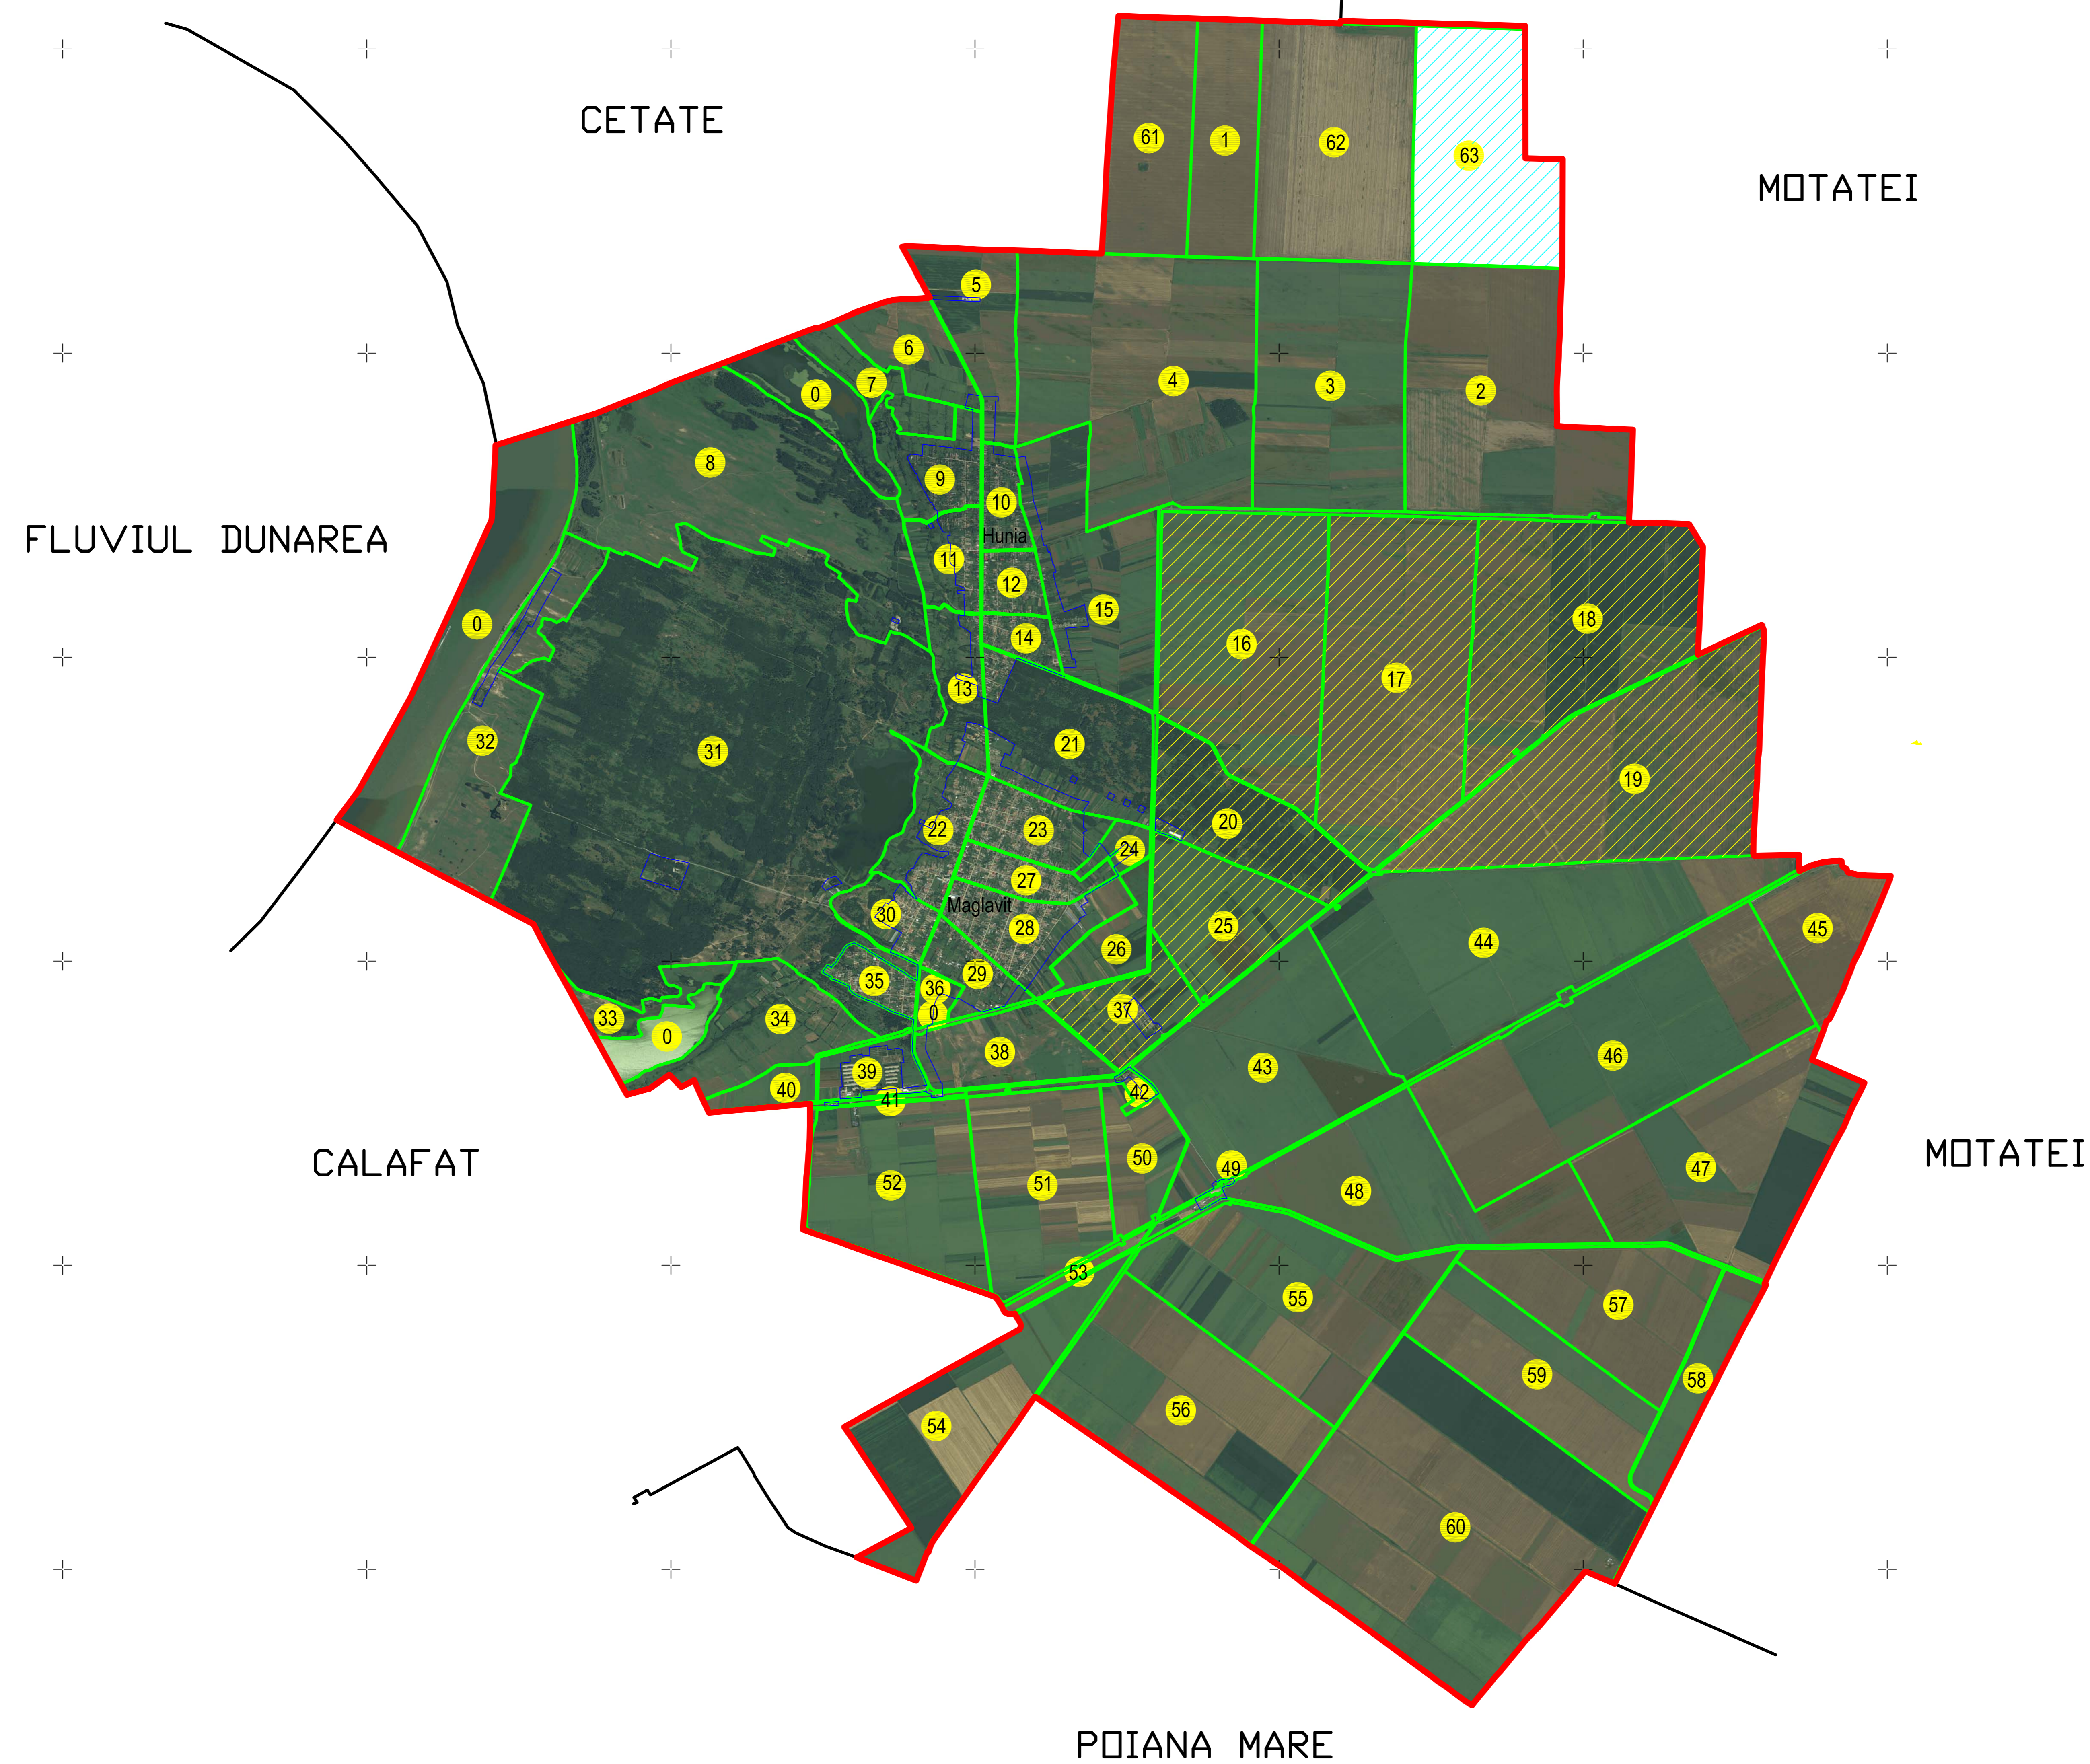

PLAN SECTOARE CADASTRALE
(SECTOR 16, 17, 18, 19, 20, 25, 37)

UAT : MAGLAVIT

Judetul : Dolj

Scara : 1 : 25000, sistem de proiectie STEREO 70

EXECUTANT
S.C. CARTOTOP S.A
Data intocmirii : 05.05.2022

Legenda

- Limita UAT -
- Limita sector cadastral -
- Numar sector cadastral -
- Limita intravilan -
- Localitate -
- Nu fac obiectul contractului -
- Sectoare livrare 2 - sublivrare 2.2.3