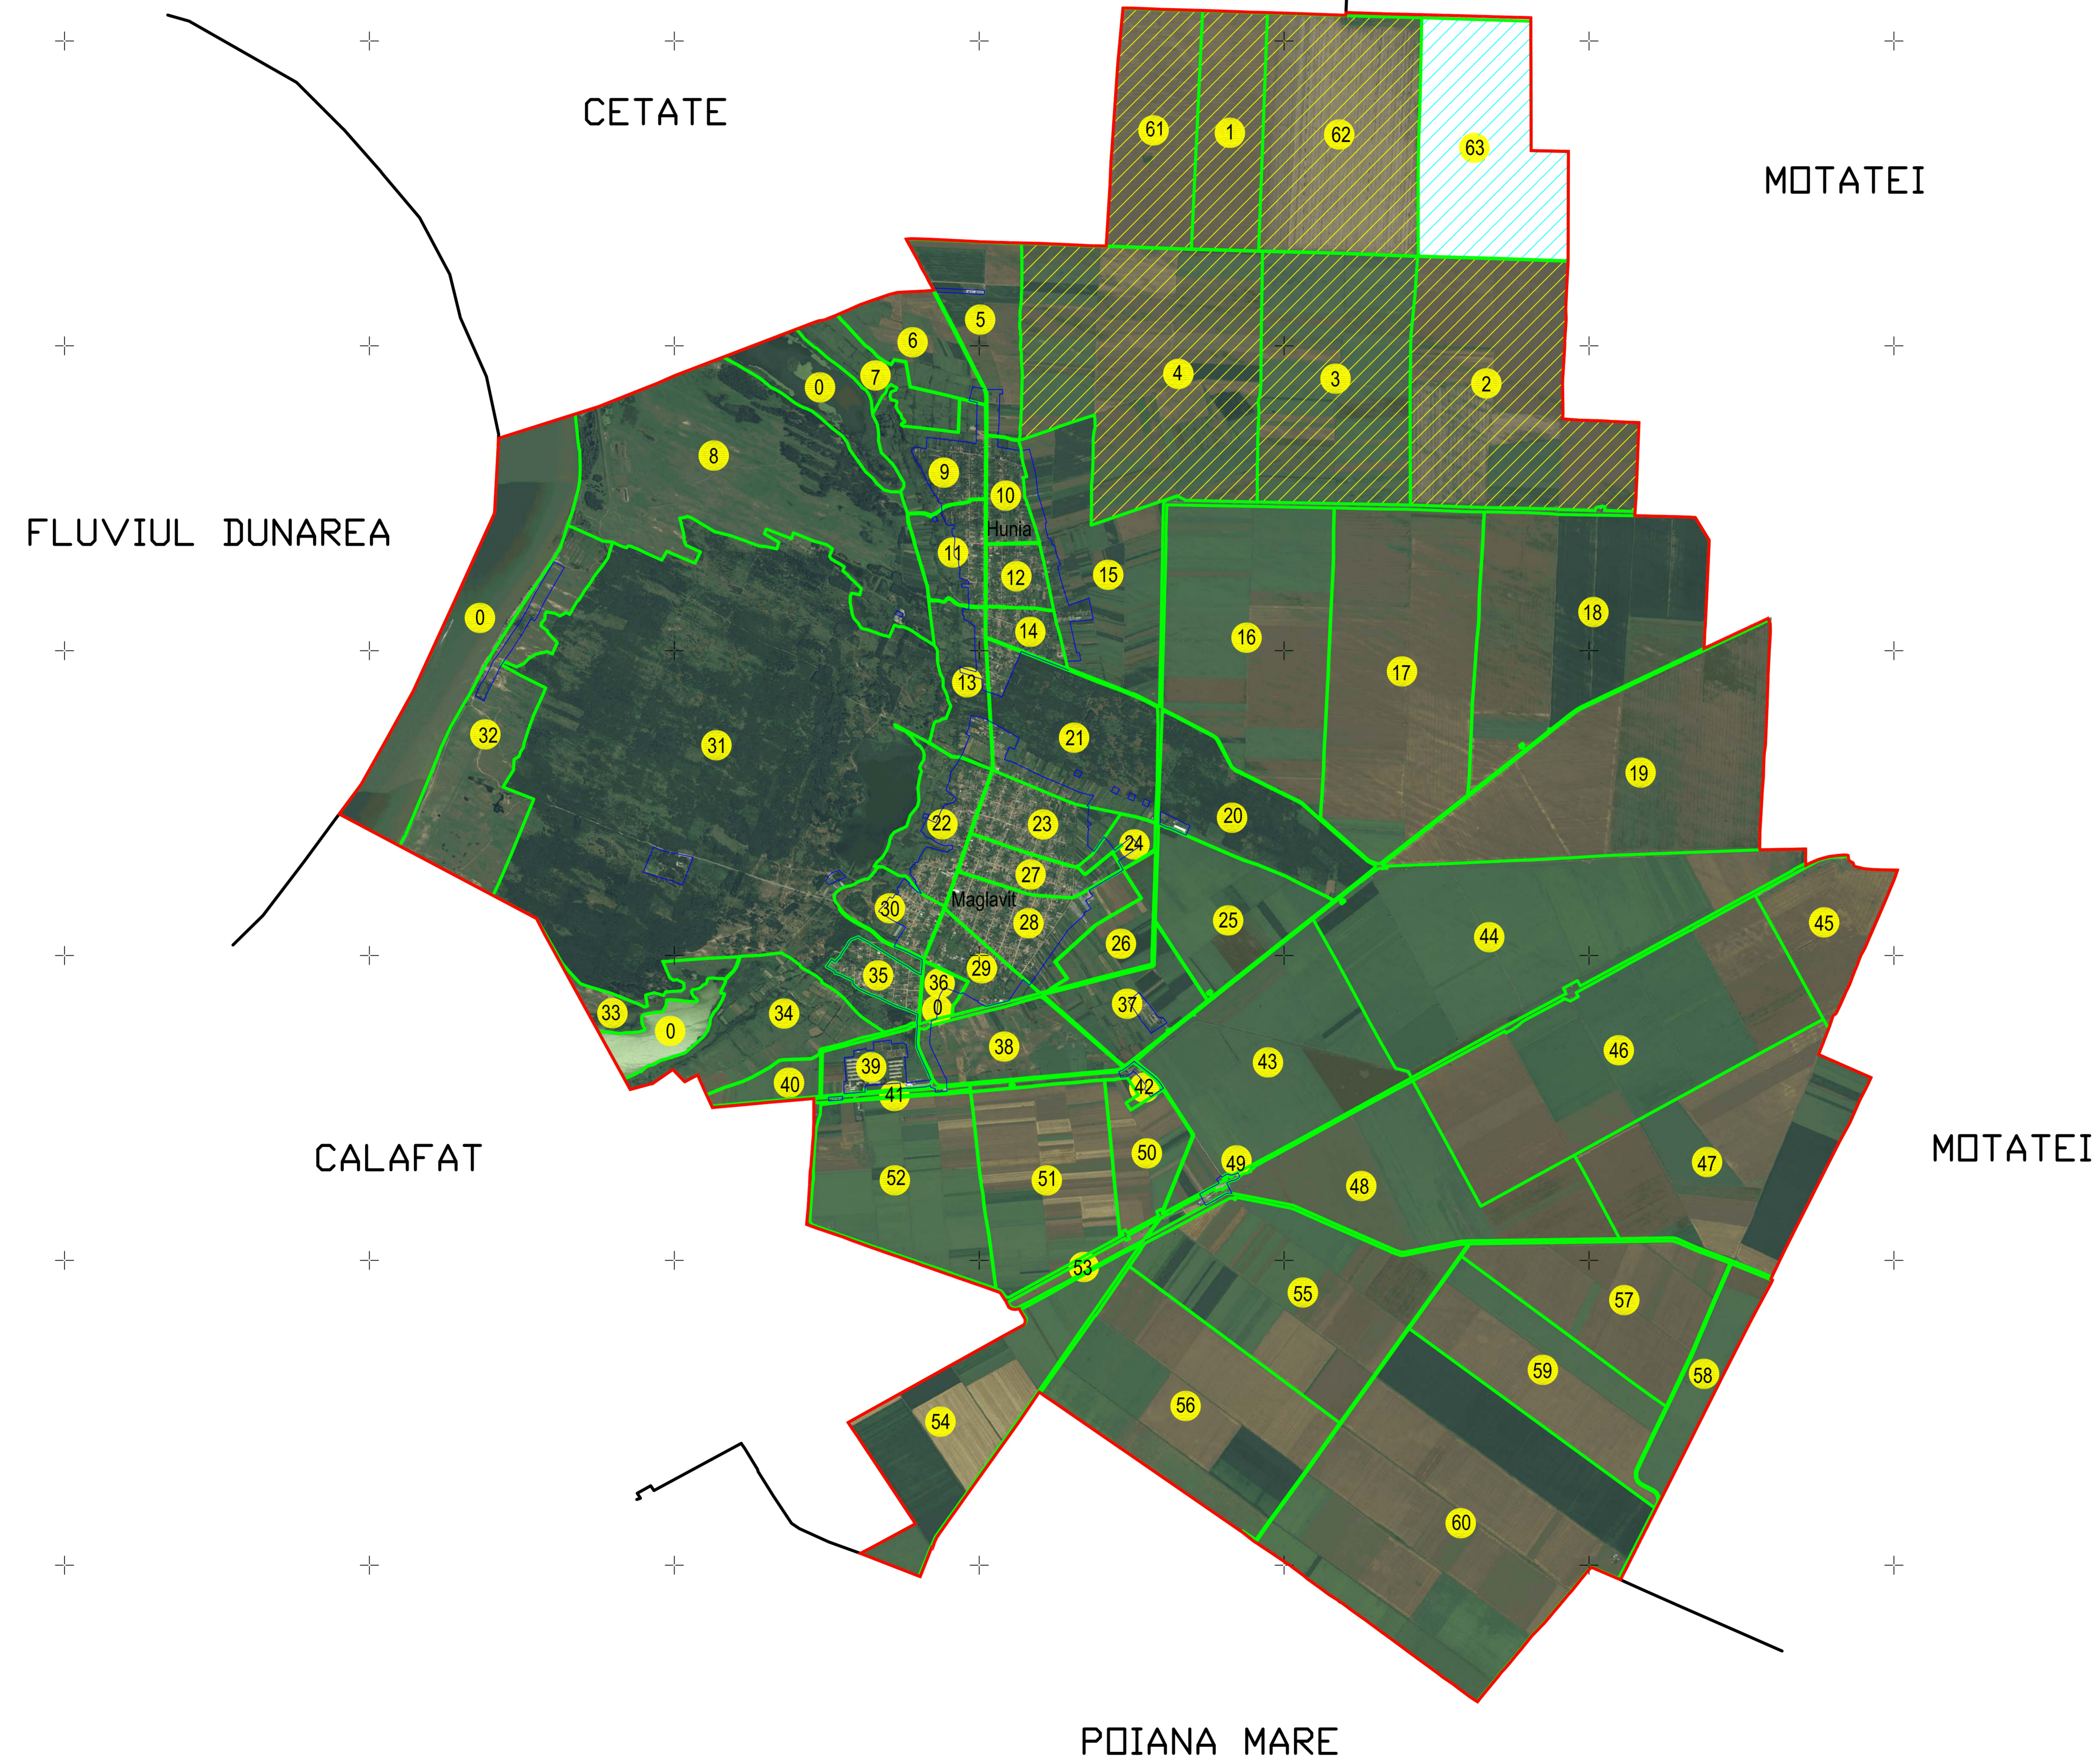

PLAN SECTORARE CADASTRALE  
(SECTOR 1, 2, 3, 4, 61, 62)

UAT : MAGLAVIT  
Judetul : Dolj

Scara : 1 : 25000, sistem de proiectie STEREO 70

EXECUTANT  
S.C. CARTOTOP S.A  
Data intocmirii : 05.05.2022

Legenda

- Limita UAT -
- Limita sector cadastral -
- Numar sector cadastral -
- Limita intravilan -
- Localitate -
- Nu fac obiectul contractului -
- Sectoare livrare 2 - sublivrare 2.2.4

"Spre publicare"