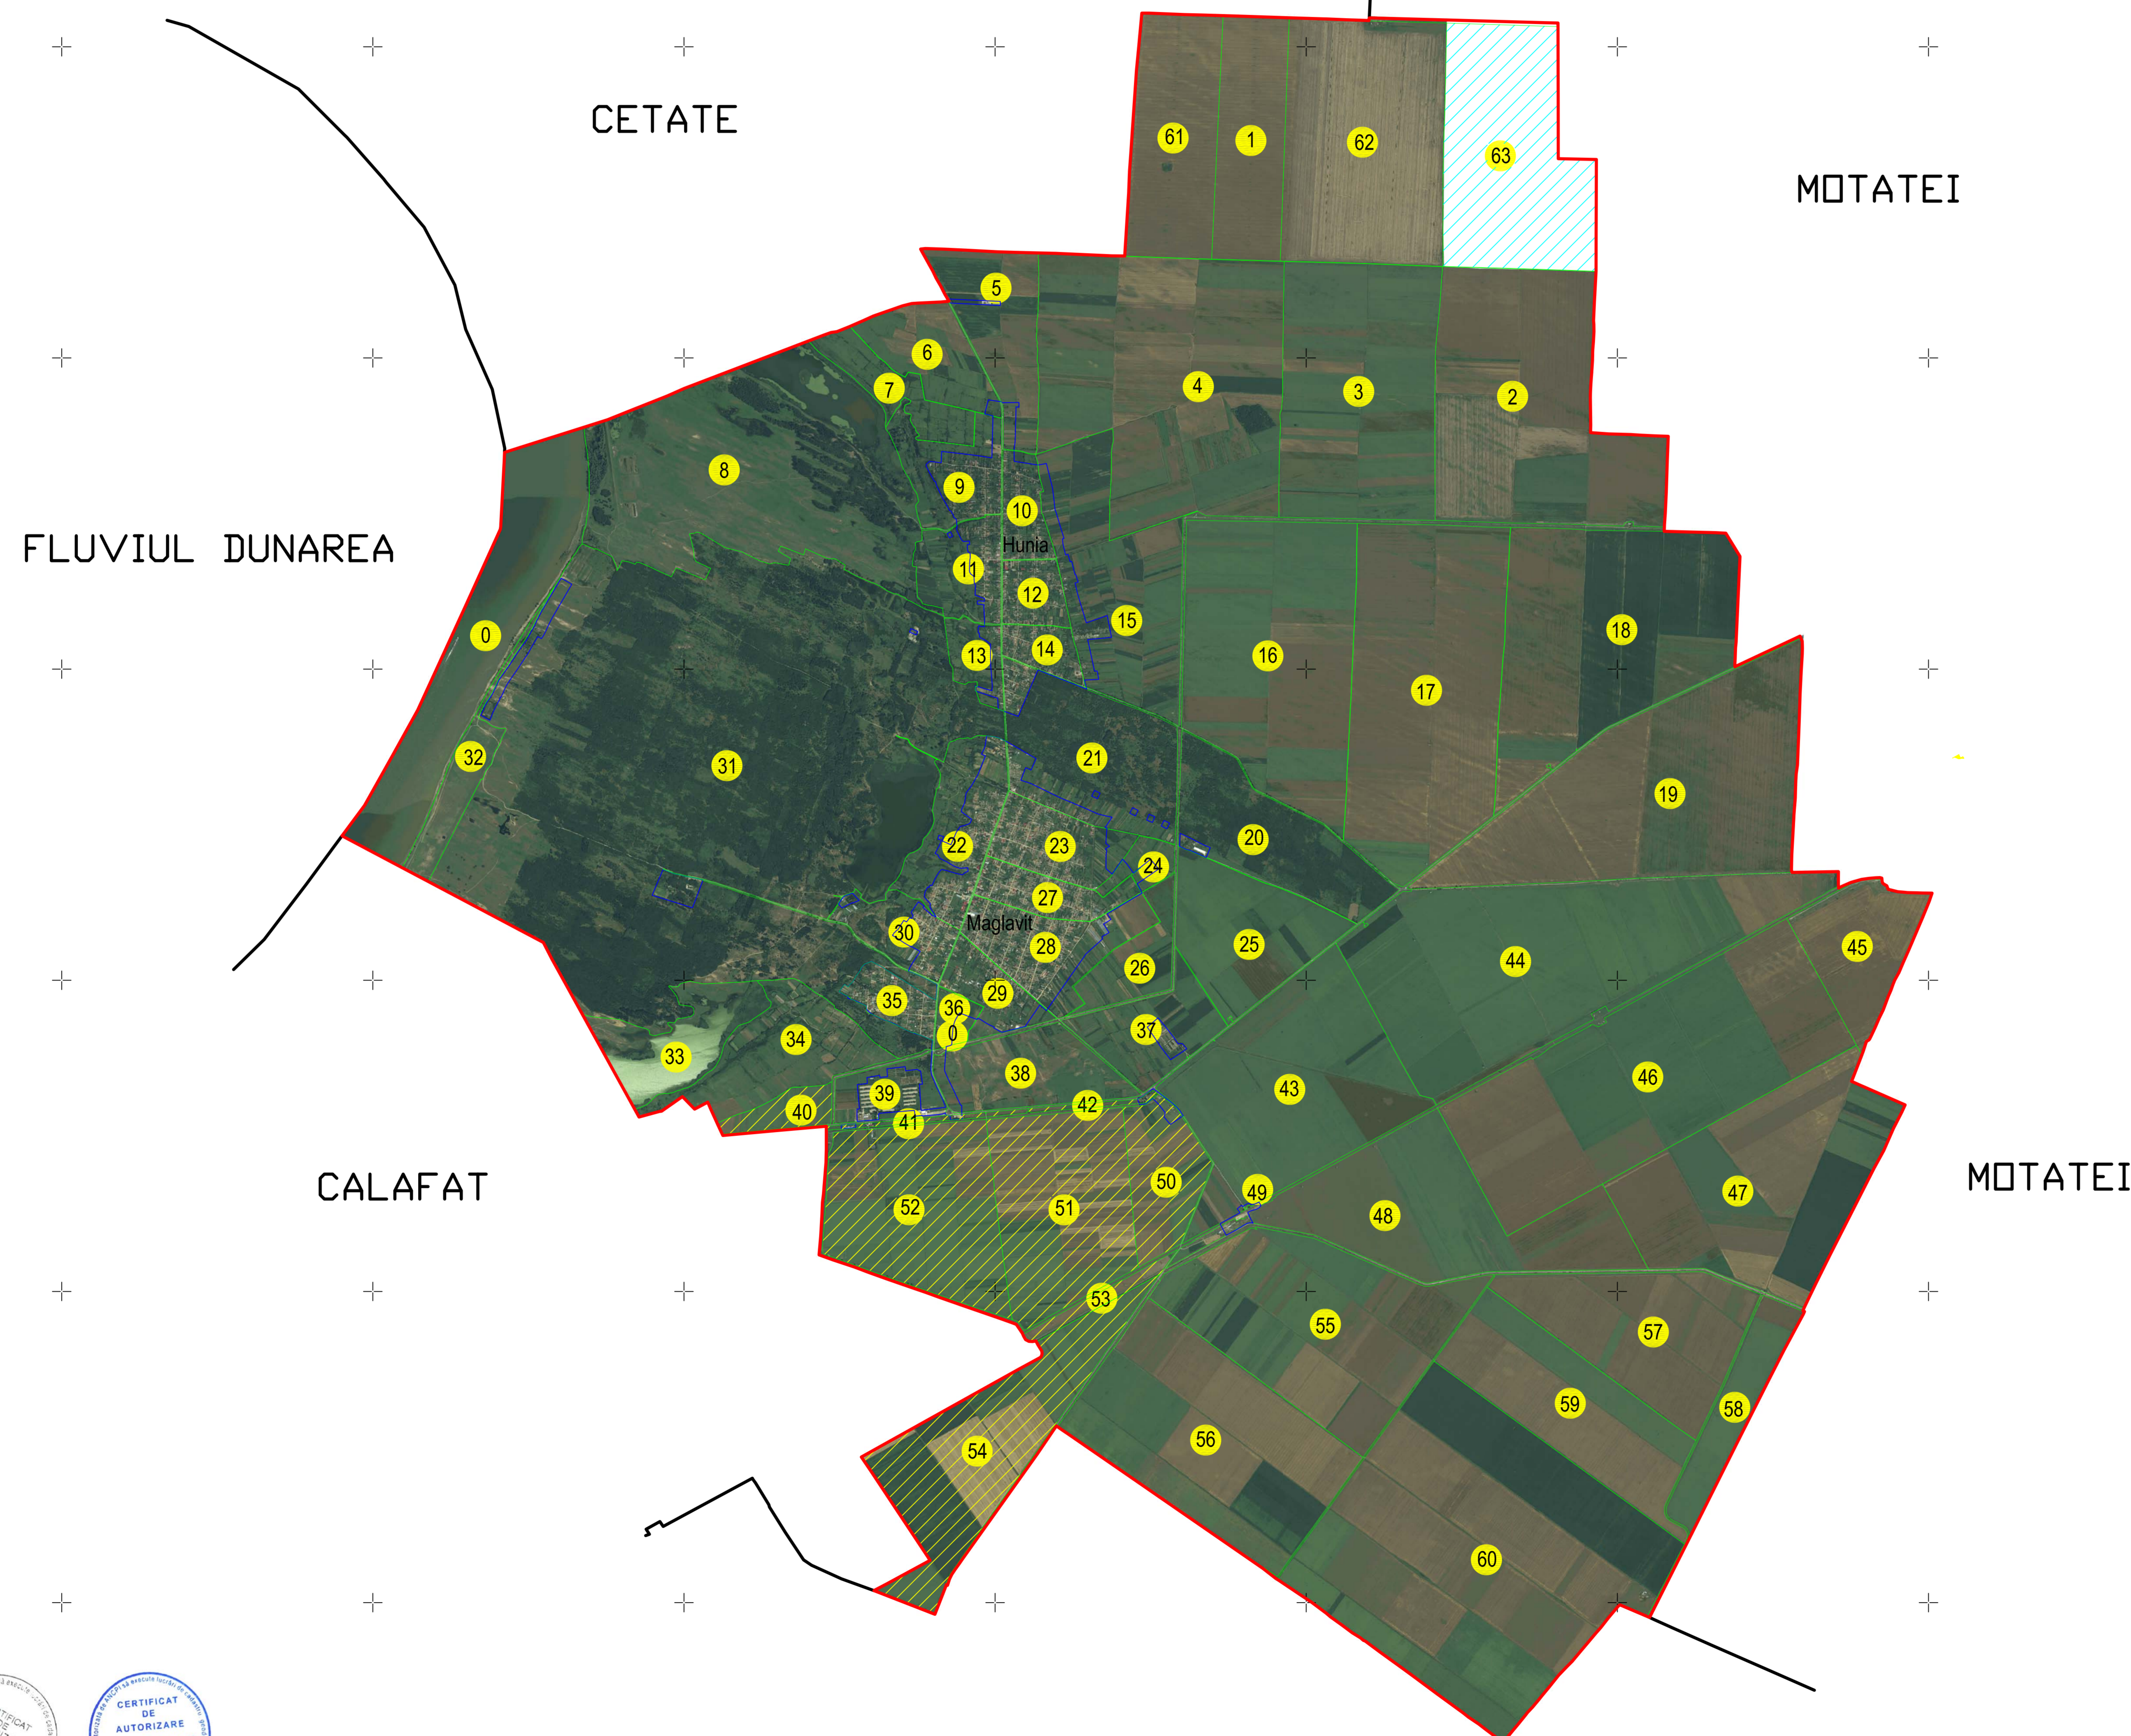

PLAN SECTOARE CADASTRALE
(SECTOR 40, 41, 42, 50, 51, 52, 53, 54)

UAT : MAGLAVIT

Judetul : Dolj

Scara : 1 : 25000, sistem de proiectie STEREO 70

EXECUTANT
S.C. CARTOTOP S.A
Data intocmirii : 07.09.2022

Legenda

- Limita UAT - 
- Limita sector cadastral - 
- Numar sector cadastral - 
- Limita intravilan - 
- Localitate - 
- Nu fac obiectul contractului - 
- Sectoare livrare 3 - sublivrare 2.2.5 - 

"Spre publicare"

POIANA MARE