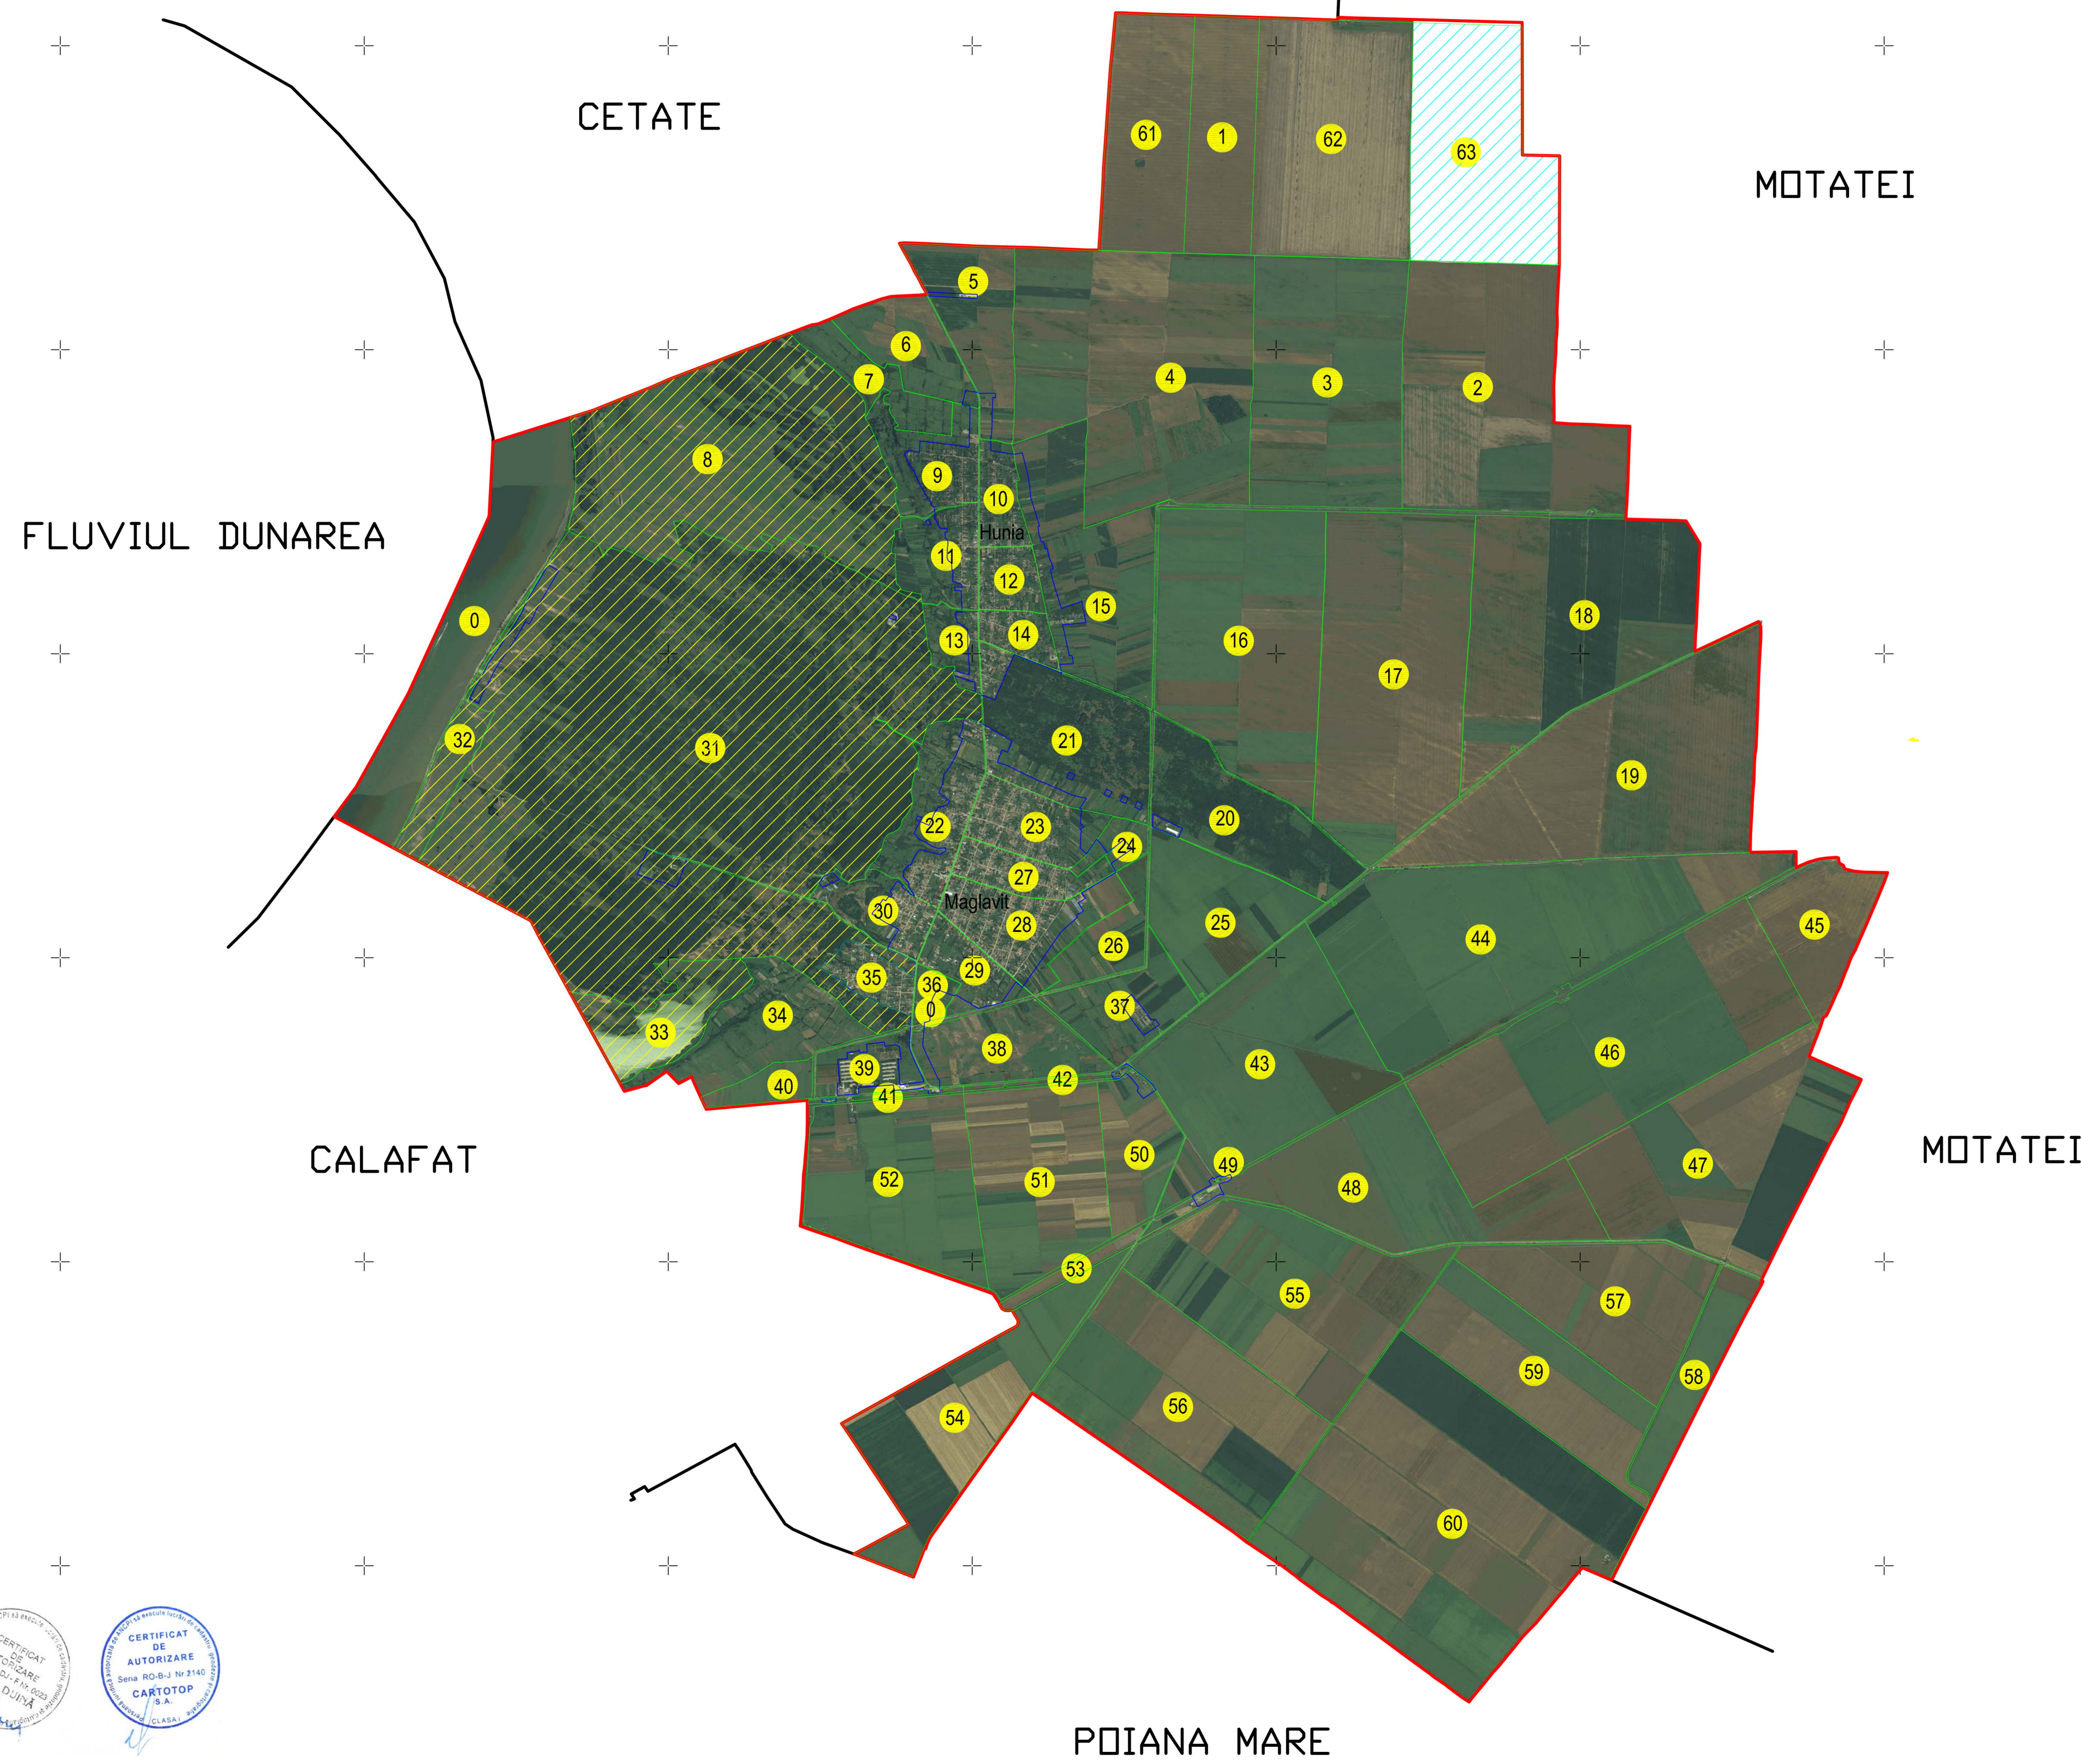

PLAN SECTOARE CADASTRALE  
(SECTOR 8, 31, 32, 33)

UAT : MAGLAVIT

Judetul : Dolj

Scara : 1 : 25000, sistem de proiectie STEREO 70

EXECUTANT  
S.C. CARTOTOP S.A  
Data intocmirii : 07.09.2022

Legenda

- Limita UAT - 
- Limita sector cadastral - 
- Numar sector cadastral - 
- Limita intravilan - 
- Localitate - 
- Nu fac obiectul contractului - 
- Sectoare livrare 3 - sublivrare 2.2.6 - 

"Spre publicare"

POIANA MARE