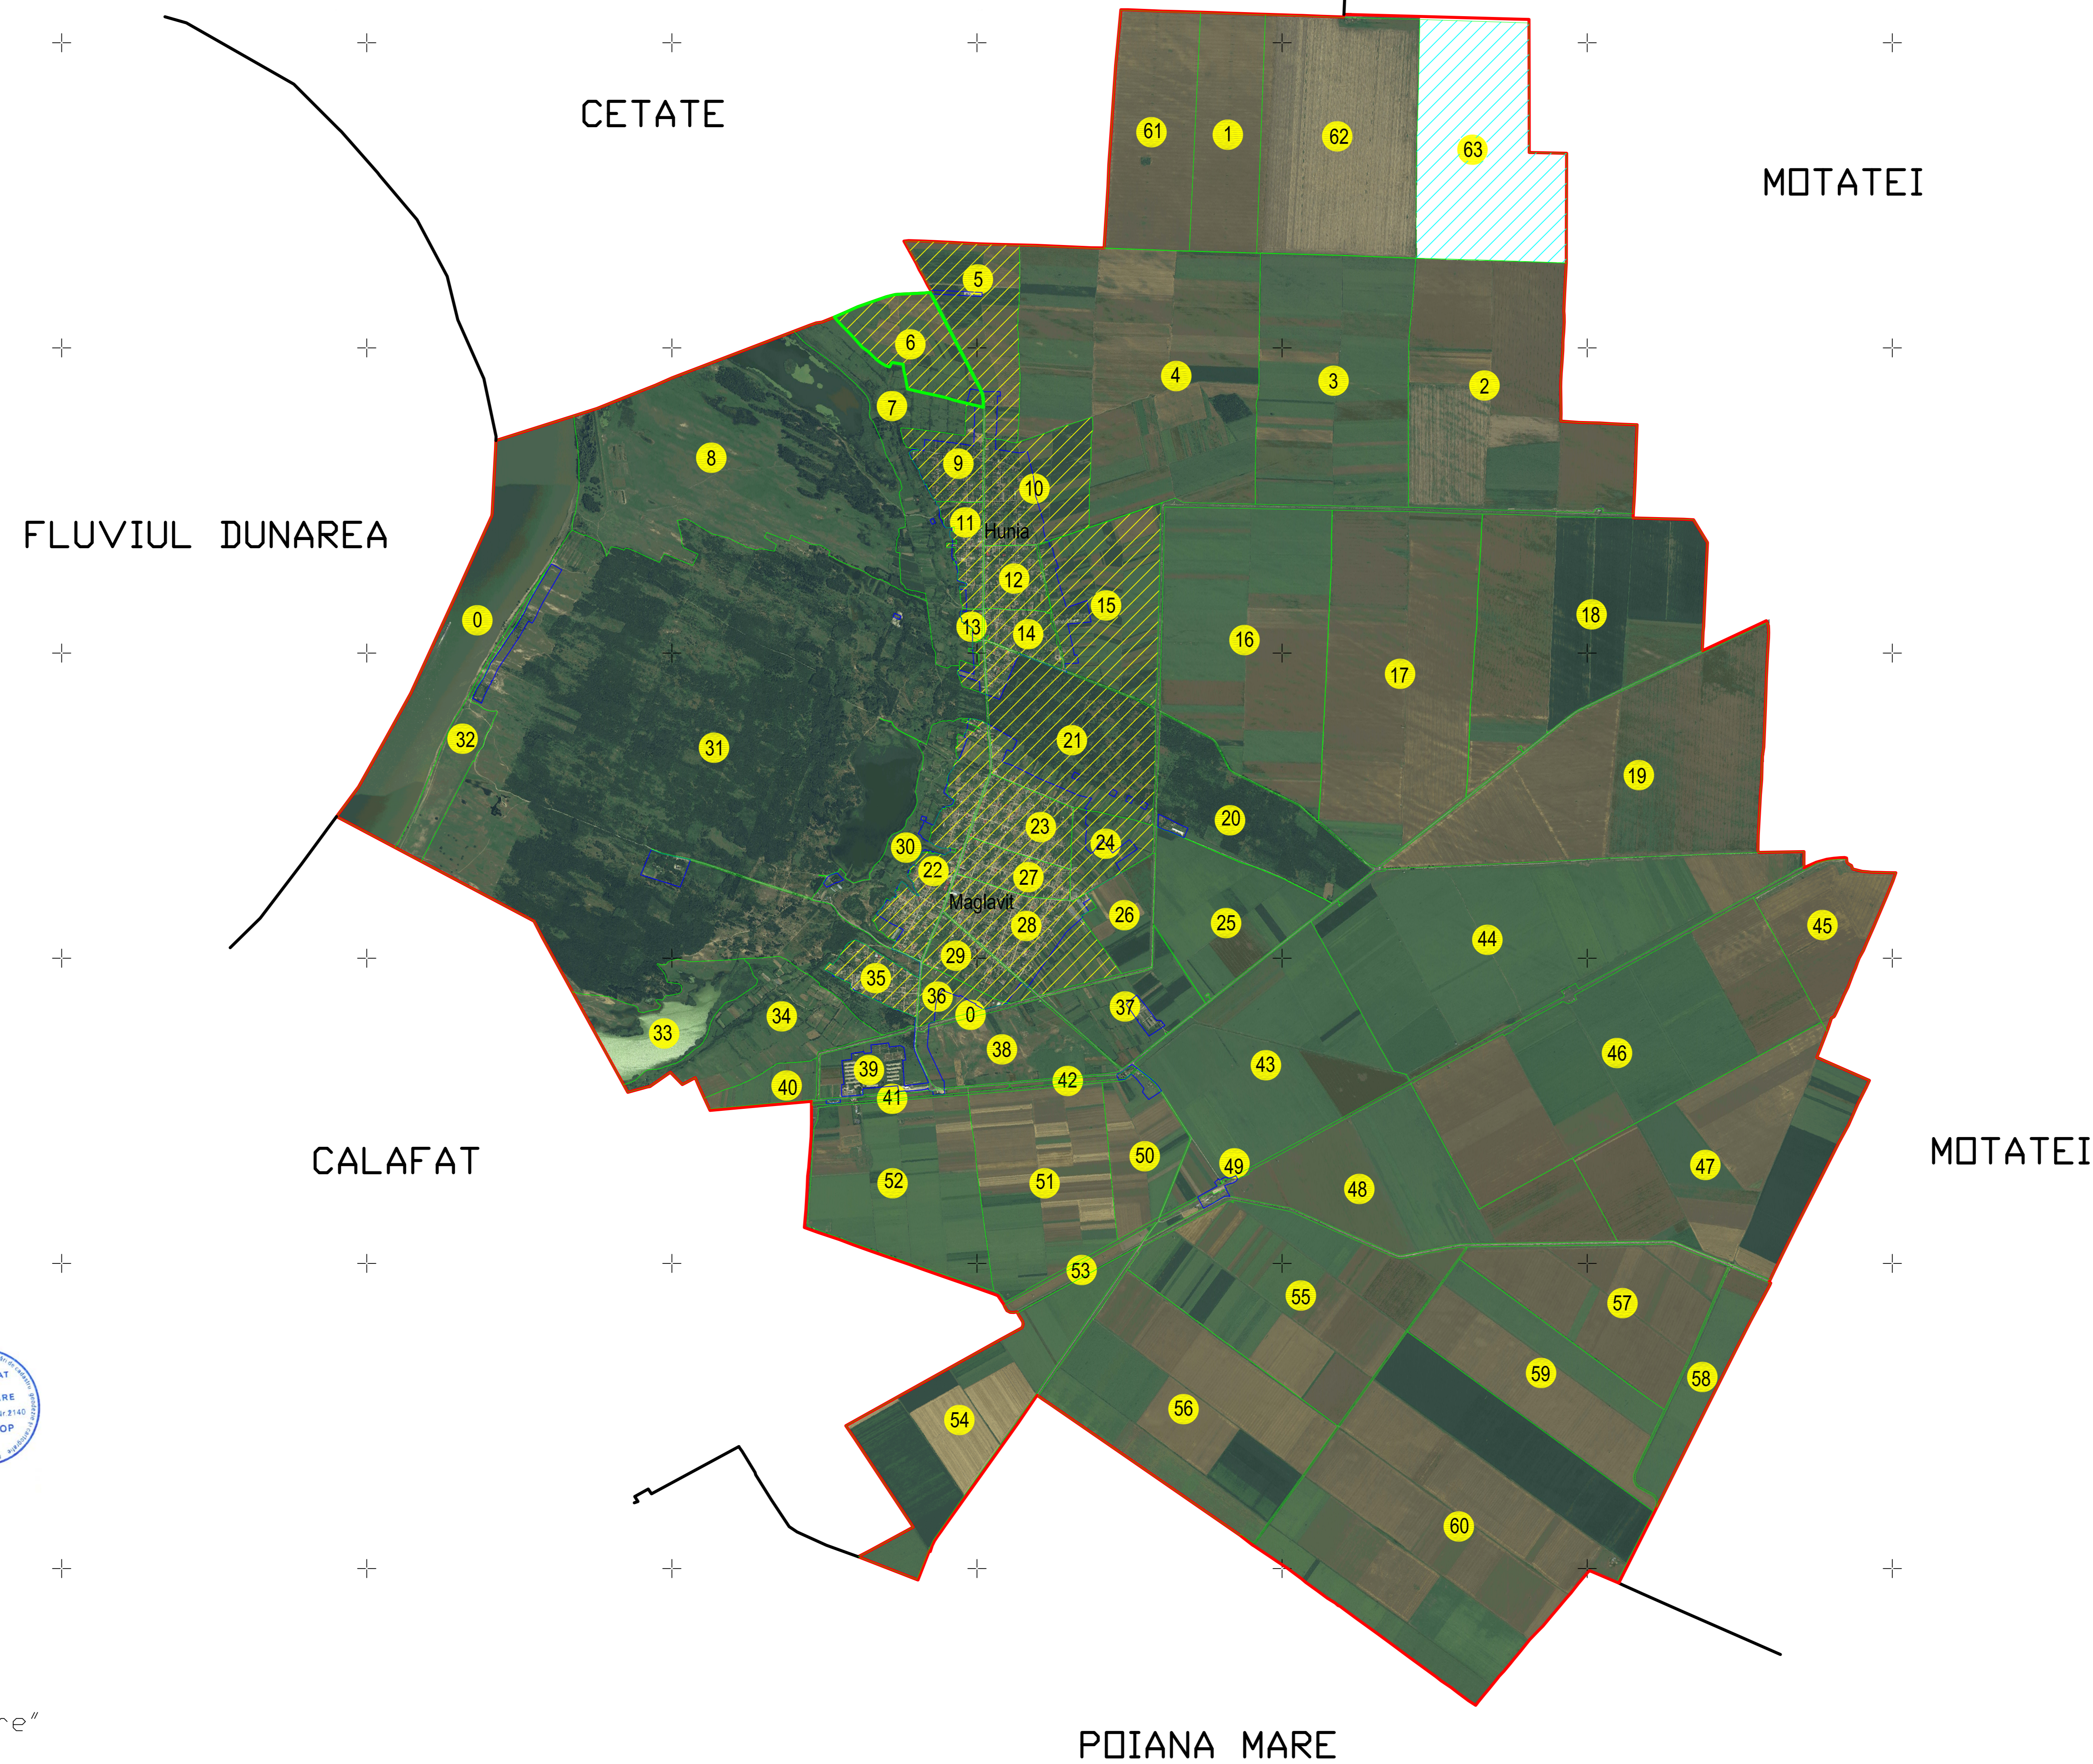

PLAN SECTOARE CADASTRALE
(SECTOR 5, 6, 9, 10, 11, 12, 13, 14, 15, 21, 22, 23, 24, 27, 28, 29, 35, 36)

UAT : MAGLAVIT

Judetul : Dolj

Scara : 1 : 25000, sistem de proiectie STEREO 70

EXECUTANT
S.C. CARTOTOP S.A
Data intocmirii : 23.11.2022

Legenda

- Limita UAT -
- Limita sector cadastral -
- Numar sector cadastral -
- Limita intravilan -
- Localitate -
- Nu fac obiectul contractului -
- Sectoare - sublivrare 2.2.7

"Spre publicare"

POIANA MARE