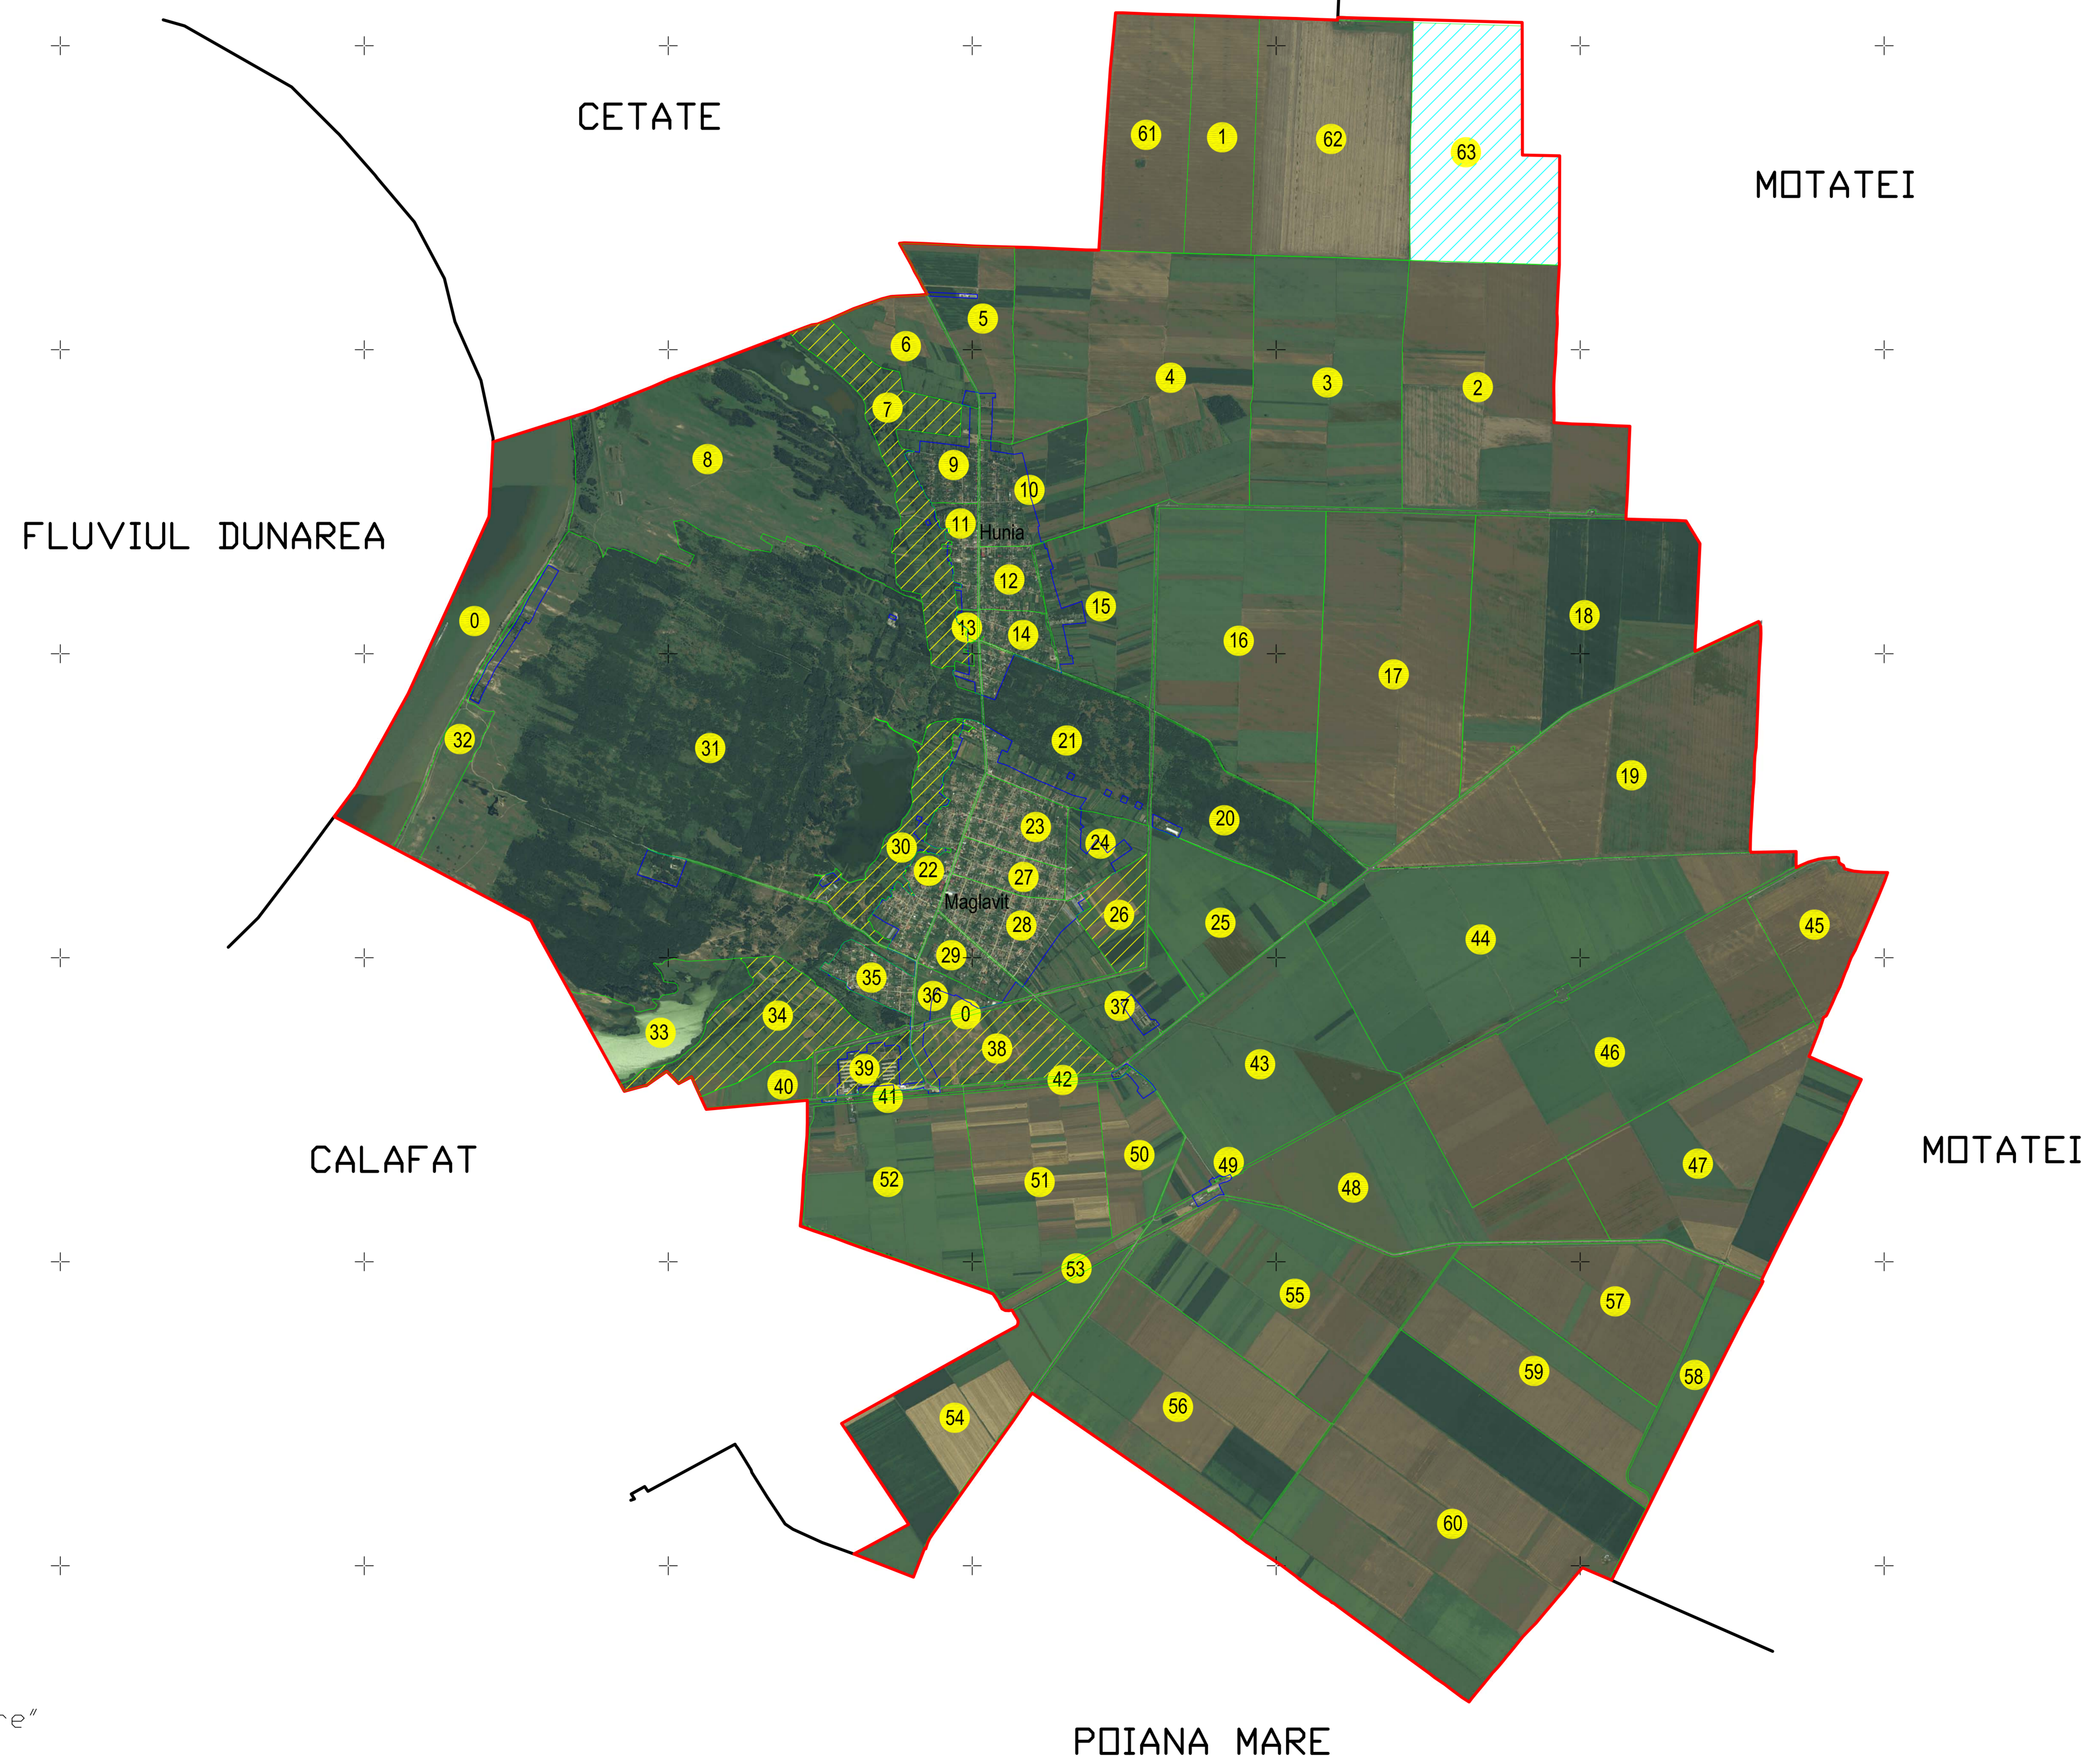

PLAN SECTORARE CADASTRALE  
(SECTOR 7, 26, 30, 34, 38, 39)

UAT : MAGLAVIT

Judetul : Dolj

Scara : 1 : 25000, sistem de proiectie STEREO 70

EXECUTANT  
S.C. CARTOTOP S.A  
Data intocmirii : 03.02.2023

Legenda

- Limita UAT - 
- Limita sector cadastral - 
- Numar sector cadastral - 
- Limita intravilan - 
- Localitate - 
- Nu fac obiectul contractului - 
- Sectoare - sublivrare 2,2,8 - 

"Spre publicare"

POIANA MARE