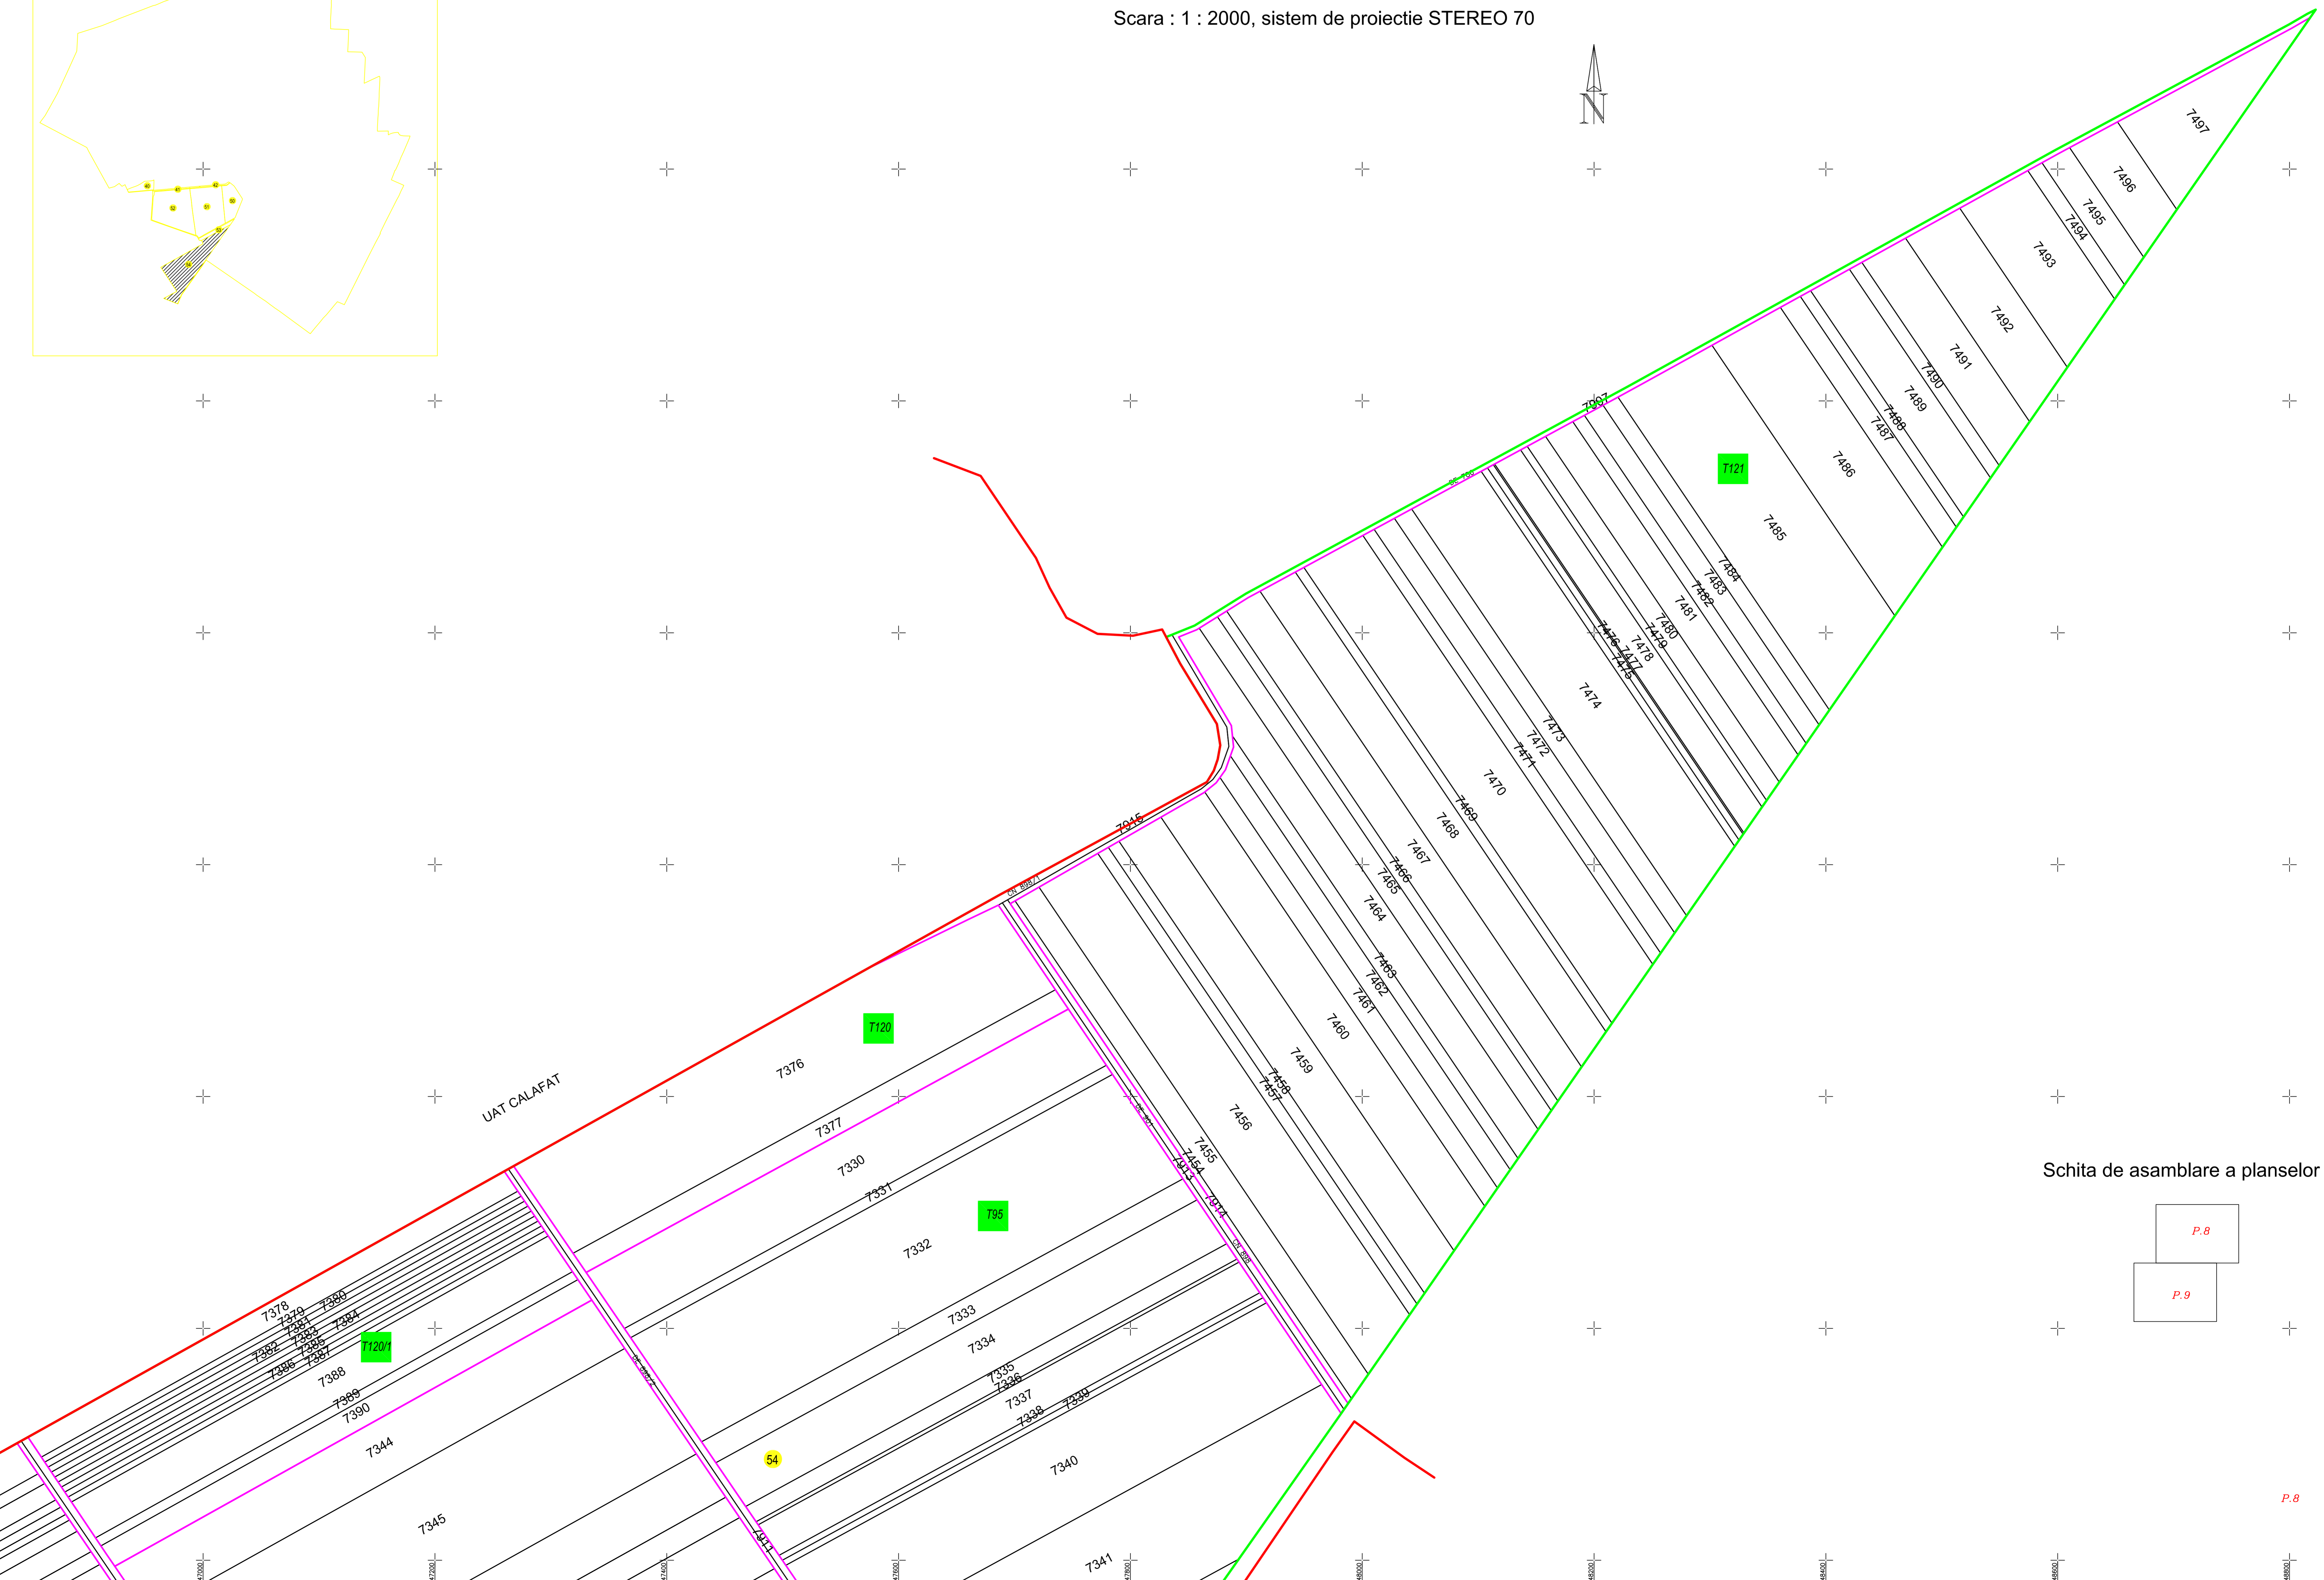

**PLAN CADASTRAL**  
UAT :Maglavit  
Judetul : Dolj  
Sectorul cadastral : 54  
Scara : 1 : 2000, sistem de proiectie STEREO 70

"Spre publicare"

Schita de asamblare a planselor

P.8