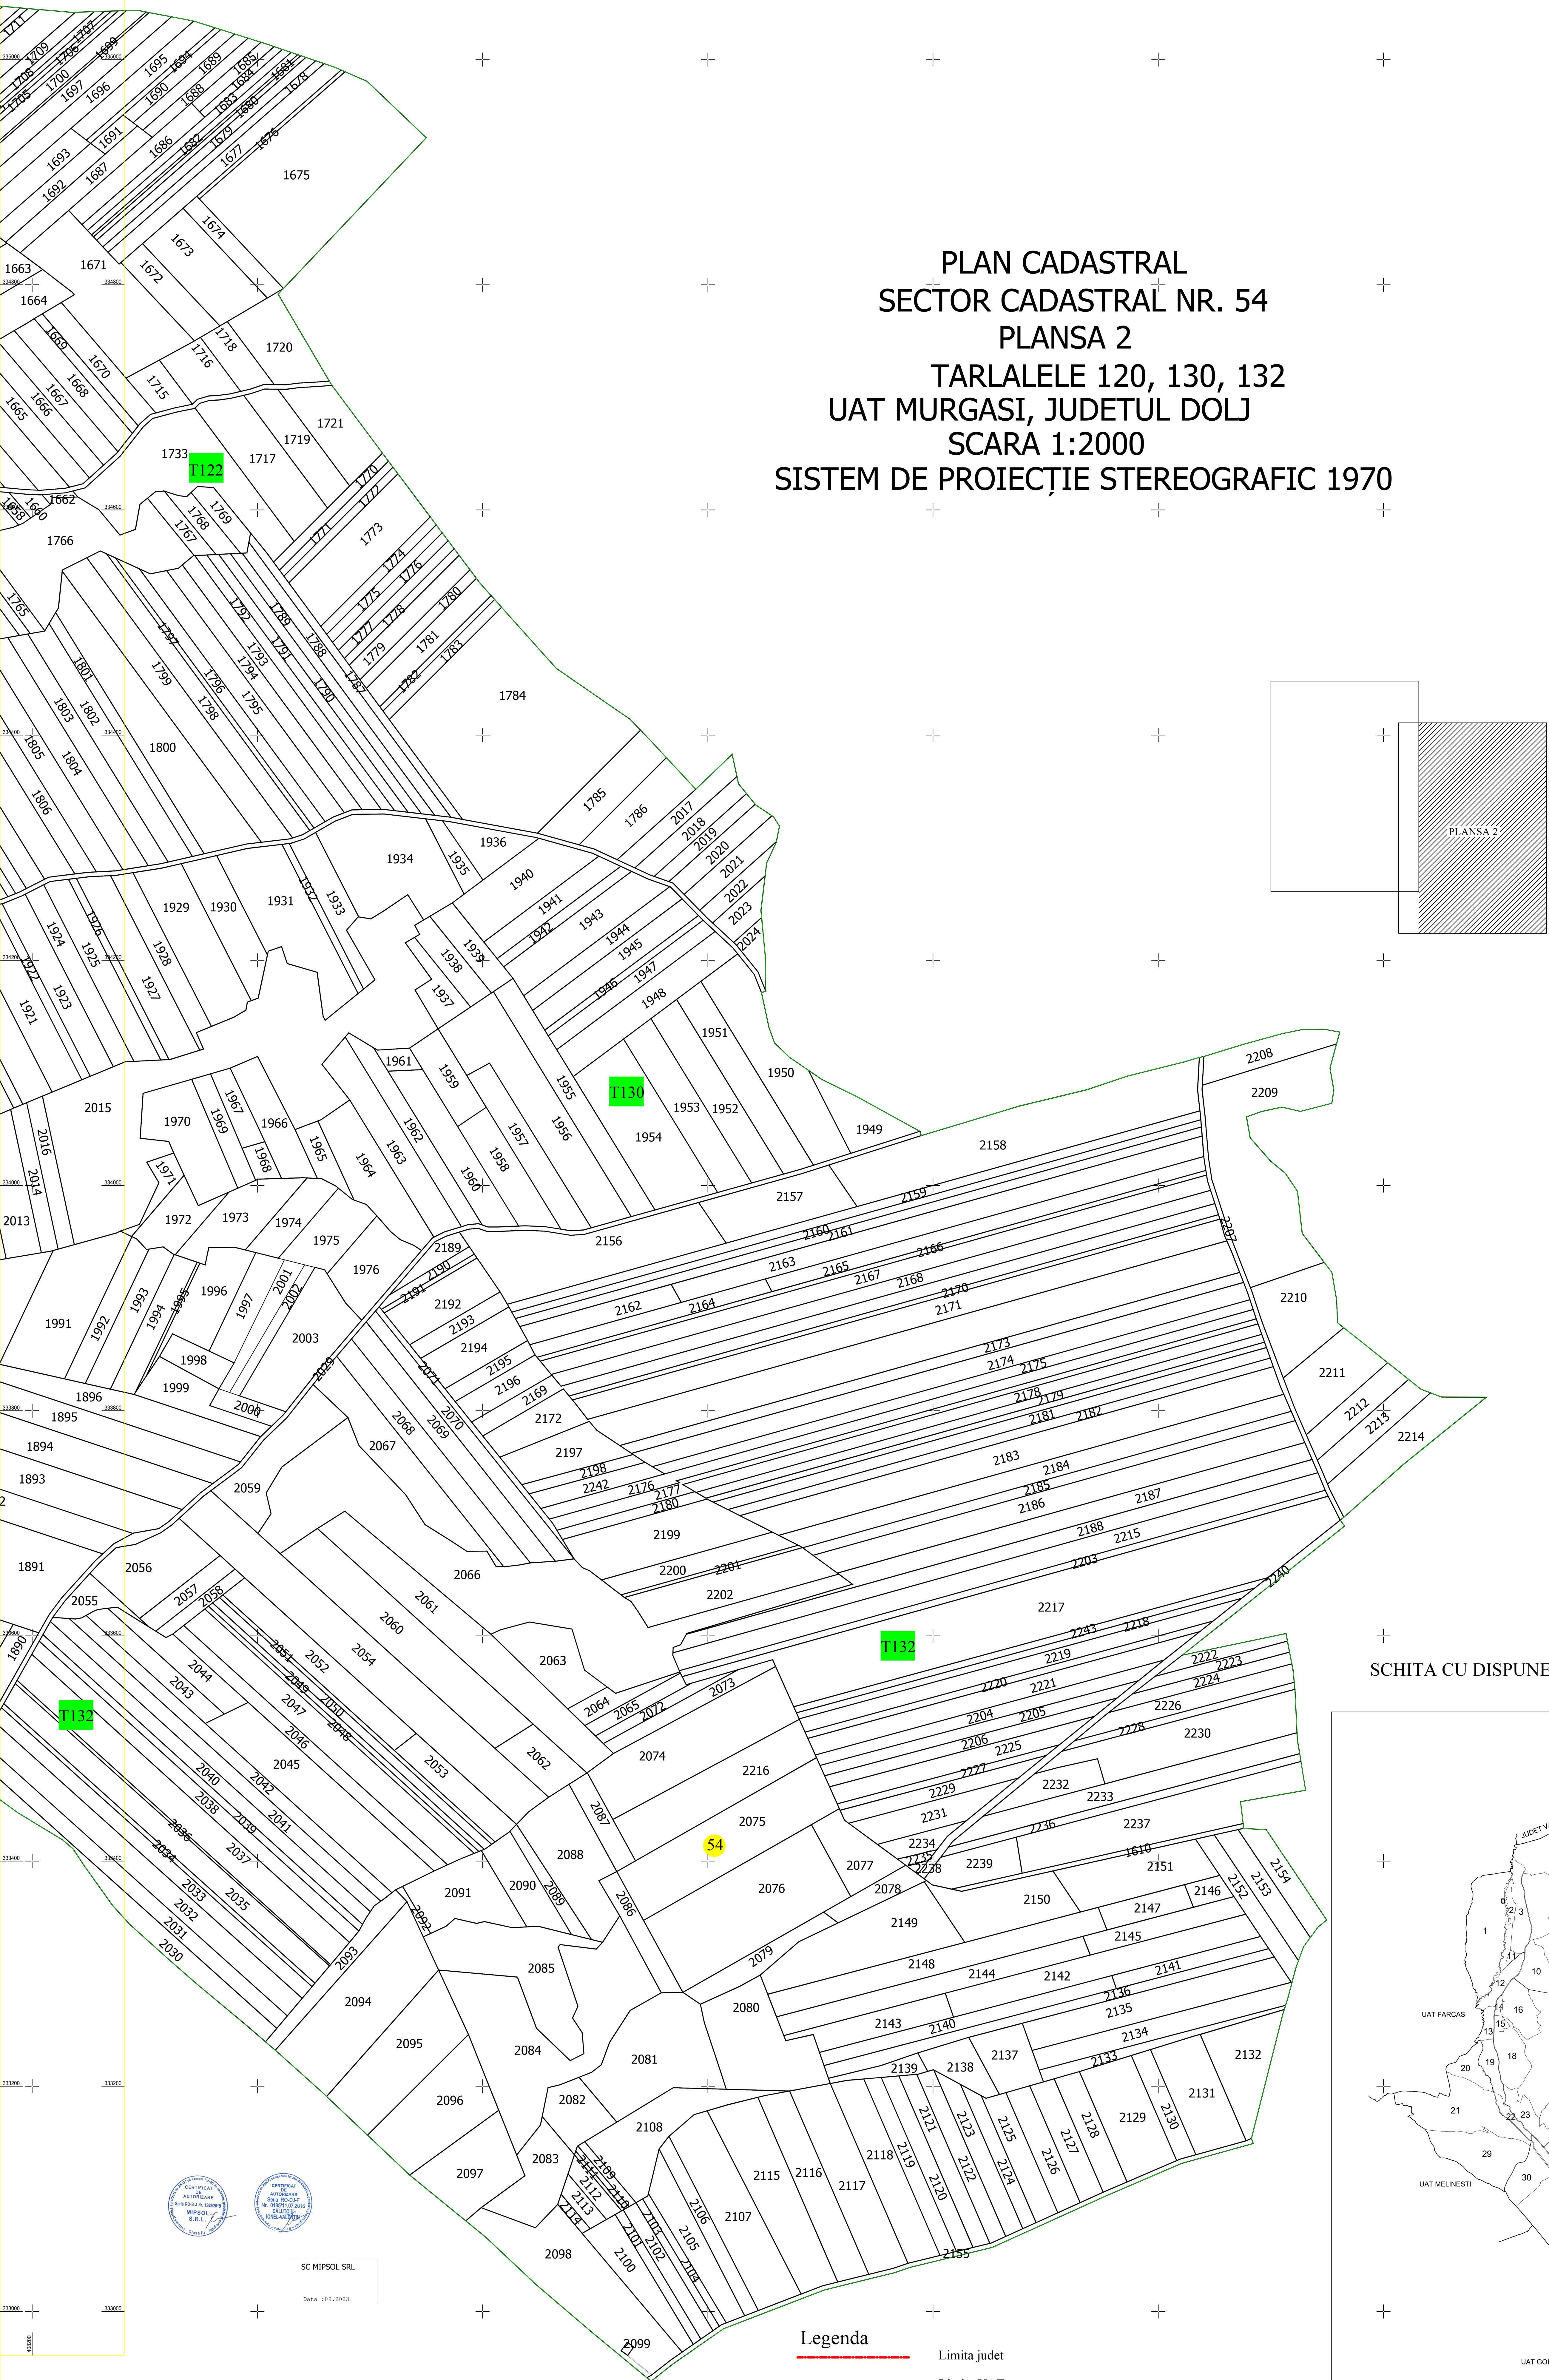

PLAN CADASTRAL  
 SECTOR CADASTRAL NR. 54  
 PLANSA 2  
 TARLALELE 120, 130, 132  
 UAT MURGASI, JUDETUL DOLJ  
 SCARA 1:2000  
 SISTEM DE PROIECTIE STEREOGRAFIC 1970

SCHITA CU DISPUNEREA SECTOARELOR CADASTRALE

SC MIPSOL SRL  
 Data: 19.10.2023

" SPRE PUBLICARE "

- Legenda**
- Limita judet
  - - - Limita UAT
  - Limita intravilan
  - Limita sector cadastral
  - Limita tarla
  - Numar tarla
  - Numar sector
  - Identificator Imobil