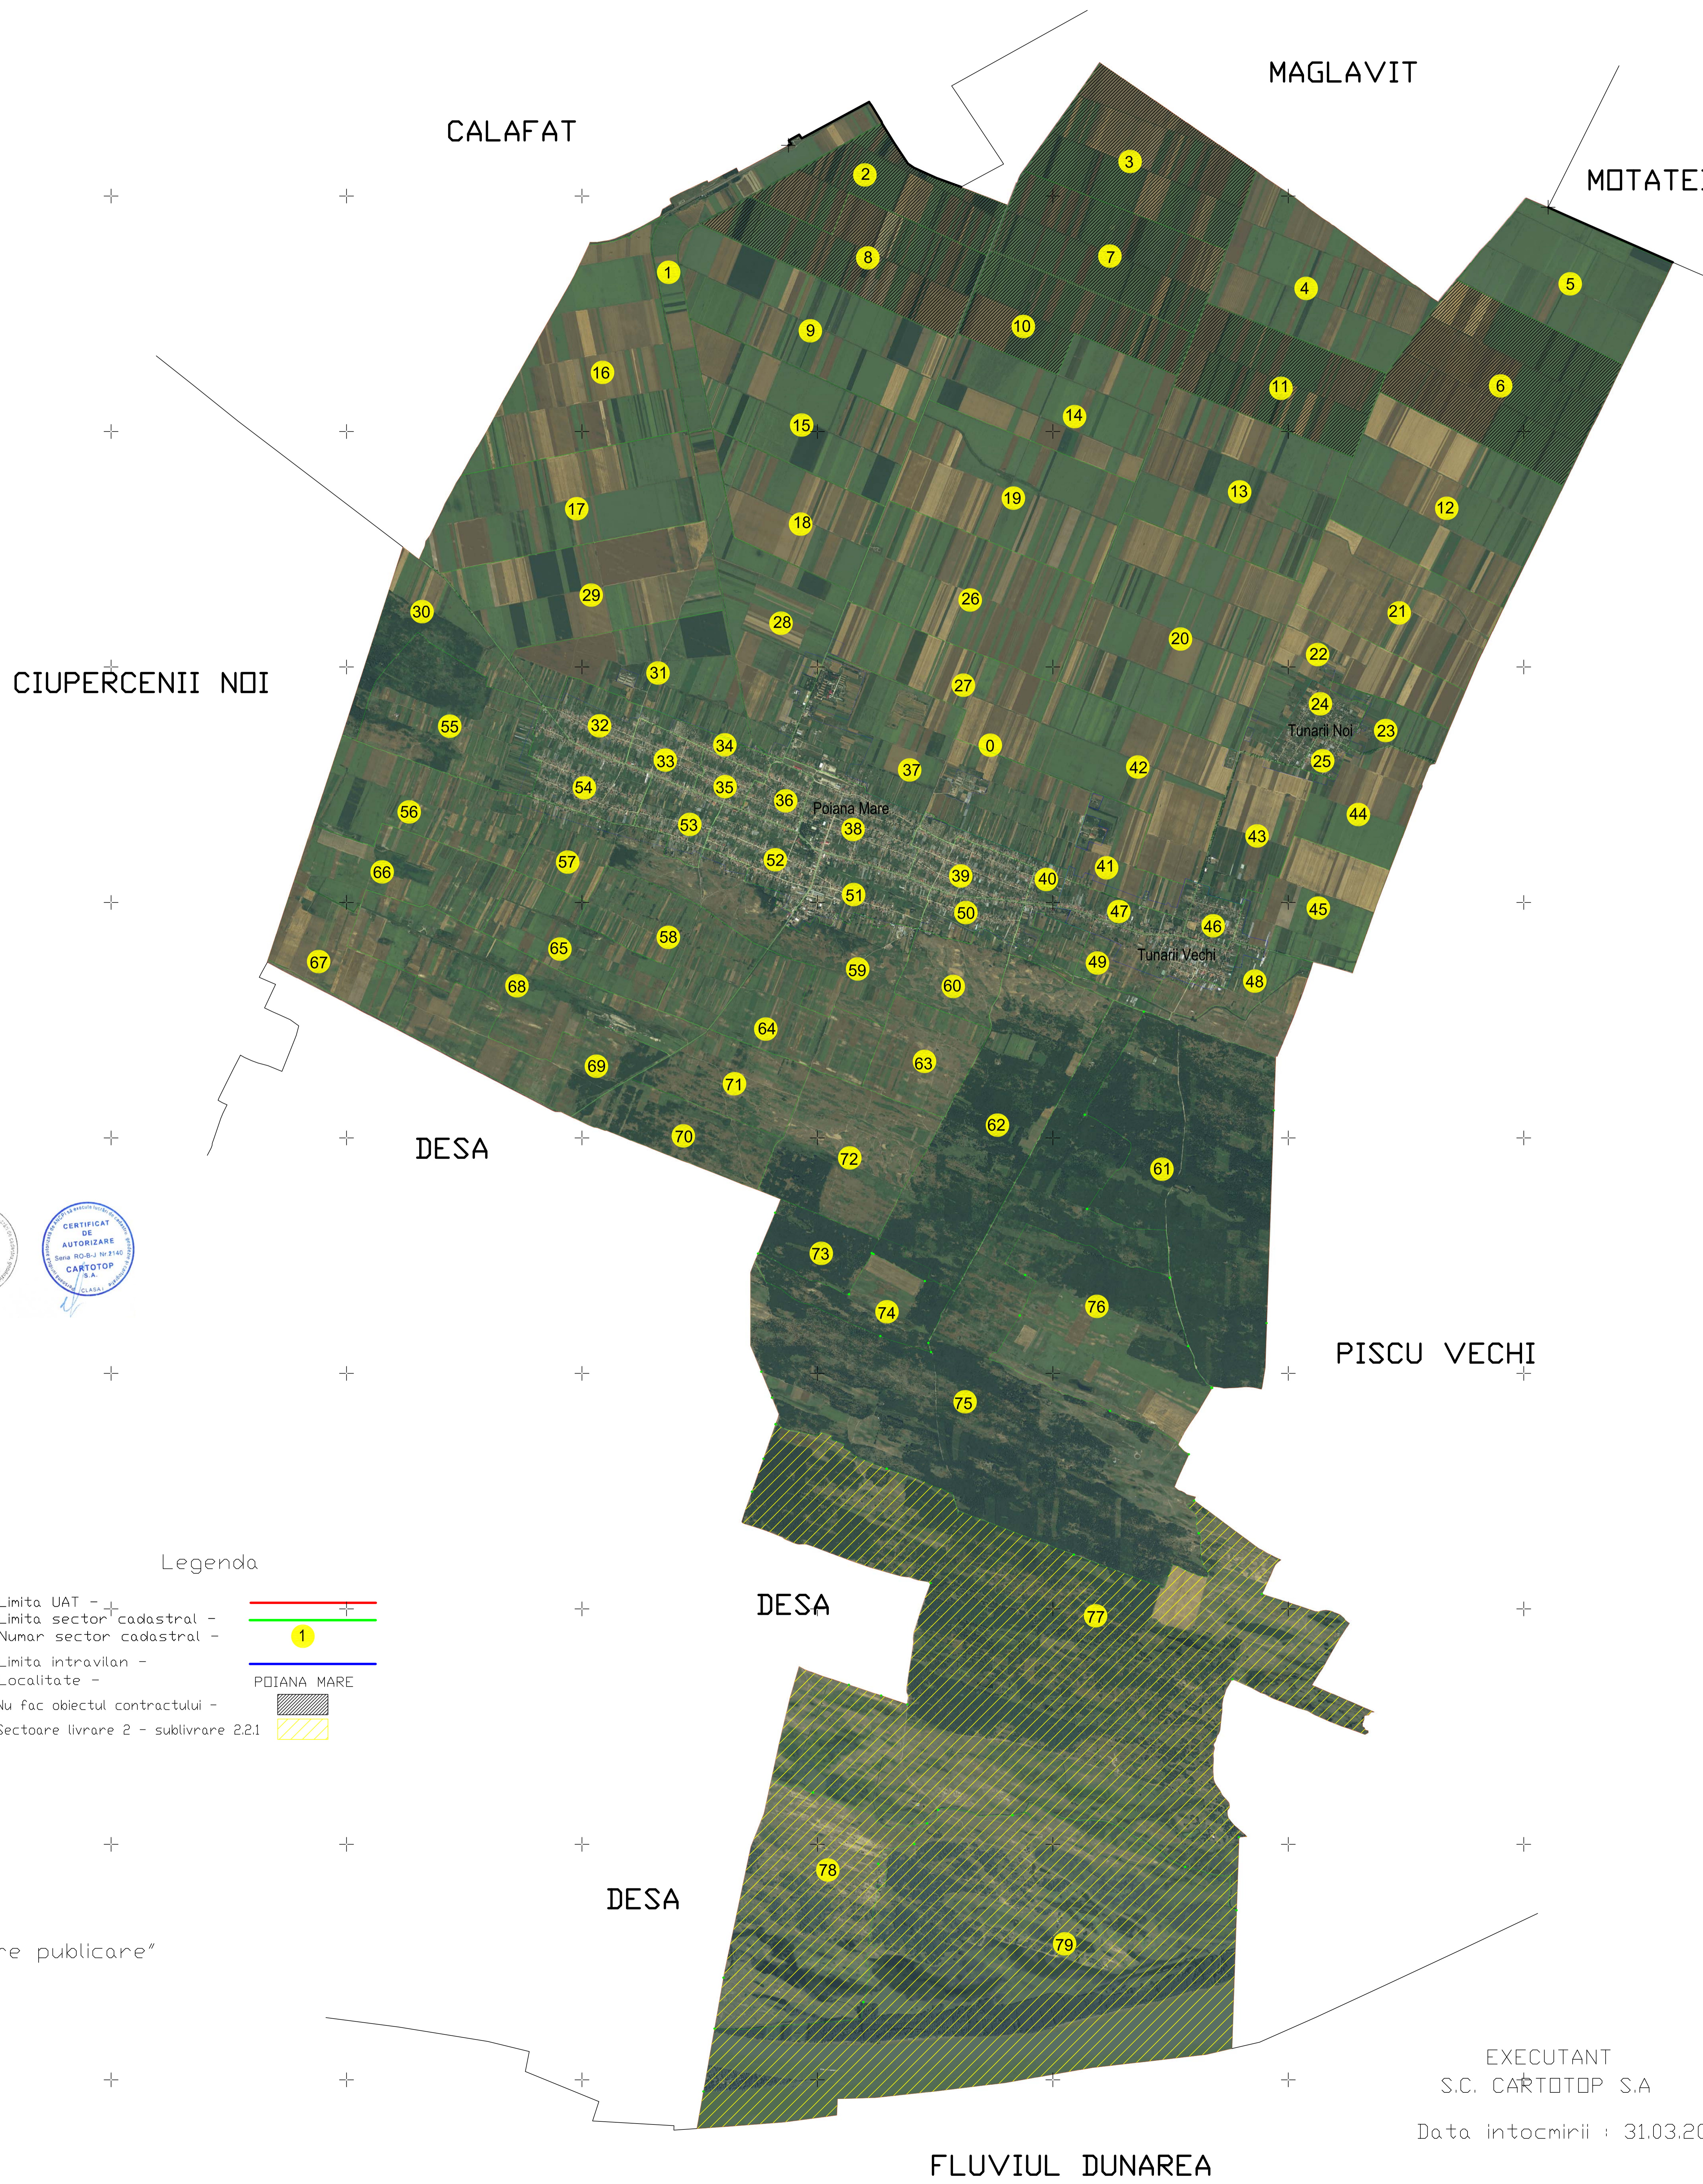

PLAN SECTOARE CADASTRALE

(SECTOR: 79, 78, 77)

UAT : POIANA MARE

Judetul : Dolj

Scara : 1 : 25000, sistem de proiectie STEREO 70

Legenda

- Limita UAT -
- Limita sector cadastral -
- Numar sector cadastral -
- Limita intravilan -
- Localitate -
- Nu fac obiectul contractului -
- Sectoare livrare 2 - sublivrare 2.2.1

"Spre publicare"

EXECUTANT
S.C. CARTOTOP S.A
Data intocmirii : 31.03.2022

FLUVIUL DUNAREA