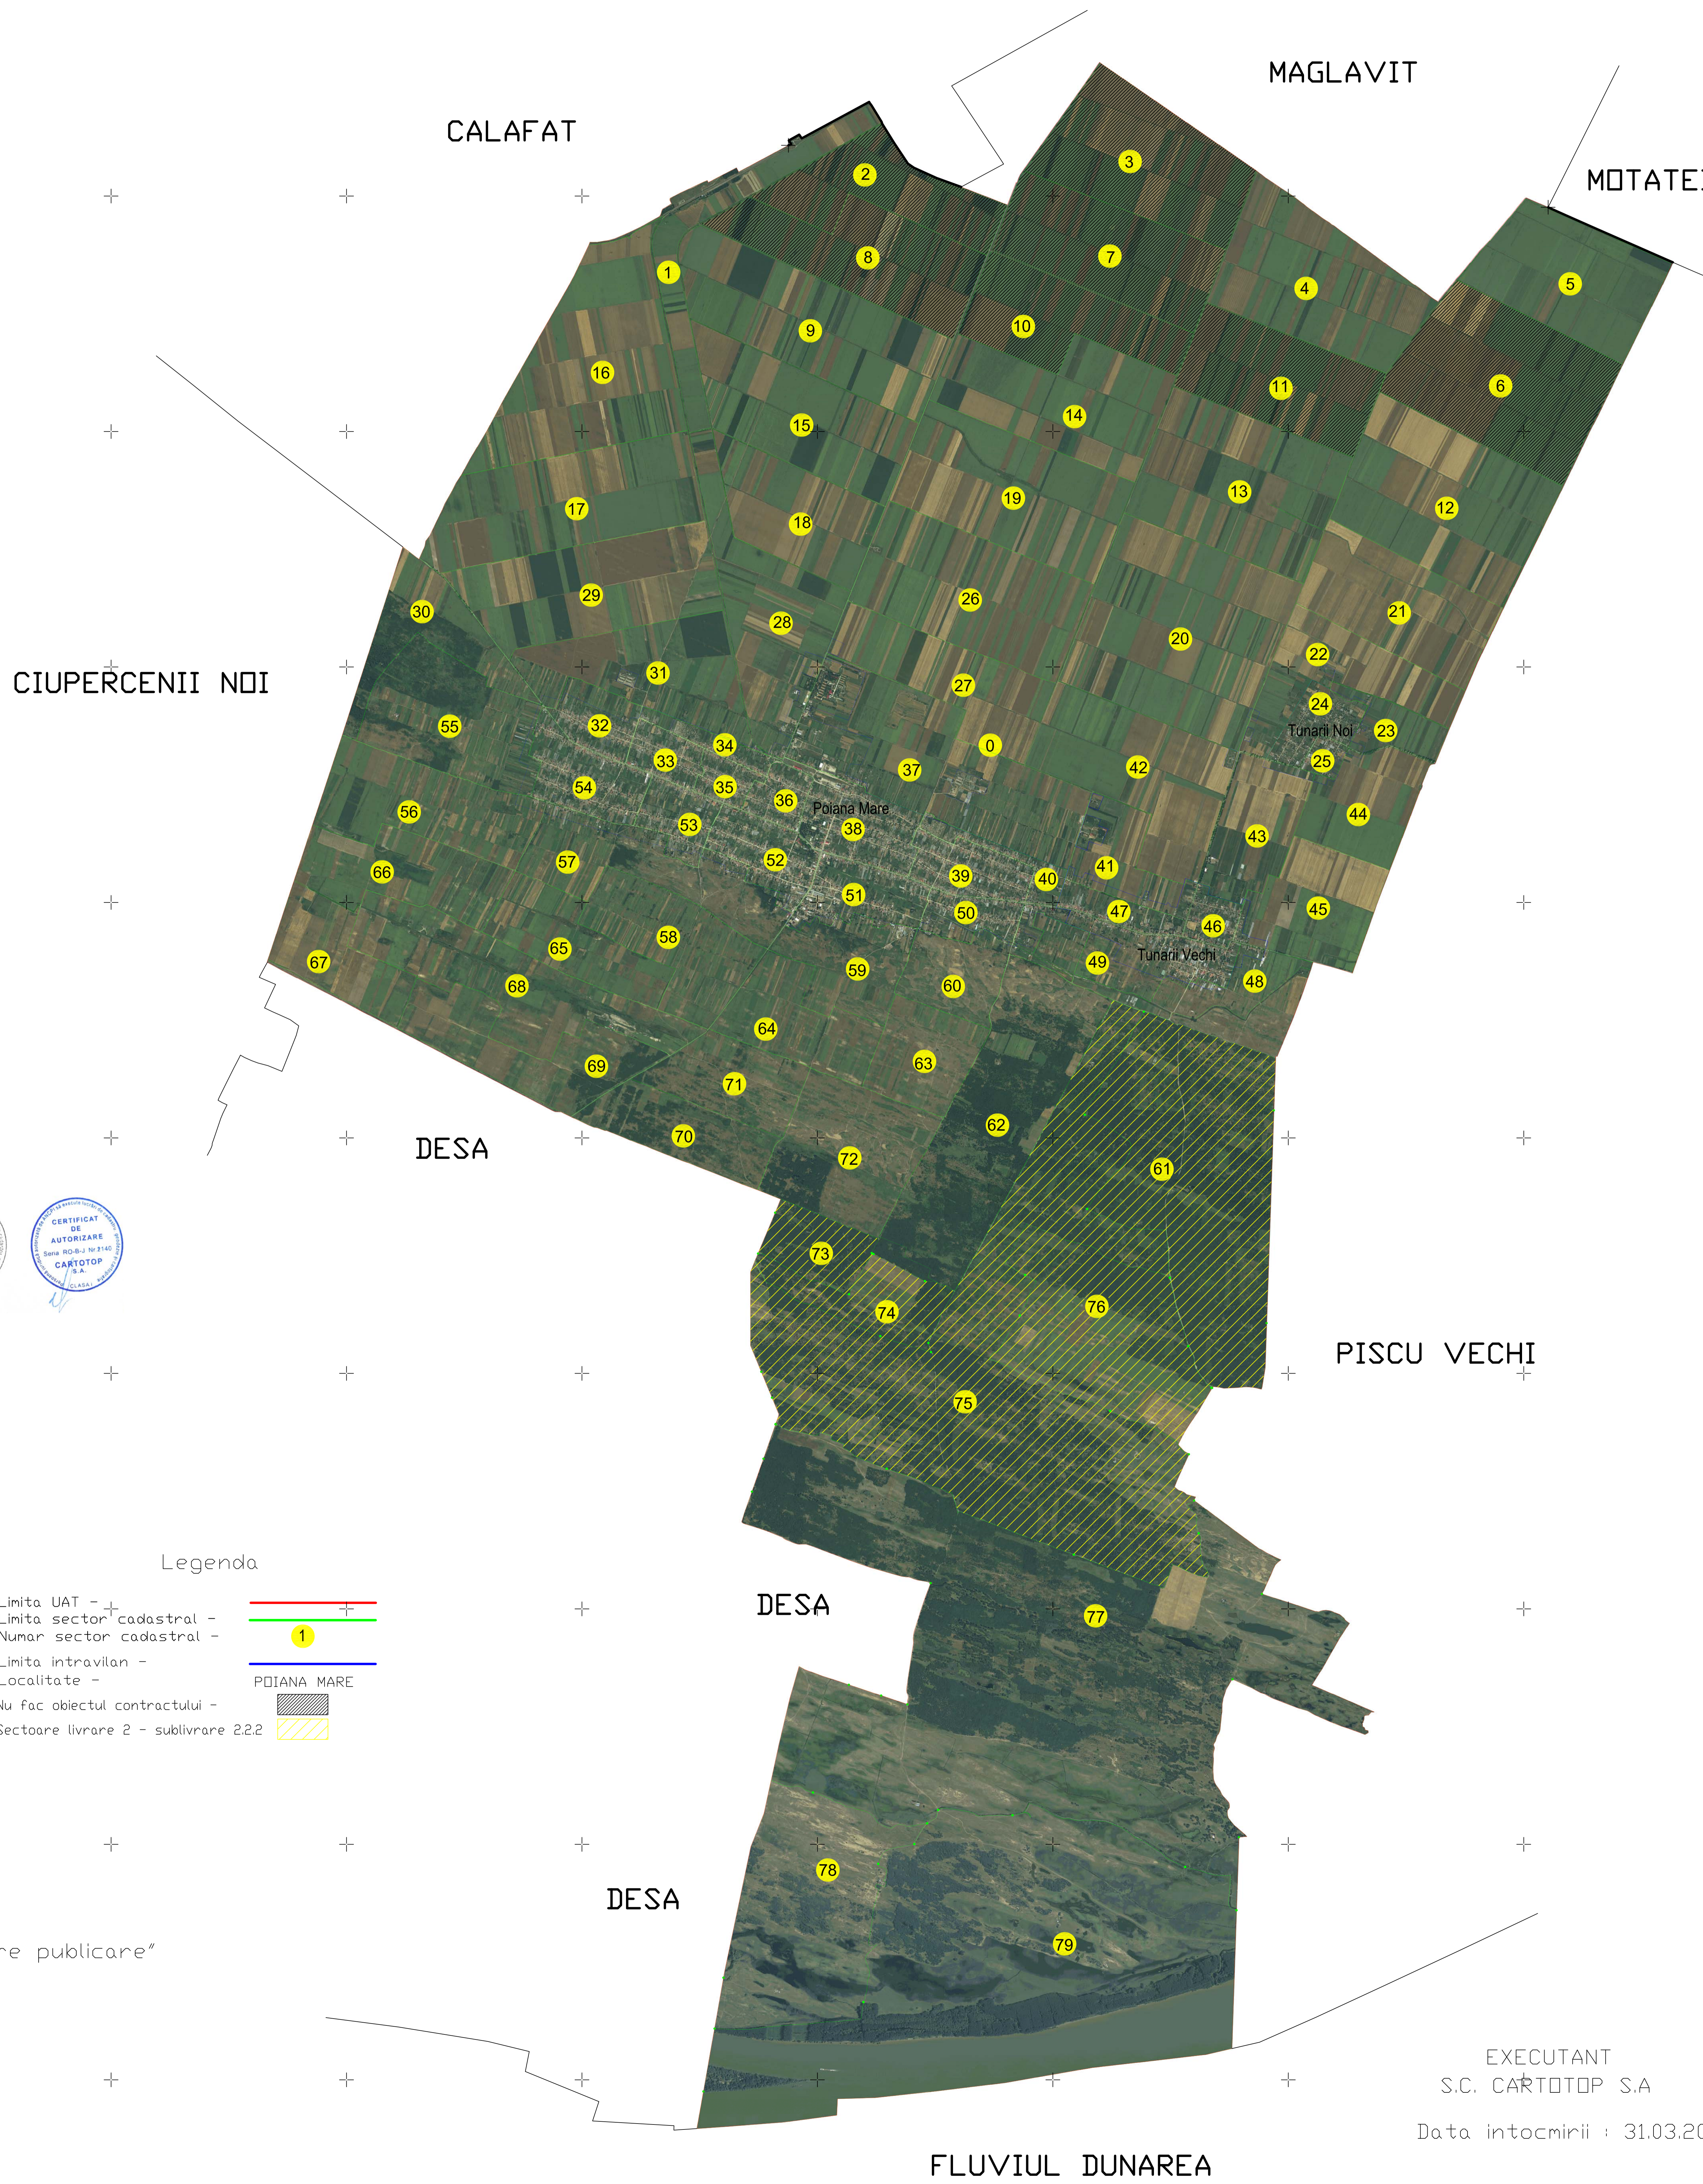

PLAN SECTOARE CADASTRALE  
(SECTOR: 75, 73, 74, 76, 61)

UAT : POIANA MARE

Judetul : Dolj

Scara : 1 : 25000, sistem de proiectie STEREO 70

Legenda

- Limita UAT -
- Limita sector cadastral -
- Numar sector cadastral -
- Limita intravilan -
- Localitate -
- Nu fac obiectul contractului -
- Sectoare livrare 2 - sublivrare 2.2.2

"Spre publicare"

EXECUTANT  
S.C. CARTOTOP S.A  
Data intocmirii : 31.03.2022

FLUVIUL DUNAREA