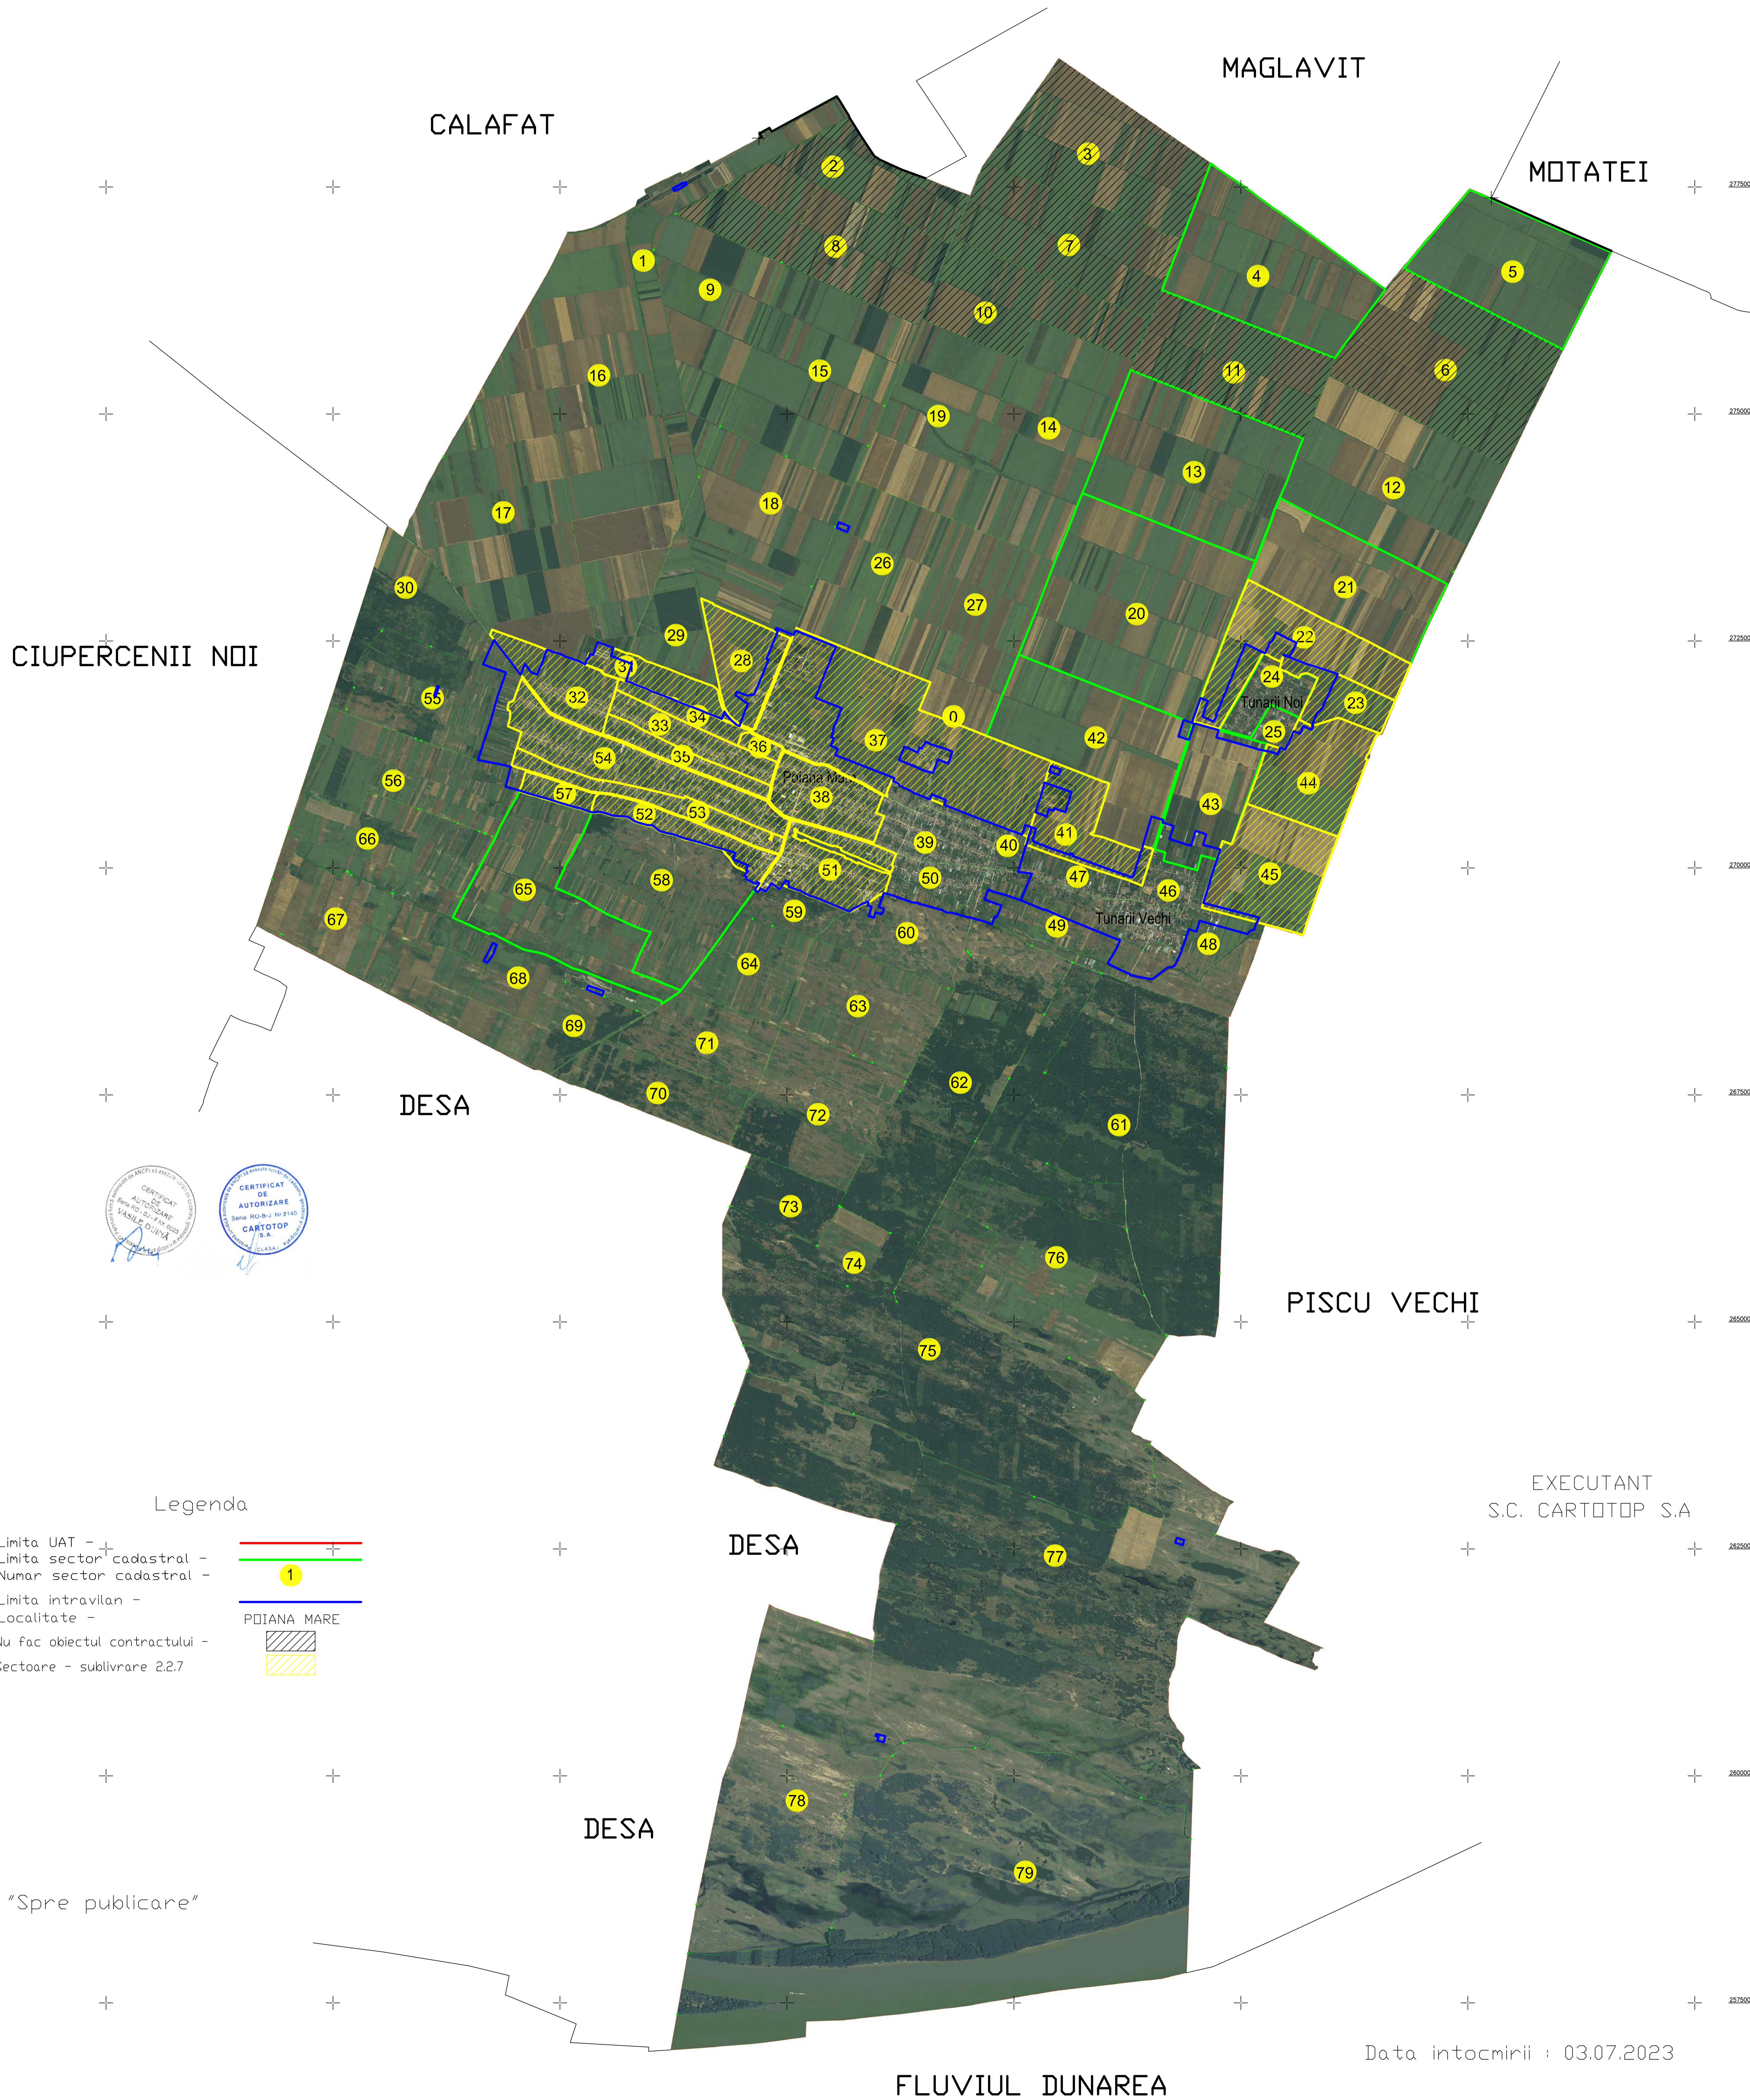

PLAN SECTOARE CADASTRALE
(SECTOR: 22, 23, 28, 31, 32, 33, 34, 35, 36, 37, 38,
41, 44, 45, 51, 52, 53, 54, 57)

UAT : POIANA MARE
Judetul : Dolj

Scara : 1 : 25000, sistem de proiectie STEREO 70

Legenda

- Limita UAT -
- Limita sector cadastral -
- Numar sector cadastral -
- Limita intravilan -
- Localitate -
- Nu fac obiectul contractului -
- Sectoare - sublivrare 2.2.7

POIANA MARE

EXECUTANT
S.C. CARTOTOP S.A

"Spre publicare"

Data intocmirii : 03.07.2023

FLUVIUL DUNAREA