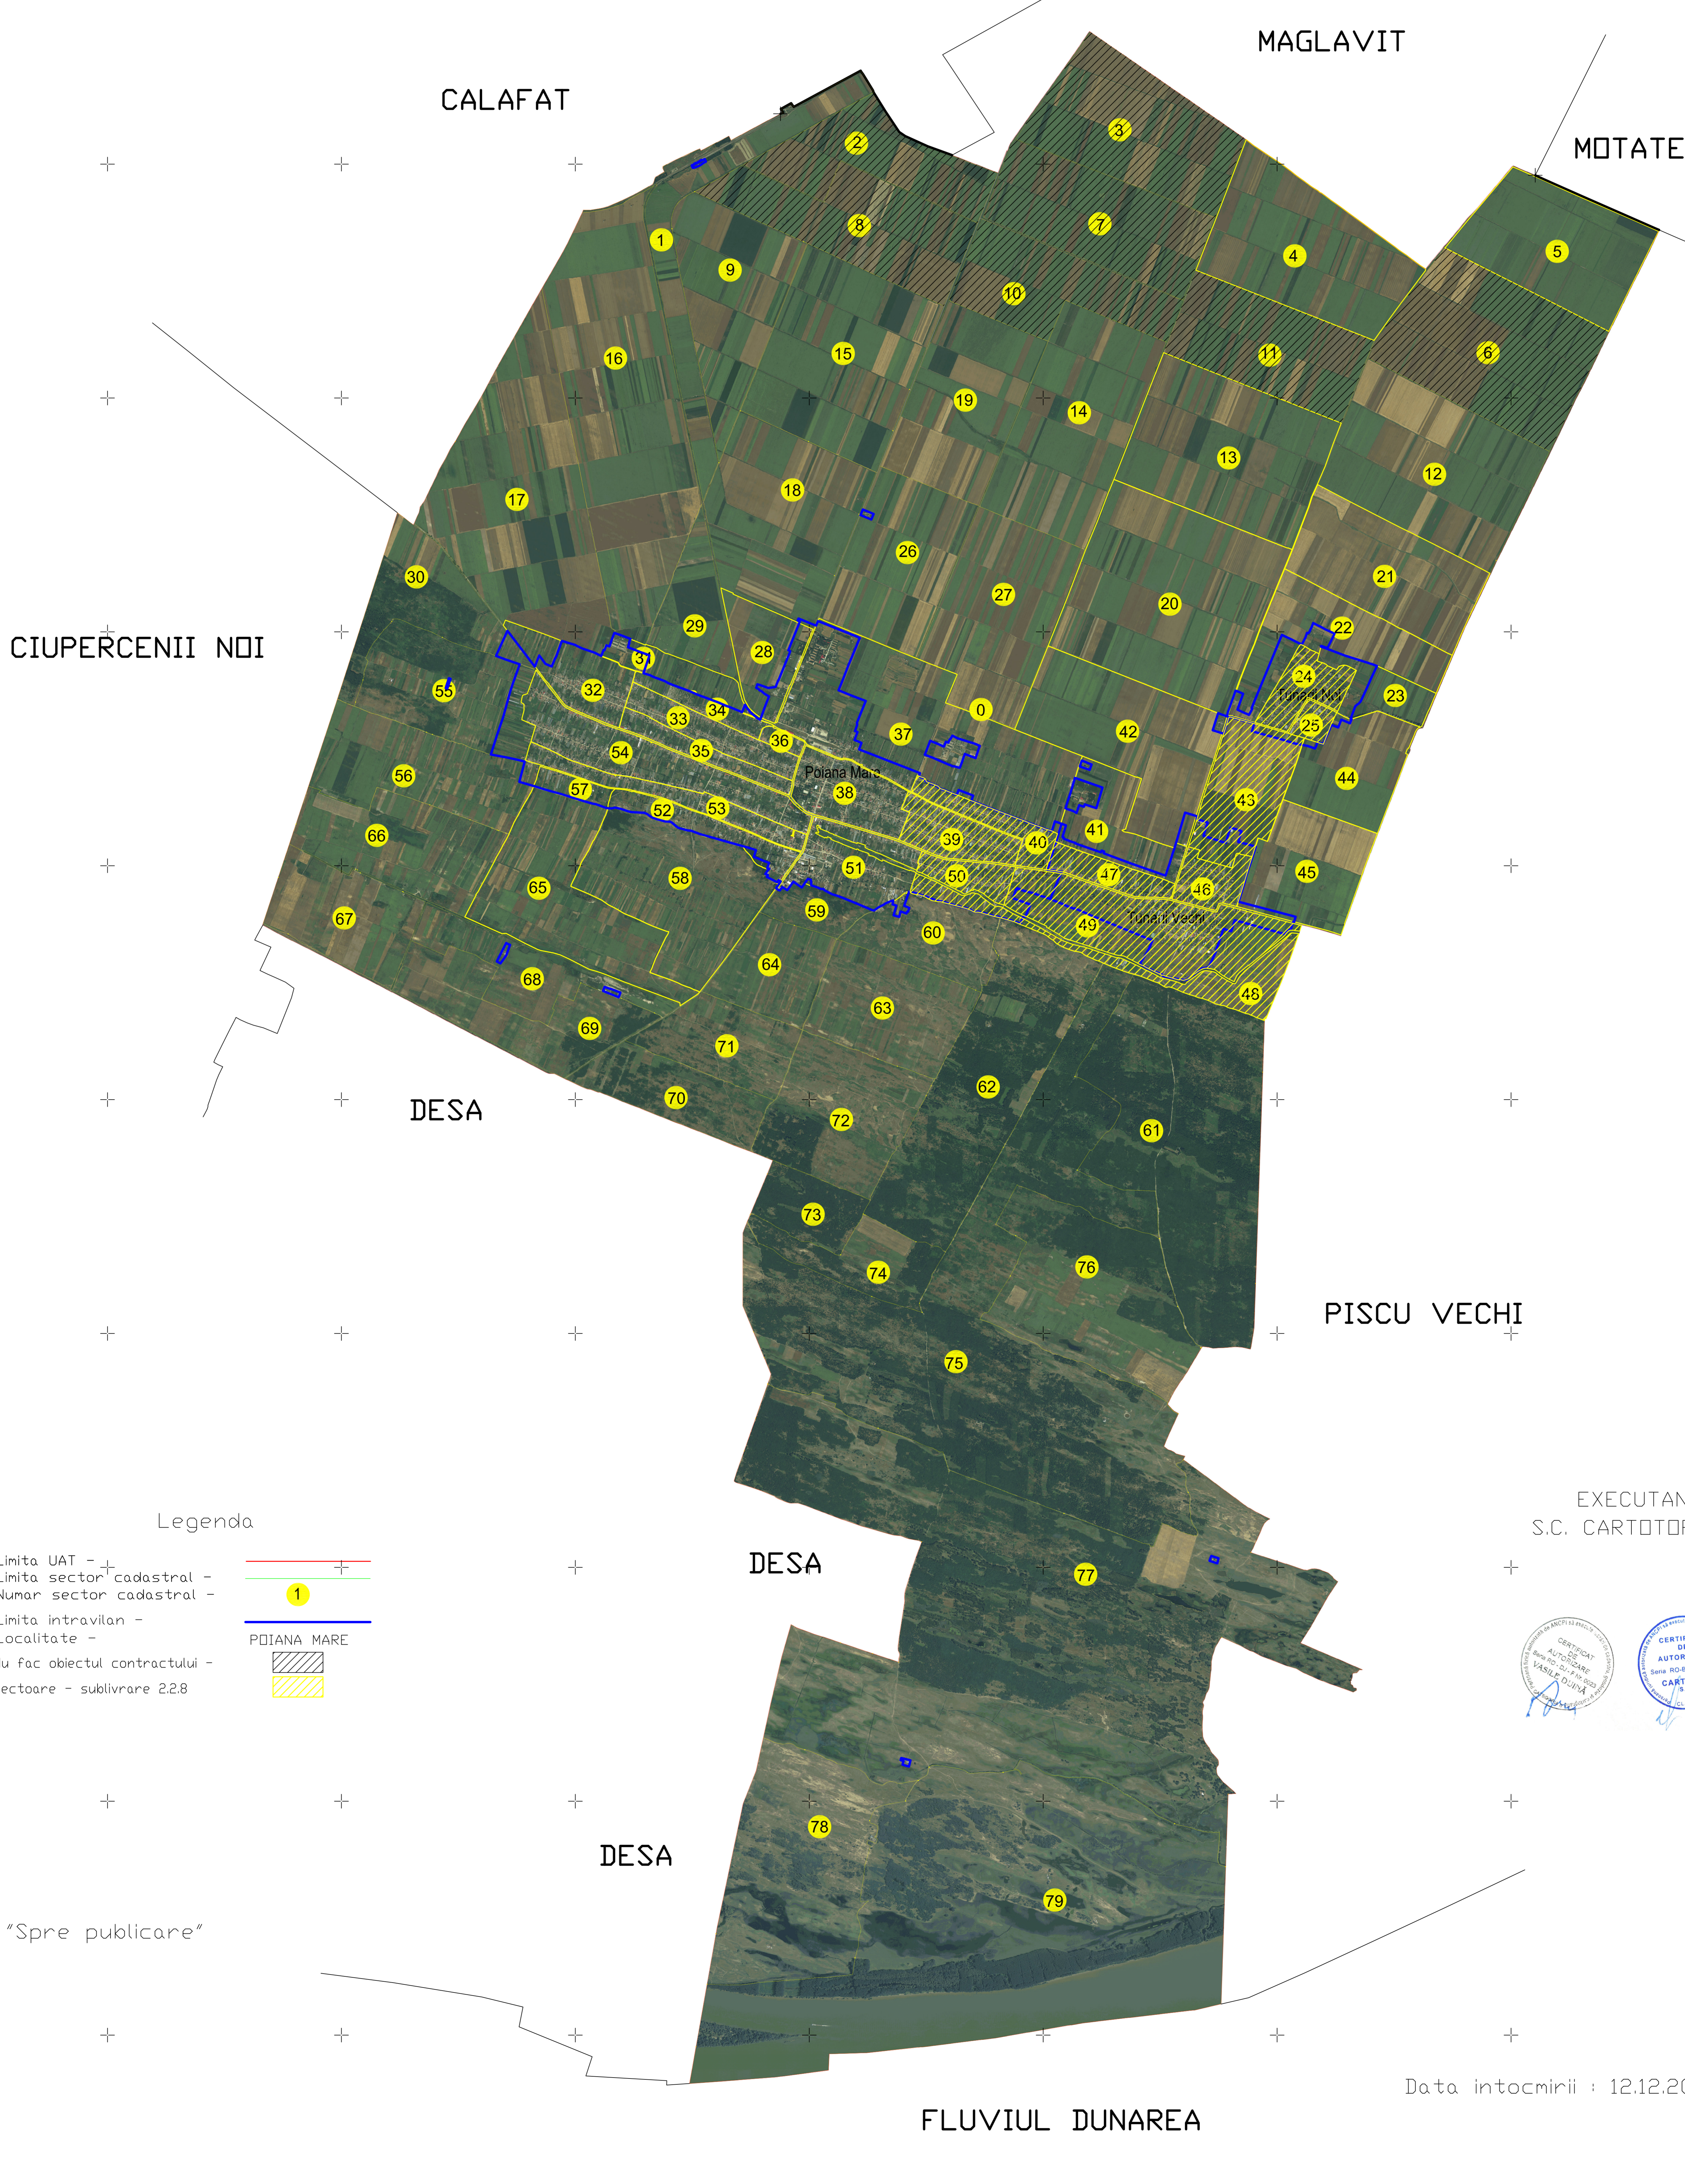

PLAN SECTOARE CADASTRALE  
(SECTOR: 0, 24, 25, 39, 40, 43, 46, 47, 48, 49, 50)

UAT : POIANA MARE

Judetul : Dolj

Scara : 1 : 25000, sistem de proiectie STEREO 70

Legenda

- Limita UAT -
- Limita sector cadastral -
- Numar sector cadastral -
- Limita intravilan -
- Localitate -
- Nu fac obiectul contractului -
- Sectoare - sublivrare 2.2.8

EXECUTANT  
S.C. CARTOTOP S.A

"Spre publicare"

Data intocmirii : 12.12.2023

FLUVIUL DUNAREA