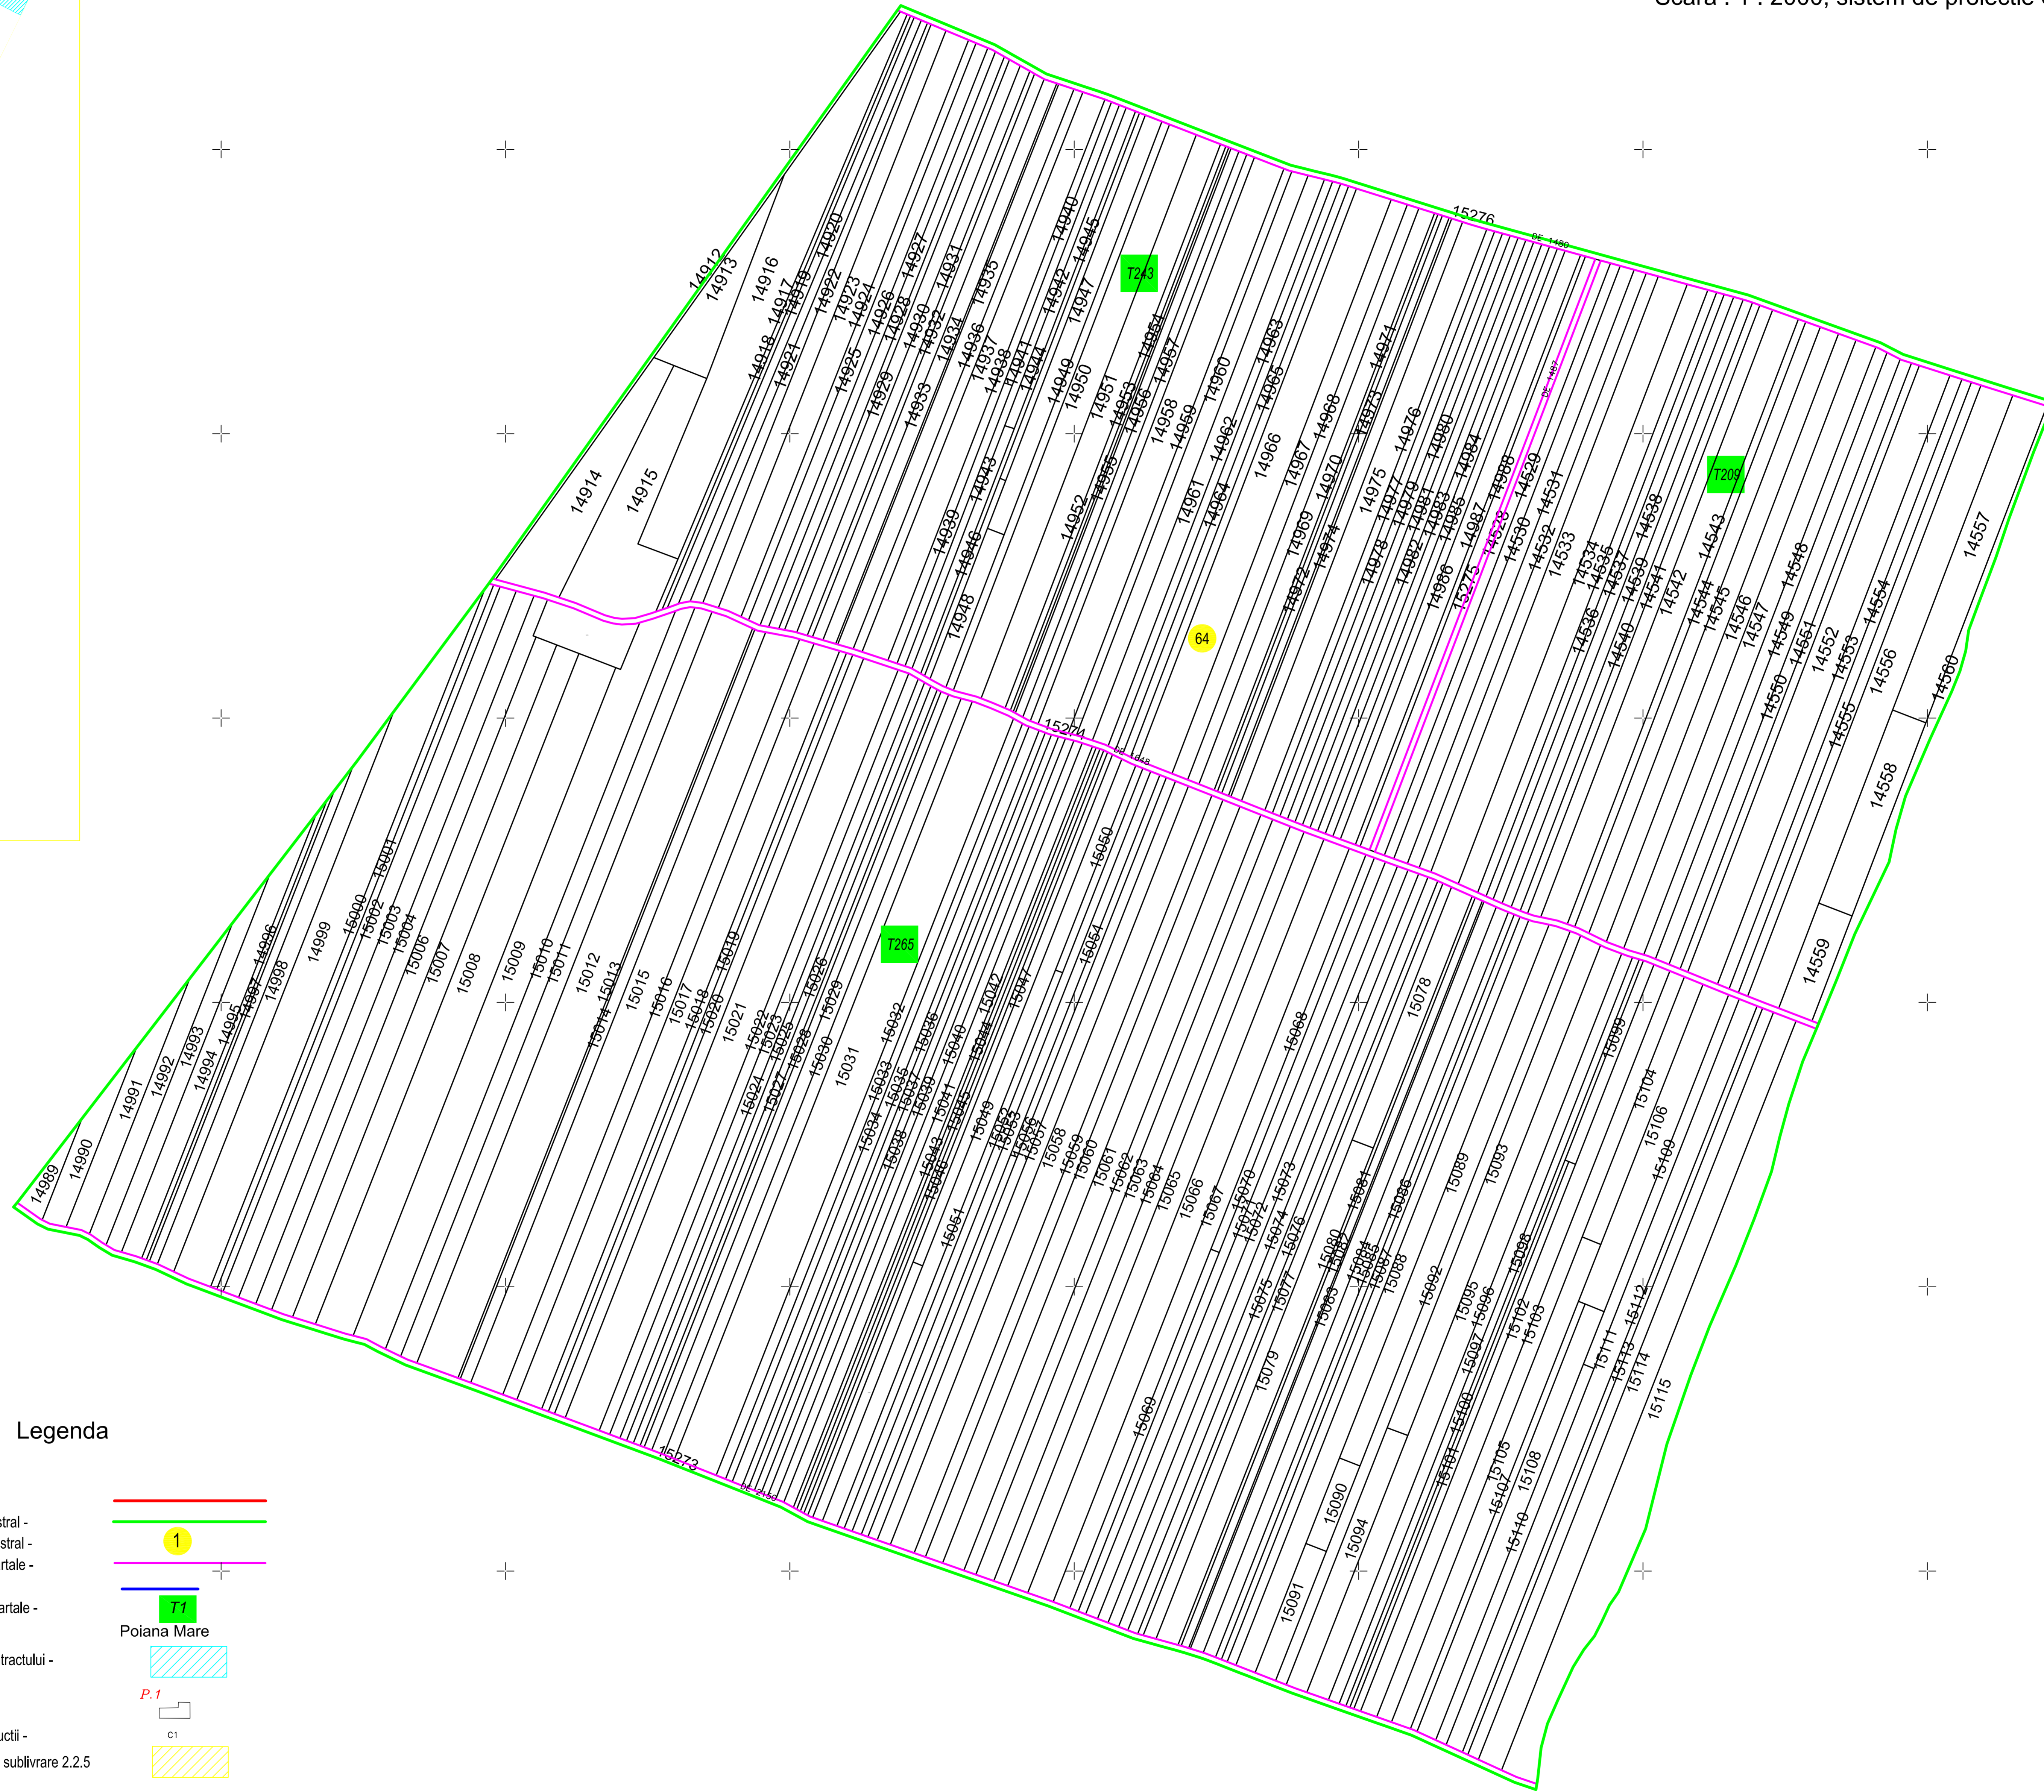

PLAN CADASTRAL
UAT :Poiana Mare
Judetul : Dolj
Sectorul cadastral : 64
Scara : 1 : 2000, sistem de proiectie STEREO 70

Legenda

- Limita UAT -
- Limita sector cadastral -
- Numar sector cadastral -
- Limita tagtale si cvartale -
- Limita intravilan -
- Numar tagtale si cvartale -
- Localitate -
- Nu fac obiectul contractului -
- Numar plansa -
- Limita constructii -
- Identificator constructii -
- Sectoare livrare 2 - sublivrare 2.2.5

Poiana Mare

1

71

P.1

C1

"Spre publicare"

Schita de asamblare a planselor

P.7