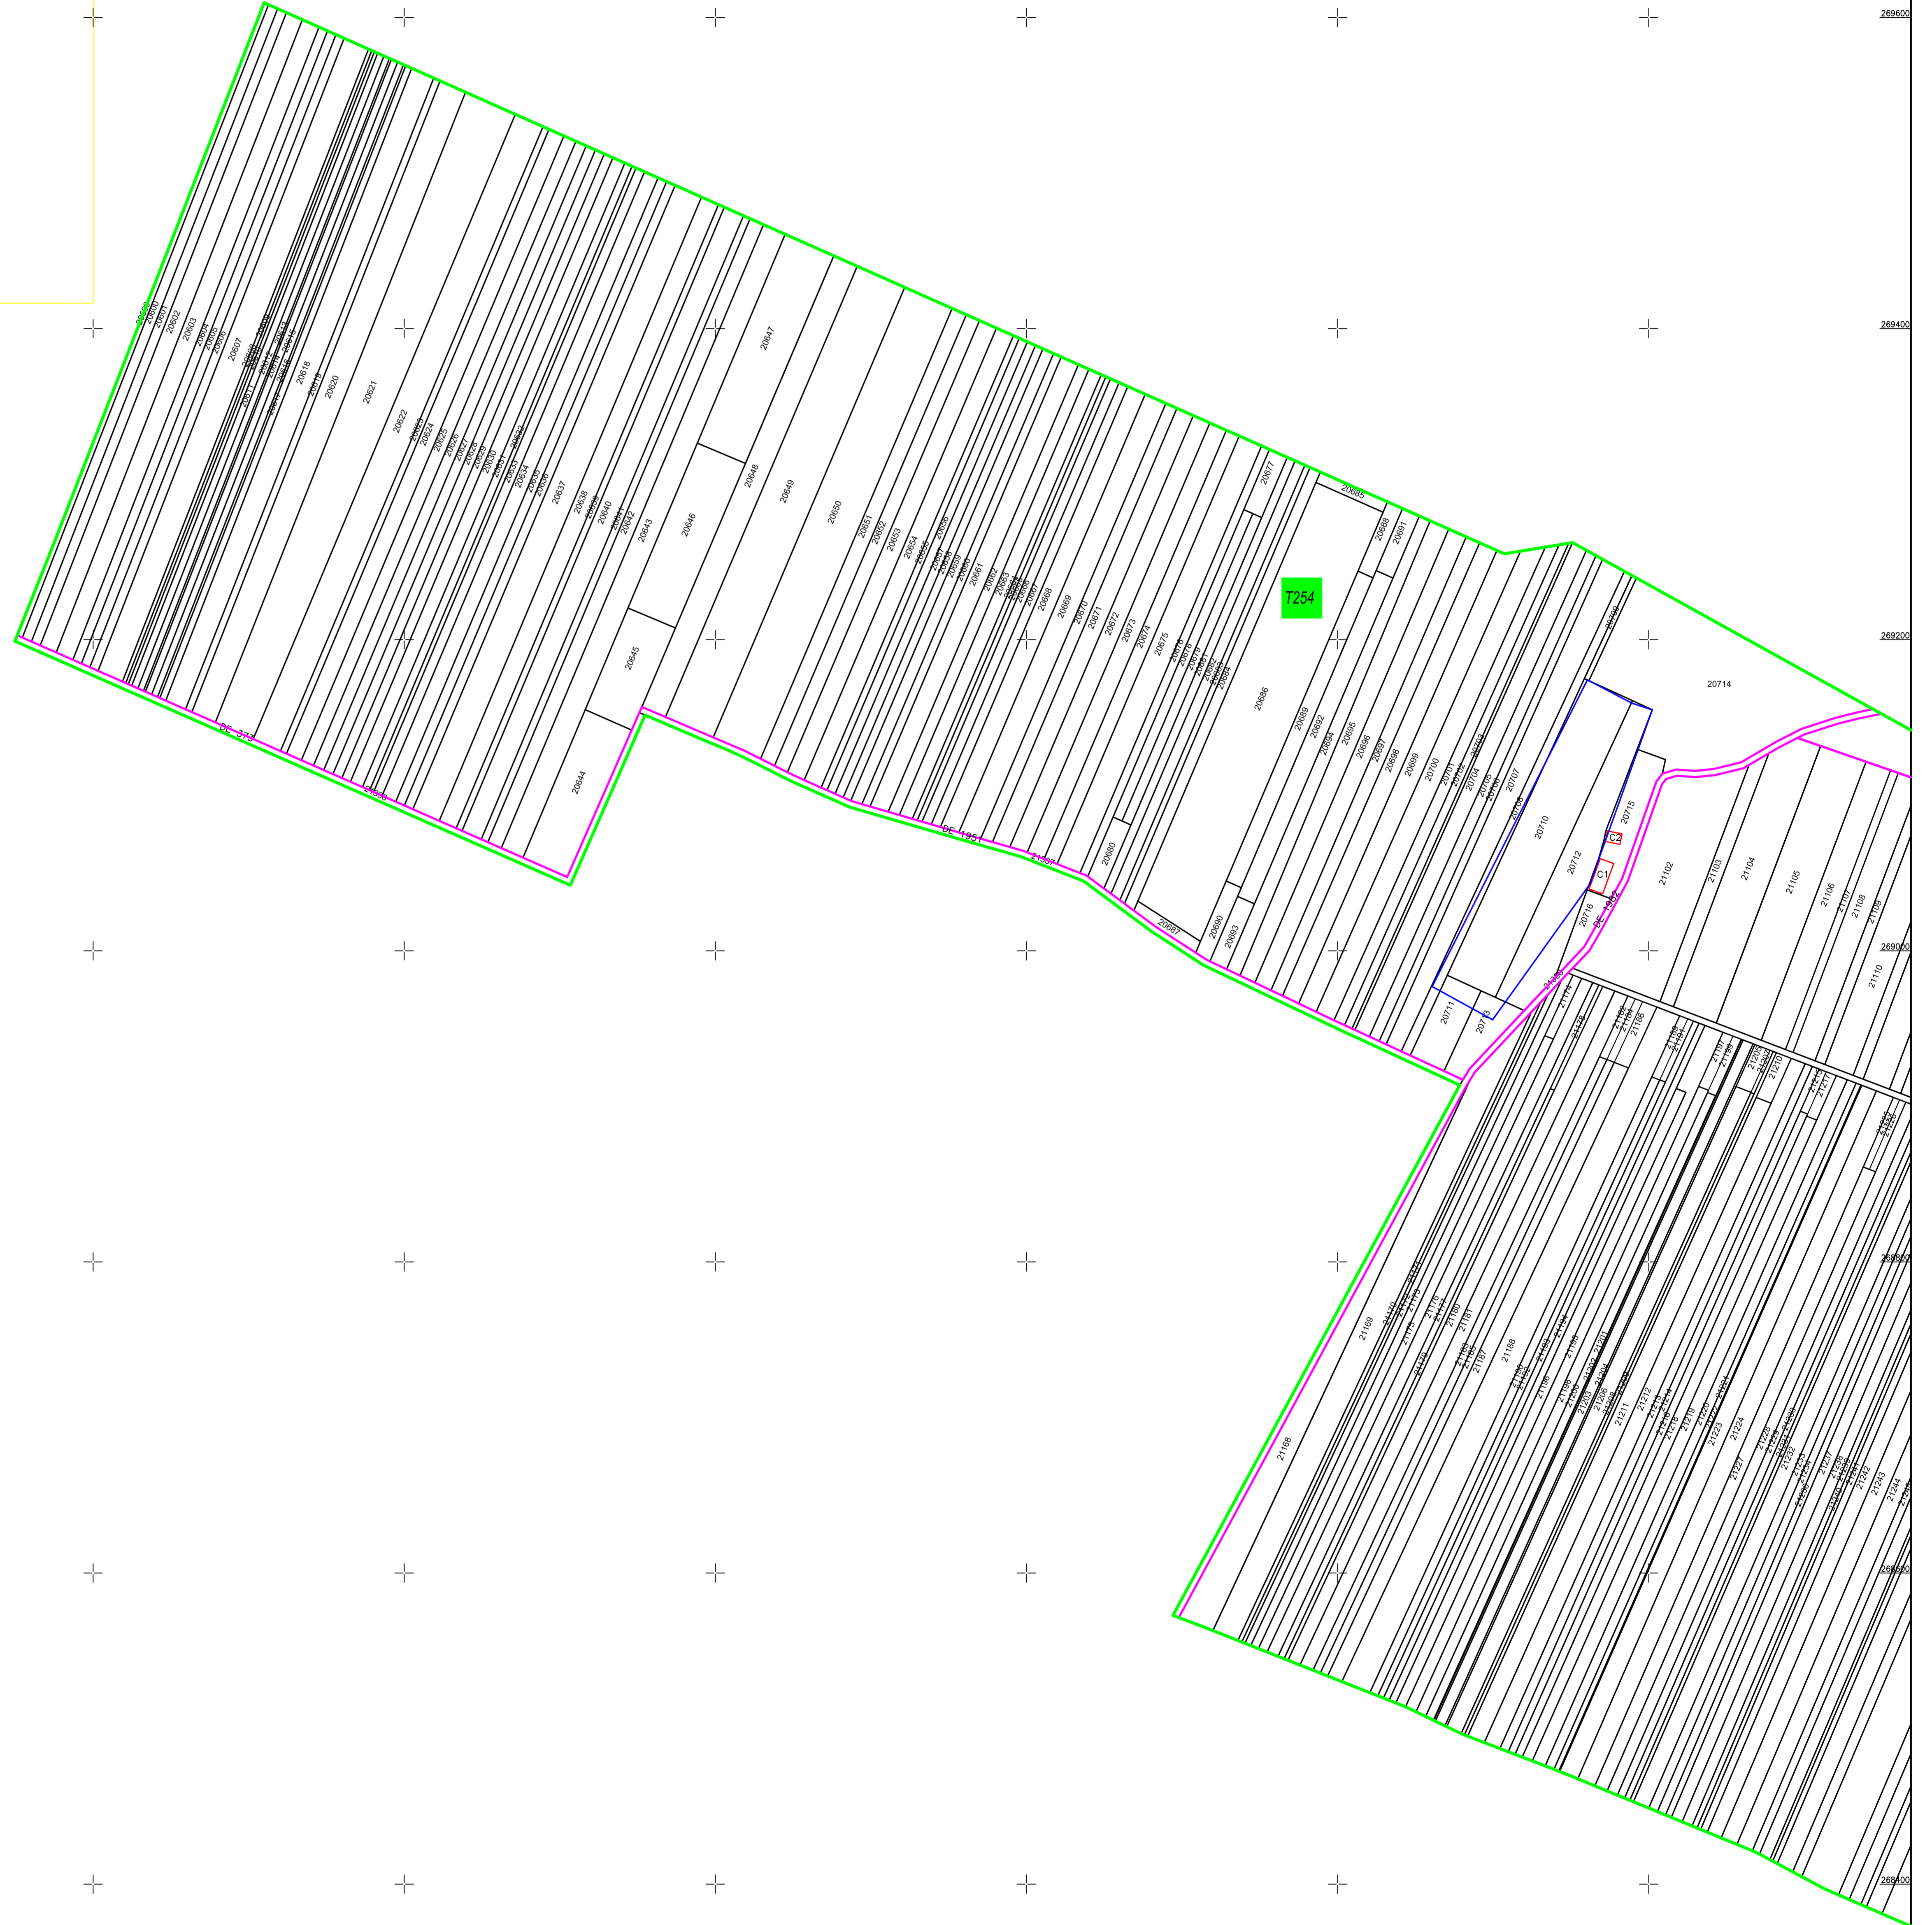

Schita cu dispunerea sectoarelor cadastrale

PLAN CADASTRAL

UAT :Poiana Mare

Judetul : Dolj

Sectorul cadastral : 68

Scara : 1 : 2000, sistem de proiectie STEREO 70

Schita de asamblare a planselor

"Spre publicare"