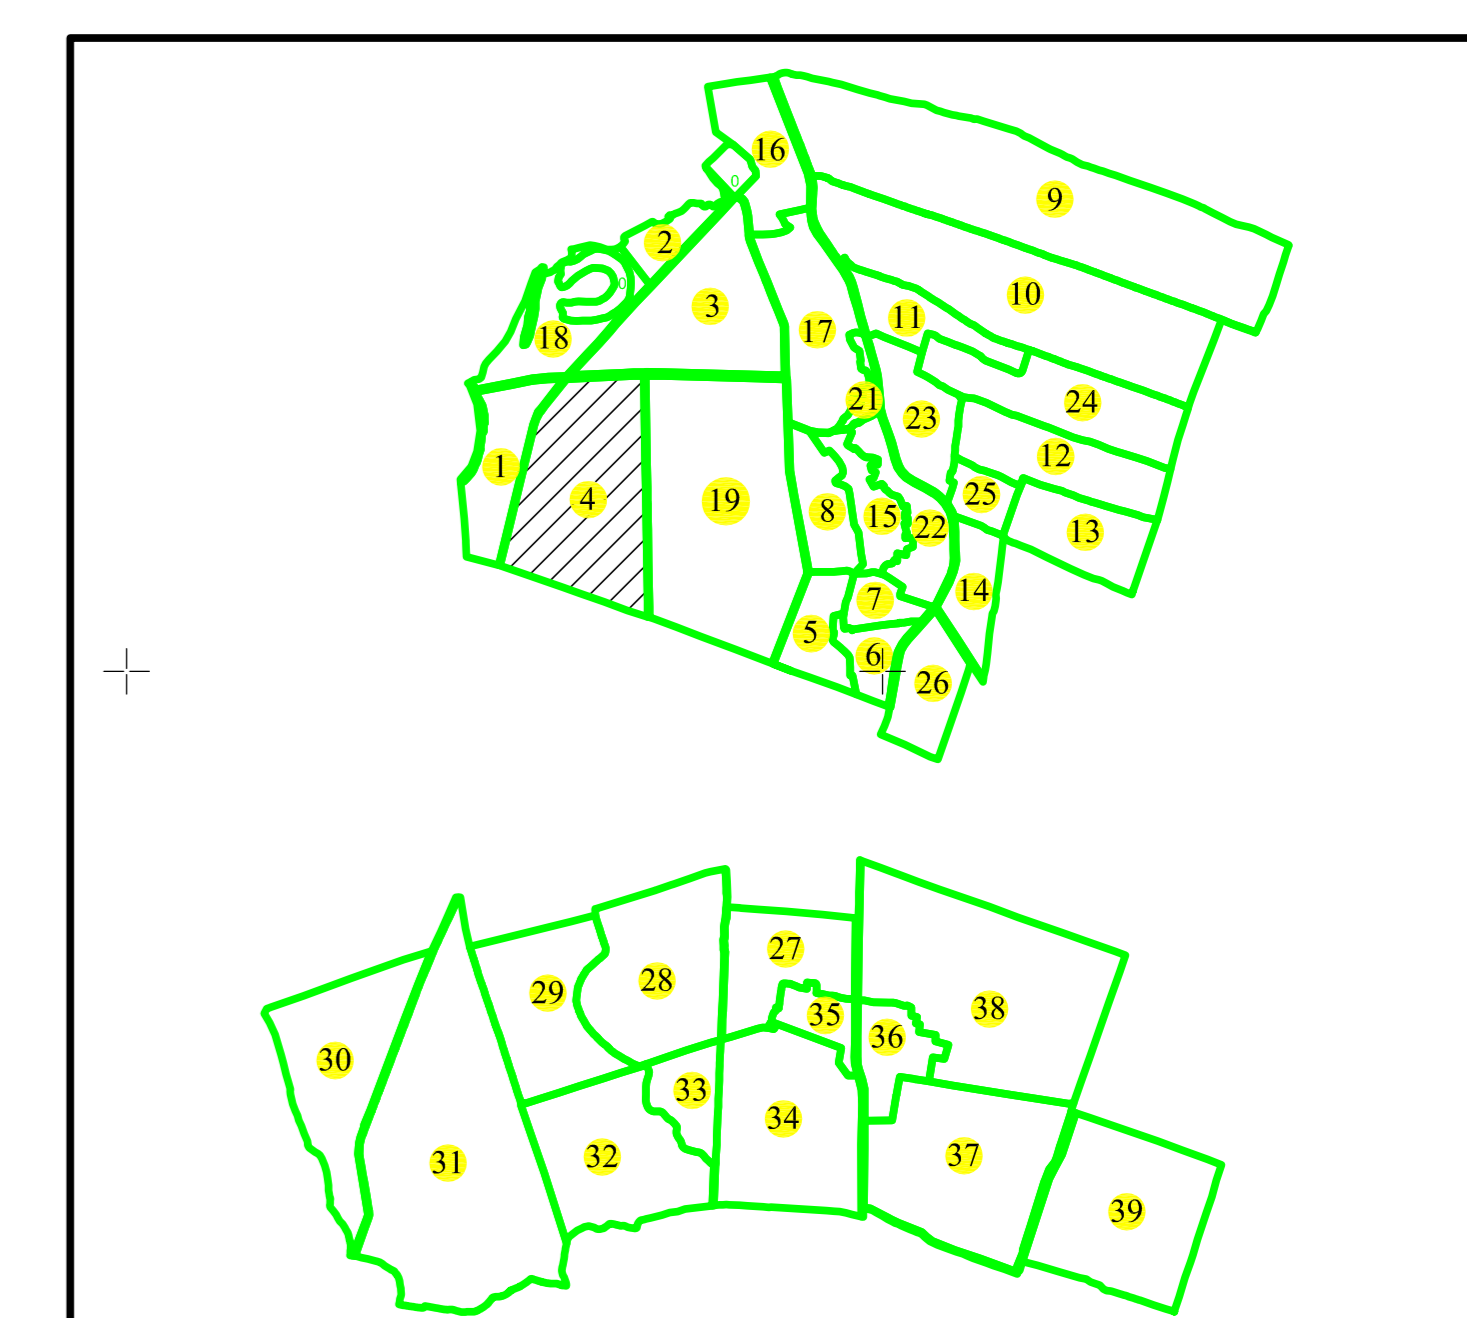

PLAN CADASTRAL

UAT : ROJIȘTE, Județul DOLJ

Sectorul cadastral nr. 4

Scara : 1 : 1000

Sistem de proiecție STEREOGRAFIC 1970

Legenda

- Limita judet -
- Limita UAT -
- Limita sector cadastral -
- Numar sector cadastral -
- Limita tarlale si cvartale -
- Numar tarlale si cvartale -
- Numar plansa -
- Toponimie -

Schita cu dispunerea sectoarelor cadastrale