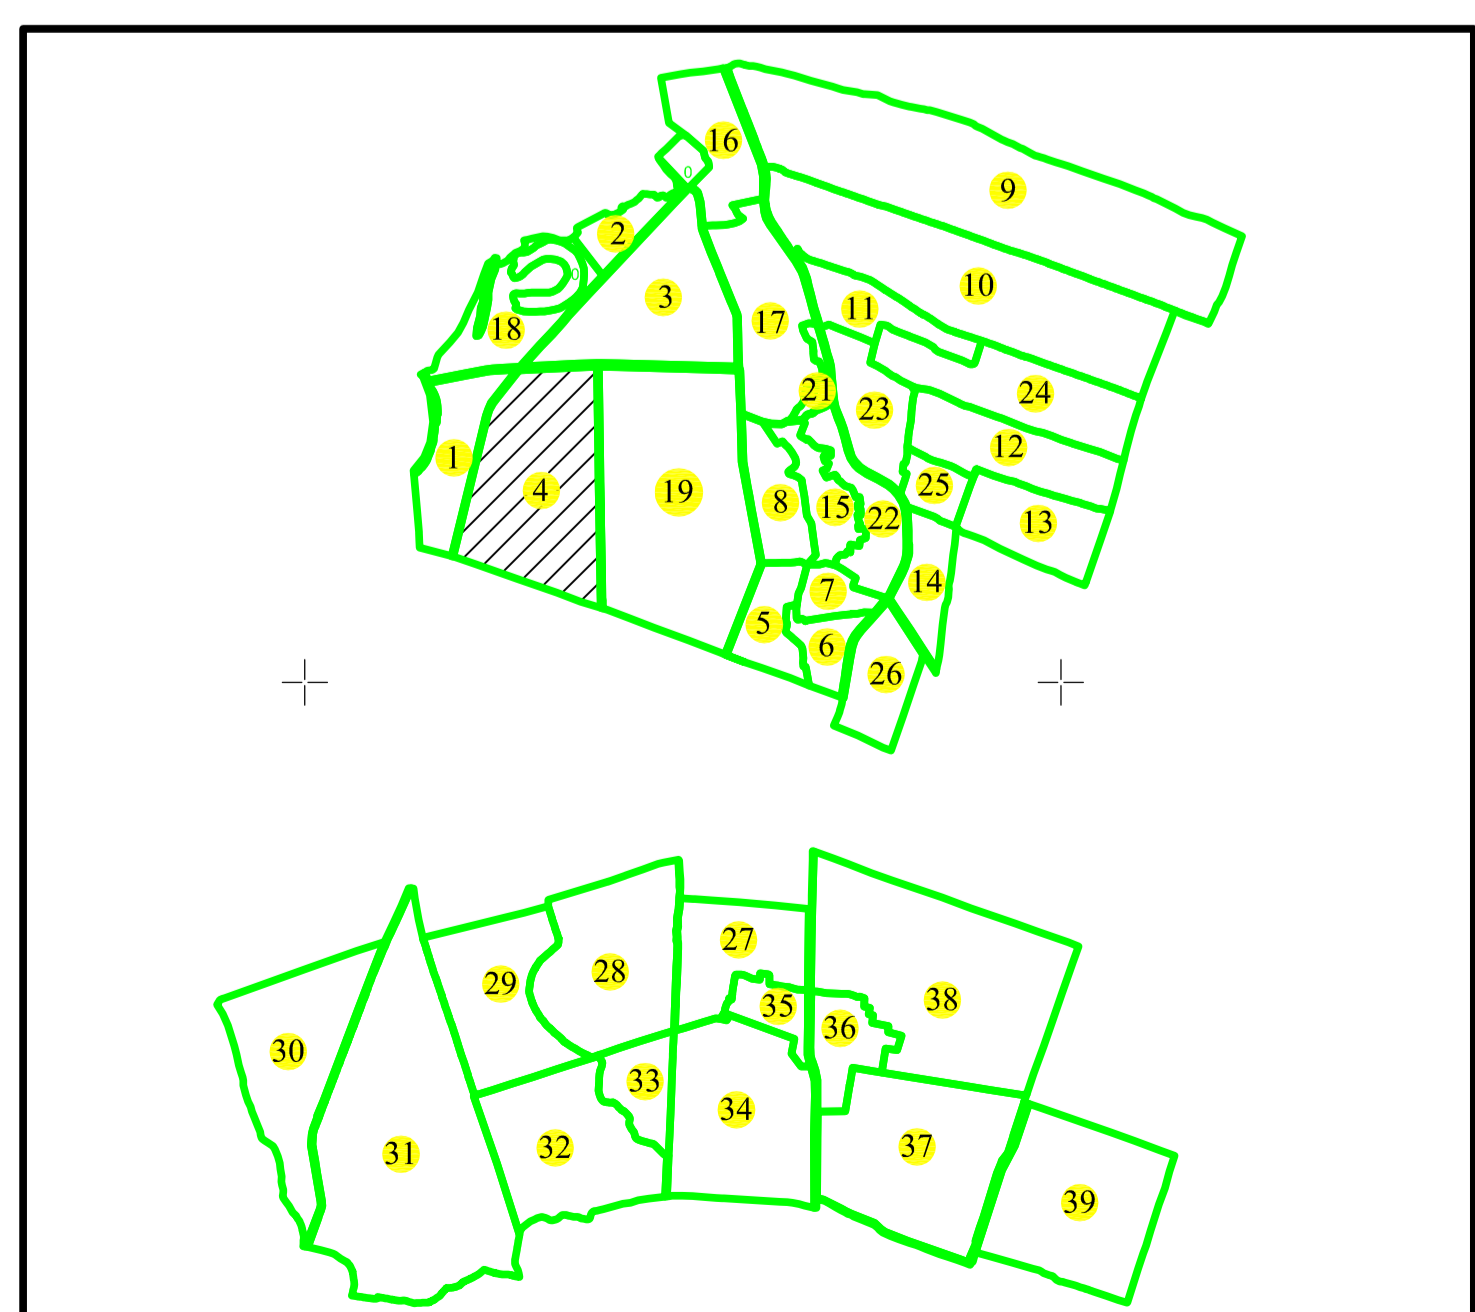

PLAN CADASTRAL

UAT : ROJIȘTE, Județul DOLJ

Sectorul cadastral nr. 4

Scara : 1 : 1000

Sistem de proiecție STEREOGRAFIC 1970

Dig 891

3205
3206
CN 1030
De 1031

UAT MÂRȘANI

Schita cu dispunerea sectoarelor cadastrale

Legenda

- + Limita judet -
- + Limita UAT -
- + Limita sector cadastral -
- + Numar sector cadastral -
- + Limita tarlale si cvartale -
- + Numar tarlale si cvartale -
- + Numar plansa -
- + Toponimie -

Schita de asamblare a planselor

"Spre publicare"