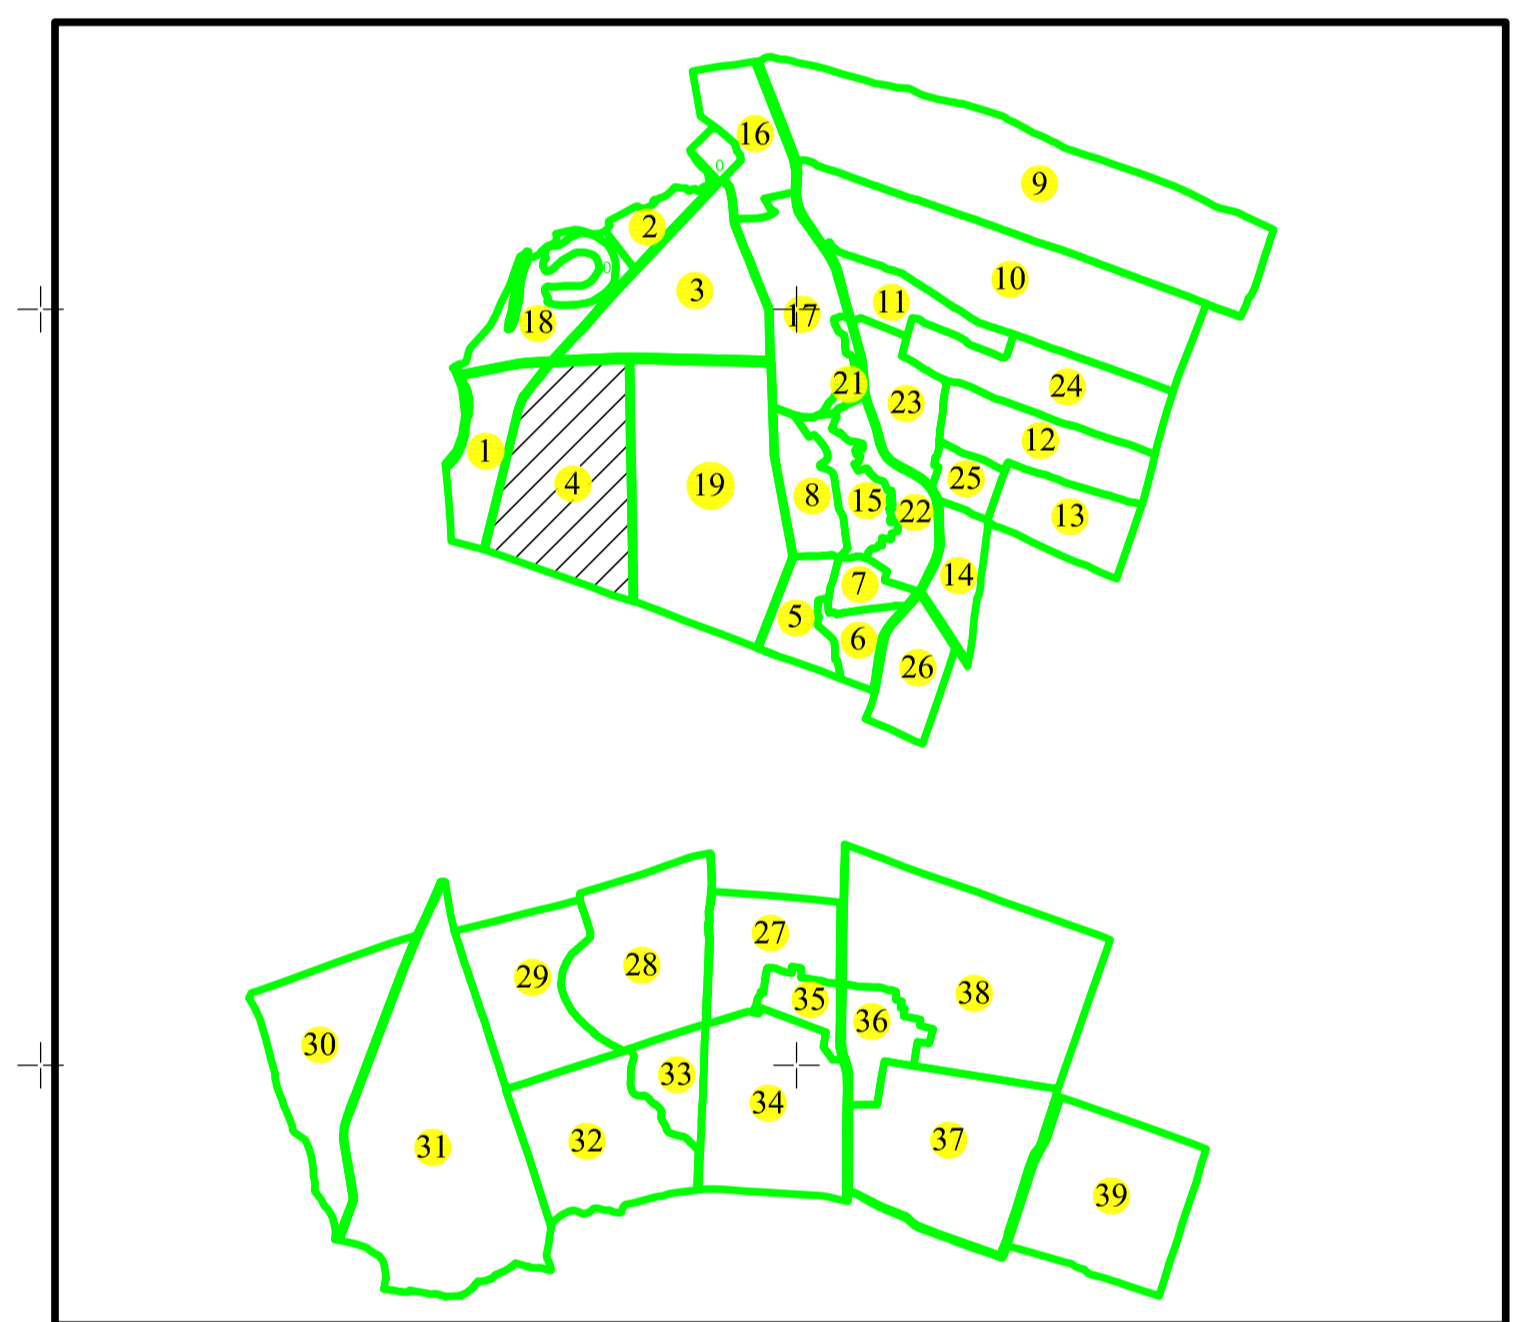

PLAN CADASTRAL

UAT : ROJIȘTE, Județul DOLJ

Sectorul cadastral nr. 4

Scara : 1 : 1000

Sistem de proiecție STEREOGRAFIC 1970

Schita cu dispunerea sectoarelor cadastrale