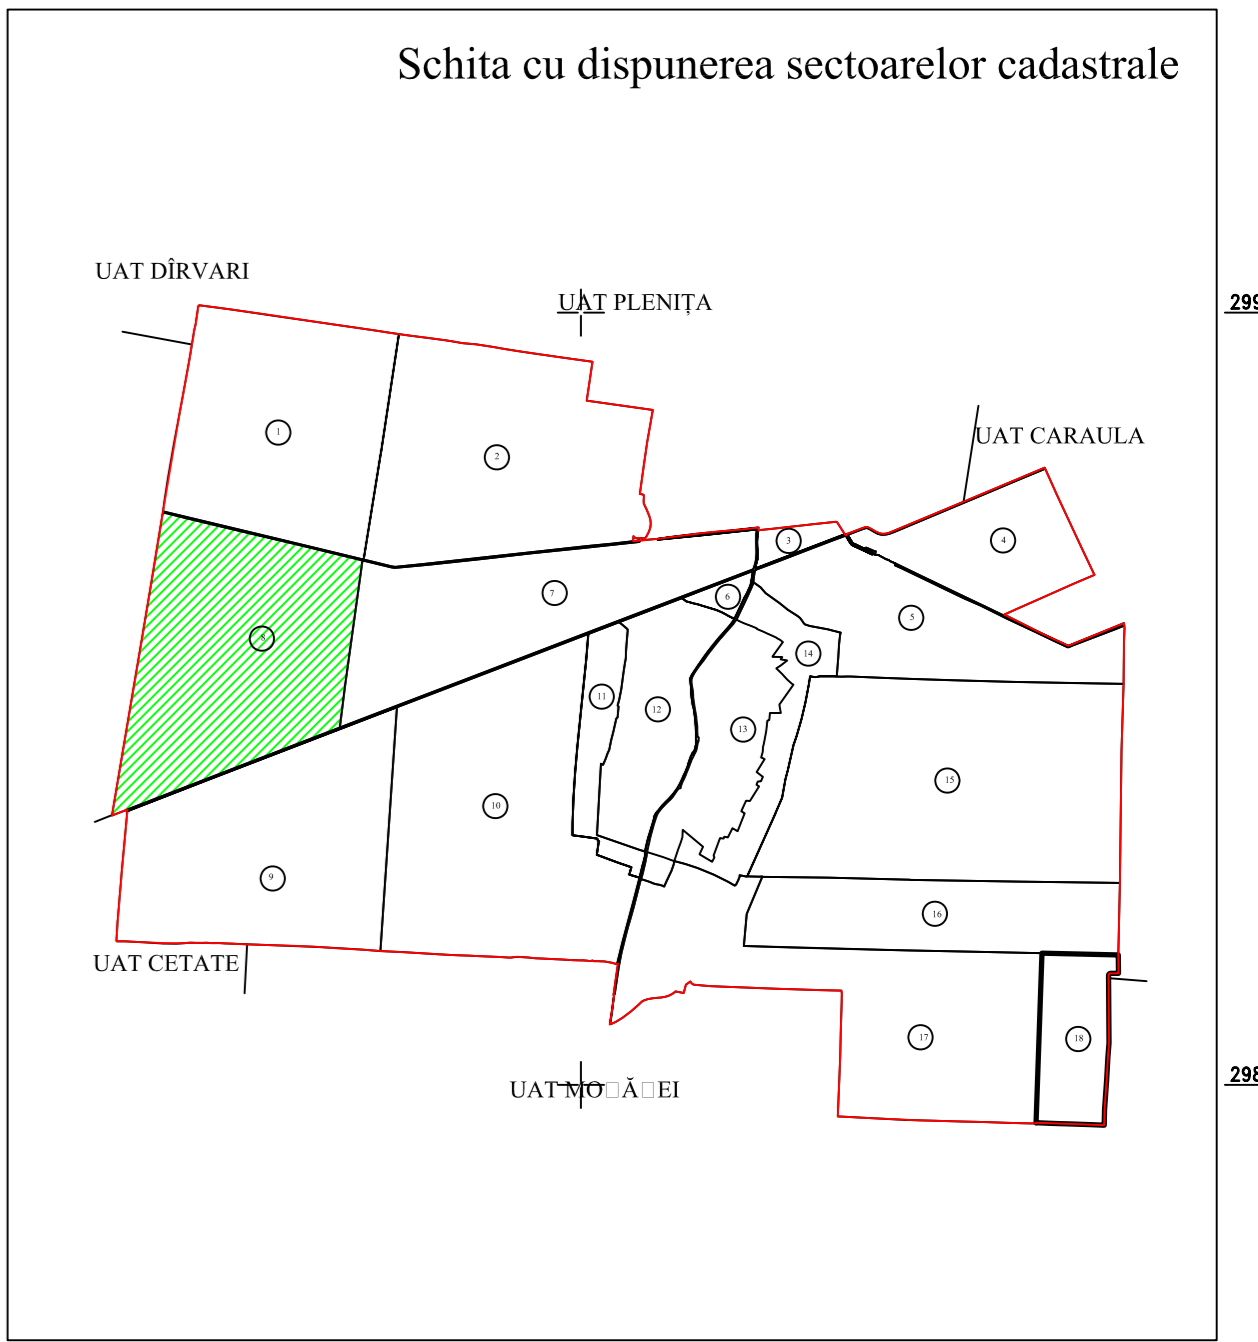

PLAN CADASTRAL  
UAT Unirea, Judetul Dolj  
Sector 8  
Scara 1:2000, Sistem de proiectie STEREOGRAFIC 1970

SC TOPO SIC SRL  
25.07.2022

H/m

Legenda

- Limita UAT -
- Limita sector cadastral -
- Limita intravilan -
- Numar sector cadastral -
- Localitate -
- Imobil -
- ID imobil -
- Numar tarlale si cvartale -
- Limita tarlale si cvartale -
- Numar plansa -

Schita de asamblare a planselor