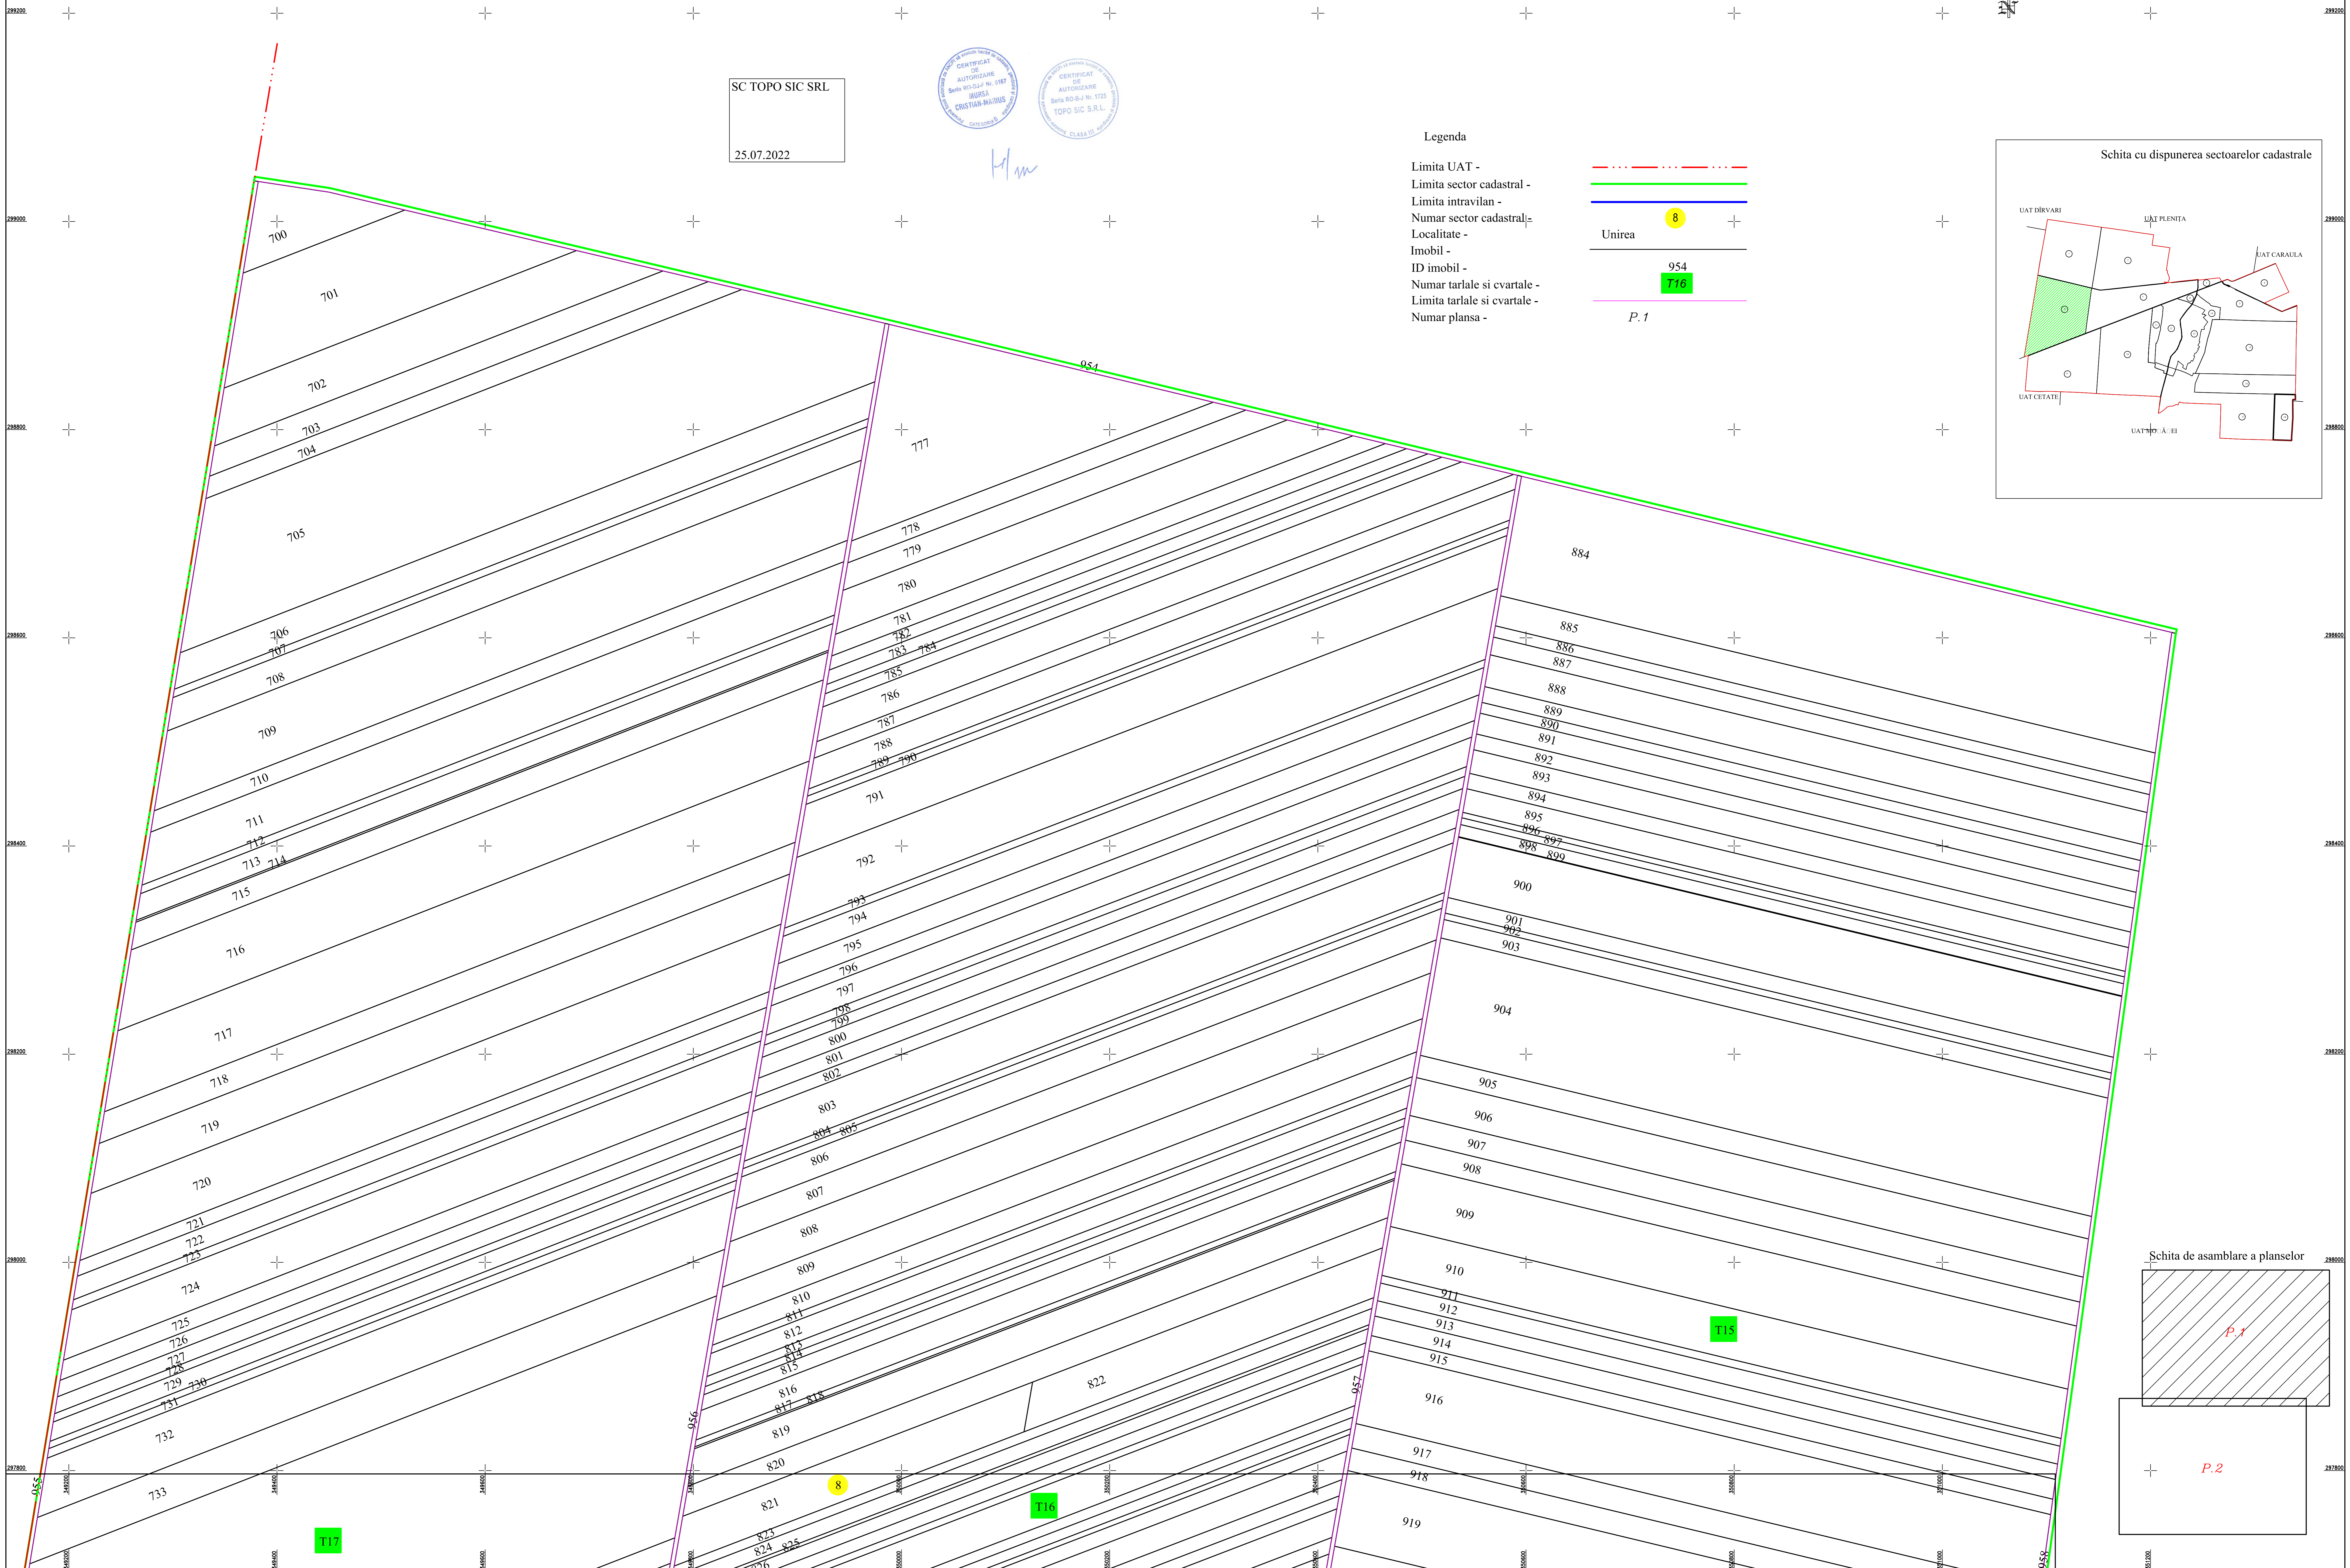

PLAN CADASTRAL  
UAT Unirea, Judetul Dolj  
Sector 8  
Scara 1:2000, Sistem de proiectie STEREOGRAFIC 1970

SC TOPO SIC SRL  
25.07.2022

H/m

Legenda

- Limita UAT -
- Limita sector cadastral -
- Limita intravilan -
- Numar sector cadastral -
- Localitate -
- Imobil -
- ID imobil -
- Numar tarlale si cvartale -
- Limita tarlale si cvartale -
- Numar plansa -

Schita de asamblare a planselor