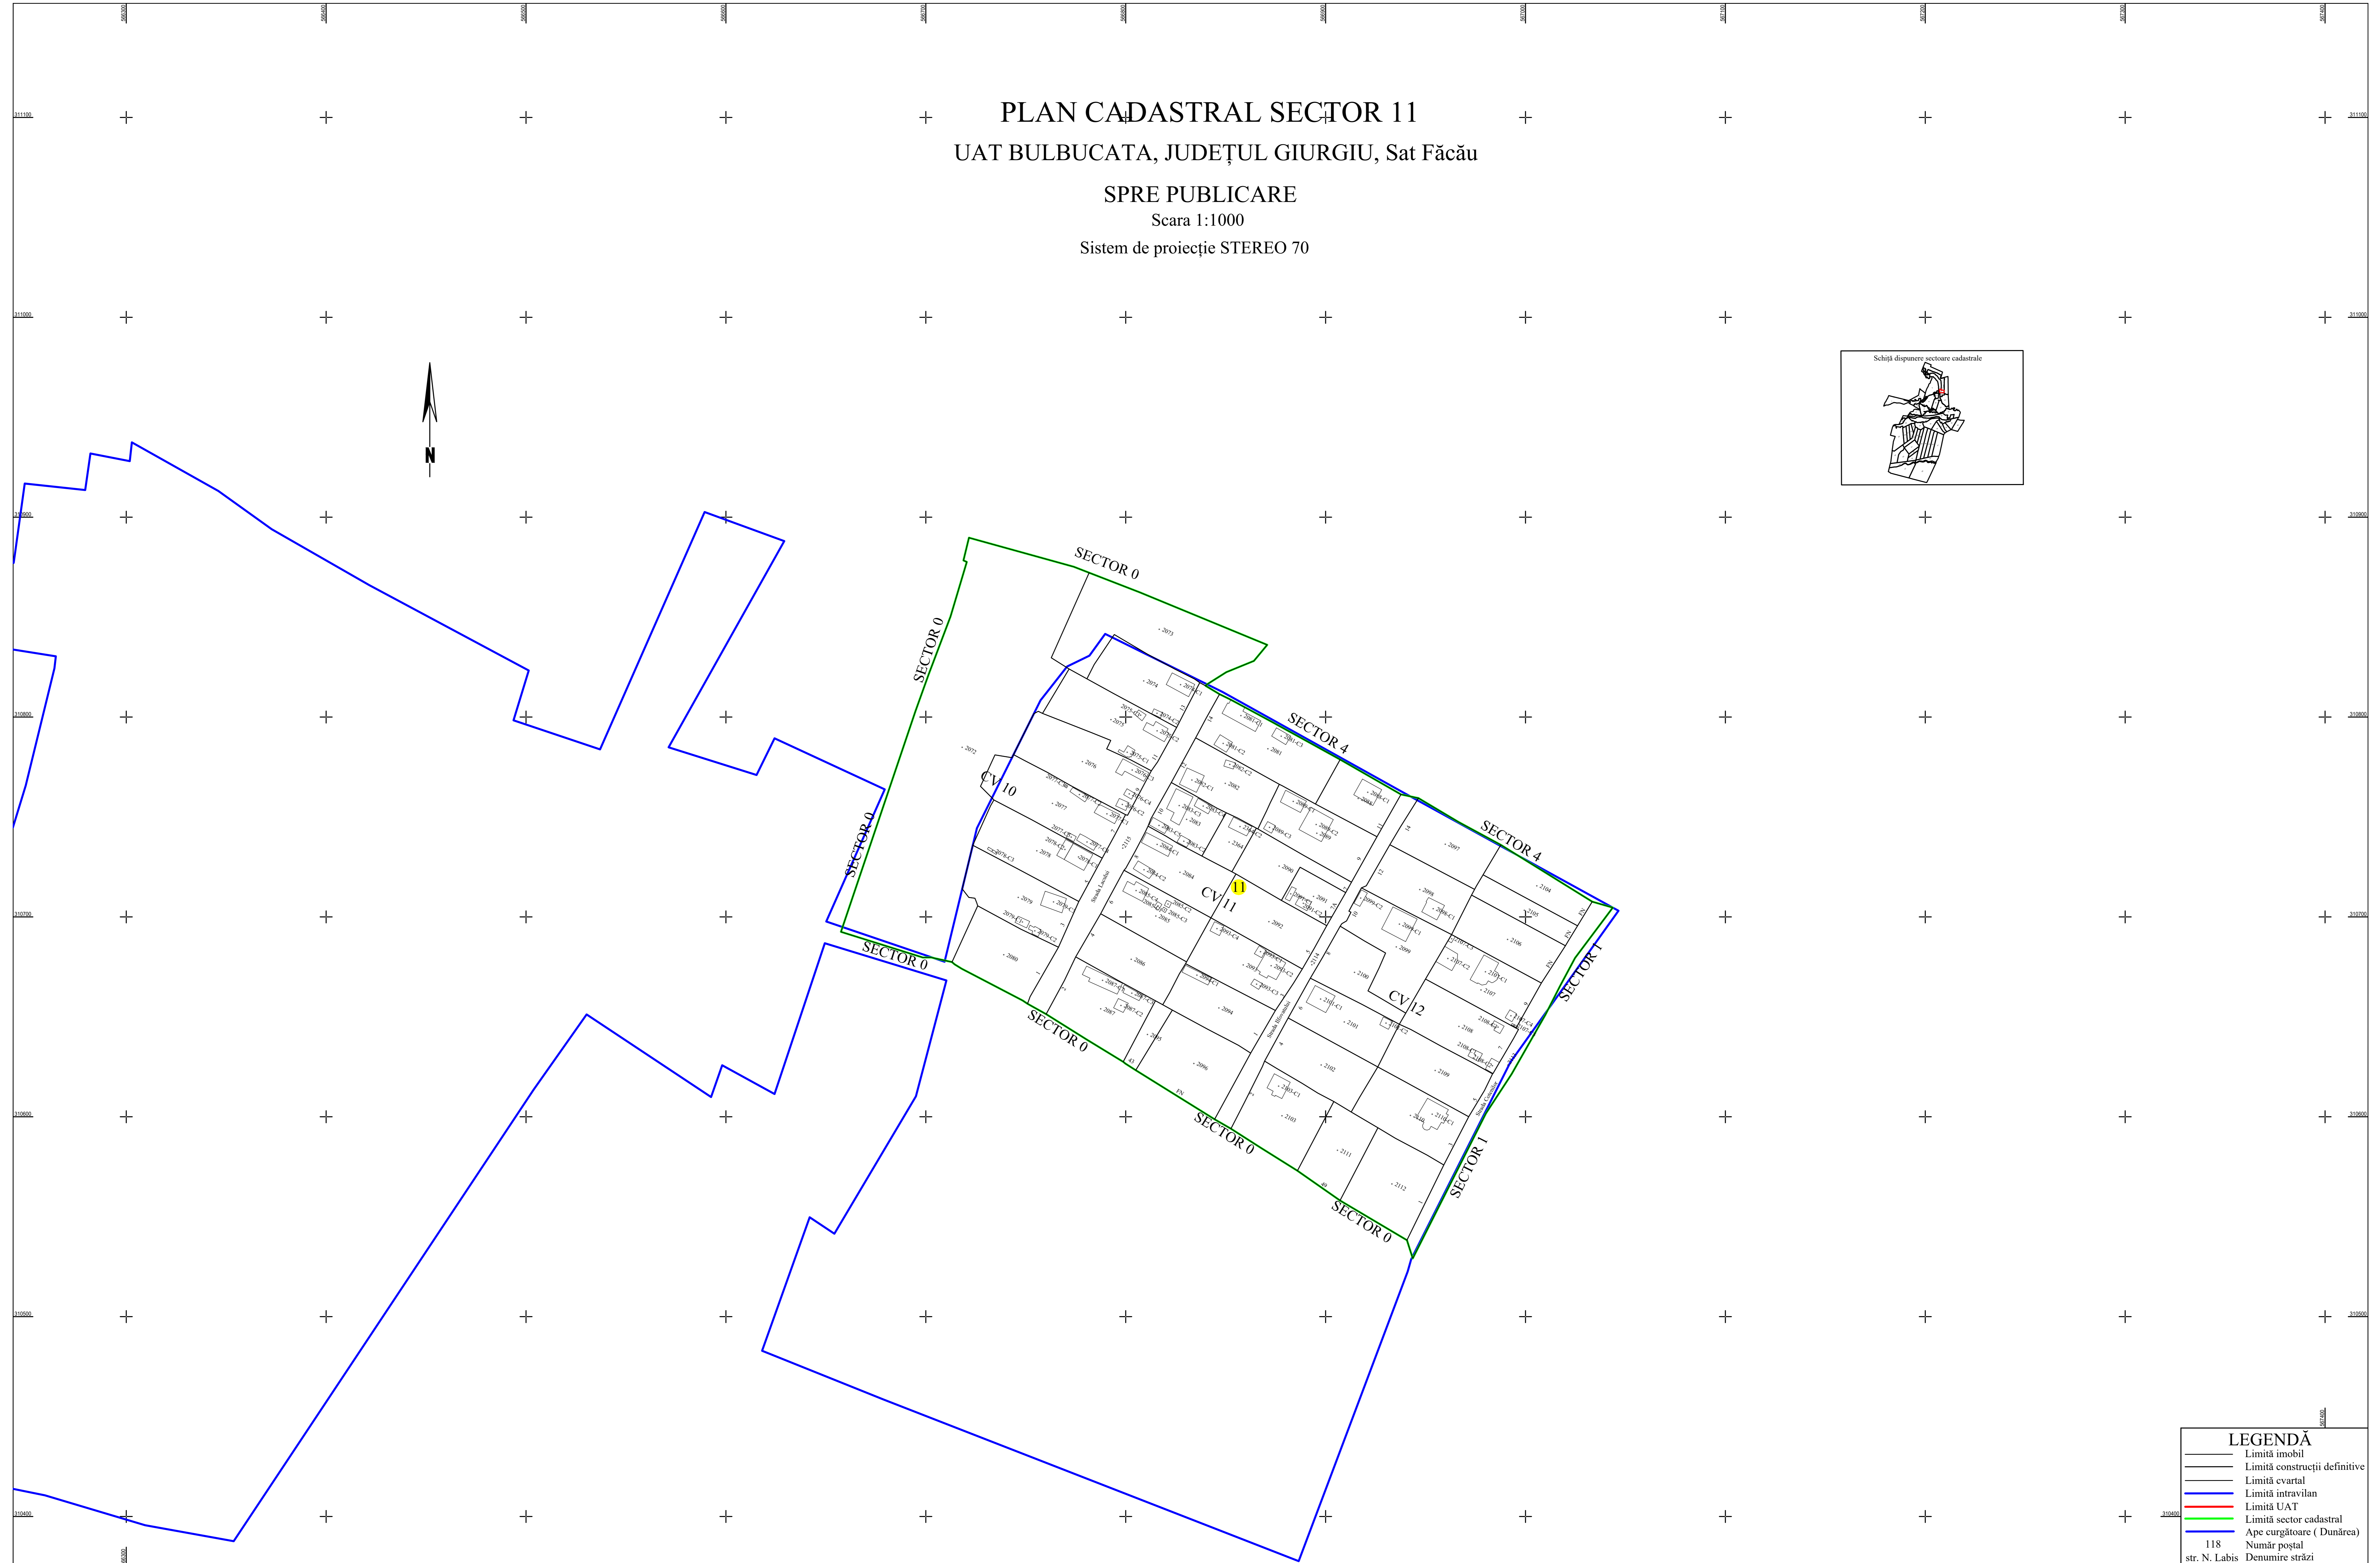

PLAN CADASTRAL SECTOR 11
 UAT BULBUCATA, JUDEȚUL GIURGIU, Sat Făcău
 SPRE PUBLICARE
 Scara 1:1000
 Sistem de proiecție STEREO 70

DENUMIRE EXECUTANT:
 SC TEAM TOPOGRAFIC SRL
 DATA ÎNTOCMIRII: 21.02.2024

LEGENDĂ	
	Limită imobil
	Limită construcții definitive
	Limită cvartal
	Limită intravilan
	Limită UAT
	Limită sector cadastral
	Ape curgătoare (Dunărea)
118	Număr poștal
str. N. Labis	Denumire străzi
36	Număr sector cadastral
36023	ID imobil
C1	Cod construcție
CV 16/T 16	Denumire Cvarital/Tarla