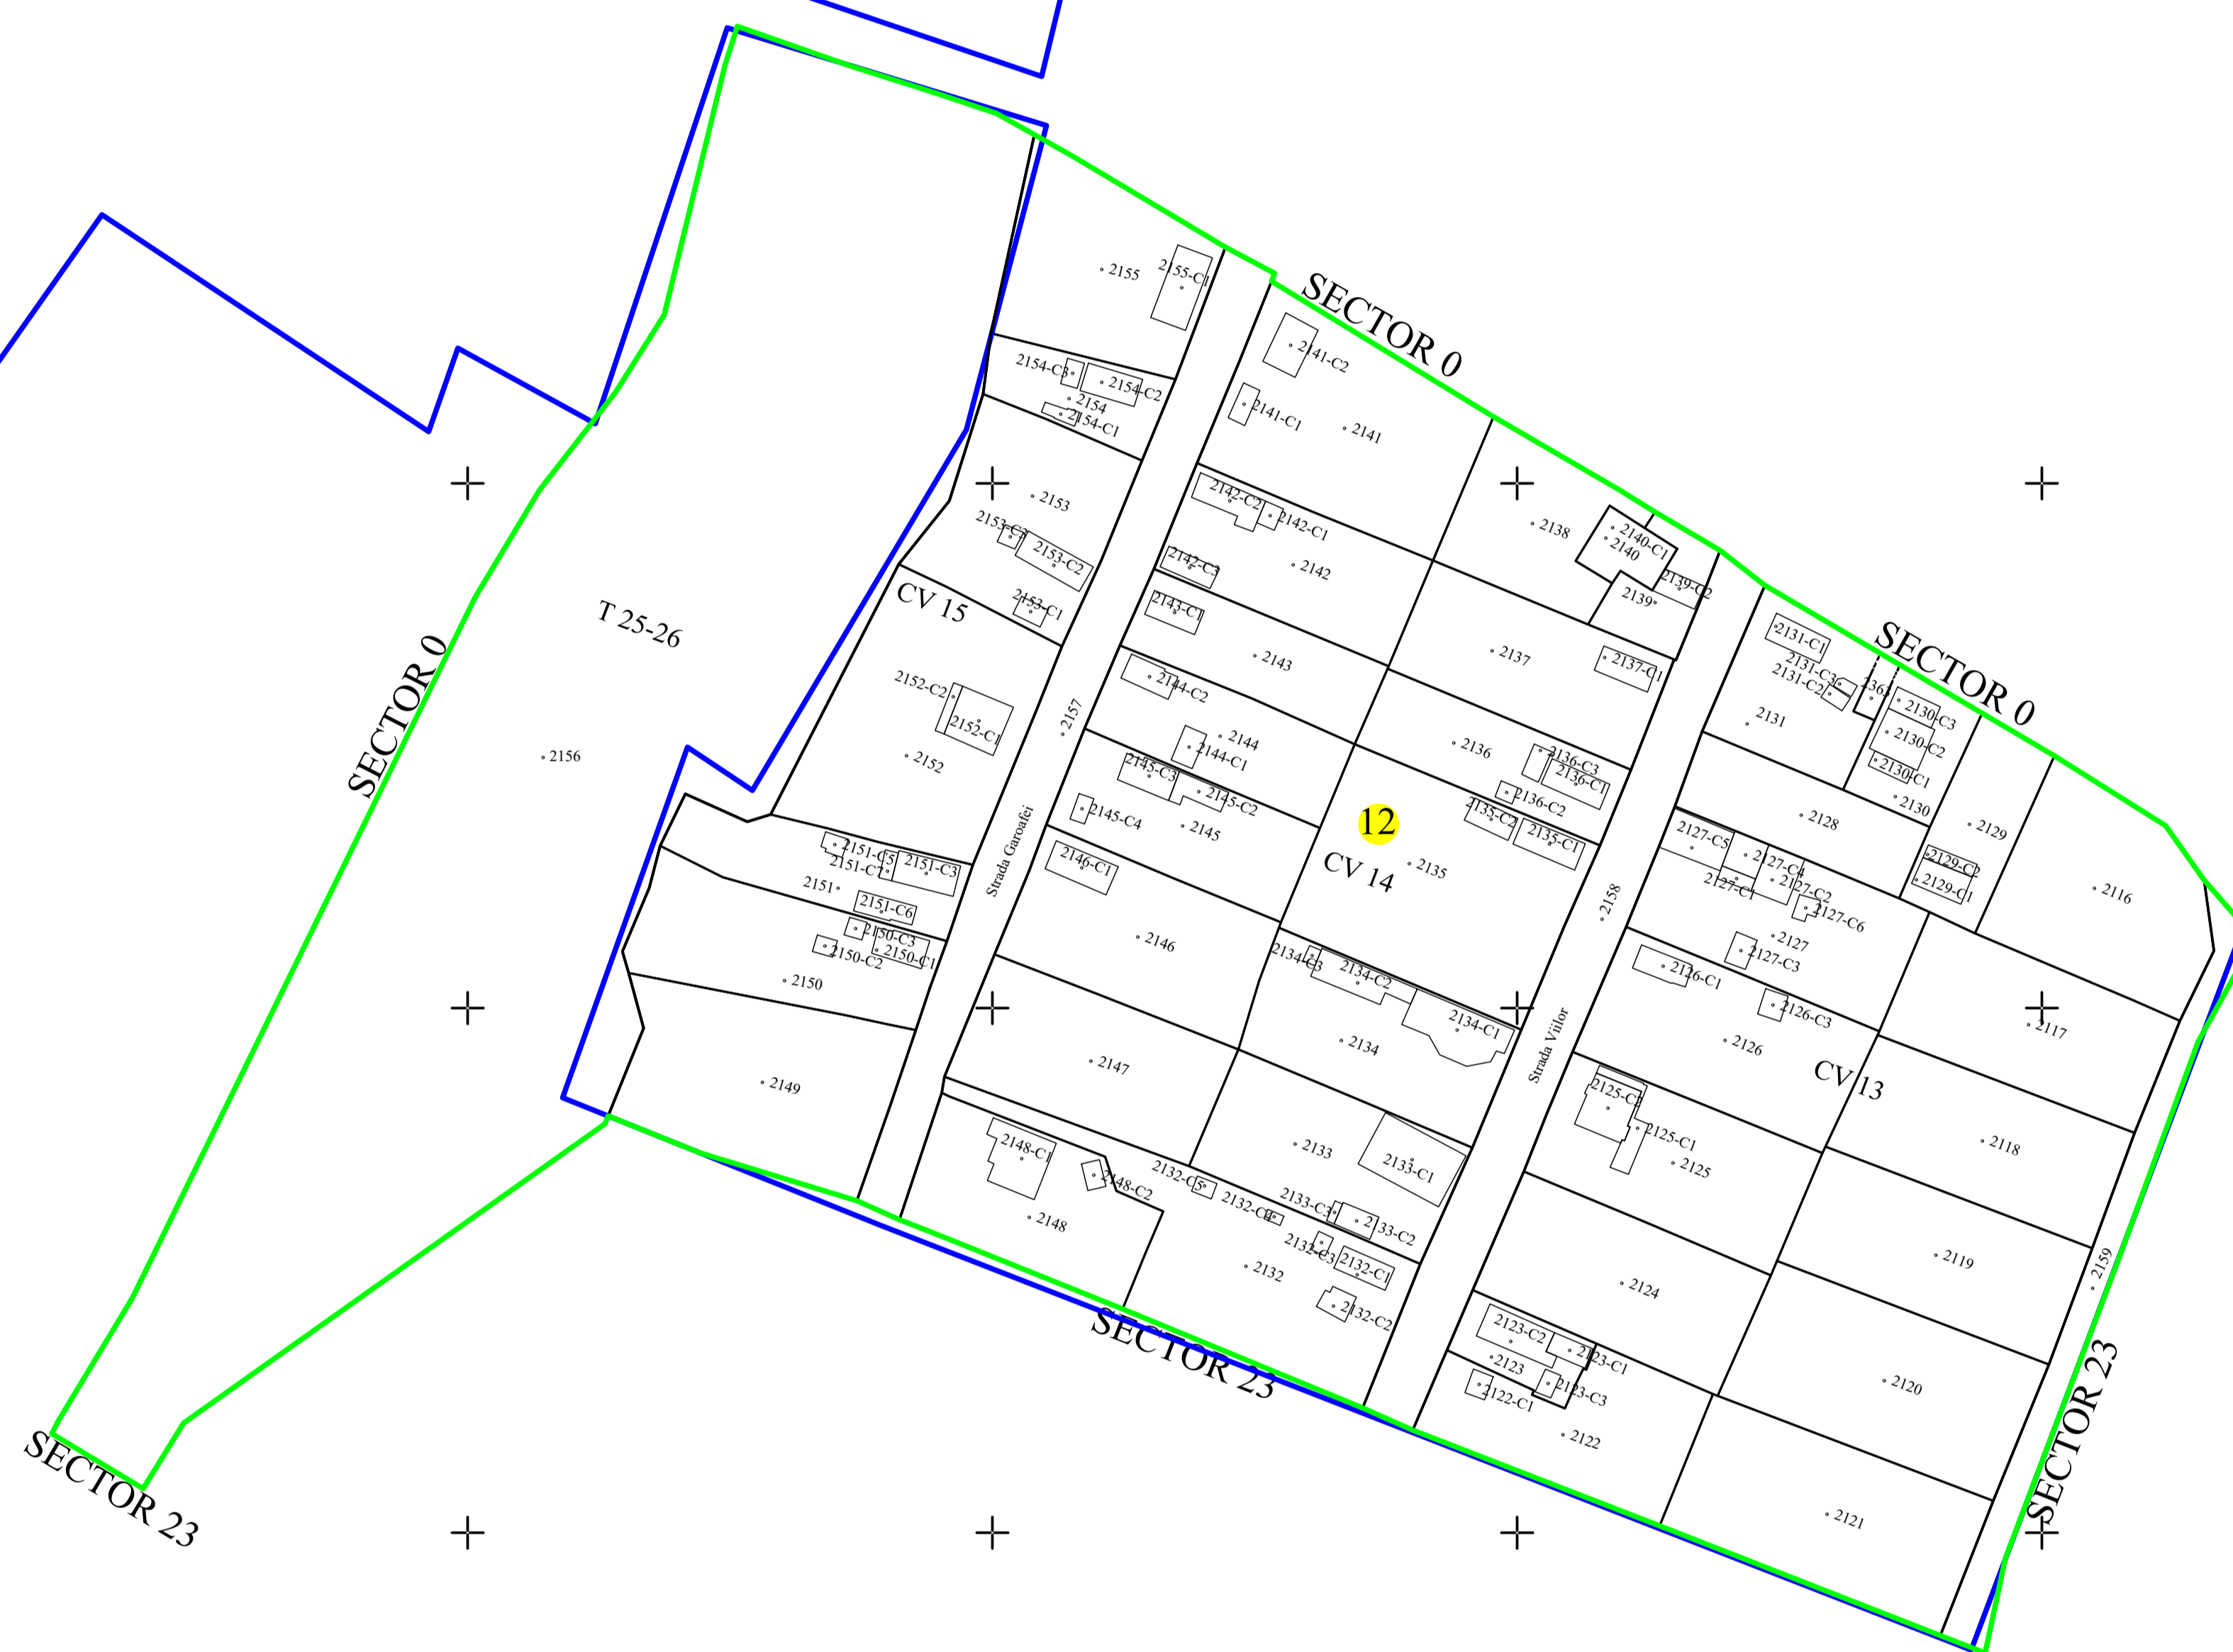

PLAN CADASTRAL SECTOR 12  
UAT BULBUCATA, JUDEȚUL GIURGIU, Sat Făcău

SPRE PUBLICARE  
Scara 1:1000  
Sistem de proiecție STEREO 70

DENUMIRE EXECUTANT:  
SC TEAM TOPOGRAFIC SRL  
DATA ÎNTOCMIRII: 21.02.2024

LEGENDĂ	
	Limită imobil
	Limită construcții definitive
	Limită cvartal
	Limită intravilan
	Limită UAT
	Limită sector cadastral
	Ape curgătoare ( Dunărea)
118	Număr postal
str. N. Labis	Denumire străzi
	Număr sector cadastral
36023	ID imobil
C1	Cod construcție
CV 16/T 16	Denumire Cvartal/Tarla