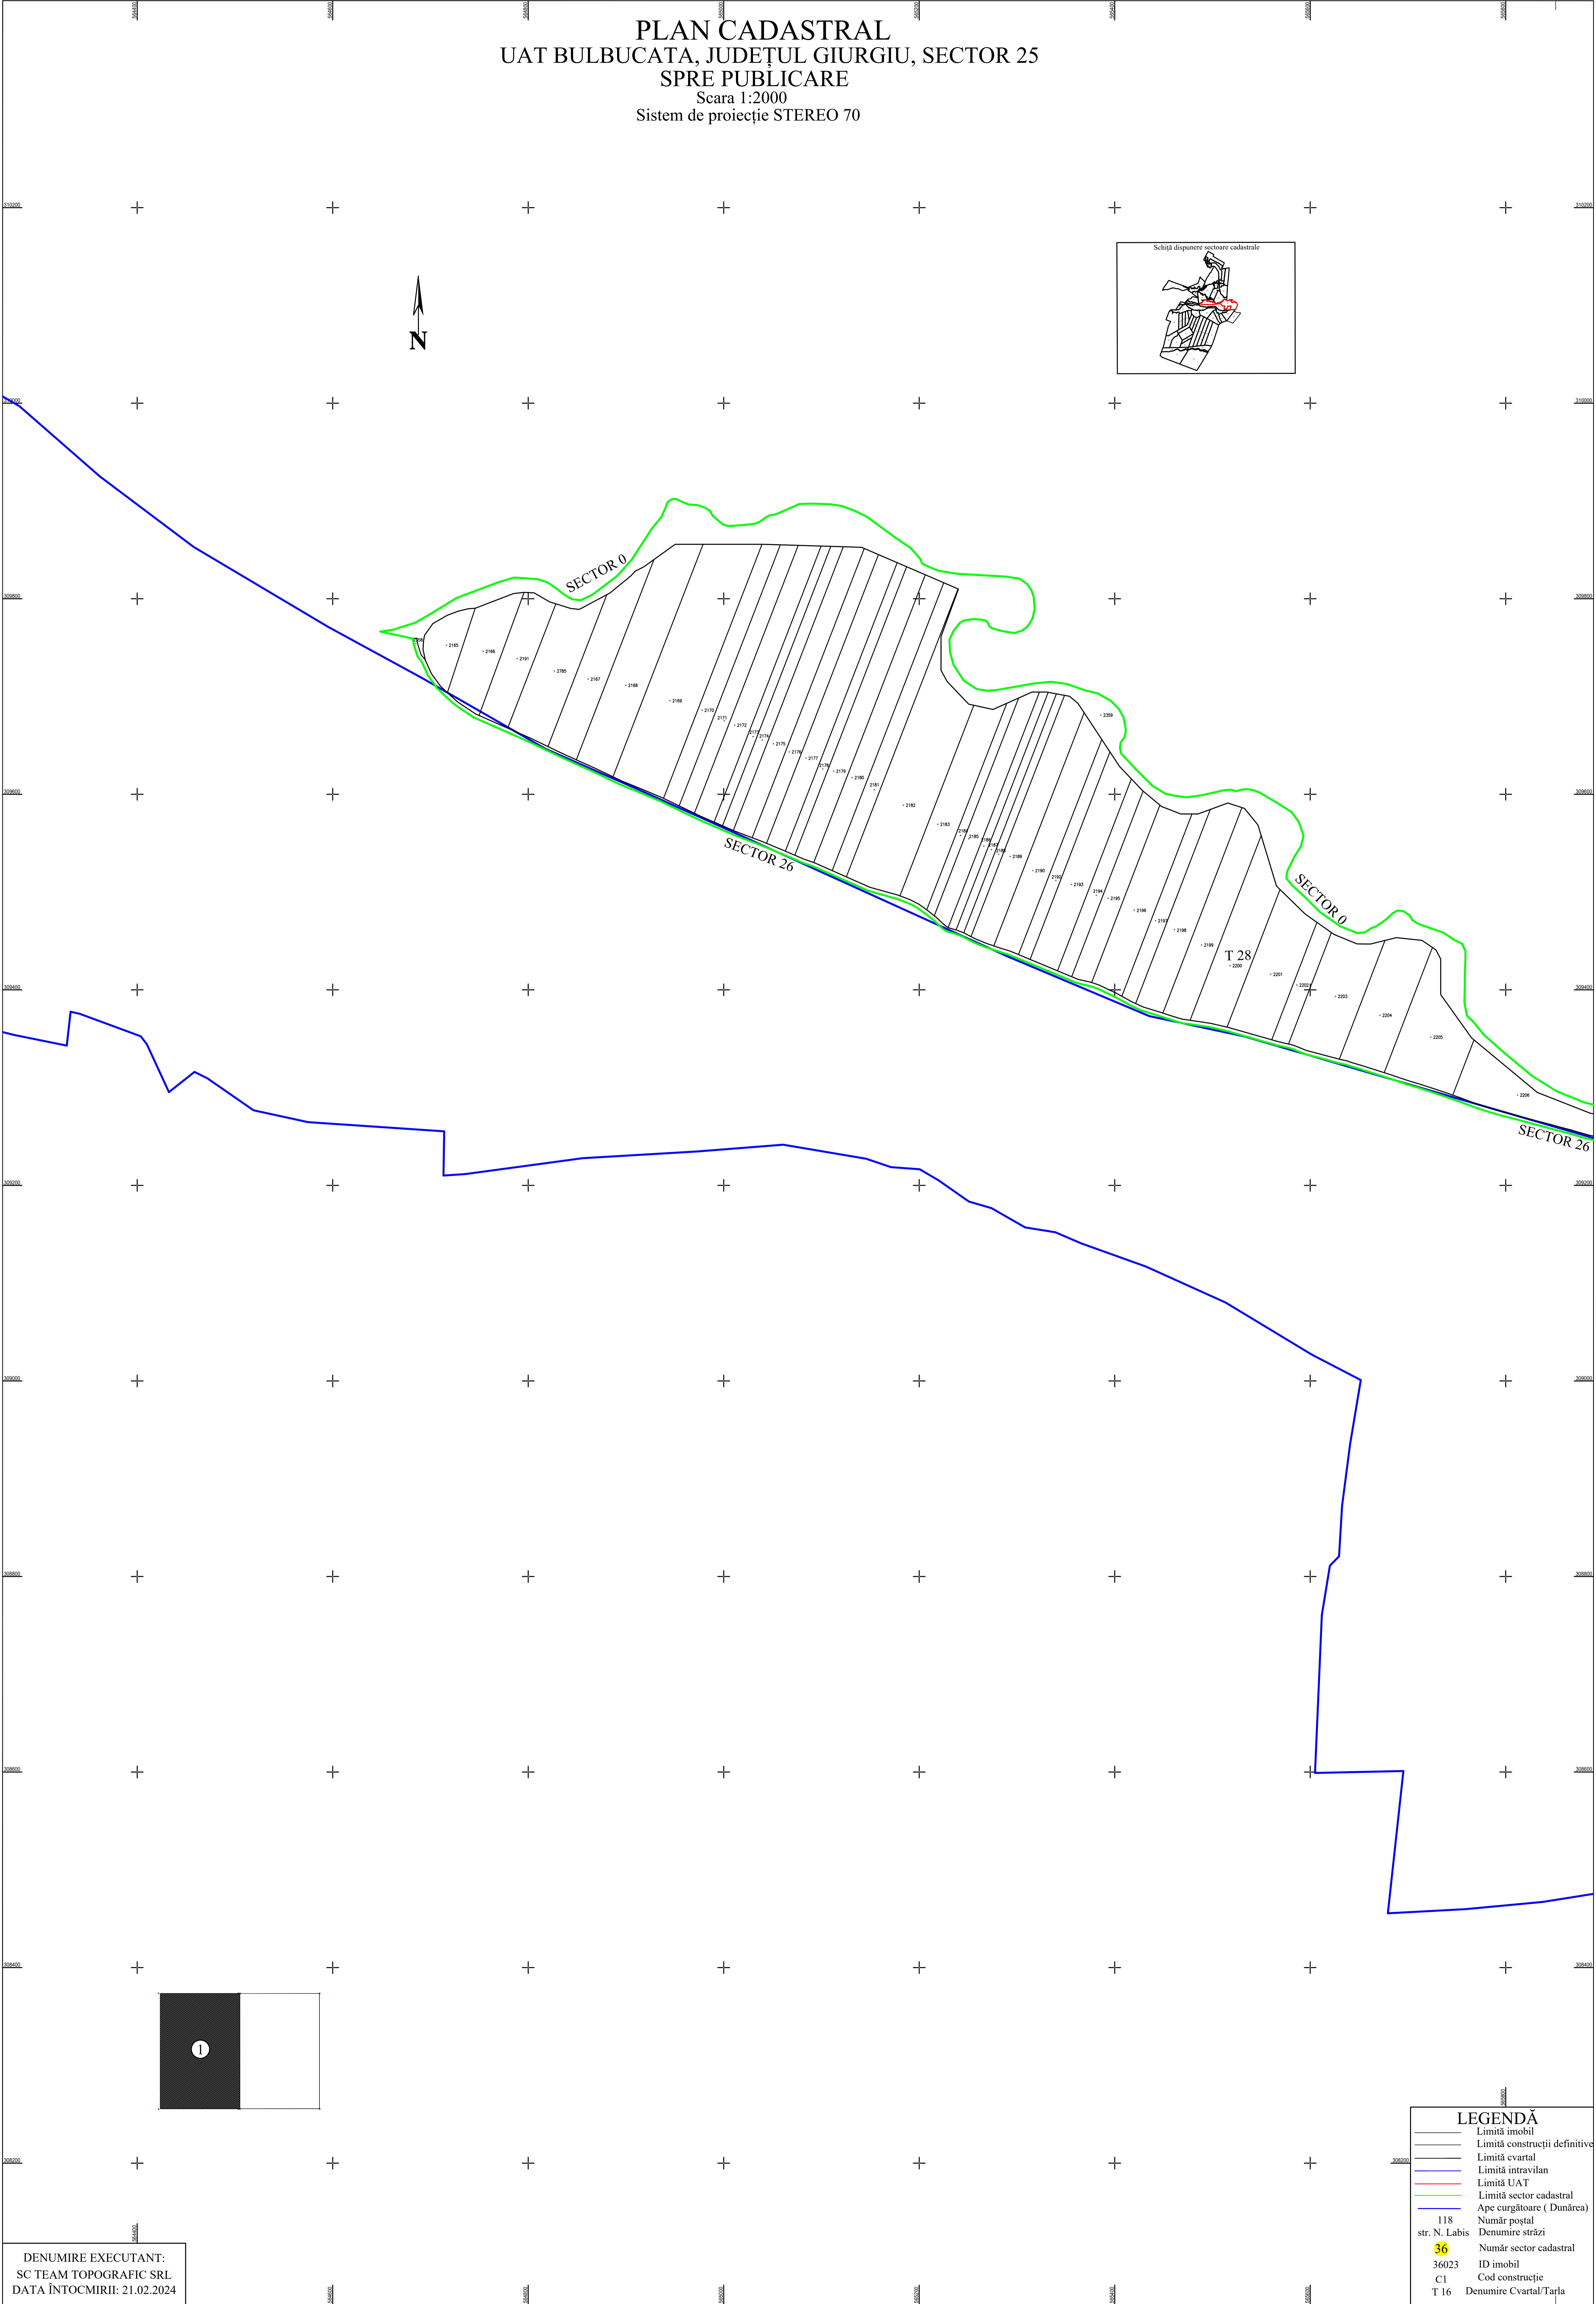

**PLAN CADASTRAL**  
**UAT BULBUCATA, JUDEȚUL GIURGIU, SECTOR 25**  
**SPRE PUBLICARE**  
 Scara 1:2000  
 Sistem de proiecție STEREO 70

LEGENDĂ	
	Limită imobil
	Limită construcții definitive
	Limită cvartal
	Limită intravilan
	Limită UAT
	Limită sector cadastral
	Ape curgătoare ( Dunărea)
118	Număr postal
str. N. Labis	Denumire străzi
<b>36</b>	Număr sector cadastral
36023	ID imobil
C1	Cod construcție
T 16	Denumire Cvartal/Tarfa

DENUMIRE EXECUTANT:  
 SC TEAM TOPOGRAFIC SRL  
 DATA ÎNTOCMIRII: 21.02.2024